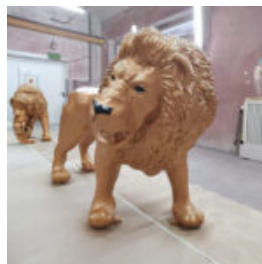

Description du...

FIGURE PUBLICAIRE CHODAK 3D, MODÈLE DANOIS

NUMÉRO D'ARTICLE:
Chodak, Modèle Danois.

Description du Produit:
...

PUBLICITÉ BOUTON GLACE GRANDE 180 CM

Numéro d'article:
F101

Description du produit:
Échelle publicitaire glacée en verre...