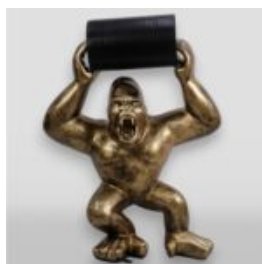

GORYL XS - COUCHE

Numéro d'article:
G1-4-2

Description du produit:
Goryl XS - Couche

matériel...

HIPPO 40CM - CÂCHE BLANCHE

NUMÉRO D'ARTICLE:
S50

Description du Produit:
Hippo 40cm - Câche Blanche

...