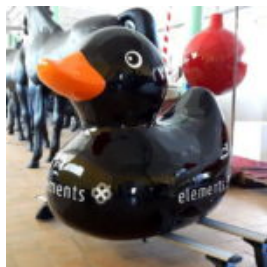

PETIT CANARD 60 CM (COPIE) (COPIE)

NUMÉRO D'ARTICLE:
GC214
Description du Produit:
Petit Canard 60cm.
MATÉRIEL:
...