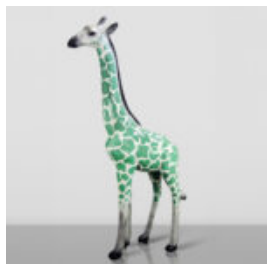

DÉCORATION VITRINES DE MAGASIN

GIRAFE TACHETÉE DE VERT - GRANDE FIGURINE 3D

Numéro d'article :GF062
Description du produit :
Grande figurine - girafe dans un style...

GRANDE FIGURE DE TAUREAU GÉOMÉTRIQUE

Numéro d'article :Taureau Géométrique
Description du produit :Taureau géométrique - 1...

FIGURINE DÉCORATIVE 3D - GRAND CERF ROUGE

Numéro d'article:
F006 Rouge
Description du produit:
Cerf en taille...

GRANDE GIRAFE 230 CM - VERSION SMARTIE

Numéro d'article:
Figurine de girafe 230cm
Description du produit:
Grande girafe 230cm...

CACTUS 180 CM - PERLE VERTE MONOCOULEUR

Numéro d'article:
K3-1-5
Description du produit:
Cactus 180 cm - vert...