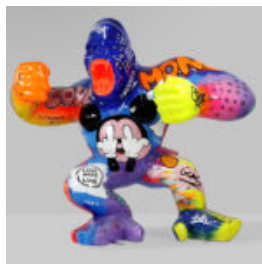

BOULEDOGUE AVEC CASQUETTE - PATINE ARGENTÉE

Numéro de produit:
B1-1-6
Description du produit:
Bulldog avec casquette - Patine...

GRAND AMER AVEC UN BARIL - LOONEY TUNES

Numéro d'article:

G1-5-4

Description du produit:

Grand amer avec un baril - Looney...

GRAND GORILLE - POP ART

Numéro d'article:
G1-1-3

Description du produit:
Grand gorille - pop art

...

BIG GORILLA - LOONEY TUNES

Numéro d'article:
G1-1-2

Description du produit:
Big Gorilla - Looney Tunes