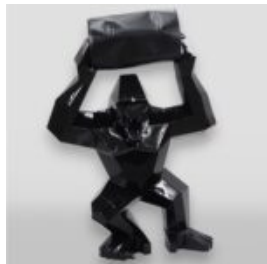

...

TIGER DEBOUT NOIR - POUBELLE DOREE

NUMÉRO D'ARTICLE:
S94

Description du Produit:
Tiger Debout Noir - Poubelle Doree

...

GORYL TONO KWADRAT XL - JEDEN KOLOR

Numer artykułu:
G1-11-1

Opis produktu:
Goryl Tono kwadrat XL - jeden...