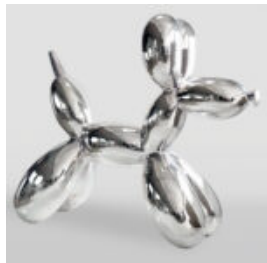

BALLOON DOG GRANDE FIGURE DÉCORATIVE - BLEU

Número d'article:
B2-1-2

Description du produit:
Balloon Dog grande figure...

GRANDE FIGURE DÉCORATIVE DU COQ EN TROIS COULEURS H - 140 CM

Número d'article:

Description du produit:
Une grande figure décorative d'un coq en...

DUŻA MASKA NA PODSTAWIE - W NIEBIESKIE ŁATY

Numer artykułu:
M3-1-5

Opis produktu:
Duża maska na podstawie - Biała z niebieskimi...

UNE GRANDE FIGURE D'UNE TORTUE DE MARCHE - PATINE D'OR

Número d'article:
Z2-2-2

Description du produit:
Une grande figure d'une tortue de...

FIGURA 3D REALISTYCZNYCH ROZMIARÓW PANTERA W NIEBIESKIE ŁATY

Numer artykułu:
P2-1-3

Opis produktu:
Pantera stojąca naturalnych wymiarów - niebieskie...

GRAND CHIEN DE BALLON - CHROME ARGENTÉ

Número d'article:
B2-1-5

Description du produit:
Grand chien de ballon - chrome...

UNE GRANDE FIGURE D'UNE TORTUE DE MARCHE - DES ORDURES

Número d'article:
Z2-2-3

Description du produit:
Une grande figure d'une tortue de...