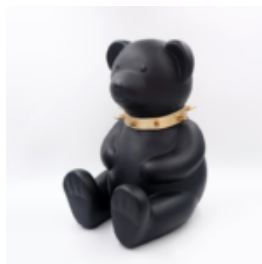

OURS EN PELUCHE H -31 CM - TAPIS ROSE

Numéro d'article:
M2-3-8

Description du produit:
Ours en peluche h -31 cm - tapis...

OURS EN PELUCHE H -31 CM - TAPIS NOIR

Numéro d'article:
M2-3-11

Description du produit:
Ours en peluche h -31 cm - tapis...