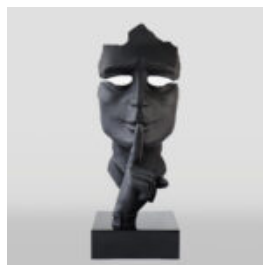

DUŻA MASKA NA PODSTAWIE

Numer artykułu:
M3-1-6

Opis produktu:
Duża maska na podstawie

Materiał:
Laminat...