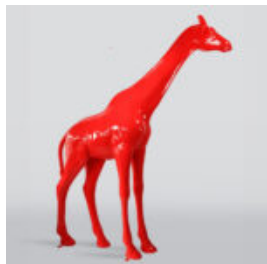

Description du produit:
Une grande figure d'une tortue de...

FIGURA 3D REALISTYCZNYCH ROZMIARÓW PANTERA W NIEBIESKIE ŁATY

Numer artykułu:
P2-1-3

Opis produktu:
Pantera stojąca naturalnych wymiarów - niebieskie...

GRAND CHIEN DE BALLON - CHROME ARGENTÉ

Número d'article:
B2-1-5

Description du produit:
Grand chien de ballon - chrome...

UNE GRANDE FIGURE D'UNE TORTUE DE MARCHE - DES ORDURES

Número d'article:
Z2-2-3

Description du produit:
Une grande figure d'une tortue de...

OURS DEBOUT LOONEY TUNES

Número d'article:
M2-2-1

Description du produit:
Tunes debout de l'ours debout,...

GRANDE FIGURINE DE GIRAFE À TAILLE RÉELLE - MONDRIAN

Référence de l'article:
F041 - Mondrian
Description du produit:
Grande figurine de girafe...

GRANDE FIGURINE DE GIRAFE À TAILLE RÉELLE - ROUGE

Référence de l'article:
F041 - Rouge
Description du produit:
Grande figurine de girafe à...

GRANDE FIGURINE DE GIRAFE À TAILLE RÉELLE - SMARTIE

Référence de l'article:
F041 - Smartie
Description du produit:
Grande figurine de girafe à...