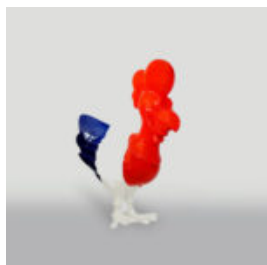

BALLOON DOG GRANDE FIGURE DÉCORATIVE - BLEU

Número d'article:
B2-1-2

Description du produit:
Balloon Dog grande figure...

GRANDE FIGURE DÉCORATIVE DU COQ EN TROIS COULEURS H - 140 CM

Número d'article:

Description du produit:
Une grande figure décorative d'un coq en...