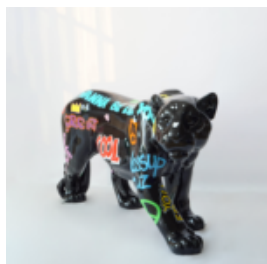

PANTERA DEBOUT AUX DIMENSIONS NATURELLES - GRAFFITI

Référence de l'article:
P2-1-9

Description du produit:
Panthère debout de taille naturelle -...