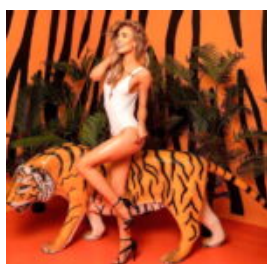

FIGURE DÉCORATOIRE ET UTILITÉ BIG TIGER

Article:
Figure Décoratoire et utilité Big Tiger

Description du Produit:...