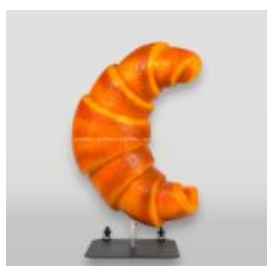

REKLAMOWY ROGALIK CROISSANT 3D

Numer artykułu: Croissant F121.

Opis produktu: Reklamowy rogalik...