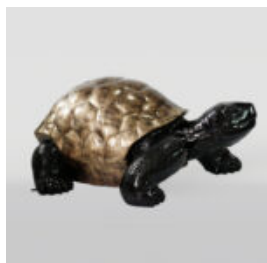

BALLOON DOG GRANDE FIGURE DÉCORATIVE - BLEU

Número d'article:
B2-1-2

Description du produit:
Balloon Dog grande figure...

GRANDE FIGURE DÉCORATIVE DU COQ EN TROIS COULEURS H - 140 CM

Número d'article:

Description du produit:
Une grande figure décorative d'un coq en...

DUŻA MASKA NA PODSTAWIE - W NIEBIESKIE ŁATY

Numer artykułu:
M3-1-5

Opis produktu:
Duża maska na podstawie - Biała z niebieskimi...

UNE GRANDE FIGURE D'UNE TORTUE DE MARCHE - PATINE D'OR

Número d'article:
Z2-2-2

Description du produit:
Une grande figure d'une tortue de...

FIGURA 3D REALISTYCZNYCH ROZMIARÓW PANTERA W NIEBIESKIE ŁATY

Numer artykułu:
P2-1-3

Opis produktu:
Pantera stojąca naturalnych wymiarów - niebieskie...