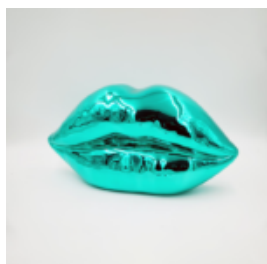

Description du produit:
Lèvres rouges chrome

matériel:...

LÈVRES CHROMÉES ARGENTÉES

Numéro d'article:
U1-1-3

Description du produit:
Lèvres chromées argentées

...

LÈVRES BLUE CHROME

Numéro d'article:
U1-1-2

Description du produit:
Lèvres Blue Chrome

matériel:...

LÈVRES VIOLET CHROME

Numéro d'article:
U1-1-4

Description du produit:
Lèvres violet chrome

matériel:...

JOHNNIE WALKER - ÉTIQUETTE ROUGE

NUMÉRO D'ARTICLE:
R01