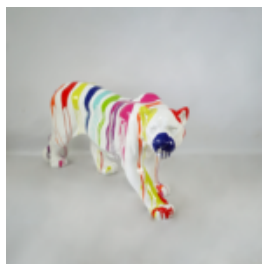

Description du produit:
Donkey Kong

Matériau: PWS...

PANTERA DEBOUT DE TAILLE NATURELLE - PEINTURE MATE

Référence de l'article:
P2-1-10

Description du produit:
Panthère debout de taille naturelle...

PANTERA DEBOUT DE TAILLE NATURELLE - MULTICOLORE