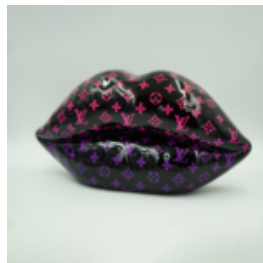

LÈVRES NOIRES AVEC UN MONOGRAMME - GRADIENT ROSE

Numéro d'article:
U1-1-8

Description du produit:
Lèvres noires avec un gradient rose...