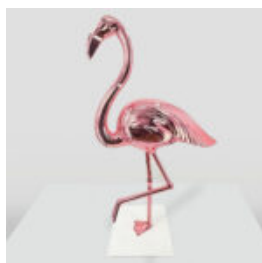

FIGURINE DÉCORATIVE FLAMANT 3D - CHROMÉ

Número d'article :
F2-1-3

Description du produit :
Figurine décorative flamant - édition...