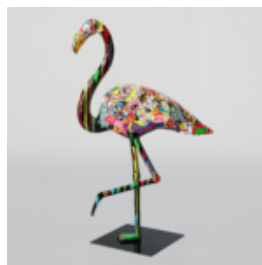

GRANDE VERSION ROSE GIRAFE 230 CM

Numéro d'article:
Figure Girafe 230cm

Description du produit:
Grande version rose...

UNE GRANDE FIGURE D'UNE TORTUE DE MARCHE - SMARTIES

Numéro d'article :
Tortue - Smarties
Description du produit :
Grande figurine de tortue...

DONKEY KONG - MAT NOIR

Numéro d'article:
G1-14-2

Description du produit:
Donkey Kong - Mat noir

...

DONKEY KONG - MARYNARZ

Numer artykułu:
G1-14-3

Opis produktu:
Donkey Kong - marynarz

Materiał: Laminat...

FIGURE DÉCORATIVE FLAMING 3D - POP ART

Numéro d'article:
F2-1-2

Description du produit:
Figure décorative Flaming - Pop...

BALLON DOG GRAND FIGURE DÉCORATIVE - JAUNE

Numéro d'article:
B2-1-3

Description du produit:
Balloon Dog grande figure...