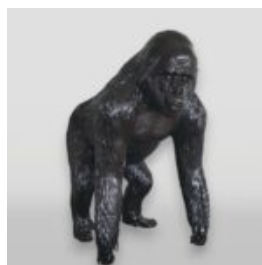

FIGURE DÉCORATOIRE / ARTISTE - POMME 80CM

Description du Produit: Pomme 80cm.
MATÉRIEL: PWS Glass...

DUŻA FIGURA 3D GORYL - WERSJA JEDNOKOLOROWA

Numer artykułu: G1-13-3
Opis produktu: Duży goryl z laminatu...