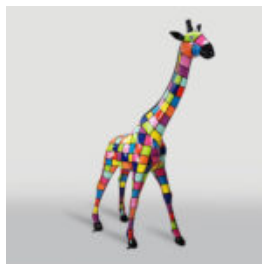

DÉCORATION VITRINES DE MAGASIN

GIRAFE TACHETÉE DE VERT - GRANDE FIGURINE 3D

Numéro d'article :GF062
Description du produit :
Grande figurine - girafe dans un style...

GRANDE FIGURE DE TAUREAU GÉOMÉTRIQUE

Numéro d'article :Taureau Géométrique
Description du produit :Taureau géométrique - 1...

FIGURINE DÉCORATIVE 3D - GRAND CERF ROUGE

Numéro d'article:
F006 Rouge
Description du produit:
Cerf en taille...

GRANDE GIRAFE 230 CM - VERSION SMARTIE