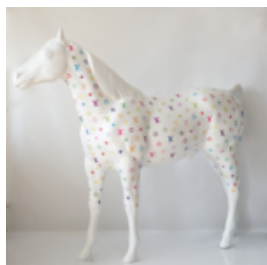

matériel:...

GRANDE FIGURE D'UNE GIRAFE DE TAILLE NATURELLE - MODERNE

Numéro d'article:
F041 - moderne

Description du produit:

Une grande figure d'une...

FIGURA PANTERA W PATYNE NATURALNEJ, O WYMIARACH RZECZYWISTYCH.

Référence:
P2-1-4

Description du produit:
Panthère debout de taille naturelle -...

UNE GRANDE FIGURE D'UNE TORTUE DE MARCHÉ

Numéro d'article:
Z2-2-1

Description du produit:
Une grande figure d'une tortue de...