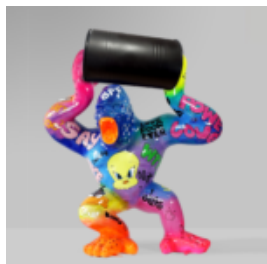

BIG SITTING BEAR - LOONEY TUNES

Numéro d'article:
M2-5-3

Description du produit:
Big Sitting Bear - Looney Tunes

...

GRAND NAIN "FUCK YOU" - LOONEY TUNES

Numéro d'article:
K2-1-2

Description du produit:
Grand nain "Fuck You" - Looney...

BOULEDOGUE AVEC CASQUETTE - PATINE ARGENTÉE

Numéro de produit:
B1-1-6
Description du produit:
Bulldog avec casquette - Patine...

GRAND AMER AVEC UN BARIL - LOONEY TUNES

Numéro d'article:

G1-5-4

Description du produit: