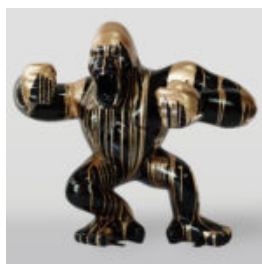

MIŚ H-31 CM Z OBROŻĄ Z KOLCAMI MOTYW TYGRYSA

Numer artykułu:
M2-3-18

Opis produktu:
Miś 31cm z obrożą z kolcami w srebrze i trashu...

CZARNY GORYL XL - SREBRNY TRASH

Numer artykułu:
G1-2-1

Opis produktu:
Czarny goryl XL - srebrny...