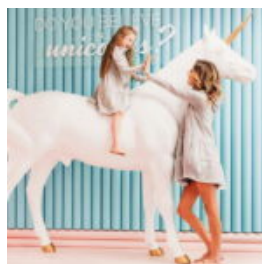

Numer artykułu: C159

Opis produktu: Głowa konia z laminatu...

BYK NATURALNEJ WIELKOŚCI, JEDNOKOLOROWY

Opis produktu:

Byk naturalnej wielkości.

Materiał: laminat szklany PWS
Więcej na...

UNE GRANDE FIGURE DE LICORNE À UNE SEULE COULEUR.