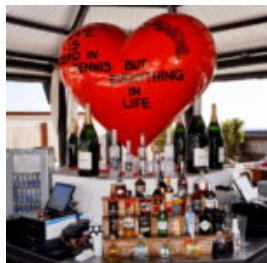

GRANDE FIGURINE PUBLICITAIRE DE GLACE DESSERT.

Número d'article : F107
Description du produit : Grande figurine publicitaire de dessert...

FIGURE 3D FLAMING DÉCORATIVE - ÉDITION ONE - COLOR

Número d'article: F2-1-1
Description du produit: Figure flamboyante décorative -...