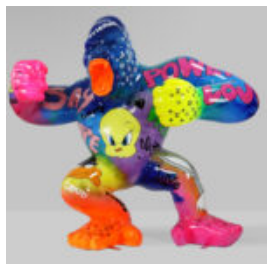

BOULEDOGUE AVEC CASQUETTE - PATINE ARGENTÉE

Numéro de produit:
B1-1-6
Description du produit:
Bulldog avec casquette - Patine...

GRAND AMER AVEC UN BARIL - LOONEY TUNES

Numéro d'article:

G1-5-4

Description du produit:

Grand amer avec un baril - Looney...

GRAND GORILLE - POP ART

Numéro d'article:
G1-1-3

Description du produit:
Grand gorille - pop art

...

BIG GORILLA - LOONEY TUNES

Numéro d'article:
G1-1-2

Description du produit:
Big Gorilla - Looney Tunes