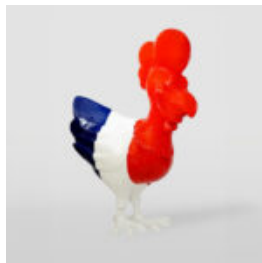

DÉCORATION VITRINES DE MAGASIN

GIRAFE TACHETÉE DE VERT - GRANDE FIGURINE 3D

Numéro d'article :GF062
Description du produit :
Grande figurine - girafe dans un style...

GRANDE FIGURE DE TAUREAU GÉOMÉTRIQUE

Numéro d'article :Taureau Géométrique
Description du produit :Taureau géométrique - 1...

FIGURINE DÉCORATIVE 3D - GRAND CERF ROUGE

Numéro d'article:
F006 Rouge
Description du produit:
Cerf en taille...

GRANDE GIRAFE 230 CM - VERSION SMARTIE

Numéro d'article:
Figurine de girafe 230cm
Description du produit:
Grande girafe 230cm...

CACTUS 180 CM - PERLE VERTE MONOCOULEUR

Numéro d'article:
K3-1-5
Description du produit:
Cactus 180 cm - vert...