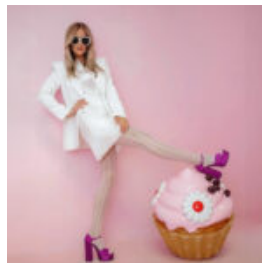

FIGURINE PUBLICITAIRE 3D - CUPCAKE

Opis produktu: Figurine publicitaire 3D - cupcake
Matière : Stratifié en verre PWS
Taille...