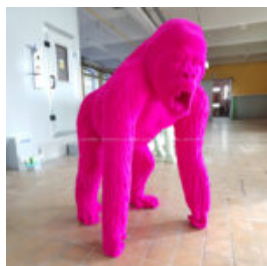

GRANDE FIGURE 3D AFFLUÉE

Numéro d'article:
G1-13-1
Description du produit:
Grand gorille avec stratifié en...