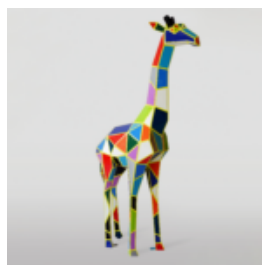

GRANDE FIGURE D'UNE GIRAFE DE TAILLE NATURELLE - BLANC

Numéro d'article:
F041 - blanc

Description du produit:

Une grande figure d'une...

KOŃ NATURALNEJ WIELKOŚCI - SREBRNY

Numer artykułu:
F039

Opis produktu:
Koń naturalnej wielkości -...

UNE GRANDE FIGURE DE GIRAFE GÉOMÉTRIQUE DU STRATIFIÉ - ARLECCHINO

NUMÉRO D'ARTICLE:
S39AR

Description du Produit:
Une grande figure de Girafe...

PANDA G

Numéro d'article:
Panda g

Description du produit:
Panda g