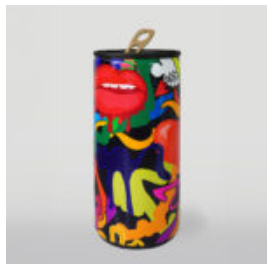

VAPORISER DANS DES GRAFFITIS

Numéro d'article:
S3-1-2
Description du produit:
Un grand pulvérisation recouverte de...

VAPORISER À LOONEY TUNES

Número d'article:
S3-1-1

Description du produit:
Un grand pulvérisation peint avec...

DUŻA PUSZKA RED BULL – USTA

Numer artykułu:
P1-3-3

Opis produktu:
Duża Puszka Red bull –...

NATURALNY TYGRYS STOJĄCY - SZARY

Numer artykułu:
S94

Opis produktu:
Naturalny tygrys stojący –...

PANTERA STOJĄCA NATURALNYCH WYMIARÓW - MALOWANIE MAT MORO