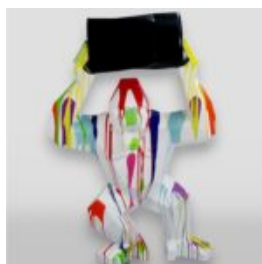

GORYL TONO XL - PATYNA

Numer artykułu:
G1-6-2

Opis produktu:
Goryl Tono XL - Patyna

Materiał:
Laminat...

GORYL TONO XL - JEDEN KOLOR

Numer artykułu:
G1-6-3

Opis produktu:
Goryl Tono XL - jeden kolor

Materiał:
Laminat...