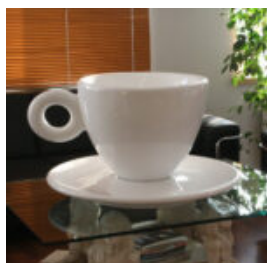

Numéro d'article:
F113

Description du produit:
Gelato à la crème...

FIGURA DEKORACYJNA DUŻA MAŁPA / GORYL

Numer artykułu:
G1-13-2

Opis produktu:
Figura dekoracyjna duża Małpa / Goryl -...

FIGURE PUBLICITAIRE, TASSE EN STRATIFIÉ.