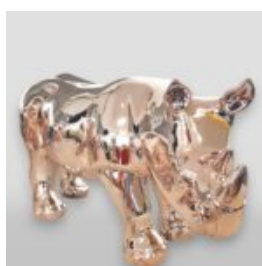

PUBLICITÉ EXTÉRIEURE - UNE GRANDE MAAQUETTE DE GUFRE BASÉE SUR

NUMÉRO D'ARTICLE:
F108

Description du Produit:
La Maquette de la Gafre...

GRANDE MOQUE GASTRONOMIQUE -UP - GAUFFRE AVEC FRUITS

Numéro d'article:
F108A

Description du produit:
Gastronomique Waffle Mock -up avec des...

NOSOROŻEC MAŁY, CHROMOWANY

Numer artykułu:
GC212a

Opis produktu:
Nosorożec mały, chromowany.
...

FIGURE PUBLICITAIRE D'UNE GLACE À BOUTON - GELATO