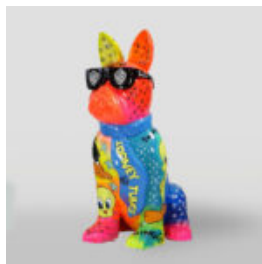

OURS DEBOUT LOONEY TUNES

Número d'article:
M2-2-1

Description du produit:
Tunes debout de l'ours debout,...

GRANDE FIGURINE DE GIRAFE À TAILLE RÉELLE - MONDRIAN

Référence de l'article:
F041 - Mondrian
Description du produit:
Grande figurine de girafe...

GRANDE FIGURINE DE GIRAFE À TAILLE RÉELLE - ROUGE

Référence de l'article:
F041 - Rouge
Description du produit:
Grande figurine de girafe à...

GRANDE FIGURINE DE GIRAFE À TAILLE RÉELLE - SMARTIE

Référence de l'article:
F041 - Smartie
Description du produit:
Grande figurine de girafe à...

DONKEY KONG - MARYNARZ CZERWONY

Numer artykułu:
G1-14-1

Opis produktu:
Donkey Kong - marynarz w wersji...

PIES DUŻA FIGURA BULLDOGA Z KRAWATEM W OKULARACH - LOONEY TUNES

Numer artykułu:
B1-5-5

Opis produktu:
Duża figura bulldoga z krawatem w okularach,...