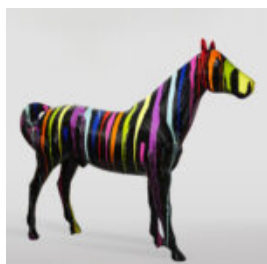

SCULPTURE EN COULEUR DE CHEVAL GRANDEUR NATURE, TRASH NOIR

Numer artykułu:
F039tr

Opis produktu:
Statue grandeur nature d'un cheval coloré - noir...