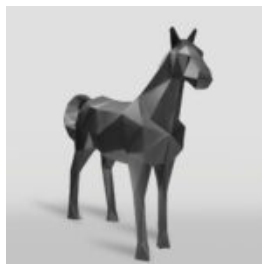

FIGURA ARTYSTYCZNA DUŻY NOWOCZESNY LEW METALIK

Nazwa produktu:

Modern Lion.

Opis produktu:

Figura artystyczna, duży nowoczesny lew -...

DUŻY KOŃ GEOMETRYCZNY Z LAMINATU

Numer artykułu:
GMF039

Opis produktu:
Duży koń geometryczny z...