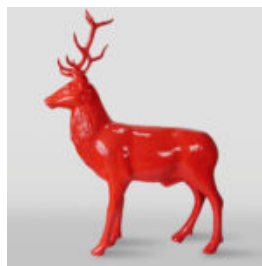

SCULPTURE DÉCORATIVE 3D - GRAND CERF

Numéro d'article :
F006
Description du produit :
Cerf grandeur nature en sculpture...