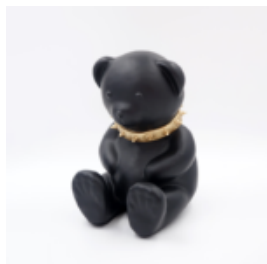

OURS EN PELUCHE H -31 CM - TAPIS NOIR

Numéro d'article:
M2-3-11

Description du produit:
Ours en peluche h -31 cm - tapis...