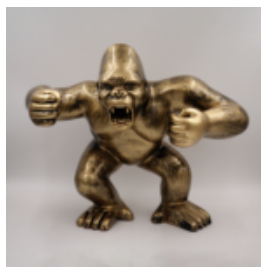

GORILLA S - PATINE

Número d'article:
G1-8-1

Description du produit:
Gorilla S - patine

matériel...