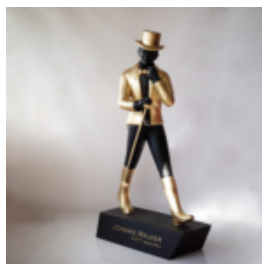

JOHNNIE WALKER - CONTINUEZ À MARCHER

Numéro d'article:
R02

Description du produit:
Johnnie Walker - Continuez à...