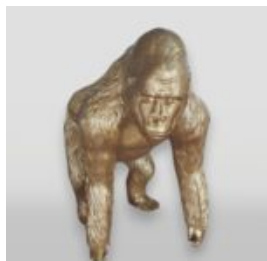

Numéro d'article:
F113

Description du produit:
Gelato à la crème...

FIGURA DEKORACYJNA DUŻA MAŁPA / GORYL

Numer artykułu:
G1-13-2

Opis produktu:
Figura dekoracyjna duża Małpa / Goryl -...

FIGURE PUBLICITAIRE, TASSE EN STRATIFIÉ.