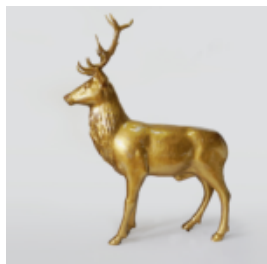

DÉCORATION VITRINES DE MAGASIN

GIRAFE TACHETÉE DE VERT - GRANDE FIGURINE 3D

Numéro d'article :GF062
Description du produit :
Grande figurine - girafe dans un style...

GRANDE FIGURE DE TAUREAU GÉOMÉTRIQUE

Numéro d'article :Taureau Géométrique
Description du produit :Taureau géométrique - 1...

FIGURINE DÉCORATIVE 3D - GRAND CERF ROUGE

Numéro d'article:
F006 Rouge
Description du produit:
Cerf en taille...

GRANDE GIRAFE 230 CM - VERSION SMARTIE