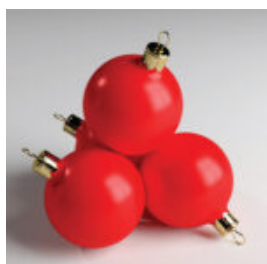

GRANDS BOULES D'ARBRES DE NOËL, DÉCORATION DE NOËL

Description du produit: Super bauble d'arbre de Noël.
matériel: PWS Glass...