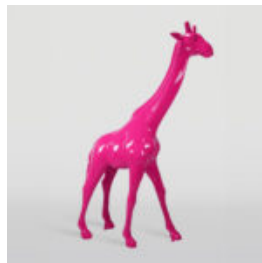

Numéro d'article:
G1-1-1

Description du produit:
Big Gorilla xxl Hand -paît dans la...

GRANDE VERSION DE PATCH GIRAFE 230 CM

Numéro d'article:
Figure Girafe 230cm

Description du produit:
Grande version blanche...

GRANDE VERSION ROSE GIRAFE 230 CM

Numéro d'article:
Figure Girafe 230cm

Description du produit:
Grande version rose...

UNE GRANDE FIGURE D'UNE TORTUE DE MARCHE - SMARTIES

Numéro d'article :
Tortue - Smarties
Description du produit :
Grande figurine de tortue...