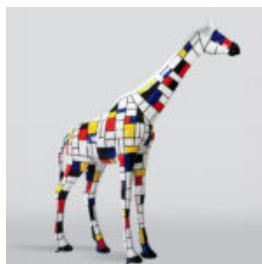

Description du produit:
Une grande figure d'une tortue de...

FIGURA 3D REALISTYCZNYCH ROZMIARÓW PANTERA W NIEBIESKIE ŁATY

Numer artykułu:
P2-1-3

Opis produktu:
Pantera stojąca naturalnych wymiarów - niebieskie...

GRAND CHIEN DE BALLON - CHROME ARGENTÉ

Número d'article:
B2-1-5

Description du produit:
Grand chien de ballon - chrome...

UNE GRANDE FIGURE D'UNE TORTUE DE MARCHE - DES ORDURES

Número d'article:
Z2-2-3

Description du produit:
Une grande figure d'une tortue de...

OURS DEBOUT LOONEY TUNES

Número d'article:
M2-2-1

Description du produit:
Tunes debout de l'ours debout,...

GRANDE FIGURINE DE GIRAFE À TAILLE RÉELLE - MONDRIAN

Référence de l'article:
F041 - Mondrian
Description du produit:
Grande figurine de girafe...

GRANDE FIGURINE DE GIRAFE À TAILLE RÉELLE - ROUGE

Référence de l'article:
F041 - Rouge
Description du produit:
Grande figurine de girafe à...

GRANDE FIGURINE DE GIRAFE À TAILLE RÉELLE - SMARTIE

Référence de l'article:
F041 - Smartie
Description du produit:
Grande figurine de girafe à...