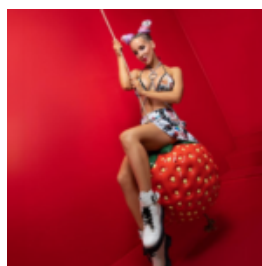

FIGURE DÉCORATIVE DE LA RÉSINE - EN PELUCHE

Número / Nom de l'article: M2-3-13
Description du produit: Figure décorative ours en...

FIGURE DÉCORATIVE / PUBLICITAIRE - GRANDE FRAISE

Description du produit: Un chiffre de publicité aux fraises.
matériel: Casting...