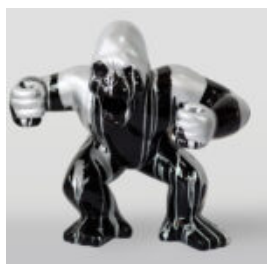

DUŻA PUSZKA RED BULL – USTA

Numer artykułu:
P1-3-3

Opis produktu:
Duża Puszka Red bull –...

NATURALNY TYGRYS STOJĄCY - SZARY

Numer artykułu:
S94

Opis produktu:
Naturalny tygrys stojący –...

PANTERA STOJĄCA NATURALNYCH WYMIARÓW - MALOWANIE MAT MORO

Numer artykułu:
P2-1-2

Opis produktu:
Pantera stojąca naturalnych wymiarów - Moro,...

SCULPTURE EN COULEUR DE CHEVAL GRANDEUR NATURE, TRASH NOIR

Numer artykułu:
F039tr

Opis produktu:
Statue grandeur nature d'un cheval coloré - noir...

CZARNY GORYL L - SREBRNY TRASH

Numer artykułu:
G1-3-1

Opis produktu:
Czarny goryl L - srebrny...

FIGURA PANTERA STOJĄCA NATURALNYCH WYMIARÓW - NATURALNE WYKOŃCZENIE

Numer artykułu:
P2-1-1

Opis produktu:
Pantera stojąca naturalnych wymiarów - Naturalne...