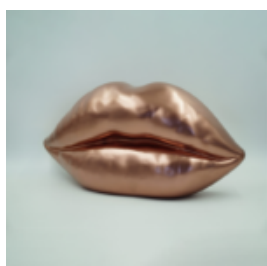

Numéro d'article:
U1-1-7

Description du produit:
Lèvres brunes avec un monogramme...

LÈVRES NOIRES AVEC UN MONOGRAMME - GRADIENT ROSE

Numéro d'article:
U1-1-8

Description du produit:
Lèvres noires avec un gradient rose...

LION À CRINIÈRE DORÉE

Référence de l'article :
S02
Description du produit :
Figurine de lion taille réelle avec...

DUŻA MASKA NA PODSTAWIE

Numer artykułu:
M3-1-6

Opis produktu:
Duża maska na podstawie

Materiał:
Laminat...