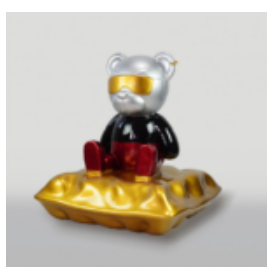

OURS EN PELUCHE ASSIS SUR L'OREILLER

Numéro d'article:
M2-6-1
Description du produit:
Ours avec des lunettes assis sur...