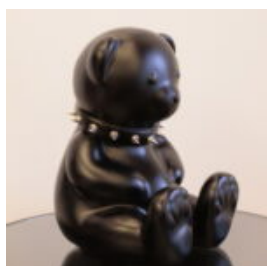

FIGURE DÉCORATIVE DE LA RÉSINE - EN PELUCHE

Número / Nom de l'article: M2-3-13
Description du produit: Figure décorative ours en...

FIGURE DÉCORATIVE / PUBLICITAIRE - GRANDE FRAISE

Description du produit: Un chiffre de publicité aux fraises.
matériel: Casting...