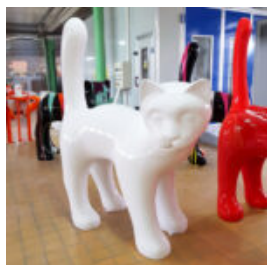

Description du produit:

Vache lisse avec tête...

KOLOROWY BYK NATURALNEJ WIELKOŚCI Z LAMINATU

Opis produktu:

Kolorowy byk naturalnej wielkości z laminatu.

...

FIGURE DÉCORATIVE GRANDE CAT COLOR

Numéro d'article:
C094XLS