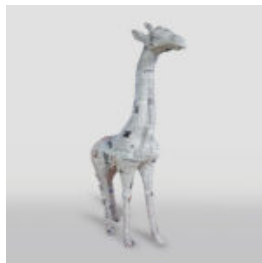

GRANDE FIGURE - UNE GIRAFE DÉCORÉE DANS UN STYLE POP-ART

Numéro d'article:
GF062

Description du produit:

Grande figure - une girafe dans le...