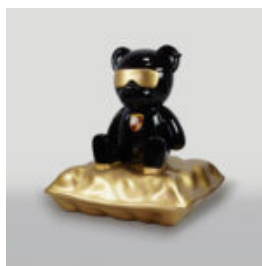

MİŞ SIEDZĄCY NA PODUSZCE PORSCHE

Numer artykułu:
M2-6-2
Opis produktu:
Miś z okularami siedzący na poduszce z motywem...