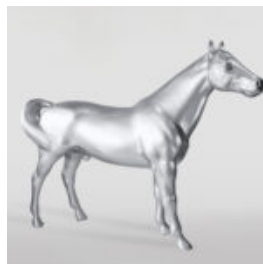

BALLON DOG GRAND FIGURE DÉCORATIVE - JAUNE

Numéro d'article:
B2-1-3

Description du produit:
Balloon Dog grande figure...

GRANDE FIGURE D'UNE GIRAFE DE TAILLE NATURELLE - BLANC

Numéro d'article:
F041 - blanc

Description du produit:

Une grande figure d'une...

CHEVAL DE TAILLE NATURELLE - ARGENTÉ

Référence de l'article:
F039

Description du produit:
Cheval grandeur nature -...

UNE GRANDE FIGURE DE GIRAFE GÉOMÉTRIQUE DU STRATIFIÉ - ARLECCHINO