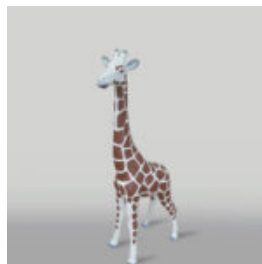

Description du produit:
Grande bouteille Coca Cola.

...

FIGURA REKLAMOWA - DUŻA KURA 155CM

Numer/nazwa artykułu:
Kura reklamowa / eventowa / dekoracyjna.

Opis...

ŻYRAFA KLASYCZNA - FIGURA WYSOKOŚCI 100CM

Numer artykułu:
Figura żyrafy 100cm

Opis produktu:
Figura żyrafy 100cm - kolor...

ARTYSTYCZNA MAKIETA, DUŻA FIGURA ŚWINI

Numer artykułu:
ArtiPig

Opis produktu:
Duża artystyczna makieta świni...

DUŻA MAKIETA GOFRA Z UCHWYTEM DO ŚCIANY

Numer artykułu:
F108w