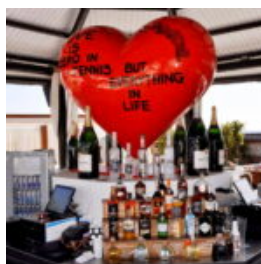

Numéro d'article : F107

Description du produit : Grande figurine publicitaire de dessert...

FIGURE 3D FLAMING DÉCORATIVE - ÉDITION ONE - COLOR

Numéro d'article: F2-1-1

Description du produit: Figure flamboyante décorative -...