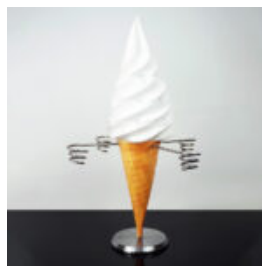

STOJAK NA WAFLE DO LODÓW

Numer artykułu:
F115

Opis produktu:
Stojak na wafle do lodów

Materiał:
Odlew...