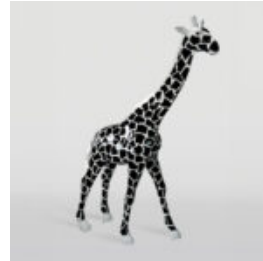

GRANDE VERSION DE PATCH GIRAFE 230 CM

Numéro d'article:
Figure Girafe 230cm

Description du produit:
Grande version blanche...