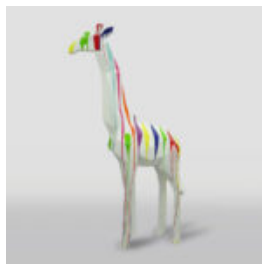

GRANDE GIRAFE GÉOMÉTRIQUE FIGURE EN STRATIFIÉE - POUBELLE BLANCHE

Numéro d'article:
S38

Description du produit:
Grande girafe géométrique Figure en...