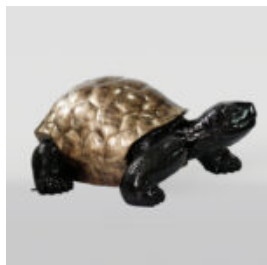

BALLOON DOG GRANDE FIGURE DÉCORATIVE - BLEU

Numéro d'article:
B2-1-2

Description du produit:
Balloon Dog grande figure...

GRANDE FIGURINE DÉCORATIVE DE COQ EN TROIS COULEURS H - 140CM

Numéro d'article:

Description du produit:
Grande figurine décorative de coq en bleu,
rouge et...

UNE GRANDE FIGURE D'UNE TORTUE DE MARCHÉ - PATINE D'OR

Numéro d'article:
Z2-2-2

Description du produit:
Une grande figure d'une tortue de...

GRAND CHIEN DE BALLON - CHROME ARGENTÉ

Numéro d'article:
B2-1-5