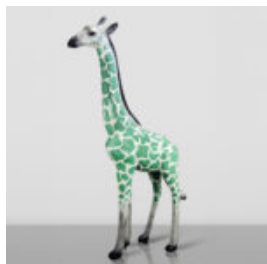

GRANDE FIGURE DE LION DEBOUT - TRASH NOIR

Numéro d'article : S93-6 Description du produit : Lion debout - trash noir H - 125cm L - 185cm...

GIRAFE TACHETÉE DE VERT - GRANDE FIGURINE 3D

Numéro d'article :GF062
Description du produit :
Grande figurine - girafe dans un style...