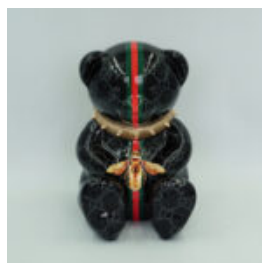

OURS G NOIR H-31CM

Référence de l'article: M2-3-2

Description du produit: Ours G noir

Matériau: Résine...