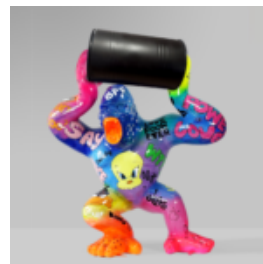

Description du produit:
Grand ours assis - Looney...

GRAND LUTIN "FUCK YOU" - LOONEY TUNES

Référence de l'article:
K2-1-2

Description du produit:
Grand nain de jardin "Fuck You" - ...

GRAND CHIEN DE BALLON - LOONEY TUNES

Numéro d'article:
B2-1-1

Description du produit:
Grand chien de ballon - Looney...

BOULEDOGUE AVEC CASQUETTE - PATINE ARGENTÉE

Numéro de produit:
B1-1-6
Description du produit:
Bulldog avec casquette - Patine...