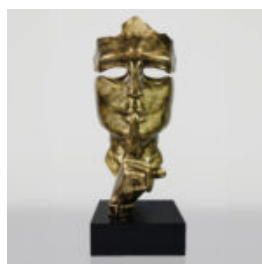

GRANDE MASQUE SUR SOCLE - PATINE ARGENTÉE

Numéro d'article:
M3-1-2

Description du produit:
Grand masque sur socle - patine...

GRANDE MASQUE SUR SOCLE - PATINE DORÉE

Référence de l'article:
M3-1-1

Description du produit:
Grand masque sur socle - patine...