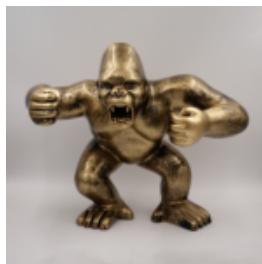

GORYL S - PATINE

Numéro d'article:
G1-8-1

Description du produit:
Gorille S - patine

Matériau:
Résine...