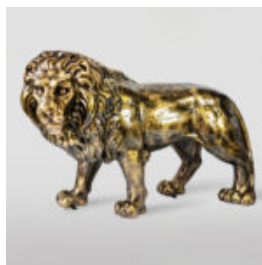

GRANDE FIGURINE DE GIRAFE À TAILLE RÉELLE - ROUGE

Référence de l'article:
F041 - Rouge
Description du produit:
Grande figurine de girafe à...

GRANDE FIGURINE DE GIRAFE À TAILLE RÉELLE - SMARTIE

Référence de l'article:
F041 - Smartie
Description du produit:
Grande figurine de girafe à...

Description du produit:
Grand bulldog avec une cravate et des...

LION DEBOUT - PATINE DORÉE

Référence de l'article:
s93-2
Description du produit:
Lion debout - patine
H- 125cm L -...

DONKEY KONG - ROI KONGA