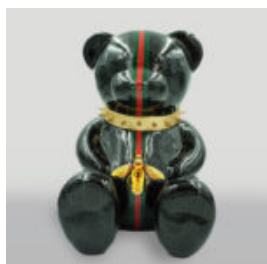

OURS G NOIR H-45CM

Référence de l'article:
M2-4-2

Description du produit:
Ours G noir

Matériau: Résine...