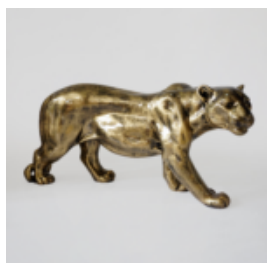

Référence de l'article:
S93-1

Description du produit:
Lion debout - patine

H- 125cm L...

GRANDE FIGURE D'UNE GIRAFE DE TAILLE NATURELLE - MODERNE

Numéro d'article:
F041 - moderne

Description du produit:

Une grande figure d'une...

FIGURINE PANTHÈRE EN PATINE DE DIMENSIONS NATURELLES

Référence de l'article:
P2-1-4

Description du produit:
Panthère debout de taille naturelle -...

UNE GRANDE FIGURE D'UNE TORTUE DE MARCHÉ

Numéro d'article:
Z2-2-1