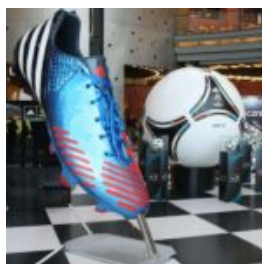

DUŻA REKLAMA, MAKIETA BUTA ADIDAS PREDATOR LETHAL ZONES

Opis produktu:

Buty Adidas Predator Lethal zones.

Materiał:
...