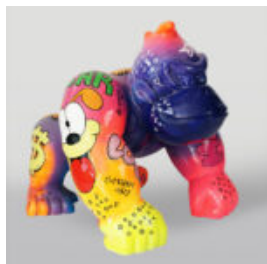

GRANDE FIGURINE DE GIRAFE À TAILLE RÉELLE - ROUGE

Référence de l'article:
F041 - Rouge
Description du produit:
Grande figurine de girafe à...

GRANDE FIGURINE DE GIRAFE À TAILLE RÉELLE - SMARTIE

Référence de l'article:
F041 - Smartie
Description du produit:
Grande figurine de girafe à...

DONKEY KONG - MARIN ROUGE

Référence de l'article:
G1-14-1

Description du produit:
Donkey Kong - marin en version...

GRAND FIGURINE DE BULLDOG AVEC CRAVATE ET LUNETTES - LOONEY TUNES

Référence de l'article:
B1-5-5

Description du produit:
Grand bulldog avec une cravate et des...

LION DEBOUT - PATINE DORÉE

Référence de l'article:
s93-2
Description du produit:
Lion debout - patine
H- 125cm L -...

DONKEY KONG - ROI KONGA