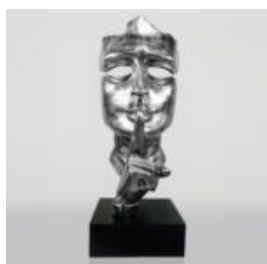

GRANDE MASQUE SUR SOCLE - PATINE ARGENTÉE

Numéro d'article:
M3-1-2

Description du produit:
Grand masque sur socle - patine...

GRANDE MASQUE SUR SOCLE - PATINE DORÉE

Référence de l'article:
M3-1-1

Description du produit:
Grand masque sur socle - patine...