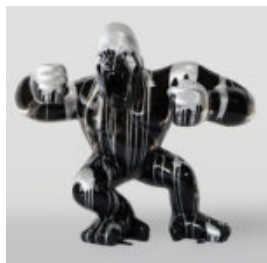

GORILLE NOIR XL - POUBELLE ARGENTÉE

Numéro d'article:
G1-2-1

Description du produit:
Gorille noir XL - poubelle...