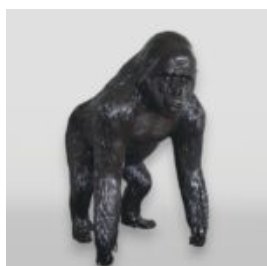

FIGURE DÉCORATOIRE / ARTISTE - POMME 80CM

Description du Produit:

Pomme 80cm.

MATÉRIEL: PWS Glass...

DUŻA FIGURA 3D GORYL - WERSJA JEDNOKOLOROWA

Numer artykułu:

G1-13-3

Opis produktu: