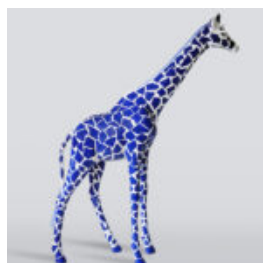

Description du produit:

Une grande figure d'une...

CHEVAL DE TAILLE NATURELLE - ARGENTÉ

Référence de l'article:
F039

Description du produit:
Cheval grandeur nature -...

UNE GRANDE FIGURE DE GIRAFE GÉOMÉTRIQUE DU STRATIFIÉ - ARLECCHINO

NUMÉRO D'ARTICLE:
S39AR

Description du Produit:
Une grande figure de Girafe...

PANDA G -> PANDA G

Référence de l'article:
Panda G

Description du produit:
Panda G

Matériau:
Résine...

LION DEBOUT - PATINE ARGENTÉE

Référence de l'article:
S93-1

Description du produit:
Lion debout - patine

H- 125cm L...

GRANDE FIGURE D'UNE GIRAFE DE TAILLE NATURELLE - MODERNE

Numéro d'article:
F041 - moderne

Description du produit:

Une grande figure d'une...