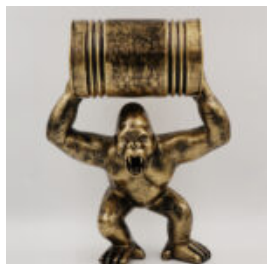

Référence de l'article:
G1-11-4

Description du produit:
Gorille Tono carré XL - Noir...

GORILLE TONO XL - POUBELLE NOIRE

Référence de l'article:
G1-6-1

Description du produit:
Gorille Tono XL - Noir...

GORYL TONO XS - PATYNA TRANSLATES TO GORILLE TONO XS - PATINE IN FRENCH.