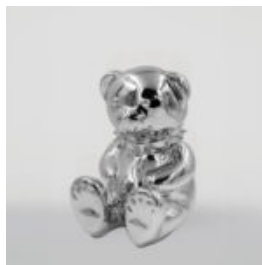

Description du produit:
Grand bulldog avec une cravate et des...

LION DEBOUT - PATINE DORÉE

Référence de l'article:
s93-2
Description du produit:
Lion debout - patine
H- 125cm L -...

DONKEY KONG - ROI KONGA

Numéro d'article:
Figure Girafe 230cm

Description du produit:
grande girafe 230 cm...

OURS DE 31 CM AVEC COLLIER À POINTES VERSION ARGENTÉE

Référence:
M2-3-16

Description du produit:
Ours de 31cm avec un collier à pointes chromées...