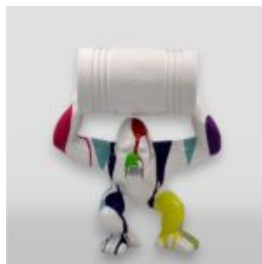

GORYL TONO XS - BLANC TRASH

Référence de l'article:
G1-7-3

Description du produit:
Gorille Tono XS - Blanc...