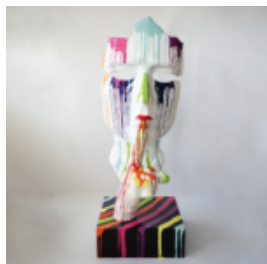

GRANDE MASQUE SUR PIED - TRASH

Référence de l'article:
M3-1-9

Description du produit:
Grand masque sur...