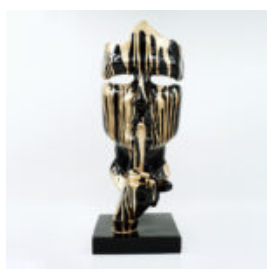

FIGURINE DÉCORATIVE GRAND FLAMANT 3D - FUCHSIA

Numéro d'article :F2-2-1
Description du produit :Figurine décorative flamant - couleur...

GRANDE MASQUE SUR SOCLE - EN PATCHS BLEUS

Référence:
M3-1-5

Description du produit:
Grand masque sur socle - Blanc avec des taches...