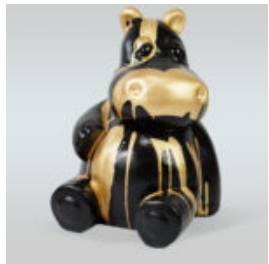

HIPPO NOIR 40CM - POUBELLE DORÉE

Référence de l'article:
S87

Description du produit:
Hippo 40cm - poubelle noir et...