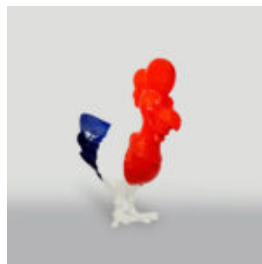

GRANDE FIGURINE DÉCORATIVE DE COQ EN TROIS COULEURS H - 140CM

Numéro d'article:

Description du produit:
Grande figurine décorative de coq en bleu,
rouge et...