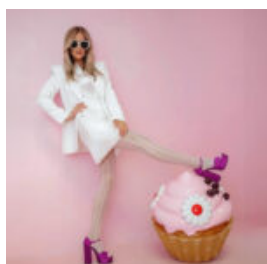

Numer artykułu:
F022

Opis produktu:
Żrebak, naturalnej wielkości...

REKLAMOWY DUŻY KUBEK KAWY NA EVENT.

Numer artykułu:
BCC

Opis produktu:
Reklamowy duży kubek kawy na event...

FIGURINE PUBLICITAIRE 3D - CUPCAKE