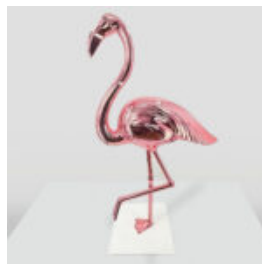

GORYL TONO CARRÉ XL - SMARTIE

Numéro d'article:
G1-11-5

Description du produit:
Gorille Tono carré XL - Smartie peint à la...

TIGRE NATUREL DEBOUT - GRIS

Référence de l'article:
S94

Description du produit:
Tigre naturel debout -...

FIGURINE DÉCORATIVE FLAMANT 3D - CHROMÉ

Numéro d'article :
F2-1-3
Description du produit :
Figurine décorative flamant - édition...

OURS DE 31 CM AVEC UN COLLIER À POINTES MOTIF TIGRE

Référence de l'article:
M2-3-18