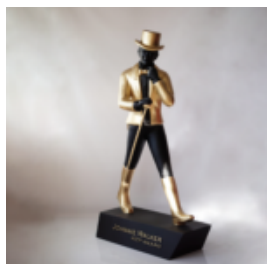

JOHNNIE WALKER - KEEP WALKING

Numer artykułu:
R02

Opis produktu:
Johnnie Walker - keep walking

Materiał:
Laminat...