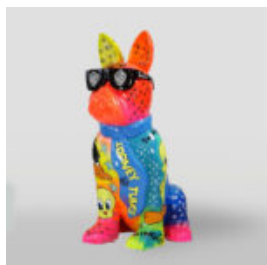

GRAND FIGURINE DE BULLDOG AVEC CRAVATE ET LUNETTES - LOONEY TUNES

Référence de l'article:
B1-5-5

Description du produit:
Grand bulldog avec une cravate et des...