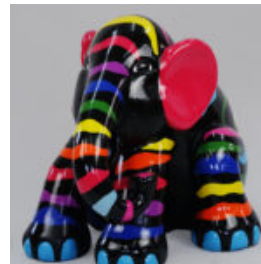

ÉLÉPHANT ASSIS L NOIR - RAYURES

Référence de l'article:
S3-4-7

Description du produit:
Éléphant assis L - rayures...