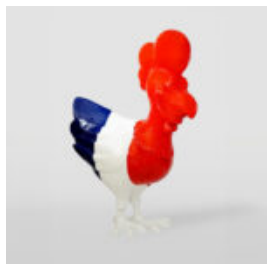

GRANDE FIGURINE DÉCORATIVE DE COQ EN TROIS COULEURS H- 190CM

Numéro d'article:

Description du produit:
Grande figurine décorative de coq en bleu, rouge et...