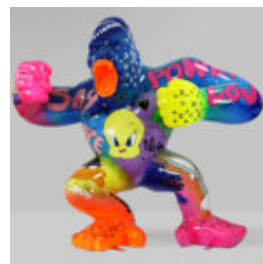

Numéro d'article:
B2-1-1

Description du produit:
Grand chien de ballon - Looney...

BOULEDOGUE AVEC CASQUETTE - PATINE ARGENTÉE

Numéro de produit:
B1-1-6
Description du produit:
Bulldog avec casquette - Patine...

GRAND GORILLE AVEC UN TONNEAU - LOONEY TUNES

Numéro d'article:

G1-5-4

Description du produit:

Grand gorille avec un tonneau - Looney...

GRAND GORILLE - ART POP

Référence de l'article:
G1-1-3

Description du produit:
Grand gorille - pop...