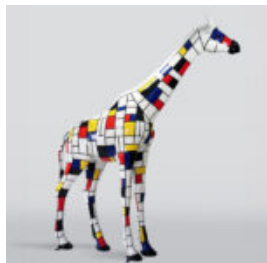

UNE GRANDE FIGURE D'UNE TORTUE DE MARCHÉ - PATINE D'OR

Numéro d'article:
Z2-2-2

Description du produit:
Une grande figure d'une tortue de...

GRAND CHIEN DE BALLON - CHROME ARGENTÉ

Numéro d'article:
B2-1-5

Description du produit:
Grand chien de ballon - chrome...

UNE GRANDE FIGURE D'UNE TORTUE DE MARCHE - DES ORDURES

Numéro d'article:
Z2-2-3

Description du produit:
Une grande figure d'une tortue de...

OURS DEBOUT LOONEY TUNES

Numéro d'article:
M2-2-1

Description du produit:
Tunes debout de l'ours debout,...

GRANDE FIGURINE DE GIRAFE À TAILLE RÉELLE - MONDRIAN

Référence de l'article:
F041 - Mondrian
Description du produit:
Grande figurine de girafe...