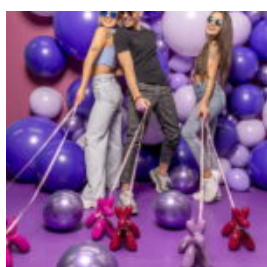

PETIT CHIEN DE BALLON - FIGURINE DÉCORATIVE

Numéro / Nom de l'article:
B2-2-1

Description du produit:
Figurine décorative - Balon...