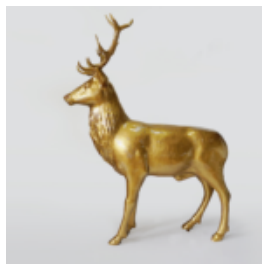

GRANDE FIGURE DE LION DEBOUT - TRASH NOIR

Numéro d'article : S93-6 Description du produit : Lion debout - trash noir H - 125cm L - 185cm...

GIRAFE TACHETÉE DE VERT - GRANDE FIGURINE 3D

Numéro d'article :GF062
Description du produit :
Grande figurine - girafe dans un style...

FIGURINE DÉCORATIVE 3D - GRAND CERF ROUGE

Numéro d'article:
F006 Rouge
Description du produit:
Cerf en taille...

GRANDE GIRAFE 230 CM - VERSION SMARTIE

Numéro d'article:
Figurine de girafe 230cm
Description du produit:
Grande girafe 230cm...