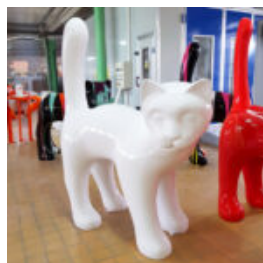

KOLOROWY BYK NATURALNEJ WIELKOŚCI Z LAMINATU

Opis produktu:

Kolorowy byk naturalnej wielkości z laminatu.

...

FIGURA DEKORACYJNA DUŻY JEDNOKOLOROWY KOT

Numer artykułu:
C094xls

Opis produktu:
Duży kot z laminatu szklanego -...