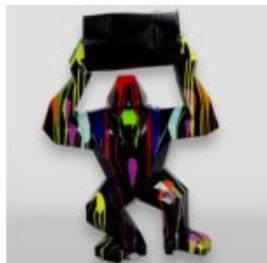

Référence de l'article:
S50

Description du produit:
Hippo 40cm - poubelle...

GORILLE TONO CARRÉ XL - BLANC TRASH

Numéro d'article:
G1-11-3

Description du produit:
Gorille Tono carré XL - Blanc...

GORILLE TONO CARRÉ XL - POUBELLE NOIRE