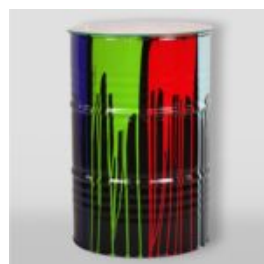

TONNEAU - POUBELLE NOIRE

Référence de l'article:
B3-1-2

Description du produit:
Baril - poubelle...

PETIT ÉLÉPHANT DEBOUT

Référence de l'article:
S3-3-1

Description du produit:
Petit éléphant...

GORILLE JUNGLE - UNE COULEUR