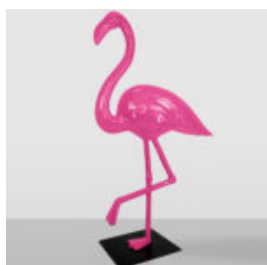

BYK NATURALNEJ WIELKOŚCI, JEDNOKOLOROWY

Opis produktu:

Byk naturalnej wielkości.

Materiał:
laminat szklany...

GRANDE FIGURINE DÉCORATIVE FLAMANT ROSE 3D - ROSE

Numéro d'article :F2-2-2
Description du produit :Figurine décorative flamant - de couleur...