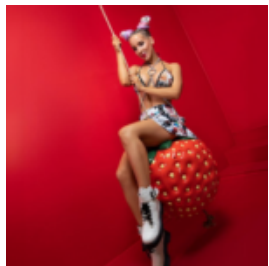

Materiał:
Laminat szklany...

FIGURA DEKORACYJNA Z ŻYWICY - MIŚ TEDDY

Numer/nazwa artykułu:
M2-3-13

Opis produktu:
Figura dekoracyjna Miś Teddy - wersja...

FIGURA DEKORACYJNA / REKLAMOWA - DUŻA TRUSKAWKA

Opis produktu: