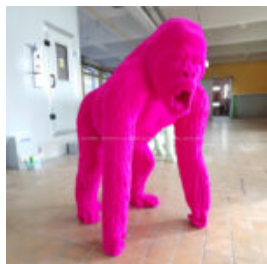

Numer artykułu:
F116

Opis produktu:
Stojak na wafle do lodów...

STOJAK NA WAFLE DO LODÓW

Numer artykułu:
F115

Opis produktu:
Stojak na wafle do lodów

Materiał:
Odlew...

DUŻA FIGURA FLOKOWANA GORYL 3D

Numer artykułu: