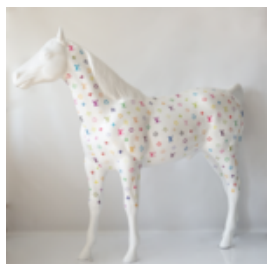

CHEVAL TAILLE RÉELLE - MONOGRAMME

Numéro d'article: P74
Description du produit: Cheval taille réelle - Monogramme
Matériau ...