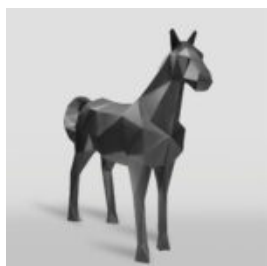

Materiał:
Laminat...

FIGURA ARTYSTYCZNA DUŻY NOWOCZESNY LEW METALIK

Nazwa produktu:

Modern Lion.

Opis produktu:

Figura artystyczna, duży nowoczesny lew -...

DUŻY KOŃ GEOMETRYCZNY Z LAMINATU

Numer artykułu:
GMF039

Opis produktu:
Duży koń geometryczny z...

GORYL ORIGAMI, DUŻA FIGURA GEOMETRYCZNA

Numer artykułu:

G1-12-1

Opis produktu:

Goryl origami - duża figura...

FIGURA DEKORACYJNA MIŚ TEDDY - POP-ART

Numer/nazwa artykułu:
M2-3-14