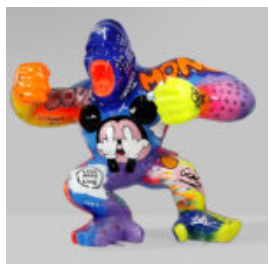

Numéro d'article:
B2-1-1

Description du produit:
Grand chien de ballon - Looney...

BOULEDOGUE AVEC CASQUETTE - PATINE ARGENTÉE

Numéro de produit:
B1-1-6
Description du produit:
Bulldog avec casquette - Patine...

GRAND GORILLE AVEC UN TONNEAU - LOONEY TUNES

Numéro d'article:

G1-5-4

Description du produit:

Grand gorille avec un tonneau - Looney...

GRAND GORILLE - ART POP

Référence de l'article:
G1-1-3

Description du produit:
Grand gorille - pop...