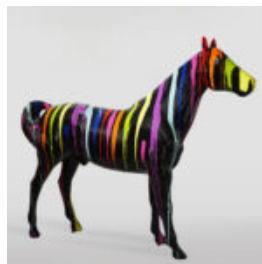

SCULPTURE EN COULEUR DE CHEVAL GRANDEUR NATURE, TRASH NOIR

Numer artykułu:
F039tr
Opis produktu:
Statue grandeur nature d'un cheval coloré -
noir...