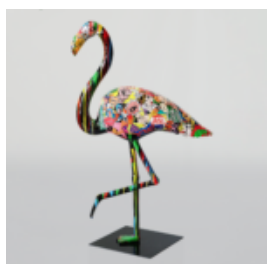

Matériau:...

DONKEY KONG - MARIN

Numéro d'article:
G1-14-3

Description du produit:
Donkey Kong - marin

Matériau: Stratifié...

FIGURE DÉCORATIVE FLAMING 3D - POP ART

Numéro d'article:
F2-1-2

Description du produit:
Figure décorative Flaming - Pop...

BALLON DOG GRAND FIGURE DÉCORATIVE - JAUNE

Numéro d'article:
B2-1-3

Description du produit:
Balloon Dog grande figure...

GRANDE FIGURE D'UNE GIRAFE DE TAILLE NATURELLE - BLANC

Numéro d'article:
F041 - blanc