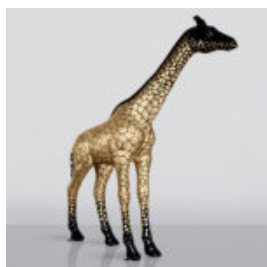

FIGURINE DÉCORATIVE GRAND FLAMANT 3D - FUCHSIA

Numéro d'article :F2-2-1
Description du produit :Figurine décorative flamant - couleur...

GRANDE MASQUE SUR SOCLE - EN PATCHS BLEUS

Référence:
M3-1-5

Description du produit:
Grand masque sur socle - Blanc avec des taches...

GRANDE FIGURINE GIRAFE GRANDEUR NATURE - NOIRE AVEC DES TACHES DORÉES

Numéro d'article :
F041 - noir avec des taches dorées
Description du produit :
Grande...

PORTE-MANTEAU VERT PASTEL - CACTUS

Numéro d'article :
K3-2-1
Description du produit :
Cactus - Vert Pastel
Matériau...