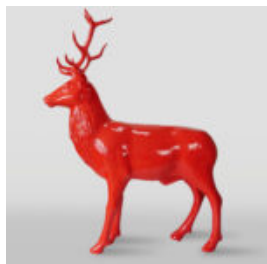

SCULPTURE DÉCORATIVE 3D - GRAND CERF

Numéro d'article : F006
Description du produit : Cerf grandeur nature en sculpture...

ŁAWKA Z LAMINATU W Kształcie KROWY - KOLOROWE PASY

Numer artykułu: F016b

Opis produktu: Ławka z laminatu w kształcie krowy - kolorowe...