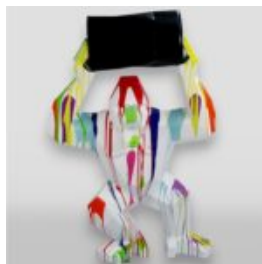

GORILLE TONO CARRÉ XL - BLANC TRASH

Numéro d'article:
G1-11-3

Description du produit:
Gorille Tono carré XL - Blanc...