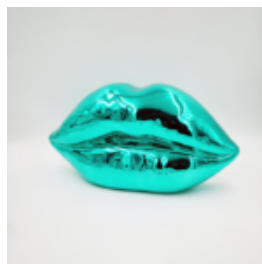

LÈVRES EN CHROME ROUGE

Référence de l'article:
U1-1-1

Description du produit:
Bouche en chrome...

BOUCHE ARGENT CHROMÉ

Référence de l'article:
U1-1-3

Description du produit:
Bouche en chrome...

LÈVRES BLEU CHROME