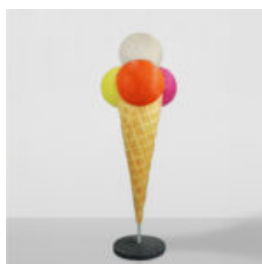

REKLAMOWY LÓD GAŁKOWY DUŻY 160CM

Numer artykułu:
F101

Opis produktu:
Reklamowe lody gałkowe z laminatu...