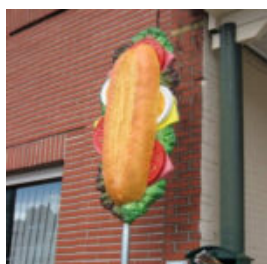

FIGURA PUBLICITAIRE, SANDWICH

Numéro d'article :
Sandwich.
Description du produit :
Figurine publicitaire -...