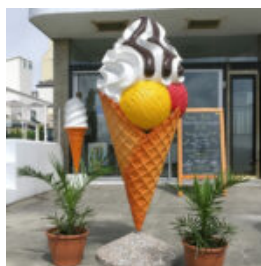

GRANDE FIGURINE PUBLICITAIRE DE GLACE DESSERT.

Numéro d'article : F107

Description du produit : Grande figurine publicitaire de dessert...