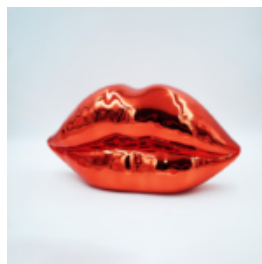

LÈVRES EN CHROME ROUGE

Référence de l'article:
U1-1-1

Description du produit:
Bouche en chrome...

BOUCHE ARGENT CHROMÉ

Référence de l'article:
U1-1-3

Description du produit:
Bouche en chrome...

LÈVRES BLEU CHROME