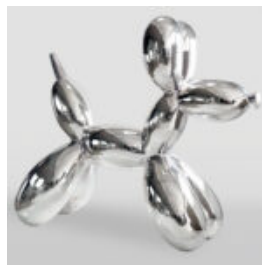

BALLOON DOG GRANDE FIGURE DÉCORATIVE - BLEU

Numéro d'article:
B2-1-2

Description du produit:
Balloon Dog grande figure...

GRANDE FIGURINE DÉCORATIVE DE COQ EN TROIS COULEURS H - 140CM

Numéro d'article:

Description du produit:
Grande figurine décorative de coq en bleu,
rouge et...

UNE GRANDE FIGURE D'UNE TORTUE DE MARCHÉ - PATINE D'OR

Numéro d'article:
Z2-2-2

Description du produit:
Une grande figure d'une tortue de...

GRAND CHIEN DE BALLON - CHROME ARGENTÉ

Numéro d'article:
B2-1-5