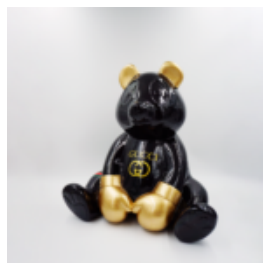

PANDA G -> PANDA G

Référence de l'article:
Panda G

Description du produit:
Panda G

Matériau:
Résine...