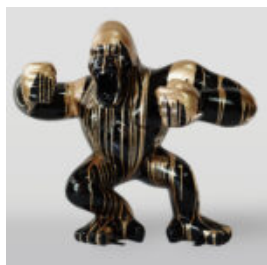

GORILLE NOIR XL - POUBELLE ARGENTÉE

Numéro d'article:
G1-2-1

Description du produit:
Gorille noir XL - poubelle...

GORILLE NOIR L - POUBELLE ARGENTÉE

Référence de l'article:
G1-3-1

Description du produit:
Gorille noir L - poubelle...