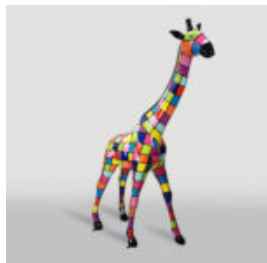

GRANDE GIRAFE 230 CM - VERSION SMARTIE

Numéro d'article:
Figurine de girafe 230cm
Description du produit:
Grande girafe 230cm...