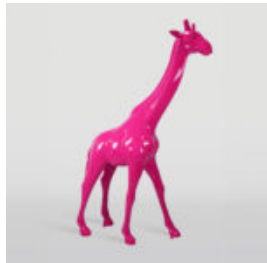

GRANDE VERSION ROSE GIRAFE 230 CM

Numéro d'article:
Figure Girafe 230cm

Description du produit:
Grande version rose...