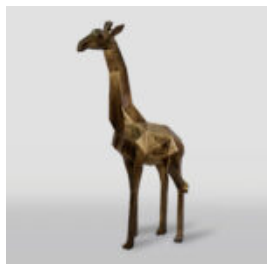

Numéro d'article:
G1-7-2

Description du produit:
Gorille Tono XS - Noir...

GORYL TONO XS - BLANC TRASH

Référence de l'article:
G1-7-3

Description du produit:
Gorille Tono XS - Blanc...

UNE GRANDE FIGURE DE GIRAFE GÉOMÉTRIQUE DU STRATIFIÉ - PATINE

Numéro d'article:
S39

Description du produit:
Une grande figure de girafe...

GRANDE GIRAFE GÉOMÉTRIQUE FIGURE EN STRATIFIÉE - POUBELLE BLANCHE

Numéro d'article:
S38

Description du produit:
Grande girafe géométrique Figure en...