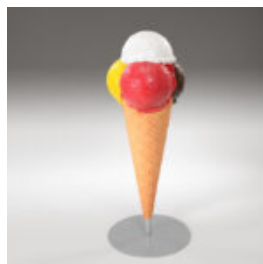

PETIT CANARD 60 CM

NUMÉRO D'ARTICLE:
GC214

Description du Produit:
Petit Canard 60cm.

...

FIGURA REKLAMOWA 3D, LODY GAŁKOWE MAŁE

Numer artykułu:
F118

Opis produktu:
Małe reklamowe lody gałkowe.

...