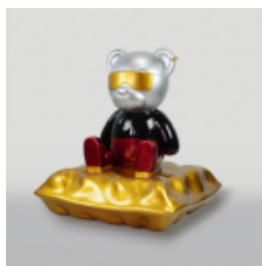

OURS ASSIS SUR UN COUSSIN

Numéro d'article :
M2-6-1
Description du produit :
Ours avec des lunettes assis sur un...