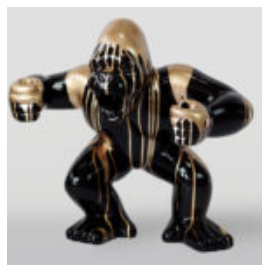

GORILLE NOIR L - POUBELLE DORÉE

Numéro d'article:
G1-3-2

Description du produit:
Gorille noir L - poubelle...