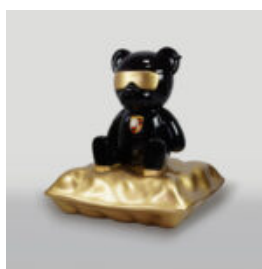

OURS ASSIS SUR UN COUSSIN PORSCHE

Numéro d'article :
M2-6-2
Description du produit :
Ours avec des lunettes assis sur un...