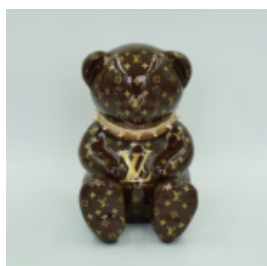

Matériau: Résine polyester -...

OURS D H-31CM

Référence de l'article: M2-3-4

Description du produit: Ours D

Matériau: Résine polyester -...

OURS MONOGRAMME H-31CM

Référence de l'article: M2-3-6

Description du produit: Ours - monogramme