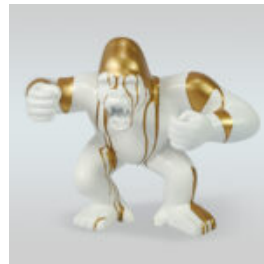

HIPPO BLANC 40CM - POUBELLE DORÉE

Référence de l'article:
S86

Description du produit:
Hippo 40cm - poubelle blanc et...

HIPPO NOIR 40CM - POUBELLE DORÉE

Référence de l'article:
S87

Description du produit:
Hippo 40cm - poubelle noir et...