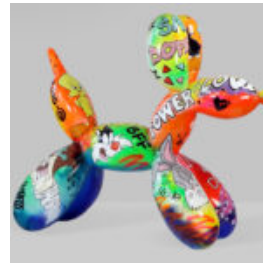

GRAND CHIEN DE BALLON - LOONEY TUNES

Numéro d'article:
B2-1-1

Description du produit:
Grand chien de ballon - Looney...