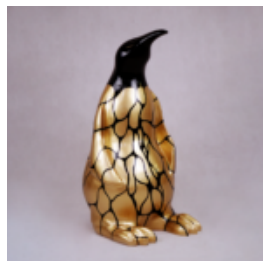

...

PINGOUIN 100 CM - PATCHS DORÉS

Numéro d'article:
P3-1-5

Description du produit:
Pingouin 100 cm - patchs dorés

...

GORYL TONO XL - PATYNA

Numer artykułu:
G1-6-2

Opis produktu:
Goryl Tono XL - Patyna