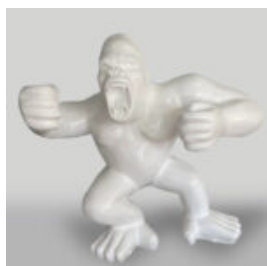

GRANDE FIGURINE DE GORILLE BLANC BOXEUR

Número d'article :
G1-1-4
Description du produit :
Grande figurine d'un gorille boxeur blanc...