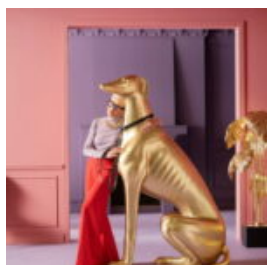

GRANDE FIGURINE DE LÉVRIER GREYHOUND DORÉ

Référence de l'article :
Greyhound XL
Description du produit :
Grande figurine 3D de...