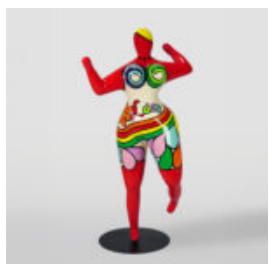

GRANDE FIGURINE DE FEMME

Référence de l'article:
Femme Love
Description du produit:
Grande figurine de femme rouge...