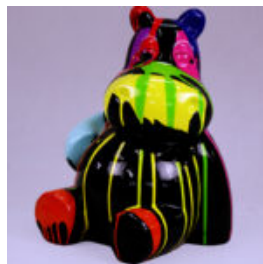

HIPPO 40CM - BLACK TRASH

NUMÉRO D'ARTICLE:
S51

Description du Produit:
Hippo 40cm - Black Trash

...