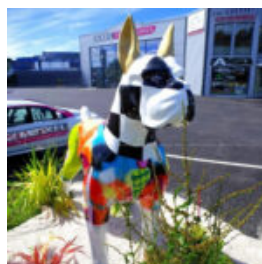

Description du produit:
Figure décorative English...

PETITE FIGURINE DE BOULEDOGUE FRANÇAIS ASSIS - ÉDITION POP-ART

Número d'article :
C200s

Description du produit :
Petite figurine de Bulldog français assis...