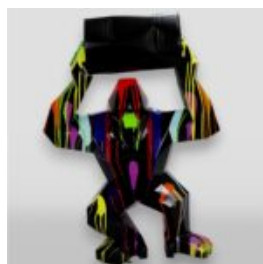

GORYL TONO KWADRAT XL - CZARNY TRASH

Numer artykułu:
G1-11-4

Opis produktu:
Goryl Tono kwadrat XL - Czarny...