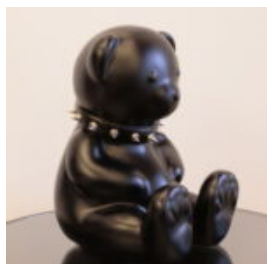

Numer artykułu:
F039

Opis produktu:
3D figura jednokolorowy koń...

FIGURE DÉCORATIVE DE LA RÉSINE - EN PELUCHE

Numéro / Nom de l'article:
M2-3-13

Description du produit:
Figure décorative ours en...

ALLIGATOR DÉCORATIF 3D FIGURE - UNE VERSION-COULEUR