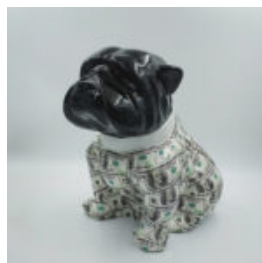

CHIEN BULLDOG ANGELO 40CM - SIGNES DE DOLLARS

Numéro d'article:
B1-15-37

Description du produit:
Bulldog Angelo couvert de schéma...