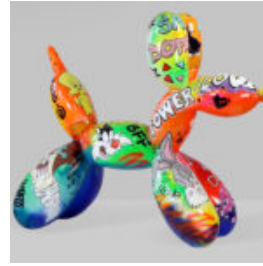

GRAND CHIEN DE BALLON - LOONEY TUNES

Numéro d'article:
B2-1-1
Description du produit:
Grand chien de ballon - Looney...