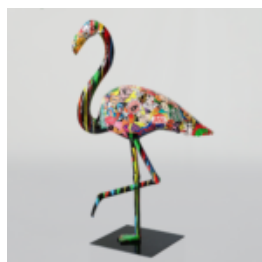

...

FIGURE DÉCORATIVE FLAMING 3D - POP ART

Numéro d'article:
F2-1-2

Description du produit:
Figure décorative Flaming - Pop...

GRANDE FIGURE D'UNE GIRAFE DE TAILLE NATURELLE - BLANC

Numéro d'article:
F041 - blanc

Description du produit:

Une grande figure d'une...

UNE GRANDE FIGURE DE GIRAFE GÉOMÉTRIQUE DU STRATIFIÉ - ARLECCHINO

NUMÉRO D'ARTICLE:
S39AR

Description du Produit:
Une grande figure de Girafe...

DUŻY KOŃ GEOMETRYCZNY Z LAMINATU - ŻÓŁTY