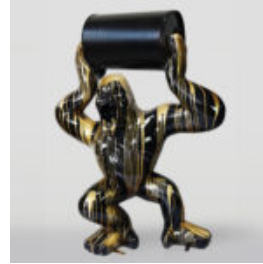

Número d'article :
G1-5-2
Description du produit :
Grand gorille noir doré dans une version...

UNE GRANDE FIGURE D'UNE TORTUE DE MARCHE - PATINE D'OR

Número d'article:
Z2-2-2
Description du produit:
Une grande figure d'une tortue de...

FIGURA 3D REALISTYCZNYCH ROZMIARÓW PANTERA W NIEBIESKIE ŁATY

Numer artykułu:
P2-1-3
Opis produktu:
Pantera stojąca naturalnych wymiarów - niebieskie...

GRANDE FIGURINE DE GORILLE AVEC UNE POUBELLE DORÉE