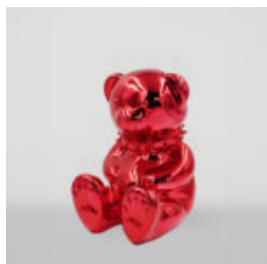

TEDDY BEAR H-31 CM AVEC COL AVEC DES POINTES VERSION ROUGE

Numéro d'article:
M2-3-17

Description du produit:
Miś 31cm avec col avec des pointes...