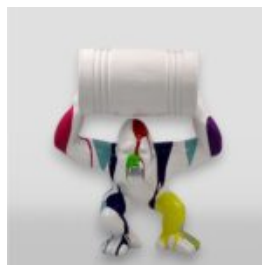

GORYL TONO XS - BIAŁY TRASH

Numer artykułu:
G1-7-3

Opis produktu:
Goryl Tono XS - Biały Trash

Materiał:
Żywica...