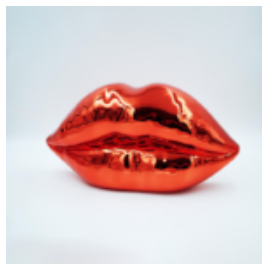

LÈVRES ROUGES CHROME

Numéro d'article: U1-1-1

Description du produit: Lèvres rouges chrome

matériel:...