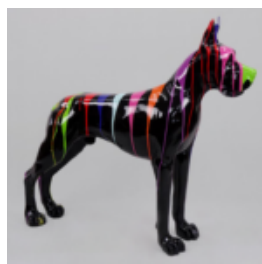

CHIEN DEBOUT ALLEMAND - POUBELLE NOIRE

Numéro d'article:
B1-18-2

Description du produit:
Chien debout allemand - poubelle...