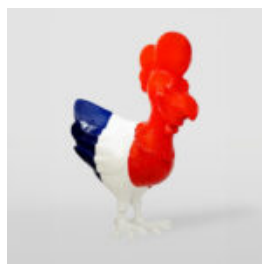

CACTUS 180 CM - PERLE VERTE MONOCOULEUR

Numéro d'article:
K3-1-5
Description du produit:
Cactus 180 cm - vert...

NATURALNEJ WIELKOŚCI FIGURA BIZONA

Numer artykułu:
Żubr/Bizon z sierścią

Opis produktu:
Naturalnej wielkości figura...