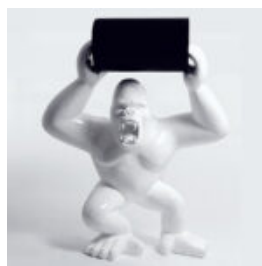

GRANDE FIGURINE DE GORILLE AVEC UN TONNEAU

ChatGPT
ChatGPT
Oto tłumaczenie na język francuski:

Número d'article...