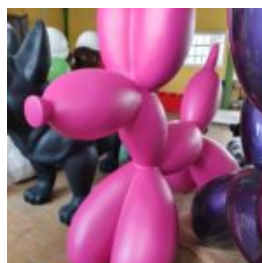

BALON DOG GRAND SILHOUETTE DÉCORATIVE

Número d'article:
B2-1-4

Description du produit:
Balloon Dog grande figure...