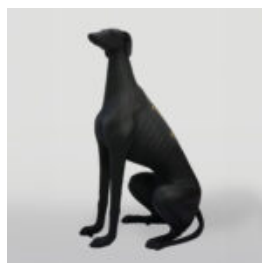

GRANDE FIGURE DE CHIEN GREYHOUND NOIR AVEC MOTIF RLX

Numéro d'article :
Greyhound XL RLX
Description du produit :
Grande figurine de chien...