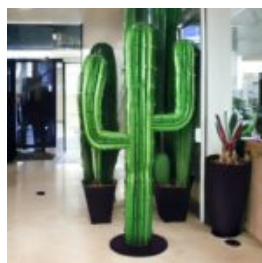

CACTUS 180 CM - PERLE VERTE MONOCOULEUR

Numéro d'article:
K3-1-5
Description du produit:
Cactus 180 cm - vert...