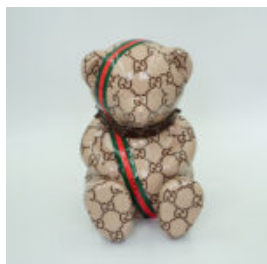

OURS EN PELUCHE G H-31CM

Numéro d'article:
M2-3-3

Description du produit:
Ours en peluche g

Matériel: ...