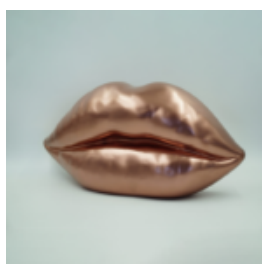

Description du produit: Lèvres chromées dorées

...

LÈVRES BRUNES AVEC UN MONOGRAMME DORÉ

Numéro d'article: U1-1-7

Description du produit: Lèvres brunes avec un monogramme...

LÈVRES EN OR ROSE

Numéro d'article: U1-1-9