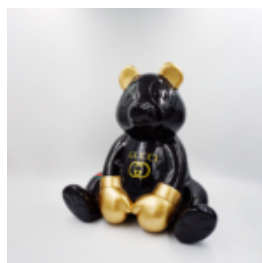

PANDA G

Numéro d'article:
Panda g

Description du produit:
Panda g

matériel:
Résine...