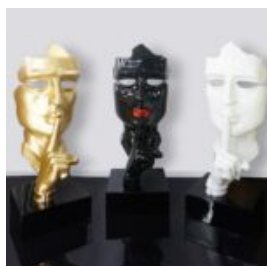

GRANDE FIGURINE RÉALISTE DE GANT DE BOXE

Numéro d'article :Grande Gant de Boxe -
Bronze
Description du produit :Figure unique de...

FIGURINE EXCLUSIVE BULLDOG AVELLA - LAMBORGHINI

Numéro d'article :
B1-12-28
Description du produit :
Figurine Bulldog Avella entièrement...

GROSSES LÈVRES ROUGES

Numéro d'article :
RedLips
Description du produit :
Grande figure de lèvres rouges sur un...

BANANE CHROMÉE

Numéro d'article :
Banane Chromée
Description du produit :
Figurine de banane de luxe...

PANTHÈRE DEBOUT GRANDEUR NATURE - OR MÉTALLIQUE

Référence:
P2-1-12
Description du produit:
Panthère debout de taille naturelle - en
couleur...

GRANDE BASE DE MASQUE - LÈVRES ROUGES

Numéro d'article :
M3-1-10
Description du produit :
Grande masque sur base - Noir avec des...