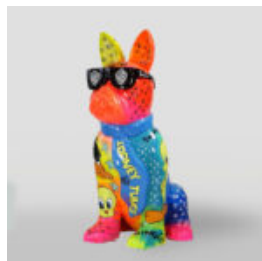

GRANDE FIGURINE DE GIRAFE À TAILLE RÉELLE - MONDRIAN

Référence de l'article:
F041 - Mondrian
Description du produit:
Grande figurine de girafe...

GRANDE FIGURINE DE GIRAFE À TAILLE RÉELLE - ROUGE

Référence de l'article:
F041 - Rouge
Description du produit:
Grande figurine de girafe à...

GRANDE FIGURINE DE GIRAFE À TAILLE RÉELLE - SMARTIE

Référence de l'article:
F041 - Smartie
Description du produit:
Grande figurine de girafe à...

DONKEY KONG - MARYNARZ CZERWONY

Numer artykułu:
G1-14-1
Opis produktu:
Donkey Kong - marynarz w wersji...