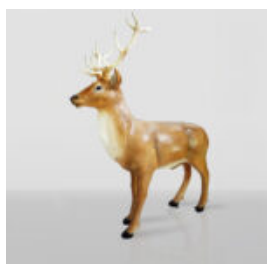

Número d'article :B2-1-9
Description du produit :Grande figurine décorative chien ballon...

FIGURA 3D Z LAMINATU - HIPOPOTAM NATURALNEJ WIELKOŚCI - TRASH

Numer artykułu:
GC209

Opis produktu:
Figura 3D - Hipopotam naturalnej wielkości wykonany...

OURS DEBOUT - THÈME INDUSTRIEL

Número d'article:M2-2-4
Description du produit:Figurine d'ours debout réalisée en utilisant...

GRANDE FIGURINE GIRAFE GÉOMÉTRIQUE EN LAMINÉ - OR/NOIR

Número d'article :
S39
Description du produit :
Grande figurine de girafe géométrique en...

GRANDE FIGURINE CHIEN LÉVRIER GREYHOUND - DÉCHET

Número d'article :
Greyhound XL
Description du produit :
Grande figurine de lévrier...

FIGURINE DÉCORATIVE 3D - GRAND CERF AUX TONS NATURELS

Número d'article :F006
Description du produit :Cerf grandeur nature aux tons...