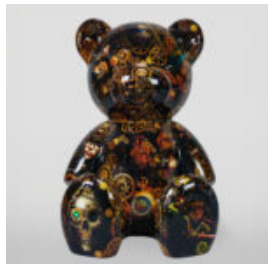

BIG SITTING BEAR - THÈME INDUSTRIEL

Número d'article:
M2-5-5
Description du produit:
Assis un ours en peluche avec un...