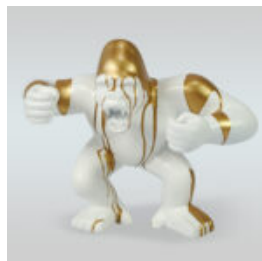

GORYL BLANC XS - POUBELLE DORÉE

Numéro d'article:
G1-4-1
Description du produit:
Goryl XS - Câches blanches et...