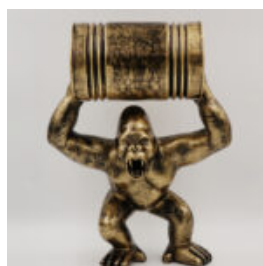

Materiał:
Laminat...

GORYL XS - COUCHE

Numéro d'article:
G1-4-2

Description du produit:
Goryl XS - Couche

matériel...

TONO XS GORILLA - PATINE

Numéro d'article:
G1-7-1

Description du produit:
Tono Xs Gorilla - Patine