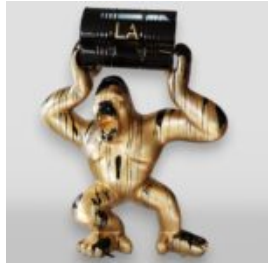

Opis produktu:
Duża figura bulldog francuski „Juki”-
czarny/...

DUŻA MASKA NA PODSTAWIE – W NIEBIESKIE ŁATY

Numer artykułu:
M3-1-5

Opis produktu:
Duża maska na podstawie - Biała z
niebieskimi...

PIES DUŻA FIGURA BULLDOG FRANCUSKI „JUKI”- WERSJA CZARNY TRASH

Numer artykułu:
B1-4-1

Opis produktu:
Duża figura bulldoga Francuskiego „Juki” w
wersji...

PIES DUŻA FIGURA NIEBIESKI BULLDOG FRANCUSKI „JUKI”- WERSJA ZŁOTY TRASH

Numer artykułu:
B1-4-2

Opis produktu:
Duża figura bulldoga niebieskiego
Francuskiego...

PIES DUŻA FIGURA BULLDOG FRANCUSKI „JUKI”- WERSJA CZARNY MAT

Numer artykułu:
B1-4-3

Opis produktu:
Duża figura bulldoga Francuskiego „Juki” w
wersji...

GRAND GORILLE AVEC UN TONNEAU, FINITION EN NOIR MAT.