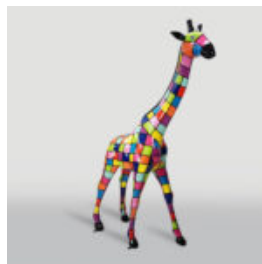

PORTES DE VOITURE 911 - MOTIF 7

Numéro d'article :
Motif 7
Description du produit :
Portes de voiture 911 - réalisées avec...

CHIEN BULLDOG AVELLA 55 CM - LOGO MERCEDES

Numéro d'article :
B1-12-26
Description du produit :
Bulldog Avella réalisé avec la...

CHIEN BULLDOG AVELLA 55 CM - HARLEY 2

Numéro d'article :
B1-12-25
Description du produit :
Chien bulldog Avella de 55 cm réalisé...

CHIEN BULLDOG AVELLA, 55 CM, THÈME PETRONAS

Numéro d'article :
B1-12-23
Description du produit :
Chien bulldog Avella réalisé avec la...