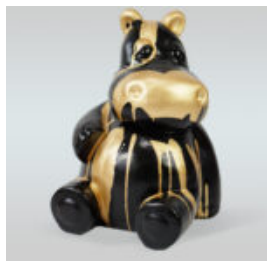

...

TIGER DEBOUT NOIR - POUBELLE DOREE

NUMÉRO D'ARTICLE:
S94

Description du Produit:
Tiger Debout Noir - Poubelle Doree

...

GORYL TONO KWADRAT XL - JEDEN KOLOR

Numer artykułu:
G1-11-1

Opis produktu:
Goryl Tono kwadrat XL - jeden...

CACTUS 180 CM - DORÉ

Référence de l'article :
K3-1-1
Description du produit :
Cactus 180 cm - doré
Matériau...

CACTUS 180 CM - ARGENTÉ

Numéro d'article :
K3-1-2
Description du produit :
Cactus 180 cm - argenté
Matériau...