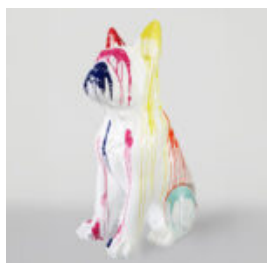

Numéro d'article :
G1-5-1

Description du produit :
Grand gorille rouge avec un...

PIES DUŻA FIGURA BULLDOG FRANCUSKI „JUKI”- MOTYW MORO

Numer artykułu:
B1-2-1

Opis produktu:
Duża figura bulldog francuski „Juki”-
motyw...