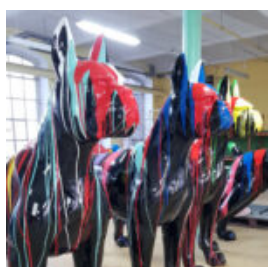

Número d'article :
C200
Description du produit :
Modèle de petit bouledogue debout -...

FIGURKA DEKORACYJNA, MAŁY PIES BULLDOG FRANCUSKI

Numer artykułu:

B1-10-4
C199

Opis produktu:
Mały bulldog francuski - wersja...