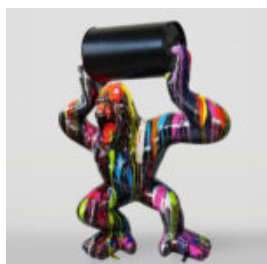

GRANDE FIGURE DÉCORATIVE DU COQ EN TROIS COULEURS H-190 CM

Numéro d'article:

Description du produit:
Une grande figure décorative d'un coq en...

GRANDE BALLE DE GOLF

Numéro d'article :
Balle de golf
Description du produit :
Grande balle de golf sur un socle...

CHIEN BULLDOG AVEC CASQUETTE - MAT AVEC LOGO DORÉ

Numéro d'article :
B1-1-8

Description du produit :
Bulldog avec casquette - mat, orné...

DUŻY GORYL Z BECZKĄ - TRASH

Numer artykułu:

G1-5-7

Opis produktu:

Duży goryl z beczką -...