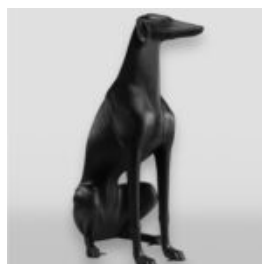

FIGURE ARTISTE GRAND LION MODERNE

Nom du produit:

Grand Lion Moderne / Lion Moderne.

Description du...

GRANDE STATUE D'UN LÉVRIER NOIR

NUMÉRO D'ARTICLE:
Greyhound xl

Número d'article :
Greyhound XL
Description...