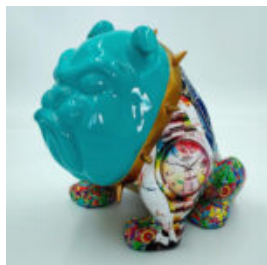

CHIEN BULLDOG AVELLA 55CM - ROLEX

Numéro d'article:
B1-12-10
Description du produit:
Bulldog Avella recouverte d'un...