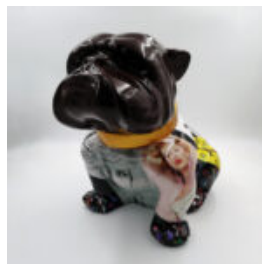

CHIEN BULLDOG ANGELO 40CM - MCQUEEN

Numéro d'article:
B1-15-15

Description du produit:
Bulldog Angelo couvert de motif...

CHIEN BULLDOG ANGELO 60CM - MCQUEEN

Numéro d'article:
B1-14-15

Description du produit:
Bulldog Angelo couvert de motif...

CHIEN BULLDOG ANGELO 40CM - PICASSO

Numéro d'article:
B1-15-48

Description du produit:
Bulldog Angelo couvert de motif...

CHIEN BULLDOG ANGELO 60CM - PICASSO

Numéro d'article:
B1-14-48

Description du produit:
Bulldog Angelo couvert de motif...

CHIEN BULLDOG ANGELO 40CM - L

Numéro d'article:
B1-15-1

Description du produit:
Bulldog Angelo couvert de motif...

CHIEN BULLDOG ANGELO 60CM - L

Numéro d'article:
B1-14-1

Description du produit:
Bulldog Angelo couvert de motif...