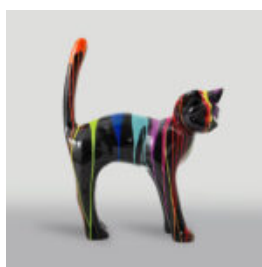

Opis produktu:
Bokser średni stojący - wersja...

DEKORACYJNA GŁOWA KONIA - FIGURA 3D DO ZAWIESZENIA.

Numer artykułu:
C159

Opis produktu:
Głowa konia z laminatu...

FIGURE DÉCORATIVE - UN CHAT DE TAILLE MOYENNE