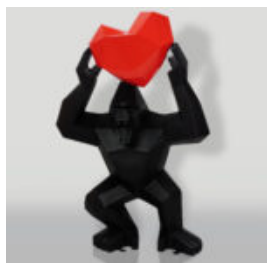

GRANDE FIGURE DE COQ NOIR

Numéro d'article :
Coq - Noir
Description du produit :
Grande Figure de Coq Noir - Finition...

GORILLE TONO CARRÉ XL - CŒUR

Numéro d'article:
G1-11-6
Description du produit:
Gorille Tono Carré XL - Noir mat avec un...