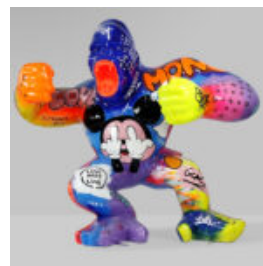

GRAND GORILLE - POP ART

Numéro d'article:
G1-1-3
Description du produit:
Grand gorille - pop art
...