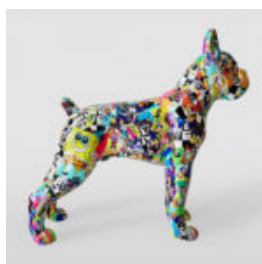

MIŚ H-31 CM Z OBROŻĄ Z KOLCAMI MOTYW TYGRYSA

Numer artykułu:
M2-3-18

Opis produktu:
Miś 31cm z obrożą z kolcami w srebrze i trashu...

CHIEN BULLDOG AVEC CASQUETTE - ROUGE

Numéro d'article :
B1-1-2

Description du produit :
Bulldog avec casquette - rouge avec...