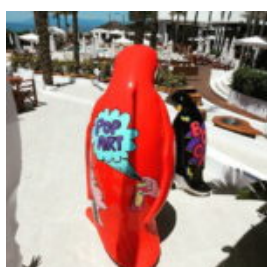

Numéro/nom de l'article :
Lévrier anglais
Description du produit :
Figure assise d'un...

FIGURE DE PINGOUIN MOYEN, HAUTEUR 120 CM

Numéro d'article:
F079

Description du produit:
Figure de pingouin moyen - Couleur...