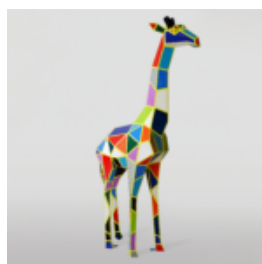

...

FIGURE DÉCORATIVE FLAMING 3D - POP ART

Numéro d'article:
F2-1-2

Description du produit:
Figure décorative Flaming - Pop...

GRANDE FIGURE D'UNE GIRAFE DE TAILLE NATURELLE - BLANC

Numéro d'article:
F041 - blanc

Description du produit:

Une grande figure d'une...

UNE GRANDE FIGURE DE GIRAFE GÉOMÉTRIQUE DU STRATIFIÉ - ARLECCHINO

NUMÉRO D'ARTICLE:
S39AR

Description du Produit:
Une grande figure de Girafe...

DUŻY KOŃ GEOMETRYCZNY Z LAMINATU - ŻÓŁTY