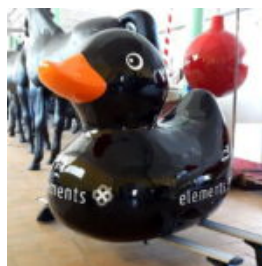

PETIT CANARD 60 CM (COPIE) (COPIE)

NUMÉRO D'ARTICLE:
CC214

Description du Produit:
Petit Canard 60cm.

MATÉRIEL:

...