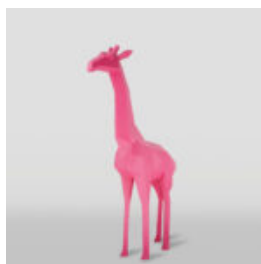

PETITE FIGURINE GIRAFE GÉOMÉTRIQUE ROSE

Numéro d'article:
140GirafeGéométrique
Description du produit:
Girafe Géométrique...