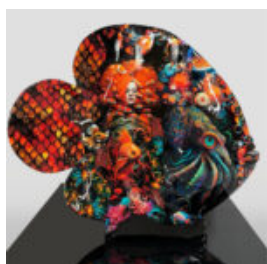

POISSON XL OCEANARIA

Numéro d'article:
R1-1-5
Description du produit:
Poisson XL réalisé avec la technique du...