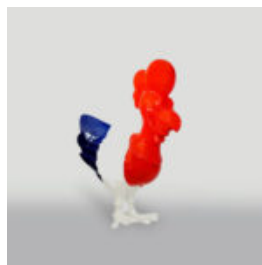

Numéro d'article:
Stormtrooper Argenté

Description du produit:
Figure décorative...

BALLOON DOG GRANDE FIGURE DÉCORATIVE - BLEU

Numéro d'article:
B2-1-2

Description du produit:
Balloon Dog grande figure...