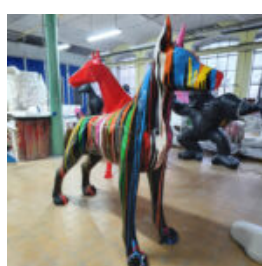

CHIEN GRAND DÉCORATIF SILHOUETTE COLORÉE DOBERMAN

Número d'article:
B1-19-1

Description du produit:
Grande figure décorative colorée...