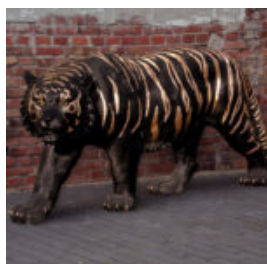

TIGER DEBOUT NOIR - POUBELLE DOREE

NUMÉRO D'ARTICLE:
S94

Description du Produit:
Tiger Debout Noir - Poubelle Doree

...