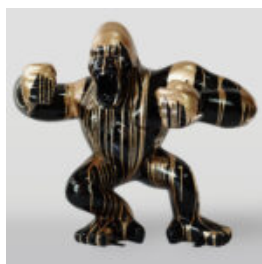

CZARNY GORYL XL - ŻŁOTY TRASH

Numer artykułu:
G1-2-1

Opis produktu:
Czarny goryl XL - złoty...