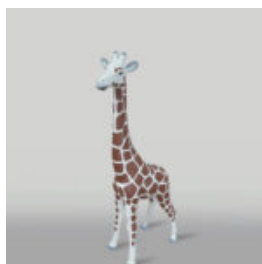

PETIT CANARD 60 CM

NUMÉRO D'ARTICLE:
GC214

Description du Produit:
Petit Canard 60cm.
...

BOXER DE CHIEN DÉCORATIF HAUTEUR DEBOUT 90 CM

Numéro d'article:
B1-C198B

Description du produit:
Figure décorative boxer debout -...