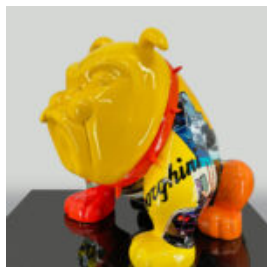

WIESZAK KAKTUS NIEBIESKI METALIK

Numer artykułu:
K3-2-5
Opis produktu:
Kaktus - Niebieski Metalik
Materiał:
Laminat...

GRANDE FIGURE DE TAUREAU GÉOMÉTRIQUE

Numéro d'article :Taureau Géométrique
Description du produit :Taureau
géométrique - 1...

FIGURE DE POISSON ÉTINCELANTE EXCEPTIONNELLE

Numéro d'article:
R1-2-7
Description du produit:
Exceptionnel poisson peint à la main qui...

FIGURINE POISSON XL MEXICO

Numéro d'article :R1-1-6
Description du produit :Poisson XL réalisé
avec la technique de...

GRANDE FIGURINE RÉALISTE DE GANT DE BOXE

Numéro d'article :Grande Gant de Boxe -
Bronze
Description du produit :Figure unique de...

FIGURINE EXCLUSIVE BULLDOG AVELLA - LAMBORGHINI

Numéro d'article :
B1-12-28
Description du produit :
Figurine Bulldog Avella entièrement...