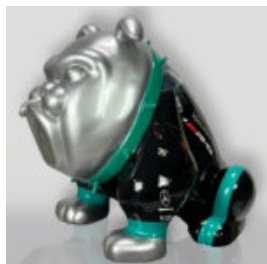

CHIEN BULLDOG AVELLA, 55 CM, THÈME PETRONAS

Numéro d'article :
B1-12-23
Description du produit :
Chien bulldog Avella réalisé avec la...