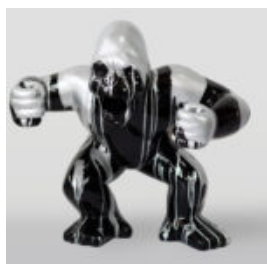

CZARNY GORYL L - SREBRNY TRASH

Numer artykułu:
G1-3-1

Opis produktu:
Czarny goryl L - srebrny...