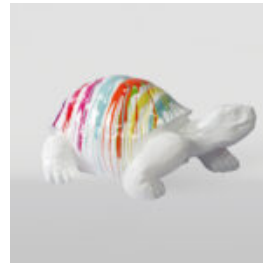

UNE GRANDE FIGURE D'UNE TORTUE DE MARCHE - DES ORDURES

Número d'article:
Z2-2-3
Description du produit:
Une grande figure d'une tortue de...