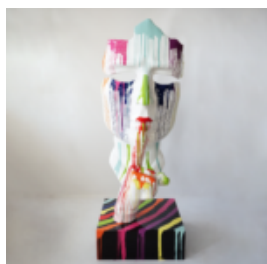

BULLDOG ANGELO 60CM DOG - MONOGRAMME

Numéro d'article:
B1-14-25

Description du produit:
Bulldog Angelo 60cm -...

LEW STOJĄCY - PATYNA

Numer artykułu:
S93-1

Opis produktu:
Lew stojący - patyna

H- 125cm L -...