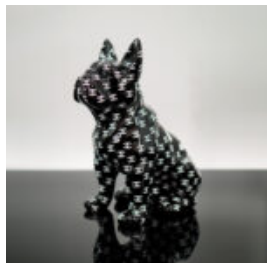

FIGURINE DÉCORATIVE BOULEDOGUE FRANÇAIS - TRASH

Numéro d'article :C200s
Description du produit :Figurine décorative
Bouledogue Français -...

FIGURINE DÉCORATIVE BOULEDOGUE FRANÇAIS - LV

Numéro d'article :C200s
Description du produit :Figurine décorative
Bouledogue Français -...

FIGURINE DÉCORATIVE BOULEDOGUE FRANÇAIS - H

Numéro d'article :C200s
Description du produit :Figurine décorative
Bouledogue Français -...

FIGURINE DÉCORATIVE BOULEDOGUE FRANÇAIS - CC

Numéro d'article :
C200s
Description du produit :
Figurine décorative Bouledogue Français...