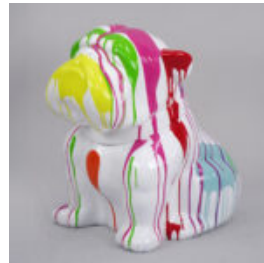

...

CHIEN BULLDOG ANGELO 40CM - PEINT BRILLANT

Numéro d'article:
B1-15-33

Description du produit:
Bulldog Angelo peint...

...

CHIEN BULLDOG ANGELO 60CM - TRASH

Numéro d'article:
B1-14-34

Description du produit:
Bulldog Angelo Trash