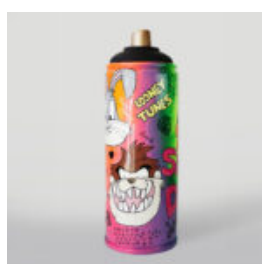

VAPORISER À LOONEY TUNES

Número d'article:
S3-1-1
Description du produit:
Un grand pulvérisation peint avec...