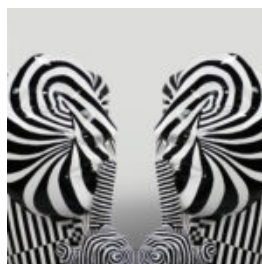

GRANDE FIGURE DÉCORATIVE DU COQ EN TROIS COULEURS H-190 CM

Numéro d'article:

Description du produit:
Une grande figure décorative d'un coq en...

GRANDE BALLE DE GOLF

Numéro d'article :
Balle de golf
Description du produit :
Grande balle de golf sur un socle...

CHIEN BULLDOG AVEC CASQUETTE - MAT AVEC LOGO DORÉ

Numéro d'article :
B1-1-8

Description du produit :
Bulldog avec casquette - mat, orné...

DUŻY GORYL Z BECZKĄ - TRASH

Numer artykułu:

G1-5-7

Opis produktu:

Duży goryl z beczką -...