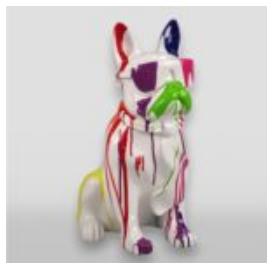

Opis produktu:
Goryl Jungle - Czarny trash

Materiał:
Laminat...

GORYL JUNGLE - BIAŁY TRASH

Numer artykułu:
G1-10-1

Opis produktu:
Goryl Jungle - biały trash

Materiał:
Laminat...

ŚREDNI PIES BULLDOG KRAWAT W OKULARACH - BIAŁY TRASH