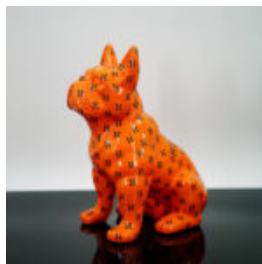

FIGURINE DÉCORATIVE BOULEDOGUE FRANÇAIS - H

Numéro d'article :C200s
Description du produit :Figurine décorative
Bouledogue Français -...