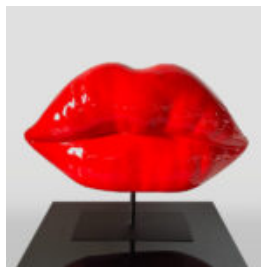

GROSSES LÈVRES ROUGES

Numéro d'article :
RedLips
Description du produit :
Grande figure de lèvres rouges sur un...