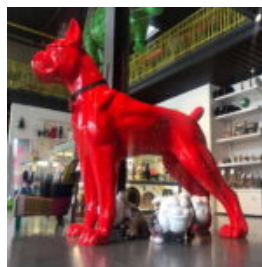

BOXER DE CHIEN GRAND FIGURE - VERSION À UNE COULEUR

Numéro d'article:
B1-C198XL

Description du produit:
Grande figure d'une race de chien...