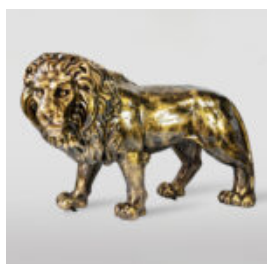

LEW STOJĄCY - PATYNA ŻŁOTA

Numer artykułu:
s93-2
Opis produktu:
Lew stojący - patyna
H- 125cm L -...