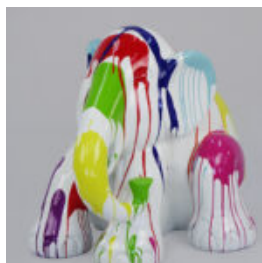

SOLEIL ASSIS L - POUBELLE BLANCHE

Numéro d'article:
S3-4-1

Description du produit:
Soleil assis l - poubelle...