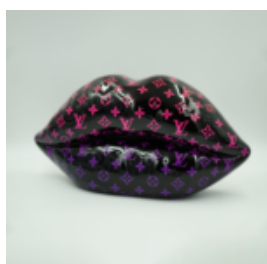

LÈVRES NOIRES AVEC UN MONOGRAMME - GRADIENT ROSE

Numéro d'article: U1-1-8

Description du produit: Lèvres noires avec un gradient rose...