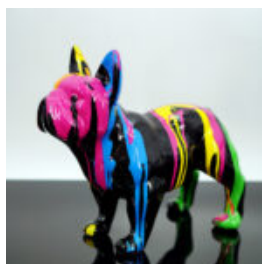

GRANDE FIGURINE CHIEN LÉVRIER GREYHOUND - DÉCHET

Número d'article :
Greyhound XL
Description du produit :
Grande figurine de lévrier...

FIGURINE DÉCORATIVE 3D - GRAND CERF AUX TONS NATURELS

Número d'article :F006
Description du produit :Cerf grandeur nature aux tons...

FIGURINE GRANDEUR NATURE BISON

Número d'article :Bison/Bison avec fourrure
Description du produit :Figurine grandeur nature...

FIGURINE DÉCORATIVE PETIT CHAT DEBOUT - TRASH

Número d'article :
C094a
Description du produit :
Petite figurine décorative de chat -...

FIGURINE DÉCORATIVE PETIT CHAT DEBOUT - T

Número d'article :C094a
Description du produit :Petite figurine décorative de chat - version...

FIGURINE DÉCORATIVE PETIT CHAT DEBOUT - BANDE DESSINÉE

Número d'article :C094a
Description du produit :Petite figurine décorative de chat -...