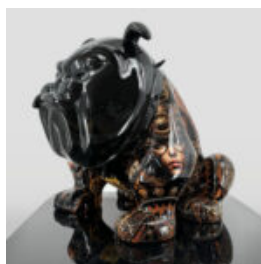

CHIEN BULLDOG AVELLA 55CM - INDUSTRIEL

Numéro d'article:
B1-12-27
Description du produit:
Bouledogue "Avella" enveloppé dans du...