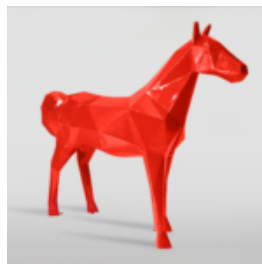

DUŻY KOŃ GEOMETRYCZNY Z LAMINATU - CZERWONY

Numer artykułu:
GMF039R

Opis produktu:
Duży koń geometryczny z...