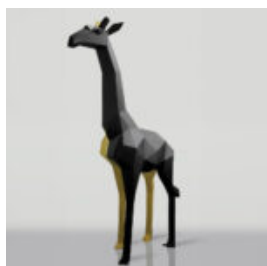

Número d'article :B2-1-9
Description du produit :Grande figurine décorative chien ballon...

FIGURA 3D Z LAMINATU - HIPOPOTAM NATURALNEJ WIELKOŚCI - TRASH

Numer artykułu:
GC209

Opis produktu:
Figura 3D - Hipopotam naturalnej wielkości wykonany...

OURS DEBOUT - THÈME INDUSTRIEL

Número d'article:M2-2-4
Description du produit:Figurine d'ours debout réalisée en utilisant...

GRANDE FIGURINE GIRAFE GÉOMÉTRIQUE EN LAMINÉ - OR/NOIR

Número d'article :
S39
Description du produit :
Grande figurine de girafe géométrique en...