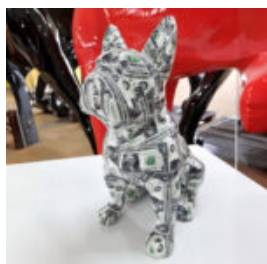

PETITE FIGURINE DE BOULEDOGUE FRANÇAIS ASSIS - ÉDITION POP-ART

Número d'article :
C200s

Description du produit :
Petite figurine de Bulldog français assis...