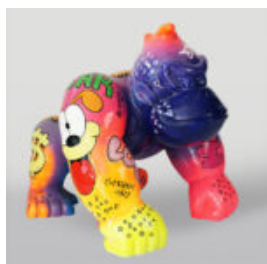

DONKEY KONG - KING

Numéro d'article:
G1-14-5
Description du produit:
Donkey Kong - King avec Garfield et...