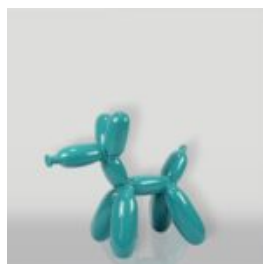

FIGURINE DÉCORATIVE SOURIS BLANCHE STORMTROOPER

Référence de l'article :
Stormtrooper blanc
Description du produit :
Figurine décorative...

CHIEN EN BALLON PETITE FIGURINE DÉCORATIVE - TURQUOISE

Numéro d'article:
B2-2-2
Description du produit:
Grande figurine de chien en...