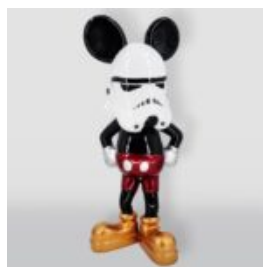

FIGURINE DÉCORATIVE SOURIS BLANCHE STORMTROOPER

Référence de l'article :
Stormtrooper blanc
Description du produit :
Figurine décorative...