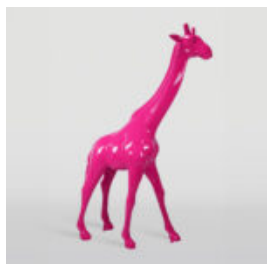

Numéro d'article:
G1-1-1

Description du produit:
Big Gorilla xxl Hand -paît dans la...

GRANDE VERSION DE PATCH GIRAFE 230 CM

Numéro d'article:
Figure Girafe 230cm

Description du produit:
Grande version blanche...