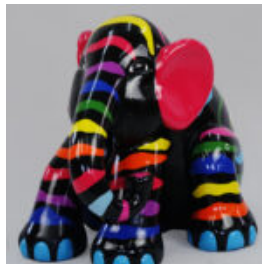

...

SOLEIL ASSIS L - POUBELLE NOIRE

Numéro d'article:
S3-4-2

Description du produit:
Soleil assis l - poubelle noire

...

SOLEIL ASSIS L BLACK - RAYURES

Numéro d'article:
S3-4-7

Description du produit:
Soleil assis L - rayures noires