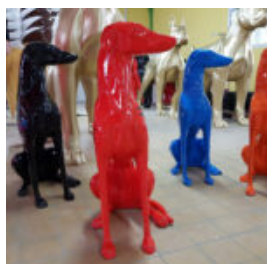

FIGURE DU PETIT LÉVRIER ANGLAIS ASSIS

Numéro/nom de l'article :
Lévrier anglais
Description du produit :
Figure assise d'un...