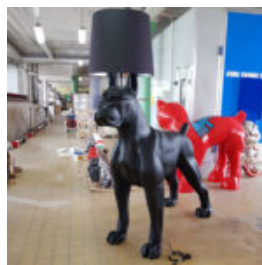

LAMPADAIRE - UN GRAND BOXEUR DE CHIEN

Numéro d'article:
B1-C198XL-L

Description du produit:
Boxer de chien lampadaire.
...