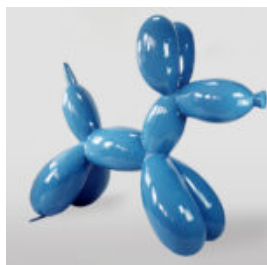

BALLOON DOG GRANDE FIGURE DÉCORATIVE - BLEU

Numéro d'article:
B2-1-2

Description du produit:
Balloon Dog grande figure...