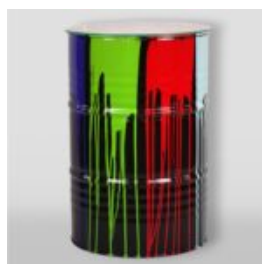

BECZKA - BIAŁY TRASH

Numer artykułu:
B3-1-3
Opis produktu:
Beczka - biały...

BECZKA - CZARNY TRASH

Numer artykułu:
B3-1-2
Opis produktu:
Beczka - czarny...

PETIT ÉLÉPHANT DEBOUT

Numéro d'article:
S3-3-1
Description du produit:
Petit éléphant debout
...