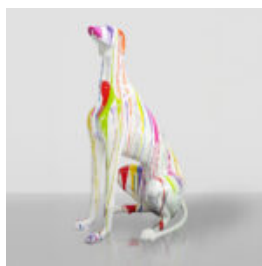

GRANDE FIGURINE CHIEN LÉVRIER GREYHOUND - DÉCHET

Número d'article :
Greyhound XL
Description du produit :
Grande figurine de lévrier...