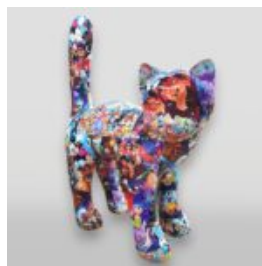

Description du produit:
Figure décorative...

FIGURINE POP-ART BOULEDOGUE FRANÇAIS

Numéro d'article :
C200
Description du produit :
Figurine pop-art de Bouledogue français
en...

FIGURKA DEKORACYJNA POP- ART, MAŁY PIES BULLDOG FRANCUSKI

Numer artykułu:

B1-10-3
C199

Opis produktu:
Figurka dekoracyjna pop-art, mały bulldog...

GRANDE FIGURE - UNE GIRAFE DÉCORÉE DANS UN STYLE POP -ART

Numéro d'article:
GF062

Description du produit:

Grande figure - une girafe dans le...