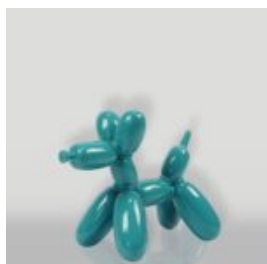

FIGURINE DÉCORATIVE SOURIS BLANCHE STORMTROOPER

Référence de l'article :
Stormtrooper blanc
Description du produit :
Figurine décorative...

CHIEN EN BALLON PETITE FIGURINE DÉCORATIVE - TURQUOISE

Numéro d'article:
B2-2-2
Description du produit:
Grande figurine de chien en...