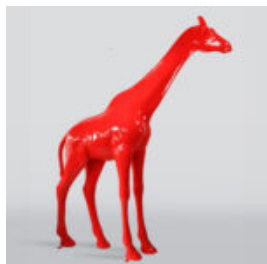

OURS DEBOUT LOONEY TUNES

Número d'article:
M2-2-1
Description du produit:
Tunes debout de l'ours debout,...

GRANDE FIGURINE DE FEMME

Référence de l'article:
Femme Love
Description du produit:
Grande figurine de femme rouge...

GRANDE FIGURINE DE GIRAFE À TAILLE RÉELLE - MONDRIAN

Référence de l'article:
F041 - Mondrian
Description du produit:
Grande figurine de girafe...

GRANDE FIGURINE DE GIRAFE À TAILLE RÉELLE - ROUGE

Référence de l'article:
F041 - Rouge
Description du produit:
Grande figurine de girafe à...