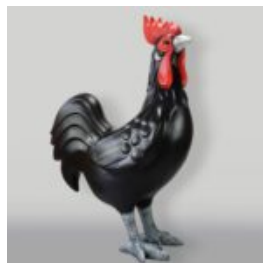

GRANDE FIGURE DE COQ NOIR

Numéro d'article :
Coq - Noir
Description du produit :
Grande Figure de Coq Noir - Finition...