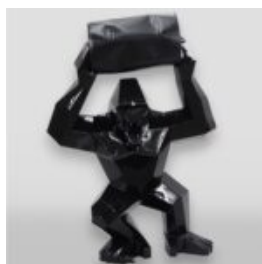

...

TIGER DEBOUT NOIR - POUBELLE DOREE

NUMÉRO D'ARTICLE:
S94

Description du Produit:
Tiger Debout Noir - Poubelle Doree

...

GORYL TONO KWADRAT XL - JEDEN KOLOR

Numer artykułu:
G1-11-1

Opis produktu:
Goryl Tono kwadrat XL - jeden...