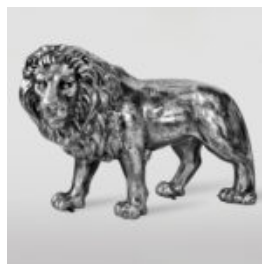

LEW STOJĄCY - PATYNA

Numer artykułu:
S93-1

Opis produktu:
Lew stojący - patyna

H- 125cm L -...