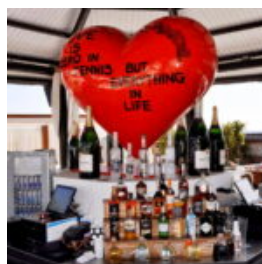

FIGURINE DÉCORATIVE GRAND CŒUR, MONOCHROME

Description du produit : Figurine décorative grand cœur monochrome.
Matériau : Stratifié...