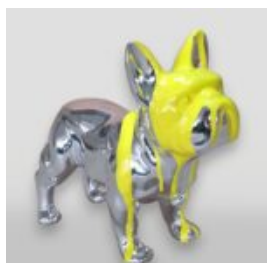

PETIT CHIEN BULLDOG DEBOUT, CHROMÉ ET PEINT

Numéro d'article :
C200
Description du produit :
Petit bulldog debout, chromé et...