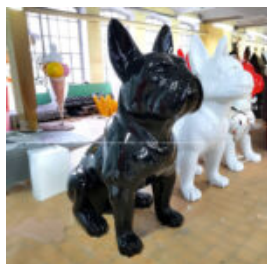

CHIEN BULLDOG ASSIS SL, MONOCHROME.

Numéro d'article :
C200SL
Description du produit :
Bulldog assis monochrome
Matériau...