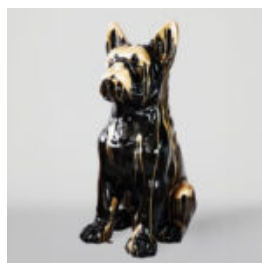

Numéro d'article :
G1-5-1

Description du produit :
Grand gorille rouge avec un...

PIES DUŻA FIGURA BULLDOG FRANCUSKI „JUKI”- MOTYW MORO

Numer artykułu:
B1-2-1

Opis produktu:
Duża figura bulldog francuski „Juki”-
motyw...

PIES DUŻA FIGURA BULLDOG FRANCUSKI „JUKI”- BIAŁY TRASH

Numer artykułu:
B1-2-2

Opis produktu:
Duża figura bulldog francuski „Juki”- biały...

PIES DUŻA FIGURA BULLDOG FRANCUSKI „JUKI”- CZARNY/ ZŁOTY TRASH

Numer artykułu:
B1-2-3