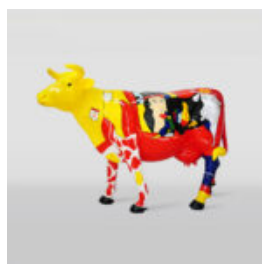

VACHE AVEC MOTIF PICASSO

Référence de l'article :
K1-1-2
Description du produit :
Vache grandeur nature avec motif...