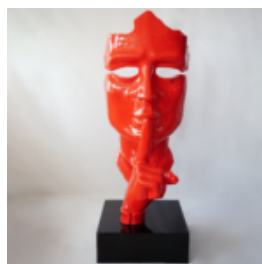

GRAND MASQUE BASÉ SUR - ROUGE

Numéro d'article:
M3-1-8

Description du produit:
Grand masque basé sur

matériel:...