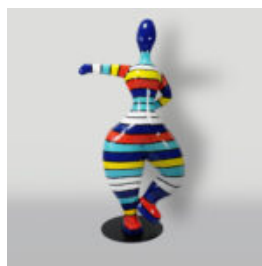

GRANDE FIGURINE DE POUPEE À RAYURES

Référence de l'article :
Poupée à rayures
Description du produit :
Grande figurine de...