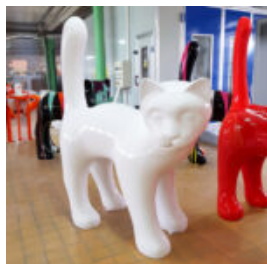

GRAND BULLDOG FRANÇAIS - MONOCHROME

Numéro d'article :
C200xl
Description du produit :
Grand chiot bouledogue français - uni...

FIGURE DÉCORATIVE GRANDE CAT COLOR

Numéro d'article:
C094XLS

Description du produit:
Un grand stratifié en verre - un...