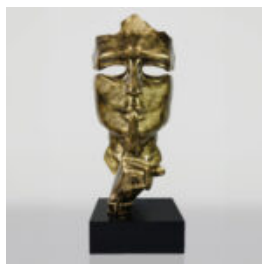

Description du produit:
Miś 31cm avec col avec des pointes...

GRAND MASQUE BASÉ SUR - PATINE D'OR

Numéro d'article:
M3-1-1

Description du produit:
Grand masque basé sur - Patine...

GORYL XXL 180CM POP -ART VERSION - COMITE DE BANDE DESSINÉE