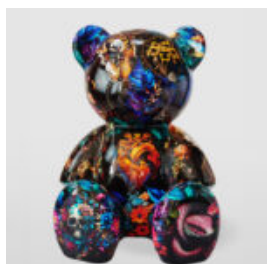

BIG ASSIS OURS - MOTIF INDIA

Numéro d'article:
M2-5-6
Description du produit:
Assis un ours en peluche avec un...