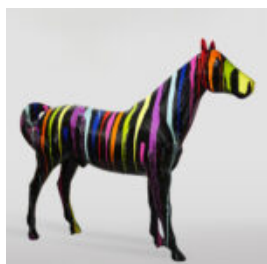

SCULPTURE EN COULEUR DE CHEVAL GRANDEUR NATURE, TRASH NOIR

Numer artykułu:
F039tr
Opis produktu:
Statue grandeur nature d'un cheval coloré - noir...