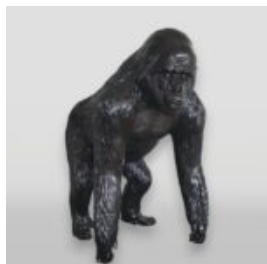

DEKORACYJNA FIGURA 3D - DUŻY KRÓLIK SIEDZĄCY

Numer artykułu: GC210
Opis produktu: Królik duży, siedzący.
Materiał: Laminat...

FIGURE DÉCORATOIRE / ARTISTE - POMME 80CM

Description du Produit: Pomme 80cm.
MATÉRIEL: PWS Glass...