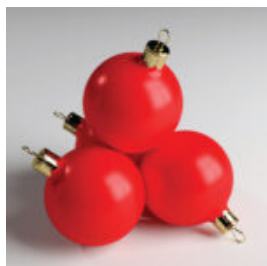

GRANDS BOULES D'ARBRES DE NOËL, DÉCORATION DE NOËL

Description du produit:

Super bauble d'arbre de Noël.

matériel:
PWS Glass...