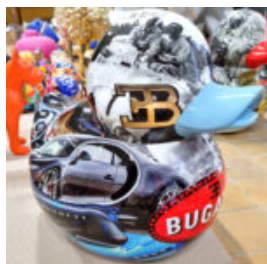

BANC DE VERRE STRATIFIÉ

Description du Produit:

Le cube stratifié en verre - une version une à un inon...

FIGURA DEKORACYJNA MIŚ TEDDY - POP-ART

Numer/nazwa artykułu:
M2-3-14

Opis produktu:
Figura dekoracyjna Miś Teddy -...