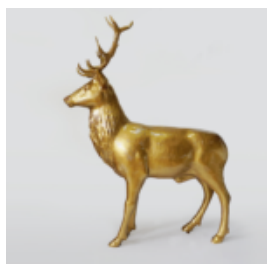

CHIEN GRANDE FIGURE BULLDOG ANGLAIS

Numéro d'article:
C197XL Rouge
Description du produit:
Grande Figurine de Chien Publicitaire...

NAIN "FUCK YOU" BLEU MARINE

Numéro d'article:
K2-1-6
Description du produit:
Grand nain uni "Fuck You" - Bleu...

PETITE FIGURINE GIRAFE GÉOMÉTRIQUE ROSE

Numéro d'article:
140GirafeGéométrique
Description du produit:
Girafe Géométrique...

FIGURINE DÉCORATIVE 3D - GRAND CERF ROUGE

Numéro d'article:
F006 Rouge
Description du produit:
Cerf en taille...