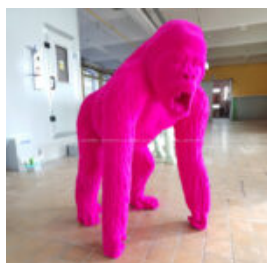

GORILLA TONO CARRÉ XL - UNE COULEUR MAT

Número d'article :
G1-11-2

Description du produit :
Gorille géométrique, figurine...

BOULEDOGUE FRANÇAIS GÉOMÉTRIQUE - CHIEN MONOCHROME

Número d'article :
BGMT130
Description du produit :
Bouledogue français géométrique -...