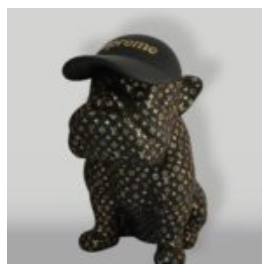

GRANDE FIGURE DÉCORATIVE DU COQ EN TROIS COULEURS H-190 CM

Numéro d'article:

Description du produit:
Une grande figure décorative d'un coq en...

GRANDE BALLE DE GOLF

Numéro d'article :
Balle de golf
Description du produit :
Grande balle de golf sur un socle...

CHIEN BULLDOG AVEC CASQUETTE - MAT AVEC LOGO DORÉ

Numéro d'article :
B1-1-8

Description du produit :
Bulldog avec casquette - mat, orné...

DUŻY GORYL Z BECZKĄ - TRASH

Numer artykułu:

G1-5-7

Opis produktu:

Duży goryl z beczką -...