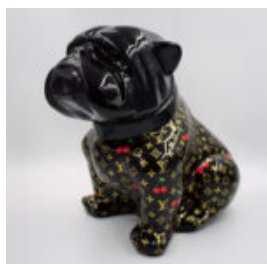

Numéro d'article:
B1-13-16

Description du produit:
Bulldog Avella 22cm - Motif...

PANDA G

Numéro d'article:
Panda g

Description du produit:
Panda g

matériel:
Résine...

BULLDOG ANGELO 60CM DOG - CHERRY MONOGRAM