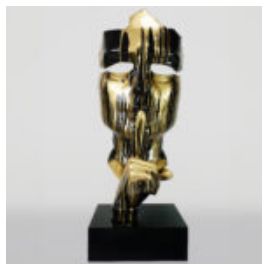

GRAND MASQUE BASÉ SUR - BLACK - ROUTE D'OR

Numéro d'article:
M3-1-3

Description du produit:
Grand masque basé sur - Route...