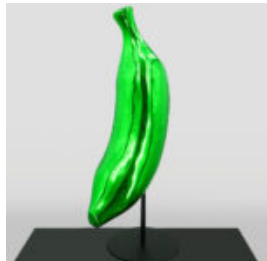

BANANE CHROMÉE

Numéro d'article :
Banane Chromée
Description du produit :
Figurine de banane de luxe...