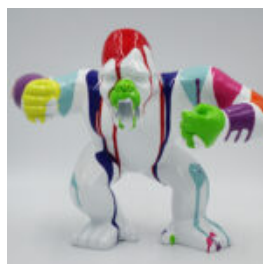

GORYL XS - COUCHE

Numéro d'article:
G1-4-2

Description du produit:
Goryl XS - Couche

matériel...