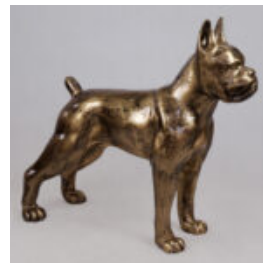

BOXER DEBOUT L - GOLD PATIN

Numéro d'article:
B1-C198B

Description du produit:
Boxer debout L - Gold Patin

...