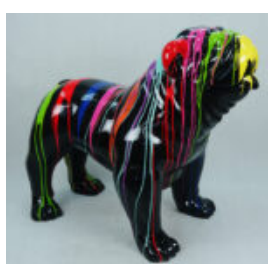

CHIEN BULLDOG USA XL - BLACK TRASH

Numéro d'article:
B1-7-2

Description du produit:
Bulldog USA XL - Black Trash

...