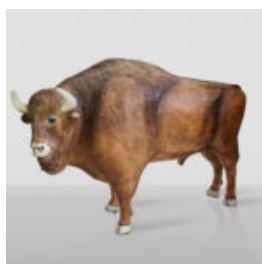

Número d'article :B2-1-9
Description du produit :Grande figurine décorative chien ballon...

FIGURA 3D Z LAMINATU - HIPOPOTAM NATURALNEJ WIELKOŚCI - TRASH

Numer artykułu:
GC209

Opis produktu:
Figura 3D - Hipopotam naturalnej wielkości wykonany...

OURS DEBOUT - THÈME INDUSTRIEL

Número d'article:M2-2-4
Description du produit:Figurine d'ours debout réalisée en utilisant...

GRANDE FIGURINE GIRAFE GÉOMÉTRIQUE EN LAMINÉ - OR/NOIR

Número d'article :
S39
Description du produit :
Grande figurine de girafe géométrique en...

GRANDE FIGURINE CHIEN LÉVRIER GREYHOUND - DÉCHET

Número d'article :
Greyhound XL
Description du produit :
Grande figurine de lévrier...

FIGURINE DÉCORATIVE 3D - GRAND CERF AUX TONS NATURELS

Número d'article :F006
Description du produit :Cerf grandeur nature aux tons...