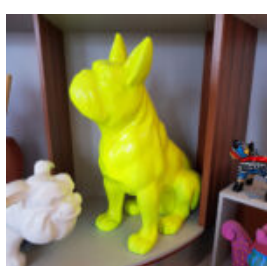

FIGURE ARTISTE GRAND LION MODERNE

Nom du produit:

Grand Lion Moderne / Lion Moderne.

Description du...

GRANDE STATUE D'UN LÉVRIER NOIR

NUMÉRO D'ARTICLE:
Greyhound xl

Número d'article :
Greyhound XL
Description...