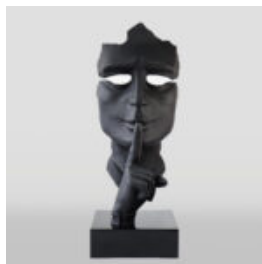

DUŻA MASKA NA PODSTAWIE

Numer artykułu:
M3-1-6
Opis produktu:
Duża maska na podstawie
Materiał:
Laminat...