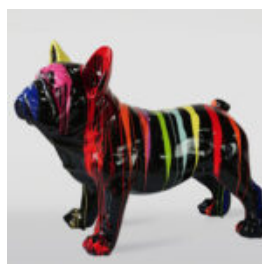

PIES DUŻA FIGURA BULLDOG FRANCUSKI „JUKI”- BIAŁY TRASH

Numer artykułu:
B1-2-2

Opis produktu:
Duża figura bulldog francuski „Juki”- biały...

PIES DUŻA FIGURA BULLDOG FRANCUSKI „JUKI”- CZARNY/ ZŁOTY TRASH

Numer artykułu:
B1-2-3

Opis produktu:
Duża figura bulldog francuski „Juki”-
czarny/...

DUŻA MASKA NA PODSTAWIE – W NIEBIESKIE ŁATY

Numer artykułu:
M3-1-5

Opis produktu:
Duża maska na podstawie - Biała z
niebieskimi...

PIES DUŻA FIGURA BULLDOG FRANCUSKI „JUKI”- WERSJA CZARNY TRASH