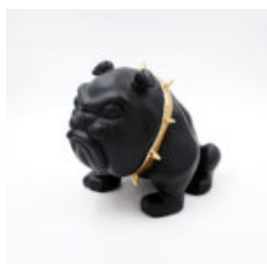

CHIEN BULLDOG AVELLA 22CM - NOIR MAT

Numéro d'article:
B1-13-21

Description du produit:
Bulldog Avella 22cm - Mat...