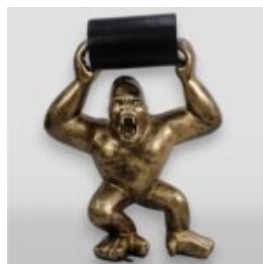

...

PINGOUIN 100 CM - PATCHS DORÉS

Numéro d'article:
P3-1-5

Description du produit:
Pingouin 100 cm - patchs dorés

...

GORYL TONO XL - PATYNA

Numer artykułu:
G1-6-2

Opis produktu:
Goryl Tono XL - Patyna