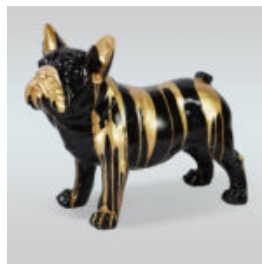

CHIEN DE YUK - POUBELLE NOIRE DEBOUT

Numéro d'article:
B1-4-5

Description du produit:
Juki L - poubelle noire debout

...