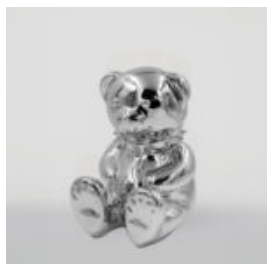

EN PELUCHE H-31 CM AVEC COL AVEC DES POINTES

Numéro d'article:
M2-3-16

Description du produit:
Miś 31cm avec un collage avec des...