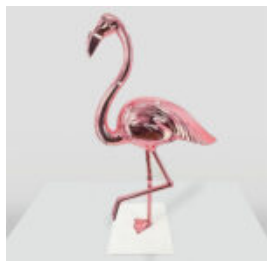

FIGURINE DÉCORATIVE FLAMANT 3D - CHROMÉ

Numéro d'article :
F2-1-3
Description du produit :
Figurine décorative flamant - édition...