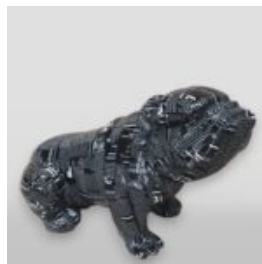

PIES FIGURA DEKORACYJNA BULLDOG SIEDZĄCY - POP-ART

Numer artykułu:
B1 - C197s

Opis produktu:
Figura dekoracyjna Bulldog siedzący.
Wersja...