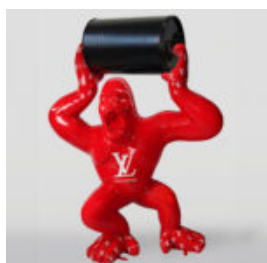

Numéro d'article:
Stormtrooper Argenté

Description du produit:
Figure décorative...

BALLOON DOG GRANDE FIGURE DÉCORATIVE - BLEU

Numéro d'article:
B2-1-2

Description du produit:
Balloon Dog grande figure...

GRANDE FIGURE DÉCORATIVE DU COQ EN TROIS COULEURS H - 140 CM

Numéro d'article:

Description du produit:
Une grande figure décorative d'un coq en...

GRANDE FIGURINE DE GORILLE AVEC UN TONNEAU ARBORANT LE LOGO LV