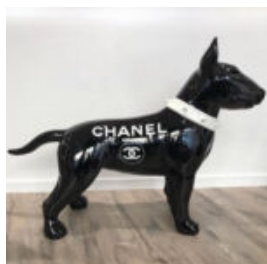

NUMÉRO D'ARTICLE:
GC211

Description du Produit:
Alligator décoratif 3d...

FIGURA DEKORACYJNA PIES BULTERIER STOJĄCY

Numer artykułu:
GC213

Opis produktu:
Figura dekoracyjna Bulterier stojący.
Wersja...

FIGURA DEKORACYJNA 3D - KROKODYL DUŻY, JEDNOKOLOROWY