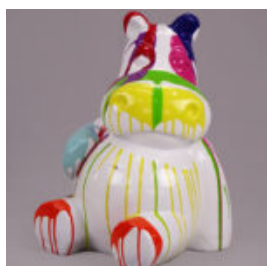

HIPPO 40CM - CÂCHE BLANCHE

NUMÉRO D'ARTICLE:
S50

Description du Produit:
Hippo 40cm - Câche Blanche

...