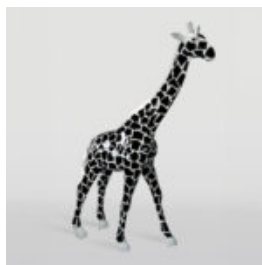

GRANDE VERSION DE PATCH GIRAFE 230 CM

Numéro d'article:
Figure Girafe 230cm

Description du produit:
Grande version blanche...