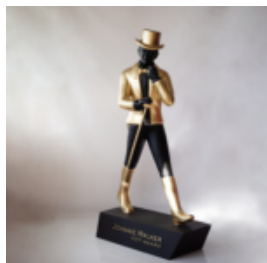

BOULEDOGUE FRANÇAIS DEBOUT 90CM - COULEUR DORÉE

Numéro d'article : C200L

Description du produit : Bouledogue français debout 90cm - couleur...

LÈVRES CHROMÉES ARGENTÉES

Numéro d'article: U1-1-3

Description du produit: Lèvres chromées argentées

...

LÈVRES VIOLET CHROME

Numéro d'article: U1-1-4

Description du produit: Lèvres violet chrome

matériel:...

JOHNNIE WALKER - CONTINUEZ À MARCHER

Numéro d'article: R02

Description du produit: Johnnie Walker - Continuez à...