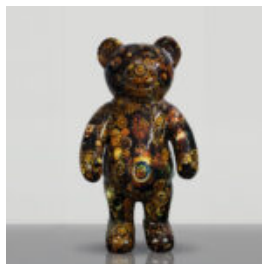

OURS DEBOUT - THÈME INDUSTRIEL

Número d'article:M2-2-4
Description du produit:Figurine d'ours debout réalisée en utilisant...