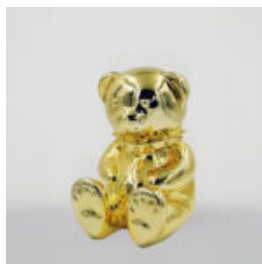

GRANDE GIRAFE 230 CM COULEUR ZÈBRE

Numéro d'article:
Figure Girafe 230cm

Description du produit:
grande girafe 230 cm...

EN PELUCHE H-31 CM AVEC COL AVEC DES POINTES

Numéro d'article:
M2-3-16

Description du produit:
Miś 31cm avec un collage avec des...