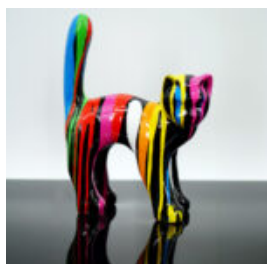

FIGURINE DÉCORATIVE PETIT CHAT DEBOUT - TRASH

Número d'article :
C094a
Description du produit :
Petite figurine décorative de chat -...