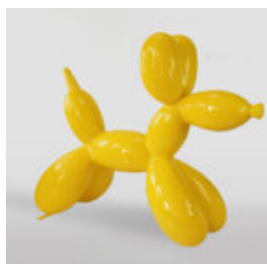

BALLON DOG GRAND FIGURE DÉCORATIVE - JAUNE

Numéro d'article:
B2-1-3

Description du produit:
Balloon Dog grande figure...