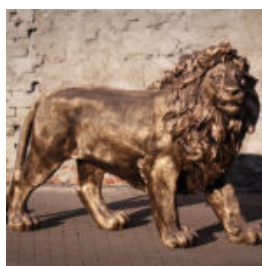

DÉCÉDURAGE DU LION - PATINE

NUMÉRO D'ARTICLE:
S93

Description du Produit:
Décédurage du lion - Patine

...