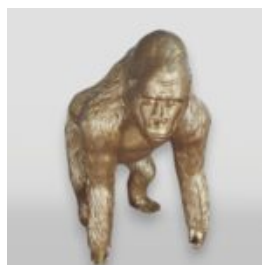

Référence de l'article :
Greyhound XL
Description du produit :
Grande figurine 3D de...

FIGURA DEKORACYJNA DUŻA MAŁPA / GORYL

Numer artykułu:
G1-13-2

Opis produktu:
Figura dekoracyjna duża Małpa / Goryl -...