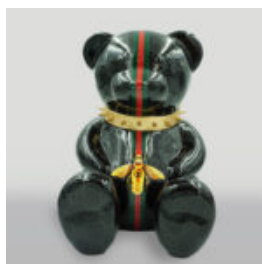

BEAR G BLACK H-45CM

Numéro d'article:
M2-4-2

Description du produit:
Ours g noir

Matériel: résine...