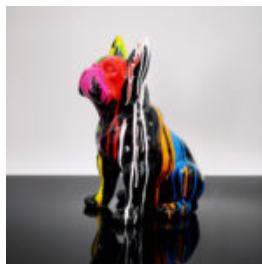

FIGURINE DÉCORATIVE BOULEDOGUE FRANÇAIS - TRASH

Numéro d'article :C200s
Description du produit :Figurine décorative
Bouledogue Français -...