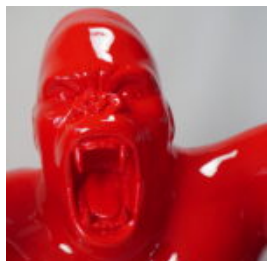

GORILLE BOXEUR

Numéro d'article :
G1-2-3
Description du produit :
Gorille boxeur - 1 couleur.
Finition : 1...