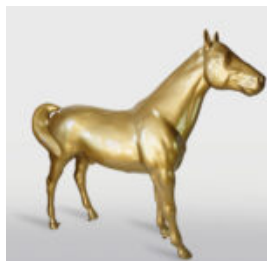

CHIEN BULLDOG AVEC CASQUETTE - MAT AVEC LOGO DORÉ

Numéro d'article :
B1-1-8

Description du produit :
Bulldog avec casquette - mat, orné...

DUŻY GORYL Z BECZKĄ - TRASH

Numer artykułu:

G1-5-7

Opis produktu:

Duży goryl z beczką -...

MASQUE AVEC DOIGT - HYPNOSE

Numéro d'article :
M3-2-2
Description du produit :
Masque avec doigt - Hypnose. Peint à la...

GRANDE FIGURINE DE GORILLE BLANC BOXEUR

Número d'article :
G1-1-4
Description du produit :
Grande figurine d'un gorille boxeur blanc...

GRANDE FIGURINE DE POUPEE À RAYURES

Référence de l'article :
Poupée à rayures
Description du produit :
Grande figurine de...

CHEVAL DORÉ

Número d'article :
F039
Description du produit :
Cheval doré de taille réelle. Idéal pour...