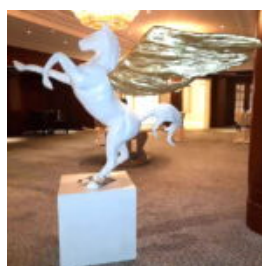

OWCA NATURALNEJ WIELKOŚCI, WERSJA CHROMOWANA

Numer artykułu:
SHP lifesize.

Opis produktu:
Figura owcy naturalnej...

NOSOROŻEC MAŁY, CHROMOWANY

Numer artykułu:
GC212a

Opis produktu:
Nosorożec mały, chromowany.
...