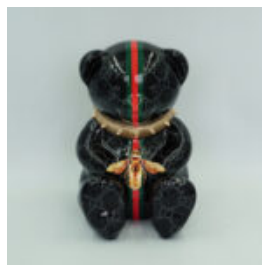

OURS G NOIR H-31CM

Référence de l'article:
M2-3-2

Description du produit:
Ours G noir

Matériau: Résine...