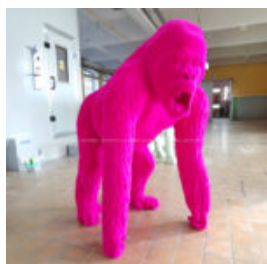

BOULEDOGUE FRANÇAIS GÉOMÉTRIQUE - CHIEN MONOCHROME

Numéro d'article :
BGMT130
Description du produit :
Bouledogue français géométrique -...

DUŻA FIGURA FLOKOWANA GORYL 3D

Numer artykułu:

G1-13-1

Opis produktu: