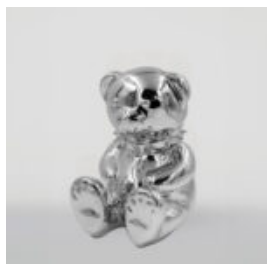

GRANDE GIRAFE DE 230 CM EN VERSION BLANCHE

Numéro d'article :
Figurine de girafe 230cm
Description du produit :
Grande girafe de 230cm...

GRANDE GIRAFE 230 CM COULEUR ZÈBRE

Numéro d'article:
Figure Girafe 230cm
Description du produit:
grande girafe 230 cm...

GRANDE FIGURINE DE BOULEDOGUE AVEC CRAVATE ET LUNETTES - VERSION SMARTIE

Référence de l'article:
B1-5-6
Description du produit:
Grand bulldog avec cravate et...

OURS DE 31 CM AVEC COLLIER À POINTES VERSION ARGENTÉE