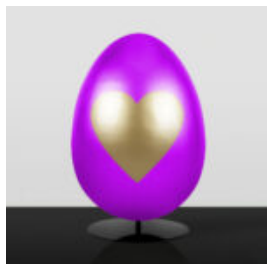

GRANDS ŒUFS DE PÂQUES - DÉCORATION FESTIVE.

Numéro d'article : ŒufsDePâques
Description du produit : Œufs Œufs promotionnels de...