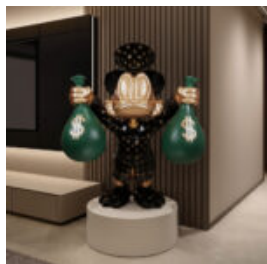

FIGURINE DÉCORATIVE – PETIT PICSOU AVEC DES SACS D'ARGENT

Opis produktu : Petite figurine décorative de Donald Duck, qui tient des sacs d'argent. ...