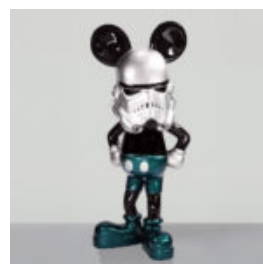

FIGURINE DÉCORATIVE SOURIS STORMTROOPER VERT

Numéro d'article : Stormtrooper vert
Description du produit : Figurine décorative
Souris...