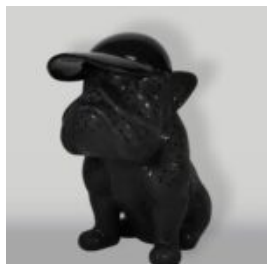

CHIEN BULLDOG AVEC CASQUETTE - MAT

Numéro d'article : B1-1-4
Description du produit : Bulldog avec casquette - Mat,...