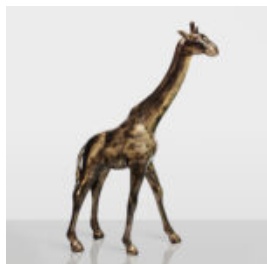

GRANDE FIGURE DE LION DEBOUT - TRASH NOIR

Numéro d'article : S93-6 Description du
produit : Lion debout - trash noir H - 125cm L
- 185cm...

GRANDE FIGURINE DE LION DEBOUT - DORÉE

Numéro d'article :S93-5
Description du produit :Lion debout - doré
H- 125cm L -...

GRANDE GIRAFE 230CM - VERSION DORÉE

Numéro d'article:
Figurine girafe 230cm
Description du produit:
Grande girafe 230cm version...

GRANDE GIRAFE 230CM VERSION PATINE

Numéro d'article : Figurine girafe 230cm
Description du produit : Grande girafe
230cm version...