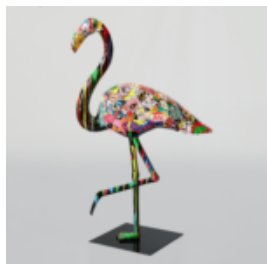

GRANDE FIGURINE DE BOULEDOGUE FRANÇAIS - ROSE

Référence de l'article:
B1-17-1 RoseF098
Description du produit:
Grande figurine de...

GRANDE FIGURINE DE BOULEDOGUE FRANÇAIS - ROUGE

Référence de l'article:
B1-17-1 RougeF098
Description du produit:
Grande figurine de...

GRANDE FIGURINE DE BOULEDOGUE FRANÇAIS - JAUNE

Référence de l'article:
B1-17-1 JauneF098
Description du produit:
Grande figurine de...

GRANDE FIGURINE DE BOULEDOGUE FRANÇAIS

Référence de l'article:
B1-17-2F098
Description du produit:
Grande figurine de bouledogue...