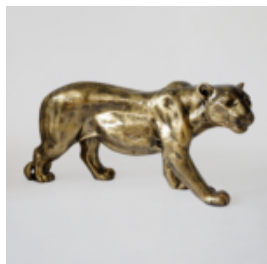

FIGURINE PANTHÈRE EN PATINE DE DIMENSIONS NATURELLES

Référence de l'article: P2-1-4

Description du produit: Panthère debout de taille naturelle -...