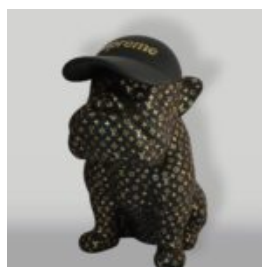

CHIEN BULLDOG AVEC CASQUETTE - MAT AVEC LOGO DORÉ

Numéro d'article :
B1-1-8

Description du produit :
Bulldog avec casquette - mat, orné...