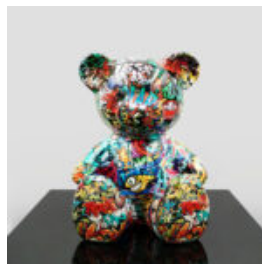

PETIT OURSON ASSIS - GRAFFITI

Numéro d'article :
M2-7-3
Description du produit :
Petit ourson assis en motif...