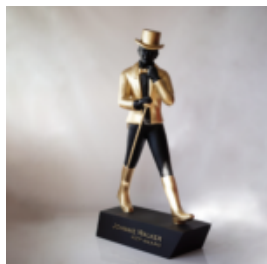

JOHNNIE WALKER - KEEP WALKING

Numer artykułu:
R02

Opis produktu:
Johnnie Walker - keep walking

Materiał:
Laminat...