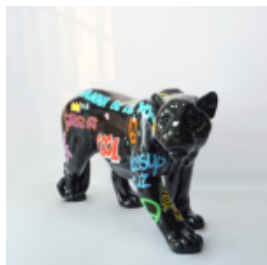

PANTHÈRE DEBOUT DE TAILLE NATURELLE - GRAFFITI

Référence de l'article:
P2-1-9

Description du produit:
Panthère debout de taille naturelle - ...