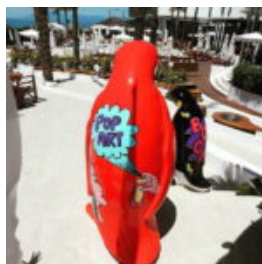

Numer artykułu:
Figura żyrafy 100cm

Opis produktu:
Figura żyrafy 100cm - kolor...

FIGURA ŚREDNI PINGWIN, WYSOKOŚCI 120CM

Numer artykułu:
F079

Opis produktu:
Średnia figura pingwina - kolor...

GRANDE FIGURINE DÉCORATIVE - COCHON