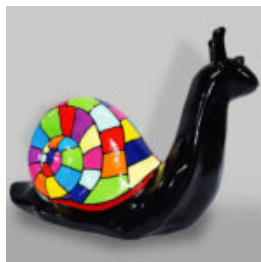

GRANDE FIGURINE DÉCORATIVE D'ESCARGOT - SMARTIE

Nom de l'article :
S1-1-2

Description du produit :
Grande Figurine Décorative d'Escargot -...