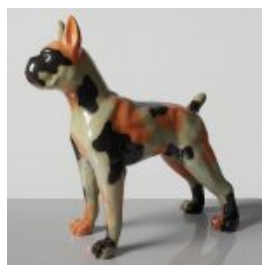

MASQUE DE TAILLE MOYENNE DE 120 CM BLEU SUR SUPPORT - FINITION TRASH DORÉE

Numéro d'article : M3-5-2 Description du produit : Masque bleu de 120 cm sur support avec...

FIGURE EXCLUSIVE DE LION - BRILLANCE ARGENTÉE

Numéro d'article : LewPGsilver Description du produit : Figure exclusive d'un lion marchant avec...

GRANDE FIGURINE CHIEN BOXER - CAMOUFLAGE

Numéro d'article : B1-C198xl-Moro Description du produit : Grande figurine de chien boxer -...