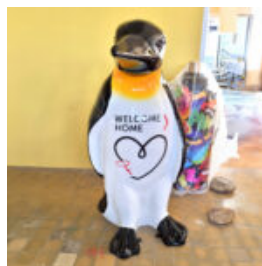

Description du Produit:
Figure décorative d'Ut...

GRANDE FIGURINE DÉCORATIVE DE PINGOUIN EN STRATIFIÉ

Numéro d'article :
F079L

Description du produit :
Grande maquette de pingouin en stratifié...

MAŁY REKLAMOWY LÓD AMERYKAŃSKI / ŚWIDEREK