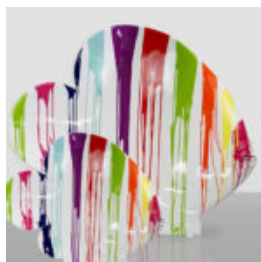

POISSON XL MOTIF TRASH BLANC

Numéro d'article : R1-1-9
Description du produit : Poisson XL en motif Trash...