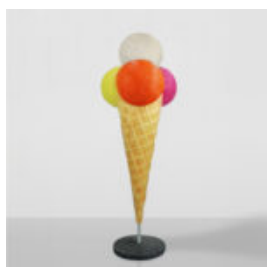

REKLAMOWY LÓD GAŁKOWY DUŻY 160CM

Numer artykułu:
F101
Opis produktu:
Reklamowe lody gałkowe z laminatu...