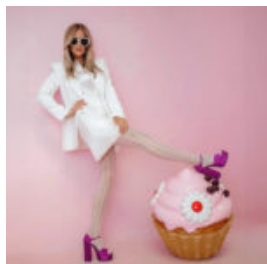

FIGURINE PUBLICITAIRE 3D - CUPCAKE

Opis produktu:
Figurine publicitaire 3D - cupcake
Matière :
Stratifié en verre PWS
Taille...