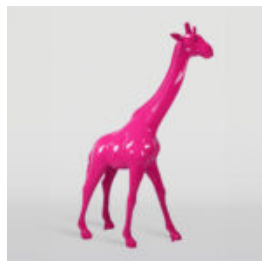

GRANDE VERSION ROSE GIRAFE 230 CM

Numéro d'article:
Figure Girafe 230cm

Description du produit:
Grande version rose...