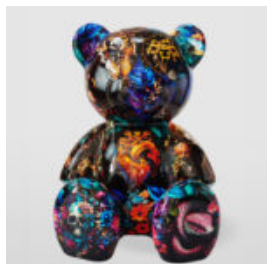

GRAND OURS ASSIS - MOTIF INDE

Référence de l'article:
M2-5-6
Description du produit:
Grand ours assis avec un motif indien,...