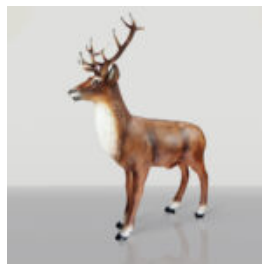

GRANDE FIGURINE CHIEN LÉVRIER GREYHOUND - DÉCHET

Numéro d'article :
Greyhound XL
Description du produit :
Grande figurine de lévrier...

FIGURE DÉCORATIVE 3D - GRAND CERF BLANC

Numéro d'article :
F006
Description du produit :
Cerf de taille réelle réalisé en couleur...