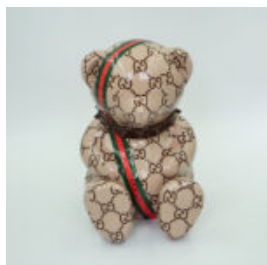

OURS G H-31CM

Référence de l'article:
M2-3-3

Description du produit:
Ours G

Matériau: Résine polyester -...