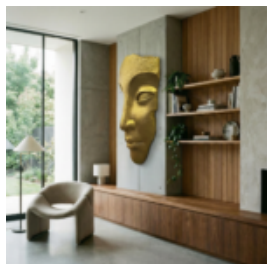

BUSTE GRANDEUR NATURE D'UN CHEVAL FERRARI ROUGE SUR SOCLE

Description du produit :
Buste de cheval rouge Ferrari à taille naturelle sur un...

VISAGE DÉCORATIF À SUSPENDRE AU MUR – COULEUR OR

Description du produit :
Figurine décorative – visage mural de couleur or
Matériau...