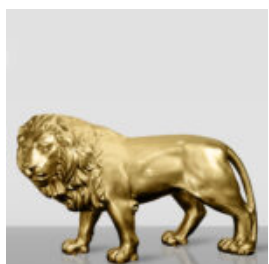

GRANDE FIGURE DE LION DEBOUT - TRASH NOIR

Numéro d'article : S93-6 Description du
produit : Lion debout - trash noir H - 125cm L
- 185cm...

GRANDE FIGURINE DE LION DEBOUT - DORÉE

Numéro d'article :S93-5
Description du produit :Lion debout - doré
H- 125cm L -...