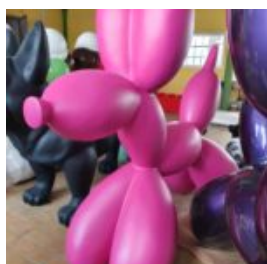

BALON DOG GRAND SILHOUETTE DÉCORATIVE

Numéro d'article:
B2-1-4

Description du produit:
Balloon Dog grande figure...