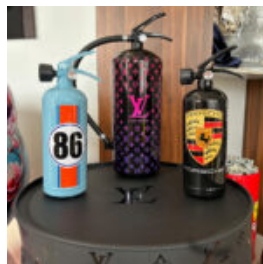

EXTINCTEUR 6KG - LV GRADIENT

Numéro d'article: Extincteur 6kg - LV Gradient Rose
Description du produit: Extincteur 6kg -...