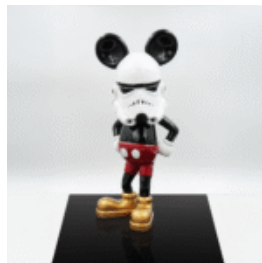

MINI FIGURINE DÉCORATIVE – SOURIS STORMTROOPER

Description du produit :
Figurine décorative mini Souris Stormtrooper - peinte à la...