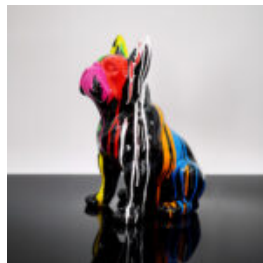

FIGURINE DÉCORATIVE BOULEDOGUE FRANÇAIS - TRASH

Numéro d'article : C200s
Description du produit : Figurine décorative Bouledogue Français -...