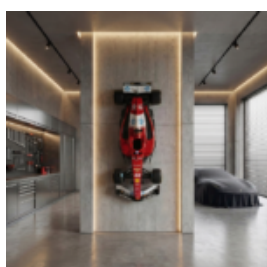

VOITURE DE FORMULE 1 – 180 CM

Description du produit :
Grand modèle de Formule 1 – à poser ou à suspendre au...