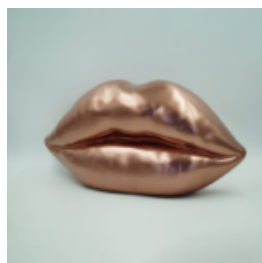

LÈVRES EN OR ROSE

Référence de l'article:
U1-1-9

Description du produit:
Bouche de couleur or...