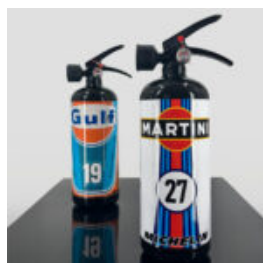

EXTINCTEUR 2KG AVEC ÉTIQUETTE COMPLÈTE

Numéro d'article: Extincteur 2kg avec étiquette complète
Description du...