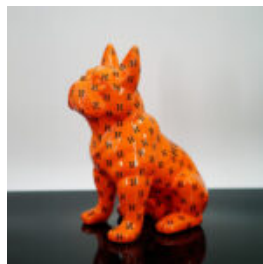

FIGURINE DÉCORATIVE BOULEDOGUE FRANÇAIS - H

Numéro d'article : C200s
Description du produit : Figurine décorative Bouledogue Français -...