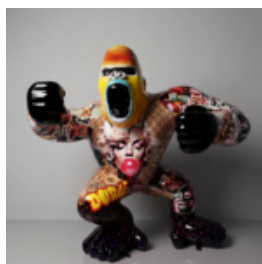

GORILLE XL - MOTIF DUBAÏ

Numéro d'article : G1-2-4
Description du produit : Gorille XL - décoré avec le motif Dubai...