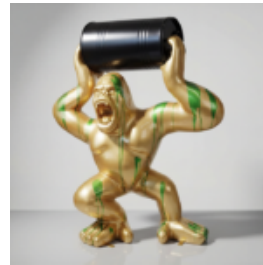

Description du produit :
Chien en ballon, grande figure...

GRAND GORILLE DORÉ AVEC UN FÛT – DÉCHETS VERTS

Numéro d'article :

G1-5-8

Description du produit :

Grand gorille doré avec un tonneau...

GRAND CHEVAL GÉOMÉTRIQUE EN STRATIFIÉ – EFFET ROUILLE