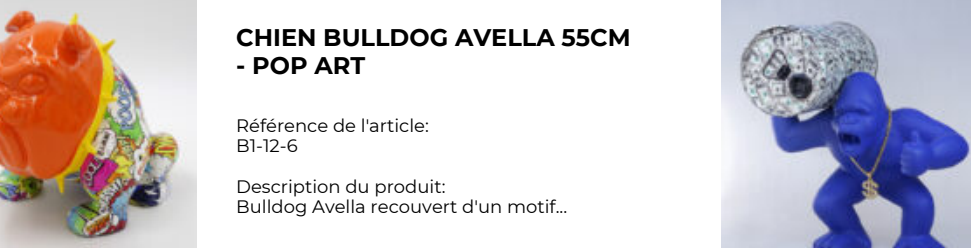

GORILLE AVEC UN TONNEAU - OK

Référence de l'article:
G1-9-1

Description du produit:
Gorille avec un tonneau -...