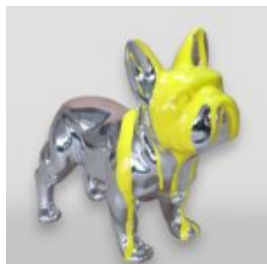

Opis produktu:
Gładka krowa z głową w dół - wersja...

KOLOROWY BYK NATURALNEJ WIELKOŚCI Z LAMINATU

Opis produktu:

Kolorowy byk naturalnej wielkości z
laminatu.

...

PETIT CHIEN BULLDOG DEBOUT, CHROMÉ ET PEINT