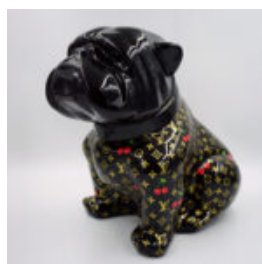

Description du produit:
Bulldog Avella 22cm - Motif...

PANDA G -> PANDA G

Référence de l'article:
Panda G

Description du produit:
Panda G

Matériau:
Résine...

BULLDOG ANGELO 60CM DOG - CHERRY MONOGRAM

Numéro d'article:
B1-14-23