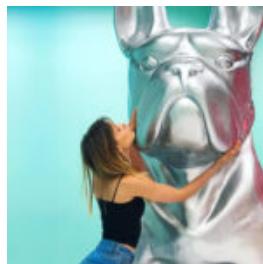

GRAND CHIEN BOULEDOGUE ASSIS, MONOCHROME

Référence de l'article :
C200sxl
Description du produit :
Bouledogue assis géant,...