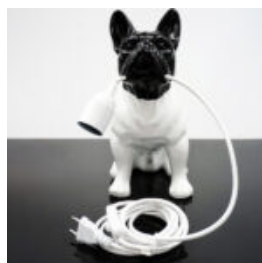

FIGURINE DÉCORATIVE LAMPE BULLDOG FRANÇAIS - MOTIF I

Numéro d'article : C200s LAMPE Description
du produit : Figurine décorative blanche
avec une...