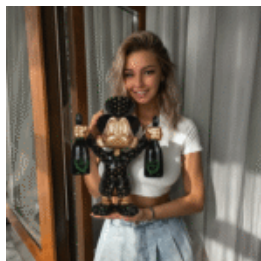

DÉCORATION FIGURINE - MINI BALTHAZAR PICSOU

Description du produit :
Mini figurine décorative de Balthazar Picsou. Matériau...