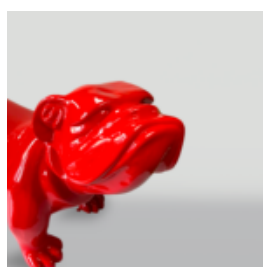

CHIEN GRANDE FIGURE BULLDOG ANGLAIS

Numéro d'article : C197XL Rouge
Description du produit : Grande Figurine de Chien Publicitaire...