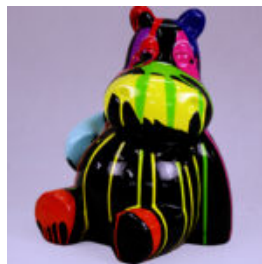

HIPPO 40CM - POUBELLE NOIRE

Référence de l'article:
S51

Description du produit:
Hippo 40cm - poubelle...