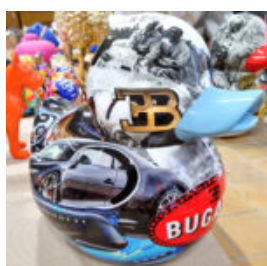

Numer/nazwa artykułu:
M2-3-14

Opis produktu:
Figura dekoracyjna Miś Teddy -...

FIGURA MAŁA TRUSKAWKA DEKORACYJNA / REKLAMOWA

Opis produktu:

Figura truskawka mała

Materiał:
Odlew...

PETITE FIGURINE DÉCORATIVE DE CANARD POP-ART