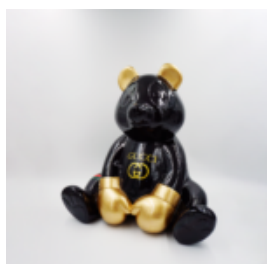

PANDA G -> PANDA G

Référence de l'article:
Panda G

Description du produit:
Panda G

Matériau:
Résine...