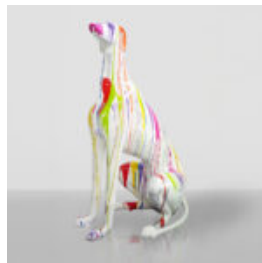

GRANDE FIGURINE CHIEN LÉVRIER GREYHOUND - DÉCHET

Numéro d'article :
Greyhound XL
Description du produit :
Grande figurine de lévrier...