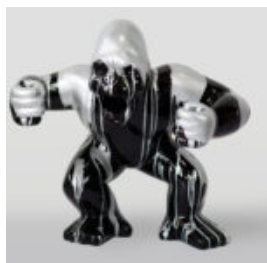

GORILLE NOIR L - POUBELLE ARGENTÉE

Référence de l'article:
G1-3-1

Description du produit:
Gorille noir L - poubelle...