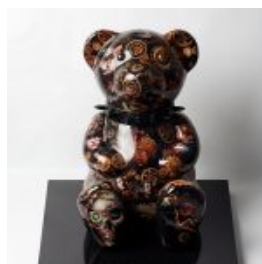

OURS INDUSTRIAL H-45CM

Numéro d'article : Ours Industrial H-45 cm
Description du produit : Ours dans un style...