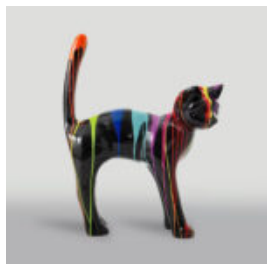

FIGURA DEKORACYJNA - KOT ŚREDNIEJ WIELKOŚCI

Numer artykułu:
C094m

Opis produktu:
Dekoracyjna figura kota średniej...