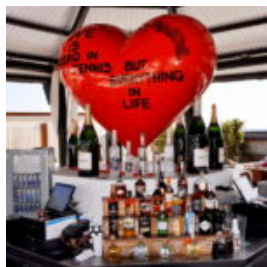

Numéro d'article :
F107

Description du produit :
Grande figurine publicitaire de dessert...

FIGURE 3D FLAMING DÉCORATIVE - ÉDITION ONE - COLOR

Numéro d'article:
F2-1-1

Description du produit:
Figure flamboyante décorative -...