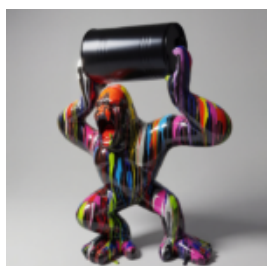

DUŻY GORYL Z BECZKĄ - TRASH

Numer artykułu:

G1-5-7

Opis produktu:

Duży goryl z beczką -...