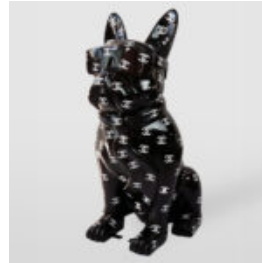

PETITE FIGURINE BULLDOG AVEC CRAVATE ET LUNETTES - LOGO

Numéro d'article :B1-28-4
Description du produit :
Grand figurine de bulldog avec cravate et...