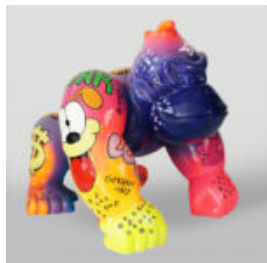

DONKEY KONG - ROI KONGA

Référence de l'article:
G1-14-5
Description du produit:
Donkey Kong - Kinga avec motif...