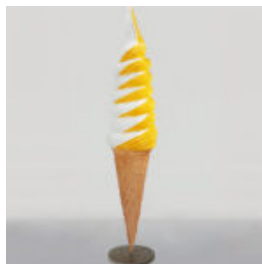

MAQUETTE PUBLICITAIRE DE GLACE AMÉRICAINNE / SPIRALE - MANGUE

Numéro d'article :
F106
Description du produit :
Maquette publicitaire de glace américaine...