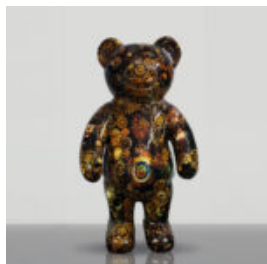

OURS DEBOUT - THÈME INDUSTRIEL

Numéro d'article:M2-2-4
Description du produit:Figurine d'ours
debout réalisée en utilisant...