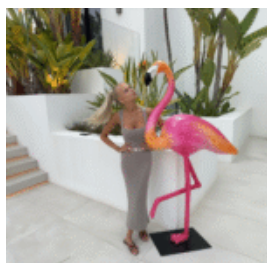

FIGURINE DÉCORATIVE GRAND FLAMANT ROSE 3D - MANGUE ROSE

Numéro d'article : F2-2-3 Description du produit : Figurine décorative Flamant rose - en...