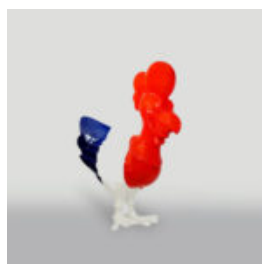

FIGURINE DÉCORATIVE SOURIS STORMTROOPER ARGENTÉE

Numéro d'article:
Stormtrooper Argenté

Description du produit:
Figure décorative...

BALLOON DOG GRANDE FIGURE DÉCORATIVE - BLEU

Numéro d'article:
B2-1-2

Description du produit:
Balloon Dog grande figure...