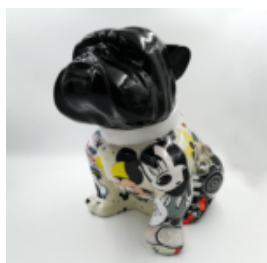

CHIEN BULLDOG ANGELO 60CM - AMOUR

Numéro d'article:
B1-14-45

Description du produit:
Bulldog Angelo couvert de motif...

CHIEN BULLDOG ANGELO 40CM - MICKEY MOUSE

Numéro d'article:
B1-15-47

Description du produit:
Bulldog Angelo enveloppé dans un...