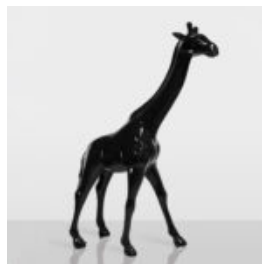

GRANDE FIGURE DE LION DEBOUT - TRASH NOIR

Numéro d'article : S93-6 Description du
produit : Lion debout - trash noir H - 125cm L
- 185cm...

GRANDE FIGURINE DE LION DEBOUT - DORÉE

Numéro d'article :S93-5
Description du produit :Lion debout - doré
H- 125cm L -...

GRANDE GIRAFE 230CM - VERSION DORÉE

Numéro d'article:
Figurine girafe 230cm
Description du produit:
Grande girafe 230cm version...

GRANDE GIRAFE 230CM VERSION PATINE

Numéro d'article : Figurine girafe 230cm
Description du produit : Grande girafe
230cm version...