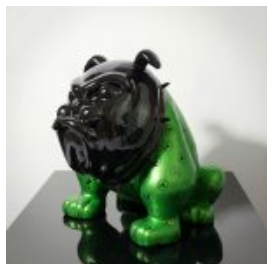

CHIEN BULLDOG AVELLA, 55 CM, THÈME PETRONAS

Número d'article :
B1-12-23
Description du produit :
Chien bulldog Avella réalisé avec la...

CHIEN BULLDOG AVELLA 55CM - INDUSTRIEL

Número d'article:
B1-12-27
Description du produit:
Bouledogue "Avella" enveloppé dans du...