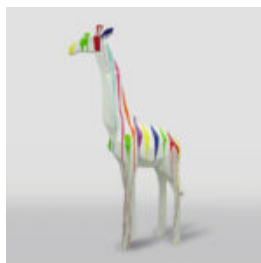

GORYL TONO XS - BLANC TRASH

Référence de l'article:
G1-7-3

Description du produit:
Gorille Tono XS - Blanc...

UNE GRANDE FIGURE DE GIRAFE GÉOMÉTRIQUE DU STRATIFIÉ - PATINE

Numéro d'article:
S39

Description du produit:
Une grande figure de girafe...