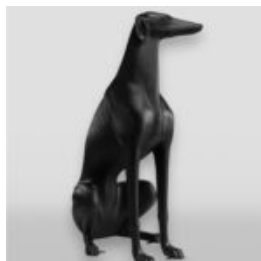

GRANDE STATUE D'UN LÉVRIER NOIR

NUMÉRO D'ARTICLE:
Greyhound xl

Número d'article :
Greyhound XL
Description...