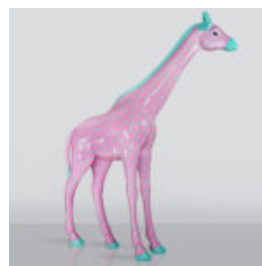

GRANDE FIGURE DE GIRAFE TAILLE RÉELLE - CÉLADON AVEC DES TACHES ROSES

Numéro de l'article :
F041 - céladon avec des taches roses
Description du produit :
Grande...