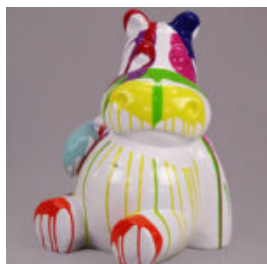

HIPPO 40CM - POUBELLE BLANCHE

Référence de l'article:
S50

Description du produit:
Hippo 40cm - poubelle...