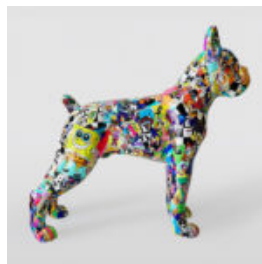

Référence de l'article:
M2-3-18

Description du produit:
Ours en peluche de 31 cm avec un...

CHIEN BULLDOG AVEC CASQUETTE - ROUGE

Numéro d'article :
B1-1-2

Description du produit :
Bulldog avec casquette - rouge avec...