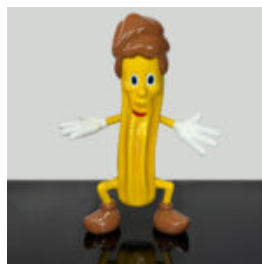

FIGURE EXCLUSIVE DE LION - MAT NOIR

Numéro d'article :LewPGblack
Description du produit :Figure exclusive d'un lion
marchant avec...

GRAND OURS ASSIS - WISH

Numéro d'article :M2-5-8
Description du produit :Grand ours assis,
peint à la...