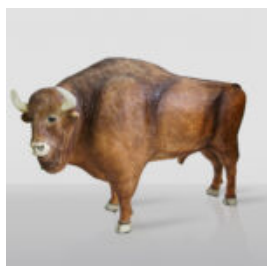

FIGURINE GRANDEUR NATURE BISON

Numéro d'article :Bison/Bison avec fourrure
Description du produit :Figurine grandeur
nature...