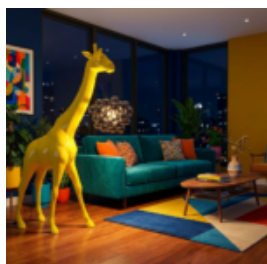

GRANDE GIRAFE 230CM LAMPE - VERSION JAUNE

Numéro d'article : Figure de girafe 230cm LAMPE
Description du produit : Grande girafe 230cm...