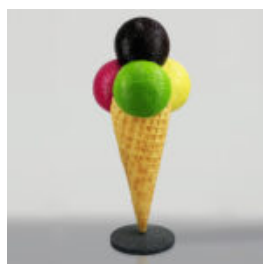

NUMÉRO D'ARTICLE:
Bouteille de Bouteille
Description du Produit:
...

PETIT CANARD 60 CM

NUMÉRO D'ARTICLE:
GC214
Description du Produit:
Petit Canard 60cm.
...

PETIT BULLDOG FRANÇAIS ASSIS

NUMÉRO D'ARTICLE:
C200
Description du Produit:
Petit Bulldog de Sièges...