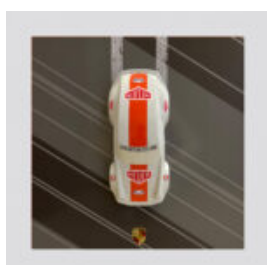

MODÈLE DE VOITURE 911 SUR LA BASE - THÈME 20

Numéro d'article :
Voiture sur base 20
Description du produit :
Modèle de voiture 911 sur...