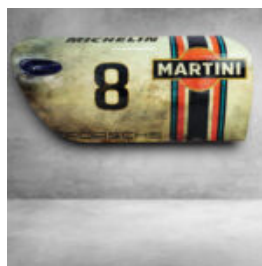

PORTIÈRES DE VOITURE 911 - MOTIF 3

Numéro d'article:
Motif 3
Description du produit:
Portes de voiture 911 - réalisées avec...

HORLOGE DESIGN PNEU GULF 20

Référence de l'article:
Z1-1-2

Description du produit:
Horloge design pneu Gulf...