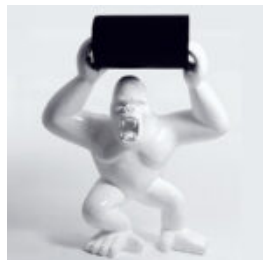

Materiał:
Odlew...

FIGURE D'UN LION GÉOMÉTRIQUE MONOCHROME

ChatGPT
ChatGPT
Oto tłumaczenie na język francuski:

Numéro d'article...

GRANDE FIGURE D'UN GORILLE BOXEUR ROUGE

Numéro d'article :
G1-1-6

Description du produit :
Grande figurine de gorille boxeur - 1...