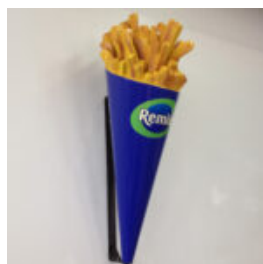

REKLAMOWE FRYTKI WISZĄCE Z UCHWYTEM

Numer artykułu:
Reklamowe frytki wiszące.

Opis produktu:
Figura reklamowa...