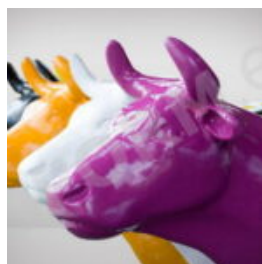

PUBLICITÉ ET FIGURE DÉCORATIVE, GRANDE VACHE LISSE

Numéro d'article:
K1-1-3

Description du produit:
Une vache lisse de la taille...