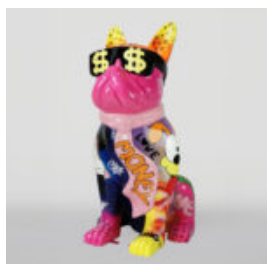

CHIEN - GRANDE FIGURINE DE BOULEDOGUE AVEC CRAVATE ET LUNETTES - KINGA

Référence de l'article:
B1-5-4
Description du produit:
Grand bulldog avec une cravate et des...