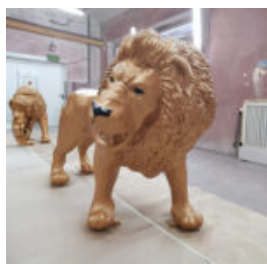

FIGURA DEKORACYJNA, LEW NATURALNEJ WIELKOŚCI

Opis produktu:
Figura dekoracyjna, lew naturalnej wielkości.
Materiał:
Laminat szklany...

DUŻA REKLAMA, MAKIETA BUTA ADIDAS PREDATOR LETHAL ZONES

Opis produktu:
Buty Adidas Predator Lethal zones.
Materiał:
...