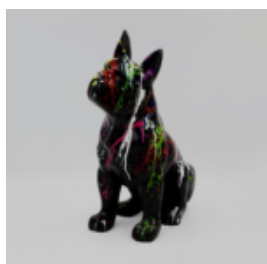

Description du produit:
Bulldog Angelo Patches

...

CHIEN BULLDOG BOSTON M - ÉCLABOUSSURE

Numéro d'article:
B1-11-1

Description du produit:
Bulldog Boston M -...

CHIEN BULLDOG BOSTON M - POUBELLE NOIRE

Référence de l'article:
B1-11-2