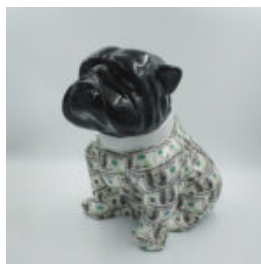

CHIEN BULLDOG ANGELO 40CM - SIGNES DE DOLLARS

Numéro d'article:
B1-15-37

Description du produit:
Bulldog Angelo couvert de schéma...