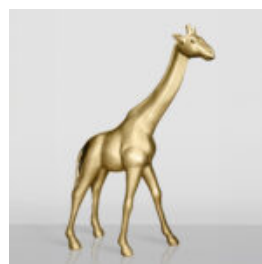

Numéro d'article :B1-28-2
Description du produit :
Grande figure de bouledogue avec cravate...

FIGURINE 3D - ÉLÉPHANT TAILLE RÉELLE

Numéro d'article :
F052.
Description du produit :
Figure 3D - Éléphant taille réelle en...

GRANDE GIRAFE 230CM - VERSION DORÉE

Numéro d'article:
Figurine girafe 230cm
Description du produit:
Grande girafe 230cm version...

GRANDE GIRAFE 230CM VERSION PATINE

Numéro d'article : Figurine girafe 230cm
Description du produit : Grande girafe
230cm version...