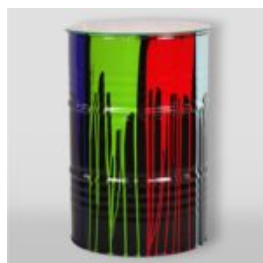

Référence de l'article:
S86

Description du produit:
Hippo 40cm - poubelle blanc et...

GORILLE BLANC XS - POUBELLE DORÉE

Numéro d'article:
G1-4-1

Description du produit:
Gorille XS - poubelle blanc et...

TONNEAU - POUBELLE NOIRE