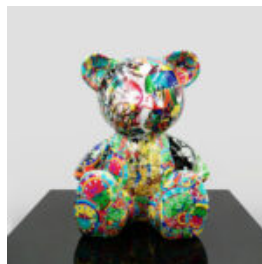

PETIT OURSON ASSIS - ROLEX

Numéro d'article :
M2-7-8
Description du produit :
Petit ourson assis en motif...