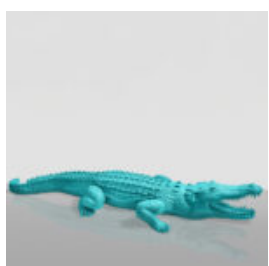

GRANDE FIGURINE CROCODILE - VERT MENTHE

Numéro d'article :
F044

Description du produit :
Figurine décorative crocodile grande, de...

SANGLIER DORÉ DE TAILLE RÉELLE

Numéro de l'article :F28 Description du produit :Sanglier de taille réelle en couleur dorée...