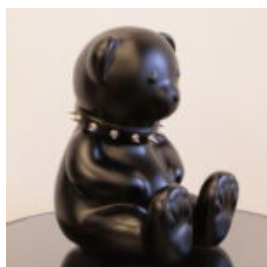

Materiał:
Laminat szklany...

FIGURA DEKORACYJNA Z ŻYWICY - MIŚ TEDDY

Numer/nazwa artykułu:
M2-3-13

Opis produktu:
Figura dekoracyjna Miś Teddy - wersja...

FIGURA 3D DEKORACYJNY ALIGATOR - WERSJA JEDNOKOLOROWA