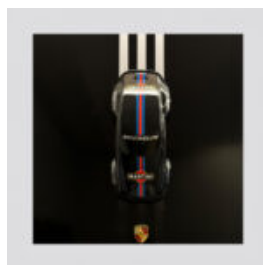

MODÈLE DE VOITURE 911 SUR LA BASE - THÈME 47

Numéro d'article :
Voiture sur base 47
Description du produit :
Modèle de voiture 911 sur...