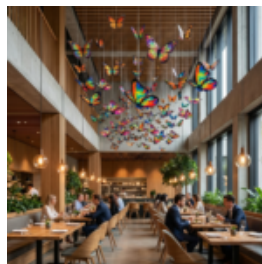

FIGURINE DÉCORATIVE – PAPILLON À SUSPENDRE, VERSION PASTEL

Description du produit :
Figure décorative papillon à suspendre en version pastel ...