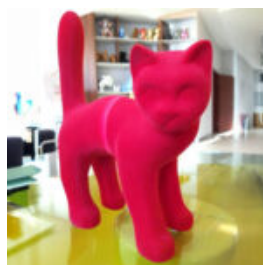

PETIT CHAT DÉBUT

NUMÉRO D'ARTICLE:
C094A
Description du Produit:
Modèle de Petit Chat
...