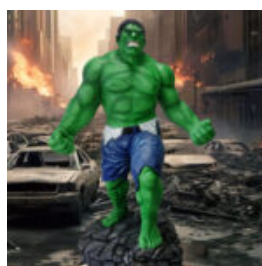

GRANDE FIGURE DE HULK

Numéro d'article :

Hulk