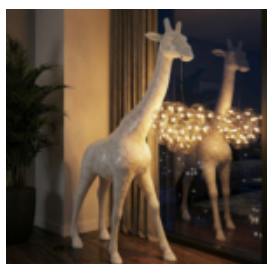

FIGURINE DÉCORATIVE - GRANDES CISEAUX

Numéro d'article : Nożyczki
Description du produit : Figurine décorative de ciseaux et de...

GRANDE GIRAFE 230CM LAMPE - VERSION JAUNE

Numéro d'article : Figure de girafe 230cm LAMPE
Description du produit : Grande girafe 230cm...

GRANDE GIRAFE 230CM LAMPE - VERSION NOIRE AVEC TACHES

Numéro d'article : Figure de girafe 230cm LAMPE noire
Description du produit : Grande girafe de...

GRANDE GIRAFE 230CM LAMPE – VERSION BEIGE AVEC TACHES