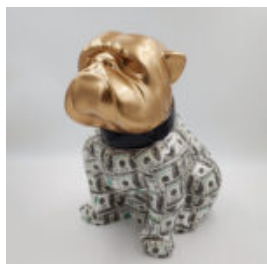

CHIEN BULLDOG ANGELO 60CM - SIGNES DE DOLLARS

Numéro d'article:
B1-14-36

Description du produit:
Bulldog Angelo couvert de schéma...