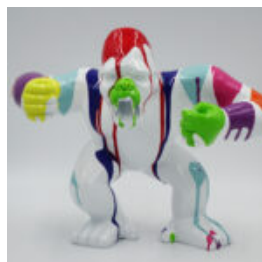

GORYL XS - POUBELLE

Référence de l'article:
G1-4-2

Description du produit:
Gorille XS -...