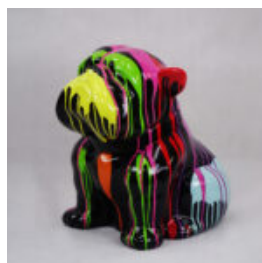

CHIEN BULLDOG ANGELO 40CM - TRASH

Numéro d'article:
B1-15-35

Description du produit:
Bulldog Angelo Trash

...