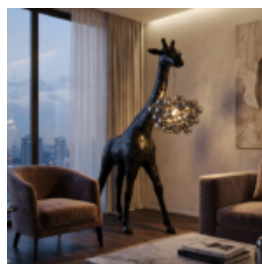

GRANDE GIRAFE 230CM LAMPE - VERSION NOIRE AVEC TACHES

Numéro d'article : Figure de girafe 230cm LAMPE noire
Description du produit : Grande girafe de...