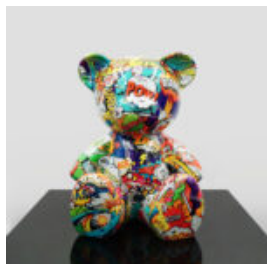

PETIT OURSON ASSIS - POP ART

Numéro d'article :
M2-7-4
Description du produit :
Petit ourson assis en motif Pop...