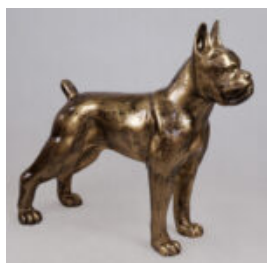

CHIEN BULLDOG USA XS - POUBELLE NOIRE

Référence de l'article:
B1-8-2

Description du produit:
Bulldog USA XS - poubelle...

CHIEN BULLDOG USA XS - POUBELLE BLANCHE

Référence de l'article:
B1-8-3

Description du produit:
Bulldog USA XS - poubelle...