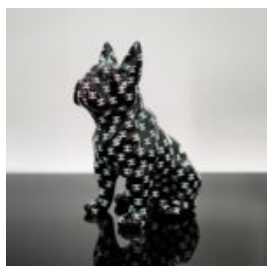

FIGURINE DÉCORATIVE BOULEDOGUE FRANÇAIS - CC

Numéro d'article : C200s
Description du produit : Figurine décorative Bouledogue Français...