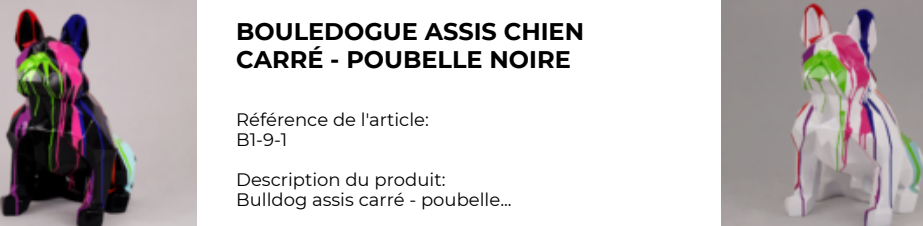

BOULEDOGUE ASSIS CHIEN CARRÉ - POUBELLE BLANCHE

Référence de l'article:
B1-9-2

Description du produit:
Bulldog assis carré - poubelle...