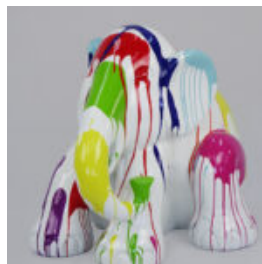

ÉLÉPHANT ASSIS L - POUBELLE BLANCHE

Numéro d'article:
S3-4-1

Description du produit:
Éléphant assis L - Blanc...