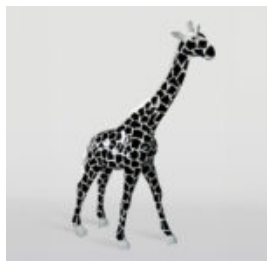

GRANDE VERSION DE PATCH GIRAFE 230 CM

Numéro d'article:
Figure Girafe 230cm

Description du produit:
Grande version blanche...