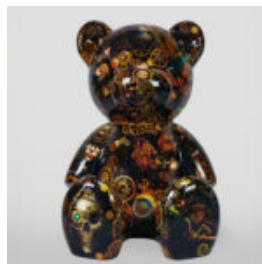

GRAND OURS ASSIS - THÈME INDUSTRIEL

Référence de l'article:
M2-5-5
Description du produit:
Grand ours assis avec un motif...