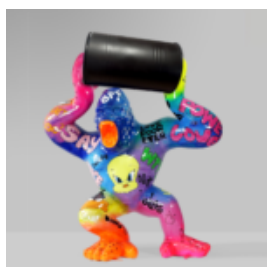

CHIEN BULLDOG AVEC CHAPEAU - MCQUEEN

Numéro d'article:
B1-1-7

Description du produit:
Bulldog avec chapeau - McQueen

...

BOULEDOGUE AVEC CASQUETTE - PATINE ARGENTÉE

Numéro de produit:
B1-1-6
Description du produit:
Bulldog avec casquette - Patine...