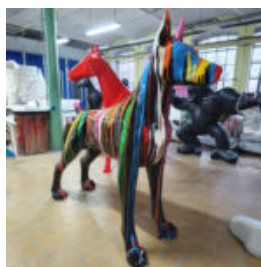

PIES DUŻA DEKORACYJNA FIGURA KOLOROWY DOBERMAN

Numer artykułu:
B1-19-1

Opis produktu:
Duża dekoracyjna figura kolorowy...