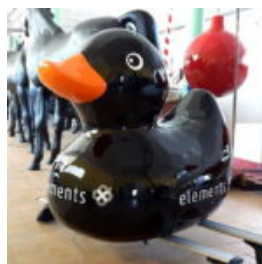

PETIT CANARD 60 CM (COPIE) (COPIE)

NUMÉRO D'ARTICLE:
CC214
Description du Produit:
Petit Canard 60cm.
MATÉRIEL:
...