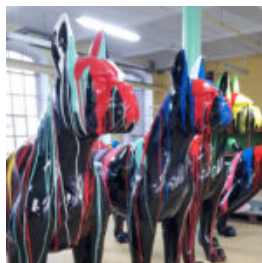

Numéro d'article :
C200
Description du produit :
Modèle de petit bouledogue debout -...

FIGURKA DEKORACYJNA, MAŁY PIES BULLDOG FRANCUSKI

Numer artykułu:

B1-10-4
C199

Opis produktu:
Mały bulldog francuski - wersja...