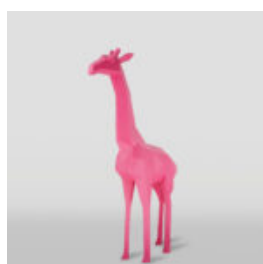

PETITE FIGURINE GIRAFE GÉOMÉTRIQUE ROSE

Numéro d'article : 140GirafeGéométrique
Description du produit : Girafe Géométrique...