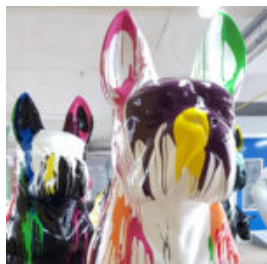

GIGANTYCZNY PIES BULLDOG, FIGURA 3D MULTIKOLOR

Numer artykułu:
C200sxl

Opis produktu:
Gigantyczny bulldog.

Materiał:
laminat szklany...