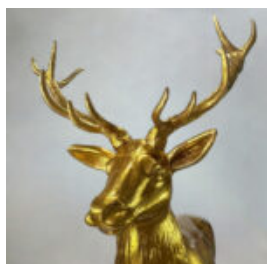

PETITE MASQUE SUR SOCLE - MOTIF I

Numéro d'article :
M3-4-1
Description du produit :
Petite masque sur socle - motif...

ZÈBRE BLANC - FIGURE GRANDEUR NATURE

Numéro d'article :NaturalZebra
Description du produit :Figure décorative de zèbre grandeur...