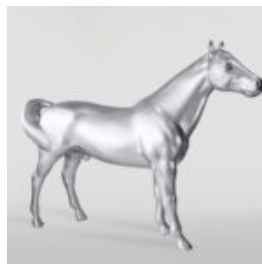

GRANDE FIGURINE DE BOULEDOGUE FRANÇAIS - JAUNE

Référence de l'article:
B1-17-1 JauneF098
Description du produit:
Grande figurine de...

GRANDE FIGURINE DE BOULEDOGUE FRANÇAIS

Référence de l'article:
B1-17-2F098
Description du produit:
Grande figurine de bouledogue...

FIGURE DÉCORATIVE FLAMING 3D - POP ART

Numéro d'article:
F2-1-2

Description du produit:
Figure décorative Flaming - Pop...

BALLON DOG GRAND FIGURE DÉCORATIVE - JAUNE

Numéro d'article:
B2-1-3

Description du produit:
Balloon Dog grande figure...

GRANDE FIGURE D'UNE GIRAFE DE TAILLE NATURELLE - BLANC

Numéro d'article:
F041 - blanc

Description du produit:
Une grande figure d'une...

CHEVAL DE TAILLE NATURELLE - ARGENTÉ

Référence de l'article:
F039

Description du produit:
Cheval grandeur nature -...