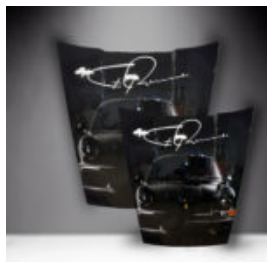

MODÈLE DE VOITURE 911 - MOTIF FEUTRES SUR SOCLE

Référence :
Autko 911 - Motif Feutres avec Socle
Description du produit :
Autko 911 - Motif...

MODEL AUTA 911 - MOTYW MAZAKI

Numer artykułu:
Autko 911- Motyw Mazaki
Opis produktu:
Auto 911- Motyw Mazaki
Autko...