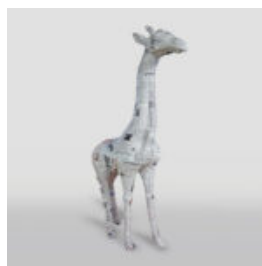

GRANDE FIGURE - UNE GIRAFE DÉCORÉE DANS UN STYLE POP -ART

Numéro d'article:
GF062

Description du produit:

Grande figure - une girafe dans le...