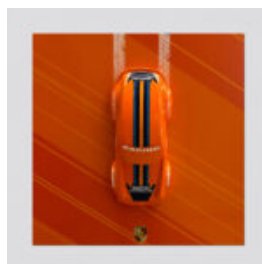

MODÈLE DE VOITURE 911 SUR LA BASE - THÈME 46

Numéro d'article :
Voiture sur base 46
Description du produit :
Modèle de voiture 911 sur...