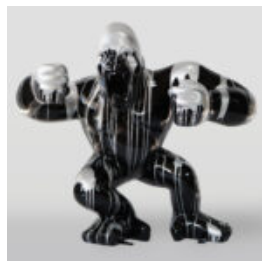

GORILLE NOIR XL - POUBELLE ARGENTÉE

Numéro d'article:
G1-2-1

Description du produit:
Gorille noir XL - poubelle...