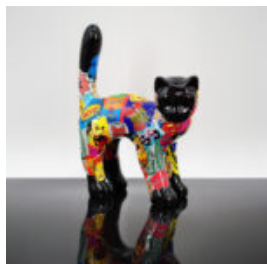

FIGURINE DÉCORATIVE PETIT CHAT DEBOUT - BANDE DESSINÉE

Numéro d'article : C094a
Description du produit : Petite figurine décorative de chat -...