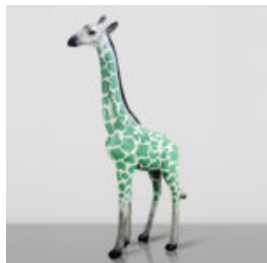

GIRAFE TACHETÉE DE VERT - GRANDE FIGURINE 3D

Numéro d'article :GF062
Description du produit :
Grande figurine - girafe dans un style...