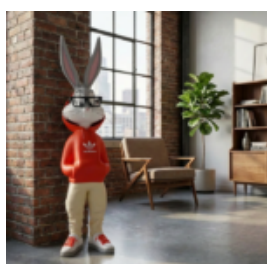

VOITURE DE FORMULE 1 – 180 CM

Description du produit :
Grand modèle de Formule 1 – à poser ou à suspendre au...

DAISY BAD GIRL

Description du produit :
Figurine décorative – Canard Daisy Bad Girl
Matériau :
Composite...