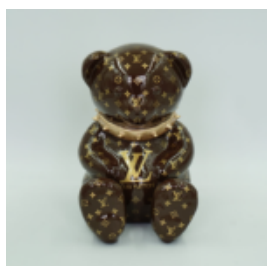

Matériau: Résine polyester -...

OURS D H-31CM

Référence de l'article:
M2-3-4

Description du produit:
Ours D

Matériau: Résine polyester -...

OURS MONOGRAMME H-31CM

Référence de l'article:
M2-3-6

Description du produit:
Ours - monogramme