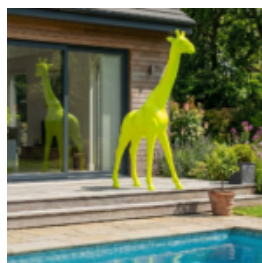

GRANDE MASQUE AVEC MAIN SUR SOCLE - NOIR TRASH

Numéro d'article : M3-3-1
Description du produit : Grand masque noir avec une main sur...

GRANDE GIRAFE 230CM – VERSION COLORÉE

Numéro d'article : Figurine girafe 230cm colorful
Description du produit : Grande girafe...