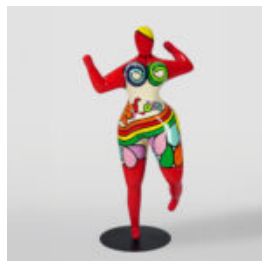

GRANDE FIGURINE DE FEMME

Référence de l'article:
Femme Love
Description du produit:
Grande figurine de femme rouge...