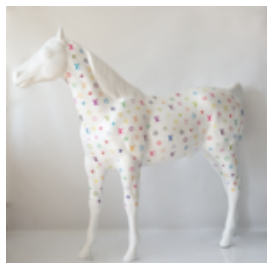

CHEVAL TAILLE RÉELLE - MONOGRAMME

Numéro d'article: P74
Description du produit: Cheval taille réelle - Monogramme
Matériau :...