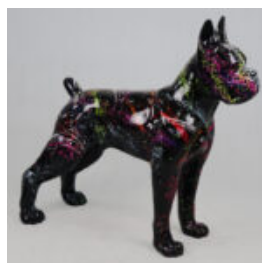

BOXEUR DEBOUT L - SPLASH BLACK

Numéro d'article:
B1-C198B

Description du produit:
Boxeur debout L - Splash Black