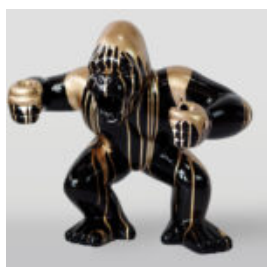

GORILLE NOIR L - POUBELLE DORÉE

Numéro d'article:
G1-3-2

Description du produit:
Gorille noir L - poubelle...