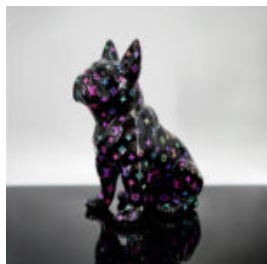

FIGURINE DÉCORATIVE BOULEDOGUE FRANÇAIS - LV

Numéro d'article : C200s
Description du produit : Figurine décorative Bouledogue Français -...