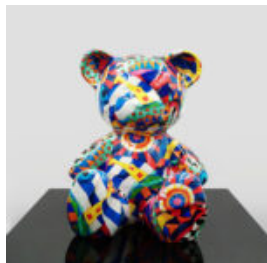

PETIT OURSON ASSIS - MOSAIC

Numéro d'article :
M2-7-2
Description du produit :
Petit ourson assis en motif...