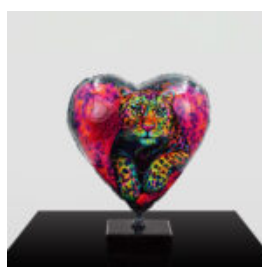

FIGURINE DÉCORATIVE – GRANDE CHAUSSURE NIKE AIR JORDAN I

Numéro d'article : NikeJordan
Description du produit : Grande chaussure décorative – Nike...

FIGURINE DÉCORATIVE – GRAND BALTHAZAR PICSOU BLEU

Description du produit :
Grande figurine décorative de Balthazar Picsou en costume...

GRANDE FIGURINE DE GIRAFE GRANDEUR NATURE – TACHES VIOLETTES

Numéro d'article :
F041 - taches violettes
Description du produit :
Grande figurine de...

POISSON ROUGE SMART

Numéro d'article :R1-2-11
Description du produit :
Un poisson unique qui ajoute une...

GLACE ITALIENNE À LA CRÈME PUBLICITAIRE

Numéro d'article :
F130b
Description du produit :
Maquette publicitaire, figure de glace...

FIGURINE DÉCORATIVE BALLON EN FORME DE CŒUR

Numéro d'article : Ballon
Description du produit :
Figurine de ballon en forme de cœur ...