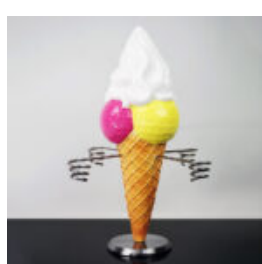

STOJAK NA WAFLE DO LODÓW GAŁKOWYCH

Numer artykułu:
F116

Opis produktu:
Stojak na wafle do lodów...