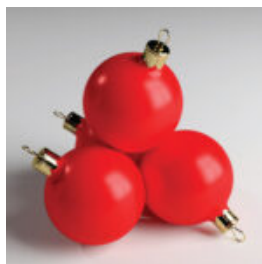

WIELKIE BOMBKI CHOINKOWE, DEKORACJA ŚWIĄTECZNA

Opis produktu:

Wielka bombka choinkowa.

Materiał:
Laminat szklany...