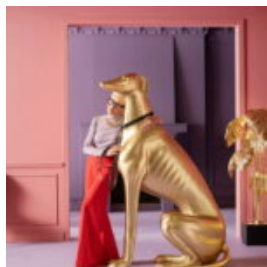

GRANDE FIGURINE DE LÉVRIER GREYHOUND DORÉ

Référence de l'article :
Greyhound XL
Description du produit :
Grande figurine 3D de...