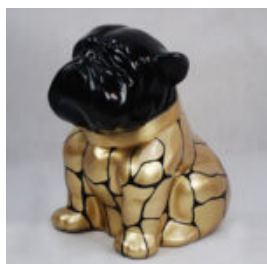

CHIEN BULLDOG ANGELO 60CM - TACHETÉ

Numéro d'article:
B1-14-26

Description du produit:
Bulldog Angelo Patches

...