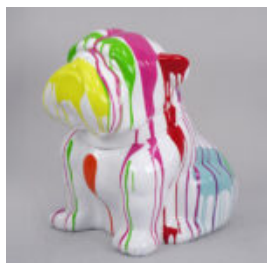

Description du produit:
Bulldog Angelo Splash

...

CHIEN BULLDOG ANGELO 60CM - RAYÉ

Numéro d'article:
B1-14-30

Description du produit:
Bulldog Angelo Stripes

...

CHIEN BULLDOG ANGELO 40CM - RAYÉ

Numéro d'article:
B1-15-29

Description du produit:
Bulldog Angelo Stripes

...

CHIEN BULLDOG ANGELO 40CM - TACHETÉ

Numéro d'article:
B1-15-31

Description du produit:
Bulldog Angelo Patches

...

CHIEN BULLDOG ANGELO 60CM - TRASH

Numéro d'article:
B1-14-34