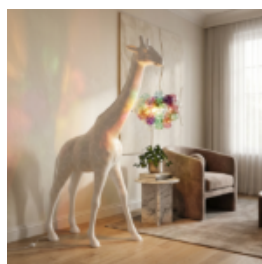

GRANDE LAMPE GIRAFE 230CM – VERSION BLANCHE AVEC TACHES

Numéro d'article : Figure de girafe 230cm LAMPE blanche
Description du produit : Grande girafe...