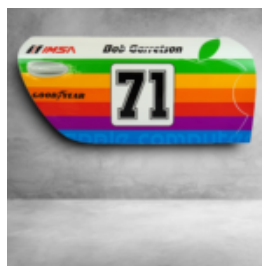

PORTES DE VOITURE 911 - THÈME 7

Numéro d'article:
Thème 7
Description du produit:
Portes de voiture 911 - réalisées avec...

HORLOGE DESIGN PNEU MCQUEEN

Référence de l'article:
Z1-1-4

Description du produit:
Horloge design pneu...