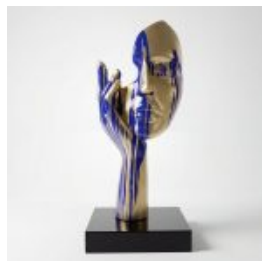

MASQUE DE TAILLE MOYENNE DE 120 CM BLEU SUR SUPPORT - FINITION TRASH DORÉE

Numéro d'article : M3-5-2 Description du produit : Masque bleu de 120 cm sur support avec...

FIGURE EXCLUSIVE DE LION - BRILLANCE ARGENTÉE