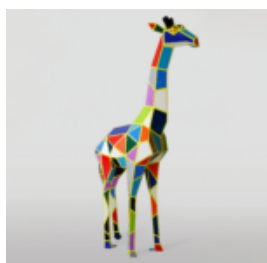

GRANDE FIGURE D'UNE GIRAFE DE TAILLE NATURELLE - BLANC

Numéro d'article:
F041 - blanc

Description du produit:
Une grande figure d'une...

CHEVAL DE TAILLE NATURELLE - ARGENTÉ

Référence de l'article:
F039

Description du produit:
Cheval grandeur nature -...