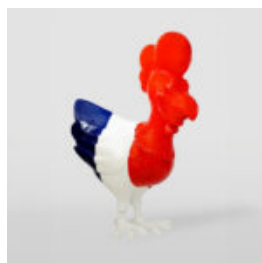

GRANDE FIGURINE DÉCORATIVE DE COQ EN TROIS COULEURS H- 190CM

Numéro d'article:

Description du produit:
Grande figurine décorative de coq en bleu, rouge et...