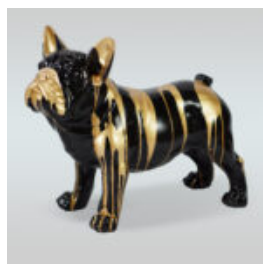

CHIEN JUKI L - POUBELLE NOIRE DEBOUT

Référence de l'article:
B1-4-5

Description du produit:
Juki L - poubelle noire sur...