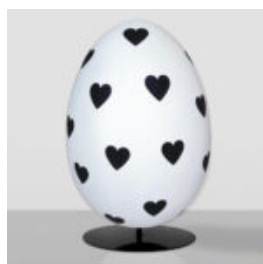

FIGURINE DÉCORATIVE BOULEDOGUE FRANÇAIS - H

Numéro d'article : C200s
Description du produit : Figurine décorative Bouledogue Français -...

FIGURINE DÉCORATIVE BOULEDOGUE FRANÇAIS - CC

Numéro d'article : C200s
Description du produit : Figurine décorative Bouledogue Français...

FIGURINE DÉCORATIVE CHIEN BOULEDOGUE FRANÇAIS - T

Numéro d'article : C200s
Description du produit : Figurine décorative Bouledogue Français...

GRANDE FIGURINE RÉALISTE DE GANT DE BOXE

Numéro d'article : Grande Gant de Boxe - Bronze
Description du produit : Figure unique de...