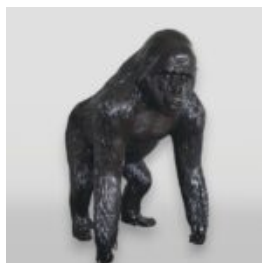

Materiał:
Laminat...

FIGURE DÉCORATOIRE / ARTISTE - POMME 80CM

Description du Produit:

Pomme 80cm.

MATÉRIEL:
PWS Glass...

DUŻA FIGURA 3D GORYL - WERSJA JEDNOKOLOROWA

Numer artykułu:

G1-13-3