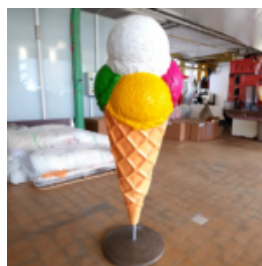

Materiał: Żywica poliestrowa.
...

GRANDE FIGURINE PUBLICITAIRE DE GLACE EN CORNET

Número d'article : F122

Description du produit : Grande maquette gastronomique de glace en...

PETITE FIGURINE PUBLICITAIRE EN CARTON ONDULÉ AVEC DES FRUITS