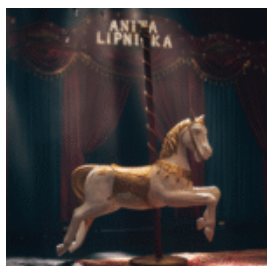

FIGURINE DÉCORATIVE – JOKER ORANGE

Description du produit :
Grande figurine décorative du Joker - version orange

Matériau...

GRANDE SCULPTURE – TAUREAU GÉOMÉTRIQUE DORÉ

Description du produit :
Taureau géométrique de couleur dorée

Description du produit :
Figurine décorative - canard Al Capone

Matériau :
Composite /...

MINI FIGURINE DÉCORATIVE – SOURIS STORMTROOPER

Description du produit :
Figurine décorative mini Souris Stormtrooper - peinte à la...

FIGURINE DÉCORATIVE – PAPILLON À SUSPENDRE

GRANDE FIGURINE DÉCORATIVE – MARIO

Description du produit :
Grande figurine décorative Mario

Matériau :
stratifié en verre...

CHEVAL DE MANÈGE

Description du produit :
Cheval de carrousel