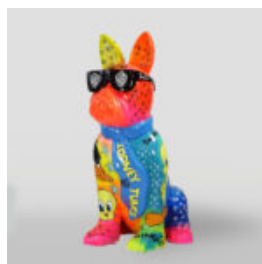

GRAND FIGURINE DE BULLDOG AVEC CRAVATE ET LUNETTES - LOONEY TUNES

Référence de l'article:
B1-5-5
Description du produit:
Grand bulldog avec une cravate et des...