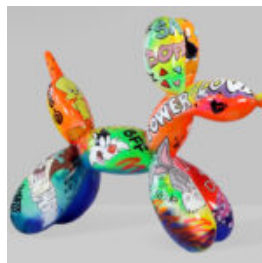

GRAND CHIEN DE BALLON - LOONEY TUNES

Numéro d'article:
B2-1-1

Description du produit:
Grand chien de ballon - Looney...