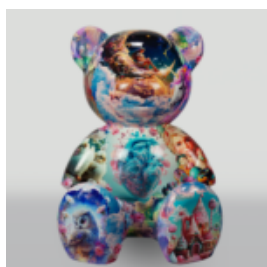

GRAND OURS ASSIS - MOTIF SWEET

Référence produit :M2-5-4
Description du produit :Grand ours assis avec motif sweet,...