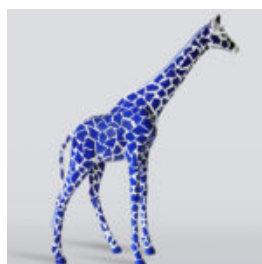

Numéro d'article:
B1-14-25

Description du produit:
Bulldog Angelo 60cm -...

LION DEBOUT - PATINE ARGENTÉE

Référence de l'article:
S93-1

Description du produit:
Lion debout - patine

H- 125cm L...

GRANDE FIGURE D'UNE GIRAFE DE TAILLE NATURELLE - MODERNE