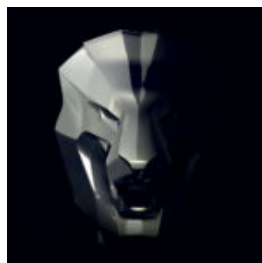

MASQUE DE TAILLE MOYENNE DE 120 CM BLEU SUR SUPPORT - FINITION TRASH DORÉE

Numéro d'article : M3-5-2 Description du produit : Masque bleu de 120 cm sur support avec...

FIGURE EXCLUSIVE DE LION - BRILLANCE ARGENTÉE