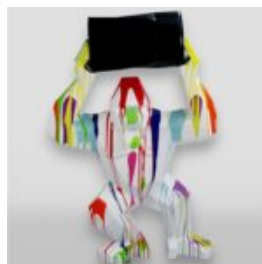

GORILLE TONO CARRÉ XL - BLANC TRASH

Numéro d'article:
G1-11-3

Description du produit:
Gorille Tono carré XL - Blanc...