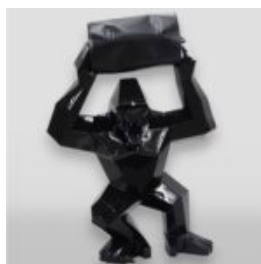

GORILLE TONO CARRÉ XL - UNE COULEUR

Numéro d'article: G1-11-1

Description du produit: Gorille Tono carré XL - une...