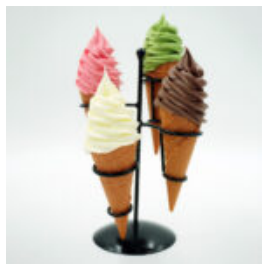

GLACES DÉCORATIVES EN PANIER – MOTIF V

Numéro d'article :
LodKoszyk5
Description du produit :
Support publicitaire avec des...