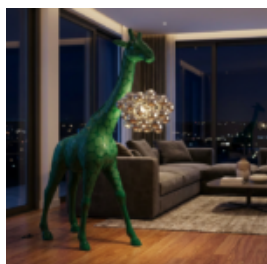

GROSSE GIRAFE 230CM – FLUORESZIERENDE GELBE VERSION

Artikelnummer: Giraffenfigur 230cm fluo
Produktbeschreibung: Große Giraffe 230cm in...

GRANDE GIRAFE 230CM LAMPE – VERSION VERTE AVEC TACHES

Numéro d'article : Figurine girafe 230cm LAMPE verte
Description du produit : Grande girafe...