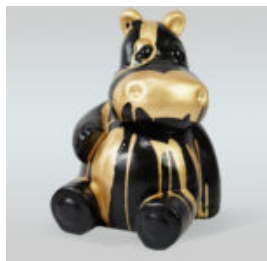

HIPPO NOIR 40CM - POUBELLE DORÉE

Référence de l'article:
S87

Description du produit:
Hippo 40cm - poubelle noir et...