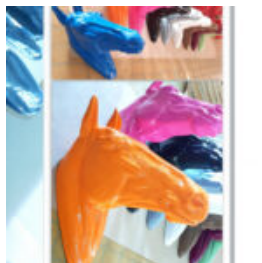

DEKORACYJNA GŁOWA KONIA - FIGURA 3D DO ZAWIESZENIA.

Numer artykułu:
C159

Opis produktu:
Głowa konia z laminatu...