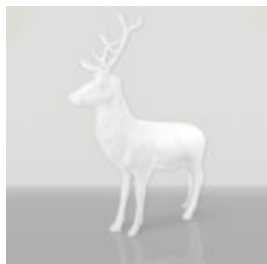

GRANDE FIGURINE CHIEN LÉVRIER GREYHOUND - DÉCHET

Numéro d'article :
Greyhound XL
Description du produit :
Grande figurine de lévrier...

FIGURE DÉCORATIVE 3D - GRAND CERF BLANC

Numéro d'article :
F006
Description du produit :
Cerf de taille réelle réalisé en couleur...