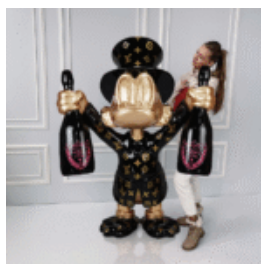

FIGURINE DÉCORATIVE – GRAND BALTHAZAR PICSOU

Description du produit : Grande figurine décorative de Balthazar Picsou. Matériau : Laminé en...