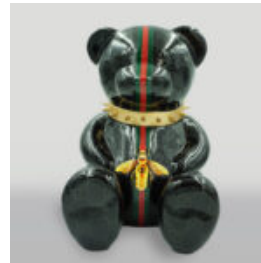

OURS G NOIR H-45CM

Référence de l'article:
M2-4-2

Description du produit:
Ours G noir

Matériau: Résine...