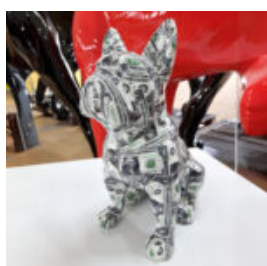

Numéro d'article :
GC214
Description du produit :
Petite figurine décorative de canard...

FIGURA DEKORACYJNA PIES BULLDOG USA ŚREDNI - POP-ART

Numer artykułu:

B1-18-1
C171

Opis produktu:
Figura dekoracyjna Angielski Bulldog...