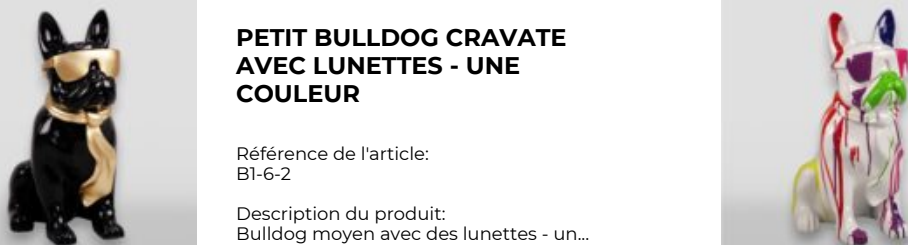

CHIEN BULLDOG MOYEN AVEC CRAVATE ET LUNETTES - POUBELLE NOIRE

Référence de l'article:
B1-6-3

Description du produit:
Moyen bulldog avec des lunettes -...

PETIT BULLDOG CRAVATE AVEC LUNETTES - UNE COULEUR

Référence de l'article:
B1-6-2

Description du produit:
Bulldog moyen avec des lunettes - un...

CHIEN ALLEMAND DEBOUT - POUBELLE NOIRE

Référence de l'article:
B1-18-2

Description du produit:
Chien allemand debout - poubelle...

CHIEN BULLDOG AVELLA 55CM - POP ART

Référence de l'article:
B1-12-6

Description du produit:
Bulldog Avella recouvert d'un motif...

GRANDE BOÎTE RED BULL - POP ART

Référence de l'article:
P1-3-1

Description du produit:
Boîte Red Bull - Pop...

BOULEDOGUE ASSIS CHIEN CARRÉ - POUBELLE NOIRE

Référence de l'article:
B1-9-1

Description du produit:
Bulldog assis carré - poubelle...

PETITE BOÎTE RED BULL - POP ART

Référence de l'article:
P1-2-1

Description du produit:
Boîte Red Bull - Pop...

CHIEN BULLDOG MOYEN AVEC CRAVATE ET LUNETTES - BLANC TRASH

Référence de l'article:
B1-6-1

Description du produit:
Bulldog moyen avec des lunettes -...