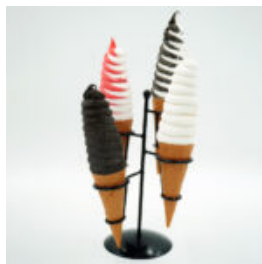

GLACES DÉCORATIVES EN PANIER – MOTIF III

Numéro d'article :
LodKoszyk3
Description du produit :
Support publicitaire avec des...