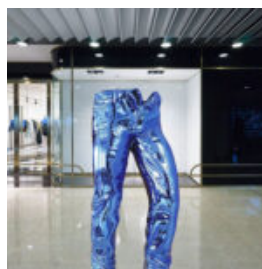

JEANSY - RZEŻBA DEKORACYJNA DO WYSTROJU

Numer artykułu: Jeans mały.

Opis produktu: Mała rzeźba artystyczna...