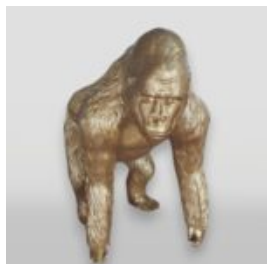

FIGURA DEKORACYJNA DUŻA MAŁPA / GORYL

Numer artykułu:
G1-13-2
Opis produktu:
Figura dekoracyjna duża Małpa / Goryl -...