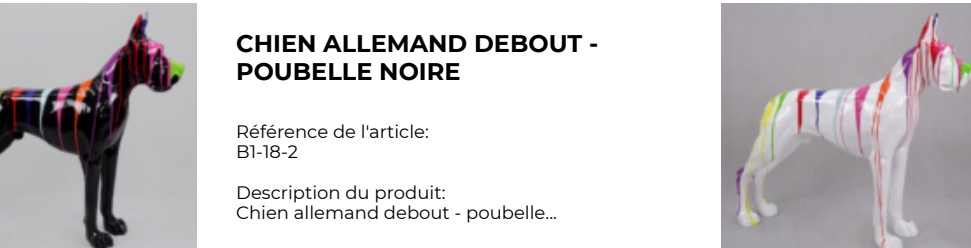

PETITE BOÎTE RED BULL - POP ART

Référence de l'article:
P1-2-1

Description du produit:
Boîte Red Bull - Pop...

CHIEN BULLDOG MOYEN AVEC CRAVATE ET LUNETTES - BLANC TRASH

Référence de l'article:
B1-6-1

Description du produit:
Bulldog moyen avec des lunettes -...