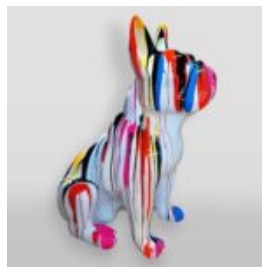

CHIEN - FIGURINE DU BOULEDOGUE ASSIS SL, VERSION MULTICOLORE.

Número d'article :
C200SL
Description du produit :
Bouledogue assis coloré de 170 cm de...