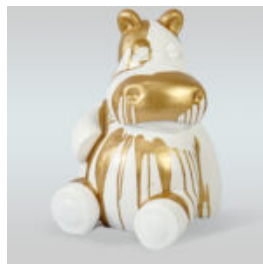

HIPPO BLANC 40CM - POUBELLE DORÉE

Référence de l'article:
S86

Description du produit:
Hippo 40cm - poubelle blanc et...