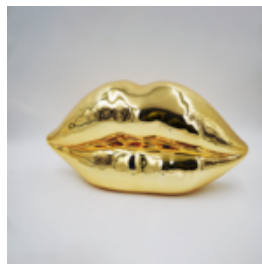

BOUCHE EN CHROME DORÉ

Référence de l'article:
U1-1-5

Description du produit:
Bouche en chrome...