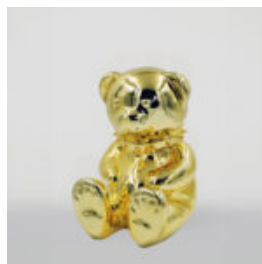

OURS DE 31 CM AVEC COLLIER À POINTES VERSION DORÉE

Référence de l'article:
M2-3-15
Description du produit:
Ours de 31 cm avec un collier à...