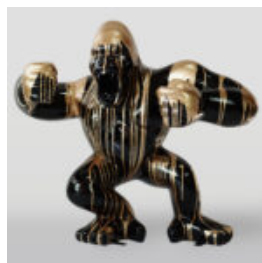

GORILLE NOIR XL - POUBELLE ARGENTÉE

Numéro d'article:
G1-2-1

Description du produit:
Gorille noir XL - poubelle...

GORILLE NOIR L - POUBELLE ARGENTÉE

Référence de l'article:
G1-3-1

Description du produit:
Gorille noir L - poubelle...