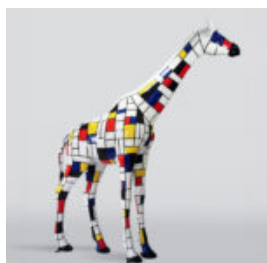

Numéro d'article:
B2-1-5

Description du produit:
Grand chien de ballon - chrome...

UNE GRANDE FIGURE D'UNE TORTUE DE MARCHE - DES ORDURES

Numéro d'article:
Z2-2-3

Description du produit:
Une grande figure d'une tortue de...

OURS DEBOUT LOONEY TUNES

Numéro d'article:
M2-2-1
Description du produit:
Tunes debout de l'ours debout,...

GRANDE FIGURINE DE GIRAFE À TAILLE RÉELLE - MONDRIAN

Référence de l'article:
F041 - Mondrian
Description du produit:
Grande figurine de girafe...