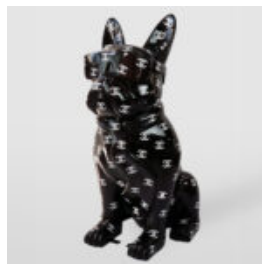

GRANDE FIGURINE DE GIRAFE À TAILLE RÉELLE - ROUGE

Référence de l'article:
F041 - Rouge
Description du produit:
Grande figurine de girafe à...

GRAND FIGURINE DE BOULEDOGUE AVEC CRAVATE ET LUNETTES - LOGO