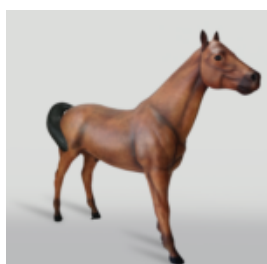

FIGURINE DE CHEVAL GRANDEUR NATURE

Numéro de l'article : F039 Naturel
Description du produit : Figurine de cheval...