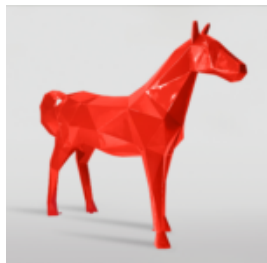

Référence de l'article: P2-1-1

Description du produit: Panthère debout de taille naturelle -...

PANTHÈRE DEBOUT DE TAILLE NATURELLE - PEINTURE MATE MORO

Référence de l'article: P2-1-2

Description du produit: Panthère debout de taille naturelle -...