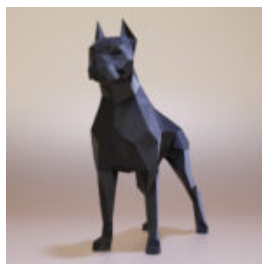

BOULEDOGUE AVEC CASQUE - POP ART

Numéro d'article : B1-16-3 Description du
produit : Bouledogue avec casque, peint à la
main...

FIGURE DÉCORATIVE FLACON DE PARFUM - CH

Numéro d'article : Parfum Description du
produit : Flacon de parfum - motif Ch
Matériau ...

GRANDE FIGURE GÉOMÉTRIQUE - CHIEN BOXER

Numéro d'article : BokserGeo Description du
produit : Figure 3D unique de Chien Boxer...

FIGURA DÉCORATIVE LAPIN DE PÂQUES - ROSE POUDRÉ

Numéro d'article :LapinDePâques
Description du produit :Figure décorative de lapin de...