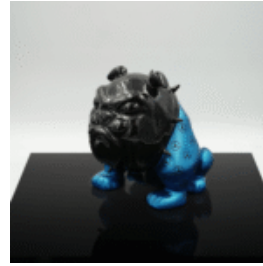

Numéro d'article :
B2-1-10

Description du produit :
Chien en ballon grande figure...

TABLE CORNET GAUFRÉ POUR GLACIER

Description du produit :
Table basse en forme de gaufre

Matériau :
laminat en verre...