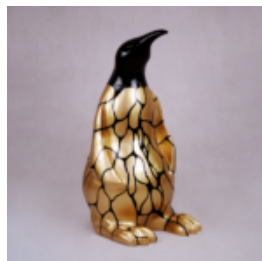

PINGOUIN 100 CM - TACHES DORÉES

Numer artykułu:
P3-1-5

Opis produktu:
Pingwin 100 cm - złote łaty

Material:
Laminat...