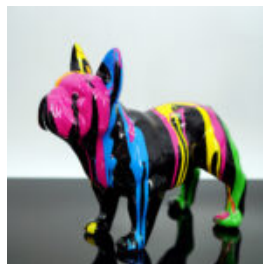

FIGURINE DE BOULEDOGUE FRANÇAIS DEBOUT - TRASH

Numéro d'article : C200
Description du produit : Modèle de petit bulldog debout - version...