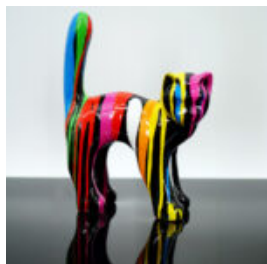

FIGURINE DÉCORATIVE PETIT CHAT DEBOUT - TRASH

Numéro d'article : C094a
Description du produit : Petite figurine décorative de chat -...