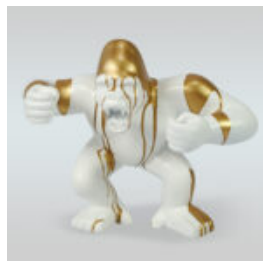

Référence de l'article:
S86

Description du produit:
Hippo 40cm - poubelle blanc et...

GORILLE BLANC XS - POUBELLE DORÉE

Numéro d'article:
G1-4-1

Description du produit:
Gorille XS - poubelle blanc et...

TONNEAU - POUBELLE NOIRE