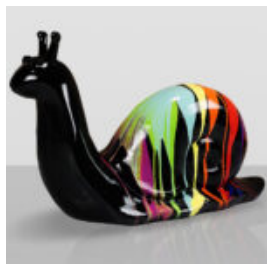

FIGURA DÉCORATIVE GRAND ESCARGOT - PATINE

Numéro d'article : S1-2-2
Description du produit : Grande Figura Décorative Escargot - ...

FIGURA DÉCORATIVE GRAND ESCARGOT - TRASH

Numéro d'article : S1-2-1
Description du produit : Grande Figura Décorative Escargot - ...