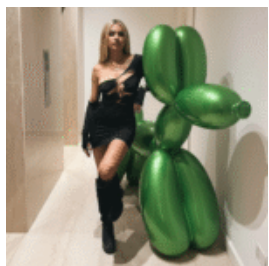

CHIEN BALLON GRANDE FIGURINE DÉCORATIVE – VERT MÉTALLISÉ

Numéro d'article :
B2-1-10

Description du produit :
Chien en ballon grande figure...