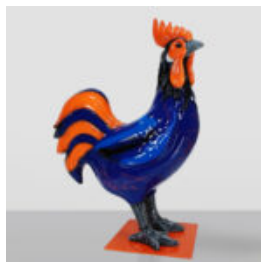

GRANDE FIGURINE DU COQ BLEU

Numéro d'article : Kogut - bleu
Description du produit : Grande Figurine du Coq en version...