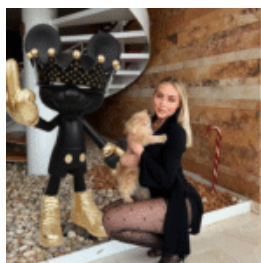

Matériau : ...

FIGURINE DÉCORATIVE – MOYEN PICSOU AVEC DES BOUTEILLES

Description du produit :
Figure décorative moyenne de Balthazar Picsou tenant des...

FIGURINE DÉCORATIVE – MINI PICSOU AVEC DES SACS D'ARGENT EN CHROME

Description du produit :
Mini figurine décorative de Balthazar Picsou avec des sacs en chrome...

FIGURINE DÉCORATIVE – MINI PICSOU EN CHROME

Description du produit :
Mini figurine décorative de Balthazar Picsou en chrome

Matériau...

DÉCORATION FIGURINE - MINI BALTHAZAR PICSOU

Description du produit :
Mini figurine décorative de Balthazar Picsou. Matériau...

FIGURINE DÉCORATIVE GRAND FLAMANT ROSE 3D - MANGUE ROSE

Numéro d'article : F2-2-3 Description du produit : Figurine décorative Flamant rose - en...

FIGURINE DÉCORATIVE – SOURIS BAD BOY

Numéro d'article :
Souris Bad Boy

Description du produit :
Figurine Décorative Souris Bad...

FIGURINE DÉCORATIVE – MINI PICSOU AVEC DES SACS D'ARGENT

Opis produktu :
Mini figurine décorative du canard Scrooge McDuck.