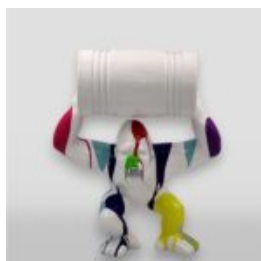

Description du produit:
Gorille Tono XS -...

GORYL S - PATINE

Numéro d'article:
G1-8-1

Description du produit:
Gorille S - patine

Matériau:
Résine...

GORYL TONO XS - POUBELLE NOIRE

Numéro d'article:
G1-7-2

Description du produit:
Gorille Tono XS - Noir...