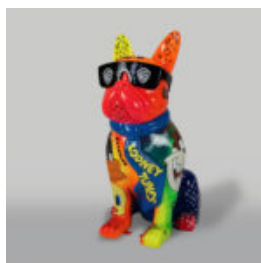

FIGURINE MOYENNE DE BULLDOG AVEC UNE CRAVATE ET DES LUNETTES - LOONEY TUNES

Numéro d'article : B1-28-5
Description du produit : Figurine de chien avec une cravate et...