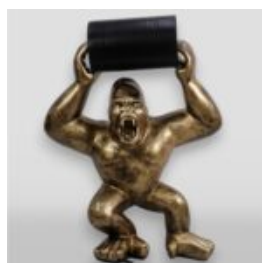

Description du produit:
Hippo 40cm - poubelle...

PINGOUIN 100 CM - TACHES DORÉES

Numer artykułu:
P3-1-5

Opis produktu:
Pingwin 100 cm - złote łaty

Material:
Laminat...

GORILLE TONO XL - PATINE

Référence de l'article:
G1-6-2