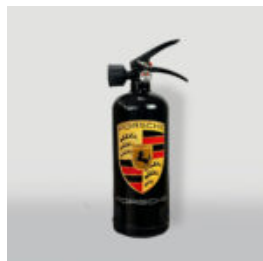

EXTINCTEUR 2KG - PORSCHE

Numéro d'article: Extincteur Porsche 2kg
Description du produit: Extincteur Porsche...