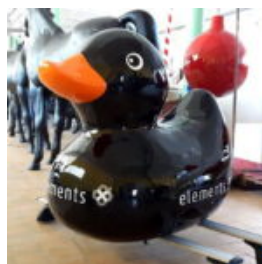

PETIT CANARD 60 CM (COPIE) (COPIE)

NUMÉRO D'ARTICLE:
GC214
Description du Produit:
Petit Canard 60cm.
MATÉRIEL:
...