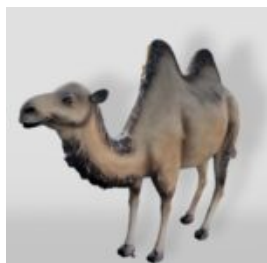

LA FIGURE D'UNE VACHE - MAQUETTE EN 3D À TAILLE RÉELLE

Numéro d'article : F018

Description du produit : Figure de vache -
maquette à taille...

FIGURE DÉCORATOIRE D'UT CHAMEAU DE TAILLE NATURELLE

NUMÉRO D'ARTICLE:
F053