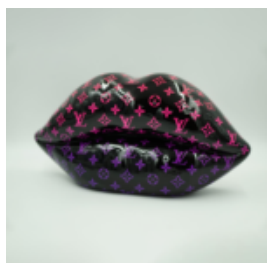

Référence de l'article:
U1-1-6

Description du produit:
Lèvres blanches avec un dégradé...

LÈVRES BRUNES AVEC MONOGRAMME DORÉ

Référence de l'article:
U1-1-7

Description du produit:
Lèvres brunes avec monogramme doré...