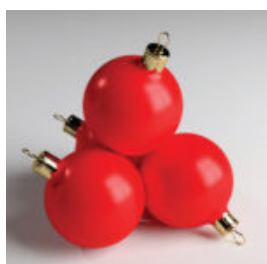

WIELKIE BOMBKI CHOINKOWE, DEKORACJA ŚWIĄTECZNA

Opis produktu:

Wielka bombka choinkowa.

Materiał:
Laminat szklany...