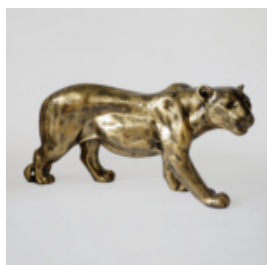

DONKEY KONG - MARIN

Numéro d'article:
G1-14-3
Description du produit:
Donkey Kong - marin
Matériau: Stratifié...

GRANDE FIGURE D'UNE GIRAFE DE TAILLE NATURELLE - BLANC

Numéro d'article:
F041 - blanc

Description du produit:
Une grande figure d'une...

CHEVAL DE TAILLE NATURELLE - ARGENTÉ

Référence de l'article:
F039

Description du produit:
Cheval grandeur nature -...

LION DEBOUT - PATINE ARGENTÉE

Référence de l'article:
S93-1

Description du produit:
Lion debout - patine

H- 125cm L...

GRANDE FIGURE D'UNE GIRAFE DE TAILLE NATURELLE - MODERNE

Numéro d'article:
F041 - moderne

Description du produit:
Une grande figure d'une...

FIGURINE PANTHÈRE EN PATINE DE DIMENSIONS NATURELLES