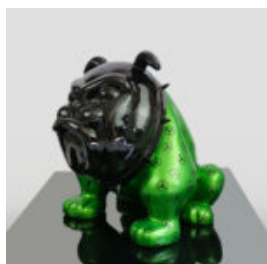

PETITE BARRIQUE AVEC DES DOLLARS - PEINTURE + LOGO

Numéro de l'article : B3-4-1
Description du produit : Petite barrique avec des dollars -...

FIGURINE EXCLUSIVE BULLDOG AVELLA - LAMBORGHINI

Numéro d'article : B1-12-28
Description du produit : Figurine Bulldog Avella entièrement...

FIGURE EXCLUSIVE BULLDOG AVELLA - AMG

Numéro d'article : B1-12-29
Description du produit : Chien Bulldog "Avella" recouvert du...

GRANDE MASQUE SUR PIED - TRASH

Référence de l'article: M3-1-9

Description du produit: Grand masque sur...