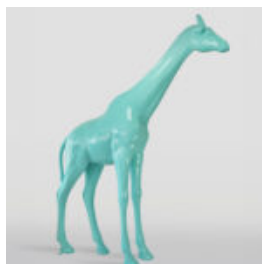

GRANDE GIRAFE DE 230 CM EN VERSION BLANCHE

Numéro d'article :
Figurine de girafe 230cm
Description du produit :
Grande girafe de 230cm...

GRANDE GIRAFE 230 CM COULEUR ZÈBRE

Numéro d'article:
Figure Girafe 230cm
Description du produit:
grande girafe 230 cm...

OURS DE 31 CM AVEC COLLIER À POINTES VERSION ARGENTÉE

Référence:
M2-3-16
Description du produit:
Ours de 31cm avec un collier à pointes chromées...

OURS DE 31 CM AVEC COLLIER À POINTES VERSION DORÉE

Référence de l'article:
M2-3-15
Description du produit:
Ours de 31 cm avec un collier à...

OURS DE 31 CM AVEC COLLIER À POINTES VERSION ROUGE

Référence de l'article:
M2-3-17
Description du produit:
Ours de 31 cm avec un collier à...

GRANDE VERSION DE PATCH GIRAFE 230 CM

Numéro d'article:
Figure Girafe 230cm
Description du produit:
Grande version blanche...

GRANDE VERSION ROSE GIRAFE 230 CM

Numéro d'article:
Figure Girafe 230cm
Description du produit:
Grande version rose...

UNE GRANDE FIGURE D'UNE TORTUE DE MARCHE - SMARTIES

Numéro d'article :
Tortue - Smarties
Description du produit :
Grande figurine de tortue...