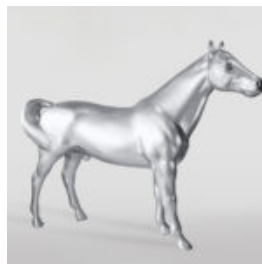

DONKEY KONG - MARIN

Numéro d'article:
G1-14-3
Description du produit:
Donkey Kong - marin
Matériau: Stratifié...

GRANDE FIGURE D'UNE GIRAFE DE TAILLE NATURELLE - BLANC

Numéro d'article:
F041 - blanc

Description du produit:
Une grande figure d'une...

CHEVAL DE TAILLE NATURELLE - ARGENTÉ

Référence de l'article:
F039

Description du produit:
Cheval grandeur nature -...

LION DEBOUT - PATINE ARGENTÉE

Référence de l'article:
S93-1

Description du produit:
Lion debout - patine