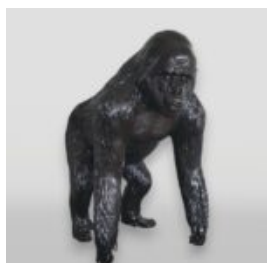

DUŻA FIGURA 3D GORYL - WERSJA JEDNOKOLOROWA

Numer artykułu:

G1-13-3

Opis produktu:

Duży goryl z laminatu...

FIGURE PUBLICITAIRE 3D, GRAND COQ MONOCHROME

Opis produktu:

Figura kogut duży.