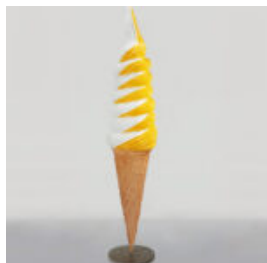

REKLAMOWY DUŻY KUBEK KAWY NA EVENT.

Numer artykułu:
BCC

Opis produktu:
Reklamowy duży kubek kawy na event....

FIGURINE PUBLICITAIRE 3D - CUPCAKE

Opis produktu:
Figurine publicitaire 3D - cupcake
Matière :
Stratifié en verre PWS
Taille...