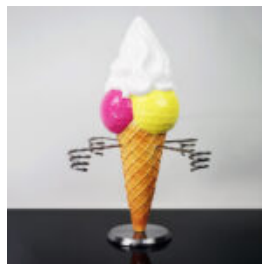

STOJAK NA WAFLE DO LODÓW GAŁKOWYCH

Numer artykułu:
F116

Opis produktu:
Stojak na wafle do lodów...