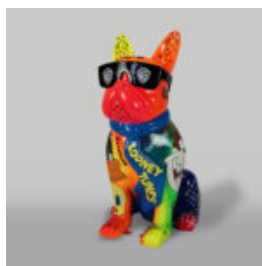

FIGURINE MOYENNE DE BULLDOG AVEC UNE CRAVATE ET DES LUNETTES - LOONEY TUNES

Numéro d'article :
B1-28-5
Description du produit :
Figurine de chien avec une cravate et...