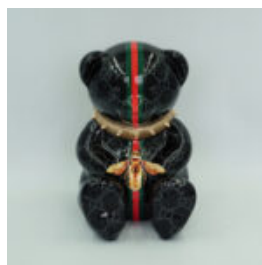

Numéro d'article:
J1-1-1

Description du produit:
Karl Lagerfeld Apple

Matériel: ...

OURS G H-31CM

Référence de l'article:
M2-3-3

Description du produit:
Ours G

Matériau: Résine polyester -...

OURS G NOIR H-31CM