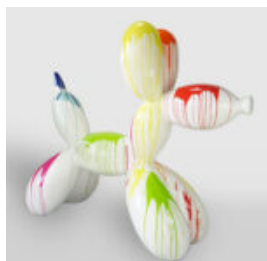

GRANDE FIGURINE DÉCORATIVE DE COQ EN TROIS COULEURS H- 190CM

Numéro d'article:
Description du produit:
Grande figurine décorative de coq en bleu, rouge et...

DUŻY GORYL Z BECZKĄ - TRASH

Numer artykułu:
G1-5-7
Opis produktu:
Duży goryl z beczką - ...

GRANDE FIGURINE DE POUPEE À RAYURES

Référence de l'article :
Poupée à rayures
Description du produit :
Grande figurine de...

GRANDE FIGURE DE HULK

Numéro d'article :
Hulk
Description du produit :
Grande figurine de Hulk sur un socle de...