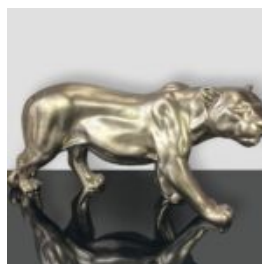

FIGURINE 3D DE TAILLE RÉALISTE PANTHÈRE TACHETÉE BLEUE

Référence de l'article:
P2-1-3

Description du produit:
Panthère debout de taille naturelle -...

PANTHÈRE DEBOUT GRANDEUR NATURE - OR MÉTALLIQUE

Référence:
P2-1-12