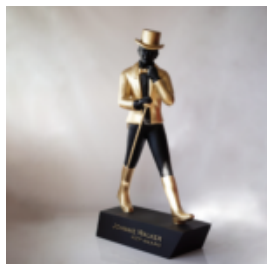

Référence de l'article:
U1-1-4

Description du produit:
Bouche en chrome...

JOHNNIE WALKER - RED LABEL

Numer artykułu:
R01

Opis produktu:
Johnnie Walker - red label

Materiał:
Laminat...

JOHNNIE WALKER - KEEP WALKING