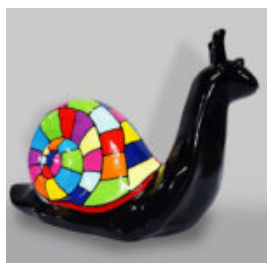

GRAND GORILLE POUBELLE NOIR

Référence de l'article:
G1-1-5
Description du produit:
Grand gorille noir...

GRANDE FIGURE DE LA GIRAFE DE TAILLE NATURELLE - RAYURES

Numéro d'article:
F041 - Ceintures
Description du produit:
Une grande figure d'une...

GRANDE FIGURINE DÉCORATIVE D'ESCARGOT - SMARTIE

Nom de l'article :
S1-1-2
Description du produit :
Grande Figurine Décorative d'Escargot -...

SCULPTURE EN COULEUR DE CHEVAL GRANDEUR NATURE, TRASH NOIR

Numer artykułu:
F039tr
Opis produktu:
Statue grandeur nature d'un cheval coloré - noir...