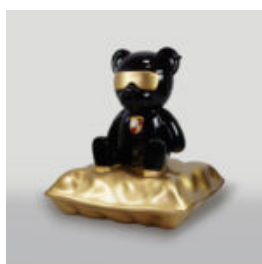

GRANDE FIGURE DE TAUREAU GÉOMÉTRIQUE

Numéro d'article :Taureau Géométrique
Description du produit :Taureau géométrique - 1...

BYK NATURALNEJ WIELKOŚCI, JEDNOKOLOROWY

Opis produktu:

Byk naturalnej wielkości.

Materiał:
laminat szklany...

GRANDE MASQUE SUR SOCLE - EN PATCHS BLEUS

Référence:
M3-1-5

Description du produit:
Grand masque sur socle - Blanc avec des taches...

GRANDE BASE DE MASQUE - LÈVRES ROUGES

Numéro d'article :
M3-1-10
Description du produit :
Grande masque sur base - Noir avec des...

FIGURE EXCLUSIVE DE LION - BRILLANCE ARGENTÉE

Numéro d'article :LewPGsilver
Description du produit :Figure exclusive d'un lion marchant avec...

OURS ASSIS SUR UN COUSSIN PORSCHE

Numéro d'article :
M2-6-2
Description du produit :
Ours avec des lunettes assis sur un...