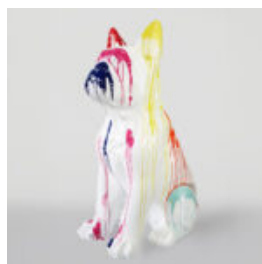

CHIEN GRANDE FIGURINE BOULEDOGUE FRANÇAIS "JUKI" - BLANC TRASH

Numéro d'article:
B1-2-2
Description du produit:
Grand figurine de bouledogue français "Juki"...