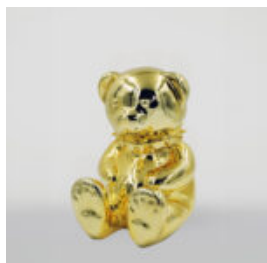

GRANDE GIRAFE DE 230 CM EN VERSION BLANCHE

Numéro d'article :
Figurine de girafe 230cm
Description du produit :
Grande girafe de 230cm...

GRANDE GIRAFE 230 CM COULEUR ZÈBRE

Numéro d'article:
Figure Girafe 230cm
Description du produit:
grande girafe 230 cm...

OURS DE 31 CM AVEC COLLIER À POINTES VERSION ARGENTÉE

Référence:
M2-3-16
Description du produit:
Ours de 31cm avec un collier à pointes chromées...

OURS DE 31 CM AVEC COLLIER À POINTES VERSION DORÉE

Référence de l'article:
M2-3-15
Description du produit:
Ours de 31 cm avec un collier à...