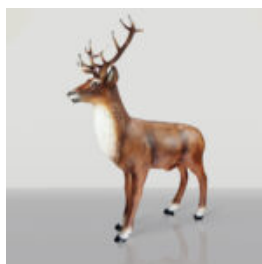

GRANDE FIGURINE GIRAFE GÉOMÉTRIQUE EN LAMINÉ - OR/NOIR

Numéro d'article : S39 Description du produit : Grande figurine de girafe géométrique en...

GIRAFE TACHETÉE DE VERT - GRANDE FIGURINE 3D

Numéro d'article :GF062 Description du produit : Grande figurine - girafe dans un style...