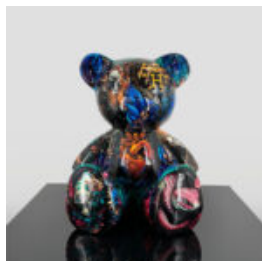

FIGURINE DÉCORATIVE SOURIS STORMTROOPER ROUGE

Numéro d'article : Stormtrooper rouge
Description du produit : Figurine décorative Souris...

OURS ASSIS SUR UN COUSSIN FERRARI

Numéro d'article : M2-6-3
Description du produit : Ours avec des lunettes assis sur un...

OURS ASSIS SUR UN COUSSIN

Numéro d'article : M2-6-1
Description du produit : Ours avec des lunettes assis sur un...

PETIT OURS ASSIS - MOTIF INDE

Numéro d'article : M2-7-6
Description du produit : Figurine d'un petit ours assis réalisée...