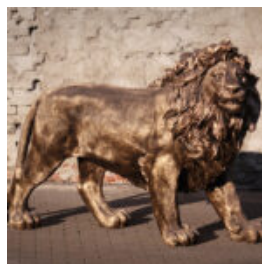

LION DEBOUT - PATINE

Référence de l'article:
S93

Description du produit:
Lion debout -...

TIGRE NOIR DEBOUT - POUBELLE DORÉE

Numéro d'article:
S94

Description du produit:
Tigre noir debout - poubelle...

CACTUS 180 CM - ARGENTÉ