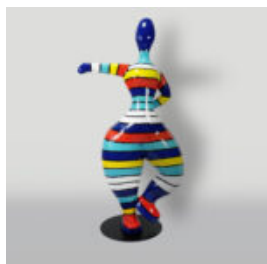

GRANDE FIGURINE DE POUPEE À RAYURES

Référence de l'article :
Poupée à rayures
Description du produit :
Grande figurine de...