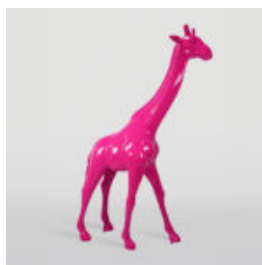

GRANDE VERSION ROSE GIRAFE 230 CM

Numéro d'article:
Figure Girafe 230cm
Description du produit:
Grande version rose...