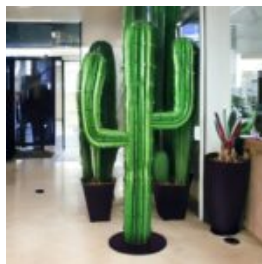

CACTUS 180 CM - PERLE VERTE MONOCOULEUR

Numéro d'article:
K3-1-5
Description du produit:
Cactus 180 cm - vert...