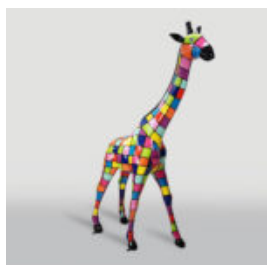

FIGURINE MOYENNE DE BULLDOG AVEC UNE CRAVATE ET DES LUNETTES - LOONEY TUNES

Numéro d'article :
B1-28-5
Description du produit :
Figurine de chien avec une cravate et...

GRANDE GIRAFE 230 CM - VERSION SMARTIE