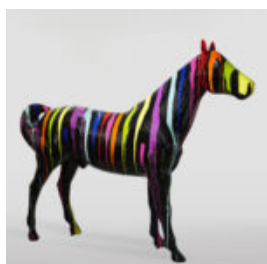

SCULPTURE EN COULEUR DE CHEVAL GRANDEUR NATURE, TRASH NOIR

Numer artykułu:
F039tr
Opis produktu:
Statue grandeur nature d'un cheval coloré - noir...