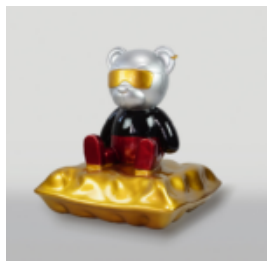

FIGURE EXCLUSIVE DE LION - BRILLANCE ARGENTÉE

Numéro d'article :LewPGsilver
Description du produit :Figure exclusive d'un lion marchant avec...

OURS ASSIS SUR UN COUSSIN PORSCHE

Numéro d'article :
M2-6-2
Description du produit :
Ours avec des lunettes assis sur un...

FIGURINE DÉCORATIVE PÈRE NOËL COCA-COLA

Numéro d'article : SantaClausCoca-Cola
Description du produit : Grande figurine décorative du...

FIGURINE DÉCORATIVE SOURIS STORMTROOPER VERT

Numéro d'article :Stormtrooper vert
Description du produit :Figurine décorative Souris...

FIGURINE DÉCORATIVE SOURIS STORMTROOPER ROUGE

Numéro d'article : Stormtrooper rouge
Description du produit : Figurine décorative Souris...

OURS ASSIS SUR UN COUSSIN FERRARI

Numéro d'article : M2-6-3
Description du produit : Ours avec des lunettes assis sur un...