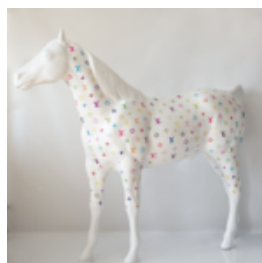

CHEVAL TAILLE RÉELLE - MONOGRAMME

Numéro d'article: P74
Description du produit: Cheval taille réelle - Monogramme
Matériau :...