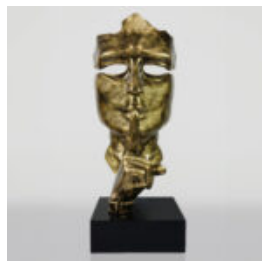

GRANDE MASQUE SUR SOCLE

Référence de l'article: M3-1-6

Description du produit: Grand masque sur...

MASQUE AVEC DOIGT - HYPNOSE

Numéro d'article : M3-2-2
Description du produit : Masque avec doigt - Hypnose. Peint à la...

GRANDE MASQUE SUR SOCLE - PATINE ARGENTÉE

Numéro d'article:
M3-1-2

Description du produit:
Grand masque sur socle - patine...

GRANDE MASQUE SUR SOCLE - PATINE DORÉE

Référence de l'article:
M3-1-1

Description du produit:
Grand masque sur socle - patine...