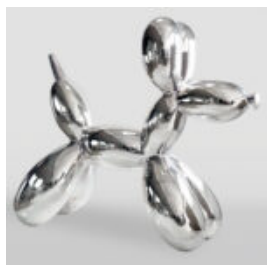

CHIEN GRANDE FIGURINE BOULEDOGUE FRANÇAIS "JUKI" - NOIR / DORÉ

Référence de l'article:
B1-2-3

Description du produit:
Grande figurine de bouledogue...

CHIEN GRANDE FIGURINE BOULEDOGUE FRANÇAIS "JUKI" - VERSION NOIR MAT

Référence de l'article:
B1-4-3

Description du produit:
Grande figurine de bouledogue...

GRAND GORILLE AVEC UN TONNEAU, FINITION EN NOIR MAT.

Numéro d'article :
G1-5-2
Description du produit :
Grand gorille noir doré dans une version...

UNE GRANDE FIGURE D'UNE TORTUE DE MARCHÉ - PATINE D'OR

Numéro d'article:
Z2-2-2
Description du produit:
Une grande figure d'une tortue de...

GRAND CHIEN DE BALLON - CHROME ARGENTÉ

Numéro d'article:
B2-1-5
Description du produit:
Grand chien de ballon - chrome...