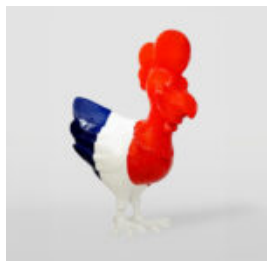

GRANDE FIGURINE DÉCORATIVE DE COQ EN TROIS COULEURS H- 190CM

Numéro d'article:
Description du produit:
Grande figurine décorative de coq en bleu, rouge et...