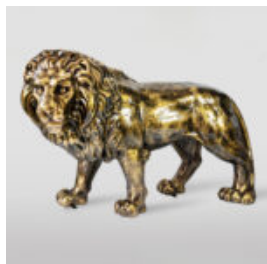

LION DEBOUT - PATINE DORÉE

Référence de l'article:
s93-2
Description du produit:
Lion debout - patine
H- 125cm L -...