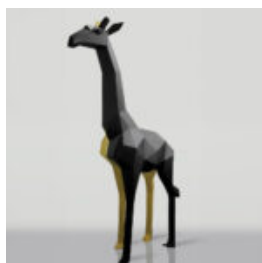

GLACE BOULE PASTEL ROSE

Numéro d'article : F125 Description du produit : Glace publicitaire de couleur pastel rose,...

FIGURE PUBLICITAIRE DE GLACE À BOULES - MENTHE

Numéro d'article : F113d Description du produit : Glace publicitaire de couleur...

FIGURE PUBLICITAIRE DE GLACE À BOULES - ROSE

Numéro d'article : F113d Description du produit : Glace publicitaire rose sur une base...

GRANDE FIGURINE RÉALISTE DE GANT DE BOXE - ITALIE

Numéro d'article : Grande Gant de Boxe Réaliste - Italie Description du produit : Grande...