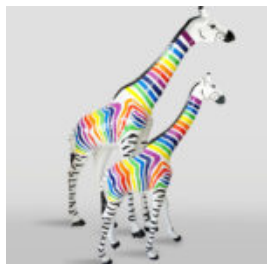

FIGURINE GRANDEUR NATURE DE ZÈBRE NIEMIECKI:

Numéro d'article : NaturalnaZebra Description du produit : Figurine de zèbre en 3D grandeur...

GRANDE FIGURINE DE GIRAFE GRANDEUR NATURE - ZÈBRE COLORÉ

Numéro d'article :
F041 - Zèbre
Description du produit :
Grande figurine de girafe grandeur...