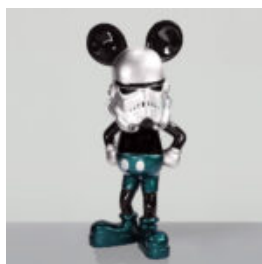

FIGURE EXCLUSIVE DE LION - BRILLANCE ARGENTÉE

Numéro d'article :LewPGsilver
Description du produit :Figure exclusive d'un lion marchant avec...

OURS ASSIS SUR UN COUSSIN PORSCHE

Numéro d'article :
M2-6-2
Description du produit :
Ours avec des lunettes assis sur un...

FIGURINE DÉCORATIVE PÈRE NOËL COCA-COLA

Numéro d'article : SantaClausCoca-Cola
Description du produit : Grande figurine décorative du...

FIGURINE DÉCORATIVE SOURIS STORMTROOPER VERT

Numéro d'article :Stormtrooper vert
Description du produit :Figurine décorative Souris...