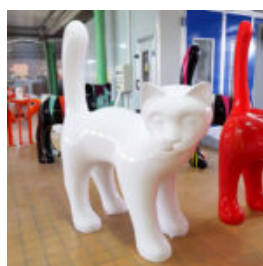

KOLOROWY BYK NATURALNEJ WIELKOŚCI Z LAMINATU

Opis produktu:

Kolorowy byk naturalnej wielkości z laminatu.

...

FIGURA DEKORACYJNA DUŻY JEDNOKOLOROWY KOT

Numer artykułu:

C094xls

Opis produktu: