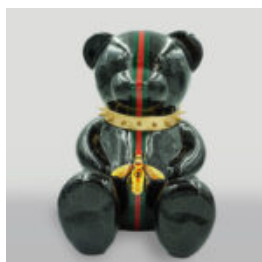

Référence de l'article:
Z2-1-4

Description du produit:
Tortue en casque avec monogramme -...

OURS H. H-45CM

Référence de l'article:
M2-4-1

Description du produit:
Ours H

Matériau: Résine polyester -...

OURS G NOIR H-45CM