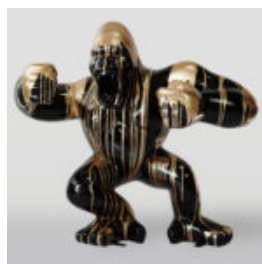

GORILLE NOIR XL - POUBELLE DORÉE

Référence de l'article:
G1-2-1
Description du produit:
Gorille noir XL - poubelle...