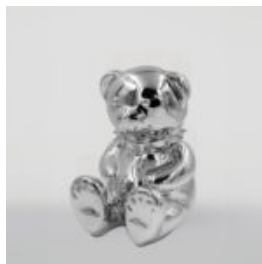

GRANDE FIGURINE DE GIRAFE À TAILLE RÉELLE - ROUGE

Référence de l'article:
F041 - Rouge
Description du produit:
Grande figurine de girafe à...

GRANDE FIGURINE DE GIRAFE À TAILLE RÉELLE - SMARTIE

Référence de l'article:
F041 - Smartie
Description du produit:
Grande figurine de girafe à...

DONKEY KONG - MARIN ROUGE

Référence de l'article:
G1-14-1
Description du produit:
Donkey Kong - marin en version...

LION DEBOUT - PATINE DORÉE

Référence de l'article:
s93-2
Description du produit:
Lion debout - patine
H- 125cm L -...

GRANDE GIRAFE DE 230 CM EN VERSION BLANCHE

Numéro d'article :
Figurine de girafe 230cm
Description du produit :
Grande girafe de 230cm...

GRANDE GIRAFE 230 CM COULEUR ZÈBRE

Numéro d'article:
Figure Girafe 230cm
Description du produit:
grande girafe 230 cm...