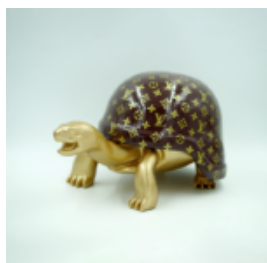

TORTUE EN CASQUE AVEC MONOGRAMME - DORÉ

Référence de l'article:
Z2-1-7

Description du produit:
Tortue en casque avec monogramme -...