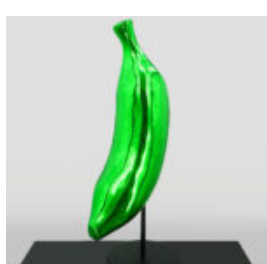

GRANDE FIGURINE GIRAFE GÉOMÉTRIQUE EN LAMINÉ - OR/NOIR

Numéro d'article : S39 Description du produit : Grande figurine de girafe géométrique en...

GIRAFE TACHETÉE DE VERT - GRANDE FIGURINE 3D

Numéro d'article :GF062 Description du produit : Grande figurine - girafe dans un style...

FIGURINE DÉCORATIVE 3D - GRAND CERF AUX TONS NATURELS

Numéro d'article :F006 Description du produit :Cerf grandeur nature aux tons...

FIGURE EXCLUSIVE DE LION - MAT NOIR

Numéro d'article :LewPGblack Description du produit :Figure exclusive d'un lion marchant avec...

FIGURE PUBLICITAIRE CHURROS

Numéro d'article : Churros Description du produit : Matériau : Laminé verre PWS Taille...

BANANE CHROMÉE

Numéro d'article : Banane Chromée Description du produit : Figurine de banane de luxe...