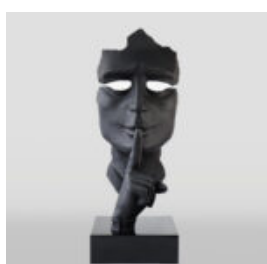

FIGURE EXCLUSIVE BULLDOG AVELLA - AMG

Numéro d'article : B1-12-29
Description du produit : Chien Bulldog "Avella" recouvert du...

GRANDE MASQUE SUR PIED - TRASH

Référence de l'article: M3-1-9

Description du produit: Grand masque sur...

GRANDE MASQUE SUR SOCLE - ROUGE

Référence de l'article: M3-1-8

Description du produit: Grand masque sur...

GRANDE MASQUE SUR SOCLE - OR

Référence de l'article: M3-1-7

Description du produit: Grand masque sur...

GRANDE MASQUE SUR SOCLE

Référence de l'article: M3-1-6

Description du produit: Grand masque sur...

MASQUE AVEC DOIGT - HYPNOSE

Numéro d'article : M3-2-2
Description du produit : Masque avec doigt - Hypnose. Peint à la...