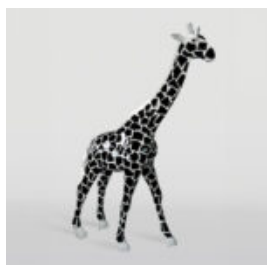

GRANDE VERSION DE PATCH GIRAFE 230 CM

Numéro d'article:
Figure Girafe 230cm
Description du produit:
Grande version blanche...