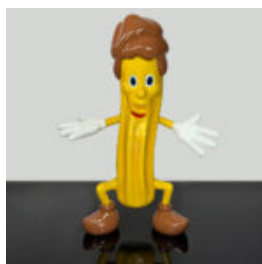

FIGURINE DÉCORATIVE 3D - GRAND CERF AUX TONS NATURELS

Numéro d'article :F006 Description du produit :Cerf grandeur nature aux tons...

FIGURE EXCLUSIVE DE LION - MAT NOIR

Numéro d'article :LewPGblack Description du produit :Figure exclusive d'un lion marchant avec...