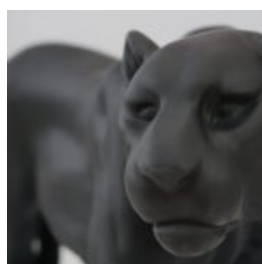

PANTHÈRE DEBOUT DE TAILLE NATURELLE - PEINTURE MATE

Référence de l'article:
P2-1-10

Description du produit:
Panthère debout de taille naturelle...

PANTHÈRE DEBOUT DE TAILLE NATURELLE - MULTICOLORE

Référence de l'article:
P2-1-9