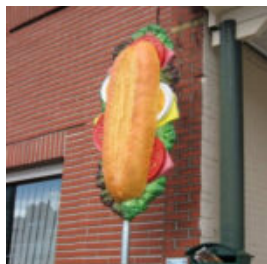

FIGURA PUBLICITAIRE, SANDWICH

Número d'article :
Sandwich.
Description du produit :
Figurine publicitaire -...