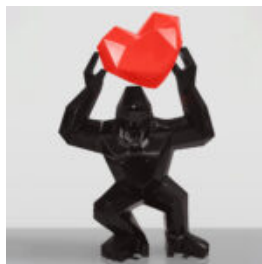

GORILLE TONO CARRÉ XL - CŒUR

Numéro d'article:
G1-11-6
Description du produit:
Gorille Tono Carré XL - Noir mat avec un...