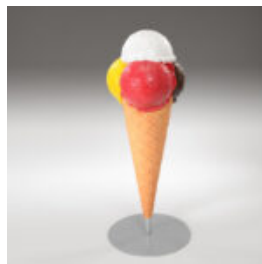

GC214

Description du Produit:

Petit Canard 60cm.

...

FIGURE PUBLICITAIRE GLACE À BOULE - 134CM

Numéro d'article : F101a
Description du produit : Glaces à boule publicitaires en laminé...

FIGURA REKLAMOWA 3D, LODY GAŁKOWE MAŁE