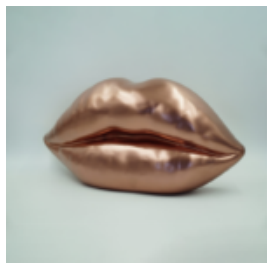

Référence de l'article:
U1-1-6

Description du produit:
Lèvres blanches avec un dégradé...

LÈVRES BRUNES AVEC MONOGRAMME DORÉ

Référence de l'article:
U1-1-7

Description du produit:
Lèvres brunes avec monogramme doré...

LÈVRES NOIRES AVEC MONOGRAMME - DÉGRADÉ ROSE

Référence de l'article:
U1-1-8

Description du produit:
Lèvres noires avec un dégradé...

LION À CRINIÈRE DORÉE

Référence de l'article :
S02

Description du produit :
Figurine de lion taille réelle avec...