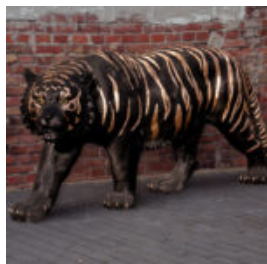

TIGRE NOIR DEBOUT - POUBELLE DORÉE

Numéro d'article:
S94

Description du produit:
Tigre noir debout - poubelle...