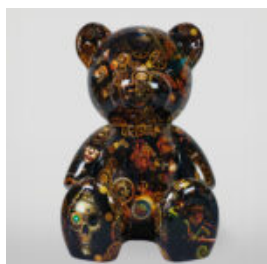

GRAND OURS ASSIS - THÈME INDUSTRIEL

Référence de l'article:
M2-5-5
Description du produit:
Grand ours assis avec un motif...