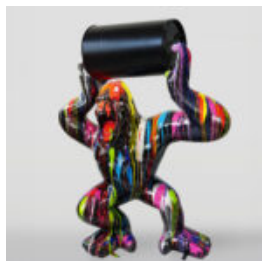

DUŻY GORYL Z BECZKĄ - TRASH

Numer artykułu:
G1-5-7
Opis produktu:
Duży goryl z beczką - ...