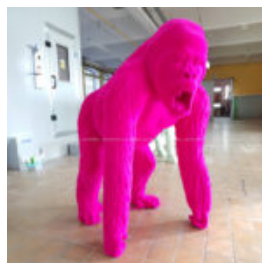

DUŻA FIGURA FLOKOWANA GORYL 3D

Numer artykułu:

G1-13-1

Opis produktu:

Duży goryl z laminatu...

DUŻY REKLAMOWY LÓD GAŁKOWY Z POLEWĄ

Numer artykułu:
F110

Opis produktu:
Duży reklamowy lód gałkowy z polewą.
Podstawa:...