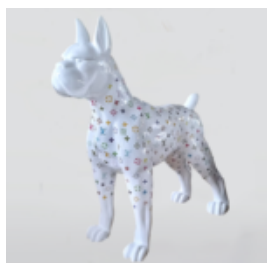

H- 125cm L...

GRANDE FIGURE D'UNE GIRAFE DE TAILLE NATURELLE - MODERNE

Numéro d'article:
F041 - moderne

Description du produit:
Une grande figure d'une...

FIGURINE PANTHÈRE EN PATINE DE DIMENSIONS NATURELLES

Référence de l'article:
P2-1-4

Description du produit:
Panthère debout de taille naturelle -...

UNE GRANDE FIGURE D'UNE TORTUE DE MARCHÉ

Numéro d'article:
Z2-2-1

Description du produit:
Une grande figure d'une tortue de...