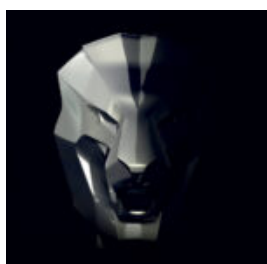

Materiał:
laminat szklany...

GRANDE MASQUE SUR SOCLE - EN PATCHS BLEUS

Référence:
M3-1-5

Description du produit:
Grand masque sur socle - Blanc avec des taches...

GRANDE BASE DE MASQUE - LÈVRES ROUGES

Numéro d'article :
M3-1-10
Description du produit :
Grande masque sur base - Noir avec des...

FIGURE EXCLUSIVE DE LION - BRILLANCE ARGENTÉE

Numéro d'article :LewPGsilver
Description du produit :Figure exclusive d'un lion marchant avec...

OURS ASSIS SUR UN COUSSIN PORSCHE

Numéro d'article :
M2-6-2
Description du produit :
Ours avec des lunettes assis sur un...