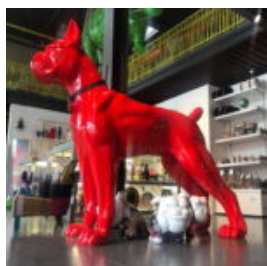

DUŻA FIGURA PIES BOKSER - WERSJA JEDNOKOLOROWA

Numer artykułu:
B1-C198xl

Opis produktu:
Duża figura pies rasy bokser
Wykończenie: 1...