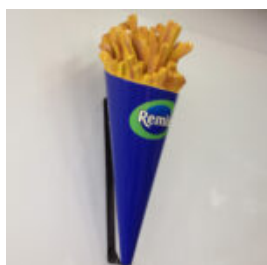

REKLAMOWE FRYTKI WISZĄCE Z UCHWYTEM

Numer artykułu:
Reklamowe frytki wiszące.

Opis produktu:
Figura reklamowa...