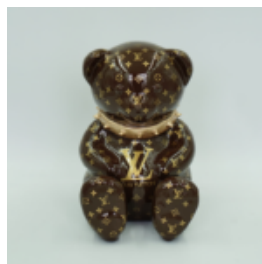

OURS MONOGRAMME H-31CM

Référence de l'article:
M2-3-6

Description du produit:
Ours - monogramme

Matériau: Résine...