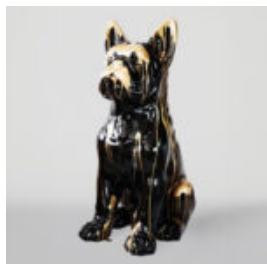

CHIEN GRANDE FIGURINE BOULEDOGUE FRANÇAIS "JUKI" - NOIR / DORÉ

Référence de l'article:
B1-2-3

Description du produit:
Grande figurine de bouledogue...