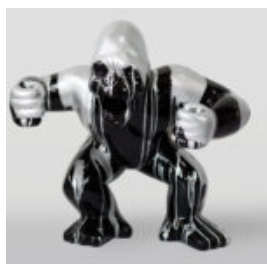

GORILLE NOIR L - POUBELLE ARGENTÉE

Référence de l'article:
G1-3-1
Description du produit:
Gorille noir L - poubelle...