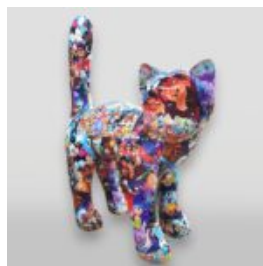

Opis produktu:

...

FIGURA MAŁA TRUSKAWKA DEKORACYJNA / REKLAMOWA

Opis produktu:

Figura truskawka mała

Materiał:

Odlew...

PETITE FIGURINE DÉCORATIVE DE CANARD POP-ART

Numéro d'article :

GC214

Description du produit :

Petite figurine décorative de canard...

GRANDE FIGURE - UNE GIRAFE DÉCORÉE DANS UN STYLE POP-ART

Numéro d'article:

GF062

Description du produit:

Grande figure - une girafe dans le...

GRANDE FIGURINE, CHAT DÉCORATIF - POP ART

Numéro d'article :

C094xls

Description du produit :

Grande figurine, chat...

GRANDE FIGURINE, CHAMPIGNONS PUBLICITAIRES 120CM

Référence :