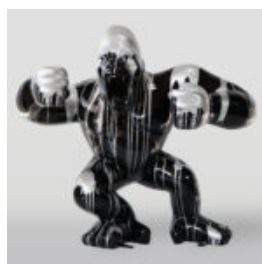

GORILLE NOIR XL - POUBELLE ARGENTÉE

Numéro d'article:
G1-2-1
Description du produit:
Gorille noir XL - poubelle...