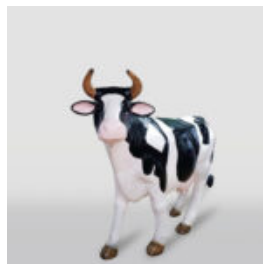

LA FIGURE D'UNE VACHE - MAQUETTE EN 3D À TAILLE RÉELLE

Numéro d'article : F018

Description du produit : Figure de vache -
maquette à taille...

FIGURE DÉCORATOIRE D'UT CHAMEAU DE TAILLE NATURELLE

NUMÉRO D'ARTICLE:
F053