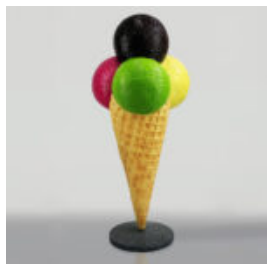

GC214

Description du Produit:

Petit Canard 60cm.

...

FIGURE PUBLICITAIRE GLACE À BOULE - 134CM

Numéro d'article : F101a
Description du produit : Glaces à boule publicitaires en laminé...

FIGURA REKLAMOWA 3D, LODY GAŁKOWE MAŁE