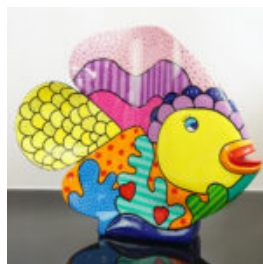

FIGURE DE POISSON ÉTINCELANTE EXCEPTIONNELLE

Numéro d'article:
R1-2-7
Description du produit:
Exceptionnel poisson peint à la main qui...