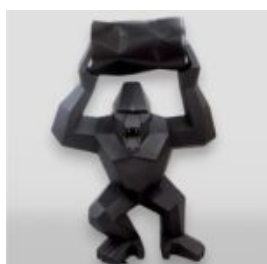

## GRANDE FIGURE D'UN GORILLE BOXEUR ROUGE

Numéro d'article :  
G1-1-6

Description du produit :  
Grande figurine de gorille boxeur - 1...