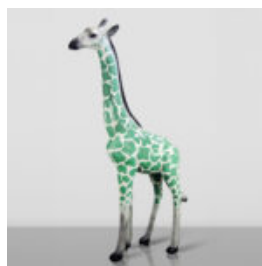

GIRAFE TACHETÉE DE VERT - GRANDE FIGURINE 3D

Numéro d'article :GF062
Description du produit : Grande figurine - girafe dans un style...