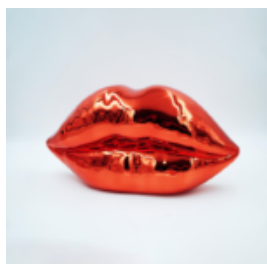

LÈVRES ROUGES CHROME

Numéro d'article:
U1-1-1

Description du produit:
Lèvres rouges chrome

matériel:...