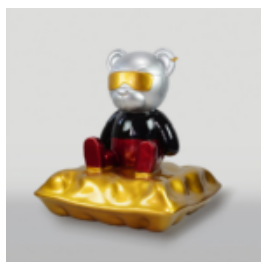

OURS EN PELUCHE ASSIS SUR L'OREILLER

Numéro d'article:
M2-6-1
Description du produit:
Ours avec des lunettes assises sur...