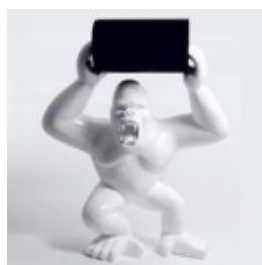

GRANDE FIGURINE DE GORILLE AVEC UN TONNEAU

ChatGPT
ChatGPT
Oto tłumaczenie na język francuski:

Numéro d'article...