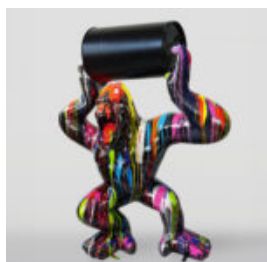

## CHIEN BULLDOG AVEC CASQUETTE - MAT AVEC LOGO DORÉ

Numéro d'article :  
B1-1-8

Description du produit :  
Bulldog avec casquette - mat, orné...