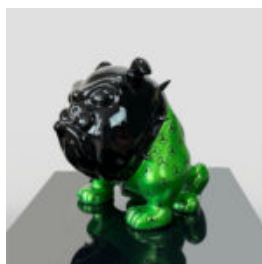

FIGURINE EXCLUSIVE BULLDOG AMG - AVELLA 22

Numéro d'article :
B1-13-23

Description du produit :
Bulldog "Avella" recouvert du motif...