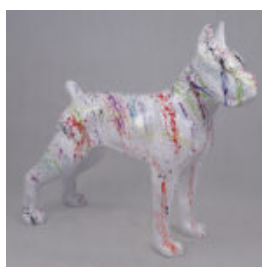

BOXEUR DEBOUT L - SPLASH WHITE

Numéro d'article:
B1-C198B

Description du produit:
Boxeur debout L - Splash White

...