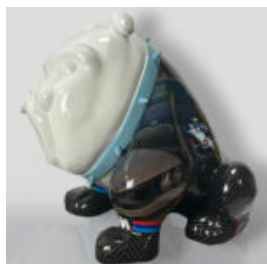

CHIEN BULLDOG AVELLA 55 CM - BMW

Numéro d'article : B1-12-24
Description du produit : Bouledogue Avella entièrement...