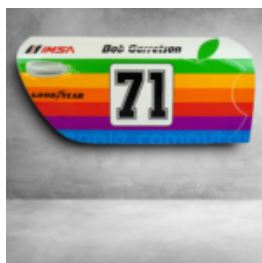

PORTIÈRES DE VOITURE 911 - MOTIF 5

Numéro d'article:
Motif 5
Description du produit:
Portes de voiture 911 - réalisées avec...