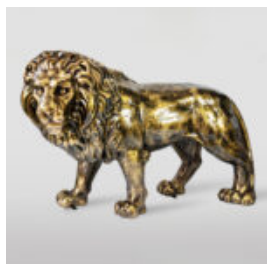

LEW STOJĄCY - PATYNA ŻŁOTA

Numer artykułu:
s93-2
Opis produktu:
Lew stojący - patyna
H- 125cm L - ...