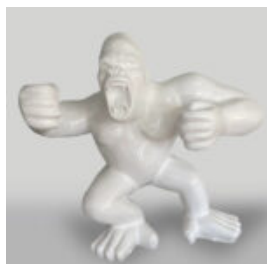

GRANDE FIGURINE DE GORILLE BLANC BOXEUR

Numéro d'article :
G1-1-4

Description du produit :
Grande figurine d'un gorille boxeur blanc...