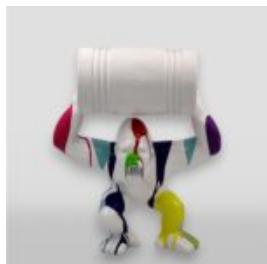

GORYL TONO XS - BIAŁY TRASH

Numer artykułu:
G1-7-3

Opis produktu:
Goryl Tono XS - Biały Trash

Materiał:
Żywica...