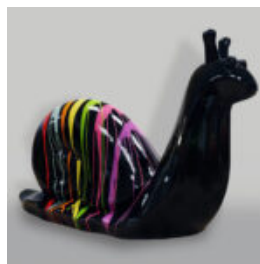

GRANDE FIGURINE DÉCORATIVE D'ESCARGOT - TRASH

Numéro d'article :
S1-1-1
Description du produit :
Grande figurine décorative d'escargot -...