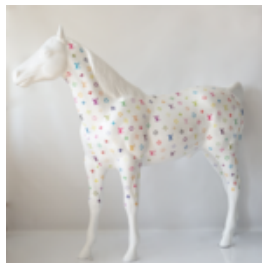

CHEVAL TAILLE RÉELLE - MONOGRAMME

Numéro d'article: P74
Description du produit: Cheval taille réelle - Monogramme
Matériau :...