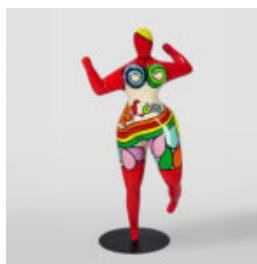

## OURS DEBOUT LOONEY TUNES

Numéro d'article:  
M2-2-1

Description du produit:  
Tunes debout de l'ours debout,...