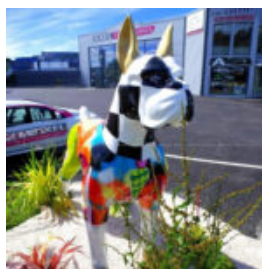

FIGURE DÉCORATIVE POP-ART DOG BOXER

Numéro d'article:
B1-C198B
Description du produit:
Figure décorative Pop-Art Boxer...