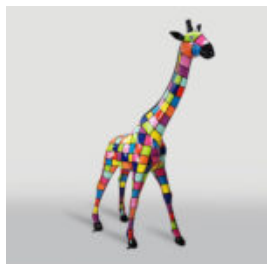

GRANDE GIRAFE 230 CM - VERSION SMARTIE

Numéro d'article:
Figurine de girafe 230cm
Description du produit:
Grande girafe 230cm...