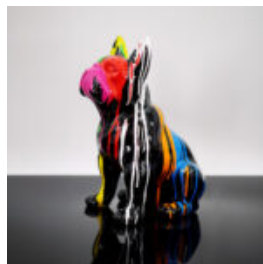

FIGURINE DÉCORATIVE BOULEDOGUE FRANÇAIS - TRASH

Numéro d'article :C200s
Description du produit :Figurine décorative Bouledogue Français -...