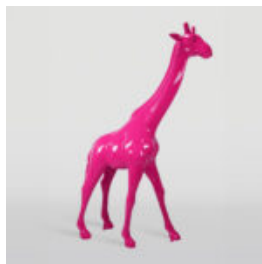

GRANDE VERSION ROSE GIRAFE 230 CM

Numéro d'article:
Figure Girafe 230cm

Description du produit:
Grande version rose...