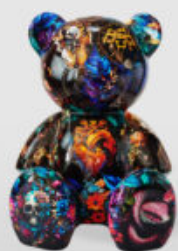

BIG ASSIS OURS - MOTIF INDIA

Numéro d'article:
M2-5-6

Description du produit:
Assis un ours en peluche avec un...