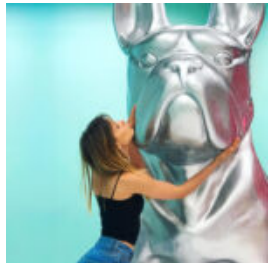

GRAND CHIEN BOULEDOGUE ASSIS, MONOCHROME

Référence de l'article : C200sxl

Description du produit : Bouledogue assis géant,...