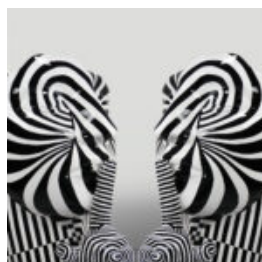

MASQUE AVEC DOIGT - HYPNOSE

Numéro d'article :
M3-2-2
Description du produit :
Masque avec doigt - Hypnose. Peint à la...