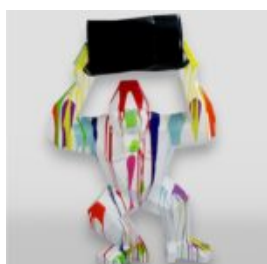

GORYL TONO KWADRAT XL - BIAŁY TRASH

Numer artykułu:
G1-11-3

Opis produktu:
Goryl Tono kwadrat XL - Biały...