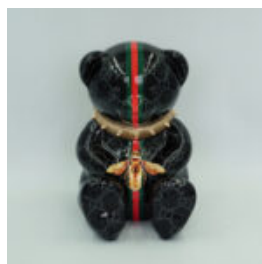

EN PELUCHE D'OURS G NOIR H-31CM

Numéro d'article:
M2-3-2

Description du produit:
Ours g noir

Matériel: résine...