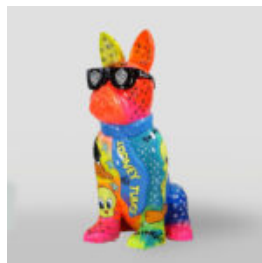

PIES DUŻA FIGURA BULLDOGA Z KRAWATEM W OKULARACH - LOONEY TUNES

Numer artykułu:
B1-5-5
Opis produktu:
Duża figura bulldoga z krawatem w okularach,...