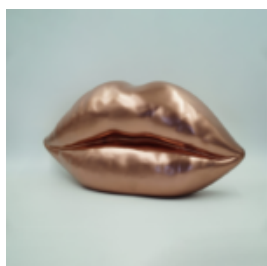

LÈVRES EN OR ROSE

Numéro d'article:
U1-1-9

Description du produit:
Lèvres en or rose

matériel:...