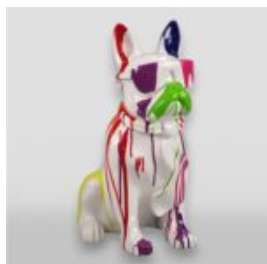

## ŚREDNI BULLDOG KRAWAT W OKULARACH - JEDEN KOLOR

Numer artykułu:  
B1-6-2

Opis produktu:  
Średni bulldog krawat w okularach - jeden...