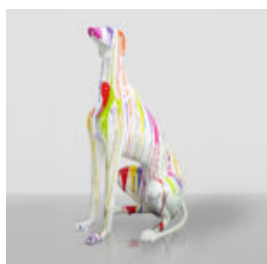

GRANDE FIGURINE CHIEN LÉVRIER GREYHOUND - DÉCHET

Numéro d'article : Greyhound XL
Description du produit : Grande figurine de lévrier...