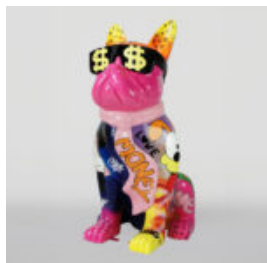

CHIEN GRAND FIGURE DE BULLDOG AVEC UNE CRAVATE AVEC DES LUNETTES - KINGA

Numéro d'article:
B1-5-4
Description du produit:
Grande figurine Bulldog avec une...