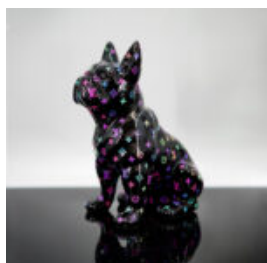

FIGURINE DÉCORATIVE BOULEDOGUE FRANÇAIS - LV

Numéro d'article :C200s
Description du produit :Figurine décorative Bouledogue Français -...