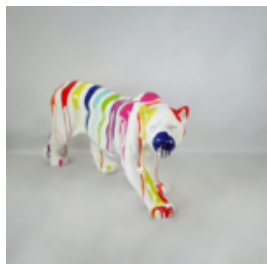

PANTERA DEBOUT DE TAILLE NATURELLE - MULTICOLORE

Référence de l'article:
P2-1-9

Description du produit:
Panthère debout de taille naturelle -...