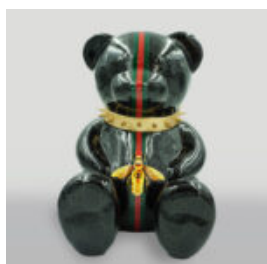

BEAR G BLACK H-45CM

Numéro d'article:
M2-4-2

Description du produit:
Ours g noir

Matériel: résine...