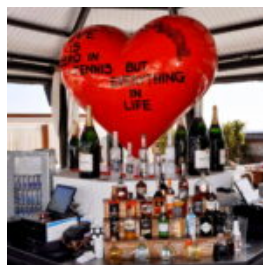

FIGURINE DÉCORATIVE GRAND CŒUR, MONOCHROME

Description du produit :
Figurine décorative grand cœur monochrome.
Matériau :
Stratifié...