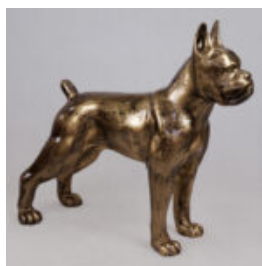

BOXER DEBOUT L - GOLD PATIN

Numéro d'article:
B1-C198B

Description du produit:
Boxeur debout L - Gold Patin

...