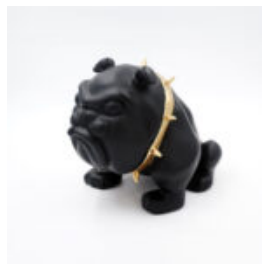

CHIEN BULLDOG AVELLA 22CM - NOIR MAT

Numéro d'article:
B1-13-21

Description du produit:
Bulldog Avella 22cm - Mat...