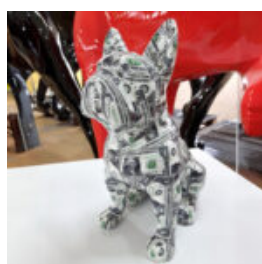

PETITE FIGURINE DE BOULEDOGUE FRANÇAIS ASSIS - ÉDITION POP-ART

Numéro d'article :

C200s

Description du produit :
Petite figurine de Bulldog français assis...