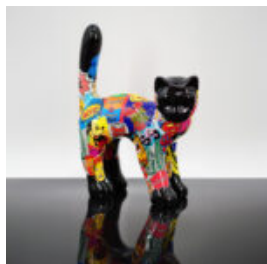

FIGURINE DÉCORATIVE PETIT CHAT DEBOUT - BANDE DESSINÉE

Numéro d'article :C094a
Description du produit :Petite figurine décorative de chat -...