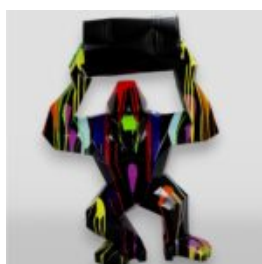

GORYL TONO KWADRAT XL - CZARNY TRASH

Numer artykułu:
G1-11-4

Opis produktu:
Goryl Tono kwadrat XL - Czarny...