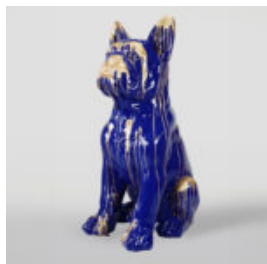

PIES DUŻA FIGURA BULLDOG FRANCUSKI „JUKI”- NIEBIESKI / ZŁOTY TRASH

Numer artykułu:
B1-2-5

Opis produktu:
Duża figura bulldog francuski „Juki”-niebieski...