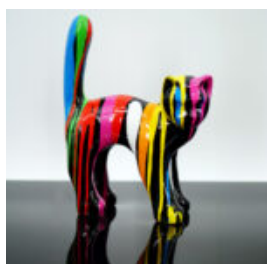

FIGURINE DÉCORATIVE PETIT CHAT DEBOUT - TRASH

Numéro d'article : C094a
Description du produit : Petite figurine décorative de chat - ...