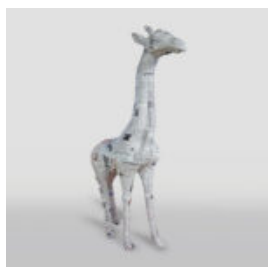

GRANDE FIGURE - UNE GIRAFE DÉCORÉE DANS UN STYLE POP-ART

Numéro d'article:
GF062
Description du produit:
Grande figure - une girafe dans le...