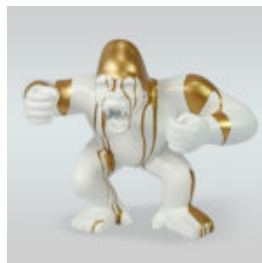

GORYL BLANC XS - POUBELLE DORÉE

Numéro d'article:
G1-4-1

Description du produit:
Goryl XS - Câches blanches et...