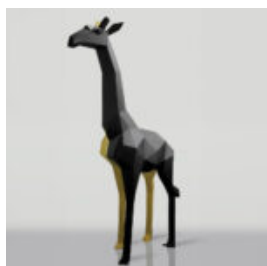

GRANDE FIGURINE GIRAFE GÉOMÉTRIQUE EN LAMINÉ - OR/NOIR

Numéro d'article : S39
Description du produit : Grande figurine de girafe géométrique en...