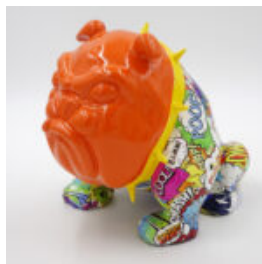

BULLDOG AVELLA 55CM DOG - POP ART

Numéro d'article:
B1-12-6

Description du produit:
Bulldog Avella recouverte de formule...