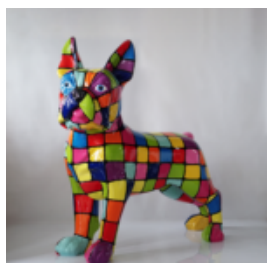

GRANDE FIGURINE DE BOULEDOGUE FRANÇAIS

Référence de l'article:
B1-17-2F098
Description du produit:
Grande figurine de bouledogue...