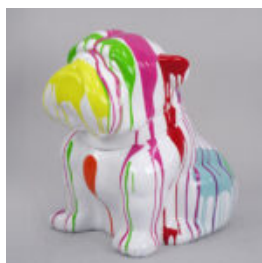

CHIEN BULLDOG ANGELO 60CM - TRASH

Numéro d'article:
B1-14-34

Description du produit:
Bulldog Angelo Trash

...