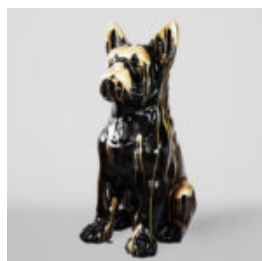

PIES DUŻA FIGURA BULLDOG FRANCUSKI „JUKI”- CZARNY/ ZŁOTY TRASH

Numer artykułu:
B1-2-3

Opis produktu:
Duża figura bulldog francuski „Juki”-
czarny/...