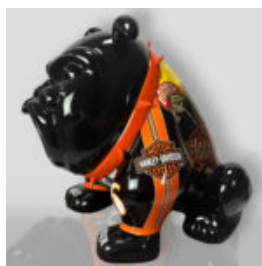

## CHIEN BULLDOG AVELLA 55 CM - LOGO MERCEDES

Numéro d'article : B1-12-26  
Description du produit : Bulldog Avella réalisé avec la...