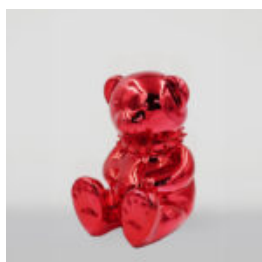

EN PELUCHE H-31 CM AVEC COL AVEC DES POINTES

Numéro d'article:
M2-3-15

Description du produit:
Miś 31cm avec un col avec des...

TEDDY BEAR H-31 CM AVEC COL AVEC DES POINTES VERSION ROUGE

Numéro d'article:
M2-3-17

Description du produit:
Miś 31cm avec col avec des pointes...