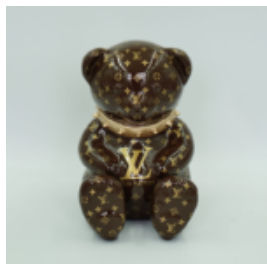

MONOGRAMME D'OURS EN PELUCHE H-31CM

Numéro d'article:
M2-3-6

Description du produit:
Mís - monogramme

Matériel: ...