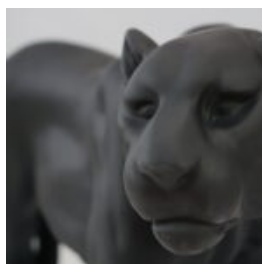

PANTERA DEBOUT DE TAILLE NATURELLE - PEINTURE MATE

Référence de l'article:
P2-1-10

Description du produit:
Panthère debout de taille naturelle...