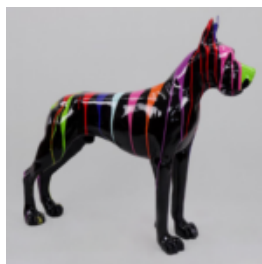

CHIEN DEBOUT ALLEMAND - POUBELLE NOIRE

Numéro d'article:
B1-18-2

Description du produit:
Chien debout allemand - poubelle...