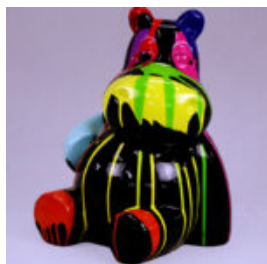

HIPPO 40CM - BLACK TRASH

NUMÉRO D'ARTICLE:
S51

Description du Produit:
Hippo 40cm - Black Trash

...