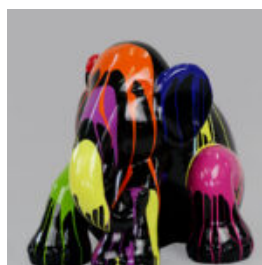

SOLEIL ASSIS L - POUBELLE NOIRE

Numéro d'article:
S3-4-2

Description du produit:
Soleil assis l - poubelle noire

...