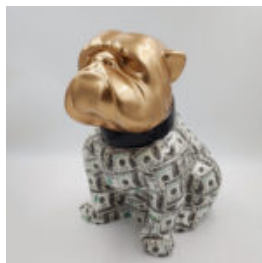

CHIEN BULLDOG ANGELO 60CM - SIGNES DE DOLLARS

Numéro d'article:
B1-14-36

Description du produit:
Bulldog Angelo couvert de schéma...