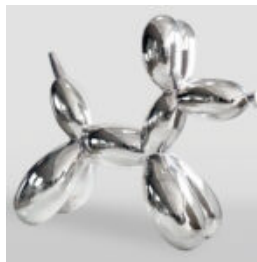

GRAND CHIEN DE BALLON - CHROME ARGENTÉ

Numéro d'article:
B2-1-5

Description du produit:
Grand chien de ballon - chrome...