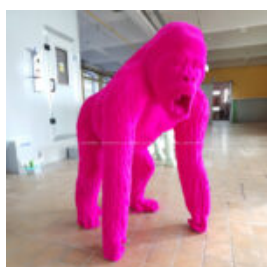

GRANDE FIGURE 3D AFFLUÉE

Numéro d'article:

G1-13-1

Description du produit:

Grand gorille avec stratifié en...