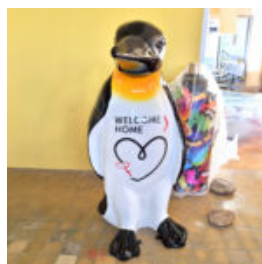

GRANDE FIGURINE DÉCORATIVE DE PINGOUIN EN STRATIFIÉ

Numéro d'article :

F079L

Description du produit :
Grande maquette de pingouin en stratifié...