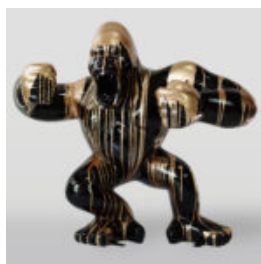

CZARNY GORYL XL - ŻŁOTY TRASH

Numer artykułu:
G1-2-1

Opis produktu:
Czarny goryl XL - złoty...