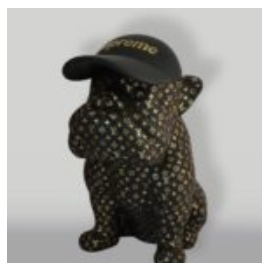

CHIEN BULLDOG AVEC CASQUETTE - MAT AVEC LOGO DORÉ

Numéro d'article :
B1-1-8

Description du produit :
Bulldog avec casquette - mat, orné...