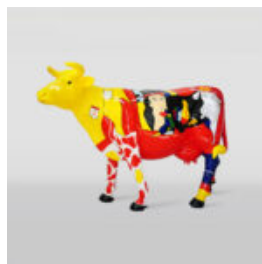

VACHE AVEC MOTIF PICASSO

Référence de l'article :
K1-1-2
Description du produit :
Vache grandeur nature avec motif...