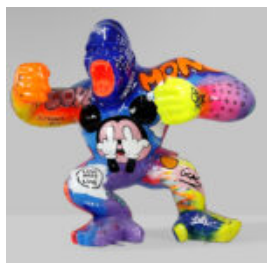

GRAND GORILLE - POP ART

Numéro d'article:
G1-1-3

Description du produit:
Grand gorille - pop art

...