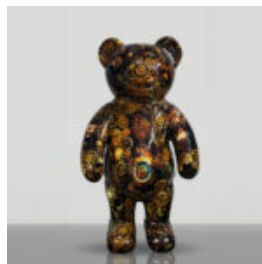

OURS DEBOUT - THÈME INDUSTRIEL

Numéro d'article:M2-2-4
Description du produit:Figurine d'ours debout réalisée en utilisant...