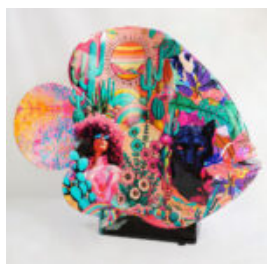

FIGURINE POISSON XL MEXICO

Numéro d'article :R1-1-6
Description du produit :Poisson XL réalisé avec la technique de...