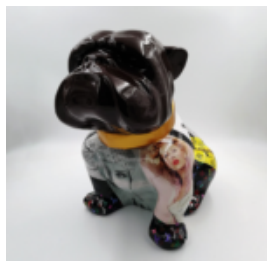

CHIEN BULLDOG ANGELO 60CM - L

Numéro d'article:
B1-14-1

Description du produit:
Bulldog Angelo couvert de motif...