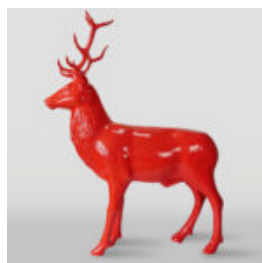

SCULPTURE DÉCORATIVE 3D - GRAND CERF

Numéro d'article :

F006

Description du produit :
Cerf grandeur nature en sculpture...