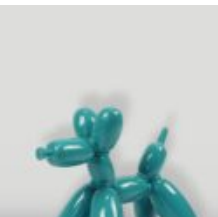

## FIGURINE DÉCORATIVE SOURIS BLANCHE STORMTROOPER

Référence de l'article :  
Stormtrooper blanc  
Description du produit :  
Figurine décorative...