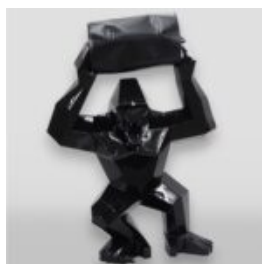

GORYL TONO KWADRAT XL - JEDEN KOLOR

Numer artykułu:
G1-11-1

Opis produktu:
Goryl Tono kwadrat XL - jeden...