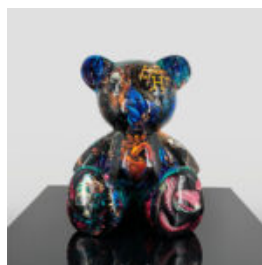

PETIT OURS ASSIS - MOTIF INDE

Numéro d'article :
M2-7-6
Description du produit :
Figurine d'un petit ours assis réalisée...