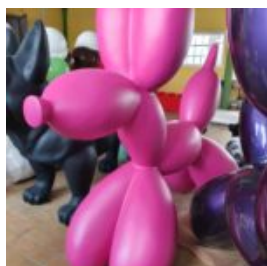

BALON DOG GRAND SILHOUETTE DÉCORATIVE

Numéro d'article:
B2-1-4

Description du produit:
Balloon Dog grande figure...