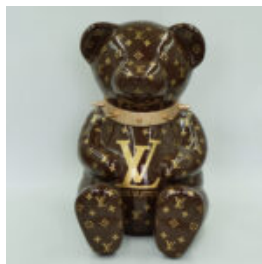

MONOGRAMME D'OURS EN PELUCHE H-45CM

Numéro d'article:
M2-4-6

Description du produit:
Mís - monogramme

Matériel: ...