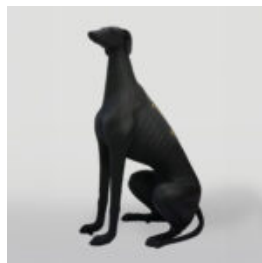

GRANDE FIGURE DE CHIEN GREYHOUND NOIR AVEC MOTIF RLX

Numéro d'article :
Greyhound XL RLX
Description du produit :
Grande figurine de chien...