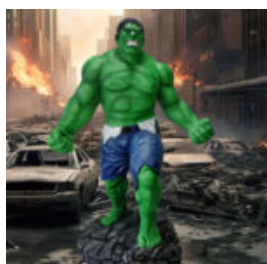

GRANDE FIGURE DE HULK

Numéro d'article :
Hulk

Description du produit :
Grande figurine de Hulk sur un socle de...