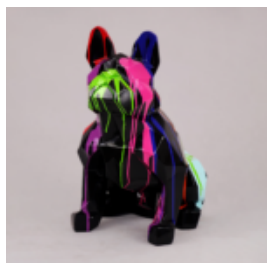

BULLDOG SEABING DOG SQUARE - BLACK TRASH

Numéro d'article:
B1-9-1

Description du produit:
Bulldog assis carré - poubelle...