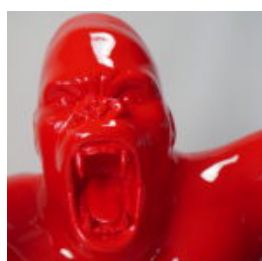

## GRANDE FIGURINE DE GIRAFE GRANDEUR NATURE - CYAN

Numéro d'article :  
F041 - cyan  
Description du produit :  
Grande figurine de girafe grandeur...