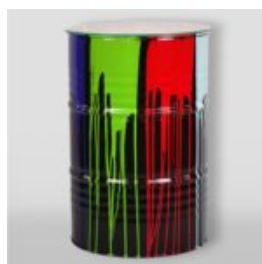

## BE CZKA - BIAŁY TRASH

Numer artykułu:  
B3-1-3

Opis produktu:  
Beczka - biały...