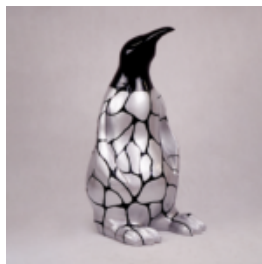

PENGUIN 100 CM - PATCHES EN ARGENT

Numéro d'article:
P3-1-4

Description du produit:
Penguin 100 cm - Patches en...