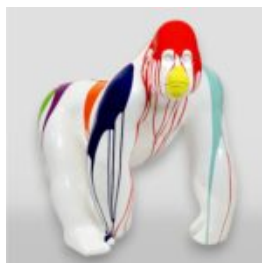

GORYL JUNGLE - BIAŁY TRASH

Numer artykułu:
G1-10-1

Opis produktu:
Goryl Jungle - biały trash

Materiał:
Laminat...