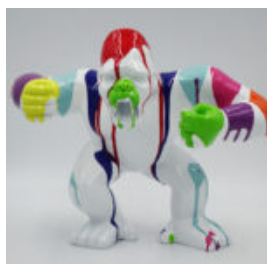

GORYL XS - COUCHE

Numéro d'article:
G1-4-2

Description du produit:
Goryl XS - Couche

matériel:...