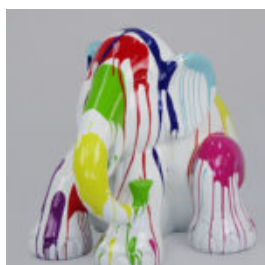

SOLEIL ASSIS L - POUBELLE BLANCHE

Numéro d'article:
S3-4-1

Description du produit:
Soleil assis l - poubelle...