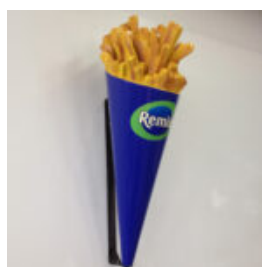

## BOULEDOGUE FRANÇAIS GÉOMÉTRIQUE - CHIEN MONOCHROME

Numéro d'article :  
BGMT130  
Description du produit :  
Bouledogue français géométrique - ...