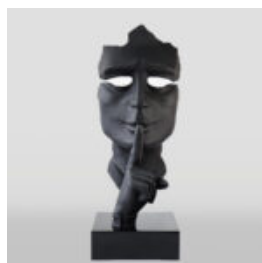

DUŻA MASKA NA PODSTAWIE

Numer artykułu:
M3-1-6

Opis produktu:
Duża maska na podstawie

Materiał:
Laminat...