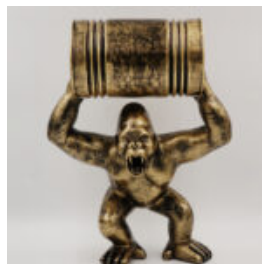

TONO XS GORILLA - PATINE

Numéro d'article:
G1-7-1

Description du produit:
Tono Xs Gorilla - Patine

...