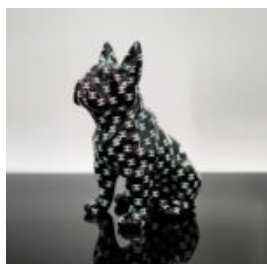

FIGURINE DÉCORATIVE BOULEDOGUE FRANÇAIS - CC

Numéro d'article :
C200s
Description du produit :
Figurine décorative Bouledogue Français...