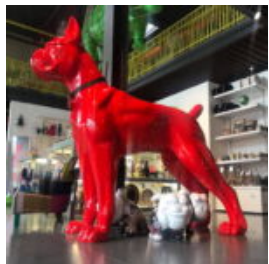

BOXER DE CHIEN GRAND FIGURE - VERSION À UNE COULEUR

Numéro d'article:
B1-C198XL

Description du produit:
Grande figure d'une race de chien...