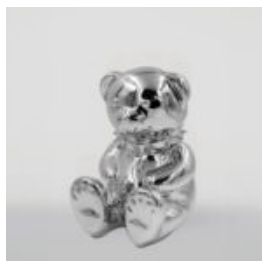

## GRANDE GIRAFE 230 CM COULEUR ZÈBRE

Numéro d'article:  
Figure Girafe 230cm

Description du produit:  
grande girafe 230 cm...

## PIES DUŻA FIGURA BULLDOGA Z KRAWATEM W OKULARACH - WERSJA SMARTIE

Numer artykułu:  
B1-5-6

Opis produktu:  
Duża figura bulldoga z krawatem w okularach,...