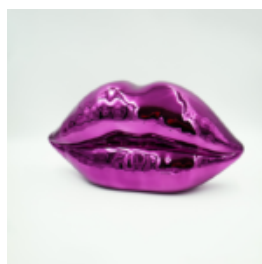

LÈVRES VIOLET CHROME

Numéro d'article:
U1-1-4

Description du produit:
Lèvres violet chrome

matériel:...