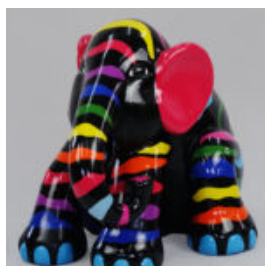

SOLEIL ASSIS L BLACK - RAYURES

Numéro d'article:
S3-4-7

Description du produit:
Soleil assis L - rayures noires

...