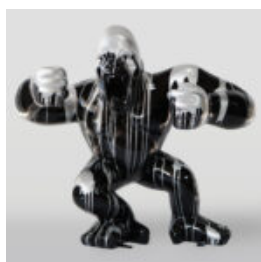

CZARNY GORYL XL - SREBRNY TRASH

Numer artykułu:
G1-2-1

Opis produktu:
Czarny goryl XL - srebrny...