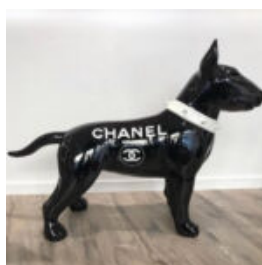

## ALLIGATOR DÉCORATIF 3D FIGURE - UNE VERSION-COULEUR

NUMÉRO D'ARTICLE:  
GC211

Description du Produit:  
Alligator décoratif 3d...