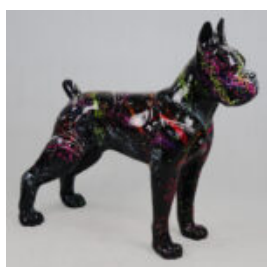

BOXEUR DEBOUT L - SPLASH BLACK

Numéro d'article:
B1-C198B

Description du produit:
Boxeur debout L - Splash Black

...