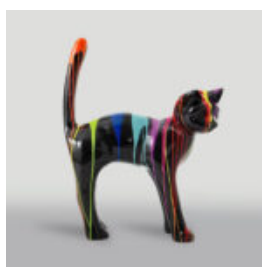

FIGURE DÉCORATIVE - UN CHAT DE TAILLE MOYENNE

Numéro d'article:
C094M

Description du produit:
Une figure décorative...