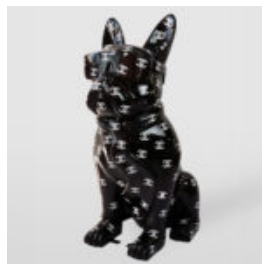

## GRANDE FIGURINE DE GIRAFE À TAILLE RÉELLE - MONDRIAN

Référence de l'article:  
F041 - Mondrian  
Description du produit:  
Grande figurine de girafe...

## GRANDE FIGURINE DE GIRAFE À TAILLE RÉELLE - ROUGE

Référence de l'article:  
F041 - Rouge  
Description du produit:  
Grande figurine de girafe à...

## GRANDE FIGURINE DE GIRAFE À TAILLE RÉELLE - SMARTIE

Référence de l'article:  
F041 - Smartie  
Description du produit:  
Grande figurine de girafe à...