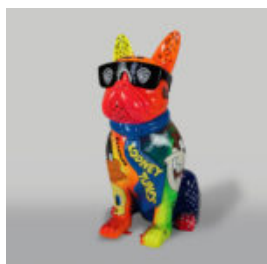

FIGURINE MOYENNE DE BULLDOG AVEC UNE CRAVATE ET DES LUNETTES - LOONEY TUNES

Numéro d'article :
B1-28-5
Description du produit :
Figurine de chien avec une cravate et...