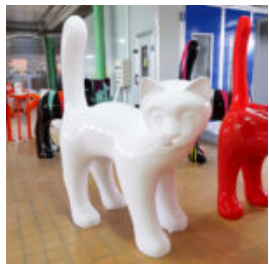

FIGURE DÉCORATIVE GRANDE CAT COLOR

Numéro d'article : C094XLS

Description du produit : Un grand stratifié en verre - un...