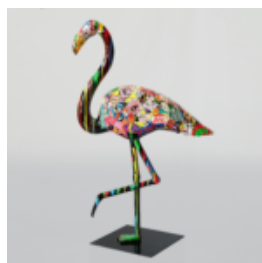

FIGURE DÉCORATIVE FLAMING 3D - POP ART

Numéro d'article:
F2-1-2

Description du produit:
Figure décorative Flaming - Pop...