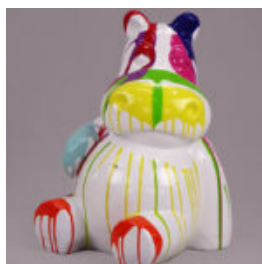

HIPPO 40CM - CÂCHE BLANCHE

NUMÉRO D'ARTICLE:
S50

Description du Produit:
Hippo 40cm - Câche Blanche

...