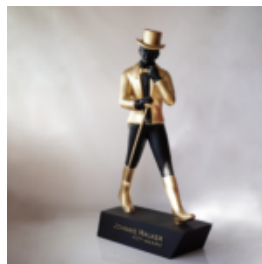

JOHNNIE WALKER - CONTINUEZ À MARCHER

Numéro d'article:
R02

Description du produit:
Johnnie Walker - Continuez à...