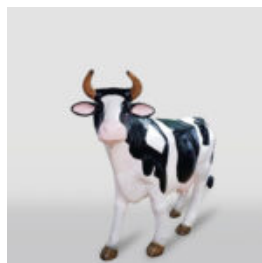

## SCULPTURE DÉCORATIVE 3D - GRAND CERF

Numéro d'article :

F006

Description du produit :  
Cerf grandeur nature en sculpture...