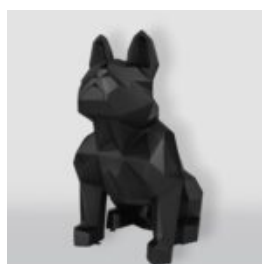

## BOULEDOGUE FRANÇAIS GÉOMÉTRIQUE - CHIEN MONOCHROME

Numéro d'article :  
BGMT130  
Description du produit :  
Bouledogue français géométrique - ...