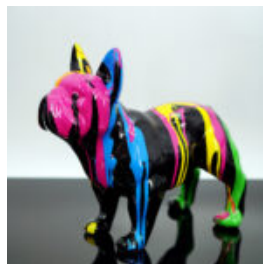

FIGURINE DE BOULEDOGUE FRANÇAIS DEBOUT - TRASH

Numéro d'article :
C200
Description du produit :
Modèle de petit bulldog debout - version...