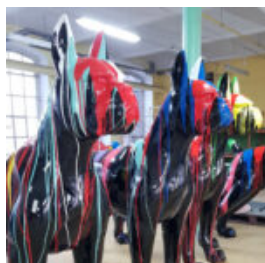

GRANDE FIGURINE DE CHIEN BOXER - VERSION MULTICOLORE

Numéro d'article :
B1-C198xl - multicolore.
Description du produit :
Grande figurine de...