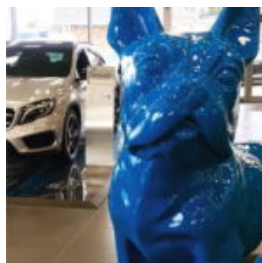

CHIEN BIG FIGURE DU BULLDOG FRANÇAIS, ONE - COLOR VERSION

Numéro d'article:

B1-17-1 Bleu
F098

Description du produit:
Une grande figure du...