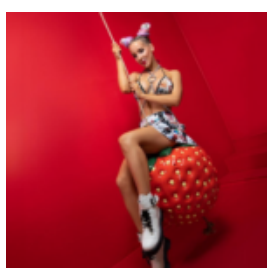

FIGURE DÉCORATIVE / PUBLICITAIRE - GRANDE FRAISE

Description du produit:

Un chiffre de publicité aux fraises.

matériel:
Casting...