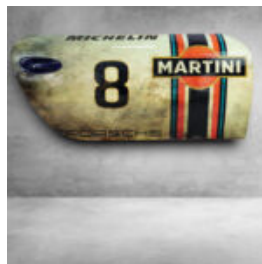

PORTES DE VOITURE 911 - MOTIF 10

Numéro d'article :
Motif 10
Description du produit :
Portes de voiture 911 - réalisées...