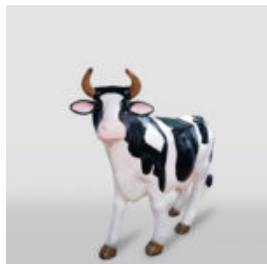

BANC EN STRATIFIÉ EN FORME DE VACHE EN PATCHWORK

Référence de l'article:
F016b
Description du produit:
Banc en stratifié en forme de vache -...

DUŻA FIGURA BYKA W KOLOROWE PASKI

Opis produktu:
Duża figura byka w kolorowe paski
Materiał:
...

DUŻA FIGURA KROWA Z GŁOWĄ W DÓŁ - WERSJA JEDNOKOLOROWA.

Numer/nazwa produktu:
F105b
Opis produktu:
Gładka krowa z głową w dół - wersja...

KOLOROWY BYK NATURALNEJ WIELKOŚCI Z LAMINATU

Opis produktu:
Kolorowy byk naturalnej wielkości z laminatu.
...

FIGURA DEKORACYJNA I REKLAMOWA - ŁEB BYKA NA ŚCIANĘ

Numer/ nazwa artykułu:
Łeb byka

Opis produktu:
Łeb byka - reklama...

ŁAWKA Z LAMINATU W Kształcie Krowy - KOLOROWE PASY

Numer artykułu:
F016b

Opis produktu:
Ławka z laminatu w kształcie krowy - kolorowe...

LA FIGURE D'UNE VACHE - MAQUETTE EN 3D À TAILLE RÉELLE

Numéro d'article : F018

Description du produit : Figure de vache - maquette à taille...

PUBLICITÉ ET FIGURE DÉCORATIVE, GRANDE VACHE LISSE

Numéro d'article:
K1-1-3