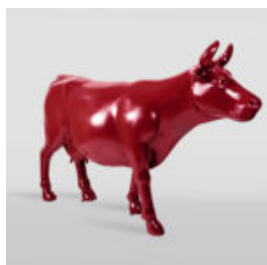

TAUREAU GRANDEUR NATURE - CERISIER

Description du produit :
Taureau grandeur nature.
Matériau :
Stratifié en verre...

GRANDE FIGURE DE TAUREAU GÉOMÉTRIQUE ROUGE

Numéro d'article :Bœuf Géométrique
Description du produit :Bœuf géométrique -
1...

GRANDE FIGURE DE TAUREAU GÉOMÉTRIQUE

Número d'article :Taureau Géométrique
Description du produit :Taureau géométrique - 1...

BYK NATURALNEJ WIELKOŚCI, JEDNOKOLOROWY

Opis produktu:
Byk naturalnej wielkości.
Materiał:
laminat szklany...

FIGURINE DÉCORATIVE DE TAUREAU VERT - LAMBORGHINI

Description du produit :
Taureau vert décoré avec un motif Lamborghini.
Matériau :
Laminé...

FIGURINE DÉCORATIVE TAUREAU ROUGE

Description du produit : Taureau rouge
Matériau : Laminé en verre PWS Taille :
H-45cm x L-81cm...

FIGURINE DÉCORATIVE TAUREAU NOIR - TRASH

Description du produit : Taureau noir dans le style trash. Matériau : Laminé en verre PWS...

FIGURINE DÉCORATIVE TAUREAU BLEU - TRASH DORÉ

Description du produit : Taureau bleu dans le style trash doré. Matériau : Laminé en verre...