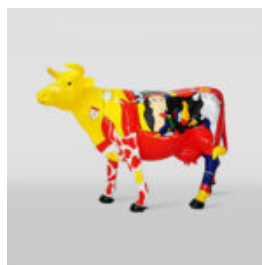

GRANDE FIGURE DE TAUREAU GÉOMÉTRIQUE

Número d'article :Taureau Géométrique
Description du produit :Taureau géométrique - 1...

BYK NATURALNEJ WIELKOŚCI, JEDNOKOLOROWY

Opis produktu:
Byk naturalnej wielkości.
Materiał:
laminat szklany...

FIGURINE DÉCORATIVE DE TAUREAU VERT - LAMBORGHINI

Description du produit :
Taureau vert décoré avec un motif Lamborghini.
Matériau :
Laminé...

FIGURINE DÉCORATIVE TAUREAU ROUGE

Description du produit : Taureau rouge
Matériau : Laminé en verre PWS Taille :
H-45cm x L-81cm...

FIGURINE DÉCORATIVE TAUREAU NOIR - TRASH

Description du produit : Taureau noir dans le style trash. Matériau : Laminé en verre PWS...

FIGURINE DÉCORATIVE TAUREAU BLEU - TRASH DORÉ

Description du produit : Taureau bleu dans le style trash doré. Matériau : Laminé en verre...

GRANDE FIGURINE DE VACHE - MONOCHROME

Número d'article :
K1-1-1
Description du produit :
Vache de taille naturelle...

VACHE AVEC MOTIF PICASSO

Référence de l'article :
K1-1-2
Description du produit :
Vache grandeur nature avec motif...