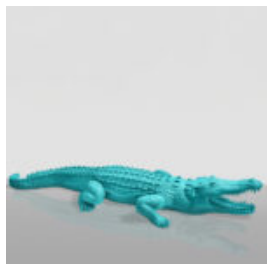

## REPTILES ET AMPHIBIENS

## GRANDE FIGURINE CROCODILE - VERT MENTHE

Número d'article :  
F044  
Description du produit :  
Figurine décorative crocodile grande, de...

## CROCODILE 100 CM - PATINE

Référence de l'article:  
S24

Description du produit:  
Crocodile 100 cm -...

## FIGURA DEKORACYJNA 3D - KROKODYL DUŻY, JEDNOKOLOROWY

Numer artykułu:  
F044

Opis produktu:  
Figura dekoracyjna krokodyl duży,...