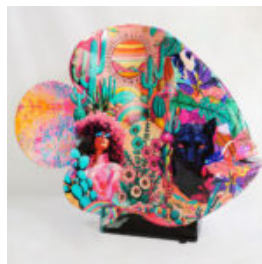

POISSONS

FIGURE DE POISSON ÉTINCELANTE EXCEPTIONNELLE

Numéro d'article:
R1-2-7
Description du produit:
Exceptionnel poisson peint à la main qui...

FIGURINE POISSON XL MEXICO

Numéro d'article :R1-1-6
Description du produit :Poisson XL réalisé
avec la technique de...

POISSON XL OCEANARIA

Numéro d'article:
R1-1-5
Description du produit:
Poisson XL réalisé avec la technique du...

POISSON XL À RAYURES COLORÉES - MOTIF 2

Référence de l'article :
R1-1-4
Description du produit :
Poisson XL - rayures colorées...

POISSON XL À RAYURES COLORÉES - MOTIF 1

Référence de l'article :
R1-1-3
Description du produit :
Poisson XL - rayures...

RYBA XL - CZARNY SPLASH

Numer artykułu:
R1-1-1
Opis produktu:
Ryba XL - czarny splash
Material:
Laminat...

RYBA XL - BIAŁY SPLASH

Numer artykułu:
R1-1-2
Opis produktu:
Ryba XL - biały splash
Material:
Laminat...