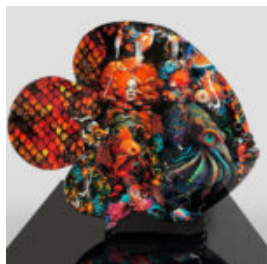

POISSONS

FIGURE DE POISSON ÉTINCELANTE EXCEPTIONNELLE

Numéro d'article:
R1-2-7
Description du produit:
Exceptionnel poisson peint à la main qui...

FIGURINE POISSON XL MEXICO

Numéro d'article :R1-1-6
Description du produit :Poisson XL réalisé
avec la technique de...

POISSON XL OCEANARIA

Numéro d'article:
R1-1-5
Description du produit:
Poisson XL réalisé avec la technique du...

POISSON XL À RAYURES COLORÉES - MOTIF 2

Référence de l'article :
R1-1-4
Description du produit :
Poisson XL - rayures colorées...

POISSON XL À RAYURES COLORÉES - MOTIF 1

Référence de l'article :
R1-1-3
Description du produit :
Poisson XL - rayures...

RYBA XL - CZARNY SPLASH

Numer artykułu:
R1-1-1
Opis produktu:
Ryba XL - czarny splash
Material:
Laminat...