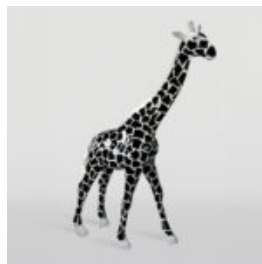

GRANDE GIRAFE 230 CM COULEUR ZÈBRE

Numéro d'article:
Figure Girafe 230cm

Description du produit:
grande girafe 230 cm...

OURS DE 31 CM AVEC COLLIER À POINTES VERSION ARGENTÉE

Référence:
M2-3-16

Description du produit:
Ours de 31cm avec un collier à pointes
chromées...

OURS DE 31 CM AVEC COLLIER À POINTES VERSION DORÉE

Référence de l'article:
M2-3-15

Description du produit:
Ours de 31 cm avec un collier à...

OURS DE 31 CM AVEC COLLIER À POINTES VERSION ROUGE

Référence de l'article:
M2-3-17

Description du produit:
Ours de 31 cm avec un collier à...

GORILLE XXL 180CM VERSION POP-ART - BANDE DESSINÉE

Référence de l'article:
G1-1-1

Description du produit:
Grand gorille XXL peint à la main...

GRANDE VERSION DE PATCH GIRAFE 230 CM