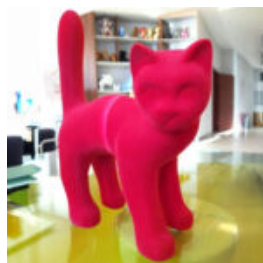

Opis produktu:
Globus średnicy 150cm....

FIGURA DEKORACYJNO-UŻYTKOWA TYGRYS DUŻY

Artykuł:
Figura dekoracyjno-użytkowa tygrys duży

Opis produktu:

...

ŻREBAK - 3D FIGURA NATURALNEJ WIELKOŚCI

Numer artykułu:
F022

Opis produktu:
Żrebak, naturalnej wielkości...

FIGURA DEKORACYJNA DUŻY JEDNOKOLOROWY KOT

Numer artykułu:
C094xls

Opis produktu:
Duży kot z laminatu szklanego ...

PETIT CHAT DÉBUT

NUMÉRO D'ARTICLE:
C094A

Description du Produit:
Modèle de Petit Chat