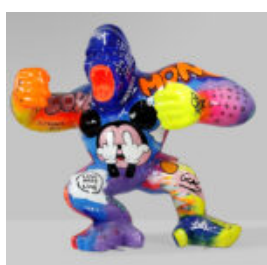

GRAND LUTIN "FUCK YOU" - LOONEY TUNES

Référence de l'article:
K2-1-2

Description du produit:
Grand nain de jardin "Fuck You" -...

GRAND CHIEN DE BALLON - LOONEY TUNES

Numéro d'article:
B2-1-1

Description du produit:
Grand chien de ballon - Looney...

BOULEDOGUE AVEC CASQUETTE - PATINE ARGENTÉE

Numéro de produit:
B1-1-6
Description du produit:
Bulldog avec casquette - Patine...

GRAND GORILLE - LOONEY TUNES

Référence de l'article:
G1-1-2

Description du produit:
Grand gorille - Looney...

GRAND GORILLE AVEC UN TONNEAU - LOONEY TUNES

Numéro d'article:

G1-5-4

Description du produit:

Grand gorille avec un tonneau - Looney...

GRAND GORILLE - ART POP

Référence de l'article:
G1-1-3

Description du produit:
Grand gorille - pop...