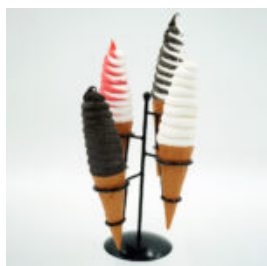

GLACES DÉCORATIVES EN PANIER - MOTIF III

Numéro d'article : LodKoszyk3 Description du produit : Support publicitaire avec des...