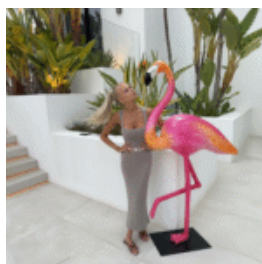

FIGURINE DÉCORATIVE GRAND FLAMANT ROSE 3D - MANGUE ROSE

Numéro d'article : F2-2-3 Description du
produit : Figurine décorative Flamant rose -
en...