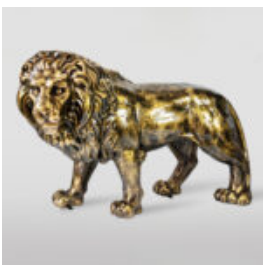

Description du produit:
Grand chien de ballon - chrome...

UNE GRANDE FIGURE D'UNE TORTUE DE MARCHÉ - DES ORDURES

Numéro d'article:
Z2-2-3

Description du produit:
Une grande figure d'une tortue de...

OURS DEBOUT LOONEY TUNES

Numéro d'article:
M2-2-1

Description du produit:
Tunes debout de l'ours debout,...

GRAND FIGURINE DE BULLDOG AVEC CRAVATE ET LUNETTES - LOONEY TUNES

Référence de l'article:
B1-5-5

Description du produit:
Grand bulldog avec une cravate et des...

LION DEBOUT - PATINE DORÉE

Référence de l'article:
s93-2
Description du produit:
Lion debout - patine
H- 125cm L -...

VACHE AVEC MOTIF PICASSO

Référence de l'article :
K1-1-2
Description du produit :
Vache grandeur nature avec motif...