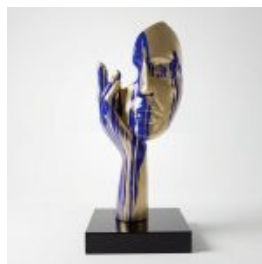

MASQUE DE TAILLE MOYENNE DE 120 CM BLEU SUR SUPPORT - FINITION TRASH DORÉE

Numéro d'article : M3-5-2 Description du produit : Masque bleu de 120 cm sur support avec...