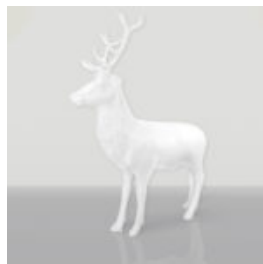

GRANDE FIGURINE DE LION DEBOUT - DORÉE

Numéro d'article : S93-5 Description du produit : Lion debout - doré H - 125cm L - ...

GRANDE GIRAFE 230CM - VERSION DORÉE

Numéro d'article : Figurine girafe 230cm Description du produit : Grande girafe 230cm version...

GRANDE GIRAFE 230CM VERSION PATINE

Numéro d'article : Figurine girafe 230cm Description du produit : Grande girafe 230cm version...

GRANDE GIRAFE 230CM VERSION NOIRE

Numéro d'article : Figurine girafe 230cm
Description du produit : Grande girafe
230cm version...