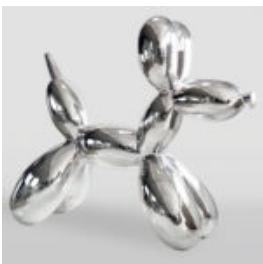

GORILLE NOIR L - POUBELLE ARGENTÉE

Référence de l'article:
G1-3-1
Description du produit:
Gorille noir L - poubelle...

GORILLE NOIR XL - POUBELLE DORÉE

Référence de l'article:
G1-2-1
Description du produit:
Gorille noir XL - poubelle...

UNE GRANDE FIGURE D'UNE TORTUE DE MARCHE - PATINE D'OR

Numéro d'article:
Z2-2-2
Description du produit:
Une grande figure d'une tortue de...

GRAND CHIEN DE BALLON - CHROME ARGENTÉ

Numéro d'article:
B2-1-5