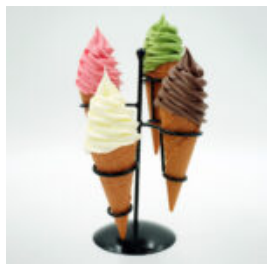

GLACES DÉCORATIVES EN PANIER - MOTIF V

Numéro d'article : LodKoszyk5 Description du produit : Support publicitaire avec des...