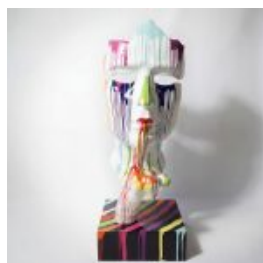

DUŻA MASKA NA PODSTAWIE - TRASH

Numer artykułu: M3-1-9

Opis produktu: Duża maska na podstawie

Materiał: Laminat...