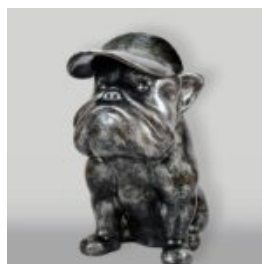

CROCODILE 100 CM - PATINE

Référence de l'article:
S24

Description du produit:
Crocodile 100 cm -...

GRAND OURS ASSIS - LOONEY TUNES

Référence de l'article:
M2-5-3

Description du produit:
Grand ours assis - Looney...

GRAND LUTIN "FUCK YOU" - LOONEY TUNES

Référence de l'article:
K2-1-2

Description du produit:
Grand nain de jardin "Fuck You" -...

GRAND CHIEN DE BALLON - LOONEY TUNES

Numéro d'article:
B2-1-1

Description du produit:
Grand chien de ballon - Looney...

BOULEDOGUE AVEC CASQUETTE - PATINE ARGENTÉE

Numéro de produit:
B1-1-6
Description du produit:
Bulldog avec casquette - Patine...

GRAND GORILLE - LOONEY TUNES

Référence de l'article:
G1-1-2

Description du produit:
Grand gorille - Looney...