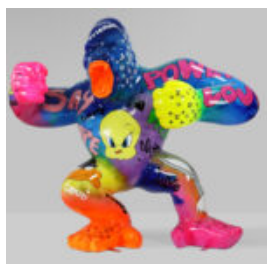

GRAND LUTIN "FUCK YOU" - LOONEY TUNES

Référence de l'article:
K2-1-2

Description du produit:
Grand nain de jardin "Fuck You" -...

GRAND CHIEN DE BALLON - LOONEY TUNES

Numéro d'article:
B2-1-1

Description du produit:
Grand chien de ballon - Looney...

BOULEDOGUE AVEC CASQUETTE - PATINE ARGENTÉE

Numéro de produit:
B1-1-6
Description du produit:
Bulldog avec casquette - Patine...

GRAND GORILLE - LOONEY TUNES

Référence de l'article:
G1-1-2

Description du produit:
Grand gorille - Looney...