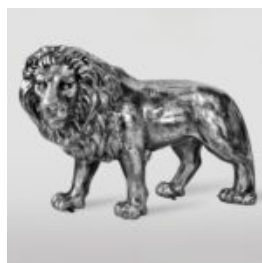

FIGURE 3D - RHINOCÉROS GRANDEUR NATURE

Numéro d'article :
F086

Description du produit :
Maquette de rhinocéros grandeur...

UNE GRANDE FIGURE D'UNE TORTUE DE MARCHÉ - SMARTIES

Numéro d'article :
Tortue - Smarties
Description du produit :
Grande figurine de tortue...

LION DEBOUT - PATINE ARGENTÉE

Référence de l'article:
S93-1

Description du produit:
Lion debout - patine

H- 125cm L...

GRANDE FIGURINE DE TORTUE MARCHANTE - SMARTIE BLEU

Numéro d'article : Z2-2-5
Description du produit : Grande figurine de tortue marchante bleue...