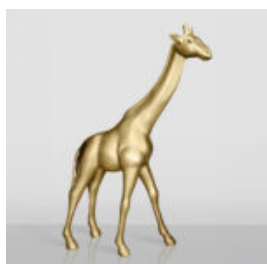

CACTUS 180 CM - NOIR TRASH

Numéro d'article : K3-1-9 Description du produit : Cactus 180 cm - version noir...

GRANDE FIGURE DE LION DEBOUT - TRASH NOIR

Numéro d'article : S93-6 Description du produit : Lion debout - trash noir H - 125cm L - 185cm...

GRANDE FIGURINE DE LION DEBOUT - DORÉE

Numéro d'article : S93-5 Description du produit : Lion debout - doré H - 125cm L - ...

GRANDE GIRAFE 230CM - VERSION DORÉE

Numéro d'article : Figurine girafe 230cm Description du produit : Grande girafe 230cm version...