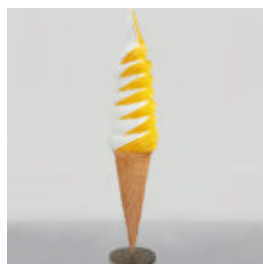

...

FIGURA ŚREDNI PINGWIN, WYSOKOŚCI 120CM

Numer artykułu:
F079

Opis produktu:
Średnia figura pingwina - kolor...

FIGURE 3D PUBLICITÉ ET BANANE DÉCORATOIRE

Description du Produit:

Banane Basée Sur

MATÉRIEL:
Résine de...

LA FIGURE 3D D'UNE ZÈBRE À TAILLE RÉELLE

ChatGPT
ChatGPT

Numéro d'article :
F040
Description du produit :
Figurine grandeur...

MAQUETTE PUBLICITAIRE DE GLACE AMÉRICAINE / SPIRALE - MANGUE

Numéro d'article :
F106