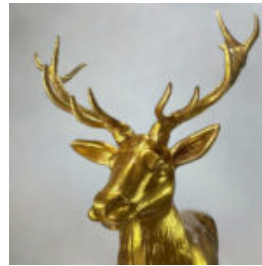

Numéro d'article : NaturalZebra
Description du produit : Figure décorative de zèbre grandeur...

FIGURE DÉCORATIVE 3D - GRAND CERF DORÉ PAILLETÉ

Numéro de l'article : F006 + paillettes
Description du produit : Cerf de taille réelle en...