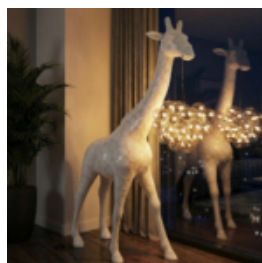

GRANDE GIRAFE 230CM LAMPE – VERSION BEIGE AVEC TACHES

Numéro d'article :
Figurine girafe 230cm LAMPE crème
Description du produit : Grande girafe...