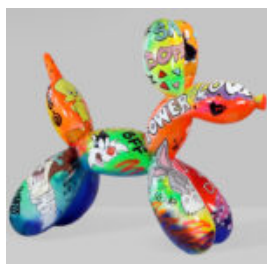

CROCODILE 100 CM - PATINE

Référence de l'article:
S24

Description du produit:
Crocodile 100 cm -...

GRAND OURS ASSIS - LOONEY TUNES

Référence de l'article:
M2-5-3

Description du produit:
Grand ours assis - Looney...

GRAND LUTIN "FUCK YOU" - LOONEY TUNES

Référence de l'article:
K2-1-2

Description du produit:
Grand nain de jardin "Fuck You" -...

GRAND CHIEN DE BALLON - LOONEY TUNES

Numéro d'article:
B2-1-1

Description du produit:
Grand chien de ballon - Looney...