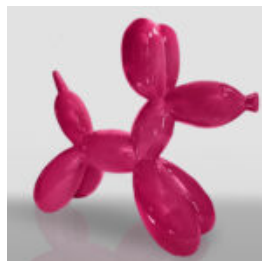

CHIEN EN BALLON GRANDE FIGURINE DÉCORATIVE - ROSE

Numéro d'article :
B2-1-10
Description du produit :
Grande figurine de chien en...