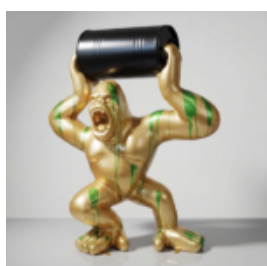

GRAND GORILLE DORÉ AVEC UN FÛT – DÉCHETS VERTS

Numéro d'article :

G1-5-8

Description du produit :

Grand gorille doré avec un tonneau...