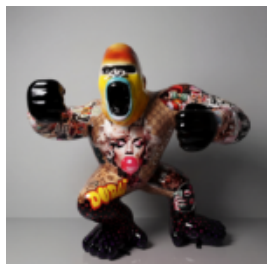

GORILLE XL - MOTIF DUBAÏ

Numéro d'article : G1-2-4 Description du produit : Gorille XL - décoré avec le motif Dubai...