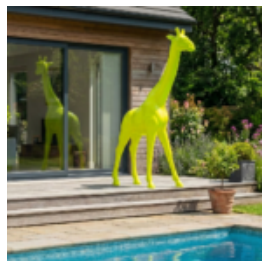

GROSSE GIRAFFE 230CM – FLUORESZIERENDE GELBE VERSION

Artikelnummer:
Giraffenfigur 230cm fluo
Produktbeschreibung:
Große Giraffe 230cm in...