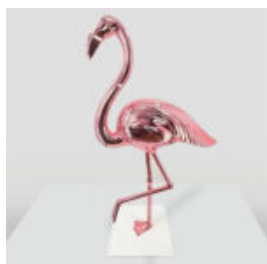

GRANDE FIGURINE DE VACHE - MONOCHROME

Numéro d'article :
K1-1-1
Description du produit :
Vache de taille naturelle...

GRANDE BOÎTE RED BULL - BOUCHE

Référence de l'article:
P1-3-3
Description du produit:
Grande boîte Red Bull -...

TIGRE NATUREL DEBOUT - GRIS

Référence de l'article:
S94
Description du produit:
Tigre naturel debout -...

FIGURINE DÉCORATIVE FLAMANT 3D - CHROMÉ

Numéro d'article :
F2-1-3
Description du produit :
Figurine décorative flamant - édition...