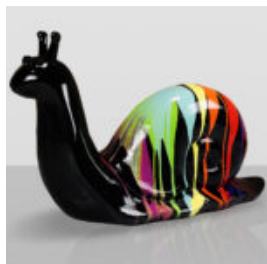

CACTUS 180 CM - PERLE VERTE MONOCOULEUR

Numéro d'article:
K3-1-5
Description du produit:
Cactus 180 cm - vert...

GRANDE FIGURE DE LA GIRAFE DE TAILLE NATURELLE - RAYURES

Numéro d'article:
F041 - Ceintures
Description du produit:
Une grande figure d'une...

FIGURA DÉCORATIVE GRAND ESCARGOT - PATINE

Numéro d'article :
S1-2-2
Description du produit :
Grande Figura Décorative Escargot -...

FIGURA DÉCORATIVE GRAND ESCARGOT - TRASH

Numéro d'article :
S1-2-1
Description du produit :
Grande Figura Décorative Escargot -...