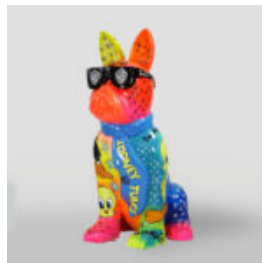

GRAND FIGURINE DE BULLDOG AVEC CRAVATE ET LUNETTES - LOONEY TUNES

Référence de l'article:
B1-5-5

Description du produit:
Grand bulldog avec une cravate et des...