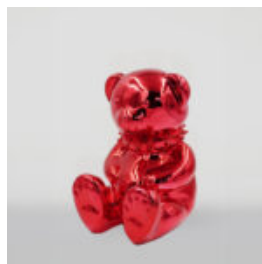

OURS DE 31 CM AVEC COLLIER À POINTES VERSION ROUGE

Référence de l'article:
M2-3-17

Description du produit:
Ours de 31 cm avec un collier à...