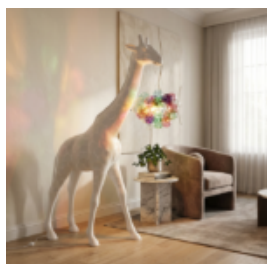

GRANDE LAMPE GIRAFE 230CM – VERSION BLANCHE AVEC TACHES

Numéro d'article : Figure de girafe 230cm
LAMPE blanche
Description du produit : Grande girafe...