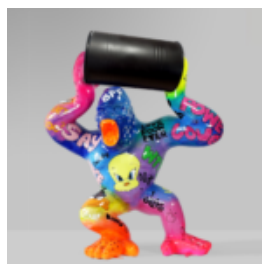

GRAND LUTIN "FUCK YOU" - LOONEY TUNES

Référence de l'article:
K2-1-2

Description du produit:
Grand nain de jardin "Fuck You" -...

GRAND CHIEN DE BALLON - LOONEY TUNES

Numéro d'article:
B2-1-1

Description du produit:
Grand chien de ballon - Looney...

BOULEDOGUE AVEC CASQUETTE - PATINE ARGENTÉE

Numéro de produit:
B1-1-6
Description du produit:
Bulldog avec casquette - Patine...

GRAND GORILLE - LOONEY TUNES

Référence de l'article:
G1-1-2

Description du produit:
Grand gorille - Looney...

GRAND GORILLE AVEC UN TONNEAU - LOONEY TUNES

Numéro d'article:

G1-5-4

Description du produit:

Grand gorille avec un tonneau - Looney...

GRAND GORILLE - ART POP

Référence de l'article:
G1-1-3

Description du produit:
Grand gorille - pop...