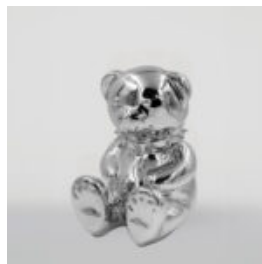

GRANDE GIRAFE 230 CM COULEUR ZÈBRE

Numéro d'article:
Figure Girafe 230cm

Description du produit:
grande girafe 230 cm...

OURS DE 31 CM AVEC COLLIER À POINTES VERSION ARGENTÉE

Référence:
M2-3-16

Description du produit:
Ours de 31cm avec un collier à pointes
chromées...