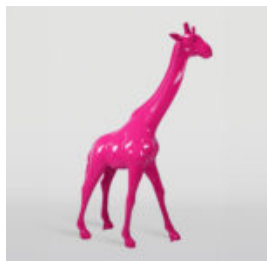

OURS DE 31 CM AVEC COLLIER À POINTES VERSION DORÉE

Référence de l'article:
M2-3-15

Description du produit:
Ours de 31 cm avec un collier à...

OURS DE 31 CM AVEC COLLIER À POINTES VERSION ROUGE

Référence de l'article:
M2-3-17

Description du produit:
Ours de 31 cm avec un collier à...

GORILLE XXL 180CM VERSION POP-ART - BANDE DESSINÉE

Référence de l'article:
G1-1-1

Description du produit:
Grand gorille XXL peint à la main...

GRANDE VERSION DE PATCH GIRAFE 230 CM

Numéro d'article:
Figure Girafe 230cm

Description du produit:
Grande version blanche...

GRANDE VERSION ROSE GIRAFE 230 CM

Numéro d'article:
Figure Girafe 230cm

Description du produit:
Grande version rose...