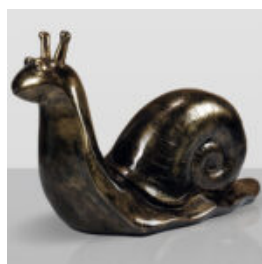

CACTUS 180 CM - PERLE VERTE MONOCOULEUR

Numéro d'article:
K3-1-5
Description du produit:
Cactus 180 cm - vert...

GRANDE FIGURE DE LA GIRAFE DE TAILLE NATURELLE - RAYURES

Numéro d'article:
F041 - Ceintures
Description du produit:
Une grande figure d'une...

FIGURA DÉCORATIVE GRAND ESCARGOT - PATINE

Numéro d'article :
S1-2-2
Description du produit :
Grande Figura Décorative Escargot -...

FIGURA DÉCORATIVE GRAND ESCARGOT - TRASH

Numéro d'article :
S1-2-1
Description du produit :
Grande Figura Décorative Escargot -...