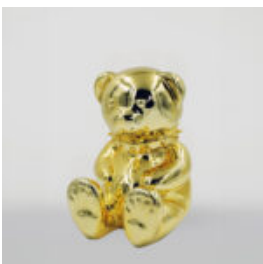

GRANDE GIRAFE 230 CM COULEUR ZÈBRE

Numéro d'article:
Figure Girafe 230cm

Description du produit:
grande girafe 230 cm...

OURS DE 31 CM AVEC COLLIER À POINTES VERSION ARGENTÉE

Référence:
M2-3-16

Description du produit:
Ours de 31cm avec un collier à pointes
chromées...

OURS DE 31 CM AVEC COLLIER À POINTES VERSION DORÉE

Référence de l'article:
M2-3-15

Description du produit:
Ours de 31 cm avec un collier à...

OURS DE 31 CM AVEC COLLIER À POINTES VERSION ROUGE

Référence de l'article:
M2-3-17