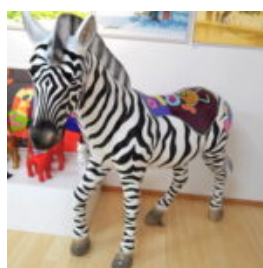

...

FIGURA ŚREDNI PINGWIN, WYSOKOŚCI 120CM

Numer artykułu:
F079

Opis produktu:
Średnia figura pingwina - kolor...

FIGURE 3D PUBLICITÉ ET BANANE DÉCORATOIRE

Description du Produit:

Banane Basée Sur

MATÉRIEL:
Résine de...