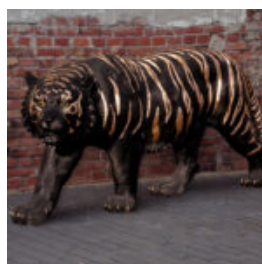

LION DEBOUT - PATINE ARGENTÉE

Référence de l'article:
S93-1

Description du produit:
Lion debout - patine

H- 125cm L...

GRANDE FIGURINE DE TORTUE MARCHANTE - SMARTIE BLEU

Numéro d'article : Z2-2-5
Description du produit : Grande figurine de tortue marchante bleue...

UNE GRANDE FIGURE D'UNE TORTUE DE MARCHÉ

Numéro d'article:
Z2-2-1

Description du produit:
Une grande figure d'une tortue de...

LION ASSIS - CRINIÈRE DORÉE, PEINT

Référence de l'article:
S92

Description du produit:
Lion assis - crinière dorée,...