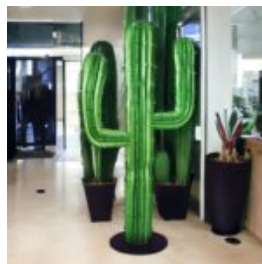

CACTUS 180 CM - PERLE VERTE MONOCOULEUR

Numéro d'article:
K3-1-5
Description du produit:
Cactus 180 cm - vert...