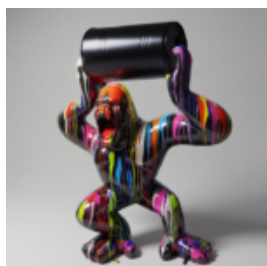

DUŻY GORYL Z BECZKĄ - TRASH

Numer artykułu:
G1-5-7
Opis produktu:
Duży goryl z beczką -...