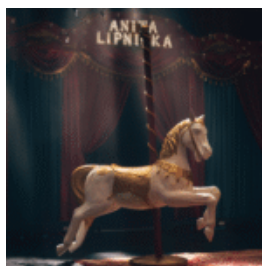

FIGURINE DÉCORATIVE – CANARD AL CAPONE NOIR ET OR

Description du produit :
Figurine décorative - canard Al Capone
version noir et or ...

FIGURINE DÉCORATIVE – JOKER ORANGE

Description du produit :
Grande figurine décorative du Joker -
version orange
Matériau...

FIGURINE DÉCORATIVE – PAPILLON À SUSPENDRE, VERSION PASTEL

Description du produit :
Figure décorative papillon à suspendre en
version pastel ...

FIGURINE DÉCORATIVE – CANARD AL CAPONE

Description du produit :
Figurine décorative - canard Al Capone
Matériau :
Composite /...

FIGURINE DÉCORATIVE – PAPILLON À SUSPENDRE

GRANDE FIGURINE DÉCORATIVE – MARIO

Description du produit :
Grande figurine décorative Mario
Matériau :
stratifié en verre...

CHEVAL DE MANÈGE

Description du produit :
Cheval de carrousel
Materiał:
laminé en verre PWS
Wielkość:
H-...