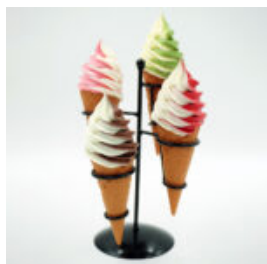

GLACES DÉCORATIVES EN PANIER - MOTIF I

Numéro d'article : LodKoszyk1 Description du produit : Support publicitaire avec des...