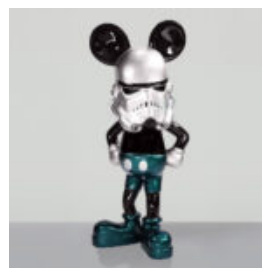

GRANDE FIGURINE GIRAFE GRANDEUR NATURE - NOIRE AVEC DES TACHES DORÉES

Numéro d'article : F041 - noir avec des taches dorées
Description du produit : Grande...

GRANDE GIRAFE 230CM VERSION MONDRIAN

Numéro d'article : Figurine girafe 230cm
Description du produit : Grande girafe 230cm version...

FIGURINE DÉCORATIVE PÈRE NOËL COCA-COLA

Numéro d'article : SantaClausCoca-Cola
Description du produit : Grande figurine décorative du...

FIGURINE DÉCORATIVE SOURIS STORMTROOPER VERT

Numéro d'article : Stormtrooper vert
Description du produit : Figurine décorative Souris...