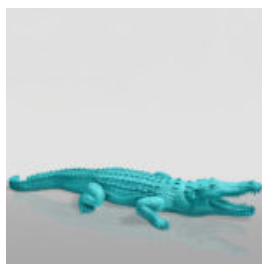

Numéro d'article:
Z2-1-5

Description du produit:
Tortue en casque avec monogramme - dégradé...

TORTUE EN CASQUE - FERRARI

Référence de l'article:
Z2-1-1

Description du produit:
Tortue en casque -...

GRANDE FIGURINE CROCODILE - VERT MENTHE