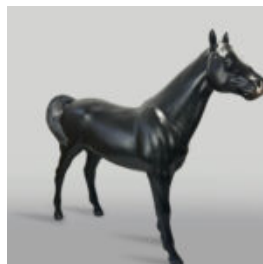

FIGURINE GRANDEUR NATURE D'UN CHEVAL NOIR

Numéro d'article:
F039 Noir
Description du produit:
Figurine grandeur nature d'un cheval,...