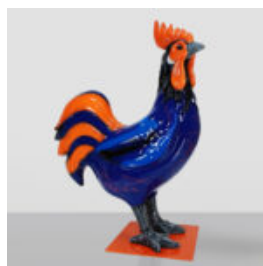

GRANDE FIGURINE DU COQ BLEU

Numéro d'article : Kogut - bleu
Description du produit : Grande Figurine du Coq en
version...