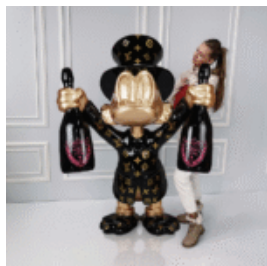

FIGURINE DÉCORATIVE – GRAND BALTHAZAR PICSOU

Description du produit : Grande figurine décorative de Balthazar Picsou. Matériau : Laminé en...