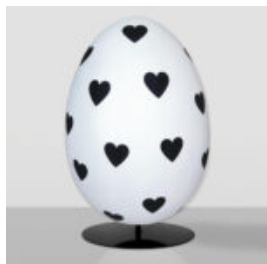

GRANDE GIRAFE 230CM VERSION PATINE

Numéro d'article : Figurine girafe 230cm Description du produit : Grande girafe 230cm version...

GRANDE GIRAFE 230CM VERSION NOIRE

Numéro d'article : Figurine girafe 230cm
Description du produit : Grande girafe
230cm version...

FIGURE DÉCORATIVE 3D - GRAND CERF BLANC

Numéro d'article :
F006
Description du produit :
Cerf de taille réelle réalisé en couleur...

FIGURE DÉCORATIVE ŒUF DE PÂQUES XXL

Numéro d'article :JajkaWielkanocneXXL
Description du produit :Grande figure
décorative d'œuf...

FIGURE DÉCORATIVE ŒUF DE PÂQUES XXL – BASE CARRÉE

Numéro d'article : JajkaWielkanocneXXLb
Description du produit : Grande figure
décorative de...

FIGURE DÉCORATIVE ŒUF DE PÂQUES BLANC XXL – BASE CARRÉE

Numéro d'article :
JajkaWielkanocneXXLd
Description du produit :
Grande figure décorative...