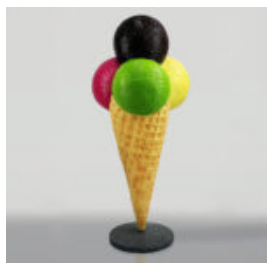

KOLOROWY BYK NATURALNEJ WIELKOŚCI Z LAMINATU

Opis produktu:

Kolorowy byk naturalnej wielkości z laminatu.

...

HIPPOPOTAMES

NUMÉRO D'ARTICLE:
GC209

Description du Produit:
Hippopotame

...