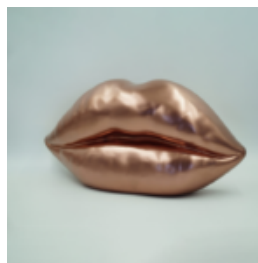

Référence de l'article:
U1-1-6

Description du produit:
Lèvres blanches avec un dégradé...

LÈVRES BRUNES AVEC MONOGRAMME DORÉ

Référence de l'article:
U1-1-7

Description du produit:
Lèvres brunes avec monogramme doré...

LÈVRES NOIRES AVEC MONOGRAMME - DÉGRADÉ ROSE

Référence de l'article:
U1-1-8

Description du produit:
Lèvres noires avec un dégradé...

LION À CRINIÈRE DORÉE

Référence de l'article :
S02
Description du produit :
Figurine de lion taille réelle avec...