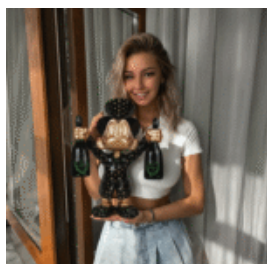

FIGURINE DÉCORATIVE – PAPILLON À SUSPENDRE

GRANDE FIGURINE DÉCORATIVE – MARIO

Description du produit :
Grande figurine décorative Mario
Matériau :
stratifié en verre...

CHEVAL DE MANÈGE

Description du produit :
Cheval de carrousel
Materiał:
laminé en verre PWS
Wielkość:
H-...

DÉCORATION FIGURINE - MINI BALTHAZAR PICSOU

Description du produit :
Mini figurine décorative de Balthazar Picsou.
Matériau...

FIGURINE DÉCORATIVE GRAND FLAMANT ROSE 3D - MANGUE ROSE

Numéro d'article : F2-2-3 Description du
produit : Figurine décorative Flamant rose -
en...

GRANDE FIGURINE DÉCORATIVE – POPEYE

Description du produit : Grande figure de Papaye

Matériau : Stratifié en verre PWS ...

GRANDE SCULPTURE – VACHE PEINTE À LA MAIN AVEC DES FLEURS

Numéro d'article : Vache Peinte à la Main avec des Fleurs