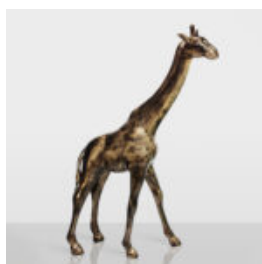

CACTUS 180 CM - NOIR TRASH

Numéro d'article : K3-1-9 Description du produit : Cactus 180 cm - version noir...

GRANDE FIGURE DE LION DEBOUT - TRASH NOIR

Numéro d'article : S93-6 Description du produit : Lion debout - trash noir H - 125cm L - 185cm...

GRANDE FIGURINE DE LION DEBOUT - DORÉE

Numéro d'article : S93-5 Description du produit : Lion debout - doré H - 125cm L - ...

GRANDE GIRAFE 230CM - VERSION DORÉE

Numéro d'article : Figurine girafe 230cm Description du produit : Grande girafe 230cm version...

GRANDE GIRAFE 230CM VERSION PATINE

Numéro d'article : Figurine girafe 230cm Description du produit : Grande girafe 230cm version...

GRANDE GIRAFE 230CM VERSION NOIRE

Numéro d'article : Figurine girafe 230cm
Description du produit : Grande girafe
230cm version...