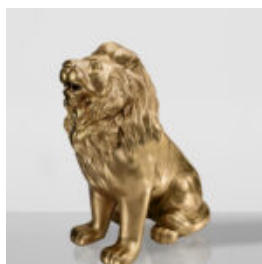

Numéro d'article:
Z2-1-5

Description du produit:
Tortue en casque avec monogramme - dégradé...

TORTUE EN CASQUE - FERRARI

Référence de l'article:
Z2-1-1

Description du produit:
Tortue en casque -...

GRANDE FIGURINE CROCODILE - VERT MENTHE

Numéro d'article :
F044

Description du produit :
Figurine décorative crocodile grande, de...

FIGURINE DÉCORATIVE LION ASSIS - DORÉ

Numéro d'article :
Lion assis - doré
Description du produit :
Figurine décorative d'un...