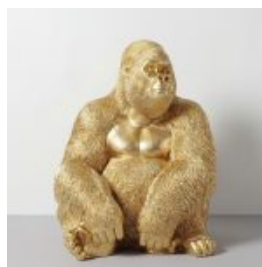

GORILLE TONO CARRÉ XL - CŒUR DORÉ

Numéro d'article : G1-11-7 Description du produit : Gorille Tono Carré XL - avec un cœur...

FIGURE DÉCORATIVE GORILLE ASSIS

Numéro d'article : G1-15-1 Description du produit : Figure décorative d'un gorille assis...