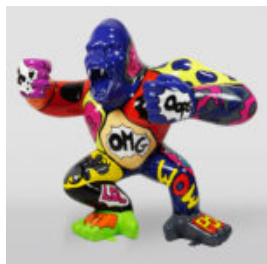

GORILLE XXL 180CM VERSION POP-ART - BANDE DESSINÉE

Référence de l'article:
G1-1-1

Description du produit:
Grand gorille XXL peint à la main...