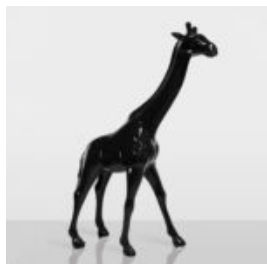

GRANDE FIGURINE DE LION DEBOUT - DORÉE

Numéro d'article : S93-5 Description du produit : Lion debout - doré H - 125cm L - ...

GRANDE GIRAFE 230CM - VERSION DORÉE

Numéro d'article : Figurine girafe 230cm Description du produit : Grande girafe 230cm version...

GRANDE GIRAFE 230CM VERSION PATINE

Numéro d'article : Figurine girafe 230cm Description du produit : Grande girafe 230cm version...

GRANDE GIRAFE 230CM VERSION NOIRE

Numéro d'article : Figurine girafe 230cm
Description du produit : Grande girafe
230cm version...