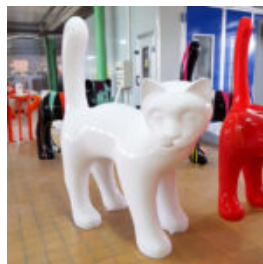

Opis produktu:
Żrebak, naturalnej wielkości...

FIGURA DEKORACYJNA DUŻY JEDNOKOLOROWY KOT

Numer artykułu:
C094xls

Opis produktu:
Duży kot z laminatu szklanego ...

PETIT CHAT DÉBUT

NUMÉRO D'ARTICLE:
C094A

Description du Produit:
Modèle de Petit Chat