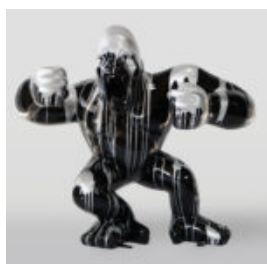

GORILLE NOIR XL - POUBELLE ARGENTÉE

Numéro d'article:
G1-2-1
Description du produit:
Gorille noir XL - poubelle...