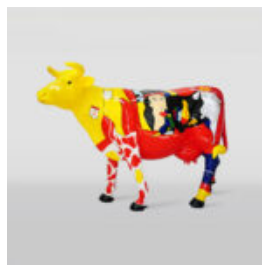

VACHE AVEC MOTIF PICASSO

Référence de l'article :
K1-1-2
Description du produit :
Vache grandeur nature avec motif...