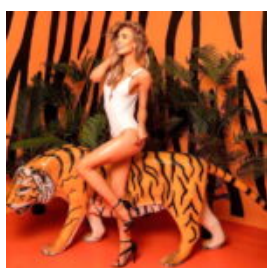

Opis produktu:
Globus średnicy 150cm....

FIGURA DEKORACYJNO-UŻYTKOWA TYGRYS DUŻY

Artykuł:
Figura dekoracyjno-użytkowa tygrys duży

Opis produktu:

...

ŻREBAK - 3D FIGURA NATURALNEJ WIELKOŚCI

Numer artykułu:
F022