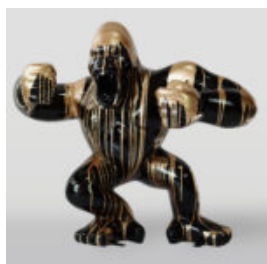

GORILLE NOIR XL - POUBELLE DORÉE

Référence de l'article:
G1-2-1
Description du produit:
Gorille noir XL - poubelle...