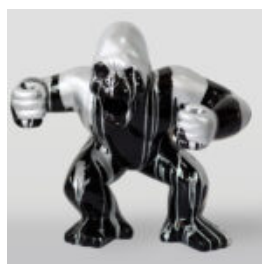

GORILLE NOIR L - POUBELLE ARGENTÉE

Référence de l'article:
G1-3-1
Description du produit:
Gorille noir L - poubelle...