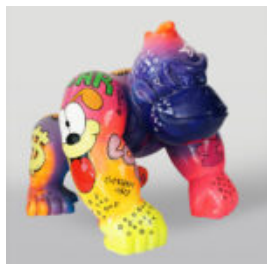

DONKEY KONG - KING

Numéro d'article:
G1-14-5

Description du produit:
Donkey Kong - King avec Garfield et...