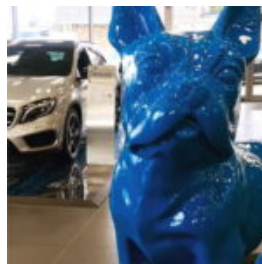

Description du produit:

Super bauble d'arbre de Noël.

matériel:
PWS Glass...

CHIEN BIG FIGURE DU BULLDOG FRANÇAIS, ONE - COLOR VERSION

Numéro d'article:

B1-17-1 Bleu
F098

Description du produit:
Une grande figure du...