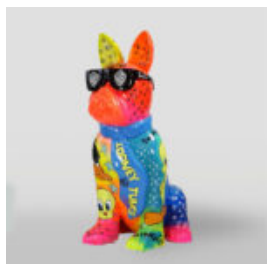

GRAND CHIEN DE BALLON - CHROME ARGENTÉ

Numéro d'article:
B2-1-5
Description du produit:
Grand chien de ballon - chrome...

UNE GRANDE FIGURE D'UNE TORTUE DE MARCHE - DES ORDURES

Numéro d'article:
Z2-2-3
Description du produit:
Une grande figure d'une tortue de...

OURS DEBOUT LOONEY TUNES

Numéro d'article:
M2-2-1
Description du produit:
Tunes debout de l'ours debout,...

PIES DUŻA FIGURA BULLDOGA Z KRAWATEM W OKULARACH - LOONEY TUNES

Numer artykułu:
B1-5-5
Opis produktu:
Duża figura bulldoga z krawatem w
okularach,...