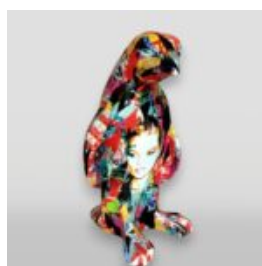

Numéro d'article:
M2-2-3

Description du produit:
Figure d'ours en peluche avec motif l...

FIGURE ARTISTE GRAND LION MODERNE

Nom du produit:

Grand Lion Moderne / Lion Moderne.

Description du...

FIGURA DEKORACYJNA PINGWIN MAŁY - POP-ART

Numer artykułu:
F079a

Opis produktu:
Figura dekoracyjna pingwin mały -...

FIGURE DÉCORATIVE PENGUIN SMALL, H-40CM

Numéro d'article:
F079A

Description du produit:
Figure décorative...

KOLOROWY BYK NATURALNEJ WIELKOŚCI Z LAMINATU