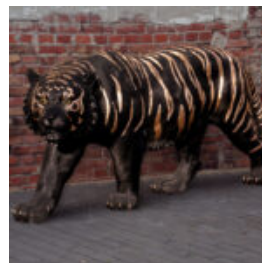

matériel:...

UNE GRANDE FIGURE D'UNE TORTUE DE MARCHE

Numéro d'article:
Z2-2-1

Description du produit:
Une grande figure d'une tortue de...

TIGER DEBOUT NOIR - POUBELLE DOREE

NUMÉRO D'ARTICLE:
S94

Description du Produit:
Tiger Debout Noir - Poubelle Doree