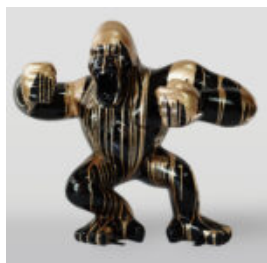

CZARNY GORYL XL - ŻŁOTY TRASH

Numer artykułu:
G1-2-1
Opis produktu:
Czarny goryl XL - złoty...