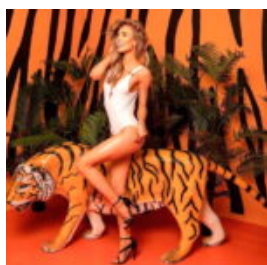

FIGURE DÉCORATOIRE ET UTILITÉ BIG TIGER

Article:
Figure Décoratoire et utilité Big Tiger

Description du Produit:...