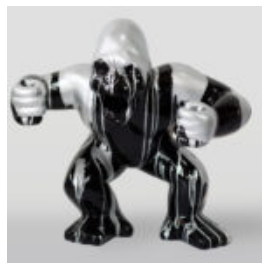

CZARNY GORYL L - SREBRNY TRASH

Numer artykułu:
G1-3-1
Opis produktu:
Czarny goryl L - srebrny...