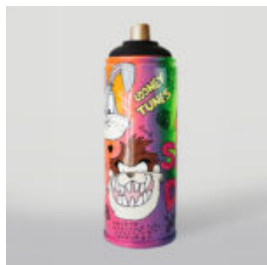

VAPORISER À LOONEY TUNES

Número d'article:
S3-1-1

Description du produit:
Un grand pulvérisation peint avec...