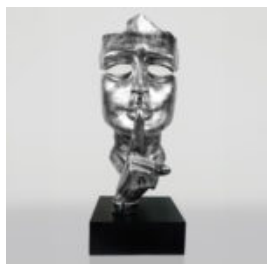

GRAND MASQUE BASÉ SUR - SILVER PATINE

Numéro d'article:
M3-1-2

Description du produit:
Grand masque basé sur - Silver...