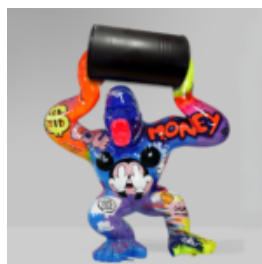

...

GRAND OURS ASSIS - COULEUR ORANGE

Numéro d'article:
M2-5-1

Description du produit:
Grand ours assis - couleur orange

...

GRANDE GORILLE AVEC UN BARIL - POP ART

Numéro d'article:

G1-5-6