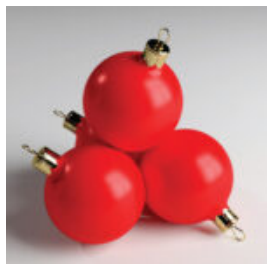

Description du produit:

Figure décorative, un lion d'une taille naturelle.

matériel:...

FIGURA 3D - NOSOROŻEC NATURALNEJ WIELKOŚCI

Numer artykułu:
F086

Opis produktu:
Naturalnej wielkości makieta...

PUBLICITÉ ET FIGURE DÉCORATIVE, GRANDE VACHE LISSE

Numéro d'article:
K1-1-3

Description du produit:
Une vache lisse de la taille...

ŁAWKA OWALNA Z LAMINATU SZKLANEGO.

Opis produktu:

Odporna ławka z włókna szklanego - wersja jednokolorowa.

...

GRANDS BOULES D'ARBRES DE NOËL, DÉCORATION DE NOËL