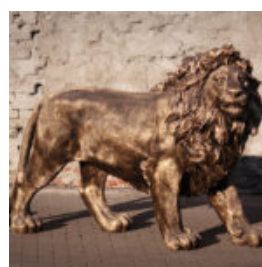

...

LION ASSIS - MANE DORÉE, PEINTE

NUMÉRO D'ARTICLE:
S92

Description du Produit:
Lion Assis - Mane Dorée, Peinte

...

DÉCÉDURAGE DU LION - PATINE

NUMÉRO D'ARTICLE:
S93

Description du Produit:
Décédurage du lion - Patine