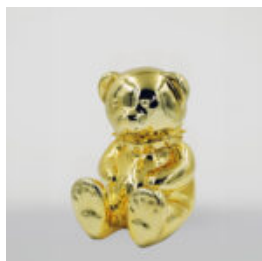

GRANDE GIRAFE 230 CM COULEUR ZÈBRE

Numéro d'article:
Figure Girafe 230cm

Description du produit:
grande girafe 230 cm...

EN PELUCHE H-31 CM AVEC COL AVEC DES POINTES

Numéro d'article:
M2-3-15

Description du produit:
Miś 31cm avec un col avec des...