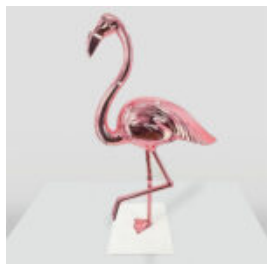

NATURALNY TYGRYS STOJĄCY - SZARY

Numer artykułu:
S94

Opis produktu:
Naturalny tygrys stojący -...

FIGURINE DÉCORATIVE FLAMANT 3D - CHROMÉ

Numéro d'article :
F2-1-3
Description du produit :
Figurine décorative flamant - édition...