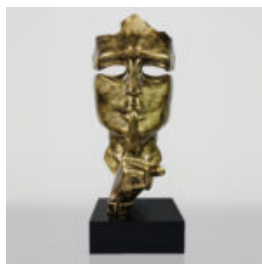

GRANDE GIRAFE 230 CM COULEUR ZÈBRE

Numéro d'article:
Figure Girafe 230cm

Description du produit:
grande girafe 230 cm...

EN PELUCHE H-31 CM AVEC COL AVEC DES POINTES

Numéro d'article:
M2-3-15

Description du produit:
Miś 31cm avec un col avec des...