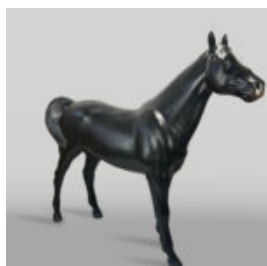

DÉCORATION PARCS À THÈMES

GRANDE FIGURE DÉCORATIVE DE CHIEN BALLON - MÉTALLIQUE VIOLET

Numéro d'article :B2-1-9
Description du produit :Grande figurine décorative chien ballon...

FIGURA 3D Z LAMINATU - HIPOPOTAM NATURALNEJ WIELKOŚCI - TRASH

Numer artykułu:
GC209

Opis produktu:
Figura 3D - Hipopotam naturalnej wielkości wykonany...

GRANDE FIGURE DE TAUREAU GÉOMÉTRIQUE

Numéro d'article :Taureau Géométrique
Description du produit :Taureau géométrique - 1...

FIGURINE GRANDEUR NATURE DE ZÈBRE NIEMIECKI:

Numéro d'article :
NaturalnaZebra
Description du produit :
Figurine de zèbre en 3D grandeur...

FIGURINE GRANDEUR NATURE D'UN CHEVAL NOIR

Numéro d'article:
F039 Noir
Description du produit:
Figurine grandeur nature d'un cheval...