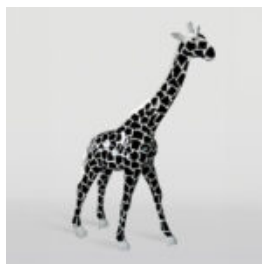

GRANDE VERSION DE PATCH GIRAFE 230 CM

Numéro d'article:
Figure Girafe 230cm

Description du produit:
Grande version blanche...