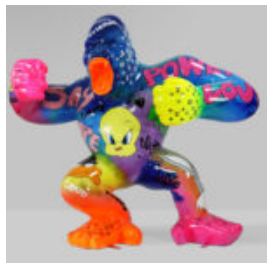

...

GRAND CHIEN DE BALLON - LOONEY TUNES

Numéro d'article:
B2-1-1

Description du produit:
Grand chien de ballon - Looney...

BOULEDOGUE AVEC CASQUETTE - PATINE ARGENTÉE

Numéro de produit:
B1-1-6
Description du produit:
Bulldog avec casquette - Patine...

GRAND AMER AVEC UN BARIL - LOONEY TUNES

Numéro d'article:

G1-5-4

Description du produit:

Grand amer avec un baril - Looney...

GRAND GORILLE - POP ART

Numéro d'article:
G1-1-3

Description du produit:
Grand gorille - pop art

...

BIG GORILLA - LOONEY TUNES

Numéro d'article:
G1-1-2

Description du produit:
Big Gorilla - Looney Tunes

...

GRAND OURS DE SIÈGES - BLANC

Numéro d'article:
M2-5-2

Description du produit:
Grand ours de sièges - blanc