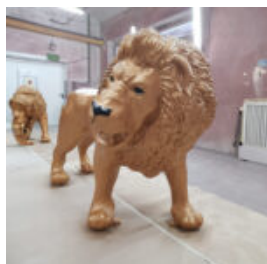

Article:
Figure Décoratoire et utilité Big Tiger

Description du Produit:...

LA FIGURE 3D D'UNE ZÈBRE À TAILLE RÉELLE

ChatGPT
ChatGPT

Numéro d'article :
F040
Description du produit :
Figurine grandeur...

ŻREBAK - 3D FIGURA NATURALNEJ WIELKOŚCI

Numer artykułu:
F022

Opis produktu:
Żrebak, naturalnej wielkości...

HIGLE DÉCORATIF KICKING HORSE

Numéro d'article:
Un cheval de coup de pied.

Description du produit:
Une figure d'un...

FIGURE DÉCORATIVE, UN LION D'UNE TAILLE NATURELLE