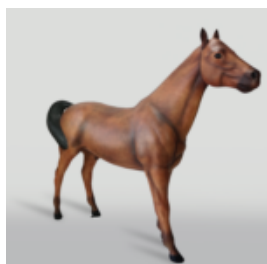

FIGURINE DE CHEVAL GRANDEUR NATURE

Numéro de l'article :
F039 Naturel
Description du produit :
Figurine de cheval...