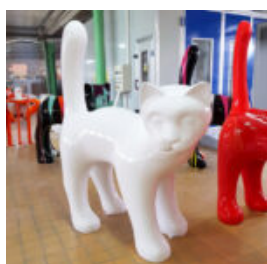

FIGURE DÉCORATIVE GRANDE CAT COLOR

Numéro d'article:
C094XLS

Description du produit:
Un grand stratifié en verre - un...