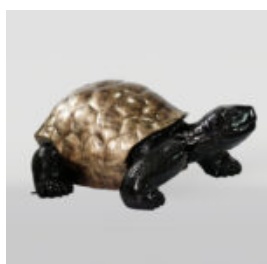

CZARNY GORYL L - SREBRNY TRASH

Numer artykułu:
G1-3-1
Opis produktu:
Czarny goryl L - srebrny...

CZARNY GORYL XL - ŻŁOTY TRASH

Numer artykułu:
G1-2-1
Opis produktu:
Czarny goryl XL - złoty...

DUŻA MASKA NA PODSTAWIE - W NIEBIESKIE ŁĄTY

Numer artykułu:
M3-1-5
Opis produktu:
Duża maska na podstawie - Biała z
niebieskimi...

UNE GRANDE FIGURE D'UNE TORTUE DE MARCHE - PATINE D'OR

Numéro d'article:
Z2-2-2
Description du produit:
Une grande figure d'une tortue de...