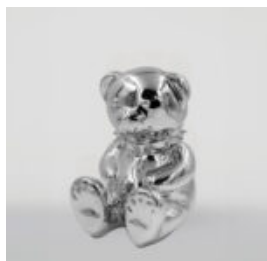

EN PELUCHE H-31 CM AVEC COL AVEC DES POINTES

Numéro d'article:
M2-3-16

Description du produit:
Miś 31cm avec un collage avec des...