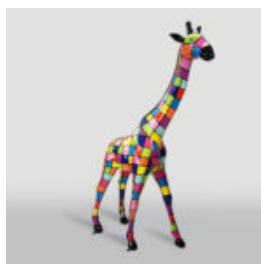

GRANDE GIRAFE 230 CM - VERSION SMARTIE

Numéro d'article:
Figurine de girafe 230cm
Description du produit:
Grande girafe 230cm...