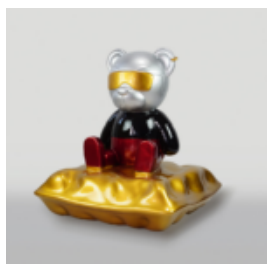

GRANDE GIRAFE 230 CM - VERSION SMARTIE

Numéro d'article:
Figurine de girafe 230cm
Description du produit:
Grande girafe 230cm...

CACTUS 180 CM - PERLE VERTE MONOCOULEUR

Número d'article:
K3-1-5
Description du produit:
Cactus 180 cm - vert...

GRANDE FIGURE DE LA GIRAFE DE TAILLE NATURELLE - RAYURES

Número d'article:
F041 - Ceintures

Description du produit:
Une grande figure d'une...

MÍŚ SIEDZĄCY NA PODUSZCIE FERRARI

Numer artykułu:
M2-6-3

Opis produktu:
Miś z okularami siedzący na poduszce z motywem...