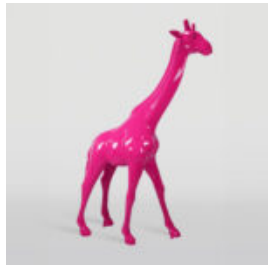

GRAND MASQUE BASÉ SUR - PATINE D'OR

Numéro d'article:
M3-1-1

Description du produit:
Grand masque basé sur - Patine...

GRANDE VERSION DE PATCH GIRAFE 230 CM

Numéro d'article:
Figure Girafe 230cm

Description du produit:
Grande version blanche...

GRANDE VERSION ROSE GIRAFE 230 CM

Numéro d'article:
Figure Girafe 230cm

Description du produit:
Grande version rose...

UNE GRANDE FIGURE D'UNE TORTUE DE MARCHE - SMARTIES

Numéro d'article :
Tortue - Smarties
Description du produit :
Grande figurine de tortue...