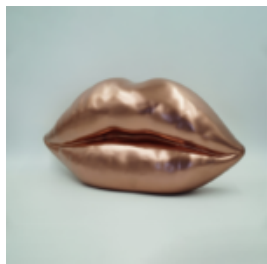

LÈVRES EN OR ROSE

Numéro d'article:
U1-1-9

Description du produit:
Lèvres en or rose

matériel:...