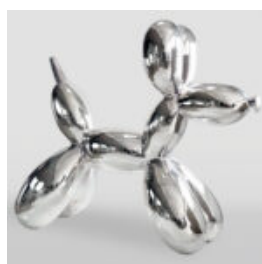

CZARNY GORYL L - SREBRNY TRASH

Numer artykułu:
G1-3-1
Opis produktu:
Czarny goryl L - srebrny...

CZARNY GORYL XL - ŻŁOTY TRASH

Numer artykułu:
G1-2-1
Opis produktu:
Czarny goryl XL - złoty...

DUŻA MASKA NA PODSTAWIE - W NIEBIESKIE ŁĄTY

Numer artykułu:
M3-1-5
Opis produktu:
Duża maska na podstawie - Biała z
niebieskimi...

UNE GRANDE FIGURE D'UNE TORTUE DE MARCHE - PATINE D'OR

Numéro d'article:
Z2-2-2
Description du produit:
Une grande figure d'une tortue de...

GRAND CHIEN DE BALLON - CHROME ARGENTÉ

Numéro d'article:
B2-1-5
Description du produit:
Grand chien de ballon - chrome...

UNE GRANDE FIGURE D'UNE TORTUE DE MARCHE - DES ORDURES

Numéro d'article:
Z2-2-3
Description du produit:
Une grande figure d'une tortue de...