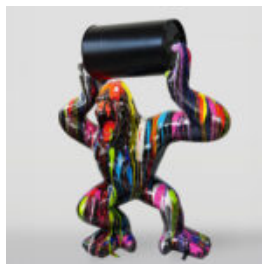

DUŻY GORYL Z BECZKĄ - TRASH

Numer artykułu:

G1-5-7

Opis produktu:

Duży goryl z beczką -...