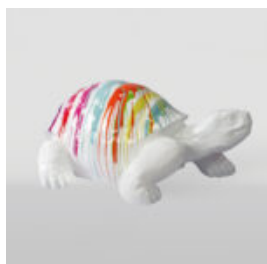

Numer artykułu:
M3-1-5
Opis produktu:
Duża maska na podstawie - Biała z
niebieskimi...

UNE GRANDE FIGURE D'UNE TORTUE DE MARCHE - PATINE D'OR

Numéro d'article:
Z2-2-2
Description du produit:
Une grande figure d'une tortue de...

GRAND CHIEN DE BALLON - CHROME ARGENTÉ

Numéro d'article:
B2-1-5
Description du produit:
Grand chien de ballon - chrome...

UNE GRANDE FIGURE D'UNE TORTUE DE MARCHE - DES ORDURES

Numéro d'article:
Z2-2-3
Description du produit:
Une grande figure d'une tortue de...