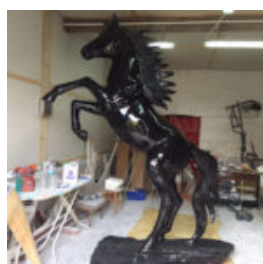

HIGLE DÉCORATIF KICKING HORSE

Numéro d'article:
Un cheval de coup de pied.

Description du produit:
Une figure d'un...