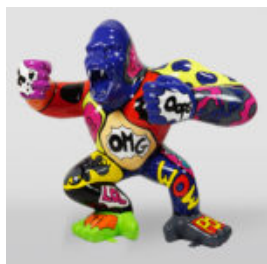

GORYL XXL 180CM POP -ART VERSION - COMITE DE BANDE DESSINÉE

Numéro d'article:
G1-1-1

Description du produit:
Big Gorilla xxl Hand -paît dans la...