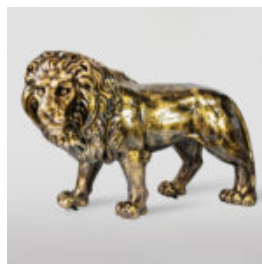

GRAND CHIEN DE BALLON - CHROME ARGENTÉ

Numéro d'article:
B2-1-5
Description du produit:
Grand chien de ballon - chrome...

UNE GRANDE FIGURE D'UNE TORTUE DE MARCHE - DES ORDURES

Numéro d'article:
Z2-2-3
Description du produit:
Une grande figure d'une tortue de...

OURS DEBOUT LOONEY TUNES

Numéro d'article:
M2-2-1
Description du produit:
Tunes debout de l'ours debout,...

PIES DUŻA FIGURA BULLDOGA Z KRAWATEM W OKULARACH - LOONEY TUNES

Numer artykułu:
B1-5-5
Opis produktu:
Duża figura bulldoga z krawatem w
okularach,...