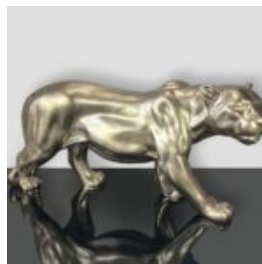

PANTHÈRE

FIGURINE 3D DE TAILLE RÉALISTE PANTHÈRE TACHETÉE BLEUE

Référence de l'article:
P2-1-3

Description du produit:
Panthère debout de taille naturelle -...

PANTHÈRE DEBOUT GRANDEUR NATURE - OR MÉTALLIQUE

Référence:
P2-1-12

Description du produit:
Panthère debout de taille naturelle - en couleur...

STATUE DE PANTHÈRE DEBOUT DE TAILLE NATURELLE - FINITION NATURELLE

Référence de l'article:
P2-1-1

Description du produit:
Panthère debout de taille naturelle -...

PANTHÈRE DEBOUT DE TAILLE NATURELLE - PEINTURE MATE MORO

Référence de l'article:
P2-1-2

Description du produit:
Panthère debout de taille naturelle -...

FIGURINE PANTHÈRE EN PATINE DE DIMENSIONS NATURELLES