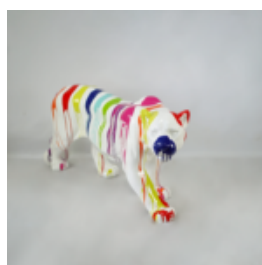

PANTHÈRE

FIGURINE 3D DE TAILLE RÉALISTE PANTHÈRE TACHETÉE BLEUE

Référence de l'article:
P2-1-3

Description du produit:
Panthère debout de taille naturelle -...

PANTHÈRE DEBOUT GRANDEUR NATURE - OR MÉTALLIQUE

PANTHÈRE DEBOUT DE TAILLE NATURELLE - PEINTURE MATE MORO

Référence de l'article:
P2-1-2

Description du produit:
Panthère debout de taille naturelle -...

FIGURINE PANTHÈRE EN PATINE DE DIMENSIONS NATURELLES

FIGURINE 3D PANTHÈRE NOIRE AUX DIMENSIONS NATURELLES - POUBELLE DORÉE

Référence de l'article:
P2-1-6

Description du produit:
Panthère noire debout de taille...

PANTHÈRE DEBOUT DE DIMENSIONS NATURELLES B-PERFORMANCE

Référence de l'article:
P2-1-7

Description du produit:
Panthère debout de taille naturelle...

PANTHÈRE DEBOUT DE TAILLE NATURELLE - PEINTURE MATE

Référence de l'article:
P2-1-10

Description du produit:
Panthère debout de taille naturelle...