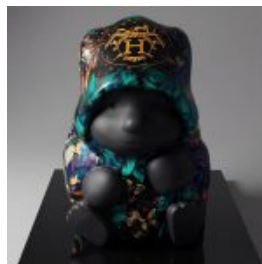

PANDA W MOTYWIE INDII

Numer artykułu:
Panda Indie
Opis produktu:
Panda wykonana techniką oklejania folią...