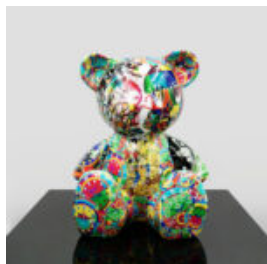

PETIT OURSON ASSIS - ROLEX

Numéro d'article :
M2-7-8
Description du produit :
Petit ourson assis en motif...