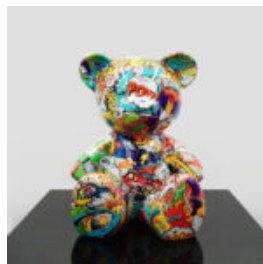

PETIT OURSON ASSIS - POP ART

Numéro d'article :
M2-7-4
Description du produit :
Petit ourson assis en motif Pop...