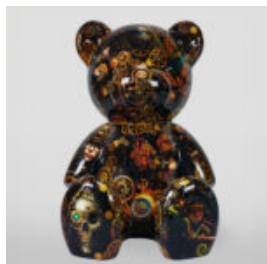

## OURS DE 31 CM AVEC UN COLLIER À POINTES MOTIF TIGRE

Référence de l'article:  
M2-3-18

Description du produit:  
Ours en peluche de 31 cm avec un...