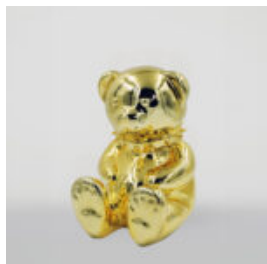

## OURS DE 31 CM AVEC COLLIER À POINTES VERSION ARGENTÉE

Référence:  
M2-3-16

Description du produit:  
Ours de 31cm avec un collier à pointes chromées...