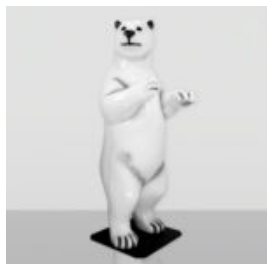

OURS DEBOUT 180 CM - UNE COULEUR

Référence de l'article:
M1-1-1

Description du produit:
Ours debout 180 cm - une...