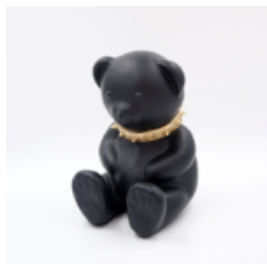

OURS H-31 CM - NOIR MAT

Référence de l'article:
M2-3-11

Description du produit:
Ours H-31 cm - noir...