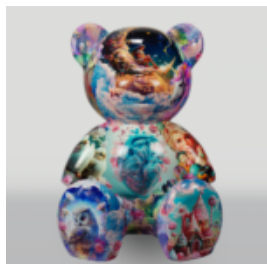

GRAND OURSON ASSIS - MOTIF SWEET

Référence produit : M2-5-4
Description du produit : Grand ours assis avec motif sweet,...