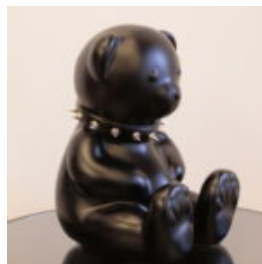

FIGURA DEKORACYJNA Z ŻYWICY - MIŚ TEDDY

Numer/nazwa artykułu:
M2-3-13

Opis produktu:
Figura dekoracyjna Miś Teddy - wersja...