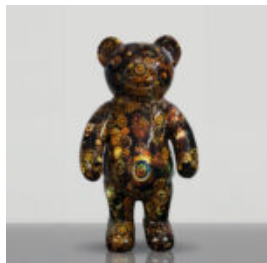

OURS DEBOUT - THÈME INDUSTRIEL

Numéro d'article: M2-2-4
Description du produit: Figurine d'ours debout réalisée en utilisant...