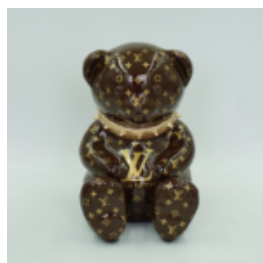

OURS MONOGRAMME H-31CM

Référence de l'article:
M2-3-6

Description du produit:
Ours - monogramme

Matériau: Résine...