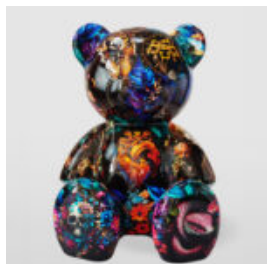

## OURS DEBOUT LOONEY TUNES

Numéro d'article:  
M2-2-1

Description du produit:  
Tunes debout de l'ours debout,...