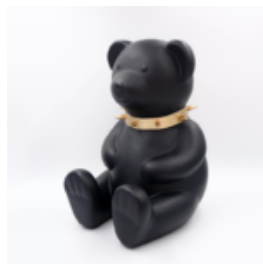

OURS H-45 CM - NOIR MAT

Référence de l'article:
M2-4-11

Description du produit:
Ours H-45 cm - noir...