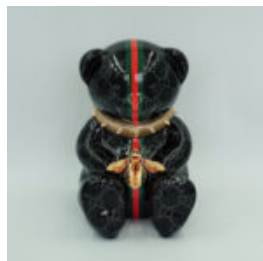

OURS G NOIR H-31CM

Référence de l'article:
M2-3-2

Description du produit:
Ours G noir

Matériau: Résine...