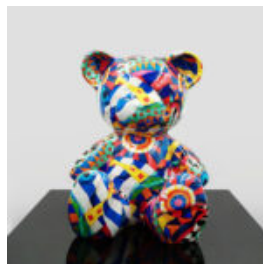

PETIT OURSON ASSIS - MOSAIC

Numéro d'article :
M2-7-2
Description du produit :
Petit ourson assis en motif...