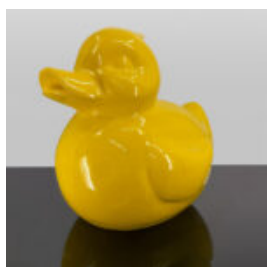

PETIT CANARD 60 CM

NUMÉRO D'ARTICLE:
GC214
Description du Produit:
Petit Canard 60cm.
...