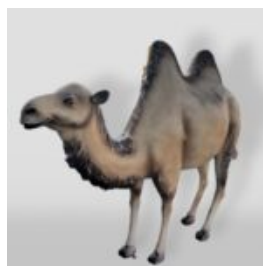

## FIGURE DÉCORATIVE D'UT CHAMEAU DE TAILLE NATURELLE

NUMÉRO D'ARTICLE:  
F053

Description du Produit:  
Figure décorative d'Ut...