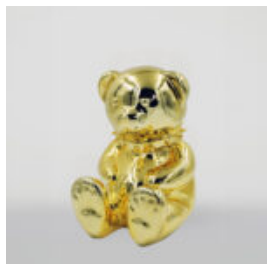

## GRANDE GIRAFE DE 230 CM EN VERSION BLANCHE

Numéro d'article :  
Figurine de girafe 230cm  
Description du produit :  
Grande girafe de 230cm...

## GRANDE GIRAFE 230 CM COULEUR ZÈBRE

Numéro d'article:  
Figure Girafe 230cm

Description du produit:  
grande girafe 230 cm...

## OURS DE 31 CM AVEC COLLIER À POINTES VERSION ARGENTÉE

Référence:  
M2-3-16

Description du produit:  
Ours de 31cm avec un collier à pointes chromées...