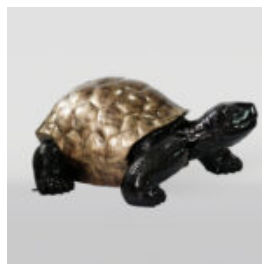

UNE GRANDE FIGURE D'UNE TORTUE DE MARCHÉ - PATINE D'OR

Numéro d'article:
ZZ-2-2
Description du produit:
Une grande figure d'une tortue de...