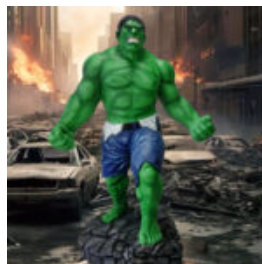

GRANDE FIGURE DE HULK

Numéro d'article :
Hulk
Description du produit :
Grande figurine de Hulk sur un socle de...