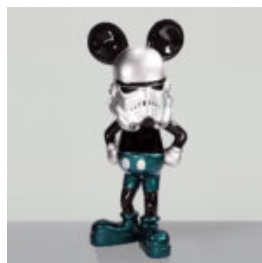

FIGURINE DÉCORATIVE SOURIS STORMTROOPER VERT

Numéro d'article :Stormtrooper vert
Description du produit :Figurine décorative
Souris...