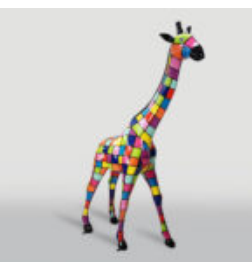

GRANDE GIRAFE 230 CM - VERSION SMARTIE

Numéro d'article:
Figurine de girafe 230cm
Description du produit:
Grande girafe 230cm...