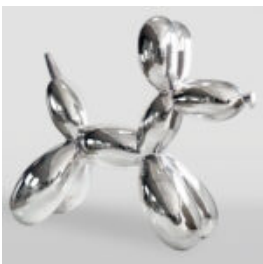

GRAND CHIEN DE BALLON - CHROME ARGENTÉ

Numéro d'article:
B2-1-5

Description du produit:
Grand chien de ballon - chrome...