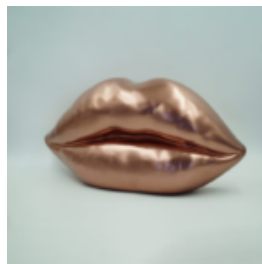

LÈVRES EN OR ROSE

Référence de l'article:
U1-1-9
Description du produit:
Bouche de couleur or...