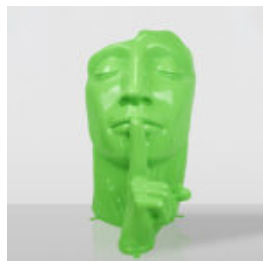

MASQUE VERT "DOIGT SUR LES LÈVRES"

Numéro d'article :M3-2-4
Description du produit :Figure de visage verte – Masque avec le...