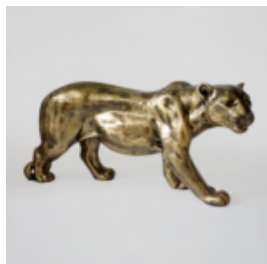

## LION DEBOUT - PATINE ARGENTÉE

Référence de l'article:  
S93-1

Description du produit:  
Lion debout - patine

H- 125cm L...

## GRANDE FIGURE D'UNE GIRAFE DE TAILLE NATURELLE - MODERNE

Numéro d'article:  
F041 - moderne

Description du produit:

Une grande figure d'une...