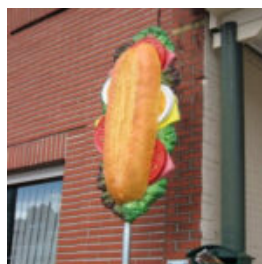

FIGURA PUBLICITAIRE, SANDWICH

Numéro d'article :
Sandwich.
Description du produit :
Figurine publicitaire -...