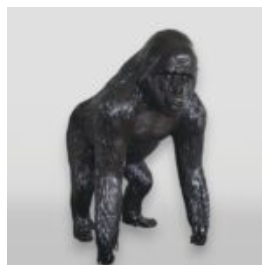

## DEKORACYJNA FIGURA 3D - DUŻY KRÓLIK SIEDZĄCY

Numer artykułu:  
GC210

Opis produktu:  
Królik duży, siedzący.

Materiał:  
Laminat...