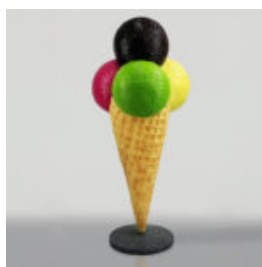

FIGURE PUBLICITAIRE GLACE À BOULE - 134CM

Numéro d'article :
F101a
Description du produit :
Glaces à boule publicitaires en laminé...