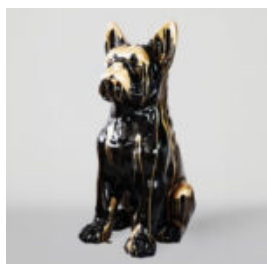

PIES DUŻA FIGURA BULLDOG FRANCUSKI „JUKI”- CZARNY/ ZŁOTY TRASH

Numer artykułu:
B1-2-3
Opis produktu:
Duża figura bulldog francuski „Juki”- czarny/...