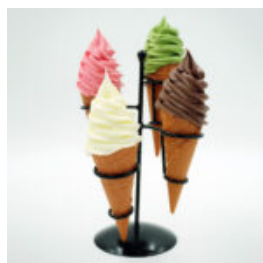

GLACES DÉCORATIVES EN PANIER – MOTIF V

Numéro d'article :
LodKoszyk5
Description du produit :
Support publicitaire avec des...