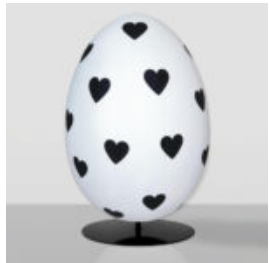

FIGURE DÉCORATIVE ŒUF DE PÂQUES XXL

Numéro d'article :JajkaWielkanocneXXL
Description du produit :Grande figure décorative d'œuf...