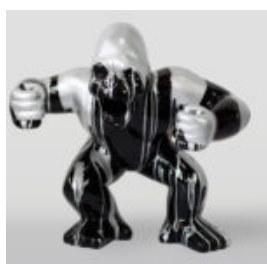

GORILLE NOIR L - POUBELLE ARGENTÉE

Référence de l'article:
G1-3-1
Description du produit:
Gorille noir L - poubelle...