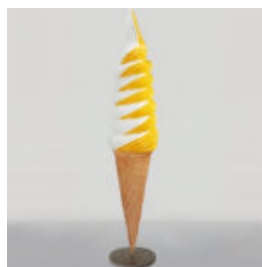

MAQUETTE PUBLICITAIRE DE GLACE AMÉRICAINNE / SPIRALE - MANGUE

Numéro d'article :
F106

Description du produit :
Maquette publicitaire de glace américaine...