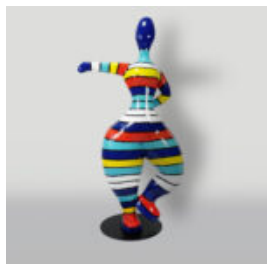

GRANDE FIGURINE DE POUPÉE À RAYURES

Référence de l'article :
Poupée à rayures
Description du produit :
Grande figurine de...