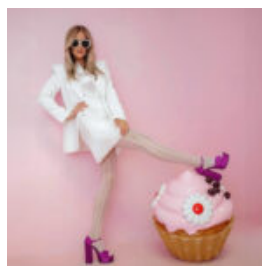

FRYTKI REKLAMOWE - FIGURA NA MOBILNEJ PODSTAWIE

Numer artykułu:
Reklamowe frytki 3D.

Opis produktu:
Duża figura reklamowa...

FIGURINE PUBLICITAIRE 3D - CUPCAKE

Opis produktu:
Figurine publicitaire 3D - cupcake
Matière :
Stratifié en verre PWS
Taille...