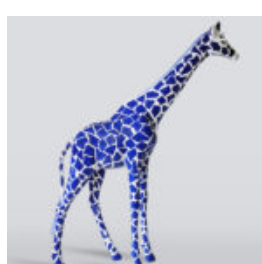

## GRANDE FIGURE D'UNE GIRAFE DE TAILLE NATURELLE - BLANC

Numéro d'article:  
F041 - blanc

Description du produit:

Une grande figure d'une...

## CHEVAL DE TAILLE NATURELLE - ARGENTÉ

Référence de l'article:  
F039

Description du produit:  
Cheval grandeur nature - ...

## LION DEBOUT - PATINE ARGENTÉE

Référence de l'article:  
S93-1

Description du produit:  
Lion debout - patine

H- 125cm L...