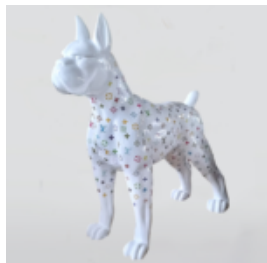

GRANDE FIGURINE DE CHIEN BOXER - MONOGRAMME

Numéro d'article: B1-C198xl
Description du produit: Grande figurine de chien Boxer -...