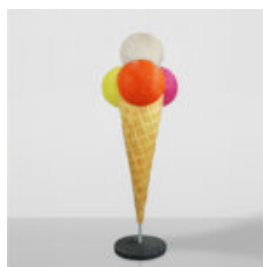

REKLAMOWY LÓD GAŁKOWY DUŻY 160CM

Numer artykułu:
F101

Opis produktu:
Reklamowe lody gałkowe z laminatu...