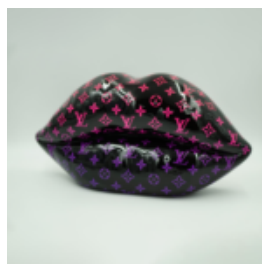

## LÈVRES BLANCHES AVEC MONOGRAMME - DÉGRADÉ ROSE

Référence de l'article:  
U1-1-6

Description du produit:  
Lèvres blanches avec un dégradé...

## LÈVRES BRUNES AVEC MONOGRAMME DORÉ

Référence de l'article:  
U1-1-7

Description du produit:  
Lèvres brunes avec monogramme doré...