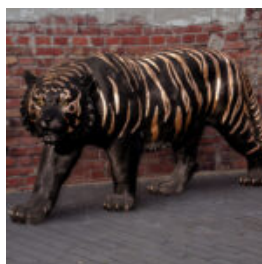

TIGRE NOIR DEBOUT - POUBELLE DORÉE

Numéro d'article:
S94

Description du produit:
Tigre noir debout - poubelle...