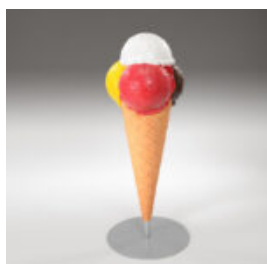

FIGURA REKLAMOWA 3D, LODY GAŁKOWE MAŁE

Numer artykułu:
F118
Opis produktu:
Małe reklamowe lody gałkowe.
...