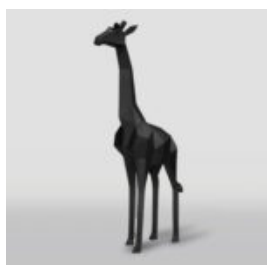

DUŻA FIGURA ŻYRAFA GEOMETRYCZNA Z LAMINATU

Nazwa artykułu:
Duża żyrafa geometryczna

Opis produktu:

Duża...