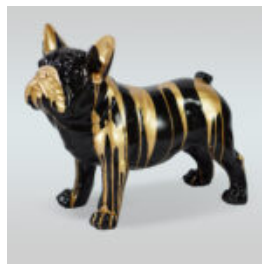

CHIEN JUKI L - POUBELLE NOIRE DEBOUT

Référence de l'article:
B1-4-5

Description du produit:
Juki L - poubelle noire sur...