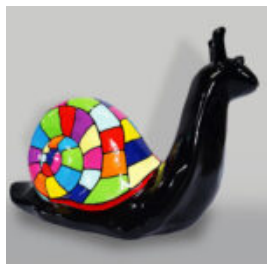

GRANDE FIGURINE DÉCORATIVE D'ESCARGOT - SMARTIE

Nom de l'article :
S1-1-2
Description du produit :
Grande Figurine Décorative d'Escargot - ...