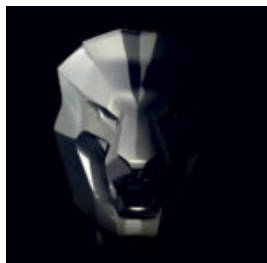

FIGURE EXCLUSIVE DE LION - BRILLANCE ARGENTÉE

Numéro d'article :LewPGsilver
Description du produit :Figure exclusive d'un lion
marchant avec...