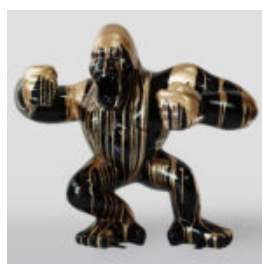

GORILLE NOIR XL - POUBELLE DORÉE

Référence de l'article:
G1-2-1
Description du produit:
Gorille noir XL - poubelle...