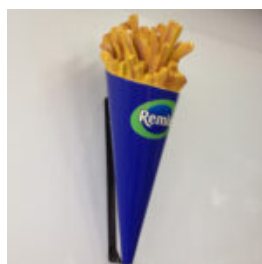

REKLAMOWE FRYTKI WISZĄCE Z UCHWYTEM

Numer artykułu:
Reklamowe frytki wiszące.
Opis produktu:
Figura reklamowa...