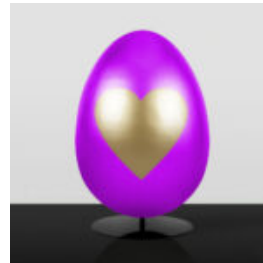

GRANDS ŒUFS DE PÂQUES - DÉCORATION FESTIVE.

Numéro d'article : ŒufsDePâques
Description du produit : Œufs Œufs promotionnels de...