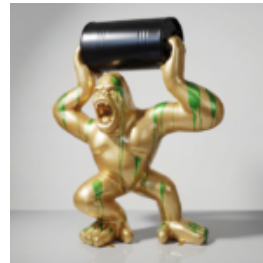

## GRANDE SCULPTURE – VACHE PEINTE À LA MAIN, MOTIF PABLO PICASSO

Numéro d'article :  
Vache Pablo Picasso

Description du produit :  
Vache lisse de taille...