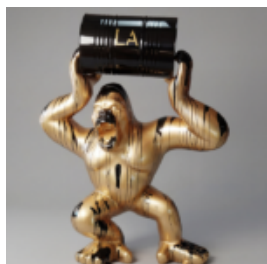

GRAND GORILLE AVEC UN TONNEAU, FINITION EN NOIR MAT.

Numéro d'article :
G1-5-2
Description du produit :
Grand gorille noir doré dans une version...