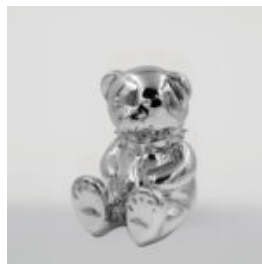

OURS DE 31 CM AVEC COLLIER À POINTES VERSION ARGENTÉE

Référence:
M2-3-16

Description du produit:
Ours de 31cm avec un collier à pointes chromées...