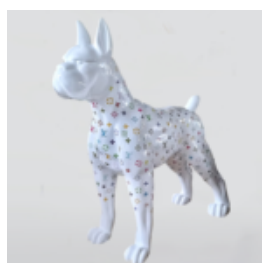

GRANDE FIGURINE DE CHIEN BOXER - MONOGRAMME

Numéro d'article: B1-C198xl
Description du produit: Grande figurine de chien Boxer -...