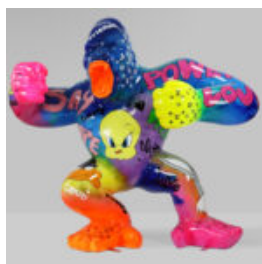

BIG GORILLA - LOONEY TUNES

Numéro d'article:
G1-1-2

Description du produit:
Big Gorilla - Looney Tunes

...