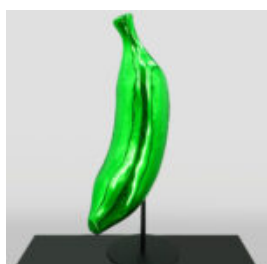

FIGURE PUBLICITAIRE CHURROS

Numéro d'article : Churros
Description du produit : Matériau : Laminé verre PWS
Taille...

GRANDE FIGURE DE TAUREAU GÉOMÉTRIQUE

Numéro d'article : Taureau Géométrique
Description du produit : Taureau géométrique - 1...

FIGURINE POISSON XL MEXICO

Numéro d'article : R1-1-6
Description du produit : Poisson XL réalisé avec la technique de...

FIGURINE EXCLUSIVE BULLDOG AVELLA - LAMBORGHINI

Numéro d'article : B1-12-28
Description du produit : Figurine Bulldog Avella entièrement...

GROSSES LÈVRES ROUGES

Numéro d'article : RedLips
Description du produit : Grande figure de lèvres rouges sur un...

BANANE CHROMÉE

Numéro d'article : Banane Chromée
Description du produit : Figurine de banane de luxe...

PANTHÈRE DEBOUT GRANDEUR NATURE - OR MÉTALLIQUE

Référence: P2-1-12

Description du produit: Panthère debout de taille naturelle - en couleur...

GRANDE BASE DE MASQUE - LÈVRES ROUGES

Numéro d'article : M3-1-10
Description du produit : Grande masque sur base - Noir avec des...