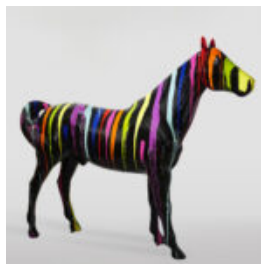

SCULPTURE EN COULEUR DE CHEVAL GRANDEUR NATURE, TRASH NOIR

Numer artykułu:
F039tr
Opis produktu:
Statue grandeur nature d'un cheval coloré - noir...