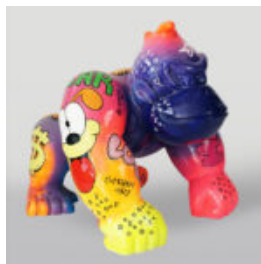

DONKEY KONG - KING

Numéro d'article :
G1-14-5
Description du produit :
Donkey Kong - King avec Garfield et...