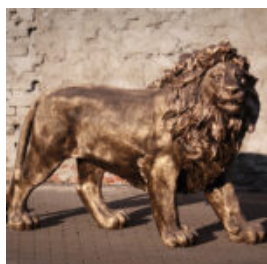

DÉCÉDURAGE DU LION - PATINE

NUMÉRO D'ARTICLE:
S93

Description du Produit:
Décédurage du lion - Patine

...