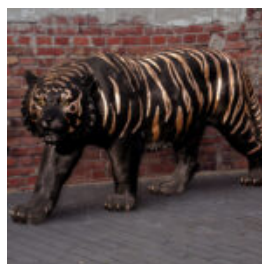

FIGURINE 3D PANTHÈRE NOIRE STYLISÉE AUX DIMENSIONS NATURELLES - POUBELLE DORÉE

Référence de l'article:
P2-1-6

Description du produit:
Panthère noire debout de taille...

LION ASSIS - MANE DORÉE, PEINTE

NUMÉRO D'ARTICLE:
S92

Description du Produit:
Lion Assis - Mane Dorée, Peinte

...

DÉCÉDURAGE DU LION - PATINE

NUMÉRO D'ARTICLE:
S93

Description du Produit:
Décédurage du lion - Patine

...

TIGER DEBOUT NOIR - POUBELLE DORÉE

NUMÉRO D'ARTICLE:
S94