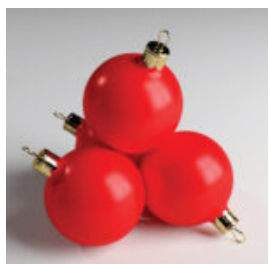

Duży goryl z laminatu...

FIGURE PUBLICITAIRE 3D, GRAND COQ MONOCHROME

Opis produktu:

Figura kogut duży.

Materiał:
Laminat szklany PWS...

GRANDS BOULES D'ARBRES DE NOËL, DÉCORATION DE NOËL

Description du produit: