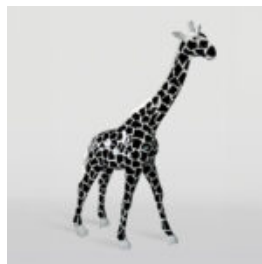

GRANDE VERSION DE PATCH GIRAFE 230 CM

Numéro d'article:
Figure Girafe 230cm

Description du produit:
Grande version blanche...