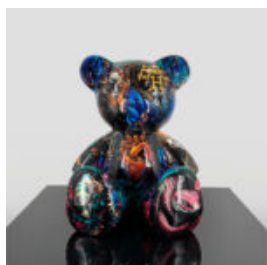

FIGURINE MOYENNE DE BULLDOG AVEC UNE CRAVATE ET DES LUNETTES - LOONEY TUNES

Numéro d'article :
B1-28-5
Description du produit :
Figurine de chien avec une cravate et...

PETIT OURS ASSIS - MOTIF INDE

Numéro d'article :
M2-7-6
Description du produit :
Figurine d'un petit ours assis réalisée...