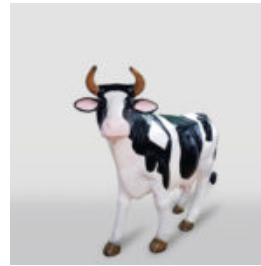

Chaussures de zones mortes adidas
Predator.

...

BANC DE STRATIFIÉ EN FORME DE VACHE - RAYURES COLORÉES

Numéro d'article:
F016B

Description du produit:
Banc de stratifié en forme de vache -...

LA FIGURE D'UNE VACHE - MAQUETTE EN 3D À TAILLE RÉELLE