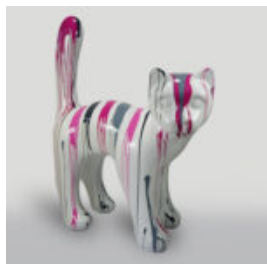

DUŻY KOT TRASH RÓŻOWY

Numer artykułu:
C094XLS TRASH

Opis produktu:
Duży kot w wersji różowego...