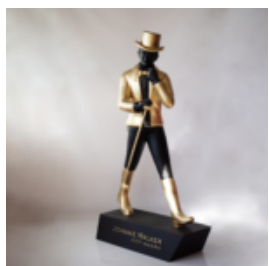

Description du produit:
Lèvres violet chrome

matériel:...

JOHNNIE WALKER - ÉTIQUETTE ROUGE

NUMÉRO D'ARTICLE:
R01

Description du Produit:
Johnnie Walker - Étiquette Rouge

...

JOHNNIE WALKER - CONTINUEZ À MARCHER