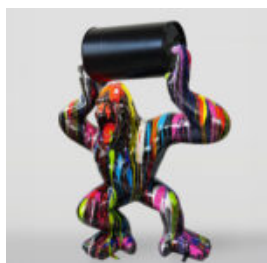

KAKTUS 180 CM - ROUGE

Référence de l'article :
K3-1-6
Description du produit :
Cactus 180 cm - rouge
Matériau...

CACTUS 180 CM - PERLE VERTE MONOCOULEUR

Numéro d'article:
K3-1-5
Description du produit:
Cactus 180 cm - vert...

GRANDE FIGURE DÉCORATIVE DU COQ EN TROIS COULEURS H-190 CM

Numéro d'article:
Description du produit:
Une grande figure décorative d'un coq en...

DUŻY GORYL Z BECZKĄ - TRASH

Numer artykułu:
G1-5-7
Opis produktu:
Duży goryl z beczką -...