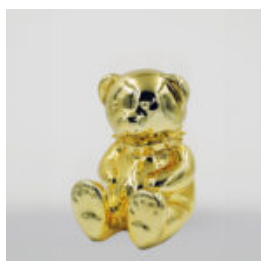

EN PELUCHE H-31 CM AVEC COL AVEC DES POINTES

Numéro d'article :
M2-3-16
Description du produit :
Mís 31cm avec un collage avec des...

EN PELUCHE H-31 CM AVEC COL AVEC DES POINTES

Numéro d'article :
M2-3-15
Description du produit :
Mís 31cm avec un col avec des...