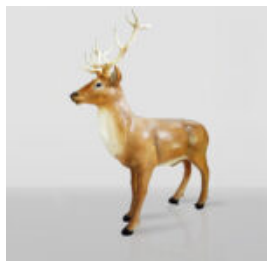

OBJETS PUBLICITAIRES

GRANDE FIGURINE GIRAFE GÉOMÉTRIQUE EN LAMINÉ - OR/NOIR

Numéro d'article : S39
Description du produit : Grande figurine de girafe géométrique en...

GIRAFE TACHETÉE DE VERT - GRANDE FIGURINE 3D

Numéro d'article : GF062
Description du produit : Grande figurine - girafe dans un style...

FIGURINE DÉCORATIVE 3D - GRAND CERF AUX TONS NATURELS

Numéro d'article : F006
Description du produit : Cerf grandeur nature aux tons...