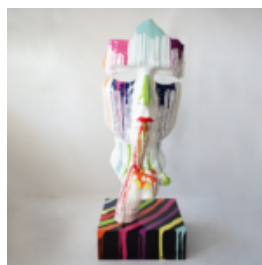

KOŃ NATURALNEJ WIELKOŚCI - SREBRNY

Numer artykułu:
F039

Opis produktu:
Koń naturalnej wielkości -...

LEW STOJĄCY - PATYNA

Numer artykułu:
S93-1

Opis produktu:
Lew stojący - patyna

H- 125cm L -...

GRAND MASQUE BASÉ SUR - POUBELLE