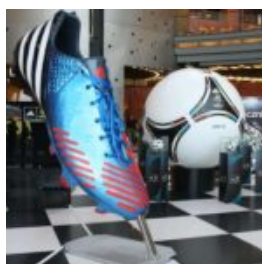

GRANDE PUBLICITÉ, UN MODÈLE DE LA CHAUSSURE DE ZONES LÉTALES ADIDAS PREDATOR

Description du Produit:

Chaussures de zones mortes adidas
Predator.

...