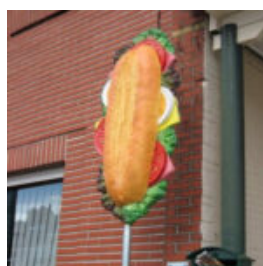

FIGURA PUBLICITAIRE, SANDWICH

Numéro d'article :
Sandwich.
Description du produit :
Figurine publicitaire -...