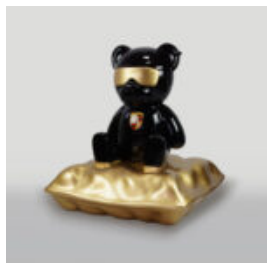

MIŚ SIEDZĄCY NA PODUSZCE PORSCHE

Numer artykułu:
M2-6-2

Opis produktu:
Miś z okularami siedzący na poduszce z motywem...