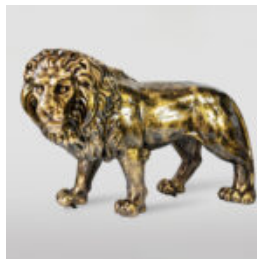

GRANDE FIGURINE DE GIRAFE À TAILLE RÉELLE - MONDRIAN

Référence de l'article:
F041 - Mondrian
Description du produit:
Grande figurine de girafe...

GRANDE FIGURINE DE GIRAFE À TAILLE RÉELLE - ROUGE

Référence de l'article:
F041 - Rouge
Description du produit:
Grande figurine de girafe à...

GRANDE FIGURINE DE GIRAFE À TAILLE RÉELLE - SMARTIE

Référence de l'article:
F041 - Smartie
Description du produit:
Grande figurine de girafe à...

DONKEY KONG - MARYNARZ CZERWONY

Numer artykułu:
G1-14-1

Opis produktu:
Donkey Kong - marynarz w wersji...

PIES DUŻA FIGURA BULLDOGA Z KRAWATEM W OKULARACH - LOONEY TUNES

Numer artykułu:
B1-5-5

Opis produktu:
Duża figura bulldoga z krawatem w okularach,...

LEW STOJĄCY - PATYNA ŻŁOTA

Numer artykułu:
s93-2
Opis produktu:
Lew stojący - patyna
H- 125cm L -...