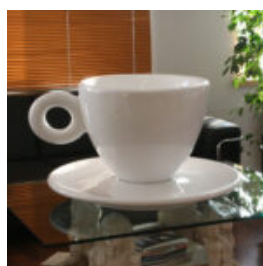

FIGURE PUBLICITAIRE, TASSE EN STRATIFIÉ.

Numéro d'article :
F114
Description du produit :
Tasse publicitaire.
Matériau...