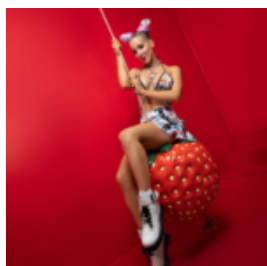

Numer artykułu:
F039

Opis produktu:
3D figura jednokolorowy koń...

POIVRE PUBLICAIRE, UNE FIGURE 3D-COLOR.

Description du Produit:

Figure 3D, Grand Paprika.

MATÉRIEL:
PWS...

FIGURE DÉCORATIVE / PUBLICITAIRE - GRANDE FRAISE