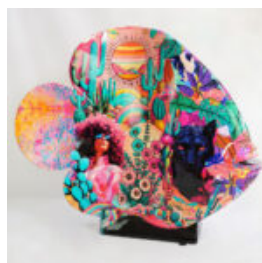

OBJETS PUBLICITAIRES

GRANDE FIGURINE GIRAFE GÉOMÉTRIQUE EN LAMINÉ - OR/NOIR

Numéro d'article : S39
Description du produit : Grande figurine de girafe géométrique en...

GIRAFE TACHETÉE DE VERT - GRANDE FIGURINE 3D

Numéro d'article : GF062
Description du produit : Grande figurine - girafe dans un style...

FIGURINE DÉCORATIVE 3D - GRAND CERF AUX TONS NATURELS

Numéro d'article : F006
Description du produit : Cerf grandeur nature aux tons...

FIGURE PUBLICITAIRE CHURROS

Numéro d'article : Churros
Description du produit : Matériau : Laminé verre PWS
Taille...

GRANDE FIGURE DE TAUREAU GÉOMÉTRIQUE

Numéro d'article : Taureau Géométrique
Description du produit : Taureau géométrique - 1...