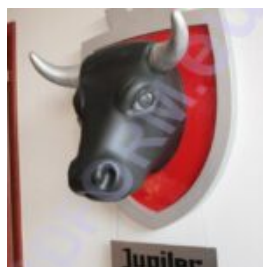

...

FIGURE DÉCORATOIRE ET PUBLICITÉ - TÊTE DE TAUREAU SUR LE MUR

Numéro / Nom de L'article:
Tête de Taureau

Description du Produit:

...

FIGURE PUBLICITAIRE ÉVÉNEMENTIELLE - BOUTEILLE DE COCA-COLA DE 250 CM