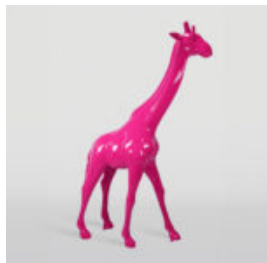

GRANDE VERSION ROSE GIRAFE 230 CM

Numéro d'article:
Figure Girafe 230cm

Description du produit:
Grande version rose...