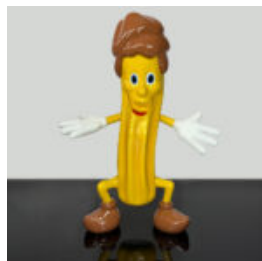

OBJETS PUBLICITAIRES

GRANDE FIGURINE GIRAFE GÉOMÉTRIQUE EN LAMINÉ - OR/NOIR

Numéro d'article : S39
Description du produit : Grande figurine de girafe géométrique en...

GIRAFE TACHETÉE DE VERT - GRANDE FIGURINE 3D

Numéro d'article : GF062
Description du produit : Grande figurine - girafe dans un style...

FIGURINE DÉCORATIVE 3D - GRAND CERF AUX TONS NATURELS

Numéro d'article : F006
Description du produit : Cerf grandeur nature aux tons...

FIGURE PUBLICITAIRE CHURROS

Numéro d'article : Churros
Description du produit : Matériau : Laminé verre PWS
Taille...

GRANDE FIGURE DE TAUREAU GÉOMÉTRIQUE

Numéro d'article : Taureau Géométrique
Description du produit : Taureau géométrique - 1...