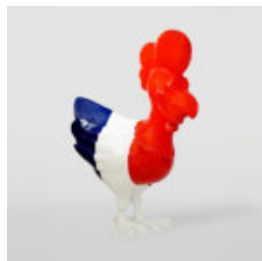

GRANDE GIRAFE 230 CM - VERSION SMARTIE

Numéro d'article:
Figurine de girafe 230cm
Description du produit:
Grande girafe 230cm...

CACTUS 180 CM - ROSE

Numéro d'article:
K3-1-7
Description du produit:
Cactus 180 cm - rose
Matériau:
Laminat...

KAKTUS 180 CM - ROUGE

Référence de l'article :
K3-1-6
Description du produit :
Cactus 180 cm - rouge
Matériau...

CACTUS 180 CM - PERLE VERTE MONOCOULEUR

Numéro d'article:
K3-1-5
Description du produit:
Cactus 180 cm - vert...