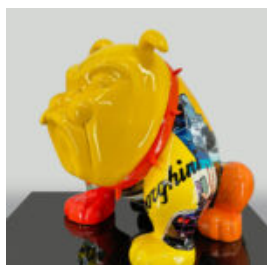

OBJETS PUBLICITAIRES

GRANDE FIGURINE GIRAFE GÉOMÉTRIQUE EN LAMINÉ - OR/NOIR

Numéro d'article : S39
Description du produit : Grande figurine de girafe géométrique en...

GIRAFE TACHETÉE DE VERT - GRANDE FIGURINE 3D

Numéro d'article : GF062
Description du produit : Grande figurine - girafe dans un style...

FIGURINE DÉCORATIVE 3D - GRAND CERF AUX TONS NATURELS

Numéro d'article : F006
Description du produit : Cerf grandeur nature aux tons...

FIGURE PUBLICITAIRE CHURROS

Numéro d'article : Churros
Description du produit : Matériau : Laminé verre PWS
Taille...

GRANDE FIGURE DE TAUREAU GÉOMÉTRIQUE

Numéro d'article : Taureau Géométrique
Description du produit : Taureau géométrique - 1...

FIGURINE POISSON XL MEXICO

Numéro d'article : R1-1-6
Description du produit : Poisson XL réalisé avec la technique de...

FIGURINE EXCLUSIVE BULLDOG AVELLA - LAMBORGHINI

Numéro d'article : B1-12-28
Description du produit : Figurine Bulldog Avella entièrement...