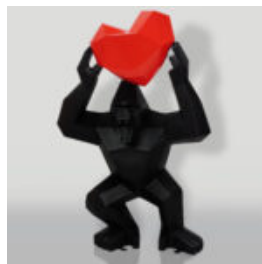

GORILLE TONO CARRÉ XL - CŒUR

Numéro d'article:
G1-11-6
Description du produit:
Gorille Tono Carré XL - Noir mat avec un...