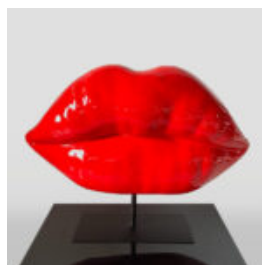

GROSSES LÈVRES ROUGES

Numéro d'article : RedLips
Description du produit : Grande figure de lèvres rouges sur un...