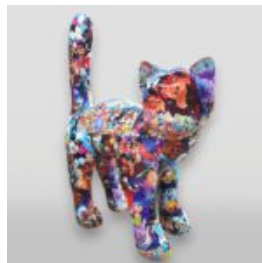

GRANDE FIGURINE, CHAT DÉCORATIF - POP ART

Numéro d'article :

CO94xls

Description du produit :

Grande figurine, chat...