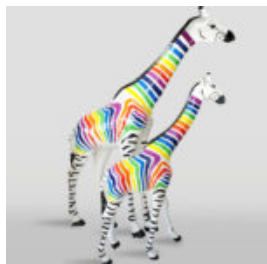

PANTHÈRE DEBOUT GRANDEUR NATURE - OR MÉTALLIQUE

Référence: P2-1-12

Description du produit: Panthère debout de taille naturelle - en couleur...

GRANDE BASE DE MASQUE - LÈVRES ROUGES

Numéro d'article : M3-1-10
Description du produit : Grande masque sur base - Noir avec des...

FIGURINE GRANDEUR NATURE DE ZÈBRE NIEMIECKI:

Numéro d'article : NaturalnaZebra
Description du produit : Figurine de zèbre en 3D grandeur...

GRANDE FIGURINE DE GIRAFE GRANDEUR NATURE - ZÈBRE COLORÉ

Numéro d'article :
F041 - Zèbre
Description du produit :
Grande figurine de girafe grandeur...