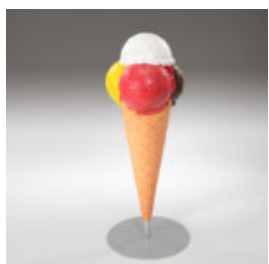

FIGURA REKLAMOWA 3D, LODY GAŁKOWE MAŁE

Numer artykułu:

F118

Opis produktu:

Małe reklamowe lody gałkowe.

...

FIGURE PUBLICITAIRE DE CHAMPIGNONS EN 3D DE 60 CM

Numéro d'article :