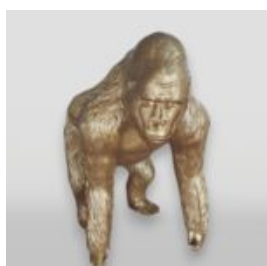

NUMÉRO D'ARTICLE:
F108w

Description du Produit:
Gastronome 3D Mock -Up,...

FIGURE PUBLICITAIRE D'UNE GLACE À BOUTON - GELATO

Numéro d'article:
F113

Description du produit:
Gelato à la crème...

FIGURA DEKORACYJNA DUŻA MAŁPA / GORYL