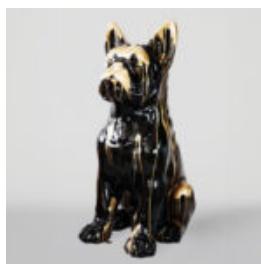

Numer artykułu:
G1-2-1

Opis produktu:
Czarny goryl XL - złoty...

PIES DUŻA FIGURA BULLDOG FRANCUSKI „JUKI”- MOTYW MORO

Numer artykułu:
B1-2-1

Opis produktu:
Duża figura bulldog francuski „Juki”- motyw...

PIES DUŻA FIGURA BULLDOG FRANCUSKI „JUKI”- BIAŁY TRASH

Numer artykułu:
B1-2-2

Opis produktu:
Duża figura bulldog francuski „Juki”- biały...

PIES DUŻA FIGURA BULLDOG FRANCUSKI „JUKI”- CZARNY/ŻŁOTY TRASH

Numer artykułu:
B1-2-3

Opis produktu:
Duża figura bulldog francuski „Juki”- czarny/...