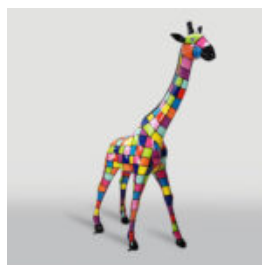

FIGURINE MOYENNE DE BULLDOG AVEC UNE CRAVATE ET DES LUNETTES - LOONEY TUNES

Numéro d'article :
B1-28-5
Description du produit :
Figurine de chien avec une cravate et...

PETIT OURS ASSIS - MOTIF INDE

Numéro d'article :
M2-7-6
Description du produit :
Figurine d'un petit ours assis réalisée...