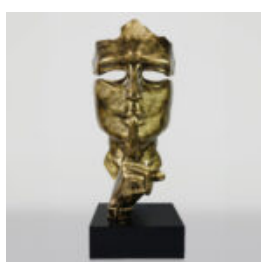

GRAND MASQUE BASÉ SUR - PATINE D'OR

Numéro d'article :
M3-1-1
Description du produit :
Grand masque basé sur - Patine...