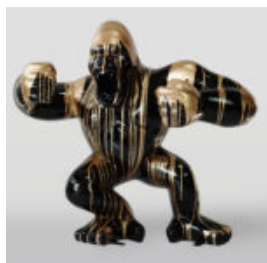

CZARNY GORYL XL - ŻŁOTY TRASH

Numer artykułu:
G1-2-1

Opis produktu:
Czarny goryl XL - złoty...