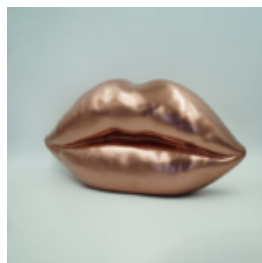

LÈVRES EN OR ROSE

Número d'article:
U1-1-9

Description du produit:
Lèvres en or rose

matériel...