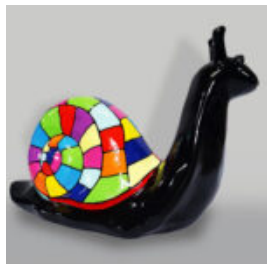

GRANDE FIGURINE DE VACHE - MONOCHROME

Numéro d'article :
K1-1-1

Description du produit :
Vache de taille naturelle...

DUŻA PUSZKA RED BULL - USTA

Numer artykułu:
P1-3-3

Opis produktu:
Duża Puszka Red bull -...

NATURALNY TYGRYS STOJĄCY - SZARY

Numer artykułu:
S94

Opis produktu:
Naturalny tygrys stojący -...

GRANDE FIGURINE DÉCORATIVE D'ESCARGOT - SMARTIE

Nom de l'article :
S1-1-2

Description du produit :
Grande Figurine Décorative d'Escargot -...