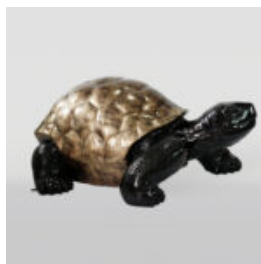

Numer artykułu:
B1-2-2

Opis produktu:
Duża figura bulldog francuski „Juki”- biały...

PIES DUŻA FIGURA BULLDOG FRANCUSKI „JUKI”- CZARNY/ŻŁOTY TRASH

Numer artykułu:
B1-2-3

Opis produktu:
Duża figura bulldog francuski „Juki”- czarny/...

DUŻA MASKA NA PODSTAWIE – W NIEBIESKIE ŁATY

Numer artykułu:
M3-1-5

Opis produktu:
Duża maska na podstawie - Biała z niebieskimi...

PIES DUŻA FIGURA BULLDOG FRANCUSKI „JUKI”- WERSJA CZARNY MAT

Numer artykułu:
B1-4-3

Opis produktu:
Duża figura bulldoga Francuskiego „Juki” w wersji...

GRAND GORILLE AVEC UN TONNEAU, FINITION EN NOIR MAT.

Numéro d'article :
G1-5-2
Description du produit :
Grand gorille noir doré dans une version...