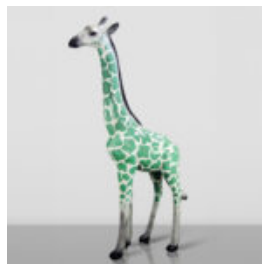

OBJETS PUBLICITAIRES

GRANDE FIGURINE GIRAFE GÉOMÉTRIQUE EN LAMINÉ - OR/NOIR

Numéro d'article : S39
Description du produit : Grande figurine de girafe géométrique en...

GIRAFE TACHETÉE DE VERT - GRANDE FIGURINE 3D