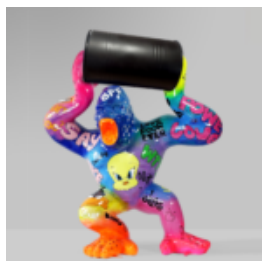

GRAND CHIEN DE BALLON - LOONEY TUNES

Numéro d'article:
B2-1-1

Description du produit:
Grand chien de ballon - Looney...

BOULEDOGUE AVEC CASQUETTE - PATINE ARGENTÉE

Numéro de produit:
B1-1-6

Description du produit:
Bulldog avec casquette - Patine...