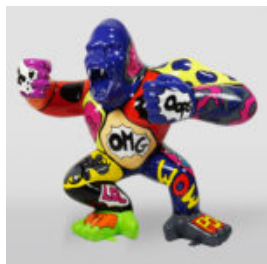

GORYL XXL 180CM POP -ART VERSION - COMITE DE BANDE DESSINÉE

Numéro d'article:
G1-1-1

Description du produit:
Big Gorilla xxl Hand -paît dans la...