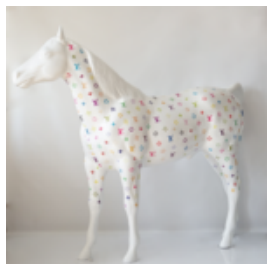

CHEVAL TAILLE RÉELLE - MONOGRAMME

Numéro d'article: P74
Description du produit: Cheval taille réelle - Monogramme
Matériau ...