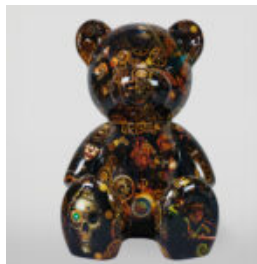

BIG SITTING BEAR - THÈME INDUSTRIEL

Numéro d'article:
M2-5-5

Description du produit:
Assis un ours en peluche avec un...