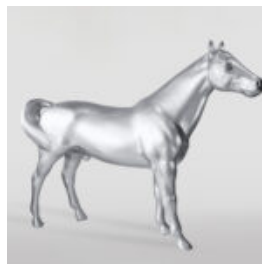

Numer artykułu:
G1-14-3

Opis produktu:
Donkey Kong - marynarz

Materiał: Laminat...

GRANDE FIGURE D'UNE GIRAFE DE TAILLE NATURELLE - BLANC

Numéro d'article:
F041 - blanc

Description du produit:

Une grande figure d'une...