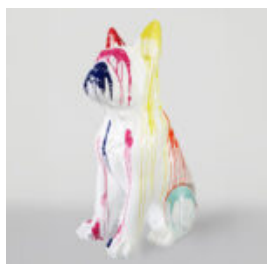

Numer artykułu:
G1-2-1

Opis produktu:
Czarny goryl XL - złoty...

PIES DUŻA FIGURA BULLDOG FRANCUSKI „JUKI”- MOTYW MORO

Numer artykułu:
B1-2-1

Opis produktu:
Duża figura bulldog francuski „Juki”- motyw...

PIES DUŻA FIGURA BULLDOG FRANCUSKI „JUKI”- BIAŁY TRASH