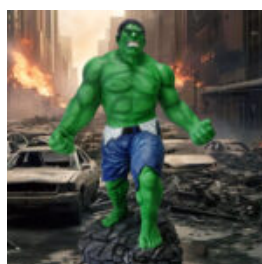

GRANDE FIGURE DE HULK

Numéro d'article :
Hulk
Description du produit :
Grande figurine de Hulk sur un socle de...