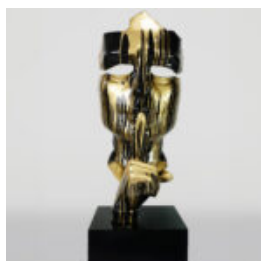

GRAND MASQUE BASÉ SUR - BLACK - ROUTE D'OR

Numéro d'article :
M3-1-3
Description du produit :
Grand masque basé sur - Route...