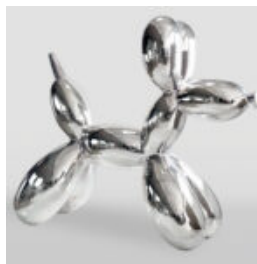

GRAND CHIEN DE BALLON - CHROME ARGENTÉ

Numéro d'article:
B2-1-5

Description du produit:
Grand chien de ballon - chrome...