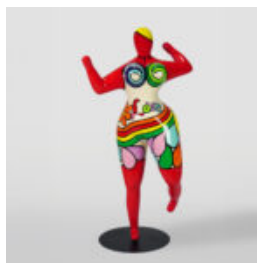

GRANDE FIGURINE DE FEMME

Référence de l'article:
Femme Love
Description du produit:
Grande figurine de femme rouge...