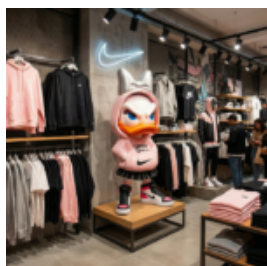

DAFFY DUCK EN SURVÊTEMENT – G

Description du produit :
Figurine décorative – Daffy Duck en survêtement
Matériau...

VOITURE DE FORMULE 1 – 180 CM

Description du produit :
Grand modèle de Formule 1 – à poser ou à suspendre au...