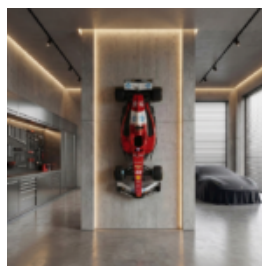

DAFFY DUCK EN SURVÊTEMENT – G

Description du produit :
Figurine décorative – Daffy Duck en survêtement
Matériau...

VOITURE DE FORMULE 1 – 180 CM

Description du produit :
Grand modèle de Formule 1 – à poser ou à suspendre au...