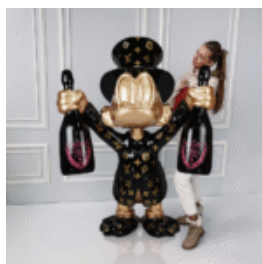

FIGURINE DÉCORATIVE - GRAND BALTHAZAR PICSOU

Description du produit : Grande figurine décorative de Balthazar Picsou. Matériau : Laminé en...