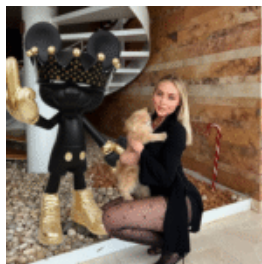

FIGURINE DÉCORATIVE - MINI PICSOU AVEC DES SACS D'ARGENT

Opis produktu : Mini figurine décorative du canard Scrooge McDuck.

Matériau : laminé...

GRANDE SCULPTURE - VACHE PEINTE À LA MAIN AVEC DES FLEURS

Numéro d'article : Vache Peinte à la Main avec des Fleurs

Description du produit : ...

GRANDE SCULPTURE - VACHE PEINTE À LA MAIN, MOTIF PABLO PICASSO

Numéro d'article : Vache Pablo Picasso

Description du produit : Vache lisse de taille...

FIGURINE DÉCORATIVE - PETIT PICSOU AVEC DES SACS D'ARGENT

Opis produktu : Petite figurine décorative de Donald Duck, qui tient des sacs d'argent. ...

GRANDE FIGURINE - VACHE DORÉE

Numéro d'article : F105 - couleur dorée

Description du produit : Vache lisse de taille...