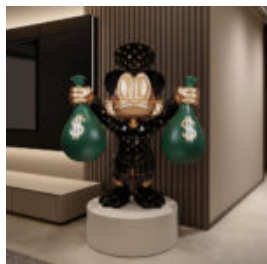

FIGURINE DÉCORATIVE - PETIT PICSOU AVEC DES SACS D'ARGENT

Opis produktu : Petite figurine décorative de Donald Duck, qui tient des sacs d'argent. ...