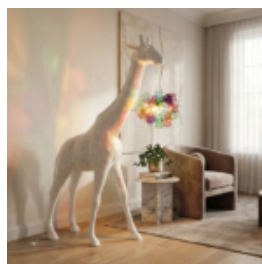

GRANDE LAMPE GIRAFE 230CM – VERSION BLANCHE AVEC TACHES

Numéro d'article : Figure de girafe 230cm
LAMPE blanche
Description du produit : Grande girafe...