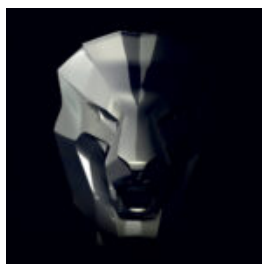

Numéro d'article : M3-5-2 Description du produit : Masque bleu de 120 cm sur support avec...

FIGURE EXCLUSIVE DE LION - BRILLANCE ARGENTÉE

Numéro d'article :LewPGsilver Description du produit :Figure exclusive d'un lion marchant avec...