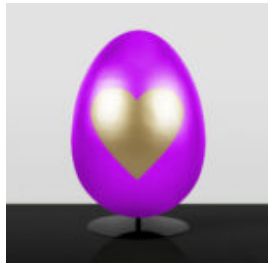

FIGURE EXCLUSIVE DE LION - MAT NOIR

Numéro d'article : LewPGblack Description du produit : Figure exclusive d'un lion marchant avec...

FIGURE DÉCORATIVE ŒUF DE PÂQUES XXL

Numéro d'article : JajkaWielkanocneXXL Description du produit : Grande figure décorative d'œuf...

GRANDE FIGURINE DE TORTUE MARCHANTE - SMARTIE BLEU

Numéro d'article : Z2-2-5 Description du produit : Grande figurine de tortue marchante bleue...

GORYL ORIGAMI, DUŻA FIGURA GEOMETRYCZNA

Numer artykułu: G1-12-1
Opis produktu: Goryl origami - duża figura...