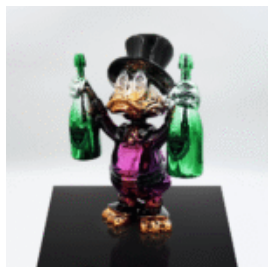

FIGURINE DÉCORATIVE – CANARD AL CAPONE

Description du produit :
Figurine décorative - canard Al Capone

Matériau :
Composite /...

FIGURINE DÉCORATIVE – PAPILLON À SUSPENDRE

CHEVAL DE MANÈGE

Description du produit :
Cheval de carrousel

Material:
laminé en verre PWS

Wielkość:
H-...

FIGURINE DÉCORATIVE – WELCOME GUEST DORÉ

Description du produit :
Figure décorative "Welcome Guest" en couleur dorée

Matériau : ...

FIGURINE DÉCORATIVE – MOYEN PICSOU AVEC DES BOUTEILLES

Description du produit :
Figure décorative moyenne de Balthazar Picsou tenant des...

FIGURINE DÉCORATIVE – MINI PICSOU EN CHROME

Description du produit :
Mini figurine décorative de Balthazar Picsou en chrome