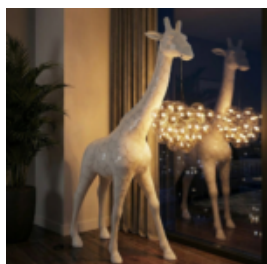

GRANDE GIRAFE 230CM LAMPE – VERSION BEIGE AVEC TACHES

Numéro d'article :
Figurine girafe 230cm LAMPE crème
Description du produit : Grande girafe...