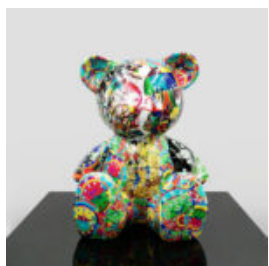

PETIT OURSON ASSIS - ROLEX

Numéro d'article :
M2-7-8
Description du produit :
Petit ourson assis en motif...