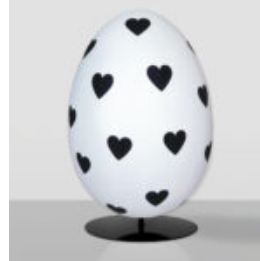

FIGURE EXCLUSIVE DE LION - MAT NOIR

Numéro d'article : LewPGblack Description du produit : Figure exclusive d'un lion marchant avec...

FIGURE DÉCORATIVE ŒUF DE PÂQUES XXL

Numéro d'article : JajkaWielkanocneXXL Description du produit : Grande figure décorative d'œuf...

GRANDE FIGURINE DE TORTUE MARCHANTE - SMARTIE BLEU

Numéro d'article : Z2-2-5 Description du produit : Grande figurine de tortue marchante bleue...

GORYL ORIGAMI, DUŻA FIGURA GEOMETRYCZNA

Numer artykułu: G1-12-1
Opis produktu: Goryl origami - duża figura...