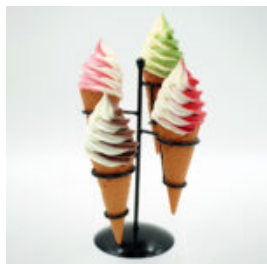

GLACES DÉCORATIVES EN PANIER – MOTIF I

Numéro d'article :
LodKoszyk1
Description du produit :
Support publicitaire avec des...