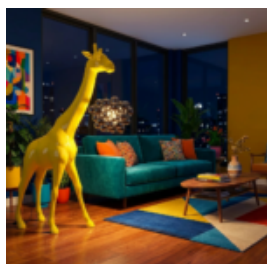

GRANDE GIRAFE 230CM LAMPE - VERSION JAUNE

Numéro d'article :
Figure de girafe 230cm LAMPE
Description du produit : Grande girafe 230cm...