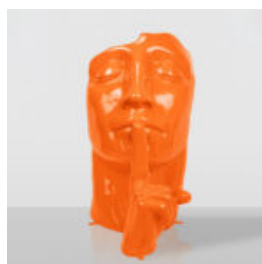

GRANDE GIRAFE 230CM LAMPE - VERSION JAUNE

Numéro d'article :
Figure de girafe 230cm LAMPE
Description du produit : Grande girafe 230cm...

GRANDE GIRAFE 230CM LAMPE - VERSION NOIRE AVEC TACHES

Numéro d'article : Figure de girafe 230cm
LAMPE noire
Description du produit : Grande girafe de...

GRANDE GIRAFE 230CM LAMPE – VERSION BEIGE AVEC TACHES

Numéro d'article :
Figurine girafe 230cm LAMPE crème
Description du produit : Grande girafe...

GRANDE LAMPE GIRAFE 230CM – VERSION BLANCHE AVEC TACHES

Numéro d'article : Figure de girafe 230cm
LAMPE blanche
Description du produit : Grande girafe...

MASQUE ROSE "DOIGT SUR LES LÈVRES"

Numéro d'article :M3-2-7
Description du produit :Figure de visage rose – Masque avec le...