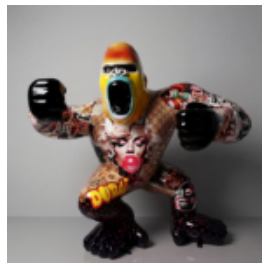

GORILLE XL - MOTIF DUBAÏ

Numéro d'article : G1-2-4
Description du produit : Gorille XL - décoré avec le motif Dubai...