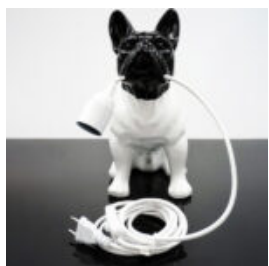

FIGURINE DÉCORATIVE LAMPE BULLDOG FRANÇAIS - MOTIF I

Numéro d'article : C200s LAMPE Description
du produit : Figurine décorative blanche
avec une...