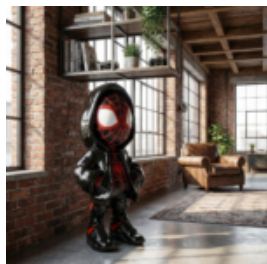

SPIDER-MAN EN SURVÊTEMENT

Description du produit :
Figurine décorative – Spider-Man
Matériau :
Composite /...