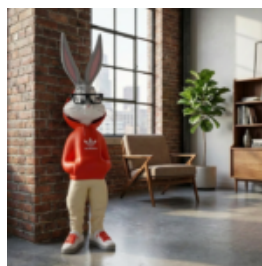

BUGS BUNNY – VERSION SKATEUR

Description du produit :
Figurine décorative – Bugs Bunny – Version Skateur
Matériau...