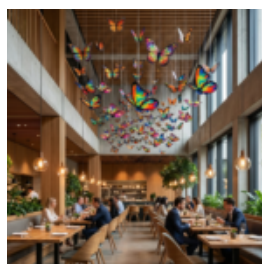

FIGURINE DÉCORATIVE – PAPILLON À SUSPENDRE, VERSION PASTEL

Description du produit :
Figure décorative papillon à suspendre en version pastel ...