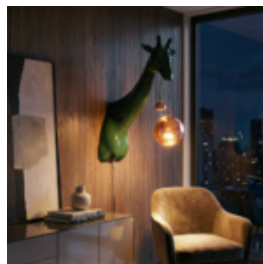

LAMPE DÉCORATIVE GIRAFE SUR LE MUR

Numéro d'article : Applique murale - Girafe
Description du produit : Grande lampe décorative...