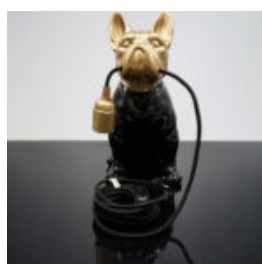

FIGURINE DÉCORATIVE LAMPE BULLDOG FRANÇAIS - MOTIF VI

Numéro d'article : C200s LAMPE Description
du produit : Figurine décorative noire avec
une...