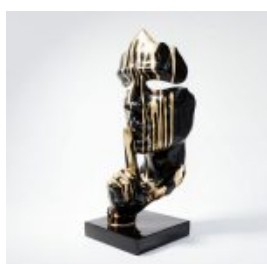

PETITE MASQUE SUR SOCLE - MOTIF V

Numéro d'article :M3-4-5 Description du produit :Petite masque sur socle - motif 5 Matériau...