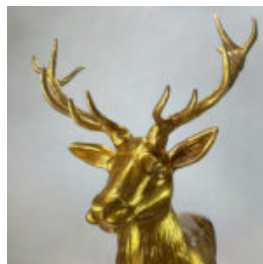

PETITE MASQUE SUR SOCLE - MOTIF I

Numéro d'article :
M3-4-1
Description du produit :
Petite masque sur socle - motif...

FIGURE DÉCORATIVE 3D - GRAND CERF DORÉ PAILLETÉ

Numéro de l'article : F006 + paillettes
Description du produit : Cerf de taille réelle en...

GRANDE FIGURINE OURSON CARRÉ - BLEU

Numéro d'article :
M1-2-1
Description du produit :
Figurine d'un ours debout en couleur...

GRANDE FIGURINE RÉALISTE GANT DE BOXE - BLANCHE

Numéro d'article :
Grande Gant de Boxe - Blanche
Description du produit :
Figurine...