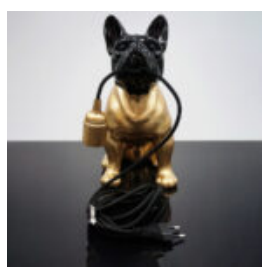

FIGURINE DÉCORATIVE LAMPE BULLDOG FRANÇAIS - MOTIF VIII

Numéro d'article : C200s LAMPE Description
du produit : Figurine décorative dorée avec
une...