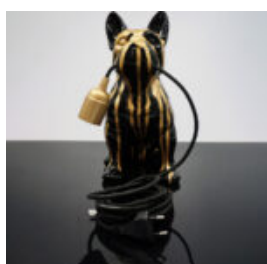

FIGURINE DÉCORATIVE LAMPE BULLDOG FRANÇAIS - MOTIF VII

Numéro d'article : C200s LAMPE Description
du produit : Figurine décorative noire avec
des...