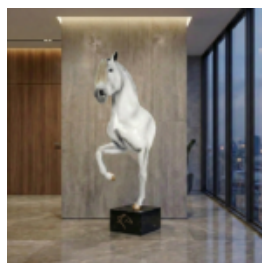

BUSTE GRANDEUR NATURE D'UN CHEVAL NOIR SUR SOCLE

Description du produit :
Buste de cheval noir grandeur nature sur un socle

Matériau : ...

BUSTE GRANDEUR NATURE D'UN CHEVAL BLANC SUR SOCLE

Description du produit :
Buste grandeur nature d'un cheval blanc sur socle
Matériau...