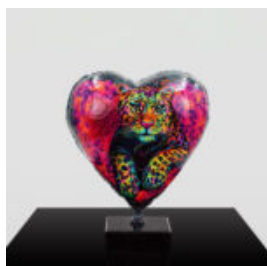

FIGURINE DÉCORATIVE – JOKER

Description du produit :
Grande figurine décorative du Joker
Matériau :
Stratifié en fibre...

BUSTE GRANDEUR NATURE D'UN CHEVAL FERRARI ROUGE SUR SOCLE

Description du produit :
Buste de cheval rouge Ferrari à taille naturelle sur un...

GRANDE FIGURINE DE GIRAFE GRANDEUR NATURE – TACHES VIOLETTES

Numéro d'article : F041 - taches violettes
Description du produit : Grande figurine de...

POISSON DORÉ SMART

Numéro d'article : R1-2-10
Description du produit : Poisson doré unique qui apporte une...

GLACE ITALIENNE À LA CRÈME PUBLICITAIRE

Numéro d'article : F130b
Description du produit : Maquette publicitaire, figure de glace...

GLACE ITALIENNE AU CHOCOLAT PUBLICITAIRE

Numéro d'article : F130a
Description du produit : Maquette publicitaire, figure de glace...