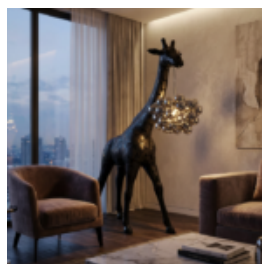

GRANDE GIRAFE 230CM LAMPE - VERSION NOIRE AVEC TACHES

Numéro d'article : Figure de girafe 230cm
LAMPE noire
Description du produit : Grande girafe de...