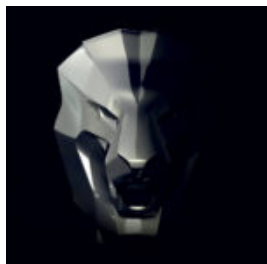

NOUVEAUTÉS

FIGURE EXCLUSIVE DE LION - BRILLANCE ARGENTÉE

Numéro d'article :LewPGsilver Description du produit :Figure exclusive d'un lion marchant avec...

FIGURE EXCLUSIVE DE LION - MAT NOIR

Numéro d'article :LewPGblack Description du produit :Figure exclusive d'un lion marchant avec...