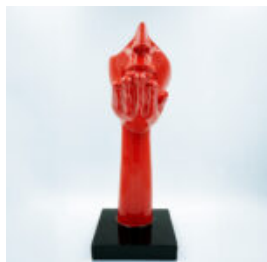

NOUVEAUTÉS

FIGURE EXCLUSIVE DE LION - BRILLANCE ARGENTÉE

Numéro d'article :LewPGsilver Description du produit :Figure exclusive d'un lion marchant avec...

FIGURE EXCLUSIVE DE LION - MAT NOIR

Numéro d'article :LewPGblack Description du produit :Figure exclusive d'un lion marchant avec...

PETITE MASQUE SUR SOCLE - MOTIF V

Numéro d'article :M3-4-5 Description du produit :Petite masque sur socle - motif 5 Matériau...

PETITE MASQUE SUR SOCLE - MOTIF IV

Numéro de l'article :M3-4-4 Description du produit :Petite masque sur socle - motif 4 Matériau...

PETITE MASQUE SUR SOCLE - MOTIF III

Numéro d'article : M3-4-3 Description du produit : Petite masque sur socle - motif...

PETITE MASQUE SUR SOCLE - MOTIF II

Numéro d'article : M3-4-2 Description du produit : Petite masque sur socle - motif...

FIGURINE DÉCORATIVE DE TAUREAU VERT - LAMBORGHINI

Description du produit : Taureau vert décoré avec un motif Lamborghini.
Matériau : Laminé...

GRANDE FIGURE DE TAUREAU GÉOMÉTRIQUE ROUGE

Numéro d'article :Bœuf Géométrique Description du produit :Bœuf géométrique - 1...