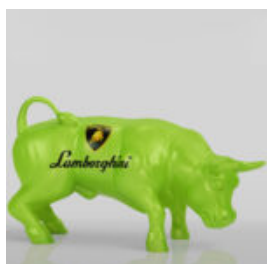

NOUVEAUTÉS

FIGURE EXCLUSIVE DE LION - BRILLANCE ARGENTÉE

Numéro d'article :LewPGsilver Description du produit :Figure exclusive d'un lion marchant avec...

FIGURE EXCLUSIVE DE LION - MAT NOIR

Numéro d'article :LewPGblack Description du produit :Figure exclusive d'un lion marchant avec...

PETITE MASQUE SUR SOCLE - MOTIF III

Numéro d'article : M3-4-3 Description du produit : Petite masque sur socle - motif...

PETITE MASQUE SUR SOCLE - MOTIF II

Numéro d'article : M3-4-2 Description du produit : Petite masque sur socle - motif...

PETITE MASQUE SUR SOCLE - MOTIF I

Numéro d'article : M3-4-1 Description du produit : Petite masque sur socle - motif...

BYK NATURALNEJ WIELKOŚCI, JEDNOKOLOROWY

Opis produktu:
Byk naturalnej wielkości.
Materiał:
laminat szklany PWS
...

FIGURINE DÉCORATIVE DE TAUREAU VERT - LAMBORGHINI

Description du produit : Taureau vert décoré avec un motif Lamborghini.
Matériau : Laminé...

GRANDE FIGURE DE TAUREAU GÉOMÉTRIQUE ROUGE

Numéro d'article :Bœuf Géométrique Description du produit :Bœuf géométrique - 1...