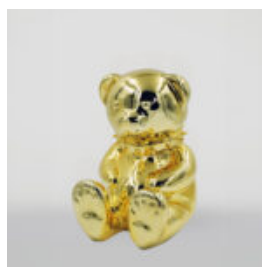

GRANDE FIGURINE DE GIRAFE À TAILLE RÉELLE - ROUGE

Référence de l'article:
F041 - Rouge
Description du produit:
Grande figurine de girafe à...

GRANDE FIGURINE DE GIRAFE À TAILLE RÉELLE - SMARTIE

Référence de l'article:
F041 - Smartie
Description du produit:
Grande figurine de girafe à...

DONKEY KONG - ROI KONGA

Référence de l'article:
G1-14-5
Description du produit:
Donkey Kong - Kinga avec motif...

GRANDE GIRAFE 230 CM COULEUR ZÈBRE

Numéro d'article:
Figure Girafe 230cm
Description du produit:
grande girafe 230 cm...

OURS DE 31 CM AVEC COLLIER À POINTES VERSION ARGENTÉE

Référence:
M2-3-16
Description du produit:
Ours de 31cm avec un collier à pointes chromées...

OURS DE 31 CM AVEC COLLIER À POINTES VERSION DORÉE

Référence de l'article:
M2-3-15
Description du produit:
Ours de 31 cm avec un collier à...