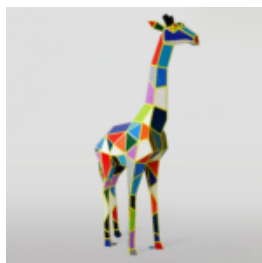

FIGURE DÉCORATIVE FLAMING 3D - POP ART

Numéro d'article:
F2-1-2

Description du produit:
Figure décorative Flaming - Pop...

GRANDE FIGURE D'UNE GIRAFE DE TAILLE NATURELLE - BLANC

Numéro d'article:
F041 - blanc

Description du produit:
Une grande figure d'une...

UNE GRANDE FIGURE DE GIRAFE GÉOMÉTRIQUE DU STRATIFIÉ - ARLECCHINO

NUMÉRO D'ARTICLE:
S39AR

Description du Produit:
Une grande figure de Girafe...

GRANDE FIGURE D'UNE GIRAFE DE TAILLE NATURELLE - MODERNE