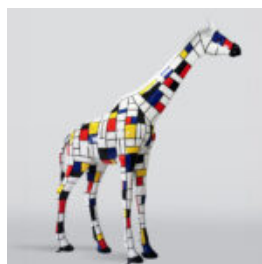

GRANDE FIGURINE DE GIRAFE À TAILLE RÉELLE - MONDRIAN

Référence de l'article:
F041 - Mondrian
Description du produit:
Grande figurine de girafe...