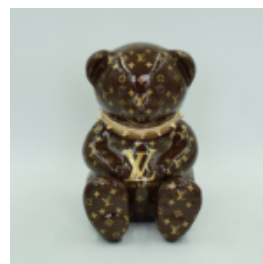

OURS MONOGRAMME H-31CM

Référence de l'article:
M2-3-6

Description du produit:
Ours - monogramme

Matériau: Résine...