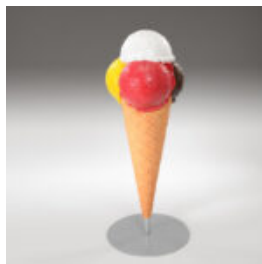

...

FIGURA REKLAMOWA 3D, LODY GAŁKOWE MAŁE

Numer artykułu:
F118

Opis produktu:
Małe reklamowe lody gałkowe.

...

GRANDE BOUTEILLE COCA-COLA - FIGURINE PUBLICITAIRE EN 3D.

Numéro d'article:
CC380

Description du produit:
Grande bouteille Coca Cola.