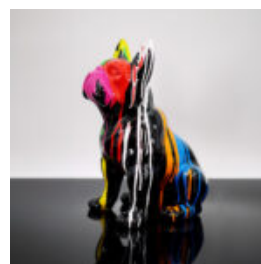

FIGURINE DÉCORATIVE BOULEDOGUE FRANÇAIS - TRASH

Numéro d'article :C200s
Description du produit :Figurine décorative
Bouledogue Français -...