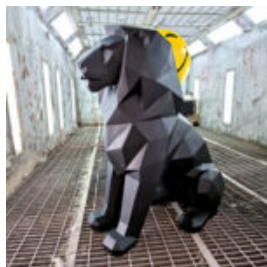

FIGURE D'UN LION GÉOMÉTRIQUE MONOCHROME

ChatGPT
ChatGPT
Oto tłumaczenie na język francuski:

Número d'article...