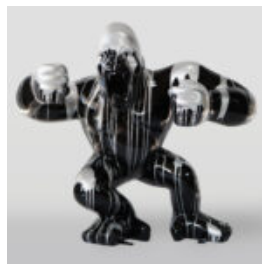

GORILLE NOIR XL - POUBELLE ARGENTÉE

Numéro d'article:
G1-2-1
Description du produit:
Gorille noir XL - poubelle...