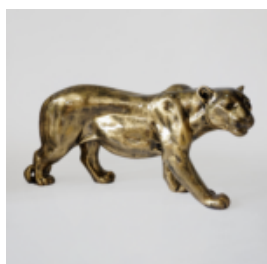

FIGURINE PANTHÈRE EN PATINE DE DIMENSIONS NATURELLES

Référence de l'article:
P2-1-4

Description du produit:
Panthère debout de taille naturelle -...

CHEVAL TAILLE RÉELLE - MONOGRAMME

Numéro d'article: P74
Description du produit: Cheval taille réelle - Monogramme
Matériau ...