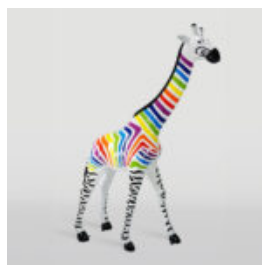

GRANDE GIRAFE 230 CM COULEUR ZÈBRE

Numéro d'article:
Figure Girafe 230cm
Description du produit:
grande girafe 230 cm...