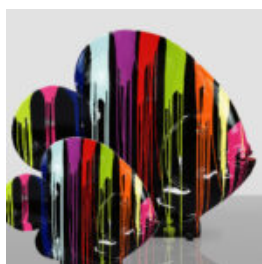

POISSON XL MOTIF TRASH NOIR

Numéro d'article :
R1-1-8
Description du produit :
Poisson XL en motif Trash Noir
Matériau...