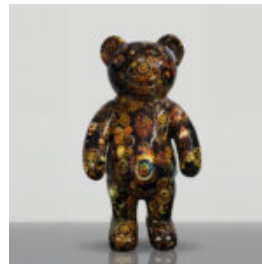

OURS DEBOUT - THÈME INDUSTRIEL

Numéro d'article:M2-2-4
Description du produit:Figurine d'ours
debout réalisée en utilisant...