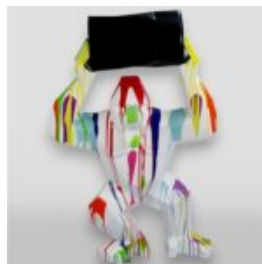

GORILLE TONO CARRÉ XL - BLANC TRASH

Numéro d'article:
G1-11-3

Description du produit:
Gorille Tono carré XL - Blanc...