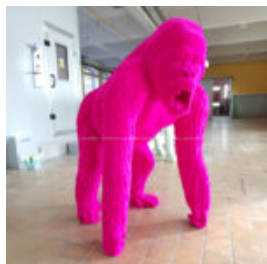

STOJAK NA WAFLE DO LODÓW

Numer artykułu:
F115

Opis produktu:
Stojak na wafle do lodów

Materiał:
Odlew...

FIGURE D'UN LION GÉOMÉTRIQUE MONOCHROME

ChatGPT
ChatGPT
Oto tłumaczenie na język francuski:

Número d'article...