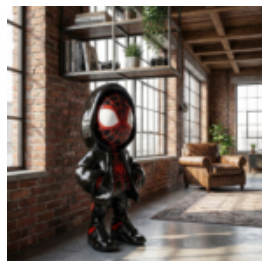

SPIDER-MAN EN SURVÊTEMENT

Description du produit :
Figurine décorative – Spider-Man
Matériau :
Composite /...