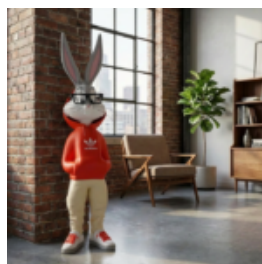

BUGS BUNNY – VERSION SKATEUR

Description du produit :
Figurine décorative – Bugs Bunny – Version Skateur
Matériau...