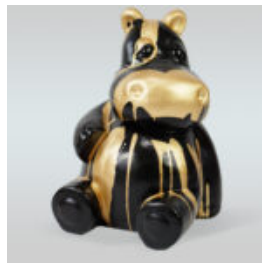

HIPPO NOIR 40CM - POUBELLE DORÉE

Référence de l'article:
S87

Description du produit:
Hippo 40cm - poubelle noir et...