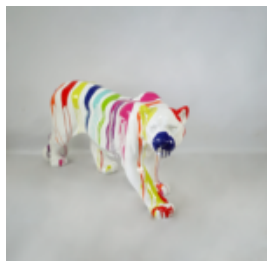

PANTERA STOJĄCA NATURALNYCH WYMIARÓW - MULTICOLOR

Numer artykułu:
P2-1-8

Opis produktu:
Pantera stojąca naturalnych wymiarów -...

CHIEN BULLDOG AVELLA 55CM - HARLEY DAVIDSON

Numéro d'article:
B1-12-12

Description du produit:
Bulldog Avella couverte du modèle...