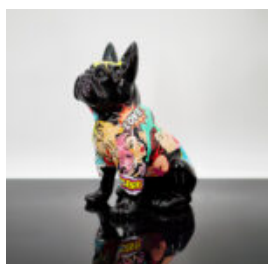

FIGURINE DÉCORATIVE BOULEDOGUE FRANÇAIS - BANDE DESSINÉE

Numéro d'article:C200s
Description du produit:Figurine décorative
Bouledogue Français -...