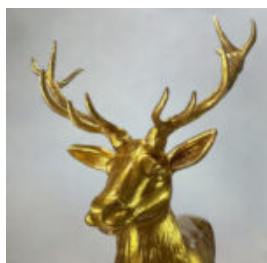

PETITE MASQUE SUR SOCLE - MOTIF I

Numéro d'article :
M3-4-1
Description du produit :
Petite masque sur socle - motif...

ZÈBRE BLANC - FIGURE GRANDEUR NATURE

Numéro d'article :NaturalZebra
Description du produit :Figure décorative de zèbre grandeur...