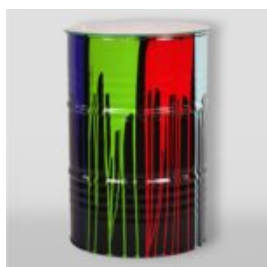

HIPPO BLANC 40CM - POUBELLE DORÉE

Référence de l'article:
S86

Description du produit:
Hippo 40cm - poubelle blanc et...

HIPPO NOIR 40CM - POUBELLE DORÉE

Référence de l'article:
S87

Description du produit:
Hippo 40cm - poubelle noir et...

GORILLE BLANC XS - POUBELLE DORÉE

Numéro d'article:
G1-4-1

Description du produit:
Gorille XS - poubelle blanc et...

BECZKA - BIAŁY TRASH

Numer artykułu:
B3-1-3

Opis produktu:
Beczka - biały...

TONNEAU - POUBELLE NOIRE