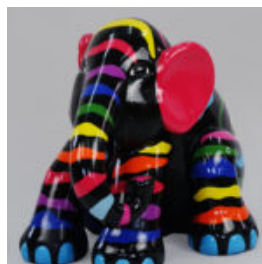

ÉLÉPHANT ASSIS L - POUBELLE BLANCHE

Numéro d'article:
S3-4-1

Description du produit:
Éléphant assis L - Blanc...

ÉLÉPHANT ASSIS L - POUBELLE NOIRE

Numéro d'article:
S3-4-2

Description du produit:
Éléphant assis L - poubelle...