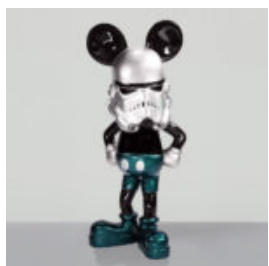

FIGURINE DÉCORATIVE SOURIS STORMTROOPER VERT

Numéro d'article : Stormtrooper vert
Description du produit : Figurine décorative Souris...