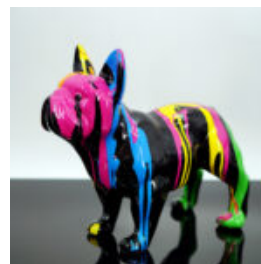

FIGURINE DE BOULEDOGUE FRANÇAIS DEBOUT - TRASH

Numéro d'article :
C200
Description du produit :
Modèle de petit bulldog debout - version...