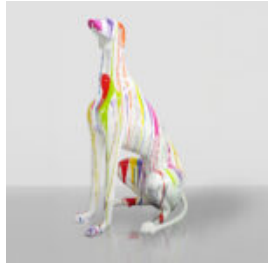

GRANDE FIGURINE CHIEN LÉVRIER GREYHOUND - DÉCHET

Numéro d'article :
Greyhound XL
Description du produit :
Grande figurine de lévrier...