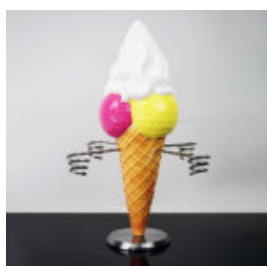

PANTERA STOJĄCA NATURALNYCH WYMIARÓW

Numer artykułu:
P2-1-11

Opis produktu:
Pantera stojąca naturalnych...

PETIT CANARD 60 CM (COPIE) (COPIE)

NUMÉRO D'ARTICLE:
GC214
Description du Produit:
Petit Canard 60cm.
MATÉRIEL:
...