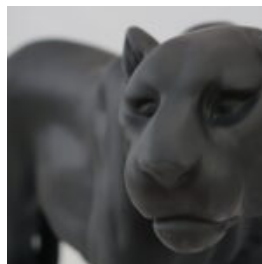

PANTHÈRE DEBOUT DE TAILLE NATURELLE - PEINTURE MATE

Référence de l'article:
P2-1-10

Description du produit:
Panthère debout de taille naturelle...