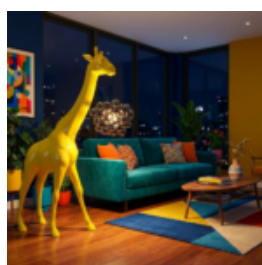

GRANDE GIRAFE 230CM LAMPE - VERSION JAUNE

Numéro d'article : Figure de girafe 230cm LAMPE Description du produit : Grande girafe 230cm...