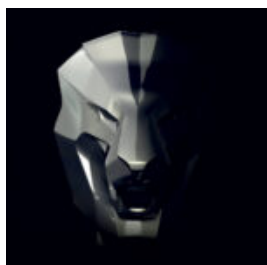

FIGURE EXCLUSIVE DE LION - BRILLANCE ARGENTÉE

Numéro d'article :LewPGsilver Description du produit :Figure exclusive d'un lion marchant avec...

GRAND OURS ASSIS - PEINTURE À LA MAIN

Numéro d'article : M2-5-7 Description du produit : Grand ours assis, peint à la...