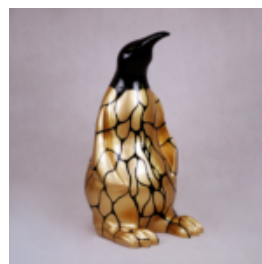

Numéro d'article:
P3-1-1

Description du produit:
Pingouin 100 cm - une...

PINGOUIN 100 CM - RAYURES

Numer artykułu:
P3-1-2

Opis produktu:
Penguin 100 cm - rayures

Matériau:
Laminé en verre...

PINGOUIN 100 CM - TACHES DORÉES