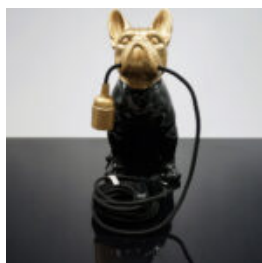

FIGURINE DÉCORATIVE LAMPE BULLDOG FRANÇAIS - MOTIF VI

Numéro d'article : C200s LAMPE Description du produit : Figurine décorative noire avec une...