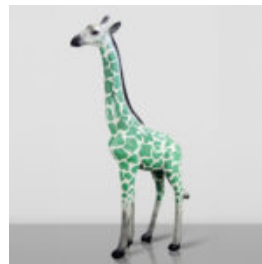

GRANDE GIRAFE 230CM - VERSION DORÉE

Numéro d'article:
Figurine girafe 230cm
Description du produit:
Grande girafe 230cm version...

GRANDE GIRAFE 230CM VERSION PATINE

Numéro d'article : Figurine girafe 230cm
Description du produit : Grande girafe
230cm version...

GRANDE GIRAFE 230CM VERSION NOIRE

Numéro d'article : Figurine girafe 230cm
Description du produit : Grande girafe
230cm version...

OURS DEBOUT - THÈME INDUSTRIEL

Numéro d'article:M2-2-4
Description du produit:Figurine d'ours
debout réalisée en utilisant...

GRANDE FIGURINE GIRAFE GÉOMÉTRIQUE EN LAMINÉ - OR/NOIR

Numéro d'article :
S39
Description du produit :
Grande figurine de girafe géométrique en...

GIRAFE TACHETÉE DE VERT - GRANDE FIGURINE 3D

Numéro d'article :GF062
Description du produit :
Grande figurine - girafe dans un style...