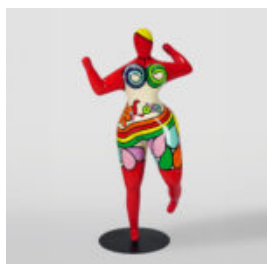

GRANDE FIGURINE DE FEMME

Référence de l'article:
Femme Love
Description du produit:
Grande figurine de femme rouge...