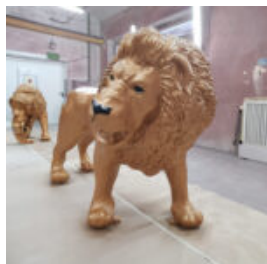

Opis produktu:
Figura słonia średniej...

FIGURA DEKORACYJNA, LEW NATURALNEJ WIELKOŚCI

Opis produktu:

Figura dekoracyjna, lew naturalnej wielkości.

Materiał:
Laminat szklany...

DUŻA REKLAMA, MAKIETA BUTA ADIDAS PREDATOR LETHAL ZONES