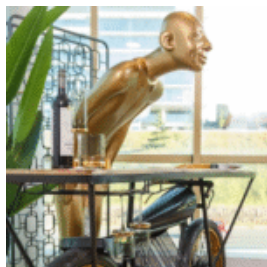

FIGURINE DÉCORATIVE – WELCOME GUEST DORÉ

Description du produit :
Figure décorative "Welcome Guest" en couleur dorée

Matériau : ...