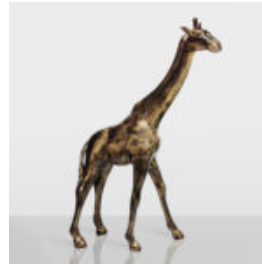

GRANDE FIGURE DE LION DEBOUT - TRASH NOIR

Numéro d'article : S93-6 Description du
produit : Lion debout - trash noir H - 125cm L
- 185cm...

GRANDE FIGURINE DE LION DEBOUT - DORÉE

Numéro d'article :S93-5
Description du produit :Lion debout - doré
H- 125cm L -...

GRANDE GIRAFE 230CM - VERSION DORÉE

Numéro d'article:
Figurine girafe 230cm
Description du produit:
Grande girafe 230cm version...

GRANDE GIRAFE 230CM VERSION PATINE

Numéro d'article : Figurine girafe 230cm
Description du produit : Grande girafe
230cm version...