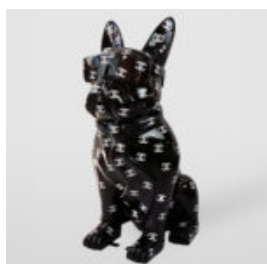

PETITE FIGURINE BULLDOG AVEC CRAVATE ET LUNETTES - LOGO

Numéro d'article : B1-28-4
Description du produit : Grand figurine de bulldog avec cravate et...