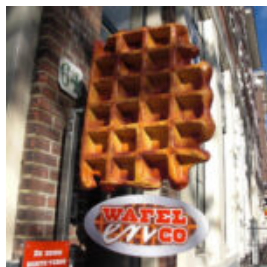

REKLAMOWA FIGURA GOFRA BELGIJSKIEGO Z WYGODNYM UCHWYTEM

Numer artykułu:
gofr belgijski

Opis produktu:

Reklamowy gofr...