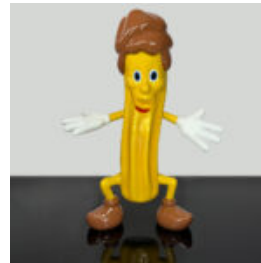

GRAND OURS ASSIS - WISH

Numéro d'article :M2-5-8
Description du produit :Grand ours assis,
peint à la...

FIGURE PUBLICITAIRE CHURROS

Numéro d'article :
Churros
Description du produit :
Matériau :
Laminé verre PWS
Taille...