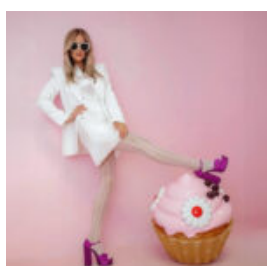

FIGURINE PUBLICITAIRE 3D - CUPCAKE

Opis produktu:
Figurine publicitaire 3D - cupcake
Matière :
Stratifié en verre PWS
Taille...