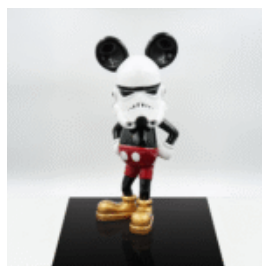

Description du produit :
Figurine décorative – visage mural de couleur noire
Matériau...

FIGURINE DÉCORATIVE – JOKER ORANGE

Description du produit :
Grande figurine décorative du Joker - version orange

Matériau...

FIGURINE DÉCORATIVE – PAPILLON À SUSPENDRE, VERSION PASTEL

Description du produit :
Figure décorative papillon à suspendre en version pastel ...

FIGURINE DÉCORATIVE – CANARD AL CAPONE

Description du produit :
Figurine décorative - canard Al Capone

Matériau :
Composite /...

MINI FIGURINE DÉCORATIVE – SOURIS STORMTROOPER

Description du produit :
Figurine décorative mini Souris Stormtrooper - peinte à la...

FIGURINE DÉCORATIVE – PAPILLON À SUSPENDRE

FIGURINE DÉCORATIVE – WELCOME GUEST