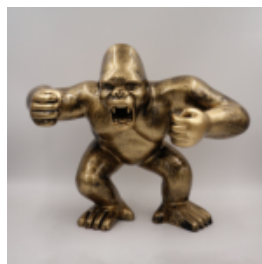

GORYL S - PATINE

Numéro d'article:
G1-8-1

Description du produit:
Gorille S - patine

Matériau:
Résine...