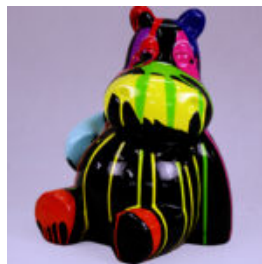

Numer artykułu:
P3-1-5

Opis produktu:
Pingwin 100 cm - złote łaty

Materiał:
Laminat...

PINGOUIN 100 CM - BANDES ARGENTÉES

Référence de l'article:
P3-1-4

Description du produit:
Pingouin 100 cm - lattes...

HIPPO 40CM - POUBELLE NOIRE