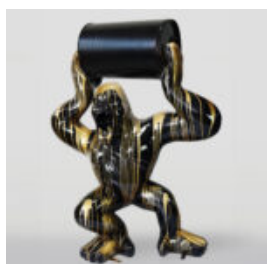

GRANDE FIGURINE DE GORILLE AVEC UNE POUBELLE DORÉE

Numéro d'article :
G1-5-3
Description du produit :
Grande figurine de gorille noir en...