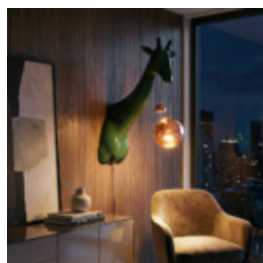

LAMPE DÉCORATIVE GIRAFE SUR LE MUR

Numéro d'article : Applique murale - Girafe
Description du produit : Grande lampe décorative...

BOULEDOGUE AVEC CASQUE - POP ART

Numéro d'article : B1-16-3 Description du produit : Bouledogue avec casque, peint à la main...