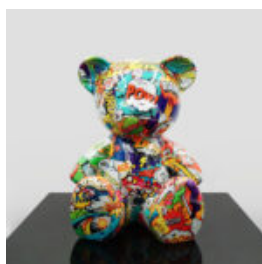

PETIT OURSON ASSIS - POP ART

Numéro d'article :
M2-7-4
Description du produit :
Petit ourson assis en motif Pop...