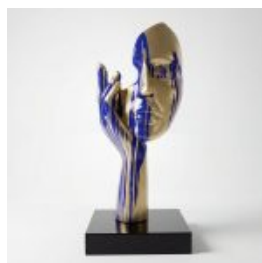

MASQUE DE TAILLE MOYENNE DE 120 CM BLEU SUR SUPPORT - FINITION TRASH DORÉE

Numéro d'article : M3-5-2 Description du produit : Masque bleu de 120 cm sur support avec...