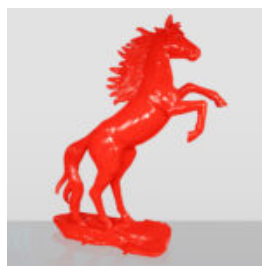

FIGURA DEKORACYJNA WIERZGAJĄCY KOŃ

Numer artykułu:
Wierzgający koń.

Opis produktu:
Figura wierzgającego konia z laminatu...