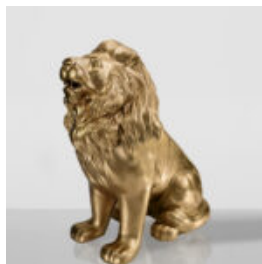

GRANDE FIGURINE CROCODILE - VERT MENTHE

Numéro d'article :
F044
Description du produit :
Figurine décorative crocodile grande, de...

SANGLIER DORÉ DE TAILLE RÉELLE

Numéro de l'article :F28 Description du produit :Sanglier de taille réelle en couleur dorée....