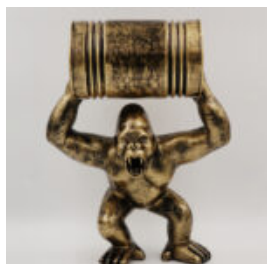

GORILLE TONO CARRÉ XL - POUBELLE NOIRE

Référence de l'article:
G1-11-4

Description du produit:
Gorille Tono carré XL - Noir...

GORILLE TONO XL - POUBELLE NOIRE

Référence de l'article:
G1-6-1

Description du produit:
Gorille Tono XL - Noir...