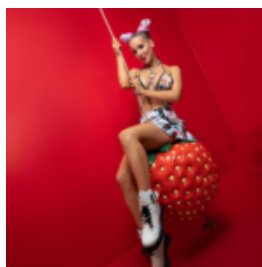

Numer artykułu:
GC211

Opis produktu:
Figura 3D dekoracyjny Aligator -...

FIGURA DEKORACYJNA / REKLAMOWA - DUŻA TRUSKAWKA

Opis produktu:

Figura truskawki reklamowe.

Materiał:
Odlew...

FIGURA DEKORACYJNA 3D - KROKODYL DUŻY, JEDNOKOLOROWY