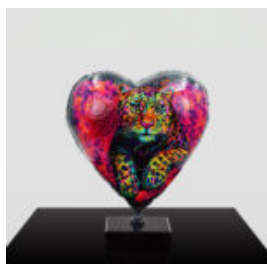

FIGURINE DÉCORATIVE – GRAND BALTHAZAR PICSOU BLEU

Description du produit :
Grande figurine décorative de Balthazar Picsou en costume...

GRANDE FIGURINE DE GIRAFE GRANDEUR NATURE – TACHES VIOLETTES

Numéro d'article :
F041 - taches violettes
Description du produit :
Grande figurine de...

POISSON DORÉ SMART

Numéro d'article :
R1-2-10
Description du produit :
Poisson doré unique qui apporte une...

FIGURINE DÉCORATIVE – GRAND BALTHAZAR PICSOU AVEC DES SACS D'ARGENT

Description du produit :
Grande figurine décorative de Balthazar Picsou tenant des sacs...

GLACE ITALIENNE À LA CRÈME PUBLICITAIRE

Numéro d'article :
F130b
Description du produit :
Maquette publicitaire, figure de glace...

GLACE ITALIENNE AU CHOCOLAT PUBLICITAIRE

Numéro d'article :
F130a
Description du produit :
Maquette publicitaire, figure de glace...