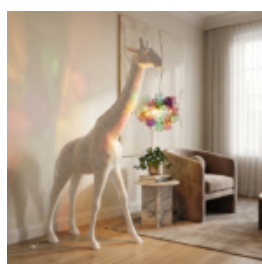

GRANDE LAMPE GIRAFE 230CM – VERSION BLANCHE AVEC TACHES

Numéro d'article : Figure de girafe 230cm LAMPE blanche Description du produit : Grande girafe...