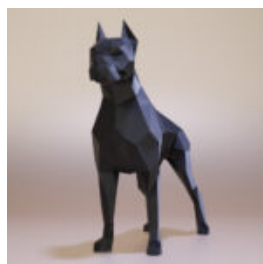

GRANDE FIGURE GÉOMÉTRIQUE - CHIEN BOXER

Numéro d'article : BokserGeo Description du produit : Figure 3D unique de Chien Boxer...