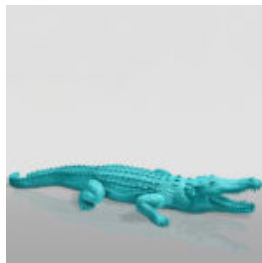

GRANDE FIGURINE CROCODILE - VERT MENTHE

Numéro d'article :
F044
Description du produit :
Figurine décorative crocodile grande, de...

SANGLIER DORÉ DE TAILLE RÉELLE

Numéro de l'article :F28 Description du produit :Sanglier de taille réelle en couleur dorée....