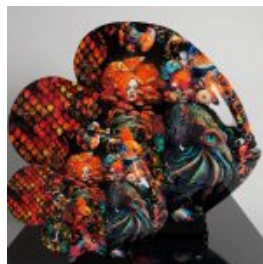

POISSON XL OCEANARIA

Numéro d'article : R1-1-5
Description du produit : Poisson XL réalisé avec la technique du...