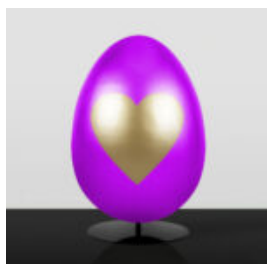

GRANDS ŒUFS DE PÂQUES - DÉCORATION FESTIVE.

Numéro d'article : ŒufsDePâques
Description du produit : Œufs Œufs
promotionnels de...