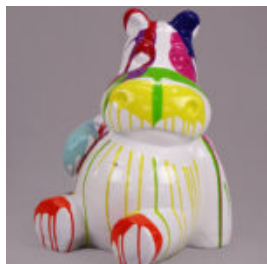

Description du produit:
Gorille Tono XL -...

GORILLE TONO XL - UNE COULEUR

Numéro d'article:
G1-6-3

Description du produit:
Gorille Tono XL - une...

GORYL XS - POUBELLE

Référence de l'article:
G1-4-2

Description du produit:
Gorille XS -...