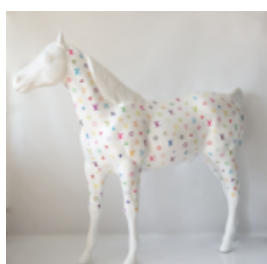

FIGURINE PANTHÈRE EN PATINE DE DIMENSIONS NATURELLES

Référence de l'article:
P2-1-4

Description du produit:
Panthère debout de taille naturelle -...

CHEVAL TAILLE RÉELLE - MONOGRAMME

Numéro d'article: P74
Description du produit: Cheval taille réelle - Monogramme
Matériau ...