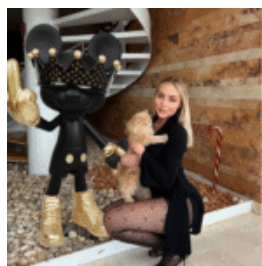

FIGURINE DÉCORATIVE – FEMME WELCOME GUEST

Description du produit :
Figure décorative de femme - "Bienvenue Invité"

Matériau : ...

FIGURINE DÉCORATIVE – MINI PICSOU EN CHROME

Description du produit :
Mini figurine décorative de Balthazar Picsou en chrome

Matériau...

DÉCORATION FIGURINE - MINI BALTHAZAR PICSOU

Description du produit :
Mini figurine décorative de Balthazar Picsou. Matériau...

FIGURINE DÉCORATIVE GRAND FLAMANT ROSE 3D - MANGUE ROSE

Numéro d'article : F2-2-3 Description du produit : Figurine décorative Flamant rose - en...

FIGURINE DÉCORATIVE – SOURIS BAD BOY

Numéro d'article :
Souris Bad Boy

Description du produit :
Figurine Décorative Souris Bad...

GRANDE SCULPTURE – VACHE PEINTE À LA MAIN AVEC DES FLEURS

Numéro d'article :
Vache Peinte à la Main avec des Fleurs