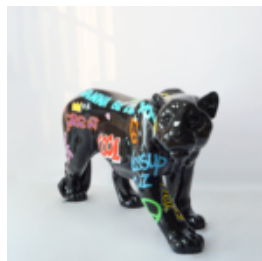

STOJAK NA WAFLE DO LODÓW GAŁKOWYCH

Numer artykułu:
F116

Opis produktu:
Stojak na wafle do lodów...

PANTHÈRE DEBOUT DE TAILLE NATURELLE - PEINTURE MATE

Référence de l'article:
P2-1-10

Description du produit:
Panthère debout de taille naturelle...