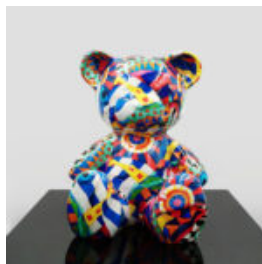

PETIT OURSON ASSIS - MOSAIC

Numéro d'article : M2-7-2
Description du produit : Petit ourson assis en motif...