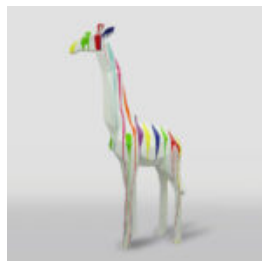

Matériau:
Résine...

GORYL TONO XS - POUBELLE NOIRE

Numéro d'article:
G1-7-2

Description du produit:
Gorille Tono XS - Noir...

GORYL TONO XS - BLANC TRASH

Référence de l'article:
G1-7-3

Description du produit:
Gorille Tono XS - Blanc...

UNE GRANDE FIGURE DE GIRAFE GÉOMÉTRIQUE DU STRATIFIÉ - PATINE

Numéro d'article:
S39

Description du produit:
Une grande figure de girafe...

GRANDE GIRAFE GÉOMÉTRIQUE FIGURE EN STRATIFIÉE - POUBELLE BLANCHE