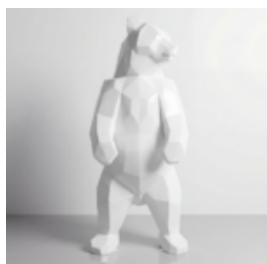

GRANDE FIGURINE OURSON CARRÉ - BLANC

Numéro d'article :
M1-2-2
Description du produit :
Figurine d'un ours debout en couleur...