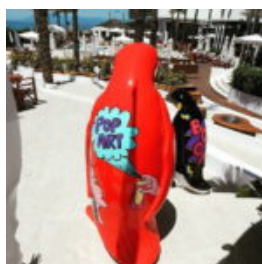

...

FIGURA DEKORACYJNA I REKLAMOWA - ŁEB BYKA NA ŚCIANĘ

Numer/ nazwa artykułu:
Łeb byka

Opis produktu:
Łeb byka - reklama...

FIGURA ŚREDNI PINGWIN, WYSOKOŚCI 120CM

Numer artykułu:
F079

Opis produktu:
Średnia figura pingwina - kolor...