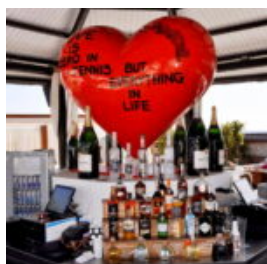

FIGURINE DÉCORATIVE GRAND CŒUR, MONOCHROME

Description du produit :
Figurine décorative grand cœur monochrome.
Matériau :
Stratifié...