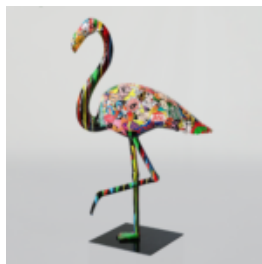

FIGURINE PANTHÈRE EN PATINE DE DIMENSIONS NATURELLES

Référence de l'article:
P2-1-4

Description du produit:
Panthère debout de taille naturelle -...

CHEVAL TAILLE RÉELLE - MONOGRAMME

Numéro d'article: P74
Description du produit: Cheval taille réelle - Monogramme
Matériau ...

FIGURE DÉCORATIVE FLAMING 3D - POP ART

Numéro d'article:
F2-1-2

Description du produit:
Figure décorative Flaming - Pop...

GRANDE FIGURE D'UNE GIRAFE DE TAILLE NATURELLE - BLANC

Numéro d'article:
F041 - blanc

Description du produit:
Une grande figure d'une...

UNE GRANDE FIGURE DE GIRAFE GÉOMÉTRIQUE DU STRATIFIÉ - ARLECCHINO

NUMÉRO D'ARTICLE:
S39AR

Description du Produit:
Une grande figure de Girafe...

GRANDE FIGURE D'UNE GIRAFE DE TAILLE NATURELLE - MODERNE