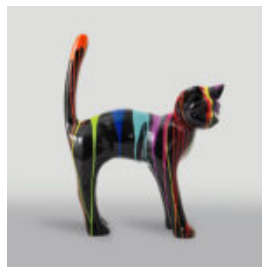

Numer artykułu:
C159

Opis produktu:
Głowa konia z laminatu...

FIGURA DEKORACYJNA - KOT ŚREDNIEJ WIELKOŚCI

Numer artykułu:
C094m

Opis produktu:
Dekoracyjna figura kota średniej...

DUŻA, JEDNOKOLOROWA FIGURA JEDNOROŻCA.

Numer artykułu:
F039j.

Opis produktu:
Jednorożec naturalnej...

REKLAMOWA MAKIETA LODA AMERYKAŃSKIEGO / ŚWIDERKA

Numer artykułu:
F106

Opis produktu:
Reklamowa makieta lodu amerykańskiego /...

GRANDE FIGURINE DE CHIEN BULLDOG AMÉRICAIN - ÉDITION MONOCHROME