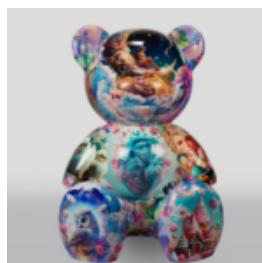

GRAND OURS ASSIS - MOTIF SWEET

Référence produit :M2-5-4
Description du produit :Grand ours assis avec motif sweet...