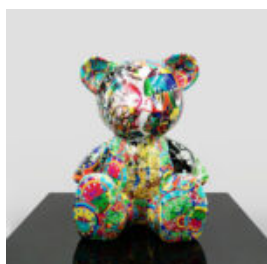

PETIT OURSON ASSIS - ROLEX

Numéro d'article :
M2-7-8
Description du produit :
Petit ourson assis en motif...