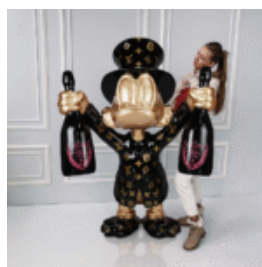

FIGURINE DÉCORATIVE – SOURIS BAD BOY

Numéro d'article :
Souris Bad Boy

Description du produit :
Figurine Décorative Souris Bad...

GRANDE SCULPTURE – VACHE PEINTE À LA MAIN AVEC DES FLEURS

Numéro d'article :
Vache Peinte à la Main avec des Fleurs

Description du produit : ...

GRANDE SCULPTURE – VACHE BLEUE PEINTE À LA MAIN AVEC DES MOTIFS ARTISTIQUES

Numéro d'article :
Vache Bleue Peinte à la Main avec des Motifs Artistiques

Description du...

GRANDE SCULPTURE – VACHE PEINTE À LA MAIN, MOTIF PABLO PICASSO

Numéro d'article :
Vache Pablo Picasso

Description du produit :
Vache lisse de taille...

FIGURINE DÉCORATIVE – GRAND BALTHAZAR PICSOU

Description du produit : Grande figurine décorative de Balthazar Picsou. Matériau : Laminé en...