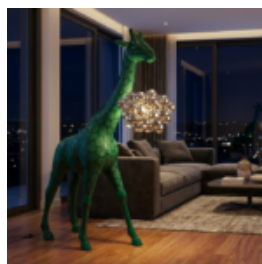

GROSSE GIRAFFE 230CM – FLUORESZIERENDE GELBE VERSION

Artikelnummer: Giraffenfigur 230cm fluo Produktbeschreibung: Große Giraffe 230cm in...

GRANDE GIRAFE 230CM LAMPE – VERSION VERTE AVEC TACHES

Numéro d'article : Figurine girafe 230cm LAMPE verte Description du produit : Grande girafe...