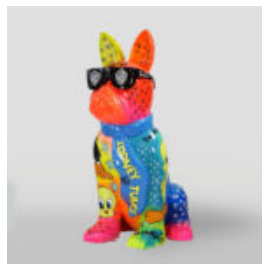

GRAND FIGURINE DE BULLDOG AVEC CRAVATE ET LUNETTES - LOONEY TUNES

Référence de l'article:
B1-5-5
Description du produit:
Grand bulldog avec une cravate et des...