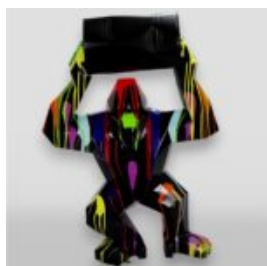

HIPPO 40CM - POUBELLE BLANCHE

Référence de l'article:
S50

Description du produit:
Hippo 40cm - poubelle...

GORILLE TONO CARRÉ XL - BLANC TRASH

Numéro d'article:
G1-11-3

Description du produit:
Gorille Tono carré XL - Blanc...