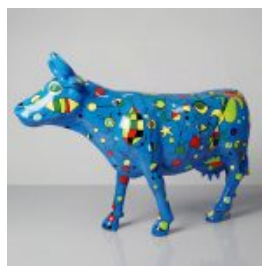

GRANDE SCULPTURE – VACHE BLEUE PEINTE À LA MAIN AVEC DES MOTIFS ARTISTIQUES

Numéro d'article :
Vache Bleue Peinte à la Main avec des Motifs Artistiques

Description du...