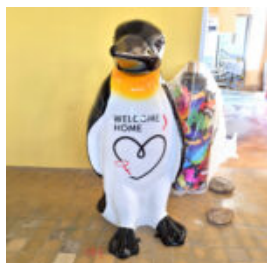

GRANDE FIGURINE DÉCORATIVE DE PINGOUIN EN STRATIFIÉ

Número d'article :
F079L

Description du produit :
Grande maquette de pingouin en stratifié...