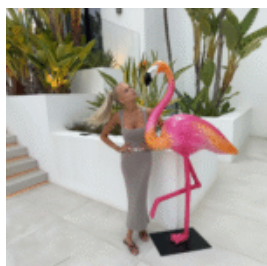

FIGURINE DÉCORATIVE GRAND FLAMANT ROSE 3D - MANGUE ROSE

Numéro d'article : F2-2-3 Description du produit : Figurine décorative Flamant rose - en...