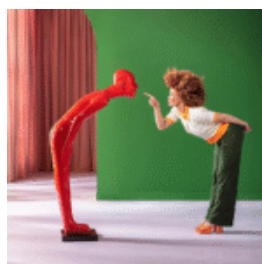

Matériau :
Composite /...

MINI FIGURINE DÉCORATIVE – SOURIS STORMTROOPER

Description du produit :
Figurine décorative mini Souris Stormtrooper - peinte à la...

FIGURINE DÉCORATIVE – PAPILLON À SUSPENDRE

FIGURINE DÉCORATIVE – WELCOME GUEST