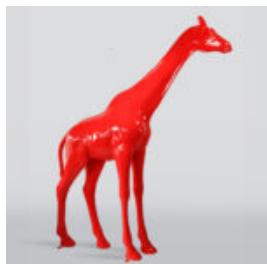

GRANDE FIGURINE DE GORILLE AVEC UNE POUBELLE DORÉE

Numéro d'article :
G1-5-3
Description du produit :
Grande figurine de gorille noir en...

OURS DEBOUT LOONEY TUNES

Numéro d'article:
M2-2-1
Description du produit:
Tunes debout de l'ours debout,...

GRANDE FIGURINE DE FEMME

Référence de l'article:
Femme Love
Description du produit:
Grande figurine de femme rouge...

GRANDE FIGURINE DE GIRAFE À TAILLE RÉELLE - MONDRIAN

Référence de l'article:
F041 - Mondrian
Description du produit:
Grande figurine de girafe...