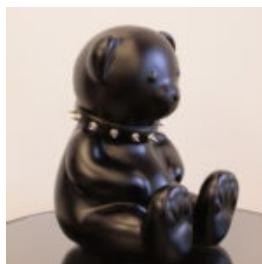

Materiał:
Laminat szklany...

FIGURA DEKORACYJNA Z ŻYWCY - MIŚ TEDDY

Numer/nazwa artykułu:
M2-3-13

Opis produktu:
Figura dekoracyjna Miś Teddy - wersja...

FIGURA 3D DEKORACYJNY ALIGATOR - WERSJA JEDNOKOLOROWA