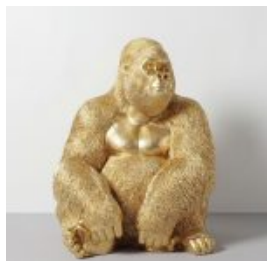

GRAND GORILLE ROUGE AVEC UN TONNEAU SUR L'ÉPAULE - OK

Numéro d'article : G1-9-3 Description du produit : Gorille rouge avec un tonneau - OK Matériau...

GORILLE TONO CARRÉ XL - CŒUR DORÉ

Numéro d'article : G1-11-7 Description du produit : Gorille Tono Carré XL - avec un cœur...

DONKEY KONG - POP ART DONKEY KONG - ART POP

Référence de l'article: G1-14-6

Description du produit: Donkey Kong dans un motif Pop...

FIGURE DÉCORATIVE GORILLE ASSIS

Numéro d'article : G1-15-1 Description du produit : Figure décorative d'un gorille assis...