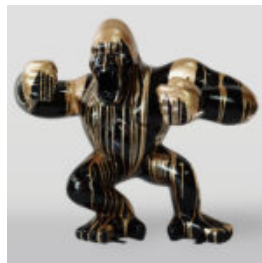

GORILLE NOIR XL - POUBELLE DORÉE

Référence de l'article:
G1-2-1
Description du produit:
Gorille noir XL - poubelle...