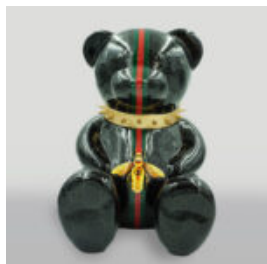

OURS G NOIR H-45CM

Référence de l'article:
M2-4-2

Description du produit:
Ours G noir

Matériau: Résine...