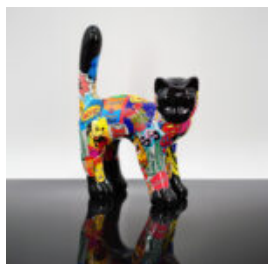

FIGURINE DÉCORATIVE PETIT CHAT DEBOUT - BANDE DESSINÉE

Numéro d'article :C094a
Description du produit :Petite figurine
décorative de chat -...