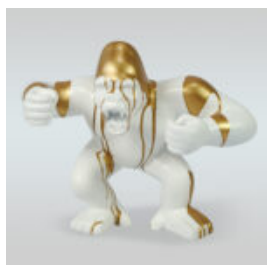

HIPPO BLANC 40CM - POUBELLE DORÉE

Référence de l'article:
S86

Description du produit:
Hippo 40cm - poubelle blanc et...

HIPPO NOIR 40CM - POUBELLE DORÉE

Référence de l'article:
S87

Description du produit:
Hippo 40cm - poubelle noir et...