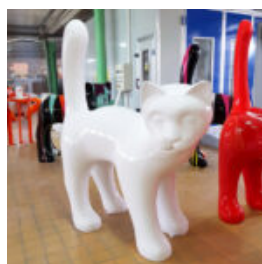

FIGURA DEKORACYJNA DUŻY JEDNOKOLOROWY KOT

Numer artykułu:

C094xls

Opis produktu:

Duży kot z laminatu szklanego -...