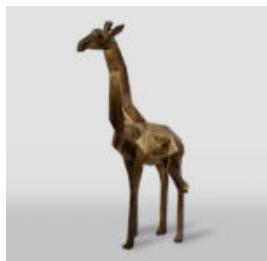

Matériau:
Résine...

GORYL TONO XS - POUBELLE NOIRE

Numéro d'article:
G1-7-2

Description du produit:
Gorille Tono XS - Noir...

GORYL TONO XS - BLANC TRASH

Référence de l'article:
G1-7-3

Description du produit:
Gorille Tono XS - Blanc...

UNE GRANDE FIGURE DE GIRAFE GÉOMÉTRIQUE DU STRATIFIÉ - PATINE

Numéro d'article:
S39

Description du produit:
Une grande figure de girafe...

GRANDE GIRAFE GÉOMÉTRIQUE FIGURE EN STRATIFIÉE - POUBELLE BLANCHE