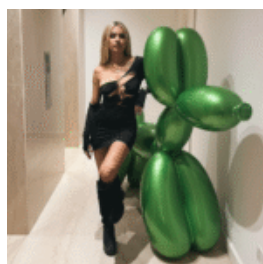

GRANDE FIGURINE – OURS CARRÉ – OR

Numéro d'article :
M1-2-4
Description du produit :
Figurine d'ours debout de couleur...

GRANDE MASQUE SUR SOCLE – PATINE BLEUE

Numéro d'article :
Grande masque sur socle - patine bleue
Description du produit :
Grande...

GRANDE FIGURINE D'OURS CARRÉ – EFFET ROUILLE

Numéro d'article :
M1-2-4
Description du produit :
Figure d'ours debout réalisée avec un...

DOG ALLEMAND VERT RECOUVERT DE PEINTURE

Numéro d'article :
Dog Allemand vert - recouvert de peinture
Description du produit : ...

GRAND CHIEN BALLON DÉCORATIF – COULEUR BLEUE

Numéro d'article :
B2-1-11
Description du produit :
Chien en ballon, grande figure...

GRANDE FIGURINE DE TAUREAU GÉOMÉTRIQUE – EFFET ROUILLE

Numéro d'article :
Taureau Géométrique - effet rouille
Description du produit : ...