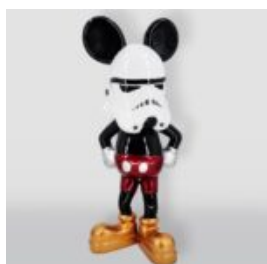

DAISY BAD GIRL

Description du produit :
Figurine décorative – Canard Daisy Bad Girl
Matériau :
Composite...

BUGS BUNNY – VERSION SKATEUR

Description du produit :
Figurine décorative – Bugs Bunny – Version Skateur
Matériau...

FIGURINE DÉCORATIVE – JOKER

Description du produit :
Grande figurine décorative du Joker
Matériau :
Stratifié en fibre...

FIGURINE DÉCORATIVE – SOURIS BAD BOY – NATURE

Numéro d'article :
Souris Bad Boy - peinture naturelle
Description du produit :
Figurine...