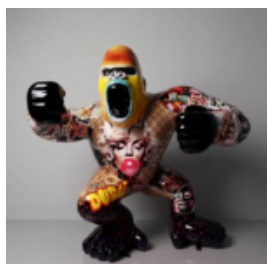

GORILLE XL - MOTIF DUBAÏ

Numéro d'article : G1-2-4
Description du produit : Gorille XL - décoré avec le motif Dubaï...