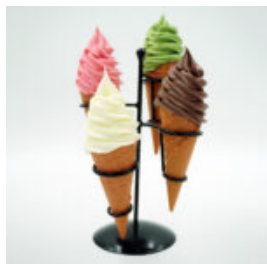

GLACES DÉCORATIVES EN PANIER – MOTIF V

Numéro d'article :
LodKoszyk5
Description du produit :
Support publicitaire avec des...