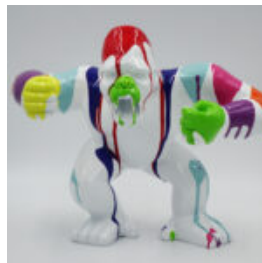

GORYL XS - POUBELLE

Référence de l'article:
G1-4-2

Description du produit:
Gorille XS -...