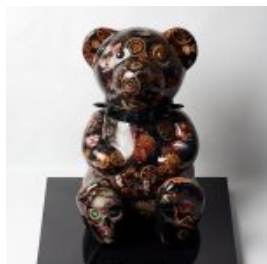

OURS INDUSTRIAL H-45CM

Numéro d'article : Ours Industrial H-45 cm
Description du produit : Ours dans un style...