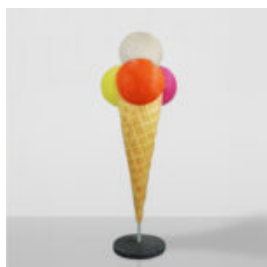

REKLAMOWY LÓD GAŁKOWY DUŻY 160CM

Numer artykułu:
F101

Opis produktu:
Reklamowe lody gałkowe z laminatu...