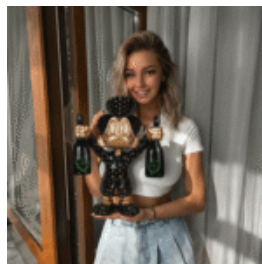

DÉCORATION FIGURINE - MINI BALTHAZAR PICSOU

Description du produit :
Mini figurine décorative de Balthazar Picsou. Matériau...