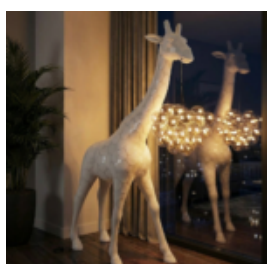

GRANDE GIRAFE 230CM LAMPE – VERSION BEIGE AVEC TACHES

Numéro d'article : Figurine girafe 230cm LAMPE crème Description du produit : Grande girafe...