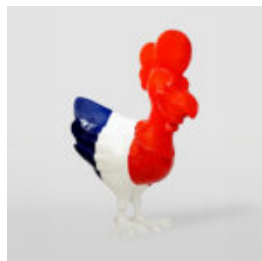

GRANDE FIGURINE DÉCORATIVE DE COQ EN TROIS COULEURS H- 190CM

Numéro d'article:
Description du produit:
Grande figurine décorative de coq en bleu, rouge et...