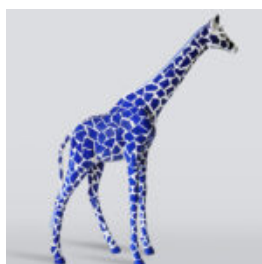

FIGURE DÉCORATIVE FLAMING 3D - POP ART

Numéro d'article:
F2-1-2

Description du produit:
Figure décorative Flaming - Pop...

GRANDE FIGURE D'UNE GIRAFE DE TAILLE NATURELLE - BLANC

Numéro d'article:
F041 - blanc

Description du produit:
Une grande figure d'une...

UNE GRANDE FIGURE DE GIRAFE GÉOMÉTRIQUE DU STRATIFIÉ - ARLECCHINO

NUMÉRO D'ARTICLE:
S39AR

Description du Produit:
Une grande figure de Girafe...

GRANDE FIGURE D'UNE GIRAFE DE TAILLE NATURELLE - MODERNE