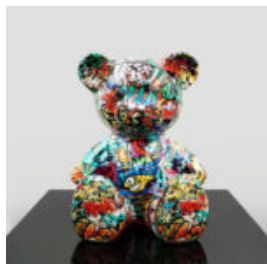

PETIT OURSON ASSIS - GRAFFITI

Numéro d'article : M2-7-3
Description du produit : Petit ourson assis en motif...