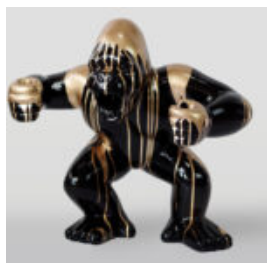

GORILLE NOIR L - POUBELLE DORÉE

Numéro d'article:
G1-3-2
Description du produit:
Gorille noir L - poubelle...