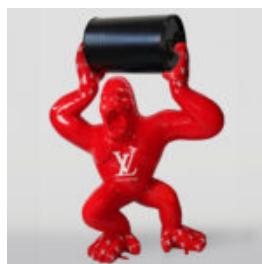

GRANDE FIGURINE DE GORILLE AVEC UN TONNEAU ARBORANT LE LOGO LV

Numéro d'article :
G1-5-1
Description du produit :
Grand gorille rouge avec un...