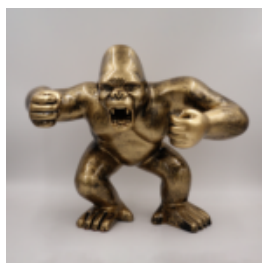

## GRAND GORILLE - ART POP

Référence de l'article:  
G1-1-3

Description du produit:  
Grand gorille - pop...

## GORILLE TONO CARRÉ XL - BLANC TRASH

Numéro d'article:  
G1-11-3

Description du produit:  
Gorille Tono carré XL - Blanc...

## GORILLE TONO XL - POUBELLE NOIRE

Référence de l'article:  
G1-6-1

Description du produit:  
Gorille Tono XL - Noir...