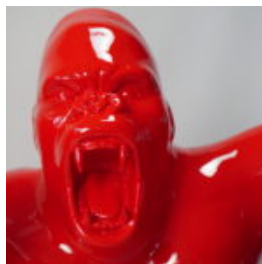

GORILLE BOXEUR

Numéro d'article :
G1-2-3
Description du produit :
Gorille boxeur - 1 couleur.
Finition : 1...