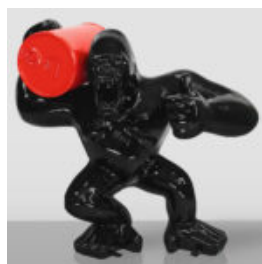

PETIT GORILLE AVEC UN FÛT SUR L'ÉPAULE - OK

Numéro d'article : G1-9-3 Description du produit : Petit gorille avec un fût sur l'épaule...