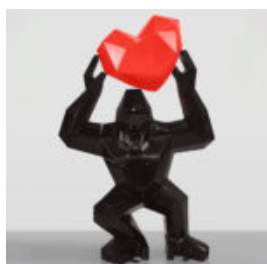

GORILLE TONO CARRÉ XL - CŒUR

Numéro d'article: G1-11-6 Description du produit: Gorille Tono Carré XL - Noir mat avec un...