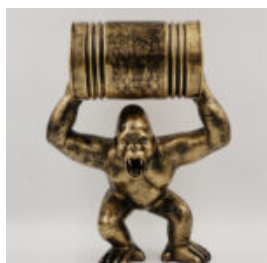

## GORYL XS - POUBELLE

Référence de l'article:  
G1-4-2

Description du produit:  
Gorille XS -...

## GORILLE TONO CARRÉ XL - POUBELLE NOIRE

Référence de l'article:  
G1-11-4

Description du produit:  
Gorille Tono carré XL - Noir...