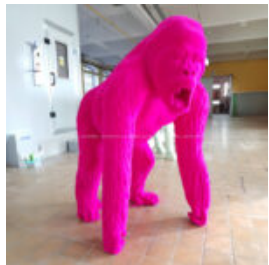

## GRANDE FIGURE D'UN GORILLE BOXEUR ROUGE

Numéro d'article :

G1-1-6

Description du produit :

Grande figurine de gorille boxeur - 1...

## GRANDE FIGURINE DE GORILLE AVEC UN TONNEAU

ChatGPT

ChatGPT

Oto tłumaczenie na język francuski:

Numéro d'article...

## GORILLA TONO CARRÉ XL - UNE COULEUR MAT

Numéro d'article :

G1-11-2

Description du produit :

Gorille géométrique, figurine...