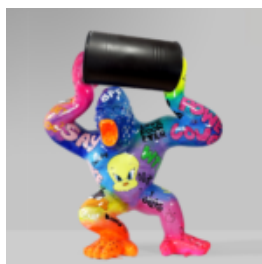

## GORILLE TONO XL - POUBELLE NOIRE

Référence de l'article:  
G1-6-1

Description du produit:  
Gorille Tono XL - Noir...

## GORYL S - PATINE

Numéro d'article:  
G1-8-1

Description du produit:  
Gorille S - patine

Matériau:  
Résine...

## GORYL TONO XS - BLANC TRASH

Référence de l'article:  
G1-7-3

Description du produit:  
Gorille Tono XS - Blanc...