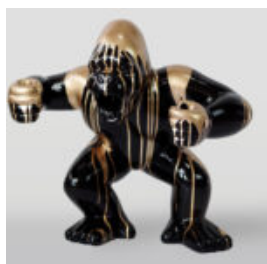

GORILLE NOIR L - POUBELLE DORÉE

Numéro d'article:
G1-3-2
Description du produit:
Gorille noir L - poubelle...