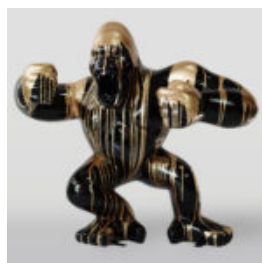

GORILLE NOIR XL - POUBELLE DORÉE

Référence de l'article:
G1-2-1
Description du produit:
Gorille noir XL - poubelle...