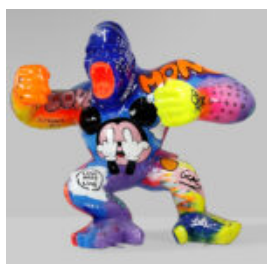

GRAND GORILLE - ART POP

Référence de l'article:
G1-1-3

Description du produit:
Grand gorille - pop...