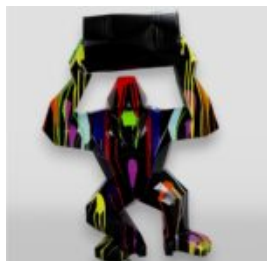

GORILLE TONO CARRÉ XL - POUBELLE NOIRE

Référence de l'article:
G1-11-4

Description du produit:
Gorille Tono carré XL - Noir...