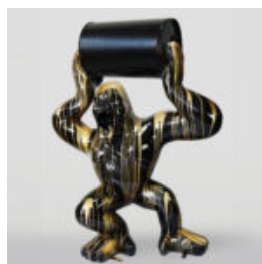

GRANDE FIGURINE DE GORILLE AVEC UNE POUBELLE DORÉE

Numéro d'article :
G1-5-3
Description du produit :
Grande figurine de gorille noir en...