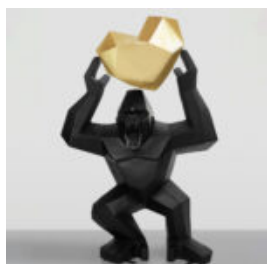

## GRANDE FIGURINE DE GORILLA BOXEUR - POP ART

Numéro d'article : G1-1-7 Description du produit : Grand gorille - Pop Art Matériau ...

## GRAND GORILLE AVEC BARIL SUR ÉPAULE - OK

Numéro d'article :G1-9-2 Description du produit :Gorille avec baril - OK Matériau :Laminate en...

## GRAND GORILLE AVEC UN TONNEAU SUR L'ÉPAULE - LOONEY TUNES

Numéro d'article : G1-9-4 Description du produit : Gorille avec tonneau - thème Looney Tunes...

## GRAND GORILLE ROUGE AVEC UN TONNEAU SUR L'ÉPAULE - OK

Numéro d'article :G1-9-3 Description du produit :Gorille rouge avec un tonneau - OK Matériau...