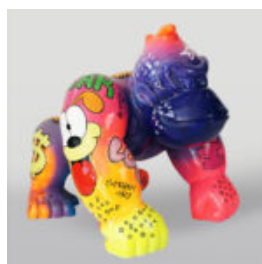

DONKEY KONG - ROI KONGA

Référence de l'article:
G1-14-5
Description du produit:
Donkey Kong - Kinga avec motif...