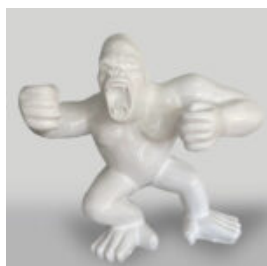

GRANDE FIGURINE DE GORILLE BLANC BOXEUR

Numéro d'article :
G1-1-4
Description du produit :
Grande figurine d'un gorille boxeur blanc...