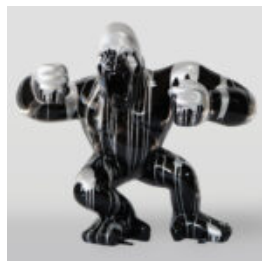

GORILLE NOIR XL - POUBELLE ARGENTÉE

Numéro d'article:
G1-2-1
Description du produit:
Gorille noir XL - poubelle...