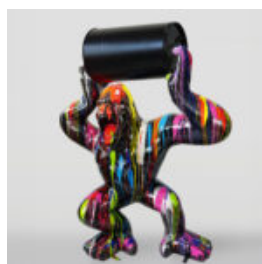

DUŻY GORYL Z BECZKĄ - TRASH

Numer artykułu:

G1-5-7

Opis produktu:

Duży goryl z beczką -...