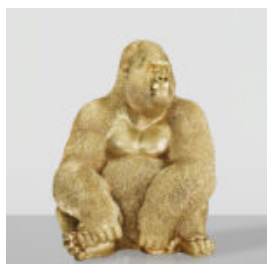

FIGURE DÉCORATIVE GORILLE ASSIS

Numéro d'article : G1-15-1 Description du produit : Figure décorative d'un gorille assis...