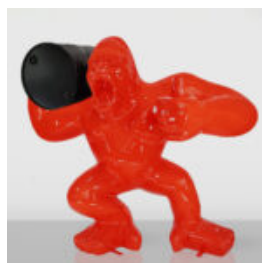

## GRANDE FIGURINE GORILLE BOXEUR - ROCKY

Numéro d'article : G1-1-8 Description du produit : Grand gorille boxeur inspiré du thème de...

## GRANDE FIGURINE DE GORILLA BOXEUR - POP ART

Numéro d'article : G1-1-7 Description du produit : Grand gorille - Pop Art Matériau ...

## GRAND GORILLE AVEC BARIL SUR ÉPAULE - OK

Numéro d'article :G1-9-2 Description du produit :Gorille avec baril - OK Matériau :Laminate en...

## GRAND GORILLE AVEC UN TONNEAU SUR L'ÉPAULE - LOONEY TUNES

Numéro d'article : G1-9-4 Description du produit : Gorille avec tonneau - thème Looney Tunes...