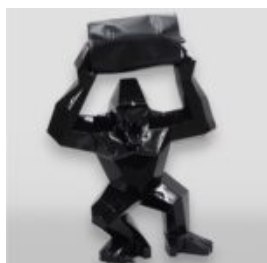

GORILLE TONO CARRÉ XL - UNE COULEUR

Numéro d'article:
G1-11-1

Description du produit:
Gorille Tono carré XL - une...