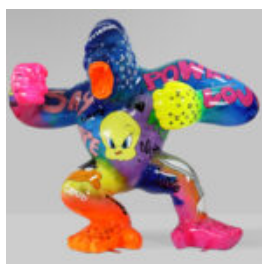

## GORYL TONO XS - BLANC TRASH

Référence de l'article:  
G1-7-3

Description du produit:  
Gorille Tono XS - Blanc...

## GRAND GORILLE AVEC UN TONNEAU - LOONEY TUNES

Numéro d'article:

G1-5-4

Description du produit:

Grand gorille avec un tonneau - Looney...