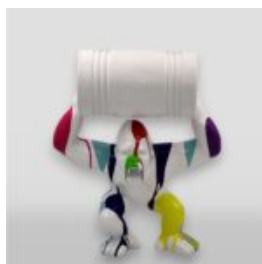

GORYL TONO XS - BLANC TRASH

Référence de l'article:
G1-7-3

Description du produit:
Gorille Tono XS - Blanc...