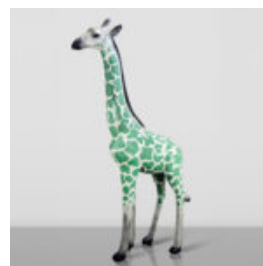

## GRANDE GIRAFE 230CM - VERSION DORÉE

Numéro d'article:  
Figurine girafe 230cm  
Description du produit:  
Grande girafe 230cm version...

## GRANDE GIRAFE 230CM VERSION PATINE

Numéro d'article : Figurine girafe 230cm  
Description du produit : Grande girafe  
230cm version...

## GRANDE GIRAFE 230CM VERSION NOIRE

Numéro d'article : Figurine girafe 230cm  
Description du produit : Grande girafe  
230cm version...

## GRANDE FIGURINE GIRAFE GÉOMÉTRIQUE EN LAMINÉ - OR/NOIR

Numéro d'article :  
S39  
Description du produit :  
Grande figurine de girafe géométrique en...