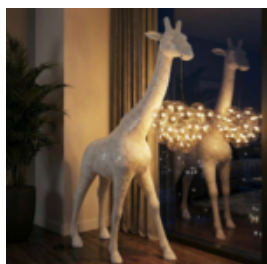

GRANDE GIRAFE 230CM LAMPE – VERSION BEIGE AVEC TACHES

Numéro d'article :
Figurine girafe 230cm LAMPE crème
Description du produit :
Grande girafe...