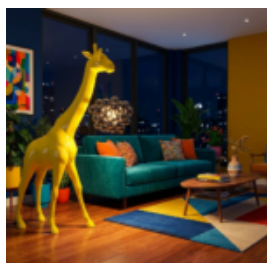

GRANDE GIRAFE 230CM LAMPE - VERSION JAUNE

Numéro d'article :
Figure de girafe 230cm LAMPE
Description du produit :
Grande girafe 230cm...