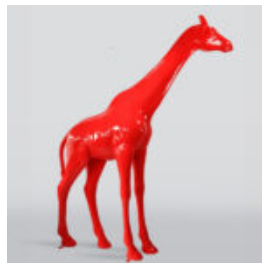

GRANDE FIGURINE DE GIRAFE À TAILLE RÉELLE - ROUGE

Référence de l'article:
F041 - Rouge
Description du produit:
Grande figurine de girafe à...