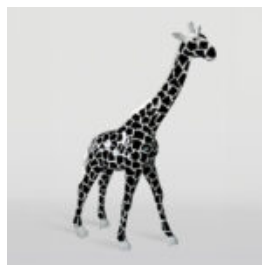

GRANDE VERSION DE PATCH GIRAFE 230 CM

Numéro d'article:
Figure Girafe 230cm
Description du produit:
Grande version blanche...