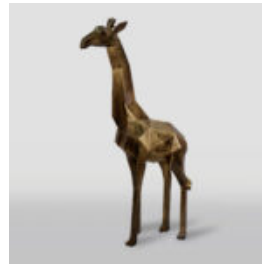

## GRANDE FIGURINE DE GIRAFE GRANDEUR NATURE - CYAN

Numéro d'article :  
F041 - cyan  
Description du produit :  
Grande figurine de girafe grandeur...

## GRANDE FIGURE D'UNE GIRAFE DE TAILLE NATURELLE - BLANC

Numéro d'article:  
F041 - blanc  
Description du produit:  
Une grande figure d'une...

## UNE GRANDE FIGURE DE GIRAFE GÉOMÉTRIQUE DU STRATIFIÉ - ARLECCHINO

NUMÉRO D'ARTICLE:  
S39AR  
Description du Produit:  
Une grande figure de Girafe...

## GRANDE FIGURE D'UNE GIRAFE DE TAILLE NATURELLE - MODERNE

Numéro d'article:  
F041 - moderne

Description du produit:

Une grande figure d'une...