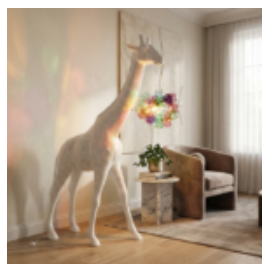

GRANDE LAMPE GIRAFE 230CM – VERSION BLANCHE AVEC TACHES

Numéro d'article : Figure de girafe 230cm
LAMPE blanche Description du produit :
Grande girafe...