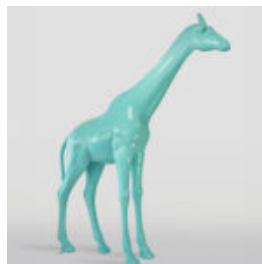

GRANDE FIGURINE DE GIRAFE GRANDEUR NATURE - CYAN

Numéro d'article :
F041 - cyan
Description du produit :
Grande figurine de girafe grandeur...