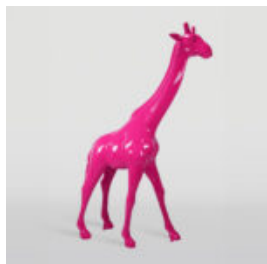

GRANDE VERSION ROSE GIRAFE 230 CM

Numéro d'article:
Figure Girafe 230cm
Description du produit:
Grande version rose...