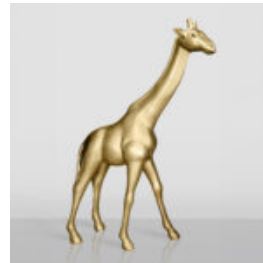

GRANDE GIRAFE 230CM - VERSION DORÉE

Numéro d'article:
Figurine girafe 230cm
Description du produit:
Grande girafe 230cm version...