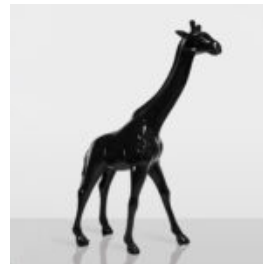

GRANDE GIRAFE 230CM VERSION NOIRE

Numéro d'article : Figurine girafe 230cm
Description du produit : Grande girafe
230cm version...