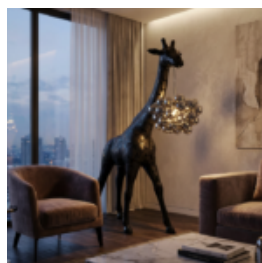

GRANDE GIRAFE 230CM LAMPE - VERSION NOIRE AVEC TACHES

Numéro d'article : Figure de girafe 230cm
LAMPE noire Description du produit :
Grande girafe de...