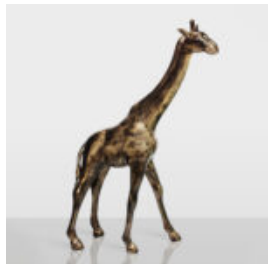

GRANDE GIRAFE 230CM VERSION PATINE

Numéro d'article : Figurine girafe 230cm
Description du produit : Grande girafe
230cm version...