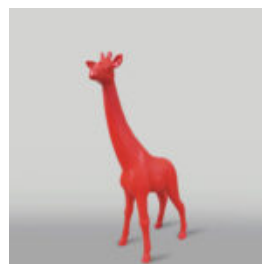

## GRANDE FIGURE - UNE GIRAFE DÉCORÉE DANS UN STYLE POP-ART

Numéro d'article:  
GF062

Description du produit:

Grande figure - une girafe dans le...

## ŻYRAFA KLASYCZNA - FIGURA WYSOKOŚCI 100CM

Numer artykułu:  
Figura żyrafy 100cm

Opis produktu:

Figura żyrafy 100cm - kolor...

## GRANDE FIGURE 3D, UNE GIRAFE DE COULEUR

NUMÉRO D'ARTICLE:  
GF062

Description du Produit:

Grande figure 3d,...