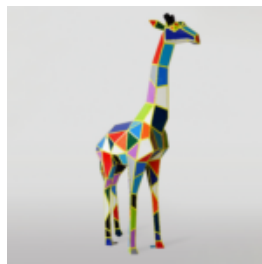

UNE GRANDE FIGURE DE GIRAFE GÉOMÉTRIQUE DU STRATIFIÉ - ARLECCHINO

NUMÉRO D'ARTICLE:
S39AR
Description du Produit:
Une grande figure de Girafe...