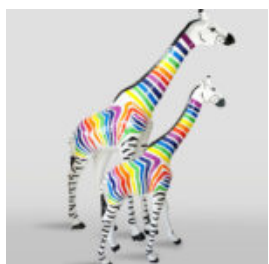

GRANDE FIGURINE DE GIRAFE GRANDEUR NATURE - ZÈBRE COLORÉ

Numéro d'article :
F041 - Zèbre
Description du produit :
Grande figurine de girafe grandeur...