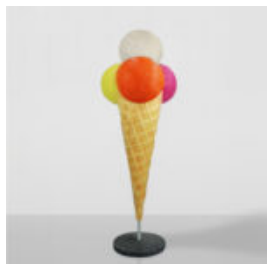

REKLAMOWY LÓD GAŁKOWY DUŻY 160CM

Numer artykułu:
F101

Opis produktu:
Reklamowe lody gałkowe z laminatu...