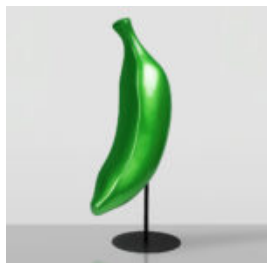

BANANE CHROMÉE

Numéro d'article :
Banane Chromée
Description du produit :
Figurine de banane de luxe...