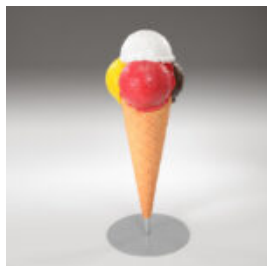

## FIGURE PUBLICITAIRE GLACE À BOULE - 134CM

Numéro d'article :  
F101a  
Description du produit :  
Glaces à boule publicitaires en laminé...