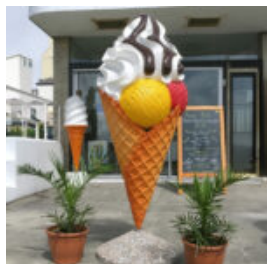

GRANDE FIGURINE PUBLICITAIRE DE GLACE DESSERT.

Numéro d'article :
F107
Description du produit :
Grande figurine publicitaire de dessert...

FIGURE DÉCORATOIRE / ARTISTE - POMME 80CM

Description du Produit:

Pomme 80cm.

MATÉRIEL:
PWS Glass...