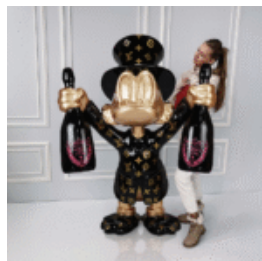

## GLACE GELATO – SCULPTURE PUBLICITAIRE VERSION DOUBLE

Numéro d'article : F213d  
Description du produit : Maquette publicitaire de glace Gelato...

## GLACE GELATO – SCULPTURE PUBLICITAIRE

Numéro d'article : F213  
Description du produit : Maquette publicitaire de glace Gelato...

## FIGURINE DÉCORATIVE – FEMME WELCOME GUEST

Description du produit : Figure décorative de femme - "Bienvenue Invité"

Matériau : ...

## FIGURINE DÉCORATIVE – GRAND BALTHAZAR PICSOU

Description du produit : Grande figurine décorative de Balthazar Picsou. Matériau : Laminé en...