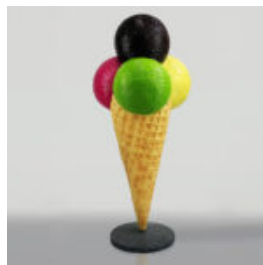

FIGURE PUBLICITAIRE GLACE À BOULE - 134CM

Numéro d'article :
F101a
Description du produit :
Glaces à boule publicitaires en laminé...