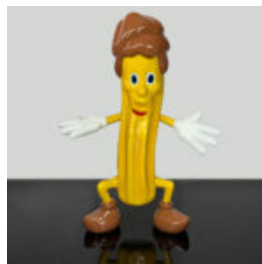

FIGURE PUBLICITAIRE CHURROS

Numéro d'article :
Churros
Description du produit :
Matériau :
Laminé verre PWS
Taille...