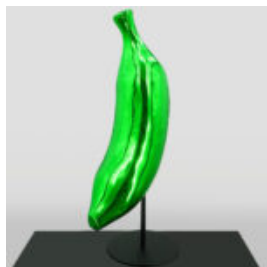

FIGURINES DE FRUITS

BANANE CHROMÉE

Numéro d'article :
Banane Chromée
Description du produit :
Figurine de banane de luxe...

FIGURE PETITE FRAISE DÉCORATIVE / PUBLICITAIRE

Description du produit:
Figure de fraise petite
matériel:
Casting...

FIGURINE DÉCORATIVE EN 3D POMME 40CM

Description du produit:
Figurine 3D décorative pomme 40cm.
Matériau:
Résine -...

FIGURE 3D PUBLICITÉ ET BANANE DÉCORATOIRE

Description du Produit:
Banane Basée Sur
MATÉRIEL:
Résine de...

FIGURE DÉCORATOIRE / ARTISTE - POMME 80CM

Description du Produit:
Pomme 80cm.
MATÉRIEL:
PWS Glass...

FIGURE DÉCORATIVE / PUBLICITAIRE - GRANDE FRAISE

Description du produit:
Un chiffre de publicité aux fraises.
matériel:
Casting...