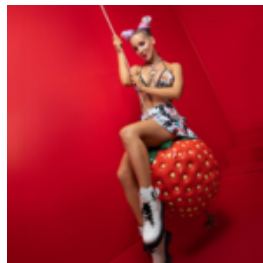

FIGURINES DE FRUITS

BANANE CHROMÉE

Numéro d'article :
Banane Chromée
Description du produit :
Figurine de banane de luxe...

FIGURE PETITE FRAISE DÉCORATIVE / PUBLICITAIRE

Description du produit:
Figure de fraise petite
matériel:
Casting...

FIGURINE DÉCORATIVE EN 3D POMME 40CM

Description du produit:
Figurine 3D décorative pomme 40cm.
Matériau:
Résine -...

FIGURE 3D PUBLICITÉ ET BANANE DÉCORATOIRE

Description du Produit:
Banane Basée Sur
MATÉRIEL:
Résine de...

FIGURE DÉCORATOIRE / ARTISTE - POMME 80CM

Description du Produit:
Pomme 80cm.
MATÉRIEL:
PWS Glass...

FIGURE DÉCORATIVE / PUBLICITAIRE - GRANDE FRAISE

Description du produit:
Un chiffre de publicité aux fraises.
matériel:
Casting...