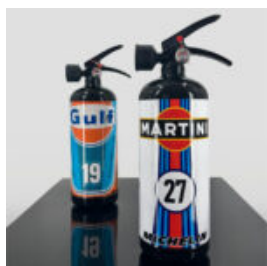

EXTINCTEUR 2KG AVEC ÉTIQUETTE COMPLÈTE

Numéro d'article:
Extincteur 2kg avec étiquette complète
Description du...