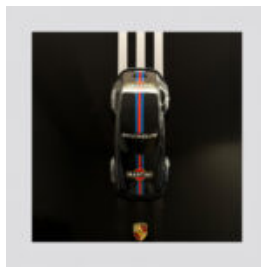

FIGURINES AUTOMOBILES

VOITURE DE FORMULE 1 – 180 CM

Description du produit :
Grand modèle de Formule 1 – à poser ou à suspendre au...

MODÈLE DE VOITURE 911 SUR LA BASE - THÈME 47

Numéro d'article :
Voiture sur base 47
Description du produit :
Modèle de voiture 911 sur...

MASKA SAMOCHODOWA 911 - MOTYW 37

Numer artykułu:
Maska Samochodowa 911 - Motyw 37

Opis produktu:
Maska Samochodowa 911 - do...

FIGURE EXCLUSIVE DE LION - BRILLANCE ARGENTÉE

Numéro d'article :LewPGsilver
Description du produit :Figure exclusive d'un lion marchant avec...