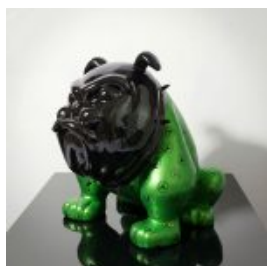

FIGURINE DÉCORATIVE DE TAUREAU VERT - LAMBORGHINI

Description du produit :
Taureau vert décoré avec un motif Lamborghini.
Matériau :
Laminé...

FIGURINE EXCLUSIVE BULLDOG AVELLA - LAMBORGHINI

Numéro d'article :
B1-12-28
Description du produit :
Figurine Bulldog Avella entièrement...

CHIEN BULLDOG AVELLA 55 CM - BMW

Numéro d'article :
B1-12-24
Description du produit :
Bouledogue Avella entièrement...

CHIEN BULLDOG AVELLA, 55 CM, THÈME PETRONAS

Numéro d'article :
B1-12-23
Description du produit :
Chien bulldog Avella réalisé avec la...

FIGURE EXCLUSIVE BULLDOG AVELLA - AMG

Numéro d'article :
B1-12-29
Description du produit :
Chien Bulldog "Avella" recouvert du...

FIGURINE EXCLUSIVE BULLDOG AMG - AVELLA 22

Numéro d'article :
B1-13-23
Description du produit :
Bulldog "Avella" recouvert du motif...