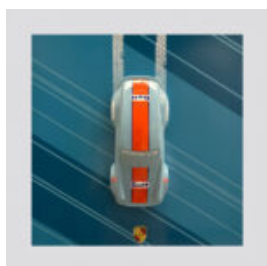

FIGURINE DÉCORATIVE DE TAUREAU VERT - LAMBORGHINI

Description du produit :
Taureau vert décoré avec un motif Lamborghini.
Matériau :
Laminé...

FIGURINE EXCLUSIVE BULLDOG AVELLA - LAMBORGHINI

Numéro d'article :
B1-12-28
Description du produit :
Figurine Bulldog Avella entièrement...

CHIEN BULLDOG AVELLA 55 CM - BMW

Numéro d'article :
B1-12-24
Description du produit :
Bouledogue Avella entièrement...

CHIEN BULLDOG AVELLA, 55 CM, THÈME PETRONAS

Numéro d'article :
B1-12-23
Description du produit :
Chien bulldog Avella réalisé avec la...

FIGURE EXCLUSIVE BULLDOG AVELLA - AMG

Numéro d'article :
B1-12-29
Description du produit :
Chien Bulldog "Avella" recouvert du...

FIGURINE EXCLUSIVE BULLDOG AMG - AVELLA 22

Numéro d'article :
B1-13-23
Description du produit :
Bulldog "Avella" recouvert du motif...