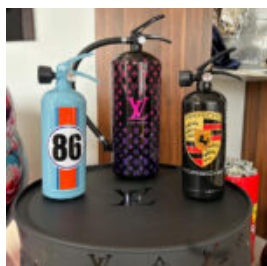

EXTINCTEUR 6KG - LV GRADIENT

Numéro d'article:
Extincteur 6kg - LV Gradient Rose
Description du produit:
Extincteur 6kg -...