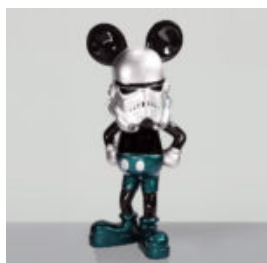

CANARD BAD BOY – MONOGRAMME LV

Description du produit :
Figurine décorative – canard Bad Boy avec motif monogramme...

CANARD AL CAPONE AVEC UN SAC

Description du produit :
Figurine décorative – canard Al Capone avec un sac...

Description du produit :
Grande figurine décorative de Balthazar Picsou tenant des sacs...

FIGURINE DÉCORATIVE – PETIT BALTHAZAR PICSOU

Description du produit : Petite figurine décorative de Balthazar Picsou. Matériau : Laminé en...

GRAND GORILLE AVEC UN TONNEAU SUR L'ÉPAULE - LOONEY TUNES

Numéro d'article : G1-9-4
Description du produit : Gorille avec tonneau - thème Looney Tunes...

DONKEY KONG - POP ART DONKEY KONG - ART POP

Référence de l'article:
G1-14-6

Numéro d'article :
M2-6-2
Description du produit :
Ours avec des lunettes assis sur un...

FIGURINE DÉCORATIVE SOURIS STORMTROOPER VERT

Numéro d'article : Stormtrooper vert
Description du produit : Figurine décorative Souris...