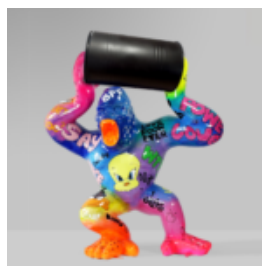

Description du produit :
Mini figurine décorative de Balthazar Picsou avec des sacs en chrome...

FIGURINE DÉCORATIVE – MINI PICSOU EN CHROME

Description du produit :
Mini figurine décorative de Balthazar Picsou en chrome

Matériau...

FIGURINE DÉCORATIVE – SOURIS BAD BOY

Numéro d'article :
Souris Bad Boy

Description du produit :
Figurine Décorative Souris Bad...

FIGURINE DÉCORATIVE – MINI PICSOU AVEC DES SACS D'ARGENT

Opis produktu :
Mini figurine décorative du canard Scrooge McDuck.

CHIEN BULLDOG AVEC DES ÉCOUTEURS "KINGA" - POP ART

Référence de l'article:
B1-16-1

Description du produit:
Bulldog avec des écouteurs "Kinga" - ...

GRAND CHIEN DE BALLON - LOONEY TUNES

Numéro d'article:
B2-1-1

Description du produit:
Grand chien de ballon - Looney...

GRAND GORILLE AVEC UN TONNEAU - LOONEY TUNES

Numéro d'article:

G1-5-4

Description du produit:

Grand gorille avec un tonneau - Looney...

GRAND GORILLE - ART POP