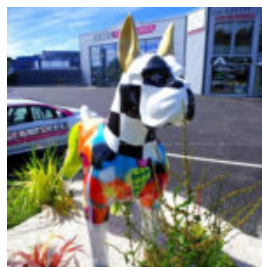

Numéro d'article:

G1-5-6

Description du produit:

Grand gorille avec un tonneau - pop..

BALON DOG GRAND SILHOUETTE DÉCORATIVE

Numéro d'article:
B2-1-4

Description du produit:
Balloon Dog grande figure...

GRANDE FIGURINE DE BOULEDOGUE AMÉRICAIN EN ÉDITION POP-ART.

Numéro d'article :
B1-18-2F099

Description du produit :
Grande figurine de Bulldog anglais - ...

FIGURA DEKORACYJNA POP-ART PIES BOKSER

Numer artykułu:
B1-C198b

Opis produktu:
Figura dekoracyjna pop-art pies...