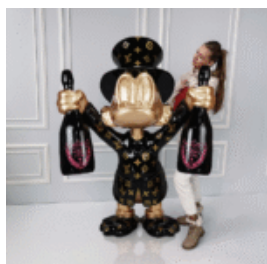

Matériau :
stratifié en verre...

FIGURINE DÉCORATIVE – MOYEN PICSOU AVEC DES BOUTEILLES

Description du produit :
Figure décorative moyenne de Balthazar Picsou tenant des...

FIGURINE DÉCORATIVE – MINI PICSOU AVEC DES SACS D'ARGENT EN CHROME

Description du produit :
Mini figurine décorative de Balthazar Picsou avec des sacs en chrome...

FIGURINE DÉCORATIVE – MINI PICSOU EN CHROME

Description du produit :
Mini figurine décorative de Balthazar Picsou en chrome

Matériau...

FIGURINE DÉCORATIVE – SOURIS BAD BOY

Numéro d'article :
Souris Bad Boy

Description du produit :
Figurine Décorative Souris Bad...

FIGURINE DÉCORATIVE – MINI PICSOU AVEC DES SACS D'ARGENT

Opis produktu :
Mini figurine décorative du canard Scrooge McDuck.

Material :
laminé...

GRANDE FIGURINE DÉCORATIVE – POPEYE

Description du produit :
Grande figure de Papaye

Matériau :
Stratifié en verre PWS ...

FIGURINE DÉCORATIVE – GRAND BALTHAZAR PICSOU

Description du produit : Grande figurine décorative de Balthazar Picsou. Matériau : Laminé en...