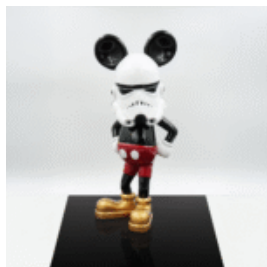

FIGURINE DÉCORATIVE – ÉLÉPHANT EN VESTE

Description du produit :
Figurine décorative - Éléphant en Veste

Matériau :
Composite...

FIGURINE DÉCORATIVE – CANARD AL CAPONE NOIR ET OR

Description du produit :
Figurine décorative - canard Al Capone version noir et or ...

FIGURINE DÉCORATIVE – JOKER ORANGE

Description du produit :
Grande figurine décorative du Joker - version orange

Matériau...

FIGURINE DÉCORATIVE – CANARD AL CAPONE

Description du produit :
Figurine décorative - canard Al Capone

Matériau :
Composite /...

MINI FIGURINE DÉCORATIVE – SOURIS STORMTROOPER

Description du produit :
Figurine décorative mini Souris Stormtrooper - peinte à la...

GRANDE FIGURINE DÉCORATIVE – MARIO

Description du produit :
Grande figurine décorative Mario

Matériau :
stratifié en verre...

FIGURINE DÉCORATIVE – MOYEN PICSOU AVEC DES BOUTEILLES

Description du produit :
Figure décorative moyenne de Balthazar Picsou tenant des...

FIGURINE DÉCORATIVE – MINI PICSOU AVEC DES SACS D'ARGENT EN CHROME