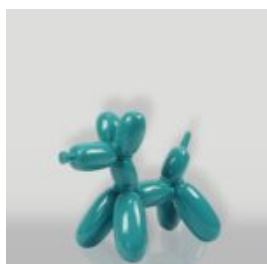

CHIEN EN BALLON PETITE FIGURINE DÉCORATIVE - TURQUOISE

Numéro d'article:
B2-2-2
Description du produit:
Grande figurine de chien en...