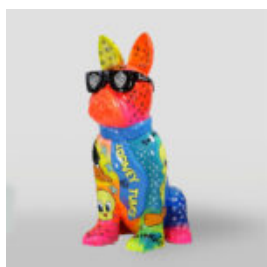

CANARD BAD BOY – MONOGRAMME LV

Description du produit :
Figurine décorative – canard Bad Boy avec motif monogramme...

CANARD AL CAPONE AVEC UN SAC

Description du produit :
Figurine décorative – canard Al Capone avec un sac...

CHIEN BULLDOG AVEC CASQUETTE - MAT AVEC CHROME

Numéro d'article : B1-1-3
Description du produit : Bulldog avec casquette - Mat, orné d'un...

CHIEN BULLDOG AVEC CASQUETTE - MAT

Numéro d'article : B1-1-4
Description du produit : Bulldog avec casquette - Mat,...

OURS DEBOUT LOONEY TUNES

Numéro d'article:
M2-2-1

Description du produit:
Tunes debout de l'ours debout,...

DONKEY KONG - MARIN ROUGE

Référence de l'article:
G1-14-1

Description du produit:
Donkey Kong - marin en version...

CHIEN - GRANDE FIGURINE DE BOULEDOGUE AVEC CRAVATE ET LUNETTES - KINGA

Référence de l'article:
B1-5-4

Description du produit:
Grand bulldog avec une cravate et des...

GRAND FIGURINE DE BULLDOG AVEC CRAVATE ET LUNETTES - LOONEY TUNES