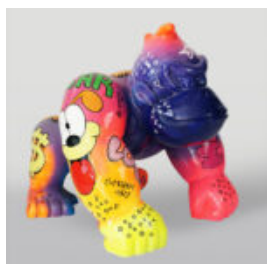

DONKEY KONG - ROI KONGA

Référence de l'article:
G1-14-5

Description du produit:
Donkey Kong - Kinga avec motif...