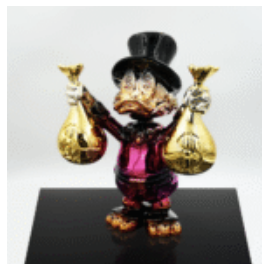

FIGURINE DÉCORATIVE – JOKER ORANGE

Description du produit :
Grande figurine décorative du Joker - version orange

Matériau...

FIGURINE DÉCORATIVE – CANARD AL CAPONE

Description du produit :
Figurine décorative - canard Al Capone

Matériau :
Composite /...

MINI FIGURINE DÉCORATIVE – SOURIS STORMTROOPER

Description du produit :
Figurine décorative mini Souris Stormtrooper - peinte à la...

GRANDE FIGURINE DÉCORATIVE – MARIO

Description du produit :
Grande figurine décorative Mario

Matériau :
stratifié en verre...

FIGURINE DÉCORATIVE – MOYEN PICSOU AVEC DES BOUTEILLES

Description du produit :
Figure décorative moyenne de Balthazar Picsou tenant des...

FIGURINE DÉCORATIVE – MINI PICSOU AVEC DES SACS D'ARGENT EN CHROME

Description du produit :
Mini figurine décorative de Balthazar Picsou avec des sacs en chrome...

FIGURINE DÉCORATIVE – MINI PICSOU EN CHROME

Description du produit :
Mini figurine décorative de Balthazar Picsou en chrome