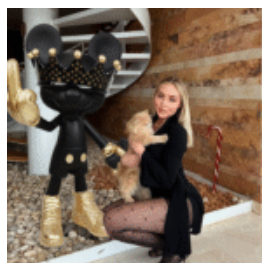

Matériau :
Composite /...

MINI FIGURINE DÉCORATIVE – SOURIS STORMTROOPER

Description du produit :
Figurine décorative mini Souris Stormtrooper - peinte à la...

GRANDE FIGURINE DÉCORATIVE – MARIO

Description du produit :
Grande figurine décorative Mario

Matériau :
stratifié en verre...

FIGURINE DÉCORATIVE – MOYEN PICSOU AVEC DES BOUTEILLES

Description du produit :
Figure décorative moyenne de Balthazar Picsou tenant des...

FIGURINE DÉCORATIVE – MINI PICSOU AVEC DES SACS D'ARGENT EN CHROME

Description du produit :
Mini figurine décorative de Balthazar Picsou avec des sacs en chrome...

FIGURINE DÉCORATIVE – MINI PICSOU EN CHROME

Description du produit :
Mini figurine décorative de Balthazar Picsou en chrome

Matériau...

FIGURINE DÉCORATIVE – SOURIS BAD BOY

Numéro d'article :
Souris Bad Boy

Description du produit :
Figurine Décorative Souris Bad...

FIGURINE DÉCORATIVE – MINI PICSOU AVEC DES SACS D'ARGENT

Opis produktu :
Mini figurine décorative du canard Scrooge McDuck.