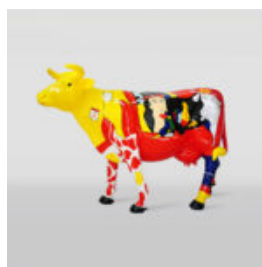

VACHE AVEC MOTIF PICASSO

Référence de l'article :
K1-1-2
Description du produit :
Vache grandeur nature avec motif...