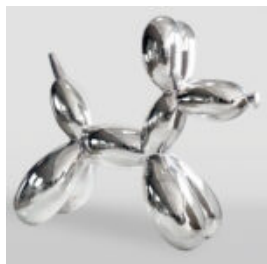

CANARD BAD BOY – MONOGRAMME LV

Description du produit :
Figurine décorative – canard Bad Boy avec motif monogramme...

CANARD AL CAPONE AVEC UN SAC

Description du produit :
Figurine décorative – canard Al Capone avec un sac...

GRANDE BOÎTE RED BULL - BOUCHE

Référence de l'article:
P1-3-3
Description du produit:
Grande boîte Red Bull -...

GRAND FIGURINE DE BULLDOG AVEC CRAVATE ET LUNETTES - EN COSTUME MARIN

Référence de l'article:
B1-5-11
Description du produit:
Grande figurine de bouledogue avec...

CHIEN BOXER DEBOUT L - DESSIN ANIMÉ

Numer artykułu:
B1-C198b
Opis produktu:
Chien Boxer debout L - décoré avec un motif de...

FIGURINE DÉCORATIVE SOURIS STORMTROOPER ARGENTÉE

Numéro d'article:
Stormtrooper Argenté
Description du produit:
Figure décorative...

BALLOON DOG GRANDE FIGURE DÉCORATIVE - BLEU

Numéro d'article:
B2-1-2
Description du produit:
Balloon Dog grande figure...

GRAND CHIEN DE BALLON - CHROME ARGENTÉ

Numéro d'article:
B2-1-5

Description du produit:
Grand chien de ballon - chrome...