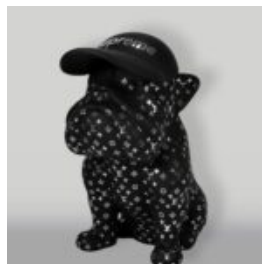

CANARD BAD BOY – MONOGRAMME LV

Description du produit :
Figurine décorative – canard Bad Boy avec motif monogramme...

CANARD AL CAPONE AVEC UN SAC

Description du produit :
Figurine décorative – canard Al Capone avec un sac...

BALLOON DOG GRANDE FIGURE DÉCORATIVE - BLEU

Numéro d'article:
B2-1-2
Description du produit:
Balloon Dog grande figure...

GRAND CHIEN DE BALLON - CHROME ARGENTÉ

Numéro d'article:
B2-1-5

Description du produit:
Grand chien de ballon - chrome...