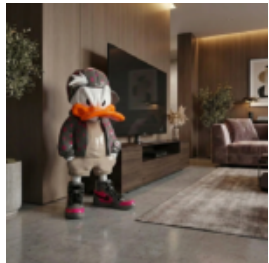

FIGURINE DÉCORATIVE – SOURIS BAD BOY – NATURE

Numéro d'article :
Souris Bad Boy - peinture naturelle

Description du produit :
Figurine...

FIGURINE DÉCORATIVE SOURIS BLANCHE STORMTROOPER

Référence de l'article :
Stormtrooper blanc
Description du produit :
Figurine décorative...