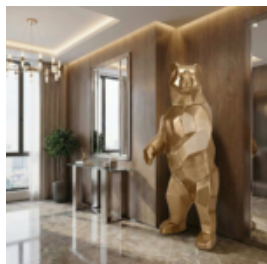

GRANDE FIGURINE – OURS CARRÉ – OR

Numéro d'article :
M1-2-4
Description du produit :
Figurine d'ours debout de couleur...