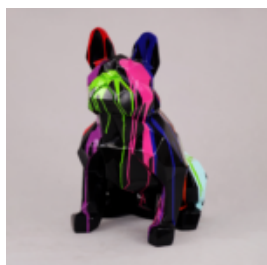

BOULEDOGUE ASSIS CHIEN CARRÉ - POUBELLE NOIRE

Référence de l'article:
B1-9-1
Description du produit:
Bulldog assis carré - poubelle...