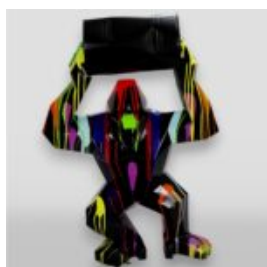

GORILLE TONO CARRÉ XL - POUBELLE NOIRE

Référence de l'article:
G1-11-4
Description du produit:
Gorille Tono carré XL - Noir...