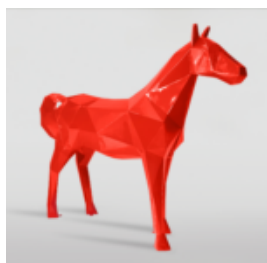

DUŻY KOŃ GEOMETRYCZNY Z LAMINATU - CZERWONY

Numer artykułu: GMF039R

Opis produktu: Duży koń geometryczny z...