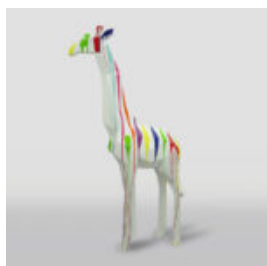

GRANDE GIRAFE GÉOMÉTRIQUE FIGURE EN STRATIFIÉE - POUBELLE BLANCHE

Numéro d'article:
S38
Description du produit:
Grande girafe géométrique Figure en...