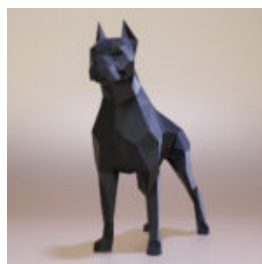

## GRANDE FIGURINE DE TAUREAU GÉOMÉTRIQUE – EFFET ROUILLE

Numéro d'article :  
Taureau Géométrique - effet rouille

Description du produit : ...

## GRAND CHEVAL GÉOMÉTRIQUE EN STRATIFIÉ – EFFET ROUILLE

Numéro d'article :  
GMF039 - rouille

Description du produit :  
Grand cheval géométrique...

## GORILLE CARRÉ – PATINE BLEUE

Numéro d'article : G1-16-1 Description du  
produit : Gorille carré LOW POLY – en  
patine...

## GRANDE FIGURE GÉOMÉTRIQUE - CHIEN BOXER

Numéro d'article : BokserGeo Description du  
produit : Figure 3D unique de Chien Boxer...