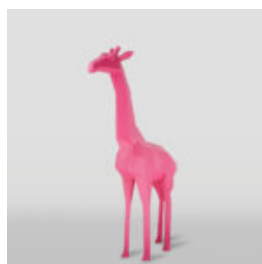

PETITE FIGURINE GIRAFE GÉOMÉTRIQUE ROSE

Numéro d'article : 140GirafeGéométrique
Description du produit : Girafe Géométrique...