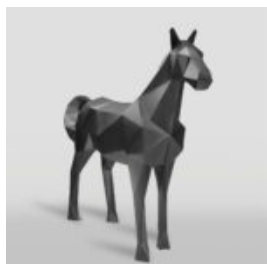

## BOULEDOGUE FRANÇAIS GÉOMÉTRIQUE - CHIEN MONOCHROME

Número d'article :  
BGMTI30  
Description du produit :  
Bouledogue français géométrique -...

## DUŻA FIGURA ŻYRAFA GEOMETRYCZNA Z LAMINATU

Nazwa artykułu:  
Duża żyrafa geometryczna

Opis produktu:

Duża...