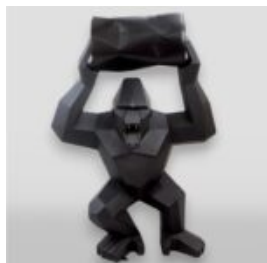

Opis produktu:
Goryl Tono kwadrat XL - Czarny...

UNE GRANDE FIGURE DE GIRAFE GÉOMÉTRIQUE DU STRATIFIÉ - PATINE

Numéro d'article:
S39

Description du produit:
Une grande figure de girafe...

GRANDE GIRAFE GÉOMÉTRIQUE FIGURE EN STRATIFIÉE - POUBELLE BLANCHE

Numéro d'article:
S38

Description du produit:
Grande girafe géométrique Figure en...

GRANDE GIRAFE GÉOMÉTRIQUE FIGURE EN STRATIFIÉE - POUBELLE NOIRE

Numéro d'article:
S37

Description du produit:
Grande girafe géométrique Figure en...

FIGURE D'UN LION GÉOMÉTRIQUE MONOCHROME

ChatGPT
ChatGPT
Oto tłumaczenie na język francuski:

Numéro d'article...

GORILLA TONO CARRÉ XL - UNE COULEUR MAT

Numéro d'article :
G1-11-2

Description du produit :
Gorille géométrique, figurine...