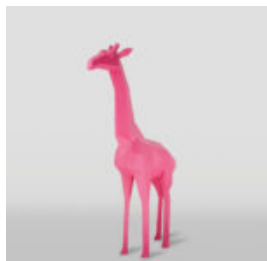

FIGURES LOW POLY

FIGURE MONOCHROME LION GÉOMÉTRIQUE

Numéro d'article:
LGMT135
Description du produit:
Lion géométrique monochrome
Finition :...

FIGURE D'ORIGAMI UNIQUE - GRAND CHIEN BOXEUR

Numéro d'article :
BokserOrigami
Description du produit :
Figure de chien Boxer...

PETITE FIGURINE GIRAFE GÉOMÉTRIQUE ROSE

Numéro d'article:
140GirafeGéométrique
Description du produit:
Girafe Géométrique...

GORILLE TONO CARRÉ XL - CŒUR

Numéro d'article:
G1-11-6
Description du produit:
Gorille Tono Carré XL - Noir mat avec un...

UNE GRANDE FIGURE DE GIRAFE GÉOMÉTRIQUE DU STRATIFIÉ - ARLECCHINO

NUMÉRO D'ARTICLE:
S39AR

Description du Produit:
Une grande figure de Girafe...

DUŻY KOŃ GEOMETRYCZNY Z LAMINATU - ŻÓŁTY

Numer artykułu:
GMF039Y