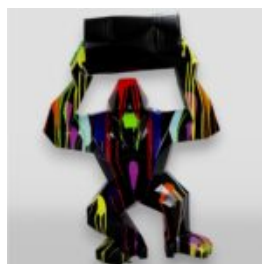

FIGURES LOW POLY

FIGURE MONOCHROME LION GÉOMÉTRIQUE

Numéro d'article:
LGMT135
Description du produit:
Lion géométrique monochrome
Finition :...

FIGURE D'ORIGAMI UNIQUE - GRAND CHIEN BOXEUR

Numéro d'article :
BokserOrigami
Description du produit :
Figure de chien Boxer...

Opis produktu:
Duży koń geometryczny z...

DUŻY KOŃ GEOMETRYCZNY Z LAMINATU - CZERWONY

Numer artykułu:
GMF039R

Opis produktu:
Duży koń geometryczny z...

DUŻY KOŃ GEOMETRYCZNY Z LAMINATU - POMARAŃCZOWY

Numer artykułu:
GMF039O

Opis produktu:
Duży koń geometryczny z...

DUŻY KOŃ GEOMETRYCZNY Z LAMINATU - NIEBIESKI

Numer artykułu:
GMF039B

Opis produktu:
Duży koń geometryczny z...

GORYL TONO KWADRAT XL - JEDEN KOLOR

Numer artykułu:
G1-11-1

Opis produktu:
Goryl Tono kwadrat XL - jeden...

GORYL TONO KWADRAT XL - BIAŁY TRASH

Numer artykułu:
G1-11-3

Opis produktu:
Goryl Tono kwadrat XL - Biały...

GORYL TONO KWADRAT XL - CZARNY TRASH

Numer artykułu:
G1-11-4