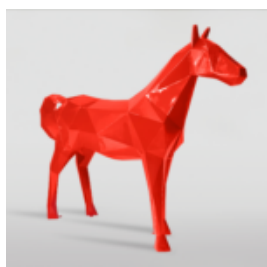

FIGURES LOW POLY

FIGURE MONOCHROME LION GÉOMÉTRIQUE

Numéro d'article:
LGMT135
Description du produit:
Lion géométrique monochrome
Finition :...

FIGURE D'ORIGAMI UNIQUE - GRAND CHIEN BOXEUR

Numéro d'article :
BokserOrigami
Description du produit :
Figure de chien Boxer...

PETITE FIGURINE GIRAFE GÉOMÉTRIQUE ROSE

Numéro d'article:
140GirafeGéométrique
Description du produit:
Girafe Géométrique...

GORILLE TONO CARRÉ XL - CŒUR

Numéro d'article:
G1-11-6
Description du produit:
Gorille Tono Carré XL - Noir mat avec un...

UNE GRANDE FIGURE DE GIRAFE GÉOMÉTRIQUE DU STRATIFIÉ - ARLECCHINO

NUMÉRO D'ARTICLE:
S39AR

Description du Produit:
Une grande figure de Girafe...

DUŻY KOŃ GEOMETRYCZNY Z LAMINATU - ŻÓŁTY

Numer artykułu:
GMF039Y

Opis produktu:
Duży koń geometryczny z...

DUŻY KOŃ GEOMETRYCZNY Z LAMINATU - CZERWONY

Numer artykułu:
GMF039R

Opis produktu:
Duży koń geometryczny z...

DUŻY KOŃ GEOMETRYCZNY Z LAMINATU - POMARAŃCZOWY

Numer artykułu:
GMF039O