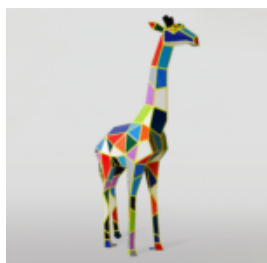

FIGURES LOW POLY

FIGURE MONOCHROME LION GÉOMÉTRIQUE

Numéro d'article:
LGMT135
Description du produit:
Lion géométrique monochrome
Finition :...

FIGURE D'ORIGAMI UNIQUE - GRAND CHIEN BOXEUR

Numéro d'article :
BokserOrigami
Description du produit :
Figure de chien Boxer...

PETITE FIGURINE GIRAFE GÉOMÉTRIQUE ROSE

Numéro d'article:
140GirafeGéométrique
Description du produit:
Girafe Géométrique...

GORILLE TONO CARRÉ XL - CŒUR

Numéro d'article:
G1-11-6
Description du produit:
Gorille Tono Carré XL - Noir mat avec un...

UNE GRANDE FIGURE DE GIRAFE GÉOMÉTRIQUE DU STRATIFIÉ - ARLECCHINO

NUMÉRO D'ARTICLE:
S39AR

Description du Produit:
Une grande figure de Girafe...

DUŻY KOŃ GEOMETRYCZNY Z LAMINATU - ŻÓŁTY

Numer artykułu:
GMF039Y