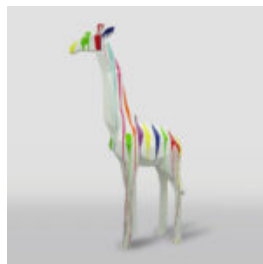

Opis produktu:
Duży koń geometryczny z...

DUŻY KOŃ GEOMETRYCZNY Z LAMINATU - NIEBIESKI

Numer artykułu:
GMF039B

Opis produktu:
Duży koń geometryczny z...

GORYL TONO KWADRAT XL - JEDEN KOLOR

Numer artykułu:
G1-11-1

Opis produktu:
Goryl Tono kwadrat XL - jeden...

GORYL TONO KWADRAT XL - BIAŁY TRASH

Numer artykułu:
G1-11-3

Opis produktu:
Goryl Tono kwadrat XL - Biały...

GORYL TONO KWADRAT XL - CZARNY TRASH

Numer artykułu:
G1-11-4

Opis produktu:
Goryl Tono kwadrat XL - Czarny...

UNE GRANDE FIGURE DE GIRAFE GÉOMÉTRIQUE DU STRATIFIÉ - PATINE

Numéro d'article:
S39

Description du produit:
Une grande figure de girafe...

GRANDE GIRAFE GÉOMÉTRIQUE FIGURE EN STRATIFIÉE - POUBELLE BLANCHE

Numéro d'article:
S38

Description du produit:
Grande girafe géométrique Figure en...

GRANDE GIRAFE GÉOMÉTRIQUE FIGURE EN STRATIFIÉE - POUBELLE NOIRE

Numéro d'article:
S37

Description du produit:
Grande girafe géométrique Figure en...