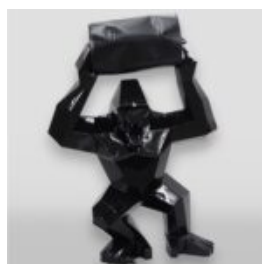

FIGURES LOW POLY

FIGURE MONOCHROME LION GÉOMÉTRIQUE

Numéro d'article:
LGMT135
Description du produit:
Lion géométrique monochrome
Finition :...

FIGURE D'ORIGAMI UNIQUE - GRAND CHIEN BOXEUR

Numéro d'article :
BokserOrigami
Description du produit :
Figure de chien Boxer...

UNE GRANDE FIGURE DE GIRAFE GÉOMÉTRIQUE DU STRATIFIÉ - ARLECCHINO

NUMÉRO D'ARTICLE:
S39AR

Description du Produit:
Une grande figure de Girafe...

DUŻY KOŃ GEOMETRYCZNY Z LAMINATU - ŻÓŁTY

Numer artykułu:
GMF039Y

Opis produktu:
Duży koń geometryczny z...

DUŻY KOŃ GEOMETRYCZNY Z LAMINATU - CZERWONY

Numer artykułu:
GMF039R

Opis produktu:
Duży koń geometryczny z...

DUŻY KOŃ GEOMETRYCZNY Z LAMINATU - POMARAŃCZOWY

Numer artykułu:
GMF039O

Opis produktu:
Duży koń geometryczny z...

DUŻY KOŃ GEOMETRYCZNY Z LAMINATU - NIEBIESKI

Numer artykułu:
GMF039B

Opis produktu:
Duży koń geometryczny z...

GORYL TONO KWADRAT XL - JEDEN KOLOR

Numer artykułu:
G1-11-1