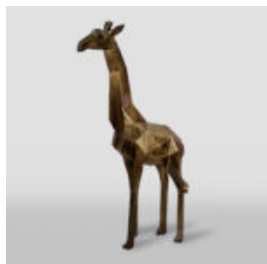

FIGURES LOW POLY

FIGURE MONOCHROME LION GÉOMÉTRIQUE

Numéro d'article:
LGMT135
Description du produit:
Lion géométrique monochrome
Finition :...

FIGURE D'ORIGAMI UNIQUE - GRAND CHIEN BOXEUR

Numéro d'article :
BokserOrigami
Description du produit :
Figure de chien Boxer...

Opis produktu:
Goryl Tono kwadrat XL - jeden...

GORYL TONO KWADRAT XL - BIAŁY TRASH

Numer artykułu:
G1-11-3

Opis produktu:
Goryl Tono kwadrat XL - Biały...

GORYL TONO KWADRAT XL - CZARNY TRASH

Numer artykułu:
G1-11-4

Opis produktu:
Goryl Tono kwadrat XL - Czarny...

UNE GRANDE FIGURE DE GIRAFE GÉOMÉTRIQUE DU STRATIFIÉ - PATINE

Numéro d'article:
S39

Description du produit:
Une grande figure de girafe...

GRANDE GIRAFE GÉOMÉTRIQUE FIGURE EN STRATIFIÉE - POUBELLE BLANCHE

Numéro d'article:
S38

Description du produit:
Grande girafe géométrique Figure en...

GRANDE GIRAFE GÉOMÉTRIQUE FIGURE EN STRATIFIÉE - POUBELLE NOIRE

Numéro d'article:
S37

Description du produit:
Grande girafe géométrique Figure en...