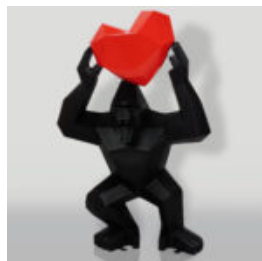

FIGURES LOW POLY

FIGURE MONOCHROME LION GÉOMÉTRIQUE

Numéro d'article:
LGMT135
Description du produit:
Lion géométrique monochrome
Finition :...

FIGURE D'ORIGAMI UNIQUE - GRAND CHIEN BOXEUR

Numéro d'article :
BokserOrigami
Description du produit :
Figure de chien Boxer...

PETITE FIGURINE GIRAFE GÉOMÉTRIQUE ROSE

Numéro d'article:
140GirafeGéométrique
Description du produit:
Girafe Géométrique...

GORILLE TONO CARRÉ XL - CŒUR

Numéro d'article:
G1-11-6
Description du produit:
Gorille Tono Carré XL - Noir mat avec un...

UNE GRANDE FIGURE DE GIRAFE GÉOMÉTRIQUE DU STRATIFIÉ - ARLECCHINO

NUMÉRO D'ARTICLE:
S39AR

Description du Produit:
Une grande figure de Girafe...

DUŻY KOŃ GEOMETRYCZNY Z LAMINATU - ŻÓŁTY

Numer artykułu:
GMF039Y