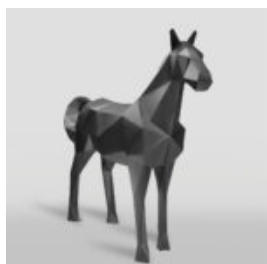

BOULEDOGUE FRANÇAIS GÉOMÉTRIQUE - CHIEN MONOCHROME

Numéro d'article :
BGMT130
Description du produit :
Bouledogue français géométrique -...

DUŻA FIGURA ŻYRAFA GEOMETRYCZNA Z LAMINATU

Nazwa artykułu:
Duża żyrafa geometryczna

Opis produktu:

Duża...

FIGURA ARTYSTYCZNA DUŻY NOWOCZESNY LEW METALIK

Nazwa produktu:

Modern Lion.

Opis produktu:

Figura artystyczna, duży nowoczesny lew -...

DUŻY KOŃ GEOMETRYCZNY Z LAMINATU

Numer artykułu:
GMF039

Opis produktu:
Duży koń geometryczny z...

GORYL ORIGAMI, DUŻA FIGURA GEOMETRYCZNA

Numer artykułu:

G1-12-1

Opis produktu:

Goryl origami - duża figura...