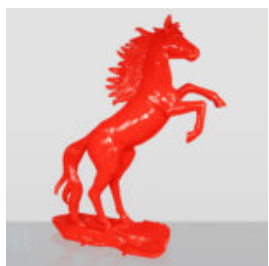

FIGURA DEKORACYJNA WIERZGAJĄCY KOŃ

Numer artykułu:
Wierzgający koń.

Opis produktu:
Figura wierzgającego konia z laminatu...