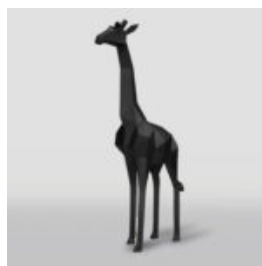

REKLAMOWY LÓD GELATO PODWÓJNY

Numer artykułu:
F113d

Opis produktu:
Reklamowy lód GELATO podwójny na...

DUŻA FIGURA ŻYRAFA GEOMETRYCZNA Z LAMINATU

Nazwa artykułu:
Duża żyrafa geometryczna

Opis produktu:

Duża...