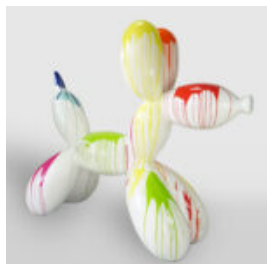

CHIEN BALLON - GRANDE FIGURINE DÉCORATIVE - BLANC TRASH

Numéro d'article :
B2-1-7
Description du produit :
Chien ballon - Grande figurine...