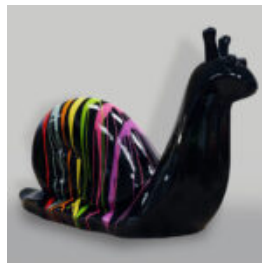

Description du produit:
Grande figurine de bouledogue avec...

GRAND FIGURINE DE BOULEDOGUE AVEC CRAVATE ET LUNETTES - NO.5 NOIR

Référence de l'article:
B1-5-10

Description du produit:
Grand bulldog avec cravate et...

TIGRE NATUREL DEBOUT - GRIS

Référence de l'article:
S94

Description du produit:
Tigre naturel debout -...

FIGURINE DÉCORATIVE FLAMANT 3D - CHROMÉ

Numéro d'article :
F2-1-3
Description du produit :
Figurine décorative flamant - édition...