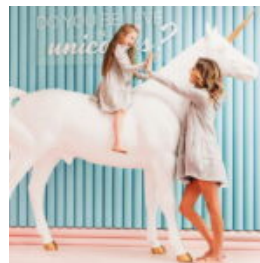

Numer artykułu:
C159

Opis produktu:
Głowa konia z laminatu...

FIGURA DEKORACYJNA - KOT ŚREDNIEJ WIELKOŚCI

Numer artykułu:
C094m

Opis produktu:
Dekoracyjna figura kota średniej...

DUŻA, JEDNOKOLOROWA FIGURA JEDNOROŻCA.