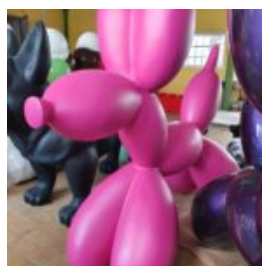

BALON DOG GRAND SILHOUETTE DÉCORATIVE

Numéro d'article:
B2-1-4

Description du produit:
Balloon Dog grande figure...