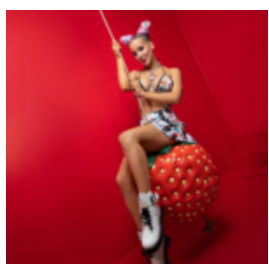

B1-17-1 Bleu
F098

Description du produit:
Une grande figure du...

REKLAMOWA PAPRYKA, JEDNOKOLOROWA FIGURA 3D.

Opis produktu:

Figura 3D, duża papryka.

Materiał:
Laminat szklany...

FIGURA DEKORACYJNA / REKLAMOWA - DUŻA TRUSKAWKA