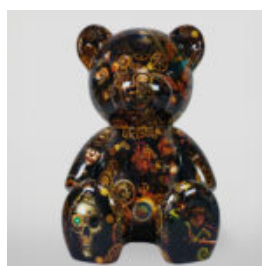

GRAND OURS ASSIS - THÈME INDUSTRIEL

Référence de l'article:
M2-5-5
Description du produit:
Grand ours assis avec un motif...