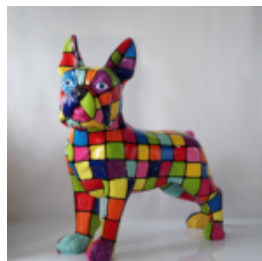

GRANDE FIGURINE DE BOULEDOGUE FRANÇAIS - ROSE

Référence de l'article:
B1-17-1 RoseF098
Description du produit:
Grande figurine de...

GRANDE FIGURINE DE BOULEDOGUE FRANÇAIS - ROUGE

Référence de l'article:
B1-17-1 RougeF098
Description du produit:
Grande figurine de...

GRANDE FIGURINE DE BOULEDOGUE FRANÇAIS - JAUNE

Référence de l'article:
B1-17-1 JauneF098
Description du produit:
Grande figurine de...

GRANDE FIGURINE DE BOULEDOGUE FRANÇAIS

Référence de l'article:
B1-17-2F098
Description du produit:
Grande figurine de bouledogue...