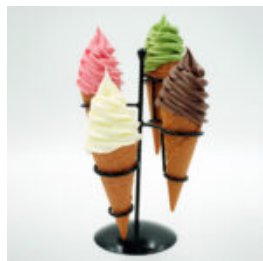

GLACES DÉCORATIVES EN PANIER – MOTIF V

Numéro d'article : LodKoszyk5
Description du produit : Support publicitaire avec des...