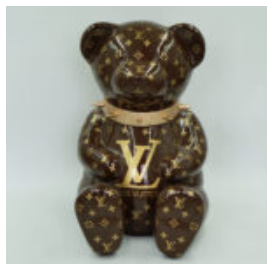

OURS MONOGRAMME H-45CM

Référence de l'article:
M2-4-6

Description du produit:
Ours - monogramme

Matériau: Résine...