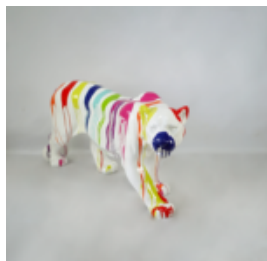

PANTHÈRE DEBOUT DE TAILLE NATURELLE - PEINTURE MATE

Référence de l'article:
P2-1-10

Description du produit:
Panthère debout de taille naturelle...

PANTERA STOJĄCA NATURALNYCH WYMIARÓW - MULTICOLOR

Numer artykułu:
P2-1-8