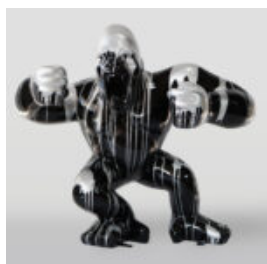

GORILLE NOIR XL - POUBELLE ARGENTÉE

Numéro d'article:
G1-2-1

Description du produit:
Gorille noir XL - poubelle...