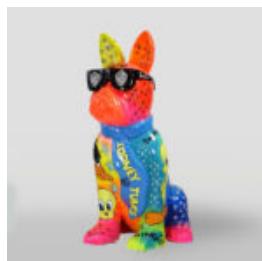

OURS DEBOUT LOONEY TUNES

Numéro d'article:
M2-2-1
Description du produit:
Tunes debout de l'ours debout,...

GRAND FIGURINE DE BOULEDOGUE AVEC CRAVATE ET LUNETTES - LOGO

Référence de l'article:
B1-5-2
Description du produit:
Grand bulldog avec cravate et...

GRAND FIGURINE DE BOULEDOGUE AVEC CRAVATE ET LUNETTES - NO.5

Référence de l'article:
B1-5-3
Description du produit:
Grand bulldog avec cravate et...

DONKEY KONG - MARIN ROUGE

Référence de l'article:
G1-14-1
Description du produit:
Donkey Kong - marin en version...

CHIEN - GRANDE FIGURINE DE BOULEDOGUE AVEC CRAVATE ET LUNETTES - KINGA

Référence de l'article:
B1-5-4
Description du produit:
Grand bulldog avec une cravate et des...

GRAND FIGURINE DE BULLDOG AVEC CRAVATE ET LUNETTES - LOONEY TUNES