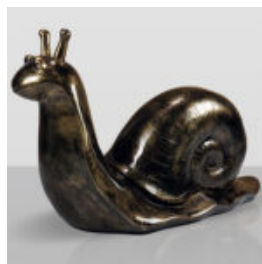

GRAND OURS ASSIS - MOTIF SWEET

Référence produit :M2-5-4
Description du produit :Grand ours assis avec motif sweet,...

FIGURA DÉCORATIVE GRAND ESCARGOT - PATINE

Numéro d'article :
S1-2-2
Description du produit :
Grande Figura Décorative Escargot -...