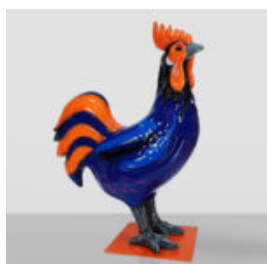

GRANDE FIGURINE DU COQ BLEU

Numéro d'article : Kogut - bleu Description du produit : Grande Figurine du Coq en version...