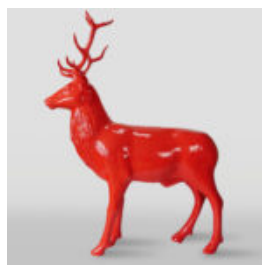

SCULPTURE DÉCORATIVE 3D - GRAND CERF

Numéro d'article :
F006

Description du produit :
Cerf grandeur nature en sculpture...