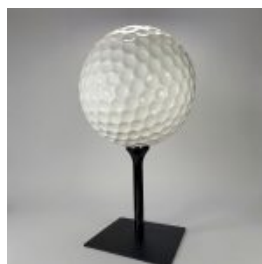

GRANDE BALLE DE GOLF

Numéro d'article : Balle de golf
Description du produit : Grande balle de golf sur un socle...