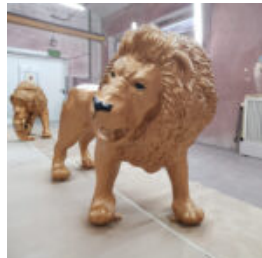

REKLAMOWY LÓD GAŁKOWY DUŻY 160CM

Numer artykułu:
F101

Opis produktu:
Reklamowe lody gałkowe z laminatu...

FIGURA DEKORACYJNA, LEW NATURALNEJ WIELKOŚCI

Opis produktu:

Figura dekoracyjna, lew naturalnej wielkości.