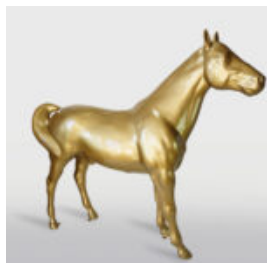

GRAND GORILLE POUBELLE NOIR

Référence de l'article:
G1-1-5

Description du produit:
Grand gorille noir...

GRANDE FIGURE DE LA GIRAFE DE TAILLE NATURELLE - RAYURES

Numéro d'article:
F041 - Ceintures

Description du produit:
Une grande figure d'une...