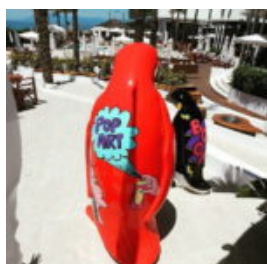

Opis produktu:
Figura żyrafy 100cm - kolor...
...

FIGURA ŚREDNI PINGWIN, WYSOKOŚCI 120CM

Numer artykułu:
F079

Opis produktu:
Średnia figura pingwina - kolor...
...

ARTYSTYCZNA MAKIETA, DUŻA FIGURA ŚWINI

Numer artykułu:
ArtiPig