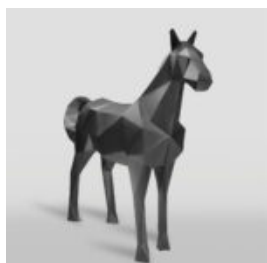

DUŻY KOŃ GEOMETRYCZNY Z LAMINATU

Numer artykułu:
GMF039

Opis produktu:
Duży koń geometryczny z...