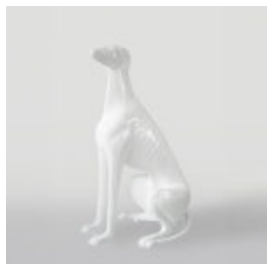

GRANDE FIGURINE LÉVRIER BLANC

Numéro d'article :
XL Lévrier
Description du produit :
Grande figure de lévrier...