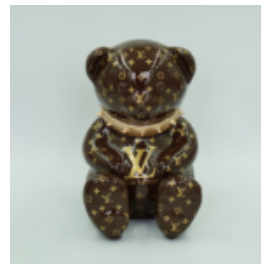

OURS MONOGRAMME H-31CM

Référence de l'article:
M2-3-6

Description du produit:
Ours - monogramme

Matériau: Résine...