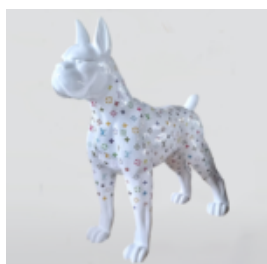

CHEVAL DE TAILLE NATURELLE - ARGENTÉ

Référence de l'article:
F039

Description du produit:
Cheval grandeur nature -...

FIGURINE PANTHÈRE EN PATINE DE DIMENSIONS NATURELLES

Référence de l'article:
P2-1-4

Description du produit:
Panthère debout de taille naturelle -...