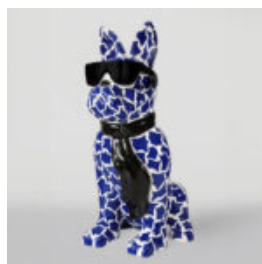

GRANDE FIGURINE DE GORILLE AVEC UN TONNEAU ARBORANT LE LOGO LV

Numéro d'article :
G1-5-1
Description du produit :
Grand gorille rouge avec un...

GRANDE FIGURINE DE BULLDOG AVEC CRAVATE ET LUNETTES - ŁATY

Référence de l'article:
B1-5-1
Description du produit:
Grande figurine de bulldog avec une...