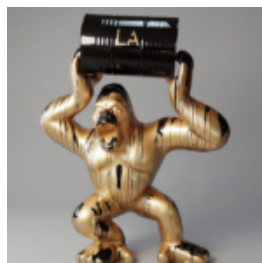

GRAND GORILLE AVEC UN TONNEAU, FINITION EN NOIR MAT.

Numéro d'article :
G1-5-2
Description du produit :
Grand gorille noir doré dans une version...