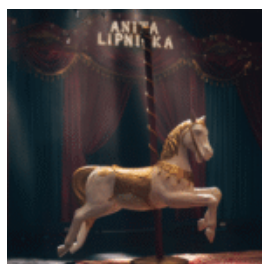

FIGURINE DÉCORATIVE SOURIS BLANCHE STORMTROOPER

Référence de l'article : Stormtrooper blanc
Description du produit : Figurine décorative...

BUSTE GRANDEUR NATURE D'UN CHEVAL NOIR SUR SOCLE

Description du produit : Buste de cheval noir grandeur nature sur un socle

Matériau : ...

FIGURINE DÉCORATIVE – CANARD AL CAPONE NOIR ET OR

Description du produit : Figurine décorative - canard Al Capone version noir et or ...

FIGURINE DÉCORATIVE – PAPILLON À SUSPENDRE, VERSION PASTEL

Description du produit : Figure décorative papillon à suspendre en version pastel ...

FIGURINE DÉCORATIVE – CANARD AL CAPONE

Description du produit : Figurine décorative - canard Al Capone

Matériau : Composite /...

FIGURINE DÉCORATIVE – PAPILLON À SUSPENDRE

CHEVAL DE MANÈGE

Description du produit : Cheval de carrousel

Materiał: laminé en verre PWS

Wielkość: H-...

FIGURINE DÉCORATIVE – MINI PICSOU EN CHROME

Description du produit :
Mini figurine décorative de Balthazar Picsou en chrome