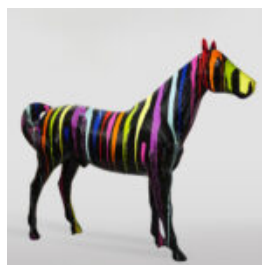

SCULPTURE EN COULEUR DE CHEVAL GRANDEUR NATURE, TRASH NOIR

Numer artykułu:
F039tr
Opis produktu:
Statue grandeur nature d'un cheval coloré - noir...