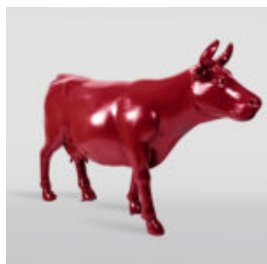

GRAND OURS ASSIS - MOTIF SWEET

Référence produit :M2-5-4
Description du produit :Grand ours assis avec motif sweet,...

FIGURA DÉCORATIVE GRAND ESCARGOT - PATINE

Numéro d'article :
S1-2-2
Description du produit :
Grande Figura Décorative Escargot -...