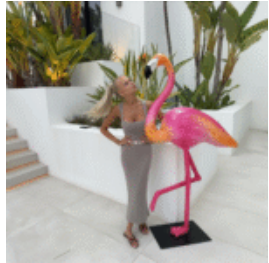

FIGURINE DÉCORATIVE GRAND FLAMANT ROSE 3D - MANGUE ROSE

Numéro d'article : F2-2-3 Description du produit : Figurine décorative Flamant rose - en...