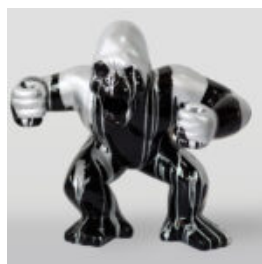

GORILLE NOIR XL - POUBELLE ARGENTÉE

Numéro d'article:
G1-2-1

Description du produit:
Gorille noir XL - poubelle...

GORILLE NOIR L - POUBELLE ARGENTÉE

Référence de l'article:
G1-3-1

Description du produit:
Gorille noir L - poubelle...