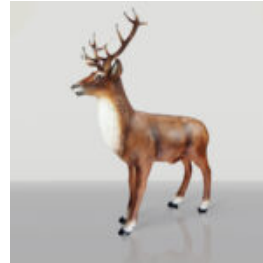

FIGURINE DÉCORATIVE 3D - GRAND CERF AUX TONS NATURELS

Numéro d'article : F006
Description du produit : Cerf grandeur nature aux tons...