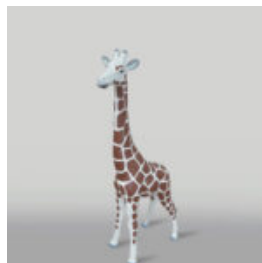

FIGURA REKLAMOWA - DUŻA KURA 155CM

Numer/nazwa artykułu:
Kura reklamowa / eventowa / dekoracyjna.

Opis...

FIGURA DEKORACYJNA I REKLAMOWA - ŁEB BYKA NA ŚCIANĘ

Numer/ nazwa artykułu:
Łeb byka

Opis produktu:
Łeb byka - reklama...
...

FIGURE DU PETIT LÉVRIER ANGLAIS ASSIS

Numéro/nom de l'article :
Lévrier anglais
Description du produit :
Figure assise d'un...
...

ŻYRAFA KLASYCZNA - FIGURA WYSOKOŚCI 100CM

Numer artykułu:
Figura żyrafy 100cm