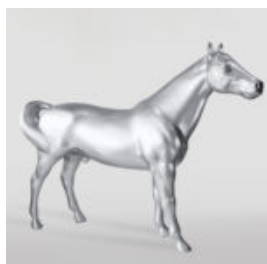

GRANDE FIGURINE DE BOULEDOGUE FRANÇAIS - JAUNE

Référence de l'article:
B1-17-1 JauneF098
Description du produit:
Grande figurine de...

GRANDE FIGURINE DE BOULEDOGUE FRANÇAIS

Référence de l'article:
B1-17-2F098
Description du produit:
Grande figurine de bouledogue...

FIGURE DÉCORATIVE FLAMING 3D - POP ART

Numéro d'article:
F2-1-2

Description du produit:
Figure décorative Flaming - Pop...

BALLON DOG GRAND FIGURE DÉCORATIVE - JAUNE

Numéro d'article:
B2-1-3

Description du produit:
Balloon Dog grande figure...