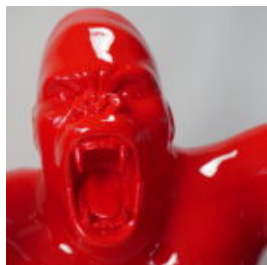

GORILLE BOXEUR

Numéro d'article :
G1-2-3
Description du produit :
Gorille boxeur - 1 couleur.
Finition : 1...