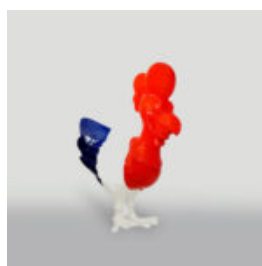

GRANDE FIGURINE DÉCORATIVE DE COQ EN TROIS COULEURS H - 140CM

Numéro d'article:

Description du produit:
Grande figurine décorative de coq en bleu, rouge et...