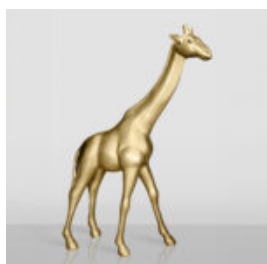

Numéro d'article :B1-28-2
Description du produit : Grande figure de bouledogue avec cravate...

FIGURINE 3D - ÉLÉPHANT TAILLE RÉELLE

Numéro d'article : F052.
Description du produit : Figure 3D - Éléphant taille réelle en...

GRANDE FIGURE DE LION DEBOUT - TRASH NOIR

Numéro d'article : S93-6 Description du produit : Lion debout - trash noir H - 125cm L - 185cm...

GRANDE FIGURINE DE LION DEBOUT - DORÉE

Numéro d'article :S93-5
Description du produit :Lion debout - doré H- 125cm L -...