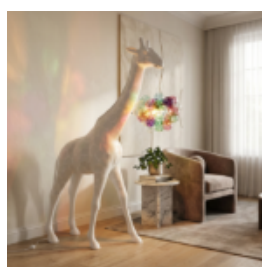

GRANDE LAMPE GIRAFE 230CM – VERSION BLANCHE AVEC TACHES

Numéro d'article : Figure de girafe 230cm LAMPE blanche Description du produit : Grande girafe...