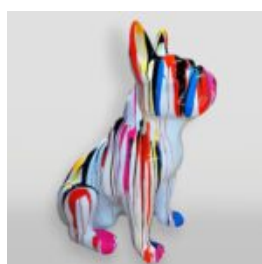

CHIEN - FIGURINE DU BOULEDOGUE ASSIS SL, VERSION MULTICOLORE.

Numéro d'article :
C200SL
Description du produit :
Bouledogue assis coloré de 170 cm de...
...