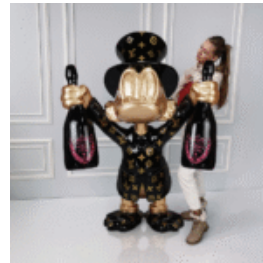

GRANDE FIGURINE DÉCORATIVE – POPEYE

Description du produit :
Grande figure de Papaye

Matériau :
Stratifié en verre PWS ...

GRANDE SCULPTURE – VACHE PEINTE À LA MAIN, MOTIF PABLO PICASSO

Numéro d'article :
Vache Pablo Picasso

Description du produit :
Vache lisse de taille...

FIGURINE DÉCORATIVE – GRAND BALTHAZAR PICSOU

Description du produit : Grande figurine décorative de Balthazar Picsou. Matériau : Laminé en...

GRANDE FIGURINE DE TAUREAU GÉOMÉTRIQUE – EFFET ROUILLE