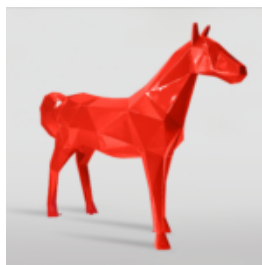

DUŻY KOŃ GEOMETRYCZNY Z LAMINATU - CZERWONY

Numer artykułu:
GMF039R

Opis produktu:
Duży koń geometryczny z...