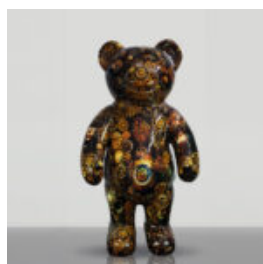

OURS DEBOUT - THÈME INDUSTRIEL

Numéro d'article:M2-2-4
Description du produit:Figurine d'ours debout réalisée en utilisant...