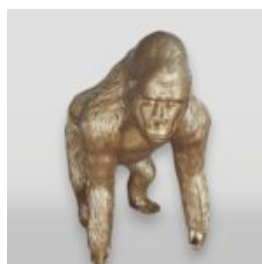

GRANDE FIGURINE DE LÉVRIER GREYHOUND DORÉ

Référence de l'article :
Greyhound XL
Description du produit :
Grande figurine 3D de...

FIGURA DEKORACYJNA DUŻA MAŁPA / GORYL

Numer artykułu:
G1-13-2
Opis produktu:
Figura dekoracyjna duża Małpa / Goryl -...