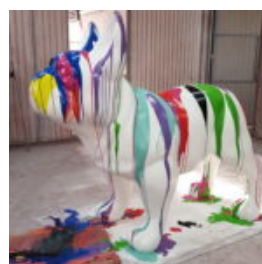

UN GROS CHIOT BULLDOG - VERSION MULTICOLERE.

Référence de l'article :

C200xl

Description du produit :
Grand chiot bulldog.
Matériau...