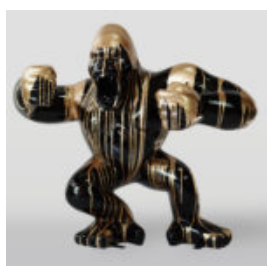

GORILLE NOIR XL - POUBELLE ARGENTÉE

Numéro d'article:
G1-2-1

Description du produit:
Gorille noir XL - poubelle...

GORILLE NOIR L - POUBELLE ARGENTÉE

Référence de l'article:
G1-3-1

Description du produit:
Gorille noir L - poubelle...