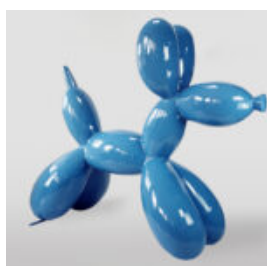

BALLOON DOG GRANDE FIGURE DÉCORATIVE - BLEU

Numéro d'article:
B2-1-2

Description du produit:
Balloon Dog grande figure...