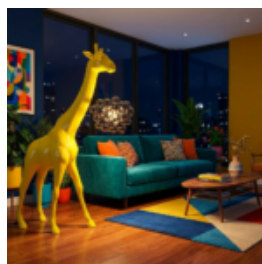

GRANDE GIRAFE 230CM LAMPE - VERSION JAUNE

Numéro d'article : Figure de girafe 230cm LAMPE Description du produit : Grande girafe 230cm...