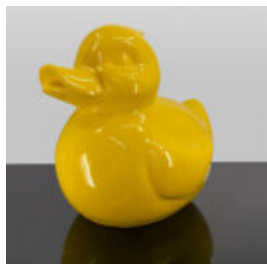

HIPPOPOTAMES

NUMÉRO D'ARTICLE:
GC209
Description du Produit:
Hippopotame

PETIT CHAT DÉBUT

NUMÉRO D'ARTICLE:
C094A
Description du Produit:
Modèle de Petit Chat

PUBELLE DE RECYCLAGE BOUTEILLE COCA COLA

NUMÉRO D'ARTICLE:
Bouteille de Bouteille
Description du Produit:
...