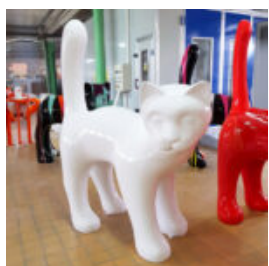

GRAND BULLDOG FRANÇAIS - MONOCHROME

Número d'article :
C200xl
Description du produit :
Grand chiot bouledogue français - uni...

FIGURA DEKORACYJNA DUŻY JEDNOKOLOROWY KOT

Numer artykułu:
C094xls
Opis produktu:
Duży kot z laminatu szklanego -...