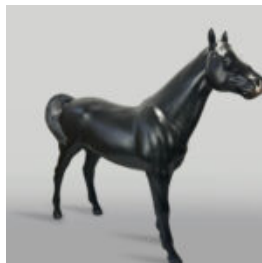

FIGURINE GRANDEUR NATURE D'UN CHEVAL NOIR

Numéro d'article: F039 Noir
Description du produit: Figurine grandeur nature d'un cheval,...