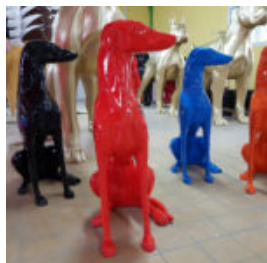

FIGURA REKLAMOWA - DUŻA KURA 155CM

Numer/nazwa artykułu:
Kura reklamowa / eventowa / dekoracyjna.

Opis...

FIGURA DEKORACYJNA I REKLAMOWA - ŁEB BYKA NA ŚCIANĘ

Numer/ nazwa artykułu:
Łeb byka

Opis produktu:
Łeb byka - reklama...
...