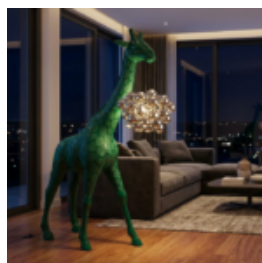

GRANDE GIRAFE 230CM LAMPE – VERSION VERTE AVEC TACHES

Numéro d'article : Figurine girafe 230cm LAMPE verte Description du produit : Grande girafe...