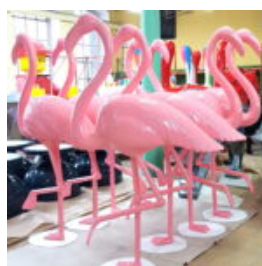

Description du Produit:
Figure décorative d'Ut...

MAŁY REKLAMOWY LÓD AMERYKAŃSKI / ŚWIDEREK

Numer artykułu:
F117

Opis produktu:
Mały reklamowy lód amerykański...

FIGURE 3D FLAMING DÉCORATIVE - ÉDITION ONE - COLOR