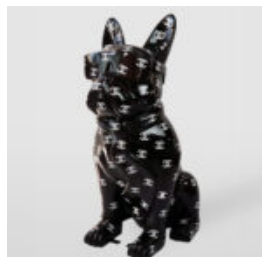

OURS DEBOUT LOONEY TUNES

Numéro d'article:
M2-2-1
Description du produit:
Tunes debout de l'ours debout,...

GRAND FIGURINE DE BOULEDOGUE AVEC CRAVATE ET LUNETTES - LOGO

Référence de l'article:
B1-5-2
Description du produit:
Grand bulldog avec cravate et...