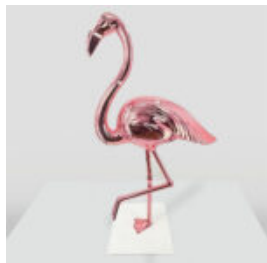

FIGURINE DÉCORATIVE FLAMANT 3D - CHROMÉ

Numéro d'article :
F2-1-3
Description du produit :
Figurine décorative flamant - édition...