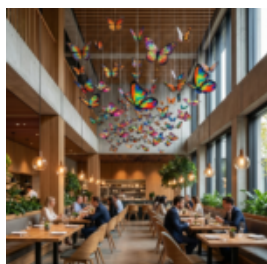

FIGURINE DÉCORATIVE – PAPILLON À SUSPENDRE, VERSION PASTEL

Description du produit : Figure décorative papillon à suspendre en version pastel ...