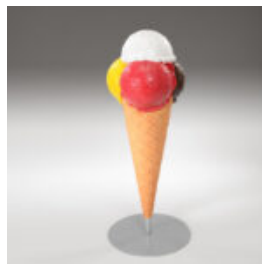

PETIT CANARD 60 CM

NUMÉRO D'ARTICLE:
GC214

Description du Produit:
Petit Canard 60cm.
...

FIGURA REKLAMOWA 3D, LODY GAŁKOWE MAŁE

Numer artykułu:
F118

Opis produktu:
Małe reklamowe lody gałkowe.
...

PETIT MODÈLE DE GLACE ITALIENNE