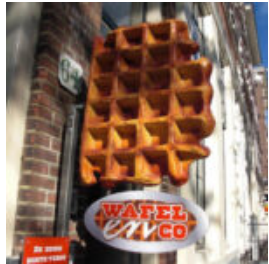

REKLAMOWA FIGURA GOFRA BELGIJSKIEGO Z WYGODNYM UCHWYTEM

Numer artykułu:
gofr belgijski

Opis produktu:

Reklamowy gofr...