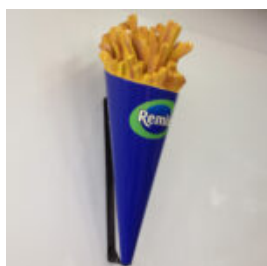

REKLAMOWE FRYTKI WISZĄCE Z UCHWYTEM

Numer artykułu:
Reklamowe frytki wiszące.

Opis produktu:
Figura reklamowa...