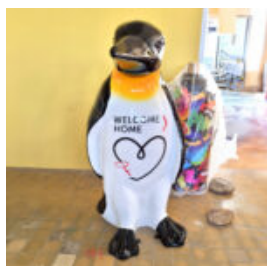

GRANDE FIGURINE DÉCORATIVE DE PINGUIN EN STRATIFIÉ

Numéro d'article :
F079L

Description du produit :
Grande maquette de pingouin en stratifié...