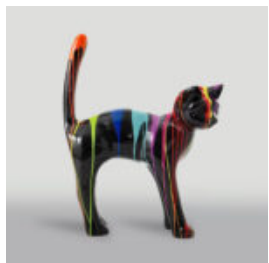

Numer artykułu:
C159

Opis produktu:
Głowa konia z laminatu...

FIGURA DEKORACYJNA - KOT ŚREDNIEJ WIELKOŚCI

Numer artykułu:
C094m

Opis produktu:
Dekoracyjna figura kota średniej...

DUŻA, JEDNOKOLOROWA FIGURA JEDNOROŻCA.

Numer artykułu:
F039j.

Opis produktu:
Jednorożec naturalnej...

REKLAMOWA MAKIETA LODA AMERYKAŃSKIEGO / ŚWIDERKA

Numer artykułu:
F106

Opis produktu:
Reklamowa makieta lodu amerykańskiego /...

GRANDE FIGURINE DE CHIEN BULLDOG AMÉRICAIN - ÉDITION MONOCHROME