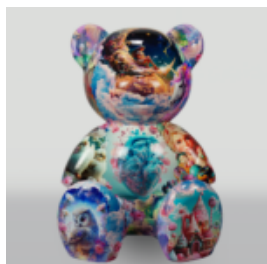

GRAND OURS ASSIS - MOTIF SWEET

Référence produit :M2-5-4
Description du produit :Grand ours assis avec motif sweet,...