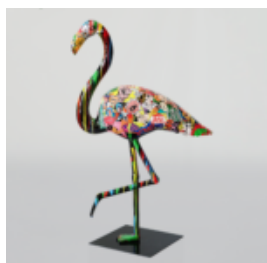

GRANDE FIGURINE DE BOULEDOGUE FRANÇAIS - ROSE

Référence de l'article:
B1-17-1 RoseF098
Description du produit:
Grande figurine de...

GRANDE FIGURINE DE BOULEDOGUE FRANÇAIS - ROUGE

Référence de l'article:
B1-17-1 RougeF098
Description du produit:
Grande figurine de...

GRANDE FIGURINE DE BOULEDOGUE FRANÇAIS - JAUNE

Référence de l'article:
B1-17-1 JauneF098
Description du produit:
Grande figurine de...

GRANDE FIGURINE DE BOULEDOGUE FRANÇAIS

Référence de l'article:
B1-17-2F098
Description du produit:
Grande figurine de bouledogue...