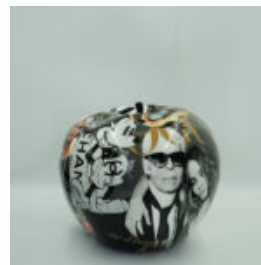

OURS H. H-31CM

Référence de l'article:
M2-3-1

Description du produit:
Ours H

Matériau: Résine...

BOÎTE PLIÉE - MONOGRAMME

Référence de l'article:
P1-1-2

Description du produit:
Boîte pliée -...

POMME KARL LAGERFELD 40CM