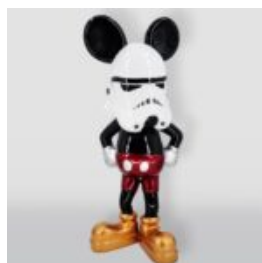

Numéro d'article : F213
Description du produit : Maquette publicitaire de glace Gelato...

BUGS BUNNY – VERSION SKATEUR

Description du produit : Figurine décorative – Bugs Bunny – Version Skateur
Matériau...

FIGURINE DÉCORATIVE – JOKER

Description du produit : Grande figurine décorative du Joker
Matériau : Stratifié en fibre...

BUSTE GRANDEUR NATURE D'UN CHEVAL FERRARI ROUGE SUR SOCLE

Description du produit : Buste de cheval rouge Ferrari à taille naturelle sur un...