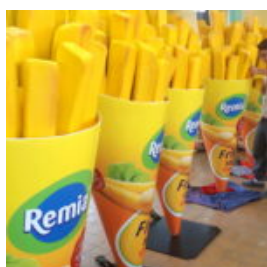

DUŻE REKLAMOWE FRYTKI NA PODSTAWIE

Numer artykułu:
Duże Reklamowe frytki na podstawie.

Opis produktu:

...