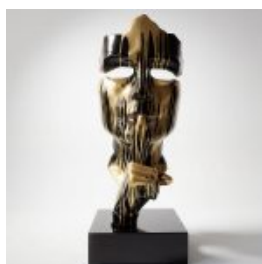

DUŻA MASKA NA PODSTAWIE - CZARNA - TRASH ŻŁOTY

Numer artykułu:
M3-1-3

Opis produktu:
Duża maska na podstawie - trash...