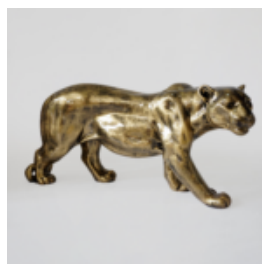

FIGURINE PANTHÈRE EN PATINE DE DIMENSIONS NATURELLES

Référence de l'article:
P2-1-4

Description du produit:
Panthère debout de taille naturelle -...