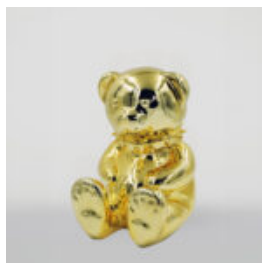

OURS DE 31 CM AVEC COLLIER À POINTES VERSION DORÉE

Référence de l'article:
M2-3-15
Description du produit:
Ours de 31 cm avec un collier à...