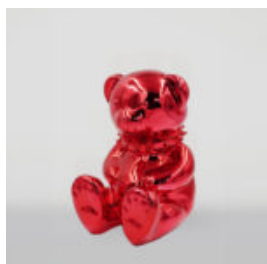

OURS DE 31 CM AVEC COLLIER À POINTES VERSION ROUGE

Référence de l'article:
M2-3-17
Description du produit:
Ours de 31 cm avec un collier à...