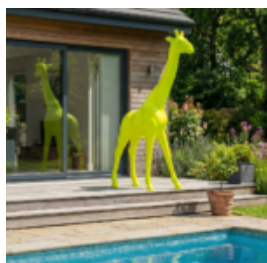

GROSSE GIRAFE 230CM – FLUORESZIERENDE GELBE VERSION

Artikelnummer: Giraffenfigur 230cm fluo Produktbeschreibung: Große Giraffe 230cm in...