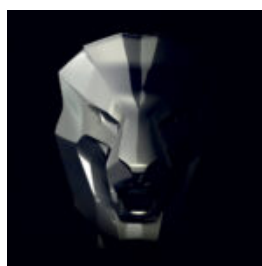

FIGURINE DÉCORATIVE – JOKER

Description du produit : Grande figurine décorative du Joker
Matériau : Stratifié en fibre...

BUSTE GRANDEUR NATURE D'UN CHEVAL FERRARI ROUGE SUR SOCLE

Description du produit : Buste de cheval rouge Ferrari à taille naturelle sur un...

FIGURINE DÉCORATIVE SOURIS BLANCHE STORMTROOPER

Référence de l'article : Stormtrooper blanc
Description du produit : Figurine décorative...

BUSTE GRANDEUR NATURE D'UN CHEVAL NOIR SUR SOCLE

Description du produit : Buste de cheval noir grandeur nature sur un socle

DUŻA MASKA NA PODSTAWIE - W NIEBIESKIE ŁATY

Numer artykułu:
M3-1-5

Opis produktu:
Duża maska na podstawie - Biała z niebieskimi...

GRANDE BASE DE MASQUE - LÈVRES ROUGES

Numéro d'article :
M3-1-10
Description du produit :
Grande masque sur base - Noir avec des...

FIGURE EXCLUSIVE DE LION - BRILLANCE ARGENTÉE

Numéro d'article :LewPGsilver
Description du produit :Figure exclusive d'un lion marchant avec...

FIGURE D'ORIGAMI UNIQUE - GRAND CHIEN BOXEUR

Numéro d'article :
BokserOrigami
Description du produit :
Figure de chien Boxer...