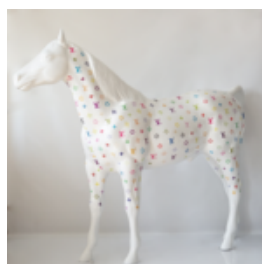

CHEVAL TAILLE RÉELLE - MONOGRAMME

Numéro d'article: P74
Description du produit: Cheval taille réelle - Monogramme
Matériau :...