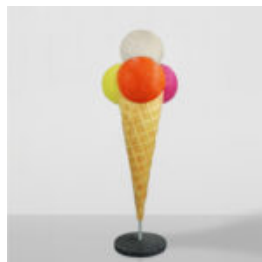

Numéro d'article :
F079L

Description du produit :
Grande maquette de pingouin en stratifié...

PUBLICITÉ ET FIGURE DÉCORATIVE, GRANDE VACHE LISSE

Numéro d'article:
K1-1-3

Description du produit:
Une vache lisse de la taille...