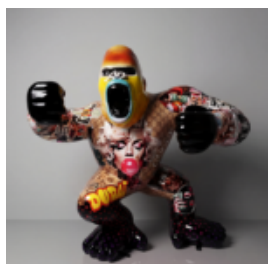

Description du produit :
Vache lisse de taille...

FIGURINE DÉCORATIVE – GRAND BALTHAZAR PICSOU

Description du produit : Grande figurine décorative de Balthazar Picsou. Matériau : Laminé en...

GRANDE FIGURINE DE TAUREAU GÉOMÉTRIQUE – EFFET ROUILLE

Numéro d'article :
Taureau Géométrique - effet rouille

Description du produit : ...

GRAND CHEVAL GÉOMÉTRIQUE EN STRATIFIÉ – EFFET ROUILLE

Numéro d'article :
GMF039 - rouille

Description du produit :
Grand cheval géométrique...

GRANDE MASQUE AVEC MAIN SUR SOCLE – EFFET ROUILLE

Numéro d'article : M3-3-3
Description du produit : Grand masque avec une main sur un socle,...

FIGURINE DÉCORATIVE – GRAND BALTHAZAR PICSOU BLEU

Description du produit :
Grande figurine décorative de Balthazar Picsou en costume...