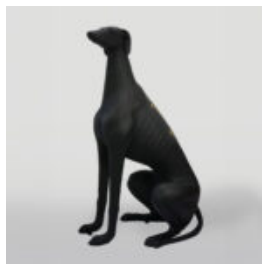

GRANDE FIGURE DE CHIEN GREYHOUND NOIR AVEC MOTIF RLX

Numéro d'article :
Greyhound XL RLX
Description du produit :
Grande figurine de chien...