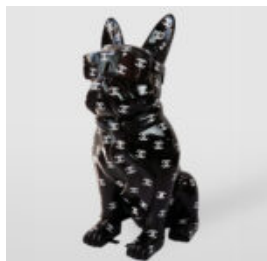

PETITE FIGURINE BULLDOG AVEC CRAVATE ET LUNETTES - LOGO

Numéro d'article :B1-28-4
Description du produit : Grand figurine de bulldog avec cravate et...