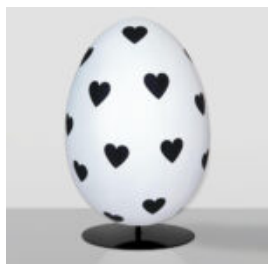

FIGURINE DÉCORATIVE PETIT CHAT DEBOUT - T

Numéro d'article : C094a
Description du produit : Petite figurine décorative de chat - version...

GRANDE FIGURINE RÉALISTE DE GANT DE BOXE

Numéro d'article : Grande Gant de Boxe - Bronze
Description du produit : Figure unique de...