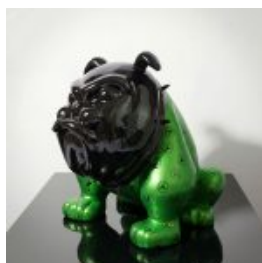

FIGURINE DÉCORATIVE LAMPE BULLDOG FRANÇAIS - MOTIF I

Numéro d'article : C200s LAMPE
Description du produit : Figurine décorative blanche avec une...

FIGURE EXCLUSIVE BULLDOG AVELLA - AMG

Numéro d'article :
B1-12-29
Description du produit :
Chien Bulldog "Avella" recouvert du...