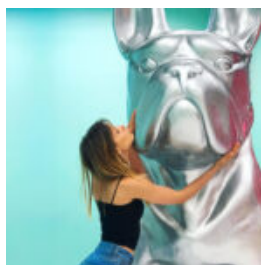

GRAND CHIEN BOULEDOGUE ASSIS, MONOCHROME

Référence de l'article :
C200sxl
Description du produit :
Bouledogue assis géant,...