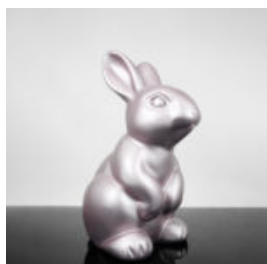

FIGURINE DÉCORATIVE – JOKER

Description du produit : Grande figurine décorative du Joker
Matériau : Stratifié en fibre...

BUSTE GRANDEUR NATURE D'UN CHEVAL FERRARI ROUGE SUR SOCLE

Description du produit : Buste de cheval rouge Ferrari à taille naturelle sur un...

PORTEMANTEAU CACTUS NOIR ET BLANC

Numéro d'article : K3-2-9 Description du produit : Cactus - Noir et Blanc Matériau : Lamine...

FIGURA DÉCORATIVE LAPIN DE PÂQUES - ROSE POUDRÉ

Numéro d'article :LapinDePâques
Description du produit :Figure décorative de lapin de...