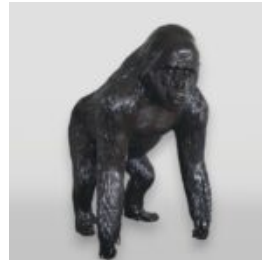

DUŻA FIGURA 3D GORYL - WERSJA JEDNOKOLOROWA

Numer artykułu:

G1-13-3

Opis produktu:

Duży goryl z laminatu...

FIGURE PUBLICITAIRE 3D, GRAND COQ MONOCHROME

Opis produktu:

Figura kogut duży.