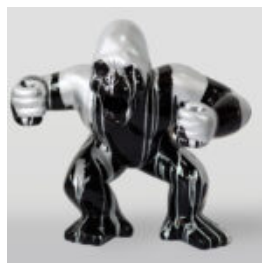

CZARNY GORYL L - SREBRNY TRASH

Numer artykułu:
G1-3-1
Opis produktu:
Czarny goryl L - srebrny...