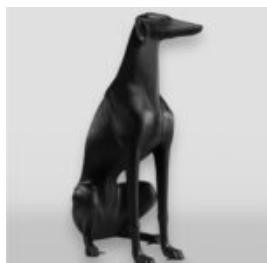

GRANDE STATUE D'UN LÉVRIER NOIR

NUMÉRO D'ARTICLE:
Greyhound xl

Numéro d'article :
Greyhound XL
Description...