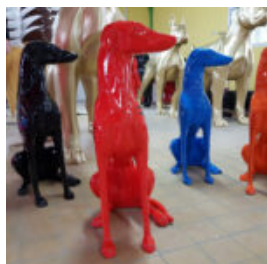

FIGURE DU PETIT LÉVRIER ANGLAIS ASSIS

Numéro/nom de l'article :
Lévrier anglais
Description du produit :
Figure assise d'un...