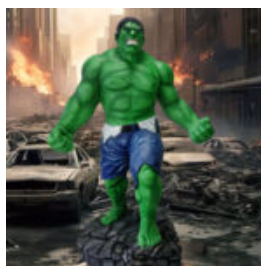

GRANDE FIGURE DE HULK

Número d'article :
Hulk
Description du produit :
Grande figurine de Hulk sur un socle de...