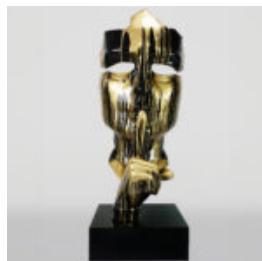

GRAND MASQUE BASÉ SUR - BLACK - ROUTE D'OR

Numéro d'article:
M3-1-3
Description du produit:
Grand masque basé sur - Route...