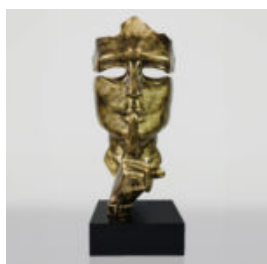

GRAND MASQUE BASÉ SUR - PATINE D'OR

Numéro d'article:
M3-1-1
Description du produit:
Grand masque basé sur - Patine...