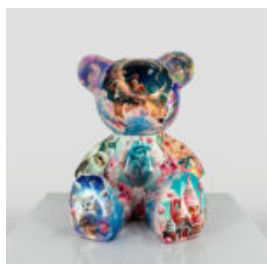

PETIT OURS ASSIS - MOTIF SWEET

Référence de l'article :
M2-7-7
Description du produit :
Figurine d'un petit ours assis,...