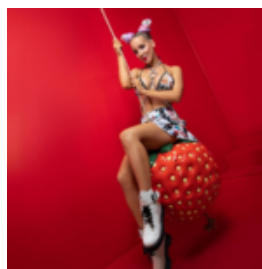

FIGURE DÉCORATIVE / PUBLICITAIRE - GRANDE FRAISE

Description du produit:

Un chiffre de publicité aux fraises.

matériel:
Casting...