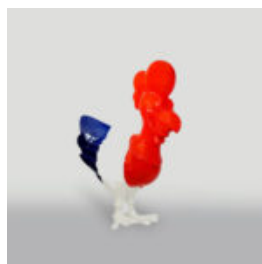

GRANDE FIGURE DÉCORATIVE DU COQ EN TROIS COULEURS H - 140 CM

Número d'article:
Description du produit:
Une grande figure décorative d'un coq en...