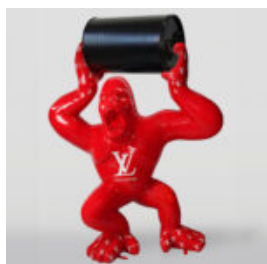

GRANDE FIGURINE DE GORILLE AVEC UN TONNEAU ARBORANT LE LOGO LV

Número d'article :
G1-5-1
Description du produit :
Grand gorille rouge avec un...