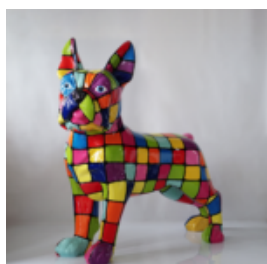

GRANDE FIGURINE DE BOULEDOGUE FRANÇAIS

Référence de l'article:
B1-17-2F098
Description du produit:
Grande figurine de bouledogue...