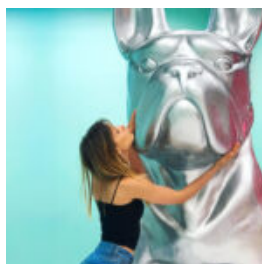

GRAND CHIEN BOULEDOGUE ASSIS, MONOCHROME

Référence de l'article :
C200sxl

Description du produit :
Bouledogue assis géant,...