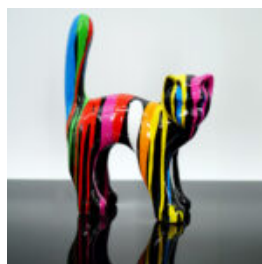

FIGURINE DÉCORATIVE PETIT CHAT DEBOUT - TRASH

Numéro d'article :
C094a
Description du produit :
Petite figurine décorative de chat - ...