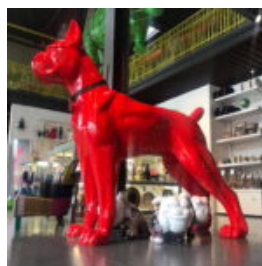

BOXER DE CHIEN GRAND FIGURE - VERSION À UNE COULEUR

Numéro d'article:
B1-C198XL

Description du produit:
Grande figure d'une race de chien...