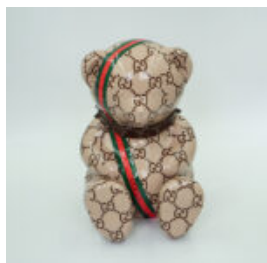

OURS EN PELUCHE G H-31CM

Numéro d'article:
M2-3-3

Description du produit:
Ours en peluche g

Matériel: ...