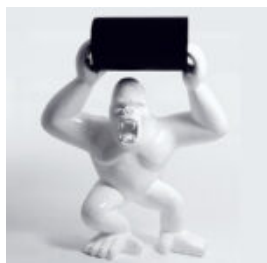

GRANDE FIGURINE DE GORILLE AVEC UN TONNEAU

ChatGPT
ChatGPT
Oto tłumaczenie na język francuski:

Numéro d'article...