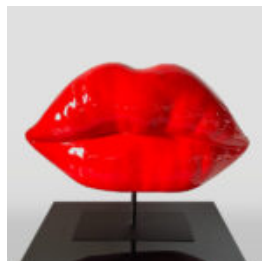

GROSSES LÈVRES ROUGES

Numéro d'article :
RedLips
Description du produit :
Grande figure de lèvres rouges sur un...