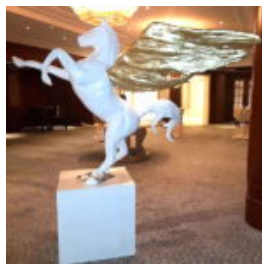

FIGURE DÉCORATOIRE GRANDE PÉGASE BASÉE SUR

NUMÉRO D'ARTICLE:
Pégase

Description du Produit:
PEGASUS DÉCORATIF
...