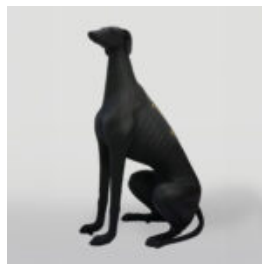

GRANDE FIGURE DE CHIEN GREYHOUND NOIR AVEC MOTIF RLX

Numéro d'article :
Greyhound XL RLX
Description du produit :
Grande figurine de chien...