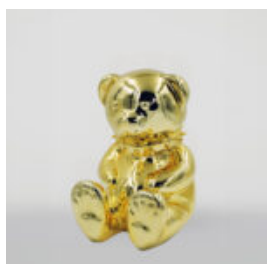

EN PELUCHE H-31 CM AVEC COL AVEC DES POINTES

Numéro d'article:
M2-3-15
Description du produit:
Miś 31cm avec un col avec des...