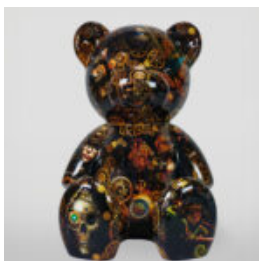

## GRAND GORILLE AVEC UN TONNEAU, FINITION EN NOIR MAT.

Número d'article :  
G1-5-2  
Description du produit :  
Grand gorille noir doré dans une version...

## FIGURA 3D REALISTYCZNYCH ROZMIARÓW PANTERA W NIEBIESKIE ŁATY

Numer artykułu:  
P2-1-3

Opis produktu:  
Pantera stojąca naturalnych wymiarów - niebieskie...

## GRANDE FIGURINE DE GORILLE AVEC UNE POUBELLE DORÉE

Número d'article :  
G1-5-3  
Description du produit :  
Grande figurine de gorille noir en...