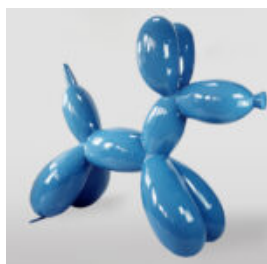

BALLOON DOG GRANDE FIGURE DÉCORATIVE - BLEU

Número d'article:
B2-1-2
Description du produit:
Balloon Dog grande figure...