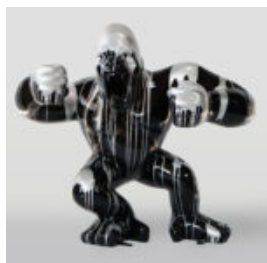

CZARNY GORYL XL - SREBRNY TRASH

Numer artykułu:
G1-2-1
Opis produktu:
Czarny goryl XL - srebrny...