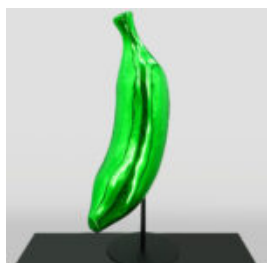

BANANE CHROMÉE

Numéro d'article :
Banane Chromée
Description du produit :
Figurine de banane de luxe...