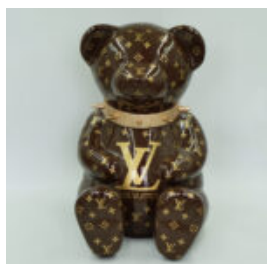

MONOGRAMME D'OURS EN PELUCHE H-45CM

Numéro d'article:
M2-4-6

Description du produit:
Miś - monogramme

Matériel: ...