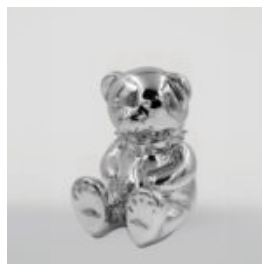

EN PELUCHE H-31 CM AVEC COL AVEC DES POINTES

Numéro d'article:
M2-3-16
Description du produit:
Miś 31cm avec un collage avec des...