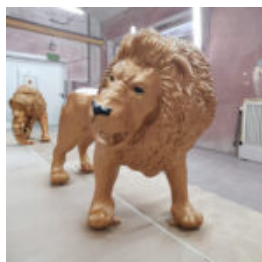

## PUBLICITÉ BOUTON GLACE GRANDE 180 CM

Numéro d'article:  
F101

Description du produit:  
Échelle publicitaire glacée en verre...