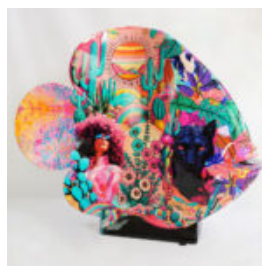

FIGURINE POISSON XL MEXICO

Numéro d'article :R1-1-6
Description du produit :Poisson XL réalisé avec la technique de...