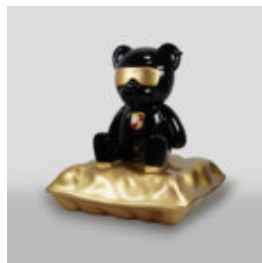

MIŚ SIEDZĄCY NA PODUSZCIE PORSCHE

Numer artykułu:
M2-6-2

Opis produktu:
Miś z okularami siedzący na poduszce z
motywem...