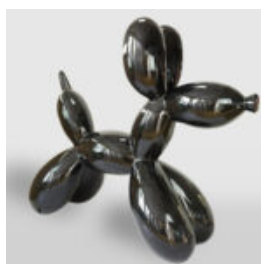

CHIEN EN BALLON - GRANDE FIGURINE DÉCORATIVE - NOIR

Número d'article :
B2-1-6
Description du produit :
Chien en ballon - Grande figurine...