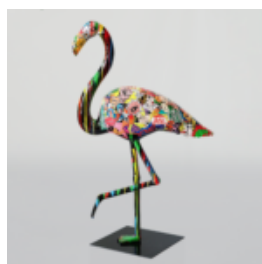

FIGURE DÉCORATIVE FLAMING 3D - POP ART

Numéro d'article:
F2-1-2

Description du produit:
Figure décorative Flaming - Pop...