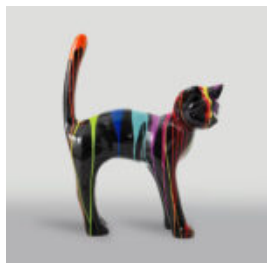

FIGURE DÉCORATIVE - UN CHAT DE TAILLE MOYENNE

Número d'article:
C094M

Description du produit:
Une figure décorative...