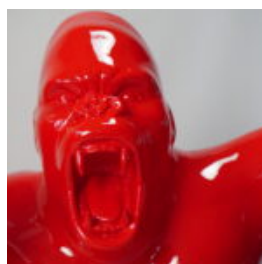

GORILLE BOXEUR

Numéro d'article :
G1-2-3
Description du produit :
Gorille boxeur - 1 couleur.
Finition : 1...