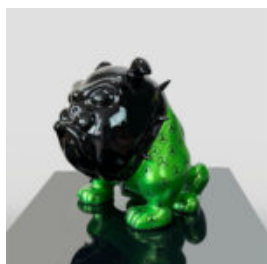

FIGURINE EXCLUSIVE BULLDOG AMG - AVELLA 22

Numéro d'article :
B1-13-23
Description du produit :
Bulldog "Avella" recouvert du motif...