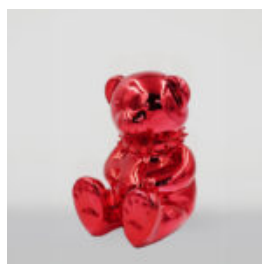

TEDDY BEAR H-31 CM AVEC COL AVEC DES POINTES VERSION ROUGE

Numéro d'article:
M2-3-17
Description du produit:
Miś 31cm avec col avec des pointes...