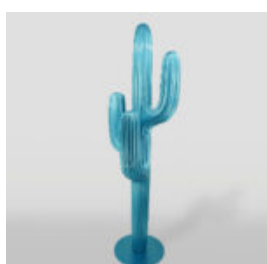

WIESZAK KAKTUS NIEBIESKI METALIK

Numer artykułu:
K3-2-5
Opis produktu:
Kaktus - Niebieski Metalik
Materiał:
Laminat...