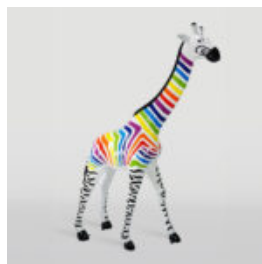

GRANDE GIRAFE 230 CM COULEUR ZÈBRE

Numéro d'article:
Figure Girafe 230cm
Description du produit:
grande girafe 230 cm...