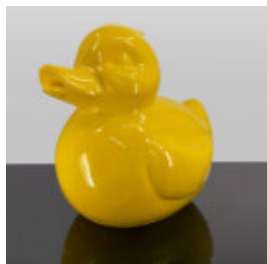

PETIT CANARD 60 CM

NUMÉRO D'ARTICLE:
GC214

Description du Produit:
Petit Canard 60cm.
...