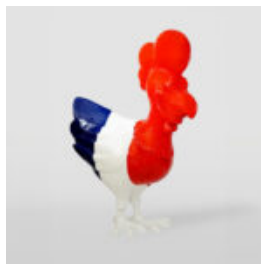

GRANDE FIGURE DÉCORATIVE DU COQ EN TROIS COULEURS H-190 CM

Número d'article:

Description du produit:
Une grande figure décorative d'un coq en...