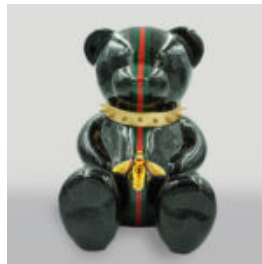

BEAR G BLACK H-45CM

Numéro d'article:
M2-4-2

Description du produit:
Ours g noir

Matériel: résine...