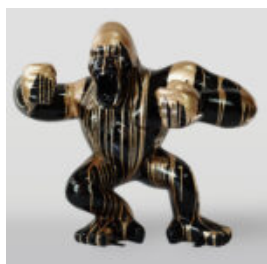

CZARNY GORYL XL - ZŁOTY TRASH

Numer artykułu:
G1-2-1
Opis produktu:
Czarny goryl XL - złoty...