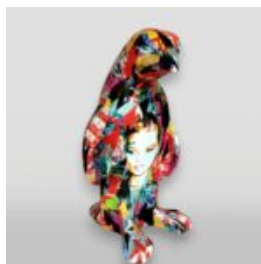

## FIGURA ARTYSTYCZNA DUŻY NOWOCZESNY LEW METALIK

Nazwa produktu:

Modern Lion.

Opis produktu:

Figura artystyczna, duży nowoczesny lew -...

## GORYL ORIGAMI, UNE GRANDE FIGURE GÉOMÉTRIQUE

Numéro d'article:

G1-12-1

Description du produit:

Goryl Origami - une grande...