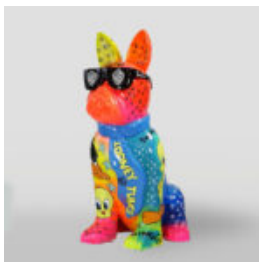

CHIEN GRAND FIGURE DE BULLDOG AVEC UNE CRAVATE AVEC DES LUNETTES - KINGA

Número d'article:
B1-5-4

Description du produit:
Grande figurine Bulldog avec une...

PIES DUŻA FIGURA BULLDOGA Z KRAWATEM W OKULARACH - LOONEY TUNES

Numer artykułu:
B1-5-5

Opis produktu:
Duża figura bulldoga z krawatem w okularach,...