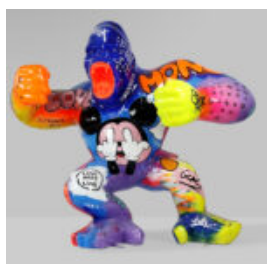

BOULEDOGUE AVEC CASQUETTE - PATINE ARGENTÉE

Numéro de produit:
B1-1-6
Description du produit:
Bulldog avec casquette - Patine...

GRAND GORILLE AVEC UN TONNEAU - LOONEY TUNES

Numéro d'article:

G1-5-4

Description du produit:

Grand gorille avec un tonneau - Looney...

GRAND GORILLE - ART POP

Référence de l'article:
G1-1-3

Description du produit:
Grand gorille - pop...

GRAND GORILLE - LOONEY TUNES

Référence de l'article:
G1-1-2

Description du produit:
Grand gorille - Looney...