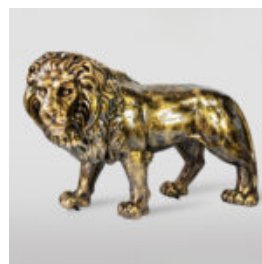

TIGRE NATUREL DEBOUT - GRIS

Référence de l'article:
S94

Description du produit:
Tigre naturel debout -...

GORILLE NOIR XL - POUBELLE ARGENTÉE

Numéro d'article:
G1-2-1

Description du produit:
Gorille noir XL - poubelle...

GORILLE NOIR XL - POUBELLE DORÉE

Référence de l'article:
G1-2-1

Description du produit:
Gorille noir XL - poubelle...

UNE GRANDE FIGURE D'UNE TORTUE DE MARCHÉ - PATINE D'OR

Numéro d'article:
Z2-2-2

Description du produit:
Une grande figure d'une tortue de...

UNE GRANDE FIGURE D'UNE TORTUE DE MARCHÉ - DES ORDURES

Numéro d'article:
Z2-2-3

Description du produit:
Une grande figure d'une tortue de...

LION DEBOUT - PATINE DORÉE

Référence de l'article:
S93-2

Description du produit:
Lion debout - patine
H- 125cm L -...