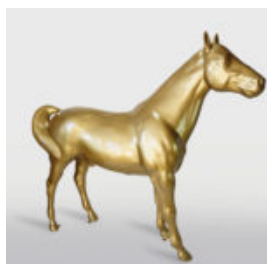

GRANDE GIRAFE 230 CM - VERSION SMARTIE

Numéro d'article:
Figurine de girafe 230cm
Description du produit:
Grande girafe 230cm...

GRANDE FIGURINE DÉCORATIVE DE COQ EN TROIS COULEURS H- 190CM

Numéro d'article:
Description du produit:
Grande figurine décorative de coq en bleu,
rouge et...

CHIEN BALLON - GRANDE FIGURINE DÉCORATIVE - BLANC TRASH

Numéro d'article :
B2-1-7
Description du produit :
Chien ballon - Grande figurine...

CHIEN EN BALLON - GRANDE FIGURINE DÉCORATIVE - NOIR

Numéro d'article :
B2-1-6
Description du produit :
Chien en ballon - Grande figurine...

GRAND GORILLE POUBELLE NOIR

Référence de l'article:
G1-1-5
Description du produit:
Grand gorille noir...

GRANDE FIGURE DE LA GIRAFE DE TAILLE NATURELLE - RAYURES

Numéro d'article:
F041 - Ceintures
Description du produit:
Une grande figure d'une...