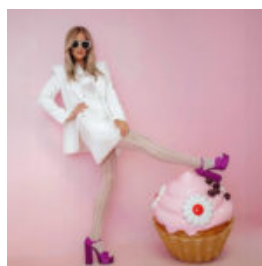

Opis produktu: Małe reklamowe lody gałkowe.

...

3D GLOBUS DEKORACYJNY Z LAMINATU SZKLANEGO - Ø150CM

Numer artykułu: Globus - Ø150cm

Opis produktu: Globus średnicy 150cm...

FIGURINE PUBLICITAIRE 3D - CUPCAKE