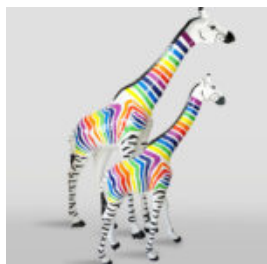

FIGURE EXCLUSIVE DE LION - MAT NOIR

Numéro d'article :LewPGblack
Description du produit :Figure exclusive d'un lion
marchant avec...

FIGURINE GRANDEUR NATURE DE ZÈBRE NIEMIECKI:

Numéro d'article :
NaturalnaZebra
Description du produit :
Figurine de zèbre en 3D grandeur...