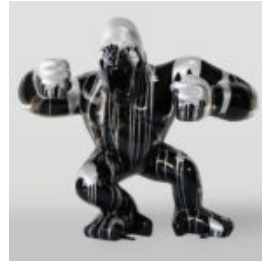

GORILLE NOIR L - POUBELLE ARGENTÉE

Référence de l'article:
G1-3-1

Description du produit:
Gorille noir L - poubelle...

PIES DUŻA FIGURA BULLDOG FRANCUSKI „JUKI”- MOTYW MORO

Numer artykułu:
B1-2-1

Opis produktu:
Duża figura bulldog francuski „Juki”-
mtyw...

GRAND CHIEN DE BALLON - CHROME ARGENTÉ

Numéro d'article:
B2-1-5

Description du produit:
Grand chien de ballon - chrome...

OURS DEBOUT LOONEY TUNES

Numéro d'article:
M2-2-1

Description du produit:
Tunes debout de l'ours debout,...

TIGRE NATUREL DEBOUT - GRIS

Référence de l'article:
S94

Description du produit:
Tigre naturel debout -...

GORILLE NOIR XL - POUBELLE ARGENTÉE

Numéro d'article:
G1-2-1

Description du produit:
Gorille noir XL - poubelle...