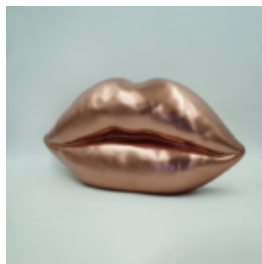

LÈVRES BRUNES AVEC MONOGRAMME DORÉ

Référence de l'article:
U1-1-7

Description du produit:
Lèvres brunes avec monogramme doré...

LÈVRES NOIRES AVEC MONOGRAMME - DÉGRADÉ ROSE

Référence de l'article:
U1-1-8

Description du produit:
Lèvres noires avec un dégradé...

LION À CRINIÈRE DORÉE

Référence de l'article :
S02
Description du produit :
Figurine de lion taille réelle avec...

LÈVRES EN OR ROSE

Référence de l'article:
U1-1-9
Description du produit:
Bouche de couleur or...