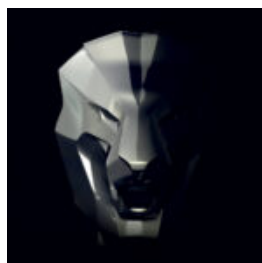

DUŻA MASKA NA PODSTAWIE – W NIEBIESKIE ŁĄTY

Numer artykułu: M3-1-5

Opis produktu: Duża maska na podstawie - Biała z niebieskimi...

FIGURE EXCLUSIVE DE LION - BRILLANCE ARGENTÉE

Numéro d'article : LewPGsilver
Description du produit : Figure exclusive d'un lion marchant avec...