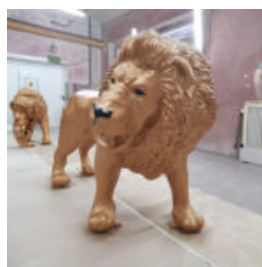

Opis produktu: Figurine publicitaire 3D - cupcake
Matière : Stratifié en verre PWS
Taille...

FIGURA DEKORACYJNA, LEW NATURALNEJ WIELKOŚCI

Opis produktu:

Figura dekoracyjna, lew naturalnej wielkości.

Materiał: Laminat szklany...