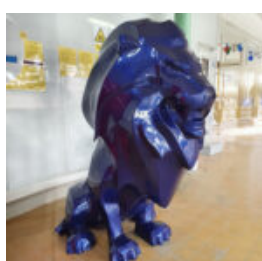

Numer artykułu:
B1-19-1
Opis produktu:
Duża dekoracyjna figura kolorowy...

FIGURA ARTYSTYCZNA DUŻY NOWOCZESNY LEW METALIK

Nazwa produktu:
Modern Lion.
Opis produktu:
Figura artystyczna, duży nowoczesny lew -...