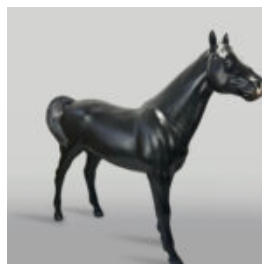

FIGURE EXCLUSIVE DE LION - MAT NOIR

Numéro d'article :LewPGblack
Description du produit :Figure exclusive d'un lion
marchant avec...

FIGURINE GRANDEUR NATURE DE ZÈBRE NIEMIECKI:

Numéro d'article :
NaturalnaZebra
Description du produit :
Figurine de zèbre en 3D grandeur...

GRANDE FIGURINE DE GIRAFE GRANDEUR NATURE - ZÈBRE COLORÉ

Numéro d'article :
F041 - Zèbre
Description du produit :
Grande figurine de girafe grandeur...

FIGURINE GRANDEUR NATURE D'UN CHEVAL NOIR

Numéro d'article:
F039 Noir
Description du produit:
Figurine grandeur nature d'un cheval,...