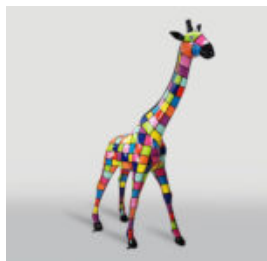

GRANDE GIRAFE 230 CM - VERSION SMARTIE

Numéro d'article:
Figurine de girafe 230cm
Description du produit:
Grande girafe 230cm...