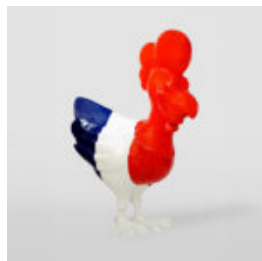

GRANDE FIGURINE DE GIRAFE GRANDEUR NATURE - ZÈBRE COLORÉ

Numéro d'article :
F041 - Zèbre
Description du produit :
Grande figurine de girafe grandeur...

FIGURINE GRANDEUR NATURE D'UN CHEVAL NOIR

Numéro d'article:
F039 Noir
Description du produit:
Figurine grandeur nature d'un cheval,...

GRANDE GIRAFE 230 CM - VERSION SMARTIE

Numéro d'article:
Figurine de girafe 230cm
Description du produit:
Grande girafe 230cm...

GRANDE FIGURINE DÉCORATIVE DE COQ EN TROIS COULEURS H- 190CM

Numéro d'article:
Description du produit:
Grande figurine décorative de coq en bleu,
rouge et...