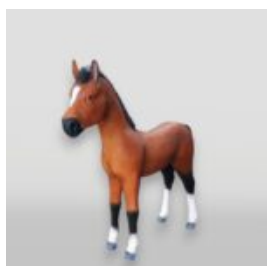

GRAND CHIEN BOULEDOGUE ASSIS, MONOCHROME

Référence de l'article : C200sxl
Description du produit : Bouledogue assis géant,...

HIPPOPOTAMES

NUMÉRO D'ARTICLE: GC209

Description du Produit: Hippopotame

...

PUBELLE DE RECYCLAGE BOUTEILLE COCA COLA

NUMÉRO D'ARTICLE: Bouteille de Bouteille

Description du Produit: ...

FIGURE PUBLICITAIRE D'UNE GLACE À BOUTON - GELATO

Numéro d'article: F113

Description du produit: Gelato à la crème...

ŻREBAK - 3D FIGURA NATURALNEJ WIELKOŚCI