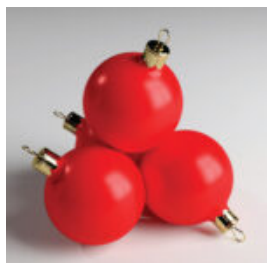

DUŻA REKLAMA, MAKIETA BUTA ADIDAS PREDATOR LETHAL ZONES

Opis produktu:

Buty Adidas Predator Lethal zones.

Materiał:

...

FIGURE DÉCORATOIRE D'UT CHAMEAU DE TAILLE NATURELLE

NUMÉRO D'ARTICLE:
F053

Description du Produit:
Figure décorative d'Ut...

PUBLICITÉ ET FIGURE DÉCORATIVE, GRANDE VACHE LISSE

Numéro d'article:
K1-1-3

Description du produit:
Une vache lisse de la taille...

GRANDE FIGURINE PUBLICITAIRE DE GLACE DESSERT.

Numéro d'article :
F107
Description du produit :
Grande figurine publicitaire de dessert...