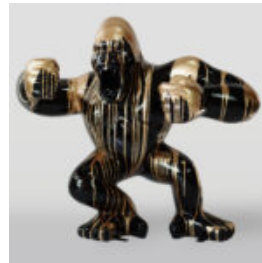

TIGRE NATUREL DEBOUT - GRIS

Référence de l'article:
S94

Description du produit:
Tigre naturel debout -...

GORILLE NOIR XL - POUBELLE ARGENTÉE

Numéro d'article:
G1-2-1

Description du produit:
Gorille noir XL - poubelle...

GORILLE NOIR XL - POUBELLE DORÉE

Référence de l'article:
G1-2-1

Description du produit:
Gorille noir XL - poubelle...

UNE GRANDE FIGURE D'UNE TORTUE DE MARCHÉ - PATINE D'OR

Numéro d'article:
Z2-2-2

Description du produit:
Une grande figure d'une tortue de...