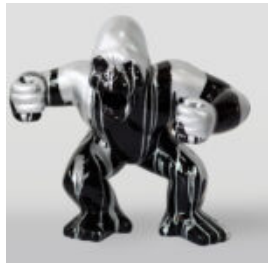

GRANDE BOÎTE RED BULL - BOUCHE

Référence de l'article:
P1-3-3

Description du produit:
Grande boîte Red Bull -...

OURS DE 31 CM AVEC UN COLLIER À POINTES MOTIF TIGRE

Référence de l'article:
M2-3-18

Description du produit:
Ours en peluche de 31 cm avec un...

GORILLE NOIR L - POUBELLE ARGENTÉE

Référence de l'article:
G1-3-1

Description du produit:
Gorille noir L - poubelle...

PIES DUŻA FIGURA BULLDOG FRANCUSKI „JUKI”- MOTYW MORO

Numer artykułu:
B1-2-1

Opis produktu:
Duża figura bulldog francuski „Juki”-
mtyw...