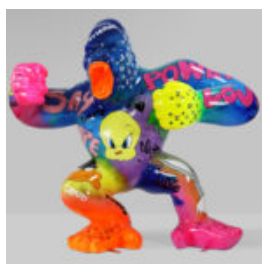

Référence de l'article:
K2-1-2

Description du produit:
Grand nain de jardin "Fuck You" -...

GRAND CHIEN DE BALLON - LOONEY TUNES

Numéro d'article:
B2-1-1

Description du produit:
Grand chien de ballon - Looney...

BOULEDOGUE AVEC CASQUETTE - PATINE ARGENTÉE

Numéro de produit:
B1-1-6
Description du produit:
Bulldog avec casquette - Patine...

GRAND GORILLE AVEC UN TONNEAU - LOONEY TUNES

Numéro d'article:

G1-5-4

Description du produit:

Grand gorille avec un tonneau - Looney...

GRAND GORILLE - ART POP

Référence de l'article:
G1-1-3

Description du produit:
Grand gorille - pop...

GRAND GORILLE - LOONEY TUNES

Référence de l'article:
G1-1-2

Description du produit:
Grand gorille - Looney...