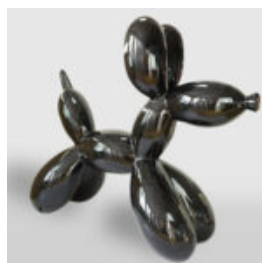

CHIEN EN BALLON - GRANDE FIGURINE DÉCORATIVE - NOIR

Numéro d'article :
B2-1-6
Description du produit :
Chien en ballon - Grande figurine...