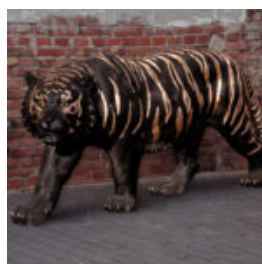

TIGRE NOIR DEBOUT - POUBELLE DORÉE

Numéro d'article:
S94

Description du produit:
Tigre noir debout - poubelle...