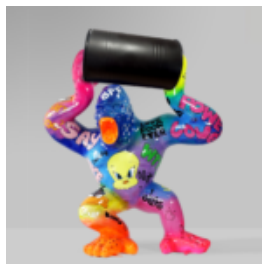

Référence de l'article:
K2-1-2

Description du produit:
Grand nain de jardin "Fuck You" -...

GRAND CHIEN DE BALLON - LOONEY TUNES

Numéro d'article:
B2-1-1

Description du produit:
Grand chien de ballon - Looney...

BOULEDOGUE AVEC CASQUETTE - PATINE ARGENTÉE

Numéro de produit:
B1-1-6
Description du produit:
Bulldog avec casquette - Patine...

GRAND GORILLE AVEC UN TONNEAU - LOONEY TUNES

Numéro d'article:

G1-5-4

Description du produit: