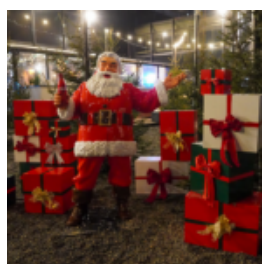

FIGURINE DÉCORATIVE PÈRE NOËL COCA-COLA

Numéro d'article : SantaClausCoca-Cola
Description du produit : Grande figurine décorative du...