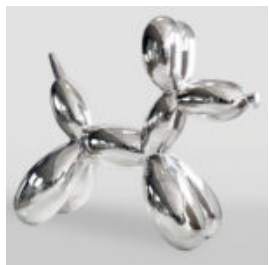

GRANDE BOÎTE RED BULL - BOUCHE

Référence de l'article:
P1-3-3

Description du produit:
Grande boîte Red Bull -...

OURS DE 31 CM AVEC UN COLLIER À POINTES MOTIF TIGRE

Référence de l'article:
M2-3-18

Description du produit:
Ours en peluche de 31 cm avec un...

GORILLE NOIR L - POUBELLE ARGENTÉE

Référence de l'article:
G1-3-1

Description du produit:
Gorille noir L - poubelle...

PIES DUŻA FIGURA BULLDOG FRANCUSKI „JUKI”- MOTYW MORO

Numer artykułu:
B1-2-1

Opis produktu:
Duża figura bulldog francuski „Juki”-
mtyw...

GRAND CHIEN DE BALLON - CHROME ARGENTÉ

Numéro d'article:
B2-1-5

Description du produit:
Grand chien de ballon - chrome...

OURS DEBOUT LOONEY TUNES

Numéro d'article:
M2-2-1

Description du produit:
Tunes debout de l'ours debout,...