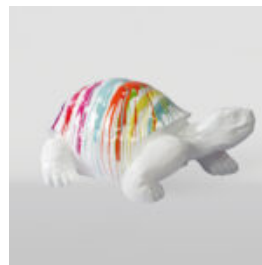

GORILLE NOIR XL - POUBELLE DORÉE

Référence de l'article:
G1-2-1

Description du produit:
Gorille noir XL - poubelle...

UNE GRANDE FIGURE D'UNE TORTUE DE MARCHÉ - PATINE D'OR

Numéro d'article:
Z2-2-2

Description du produit:
Une grande figure d'une tortue de...