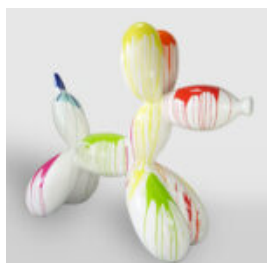

GRANDE FIGURINE DE GIRAFE GRANDEUR NATURE - ZÈBRE COLORÉ

Numéro d'article :
F041 - Zèbre
Description du produit :
Grande figurine de girafe grandeur...

FIGURINE GRANDEUR NATURE D'UN CHEVAL NOIR

Numéro d'article:
F039 Noir
Description du produit:
Figurine grandeur nature d'un cheval,...

GRANDE GIRAFE 230 CM - VERSION SMARTIE

Numéro d'article:
Figurine de girafe 230cm
Description du produit:
Grande girafe 230cm...

GRANDE FIGURINE DÉCORATIVE DE COQ EN TROIS COULEURS H- 190CM

Numéro d'article:
Description du produit:
Grande figurine décorative de coq en bleu,
rouge et...