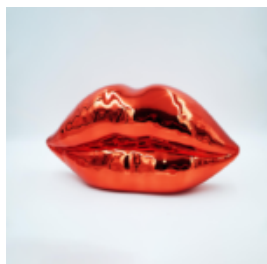

Materiał:
Laminat...

LÈVRES EN CHROME ROUGE

Référence de l'article:
U1-1-1

Description du produit:
Bouche en chrome...

BOUCHE ARGENT CHROMÉ

Référence de l'article:
U1-1-3

Description du produit:
Bouche en chrome...