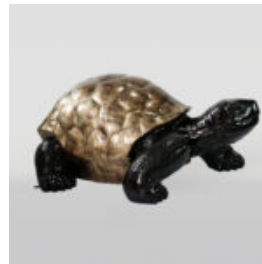

TIGRE NATUREL DEBOUT - GRIS

Référence de l'article:
S94

Description du produit:
Tigre naturel debout -...

GORILLE NOIR XL - POUBELLE ARGENTÉE

Numéro d'article:
G1-2-1

Description du produit:
Gorille noir XL - poubelle...

GORILLE NOIR XL - POUBELLE DORÉE

Référence de l'article:
G1-2-1

Description du produit:
Gorille noir XL - poubelle...

UNE GRANDE FIGURE D'UNE TORTUE DE MARCHÉ - PATINE D'OR

Numéro d'article:
Z2-2-2

Description du produit:
Une grande figure d'une tortue de...