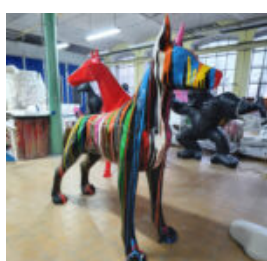

PIES DUŻA DEKORACYJNA FIGURA KOLOROWY DOBERMAN

Numer artykułu:
B1-19-1
Opis produktu:
Duża dekoracyjna figura kolorowy...