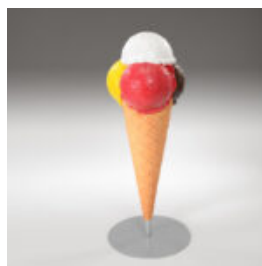

Numer artykułu: C094xls

Opis produktu: Duży kot z laminatu szklanego ...

PETIT CHAT DÉBUT

NUMÉRO D'ARTICLE: C094A

Description du Produit: Modèle de Petit Chat

...

FIGURA REKLAMOWA 3D, LODY GAŁKOWE MAŁE

Numer artykułu: F118