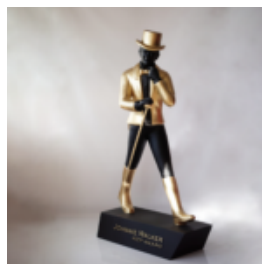

JOHNNIE WALKER - KEEP WALKING

Numer artykułu:
R02

Opis produktu:
Johnnie Walker - keep walking

Materiał:
Laminat...