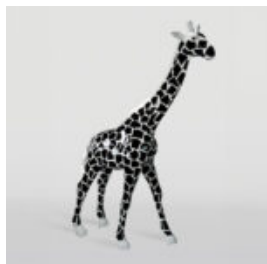

UNE GRANDE FIGURE D'UNE TORTUE DE MARCHÉ - DES ORDURES

Numéro d'article:
Z2-2-3

Description du produit:
Une grande figure d'une tortue de...

LION DEBOUT - PATINE DORÉE

Référence de l'article:
S93-2

Description du produit:
Lion debout - patine
H- 125cm L -...

GRANDE BOÎTE RED BULL - KINGA

Référence de l'article:
P1-3-2

Description du produit:
Grande boîte Red Bull -...

GRANDE GIRAFE 230 CM COULEUR ZÈBRE

Numéro d'article:
Figure Girafe 230cm

Description du produit:
grande girafe 230 cm...