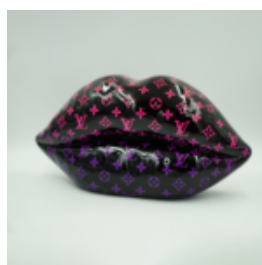

Référence de l'article:
U1-1-5

Description du produit:
Bouche en chrome...

LÈVRES BLANCHES AVEC MONOGRAMME - DÉGRADÉ ROSE

Référence de l'article:
U1-1-6

Description du produit:
Lèvres blanches avec un dégradé...

LÈVRES BRUNES AVEC MONOGRAMME DORÉ

Référence de l'article:
U1-1-7

Description du produit:
Lèvres brunes avec monogramme doré...

LÈVRES NOIRES AVEC MONOGRAMME - DÉGRADÉ ROSE

Référence de l'article:
U1-1-8

Description du produit:
Lèvres noires avec un dégradé...