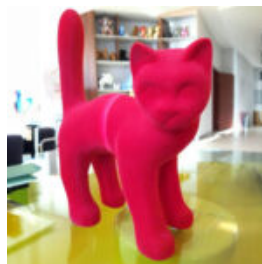

PETIT CHAT DÉBUT

NUMÉRO D'ARTICLE: C094A

Description du Produit: Modèle de Petit Chat

...