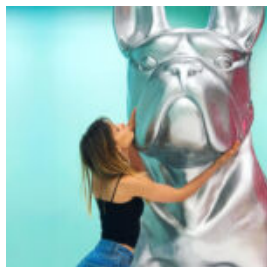

Numer artykułu:
B1-19-1
Opis produktu:
Duża dekoracyjna figura kolorowy...

FIGURA ARTYSTYCZNA DUŻY NOWOCZESNY LEW METALIK

Nazwa produktu:
Modern Lion.
Opis produktu:
Figura artystyczna, duży nowoczesny lew -...

DUŻA FIGURA KROWA Z GŁOWĄ W DÓŁ - WERSJA JEDNOKOLOROWA.

Numer/nazwa produktu:
F105b
Opis produktu:
Gładka krowa z głową w dół - wersja...

KOLOROWY BYK NATURALNEJ WIELKOŚCI Z LAMINATU

Opis produktu:
Kolorowy byk naturalnej wielkości z laminatu.
...