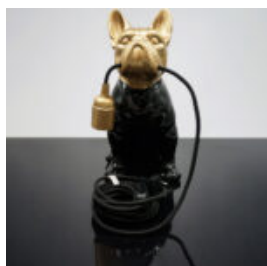

FIGURINE DÉCORATIVE LAMPE BULLDOG FRANÇAIS - MOTIF VI

Numéro d'article : C200s LAMPE Description du produit : Figurine décorative noire avec une...