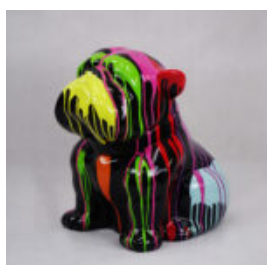

Description du produit:
Bulldog Angelo Trash

...

CHIEN BULLDOG ANGELO 60CM - PEINT BRILLANT

Numéro d'article:
B1-14-32

Description du produit:
Bulldog Angelo peint brillant

...

CHIEN BULLDOG ANGELO 40CM - TRASH