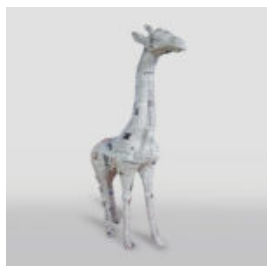

GRANDE FIGURE - UNE GIRAFE DÉCORÉE DANS UN STYLE POP -ART

Numéro d'article:
GF062

Description du produit:

Grande figure - une girafe dans le...