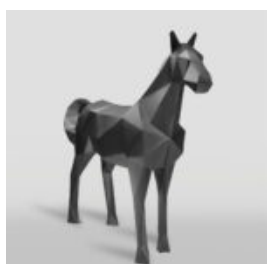

DUŻY KOŃ GEOMETRYCZNY Z LAMINATU

Numer artykułu:
GMF039

Opis produktu:
Duży koń geometryczny z...