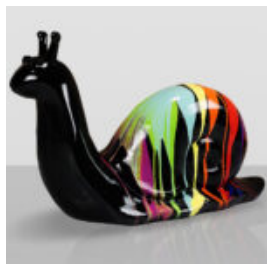

FIGURA DÉCORATIVE GRAND ESCARGOT - PATINE

Número d'article :
S1-2-2
Description du produit :
Grande Figura Décorative Escargot -...

FIGURA DÉCORATIVE GRAND ESCARGOT - TRASH

Numéro d'article :
S1-2-1
Description du produit :
Grande Figura Décorative Escargot - ...