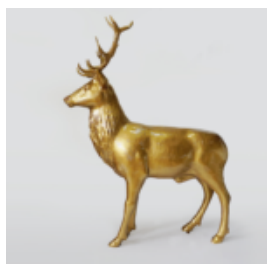

FIGURINE DÉCORATIVE 3D - GRAND CERF ROUGE

Numéro d'article:
F006 Rouge
Description du produit:
Cerf en taille...