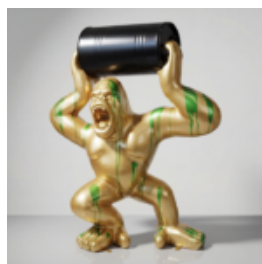

Numéro d'article :
B2-1-11

Description du produit :
Chien en ballon, grande figure...

DOGUE ALLEMAND BLEU RECOUVERT DE PEINTURE

Numéro d'article :
Dog Allemand bleu - recouvert de peinture

Description du produit : ...

GRAND GORILLE DORÉ AVEC UN FÛT – DÉCHETS VERTS

Numéro d'article :
G1-5-8

Description du produit :
Grand gorille doré avec un tonneau...

GRANDE FIGURINE DE TAUREAU GÉOMÉTRIQUE – EFFET ROUILLE

Numéro d'article :
Taureau Géométrique - effet rouille