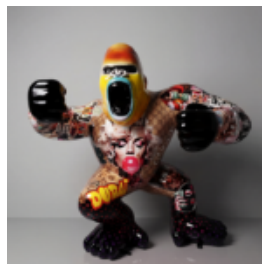

GRAND GORILLE XL – THÈME DUBAÏ

Numéro d'article : G1-1-10
Description du produit : Grand gorille XL – revêtu d'un...