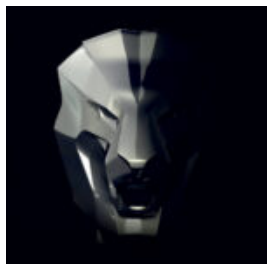

Numéro d'article : M3-1-10 Description du produit : Grande masque sur base - Noir avec des...

FIGURE EXCLUSIVE DE LION - BRILLANCE ARGENTÉE

Numéro d'article :LewPGsilver Description du produit :Figure exclusive d'un lion marchant avec...