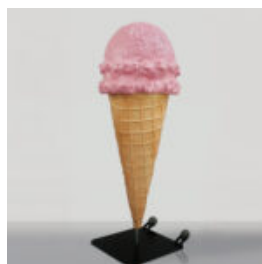

GRANDE FIGURINE DE BOULEDOGUE FRANÇAIS "JUKI" - VERT

Numéro d'article :
B1-2-6
Description du produit :
Grande figurine de bouledogue français...

FIGURE PUBLICITAIRE DE GLACE À BOULES - MENTHE

Numéro d'article :
F113d
Description du produit :
Glace publicitaire de couleur...