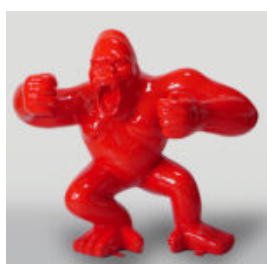

GRANDE FIGURE D'UN GORILLE BOXEUR ROUGE

Numéro d'article :
G1-1-6

Description du produit :
Grande figurine de gorille boxeur - 1...