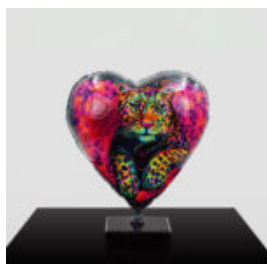

FIGURINE DÉCORATIVE BALLON EN FORME DE CŒUR

Numéro d'article : Ballon Description du produit : Figurine de ballon en forme de cœur –...