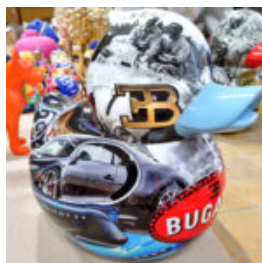

Numer artykułu:
GC213

Opis produktu:
Figura dekoracyjna Bulterier stojący -...

ŁAWKA SZEŚCIAN Z LAMINATU SZKLANEGO

Opis produktu:

Ławka sześcián z laminatu szklanego - wersja jednokolorowa.

...

PETITE FIGURINE DÉCORATIVE DE CANARD POP-ART