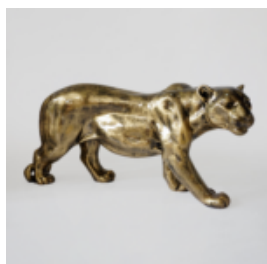

Bulldog Angelo 60cm -...

LION DEBOUT - PATINE ARGENTÉE

Référence de l'article:
S93-1

Description du produit:
Lion debout - patine

H- 125cm L...

GRANDE FIGURE D'UNE GIRAFE DE TAILLE NATURELLE - MODERNE

Numéro d'article:
F041 - moderne

Description du produit:

Une grande figure d'une...

FIGURINE PANTHÈRE EN PATINE DE DIMENSIONS NATURELLES

Référence de l'article:
P2-1-4

Description du produit:
Panthère debout de taille naturelle -...

GRANDE FIGURINE DE TORTUE MARCHANTE - SMARTIE BLEU