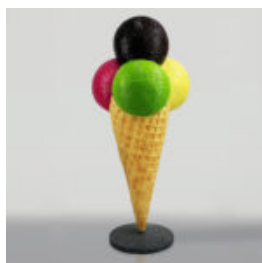

FIGURE PUBLICITAIRE GLACE À BOULE - 134CM

Numéro d'article :
F101a
Description du produit :
Glaces à boule publicitaires en laminé...