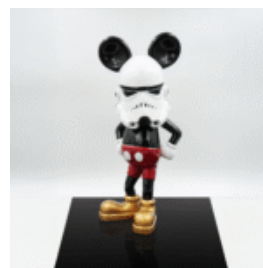

MINI FIGURINE DÉCORATIVE – SOURIS STORMTROOPER

Description du produit :
Figurine décorative mini Souris Stormtrooper - peinte à la...