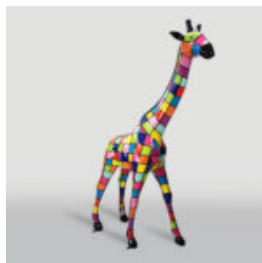

GRANDE GIRAFE 230 CM - VERSION SMARTIE

Numéro d'article:
Figurine de girafe 230cm
Description du produit:
Grande girafe 230cm...