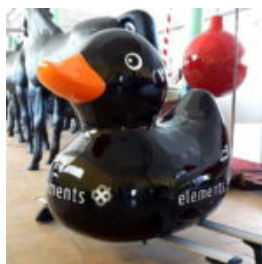

PETIT CANARD 60 CM (COPIE) (COPIE)

NUMÉRO D'ARTICLE:
GC214
Description du Produit:
Petit Canard 60cm.
MATÉRIEL:
...