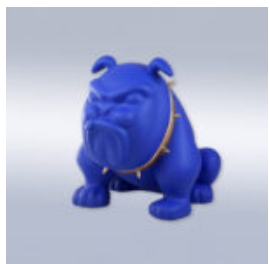

CHIEN BULLDOG AVELLA 22CM - BLEU MAT

Numéro d'article:
B1-13-17

Description du produit:
Bulldog Avella 22cm - Mat...