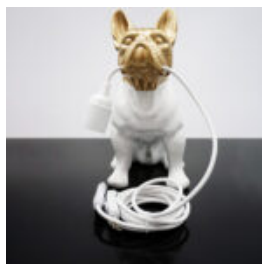

FIGURINE DÉCORATIVE LAMPE BULLDOG FRANÇAIS - MOTIF III

Numéro d'article : C200s LAMPE Description du produit : Figurine décorative blanche avec une...