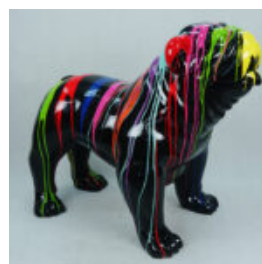

...

BOXEUR DEBOUT L - SPLASH WHITE

Numéro d'article:
B1-C198B

Description du produit:
Boxeur debout L - Splash White

...

CHIEN BULLDOG USA XL - POUBELLE NOIRE

Référence de l'article:
B1-7-2

Description du produit:
Bulldog USA XL - Poubelle...