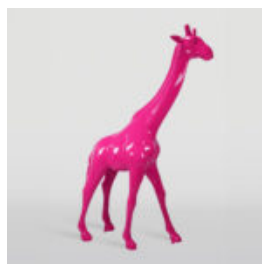

GRANDE VERSION ROSE GIRAFE 230 CM

Numéro d'article:
Figure Girafe 230cm

Description du produit:
Grande version rose...