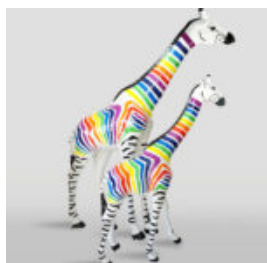

BANANE CHROMÉE

Numéro d'article :
Banane Chromée
Description du produit :
Figurine de banane de luxe...

GRANDE FIGURINE DE GIRAFE GRANDEUR NATURE - ZÈBRE COLORÉ

Numéro d'article :
F041 - Zèbre
Description du produit :
Grande figurine de girafe grandeur...