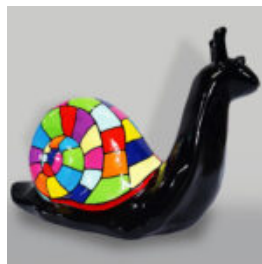

GRANDE FIGURINE DÉCORATIVE D'ESCARGOT - SMARTIE

Nom de l'article :
S1-1-2
Description du produit :
Grande Figurine Décorative d'Escargot - ...