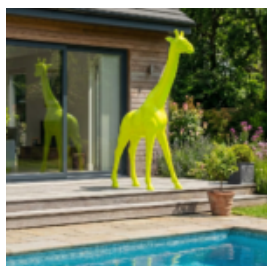

GRANDE MASQUE AVEC MAIN SUR SOCLE - NOIR TRASH

Numéro d'article : M3-3-1
Description du produit : Grand masque noir avec une main sur...

GRANDE GIRAFE 230CM – VERSION COLORÉE

Numéro d'article : Figurine girafe 230cm colorful
Description du produit : Grande girafe...