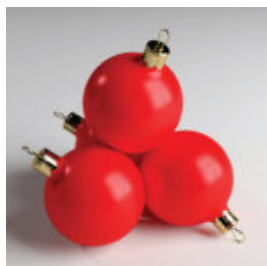

WIELKIE BOMBKI CHOINKOWE, DEKORACJA ŚWIĄTECZNA

Opis produktu:

Wielka bombka choinkowa.

Materiał:
Laminat szklany...