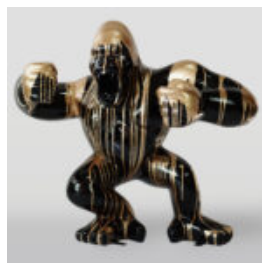

GORILLE NOIR XL - POUBELLE DORÉE

Référence de l'article:
G1-2-1

Description du produit:
Gorille noir XL - poubelle...