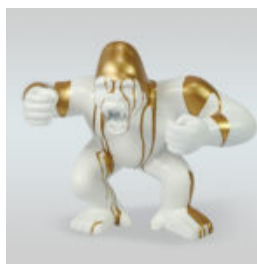

HIPPO BLANC 40CM - POUBELLE DORÉE

Référence de l'article:
S86

Description du produit:
Hippo 40cm - poubelle blanc et...

HIPPO NOIR 40CM - POUBELLE DORÉE

Référence de l'article:
S87

Description du produit:
Hippo 40cm - poubelle noir et...