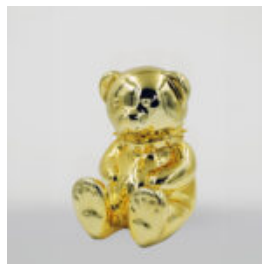

GRAND OURS ASSIS - MOTIF INDE

Référence de l'article:
M2-5-6

Description du produit:
Grand ours assis avec un motif indien,...

GRANDE GIRAFE DE 230 CM EN VERSION BLANCHE

Numéro d'article :
Figurine de girafe 230cm
Description du produit :
Grande girafe de 230cm...

GRANDE GIRAFE 230 CM COULEUR ZÈBRE

Numéro d'article:
Figure Girafe 230cm

Description du produit:
grande girafe 230 cm...

GRANDE FIGURINE DE BOULEDOGUE AVEC CRAVATE ET LUNETTES - VERSION SMARTIE

Référence de l'article:
B1-5-6

Description du produit:
Grand bulldog avec cravate et...

OURS DE 31 CM AVEC COLLIER À POINTES VERSION ARGENTÉE

Référence:
M2-3-16

Description du produit:
Ours de 31cm avec un collier à pointes
chromées...