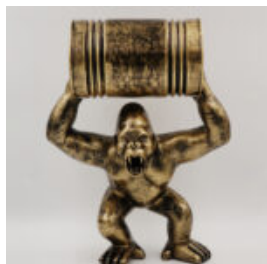

Numéro d'article:
G1-11-3

Description du produit:
Gorille Tono carré XL - Blanc...

GORILLE TONO CARRÉ XL - POUBELLE NOIRE

Référence de l'article:
G1-11-4

Description du produit:
Gorille Tono carré XL - Noir...

GORILLE TONO XL - POUBELLE NOIRE

Référence de l'article:
G1-6-1

Description du produit:
Gorille Tono XL - Noir...

GORYL TONO XS - PATYNA TRANSLATES TO GORILLE TONO XS - PATINE IN FRENCH.

Référence de l'article:
G1-7-1