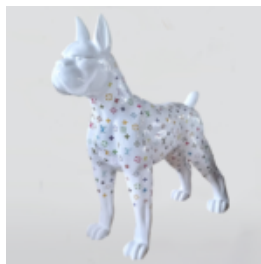

GRANDE FIGURINE DE CHIEN BOXER - MONOGRAMME

Numéro d'article: B1-C198xl
Description du produit: Grande figurine de chien Boxer -...