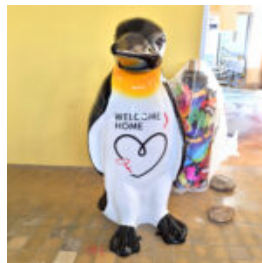

GRANDE FIGURINE DÉCORATIVE DE PINGOUIN EN STRATIFIÉ

Numéro d'article :
F079L

Description du produit :
Grande maquette de pingouin en stratifié...