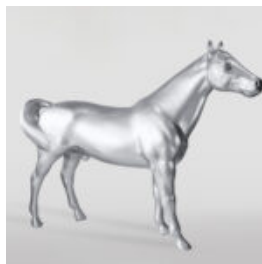

CHEVAL DE TAILLE NATURELLE - ARGENTÉ

Référence de l'article:
F039

Description du produit:

Cheval grandeur nature -...