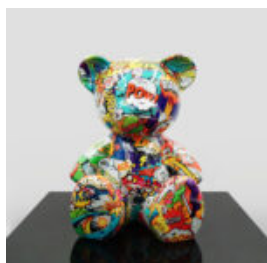

PETIT OURSON ASSIS - POP ART

Numéro d'article :
M2-7-4
Description du produit :
Petit ourson assis en motif Pop...