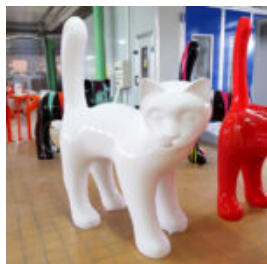

GRAND BULLDOG FRANÇAIS - MONOCHROME

Numéro d'article :
C200xl
Description du produit :
Grand chiot bouledogue français - uni...

FIGURA DEKORACYJNA DUŻY JEDNOKOLOROWY KOT

Numer artykułu:
C094xls

Opis produktu:
Duży kot z laminatu szklanego –...