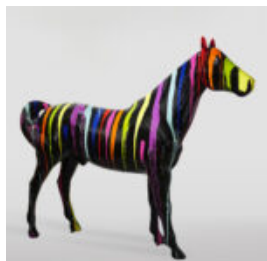

CHIEN BULLDOG AVEC CASQUETTE - ROUGE

Numéro d'article :
B1-1-2

Description du produit :
Bulldog avec casquette - rouge avec...

CHIEN BOXER DEBOUT L - DESSIN ANIMÉ

Numer artykułu:
B1-C198b
Opis produktu:
Chien Boxer debout L - décoré avec un motif de...