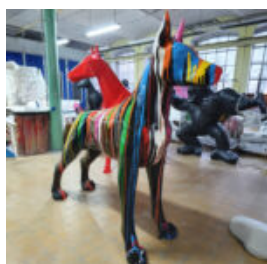

PIES DUŻA DEKORACYJNA FIGURA KOLOROWY DOBERMAN

Numer artykułu:
B1-19-1

Opis produktu:
Duża dekoracyjna figura kolorowy...