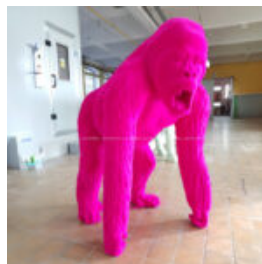

GRANDE FIGURINE DE GORILLE AVEC UN TONNEAU

ChatGPT
ChatGPT
Oto tłumaczenie na język francuski:

Numéro d'article...

GORILLA TONO CARRÉ XL - UNE COULEUR MAT

Numéro d'article :
G1-11-2

Description du produit :
Gorille géométrique, figurine...