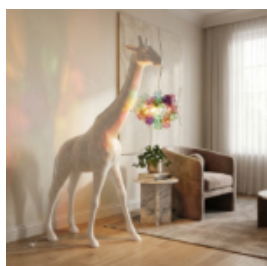

GRANDE LAMPE GIRAFE 230CM – VERSION BLANCHE AVEC TACHES

Numéro d'article : Figure de girafe 230cm LAMPE blanche Description du produit : Grande girafe...