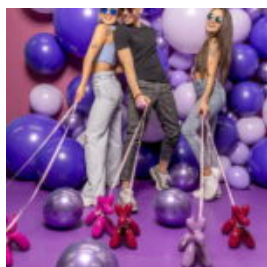

Materiał:
Laminat szklany...

DUŻA REKLAMA, MAKIETA BUTA ADIDAS PREDATOR LETHAL ZONES

Opis produktu:

Buty Adidas Predator Lethal zones.

Materiał:
...

PETIT CHIEN DE BALLON - FIGURINE DÉCORATIVE

Número / Nom de l'article:
B2-2-1