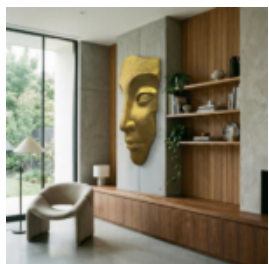

VISAGE DÉCORATIF À SUSPENDRE AU MUR – COULEUR OR

Description du produit :
Figurine décorative – visage mural de couleur or
Matériau...