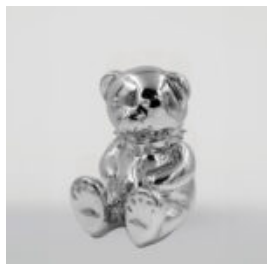

GRANDE GIRAFE 230 CM COULEUR ZÈBRE

Numéro d'article:
Figure Girafe 230cm

Description du produit:
grande girafe 230 cm...

GRANDE FIGURINE DE BOULEDOGUE AVEC CRAVATE ET LUNETTES - VERSION SMARTIE

Référence de l'article:
B1-5-6

Description du produit:
Grand bulldog avec cravate et...

OURS DE 31 CM AVEC COLLIER À POINTES VERSION ARGENTÉE

Référence:
M2-3-16

Description du produit:
Ours de 31cm avec un collier à pointes
chromées...