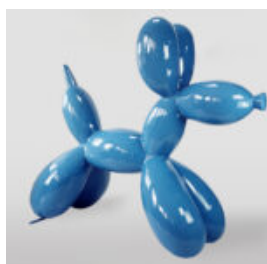

BALLOON DOG GRANDE FIGURE DÉCORATIVE - BLEU

Numéro d'article:
B2-1-2

Description du produit:
Balloon Dog grande figure...