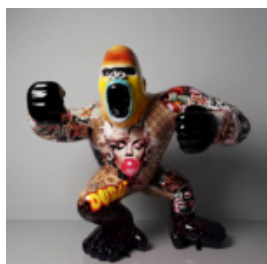

GORILLE XL - MOTIF DUBAÏ

Numéro d'article : G1-2-4 Description du produit : Gorille XL - décoré avec le motif Dubaï...