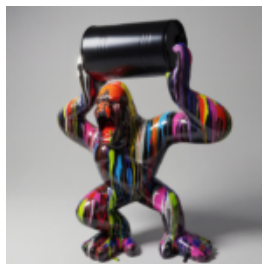

DUŻY GORYL Z BECZKĄ - TRASH

Numer artykułu:

G1-5-7

Opis produktu:

Duży goryl z beczką -...