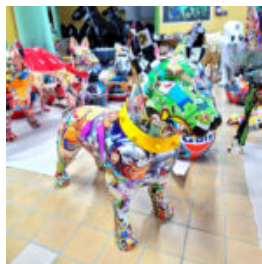

FIGURINE DÉCORATIVE DE CHIEN BOXER DE TAILLE MOYENNE - VERSION MONOCHROME

Numéro d'article :
B1-C198
Description du produit :
Figurine décorative de chien Boxer de...

FIGURA DEKORACYJNA PIES BULTERIER STOJĄCY - POP-ART