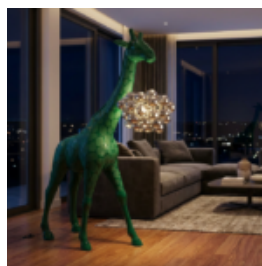

GROSSE GIRAFFE 230CM – FLUORESZIERENDE GELBE VERSION

Artikelnummer: Giraffenfigur 230cm fluo
Produktbeschreibung: Große Giraffe 230cm in...

GRANDE GIRAFE 230CM LAMPE – VERSION VERTE AVEC TACHES

Numéro d'article : Figurine girafe 230cm LAMPE verte
Description du produit : Grande girafe...