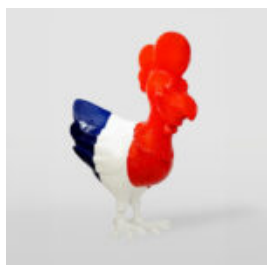

CACTUS 180 CM - ROSE

Numéro d'article:
K3-1-7
Description du produit:
Cactus 180 cm - rose
Matériau:
Laminat...

CACTUS 180 CM - PERLE VERTE MONOCOULEUR

Numéro d'article:
K3-1-5
Description du produit:
Cactus 180 cm - vert...