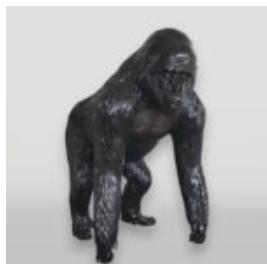

...

FIGURE DÉCORATOIRE / ARTISTE - POMME 80CM

Description du Produit:

Pomme 80cm.

MATÉRIEL:
PWS Glass...

DUŻA FIGURA 3D GORYL - WERSJA JEDNOKOLOROWA

Numer artykułu:

G1-13-3