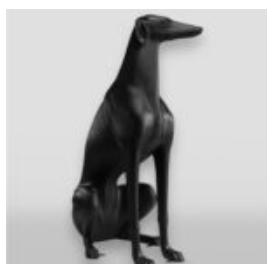

GRANDE STATUE D'UN LÉVRIER NOIR

NUMÉRO D'ARTICLE:
Greyhound xl

Numéro d'article :
Greyhound XL
Description...