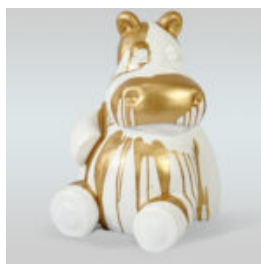

Description du produit:
Lion assis - crinière dorée,...

GORILLE TONO CARRÉ XL - UNE COULEUR

Numéro d'article:
G1-11-1

Description du produit:
Gorille Tono carré XL - une...

CACTUS 180 CM - ARGENTÉ

Numéro d'article :
K3-1-2
Description du produit :
Cactus 180 cm - argenté
Matériau...