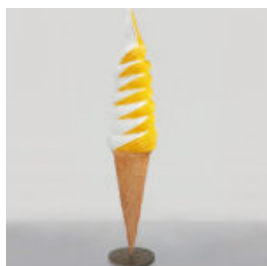

FIGURA DEKORACYJNA - KOT ŚREDNIEJ WIELKOŚCI

Numer artykułu:
C094m

Opis produktu:
Dekoracyjna figura kota średniej...

MAQUETTE PUBLICITAIRE DE GLACE AMÉRICAIN / SPIRALE - MANGUE

Número d'article :
F106
Description du produit :
Maquette publicitaire de glace américaine...