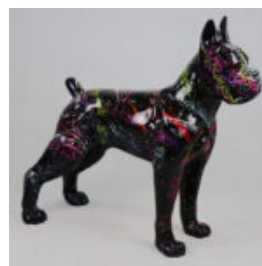

BOXEUR DEBOUT L - SPLASH BLACK

Numéro d'article:
B1-C198B

Description du produit:
Boxeur debout L - Splash Black

...