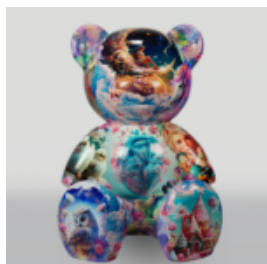

GRAND OURS ASSIS - MOTIF SWEET

Référence produit :M2-5-4
Description du produit :Grand ours assis avec motif sweet...