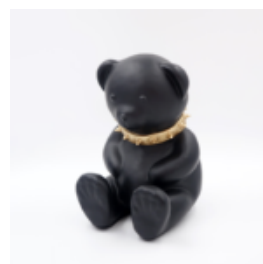

OURS H-31 CM - NOIR MAT

Référence de l'article:
M2-3-11

Description du produit:
Ours H-31 cm - noir...