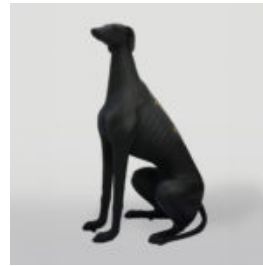

GRANDE FIGURE DE CHIEN GREYHOUND NOIR AVEC MOTIF RLX

Numéro d'article :
Greyhound XL Rlx
Description du produit :
Grande figurine de chien...