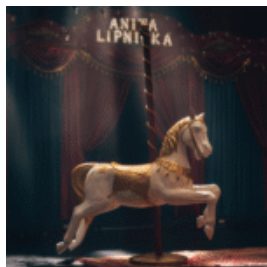

FIGURINE DÉCORATIVE – JOKER ORANGE

Description du produit :
Grande figurine décorative du Joker - version orange

Matériau...

GRANDE SCULPTURE – TAUREAU GÉOMÉTRIQUE DORÉ

Description du produit :
Taureau géométrique de couleur dorée

Description du produit :
Figurine décorative mini Souris Stormtrooper - peinte à la...

FIGURINE DÉCORATIVE – PAPILLON À SUSPENDRE

GRANDE FIGURINE DÉCORATIVE – MARIO

Description du produit :
Grande figurine décorative Mario

Matériau :
stratifié en verre...

CHEVAL DE MANÈGE

Description du produit :
Cheval de carrousel

Materiał:
laminé en verre PWS

Wielkość:
H-...

FIGURINE DÉCORATIVE – WELCOME GUEST

Description du produit :
Figure décorative "Welcome Guest"