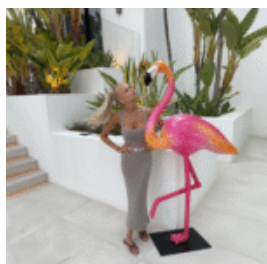

FIGURINE DÉCORATIVE GRAND FLAMANT ROSE 3D - MANGUE ROSE

Numéro d'article : F2-2-3 Description du produit : Figurine décorative Flamant rose - en...