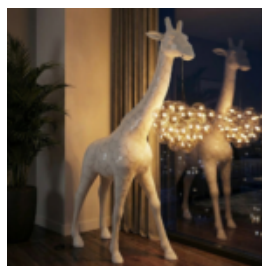

GRANDE GIRAFE 230CM LAMPE – VERSION BEIGE AVEC TACHES

Numéro d'article : Figurine girafe 230cm LAMPE crème Description du produit : Grande girafe...