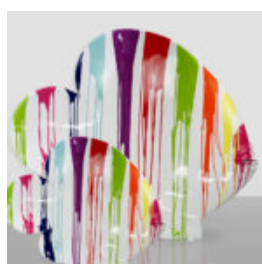

POISSON XL MOTIF TRASH BLANC

Numéro d'article :
R1-1-9
Description du produit :
Poisson XL en motif Trash...