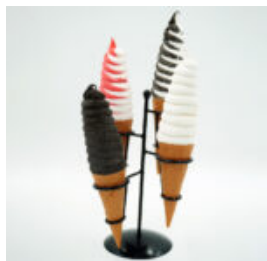

GLACES DÉCORATIVES EN PANIER – MOTIF III

Numéro d'article :
LodKoszyk3
Description du produit :
Support publicitaire avec des...