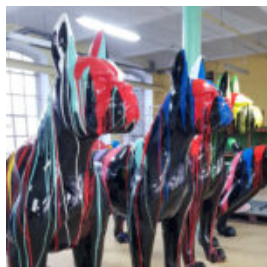

GRANDE FIGURINE DE CHIEN BOXER - VERSION MULTICOLORE

Número d'article :
B1-C198xl - multicolore.
Description du produit :
Grande figurine de...