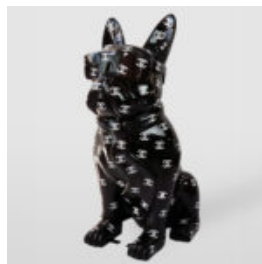

PETIT BULLDOG CRAVATE AVEC LUNETTES - DORÉ

Numéro de l'article :
B1-6-4
Description du produit :
Petit bulldog cravate avec lunettes -...

FIGURINE MOYENNE DE BULLDOG AVEC CRAVATE ET LUNETTES - BLUE SKY

Référence article :
B1-28-6
Description du produit :
Grande statue de bulldog avec cravate...

FIGURINE MOYENNE DE BULLDOG AVEC CRAVATE ET LUNETTES - BLANC NOIR

Numéro d'article:
B1-28-5
Description du produit :
Grande statue de bulldog avec cravate et...

PETITE FIGURINE BULLDOG AVEC CRAVATE ET LUNETTES - LOGO