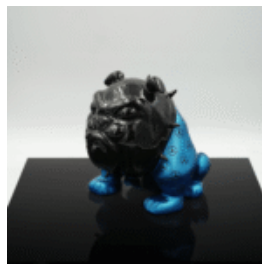

FIGURINE EXCLUSIVE BULLDOG BLEU AMG – AVELLA 22

Numéro d'article :
B1-13-24

Description du produit :
Chien Bulldog "Avella" décoré...