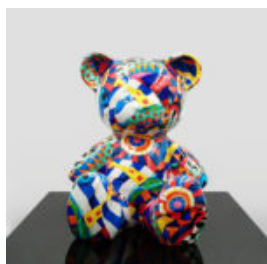

PETIT OURSON ASSIS - MOSAIC

Numéro d'article :
M2-7-2
Description du produit :
Petit ourson assis en motif...