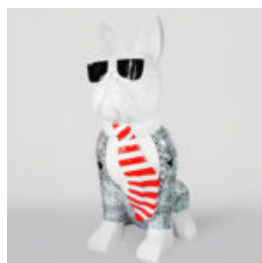

GRAND FIGURINE DE BULLDOG AVEC CRAVATE ET LUNETTES - EN COSTUME MARIN

Référence de l'article:
B1-5-11
Description du produit:
Grande figurine de bouledogue avec...