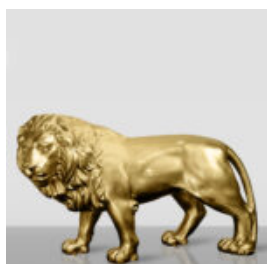

GRANDE FIGURE DE LION DEBOUT - TRASH NOIR

Numéro d'article : S93-6 Description du
produit : Lion debout - trash noir H - 125cm L
- 185cm...

GRANDE FIGURINE DE LION DEBOUT - DORÉE

Numéro d'article :S93-5
Description du produit :Lion debout - doré
H- 125cm L -...