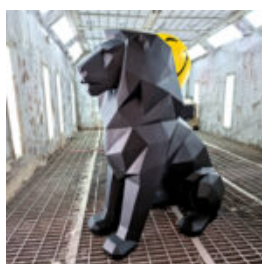

PETIT CANARD 60 CM (COPIE) (COPIE)

NUMÉRO D'ARTICLE:
GC214
Description du Produit:
Petit Canard 60cm.
MATÉRIEL:
...

DUŻA FIGURA BYKA W KOLOROWE PASKI

Opis produktu:

Duża figura byka w kolorowe paski

Materiał:
...