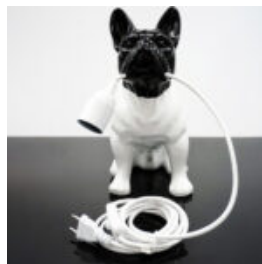

FIGURINE DÉCORATIVE LAMPE BULLDOG FRANÇAIS - MOTIF I

Numéro d'article : C200s LAMPE
Description du produit : Figurine décorative blanche avec une...