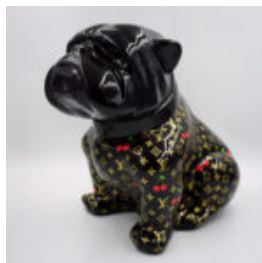

BULLDOG ANGELO 60CM DOG - CHERRY MONOGRAM

Numéro d'article:
B1-14-23

Description du produit:

Bulldog Angelo 60cm - Cherry...