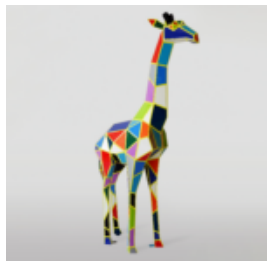

Description du produit:

Une grande figure d'une...

CHEVAL DE TAILLE NATURELLE - ARGENTÉ

Référence de l'article:
F039

Description du produit:

Cheval grandeur nature -...

UNE GRANDE FIGURE DE GIRAFE GÉOMÉTRIQUE DU STRATIÉ - ARLECCHINO