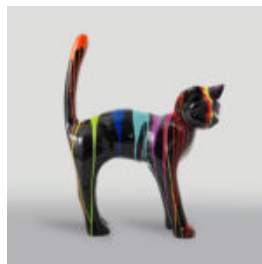

FIGURA DEKORACYJNA - KOT ŚREDNIEJ WIELKOŚCI

Numer artykułu:
C094m

Opis produktu:
Dekoracyjna figura kota średniej...