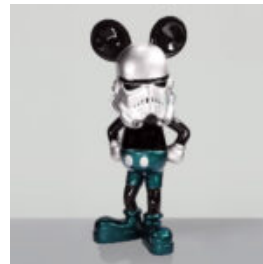

GRANDE FIGURINE GIRAFE GRANDEUR NATURE - NOIRE AVEC DES TACHES DORÉES

Numéro d'article : F041 - noir avec des taches dorées
Description du produit : Grande...

GRANDE GIRAFE 230CM VERSION MONDRIAN

Numéro d'article : Figurine girafe 230cm
Description du produit : Grande girafe 230cm version...

FIGURINE DÉCORATIVE PÈRE NOËL COCA-COLA

Numéro d'article : SantaClausCoca-Cola
Description du produit : Grande figurine décorative du...

FIGURINE EXCLUSIVE DE LION

Numéro d'article : LewPG
Description du produit : Figurine exclusive de lion marchant avec...