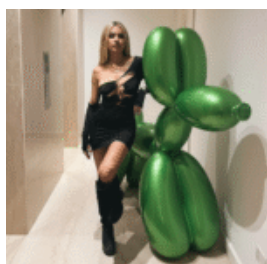

CHIEN BALLON GRANDE FIGURINE DÉCORATIVE – VERT MÉTALLISÉ

Numéro d'article :
B2-1-10

Description du produit :
Chien en ballon grande figure...