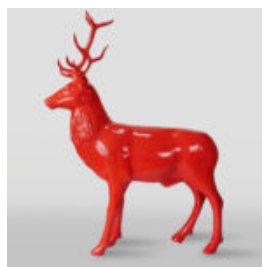

FIGURA DEKORACYJNA PIES BULLDOG USA ŚREDNI - JEDNOKOLOROWY.

Numer artykułu:

B1-7-7
C171

Opis produktu:
Średnia figura angielskiego bulldoga -...

SCULPTURE DÉCORATIVE 3D - GRAND CERF

Numéro d'article :
F006