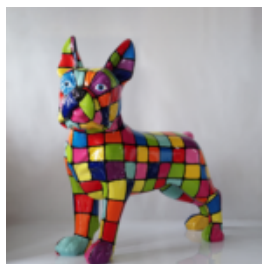

GRANDE FIGURINE DE BOULEDOGUE FRANÇAIS

Référence de l'article:
B1-17-2F098
Description du produit:
Grande figurine de bouledogue...