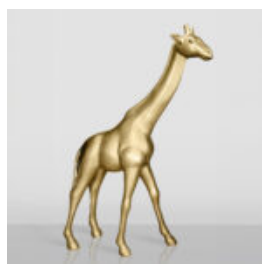

GRANDE GIRAFE 230CM - VERSION DORÉE

Numéro d'article:
Figurine girafe 230cm
Description du produit:
Grande girafe 230cm version...