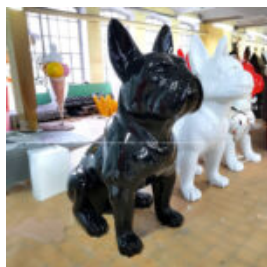

CHIEN BULLDOG ASSIS SL, MONOCHROME.

Numéro d'article :
C200SL
Description du produit :
Bulldog assis monochrome
Matériau...