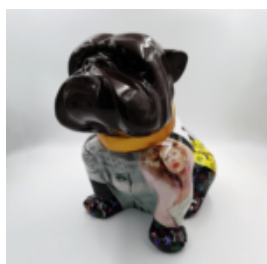

CHIEN BULLDOG ANGELO 60CM - L

Numéro d'article:
B1-14-1

Description du produit:
Bulldog Angelo couvert de motif...