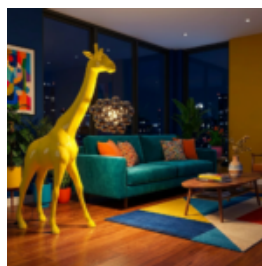

GRANDE GIRAFE 230CM LAMPE - VERSION JAUNE

Numéro d'article : Figure de girafe 230cm LAMPE
Description du produit : Grande girafe 230cm...