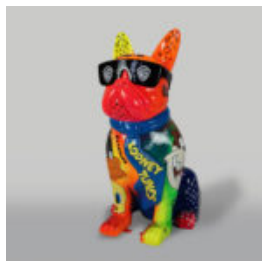

FIGURINE MOYENNE DE BULLDOG AVEC UNE CRAVATE ET DES LUNETTES - LOONEY TUNES

Numéro d'article :
B1-28-5
Description du produit :
Figurine de chien avec une cravate et...