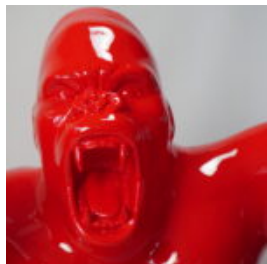

Materiał:
Laminat...

RYBA XL - CZARNY SPLASH

Numer artykułu:
R1-1-1

Opis produktu:
Ryba XL - czarny splash

Materiał:
Laminat...

GRANDE FIGURINE DE GIRAFE GRANDEUR NATURE - CYAN

Numéro d'article :
F041 - cyan
Description du produit :
Grande figurine de girafe grandeur...