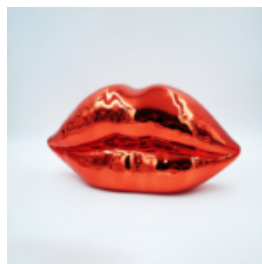

SIEDZĄCA PANTERA XXL ASIS

Numer artykułu:
P2-2-1

Opis produktu:
Siedząca Pantera XXL asis

Materiał:
Laminat...

TORTUE EN CASQUE AVEC MONOGRAMME DORÉ

Référence de l'article:
Z2-1-6

Description du produit:
Tortue en casque avec monogramme doré...