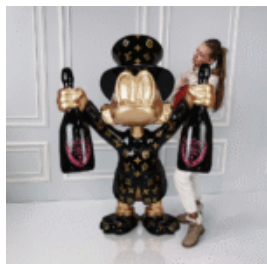

Numéro d'article :
Vache Bleue Peinte à la Main avec des Motifs Artistiques

Description du...

GRANDE SCULPTURE – VACHE PEINTE À LA MAIN, MOTIF PABLO PICASSO

Numéro d'article :
Vache Pablo Picasso

Description du produit :
Vache lisse de taille...

FIGURINE DÉCORATIVE – GRAND BALTHAZAR PICSOU

Description du produit : Grande figurine décorative de Balthazar Picsou. Matériau : Laminé en...

FIGURINE DÉCORATIVE – PETIT PICSOU AVEC DES SACS D'ARGENT

Opis produktu : Petite figurine décorative de Donald Duck, qui tient des sacs d'argent. ...