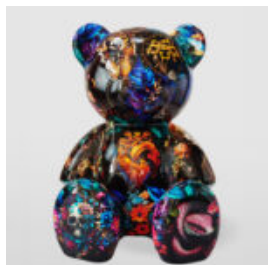

GRAND OURS ASSIS - MOTIF INDE

Référence de l'article:
M2-5-6

Description du produit:
Grand ours assis avec un motif indien,...

GRANDE GIRAFE DE 230 CM EN VERSION BLANCHE

Numéro d'article :
Figurine de girafe 230cm
Description du produit :
Grande girafe de 230cm...

GRANDE GIRAFE 230 CM COULEUR ZÈBRE

Numéro d'article:
Figure Girafe 230cm

Description du produit:
grande girafe 230 cm...

GRANDE FIGURINE DE BOULEDOGUE AVEC CRAVATE ET LUNETTES - VERSION SMARTIE

Référence de l'article:
B1-5-6