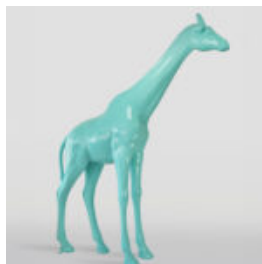

Materiał:
Laminat...

RYBA XL - CZARNY SPLASH

Numer artykułu:
R1-1-1

Opis produktu:
Ryba XL - czarny splash

Materiał:
Laminat...

GRANDE FIGURINE DE GIRAFE GRANDEUR NATURE - CYAN

Numéro d'article :
F041 - cyan
Description du produit :
Grande figurine de girafe grandeur...

GORILLE BOXEUR

Numéro d'article :
G1-2-3
Description du produit :
Gorille boxeur - 1 couleur.
Finition : 1...

GRANDE FIGURINE DE BOULEDOGUE AVEC CRAVATE ET LUNETTES - CIEL BLEU

Référence de l'article:
B1-5-7