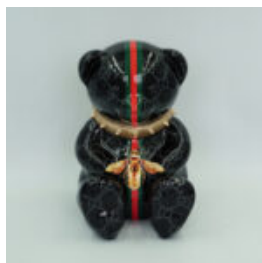

OURS G NOIR H-31CM

Référence de l'article:
M2-3-2

Description du produit:
Ours G noir

Matériau: Résine...