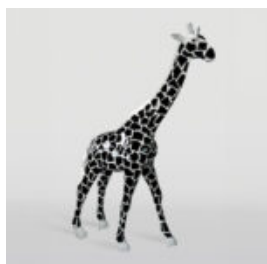

OURS DE 31 CM AVEC COLLIER À POINTES VERSION DORÉE

Référence de l'article:
M2-3-15

Description du produit:
Ours de 31 cm avec un collier à...

OURS DE 31 CM AVEC COLLIER À POINTES VERSION ROUGE

Référence de l'article:
M2-3-17

Description du produit:
Ours de 31 cm avec un collier à...

GORILLE XXL 180CM VERSION POP-ART - BANDE DESSINÉE

Référence de l'article:
G1-1-1

Description du produit:
Grand gorille XXL peint à la main...

GRANDE VERSION DE PATCH GIRAFE 230 CM