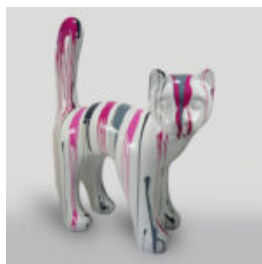

GRAND GORILLE POUBELLE NOIR

Référence de l'article:
G1-1-5

Description du produit:
Grand gorille noir...

CHEVAL DORÉ

Número d'article :
F039
Description du produit :
Cheval doré de taille réelle. Idéal pour...