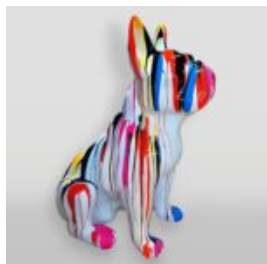

CHIEN - FIGURINE DU BOULEDOGUE ASSIS SL, VERSION MULTICOLORE.

Número d'article : C200SL
Description du produit : Bouledogue assis coloré de 170 cm de...