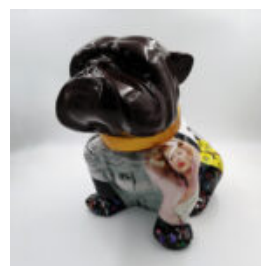

CHIEN BULLDOG ANGELO 40CM - PICASSO

Numéro d'article:
B1-15-48

Description du produit:
Bulldog Angelo couvert de motif...

CHIEN BULLDOG ANGELO 60CM - PICASSO

Numéro d'article:
B1-14-48

Description du produit:
Bulldog Angelo couvert de motif...