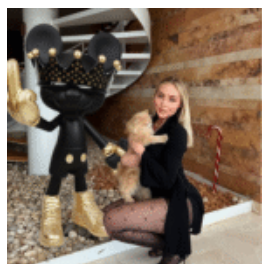

Matériau :
Composite /...

FIGURINE DÉCORATIVE – MOYEN PICSOU AVEC DES BOUTEILLES

Description du produit :
Figure décorative moyenne de Balthazar Picsou tenant des...

FIGURINE DÉCORATIVE – MINI PICSOU AVEC DES SACS D'ARGENT EN CHROME

Description du produit :
Mini figurine décorative de Balthazar Picsou avec des sacs en chrome...

FIGURINE DÉCORATIVE – MINI PICSOU EN CHROME

Description du produit :
Mini figurine décorative de Balthazar Picsou en chrome

Matériau...

DÉCORATION FIGURINE - MINI BALTHAZAR PICSOU

Description du produit :
Mini figurine décorative de Balthazar Picsou. Matériau...

FIGURINE DÉCORATIVE GRAND FLAMANT ROSE 3D - MANGUE ROSE

Numéro d'article : F2-2-3 Description du produit : Figurine décorative Flamant rose - en...

FIGURINE DÉCORATIVE – SOURIS BAD BOY

Numéro d'article :
Souris Bad Boy

Description du produit :
Figurine Décorative Souris Bad...

FIGURINE DÉCORATIVE – MINI PICSOU AVEC DES SACS D'ARGENT

Opis produktu :
Mini figurine décorative du canard Scrooge McDuck.