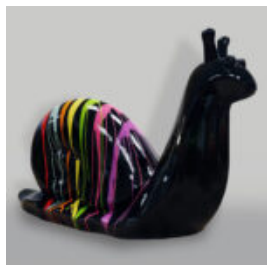

GRANDE FIGURINE DÉCORATIVE D'ESCARGOT - TRASH

Numéro d'article :
S1-1-1
Description du produit :
Grande figurine décorative d'escargot - ...