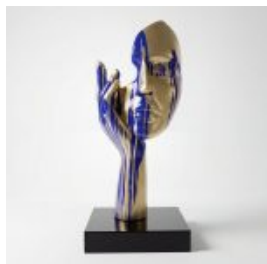

MASQUE DE TAILLE MOYENNE DE 120 CM BLEU SUR SUPPORT - FINITION TRASH DORÉE

Numéro d'article : M3-5-2 Description du produit : Masque bleu de 120 cm sur support avec...