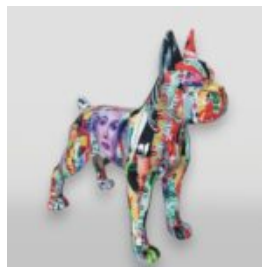

B1-10-4
C199

Opis produktu:
Mały bulldog francuski - wersja...

GRANDE FIGURINE DE CHIEN BOXER - VERSION MULTICOLORE

Número d'article :
B1-C198xl - multicolore.
Description du produit :
Grande figurine de...