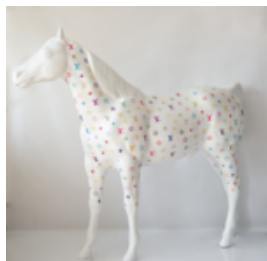

CHEVAL TAILLE RÉELLE - MONOGRAMME

Numéro d'article: P74
Description du produit: Cheval taille réelle - Monogramme
Matériau :...