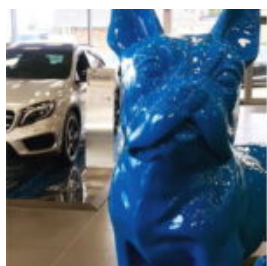

CHIEN BIG FIGURE DU BULLDOG FRANÇAIS, ONE - COLOR VERSION

Numéro d'article:

B1-17-1 Bleu
F098

Description du produit:
Une grande figure du...