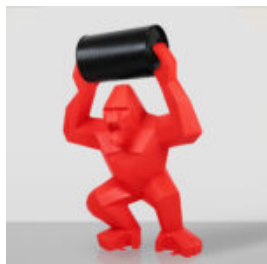

GORILLA TONO CARRÉ XL - UNE COULEUR MAT

Numéro d'article :
G1-11-2

Description du produit :
Gorille géométrique, figurine...