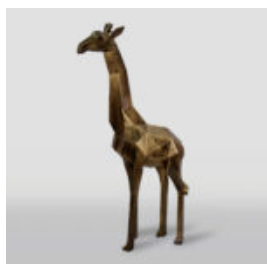

UNE GRANDE FIGURE DE GIRAFE GÉOMÉTRIQUE DU STRATIFIÉ - PATINE

Numéro d'article:
S39

Description du produit:
Une grande figure de girafe...