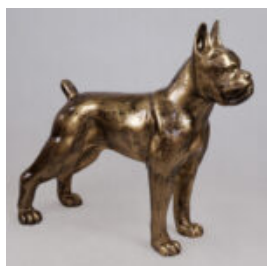

CHIEN BULLDOG USA XS - POUBELLE NOIRE

Référence de l'article:
B1-8-2

Description du produit:
Bulldog USA XS - poubelle...

CHIEN BULLDOG USA XS - POUBELLE BLANCHE

Référence de l'article:
B1-8-3

Description du produit:
Bulldog USA XS - poubelle...