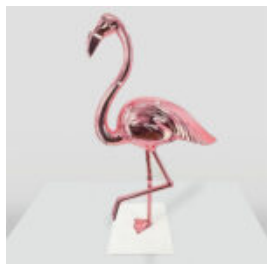

FIGURINE DÉCORATIVE FLAMANT 3D - CHROMÉ

Numéro d'article :
F2-1-3
Description du produit :
Figurine décorative flamant - édition...