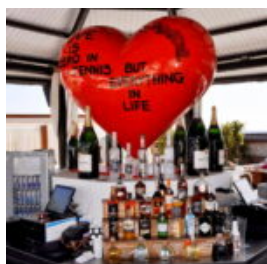

Numer artykułu:
F016b

Opis produktu:
Ławka z laminatu w kształcie krowy - kolorowe...

PUBLICITÉ ET FIGURE DÉCORATIVE, GRANDE VACHE LISSE

Numéro d'article:
K1-1-3

Description du produit:
Une vache lisse de la taille...