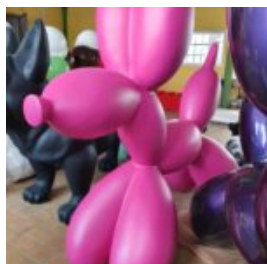

BALON DOG GRAND SILHOUETTE DÉCORATIVE

Numéro d'article:
B2-1-4

Description du produit:
Balloon Dog grande figure...