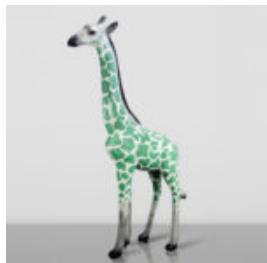

GRANDE GIRAFE 230CM - VERSION DORÉE

Numéro d'article:
Figurine girafe 230cm
Description du produit:
Grande girafe 230cm version...

GRANDE GIRAFE 230CM VERSION PATINE

Numéro d'article : Figurine girafe 230cm
Description du produit : Grande girafe
230cm version...

GRANDE GIRAFE 230CM VERSION NOIRE

Numéro d'article : Figurine girafe 230cm
Description du produit : Grande girafe
230cm version...

OURS DEBOUT - THÈME INDUSTRIEL

Numéro d'article:M2-2-4
Description du produit:Figurine d'ours
debout réalisée en utilisant...

GRANDE FIGURINE GIRAFE GÉOMÉTRIQUE EN LAMINÉ - OR/NOIR

Numéro d'article :
S39
Description du produit :
Grande figurine de girafe géométrique en...

GIRAFE TACHETÉE DE VERT - GRANDE FIGURINE 3D

Numéro d'article :GF062
Description du produit :
Grande figurine - girafe dans un style...