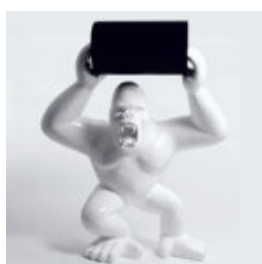

FIGURE D'UN LION GÉOMÉTRIQUE MONOCHROME

ChatGPT
ChatGPT
Oto tłumaczenie na język francuski:

Numéro d'article...

GRANDE FIGURE D'UN GORILLE BOXEUR ROUGE

Numéro d'article :
G1-1-6

Description du produit :
Grande figurine de gorille boxeur - 1...