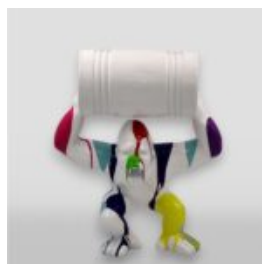

Description du produit:
Gorille Tono XS -...

GORYL S - PATINE

Numéro d'article:
G1-8-1

Description du produit:
Gorille S - patine

Matériau:
Résine...

GORYL TONO XS - POUBELLE NOIRE

Numéro d'article:
G1-7-2

Description du produit:
Gorille Tono XS - Noir...