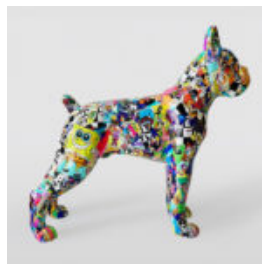

CHIEN BOXER DEBOUT L - DESSIN ANIMÉ

Numer artykułu:
B1-C198b
Opis produktu:
Chien Boxer debout L - décoré avec un motif de...