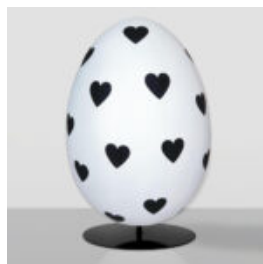

FIGURINE DÉCORATIVE BOULEDOGUE FRANÇAIS - H

Numéro d'article : C200s
Description du produit : Figurine décorative Bouledogue Français -...

FIGURINE DÉCORATIVE BOULEDOGUE FRANÇAIS - CC

Numéro d'article : C200s
Description du produit : Figurine décorative Bouledogue Français...

FIGURINE DÉCORATIVE CHIEN BOULEDOGUE FRANÇAIS - T

Numéro d'article : C200s
Description du produit : Figurine décorative Bouledogue Français...

GRANDE FIGURINE RÉALISTE DE GANT DE BOXE

Numéro d'article : Grande Gant de Boxe - Bronze
Description du produit : Figure unique de...