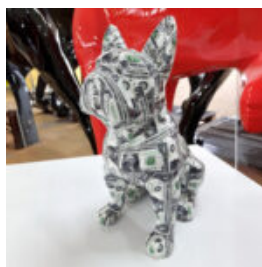

PETITE FIGURINE DE BOULEDOGUE FRANÇAIS ASSIS - ÉDITION POP-ART

Numéro d'article :
C200s
Description du produit :
Petite figurine de Bulldog français assis...