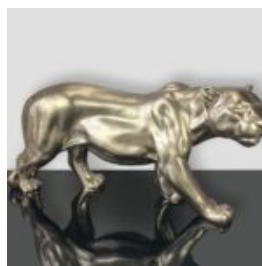

PANTHÈRE DEBOUT GRANDEUR NATURE - OR MÉTALLIQUE

Référence:
P2-1-12

Description du produit:
Panthère debout de taille naturelle - en couleur...