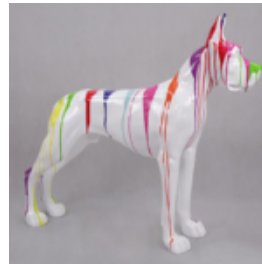

CHIEN ALLEMAND DEBOUT - POUBELLE BLANCHE

Référence de l'article:
B1-18-1

Description du produit:
Chien allemand debout - poubelle...