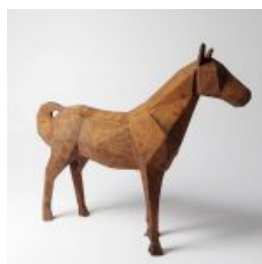

GRAND GORILLE DORÉ AVEC UN FÛT – DÉCHETS VERTS

Numéro d'article :
G1-5-8

Description du produit :
Grand gorille doré avec un tonneau...

GRANDE FIGURINE DE TAUREAU GÉOMÉTRIQUE – EFFET ROUILLE

Numéro d'article :
Taureau Géométrique - effet rouille

Description du produit : ...

GRAND CHEVAL GÉOMÉTRIQUE EN STRATIFIÉ – EFFET ROUILLE

Numéro d'article :
GMF039 - rouille

Description du produit :
Grand cheval géométrique...

CHIEN BALLON GRANDE FIGURINE DÉCORATIVE – VERT MÉTALLISÉ