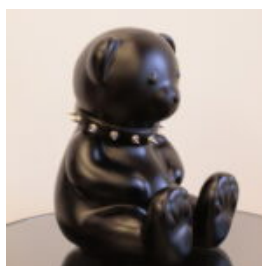

Description du produit:
Une grande figure du...

FIGURA DEKORACYJNA Z ŻYWCY - MIŚ TEDDY

Numer/nazwa artykułu:
M2-3-13

Opis produktu:
Figura dekoracyjna Miś Teddy - wersja...

FIGURA 3D DEKORACYJNY ALIGATOR - WERSJA JEDNOKOLOROWA