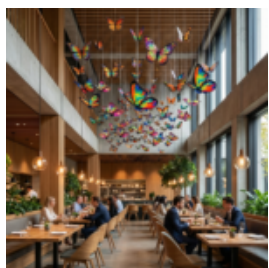

FIGURINE DÉCORATIVE – PAPILLON À SUSPENDRE, VERSION PASTEL

Description du produit :
Figure décorative papillon à suspendre en version pastel ...