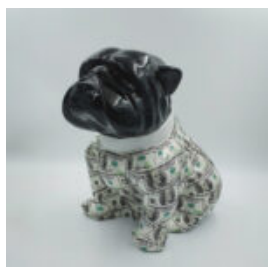

CHIEN BULLDOG ANGELO 60CM - LOUIS PARIS

Numéro d'article:
A28 - 60 cm

Description du produit:
Bulldog Angelo couvert de...

CHIEN BULLDOG ANGELO 40CM - SIGNES DE DOLLARS

Numéro d'article:
B1-15-37

Description du produit:
Bulldog Angelo couvert de schéma...