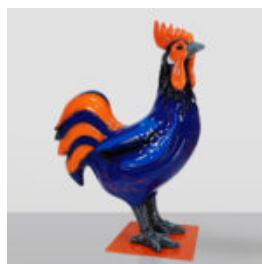

GRANDE FIGURINE DU COQ BLEU

Numéro d'article : Kogut - bleu
Description du produit : Grande Figurine du Coq en version...