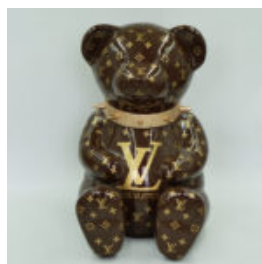

Référence de l'article:
M2-4-2

Description du produit:
Ours G noir

Matériau: Résine...

OURS G H-45CM

Numéro d'article:
M2-4-3

Description du produit:
Ours G

Matériel: Résine polyester -...

OURS MONOGRAMME H-45CM