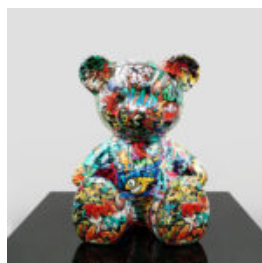

PETIT OURSON ASSIS - GRAFFITI

Numéro d'article :
M2-7-3
Description du produit :
Petit ourson assis en motif...