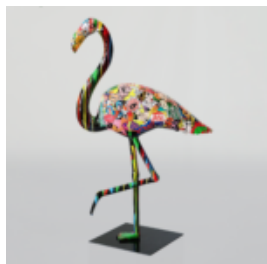

Référence de l'article:
B1-17-1 RougeF098
Description du produit:
Grande figurine de...

GRANDE FIGURINE DE BOULEDOGUE FRANÇAIS - JAUNE

Référence de l'article:
B1-17-1 JauneF098
Description du produit:
Grande figurine de...

GRANDE FIGURINE DE BOULEDOGUE FRANÇAIS

Référence de l'article:
B1-17-2F098
Description du produit:
Grande figurine de bouledogue...

FIGURE DÉCORATIVE FLAMING 3D - POP ART

Numéro d'article:
F2-1-2

Description du produit:
Figure décorative Flaming - Pop...

BALLON DOG GRAND FIGURE DÉCORATIVE - JAUNE

Numéro d'article:
B2-1-3

Description du produit:
Balloon Dog grande figure...

GRANDE FIGURE D'UNE GIRAFE DE TAILLE NATURELLE - BLANC

Numéro d'article:
F041 - blanc