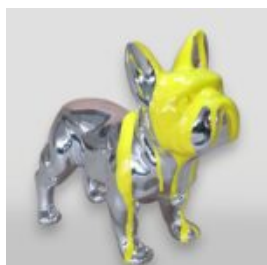

PETIT CHIEN BULLDOG DEBOUT, CHROMÉ ET PEINT

Numéro d'article :
C200
Description du produit :
Petit bulldog debout, chromé et...