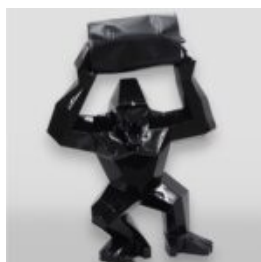

GORILLE TONO CARRÉ XL - UNE COULEUR

Numéro d'article:
G1-11-1

Description du produit:
Gorille Tono carré XL - une...