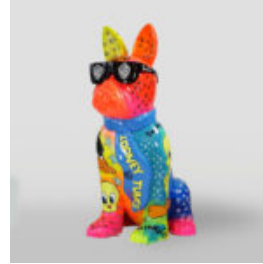

GRANDE FIGURINE DE GIRAFE À TAILLE RÉELLE - SMARTIE

Référence de l'article:
F041 - Smartie
Description du produit:
Grande figurine de girafe à...

GRAND FIGURINE DE BOULEDOGUE AVEC CRAVATE ET LUNETTES - LOGO

Référence de l'article:
B1-5-2

Description du produit:
Grand bulldog avec cravate et...

GRAND FIGURINE DE BOULEDOGUE AVEC CRAVATE ET LUNETTES - NO.5

Référence de l'article:
B1-5-3

Description du produit:
Grand bulldog avec cravate et...

DONKEY KONG - MARIN ROUGE

Référence de l'article:
G1-14-1

Description du produit:
Donkey Kong - marin en version...

CHIEN - GRANDE FIGURINE DE BOULEDOGUE AVEC CRAVATE ET LUNETTES - KINGA

Référence de l'article:
B1-5-4

Description du produit:
Grand bulldog avec une cravate et des...

GRAND FIGURINE DE BULLDOG AVEC CRAVATE ET LUNETTES - LOONEY TUNES

Référence de l'article:
B1-5-5

Description du produit:
Grand bulldog avec une cravate et des...