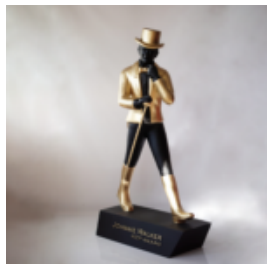

JOHNNIE WALKER - KEEP WALKING

Numer artykułu:
R02

Opis produktu:
Johnnie Walker - keep walking

Materiał:
Laminat...