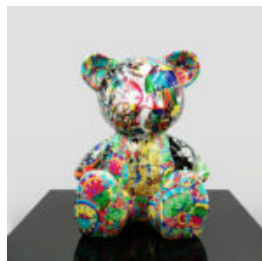

FIGURE MONOCHROME LION GÉOMÉTRIQUE

Numéro d'article :
LGMT135
Description du produit :
Lion géométrique monochrome
Finition :...

FIGURE ARTISTIQUE GRAND LION MODERNE - MÉTALLIQUE

Nom du produit :
Modern Lion
Description du produit :
Figure artistique de grand lion moderne...