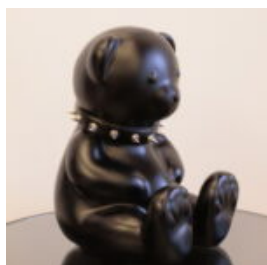

B1-17-1 Bleu
F098

Description du produit:
Une grande figure du...

FIGURE DÉCORATIVE DE LA RÉSINE - EN PELUCHE

Número / Nom de l'article:
M2-3-13

Description du produit:
Figure décorative ours en...

ALLIGATOR DÉCORATIF 3D FIGURE - UNE VERSION- COULEUR