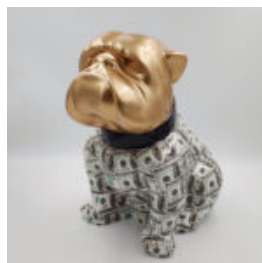

Numéro d'article:
A28 - 60 cm

Description du produit:
Bulldog Angelo couvert de...

CHIEN BULLDOG ANGELO 40CM - SIGNES DE DOLLARS

Numéro d'article:
B1-15-37

Description du produit:
Bulldog Angelo couvert de schéma...

CHIEN GRAND BULLDOGA FIGURE AVEC UNE CRAVATE AVEC DES VERRES - NOIR ET DORÉ

Numéro d'article:
B1-5-9

Description du produit:
Grande figure d'un bouledogue avec...

CHOG BIG BULLDOGA FIGURE AVEC UNE CRAVATE AVEC DES VERRES - NOIR ET BLANC

Numéro d'article:
B1-5-8

Description du produit:
Grande figure d'un bouledogue avec...

CHIEN BULLDOG ANGELO 60CM - SIGNES DE DOLLARS

Numéro d'article:
B1-14-36

Description du produit:
Bulldog Angelo couvert de schéma...