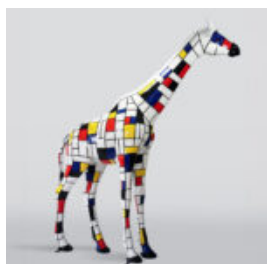

BIG SITTING BEAR - THÈME INDUSTRIEL

Numéro d'article:
M2-5-5

Description du produit:
Assis un ours en peluche avec un...

OURS DEBOUT LOONEY TUNES

Numéro d'article:
M2-2-1

Description du produit:
Tunes debout de l'ours debout,...

GRANDE FIGURINE DE GIRAFE À TAILLE RÉELLE - MONDRIAN

Référence de l'article:
F041 - Mondrian
Description du produit:
Grande figurine de girafe...

GRANDE FIGURINE DE GIRAFE À TAILLE RÉELLE - ROUGE

Référence de l'article:
F041 - Rouge
Description du produit:
Grande figurine de girafe à...

GRANDE FIGURINE DE GIRAFE À TAILLE RÉELLE - SMARTIE

Référence de l'article:
F041 - Smartie
Description du produit:
Grande figurine de girafe à...

CHIEN GRAND FIGURE DE BULLDOG AVEC UNE CRAVATE AVEC DES LUNETTES - LOGO