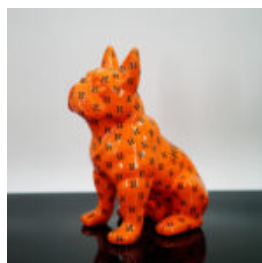

FIGURINE DÉCORATIVE BOULEDOGUE FRANÇAIS - H

Numéro d'article :C200s
Description du produit :Figurine décorative Bouledogue Français -...