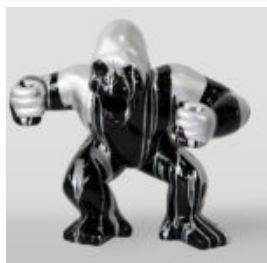

CZARNY GORYL L - SREBRNY TRASH

Numer artykułu:
G1-3-1

Opis produktu:
Czarny goryl L - srebrny...