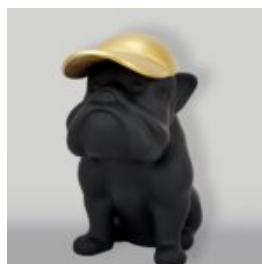

BULLDOG AVEC CASQUETTE - PEINT MAT

Numéro d'article :
B1-1-1

Description du produit :
Bulldog avec casquette - peint
Matériau...