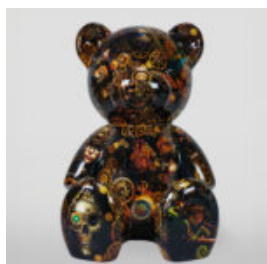

BIG SITTING BEAR - THÈME INDUSTRIEL

Numéro d'article:
M2-5-5

Description du produit:
Assis un ours en peluche avec un...