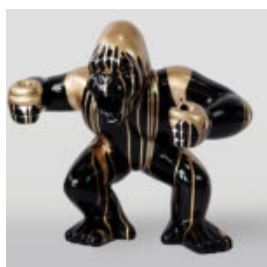

CZARNY GORYL L - ŻŁOTY TRASH

Numer artykułu:
G1-3-2

Opis produktu:
Czarny goryl L - złoty trash

Materiał:
Żywica...