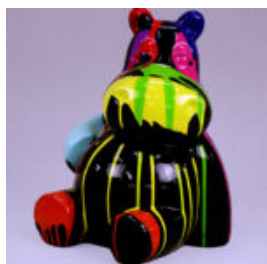

HIPPO 40CM - BLACK TRASH

NUMÉRO D'ARTICLE:
S51

Description du Produit:
Hippo 40cm - Black Trash