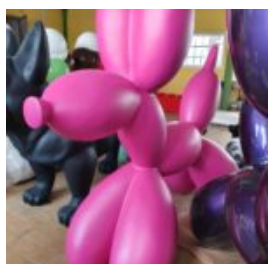

BALON DOG GRAND SILHOUETTE DÉCORATIVE

Numéro d'article:
B2-1-4

Description du produit:
Balloon Dog grande figure...