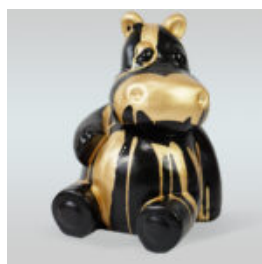

DUŻY KRASNAL „FUCK YOU” - MALOWANY

Numer artykułu: K2-1-1

Opis produktu: Duży Krasnal „Fuck You” - malowany
Materiał...

HIPPO BLANC 40CM - PUBELLE DOREE

NUMÉRO D'ARTICLE: S86

Description du Produit: Hippo 40 cm - Câches Blanches et...