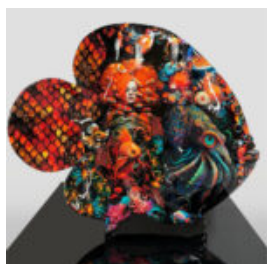

POISSON XL OCEANARIA

Numéro d'article:
R1-1-5
Description du produit:
Poisson XL réalisé avec la technique du...