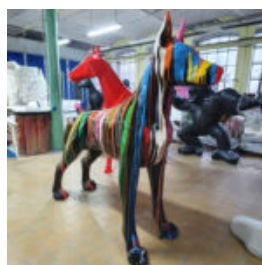

NUMÉRO D'ARTICLE:
Piggy Berge Grande Figure 3d

Description du Produit:
...

GRANDE STATUE D'UN LÉVRIER NOIR

NUMÉRO D'ARTICLE:
Greyhound xl

Numéro d'article :
Greyhound XL
Description...

CHIEN GRAND DÉCORATIF SILHOUETTE COLORÉE DOBERMAN