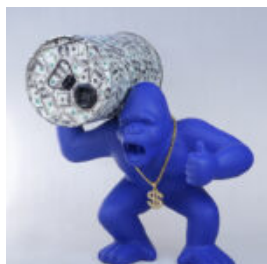

CHIEN DEBOUT ALLEMAND - POUBELLE BLANCHE

Número d'article:
B1-18-1

Description du produit:
Chien debout allemand - poubelle...

BULLDOG AVELLA 55CM DOG - POP ART

Número d'article:
B1-12-6

Description du produit:
Bulldog Avella recouverte de formule...