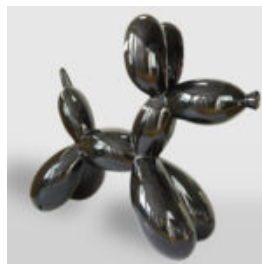

CHIEN EN BALLON - GRANDE FIGURINE DÉCORATIVE - NOIR

Número d'article :
B2-1-6
Description du produit :
Chien en ballon - Grande figurine...