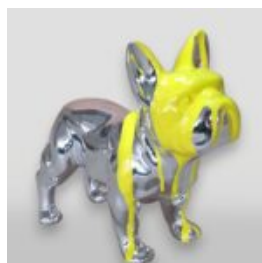

Matériau:
Résine -...

KOLOROWY BYK NATURALNEJ WIELKOŚCI Z LAMINATU

Opis produktu:

Kolorowy byk naturalnej wielkości z laminatu.

...

PETIT CHIEN BULLDOG DEBOUT, CHROMÉ ET PEINT

Numéro d'article :

C200