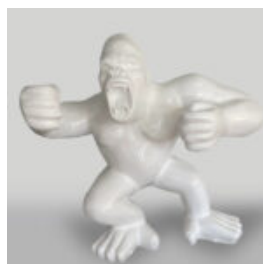

GRANDE FIGURINE DE GORILLE BLANC BOXEUR

Numéro d'article :
G1-1-4
Description du produit :
Grande figurine d'un gorille boxeur blanc...