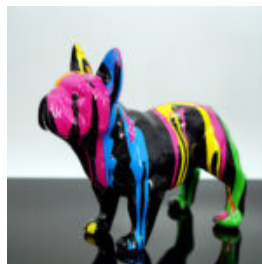

FIGURINE DÉCORATIVE PETIT CHAT DEBOUT - BANDE DESSINÉE

Numéro d'article :C094a
Description du produit :Petite figurine décorative de chat -...

FIGURINE DÉCORATIVE BOULEDOGUE FRANÇAIS - BANDE DESSINÉE

Numéro d'article:C200s
Description du produit:Figurine décorative Bouledogue Français -...

FIGURINE DÉCORATIVE BOULEDOGUE FRANÇAIS - LV

Numéro d'article :C200s
Description du produit :Figurine décorative Bouledogue Français -...

FIGURINE DÉCORATIVE BOULEDOGUE FRANÇAIS - CC

Numéro d'article :
C200s
Description du produit :
Figurine décorative Bouledogue Français...

FIGURE MONOCHROME LION GÉOMÉTRIQUE

Numéro d'article:
LGMT135
Description du produit:
Lion géométrique monochrome
Finition :...

GRANDE FIGURE DE TAUREAU GÉOMÉTRIQUE

Numéro d'article :Taureau Géométrique
Description du produit :Taureau géométrique - 1...