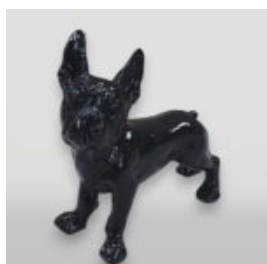

FIGURKA DEKORACYJNA, MAŁY PIES BULLDOG FRANCUSKI

Numer artykułu:
B1-10-4
C199

Opis produktu:
Mały bulldog francuski - wersja...