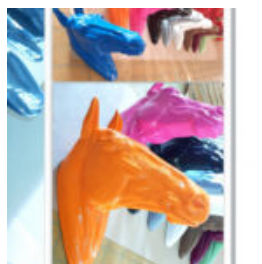

DEKORACYJNA GŁOWA KONIA - FIGURA 3D DO ZAWIESZENIA.

Numer artykułu:
C159

Opis produktu:
Głowa konia z laminatu...