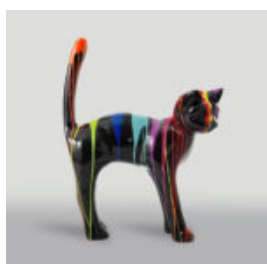

Numer artykułu:
B1-C198

Opis produktu:
Bokser średni stojący - wersja...

DEKORACYJNA GŁOWA KONIA - FIGURA 3D DO ZAWIESZENIA.

Numer artykułu:
C159

Opis produktu:
Głowa konia z laminatu...

FIGURE DÉCORATIVE - UN CHAT DE TAILLE MOYENNE