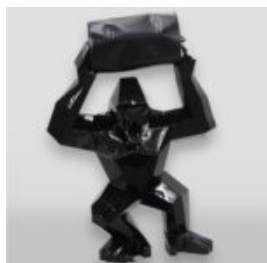

...

TIGER DEBOUT NOIR - POUBELLE DOREE

NUMÉRO D'ARTICLE: S94

Description du Produit: Tiger Debout Noir - Poubelle Doree

...

GORYL TONO KWADRAT XL - JEDEN KOLOR

Numer artykułu: G1-11-1

Opis produktu: Goryl Tono kwadrat XL - jeden...