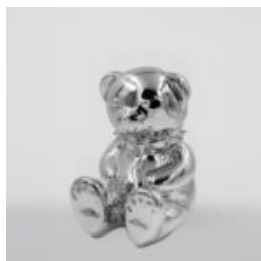

PIES DUŻA FIGURA BULLDOGA Z KRAWATEM W OKULARACH - WERSJA SMARTIE

Numer artykułu:
B1-5-6

Opis produktu:
Duża figura bulldoga z krawatem w okularach,...

EN PELUCHE H-31 CM AVEC COL AVEC DES POINTES

Numéro d'article:
M2-3-16

Description du produit:
Miś 31cm avec un collage avec des...