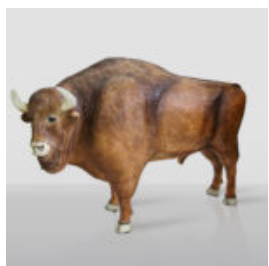

FIGURA 3D Z LAMINATU - HIPOPOTAM NATURALNEJ WIELKOŚCI - TRASH

Numer artykułu:
GC209
Opis produktu:
Figura 3D - Hipopotam naturalnej wielkości wykonany...

OURS DEBOUT - THÈME INDUSTRIEL

Numéro d'article:M2-2-4
Description du produit:Figurine d'ours debout réalisée en utilisant...

GRANDE FIGURINE GIRAFE GÉOMÉTRIQUE EN LAMINÉ - OR/NOIR

Numéro d'article :
S39
Description du produit :
Grande figurine de girafe géométrique en...

GIRAFE TACHETÉE DE VERT - GRANDE FIGURINE 3D

Numéro d'article :GF062
Description du produit :
Grande figurine - girafe dans un style...

GRANDE FIGURINE CHIEN LÉVRIER GREYHOUND - DÉCHET

Numéro d'article :
Greyhound XL
Description du produit :
Grande figurine de lévrier...

FIGURINE DÉCORATIVE 3D - GRAND CERF AUX TONS NATURELS

Numéro d'article :F006
Description du produit :Cerf grandeur nature aux tons...