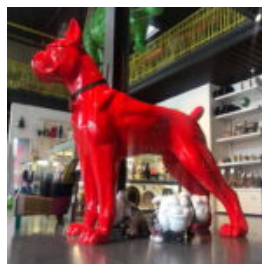

BOXER DE CHIEN GRAND FIGURE - VERSION À UNE COULEUR

Numéro d'article:
B1-C198XL

Description du produit:
Grande figure d'une race de chien...