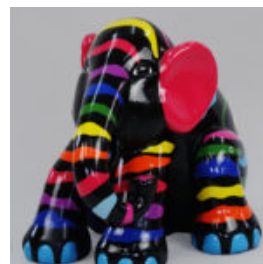

SOLEIL ASSIS L BLACK - RAYURES

Numéro d'article:
S3-4-7

Description du produit:
Soleil assis L - rayures noires

...