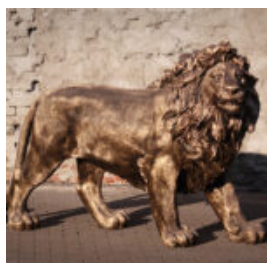

DÉCÉDURAGE DU LION - PATINE

NUMÉRO D'ARTICLE: S93

Description du Produit: Décédurage du lion - Patine

...