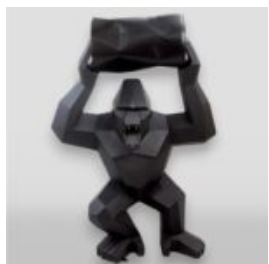

GORILLA TONO CARRÉ XL - UNE COULEUR MAT

Numéro d'article :
G1-11-2

Description du produit :
Gorille géométrique, figurine...