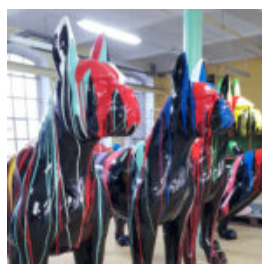

GRANDE FIGURINE DE CHIEN BOXER - VERSION MULTICOLEURE

Numéro d'article :
B1-C198xl - multicolore.
Description du produit :
Grande figurine de...