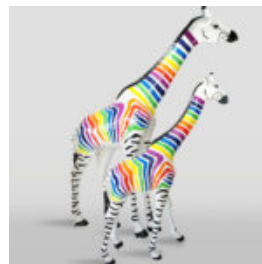

GRANDE FIGURINE RÉALISTE DE GANT DE BOXE

Numéro d'article :Grande Gant de Boxe -
Bronze

Description du produit :Figure unique de...

BANANE CHROMÉE

Numéro d'article :
Banane Chromée
Description du produit :
Figurine de banane de luxe...

GRANDE BASE DE MASQUE - LÈVRES ROUGES

Numéro d'article :
M3-1-10
Description du produit :
Grande masque sur base - Noir avec des...

GRANDE FIGURINE DE GIRAFE GRANDEUR NATURE - ZÈBRE COLORÉ

Numéro d'article :
F041 - Zèbre
Description du produit :
Grande figurine de girafe grandeur...