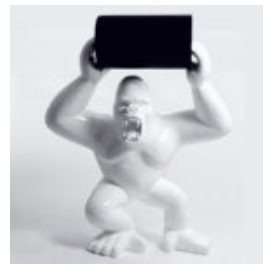

...

FIGURE D'UN LION GÉOMÉTRIQUE MONOCHROME

ChatGPT
ChatGPT
Oto tłumaczenie na język francuski:

Numéro d'article...

GRANDE FIGURE D'UN GORILLE BOXEUR ROUGE

Numéro d'article :
G1-1-6

Description du produit :
Grande figurine de gorille boxeur - 1...