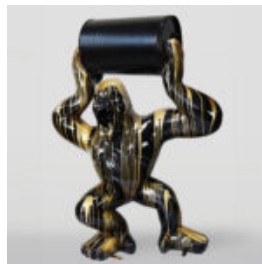

GRANDE FIGURINE DE GORILLE AVEC UNE POUCELLE DORÉE

Numéro d'article :
G1-5-3
Description du produit :
Grande figurine de gorille noir en...