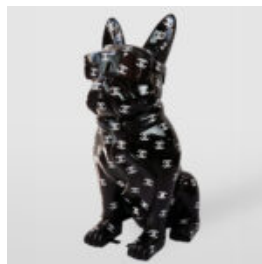

GRANDE FIGURINE DE GIRAFE À TAILLE RÉELLE - MONDRIAN

Référence de l'article:
F041 - Mondrian
Description du produit:
Grande figurine de girafe...

GRANDE FIGURINE DE GIRAFE À TAILLE RÉELLE - ROUGE

Référence de l'article:
F041 - Rouge
Description du produit:
Grande figurine de girafe à...

GRANDE FIGURINE DE GIRAFE À TAILLE RÉELLE - SMARTIE

Référence de l'article:
F041 - Smartie
Description du produit:
Grande figurine de girafe à...

CHIEN GRAND FIGURE DE BULLDOG AVEC UNE CRAVATE AVEC DES LUNETTES - LOGO