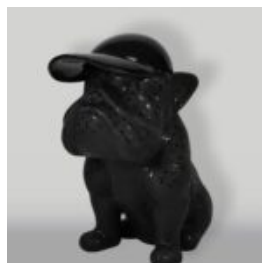

Opis produktu:
Pantera stojąca naturalnych wymiarów -
niebieskie...

GRANDE FIGURINE DE GORILLE AVEC UNE POUCELLE DORÉE

Numéro d'article :
G1-5-3
Description du produit :
Grande figurine de gorille noir en...

GRAND CHIEN DE BALLON - CHROME ARGENTÉ

Numéro d'article:
B2-1-5

Description du produit:
Grand chien de ballon - chrome...

UNE GRANDE FIGURE D'UNE TORTUE DE MARCHÉ - DES ORDURES

Numéro d'article:
Z2-2-3

Description du produit:
Une grande figure d'une tortue de...

CHIEN BULLDOG AVEC CASQUETTE - MAT AVEC CHROME

Numéro d'article : B1-1-3
Description du produit : Bulldog avec
casquette - Mat, orné d'un...

CHIEN BULLDOG AVEC CASQUETTE - MAT

Numéro d'article : B1-1-4
Description du produit : Bulldog avec
casquette - Mat,...