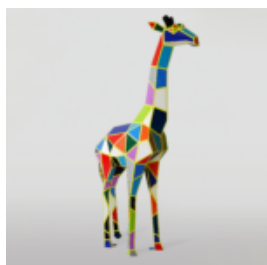

UNE GRANDE FIGURE DE GIRAFE GÉOMÉTRIQUE DU STRATIFIÉ - ARLECCHINO

NUMÉRO D'ARTICLE:
S39AR
Description du Produit:
Une grande figure de Girafe...