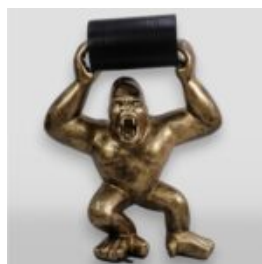

GORYL TONO XL - PATYNA

Numer artykułu:
G1-6-2

Opis produktu:
Goryl Tono XL - Patyna

Materiał:
Laminat...