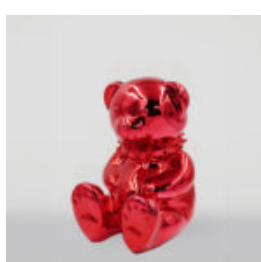

EN PELUCHE H-31 CM AVEC COL AVEC DES POINTES

Numéro d'article:
M2-3-15

Description du produit:
Miś 31cm avec un col avec des...

TEDDY BEAR H-31 CM AVEC COL AVEC DES POINTES VERSION ROUGE

Numéro d'article:
M2-3-17

Description du produit:
Miś 31cm avec col avec des pointes...