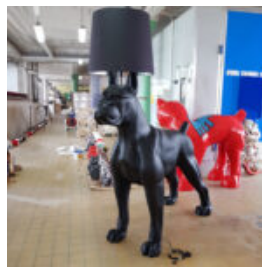

LAMPADAIRE - UN GRAND BOXEUR DE CHIEN

Numéro d'article:
B1-C198XL-L

Description du produit:
Boxer de chien lampadaire.
...