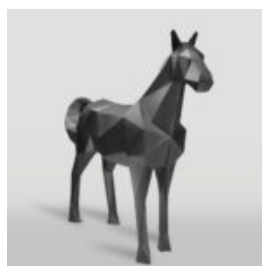

DUŻY KOŃ GEOMETRYCZNY Z LAMINATU

Numer artykułu:
GMF039

Opis produktu:
Duży koń geometryczny z...