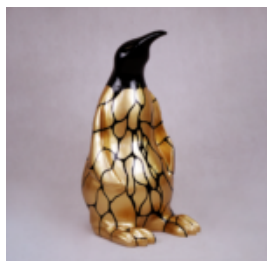

PENGUIN 100 CM - UNE COULEUR

Numéro d'article:
P3-1-1

Description du produit:
Penguin 100 cm - une couleur

OURS DEBOUT 180 CM - UNE COULEUR

Numéro d'article :
M1-1-1

Description du produit :
Ours debout 180 cm - une...