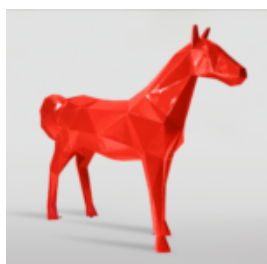

DUŻY KOŃ GEOMETRYCZNY Z LAMINATU - CZERWONY

Numer artykułu:
GMF039R
Opis produktu:
Duży koń geometryczny z...