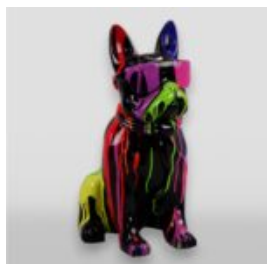

ŚREDNI PIES BULLDOG KRAWAT W OKULARACH - CZARNY TRASH

Numer artykułu:
B1-6-3

Opis produktu:
Średni bulldog krawat w okularach - czarny...