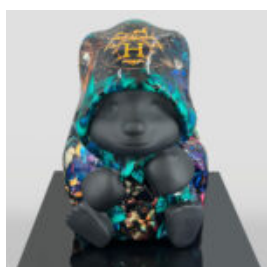

PANDA W MOTYWIE INDII

Numer artykułu:
Panda Indię
Opis produktu:
Panda wykonana techniką oklejania folią...