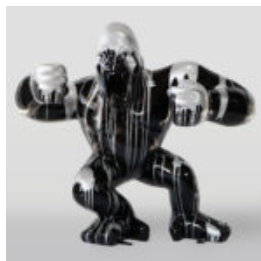

CZARNY GORYL XL - SREBRNY TRASH

Numer artykułu:
G1-2-1

Opis produktu:
Czarny goryl XL - srebrny...