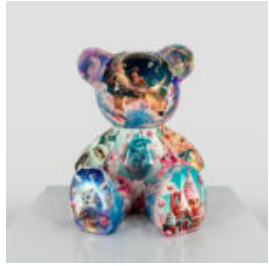

PETIT OURS ASSIS - MOTIF SWEET

Référence de l'article :
M2-7-7
Description du produit :
Figurine d'un petit ours assis,...