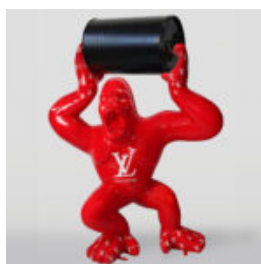

GRANDE FIGURINE DE GORILLE AVEC UN TONNEAU ARBORANT LE LOGO LV

Número d'article :
G1-5-1
Description du produit :
Grand gorille rouge avec un...

PIES DUŻA FIGURA BULLDOGA Z KRAWATEM W OKULARACH - ŁATY

Numer artykułu:
B1-5-1