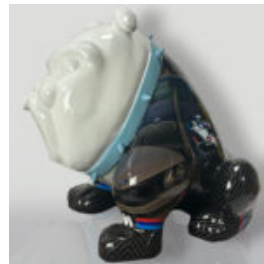

CHIEN BULLDOG AVELLA 55 CM - HARLEY 2

Numéro d'article :
B1-12-25
Description du produit :
Chien bulldog Avella de 55 cm réalisé...

CHIEN BULLDOG AVELLA 55 CM - BMW

Numéro d'article :
B1-12-24
Description du produit :
Bouledogue Avella entièrement...