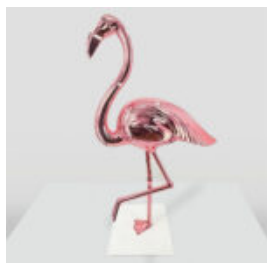

FIGURINE DÉCORATIVE FLAMANT 3D - CHROMÉ

Numéro d'article :
F2-1-3

Description du produit :
Figurine décorative flamant - édition...