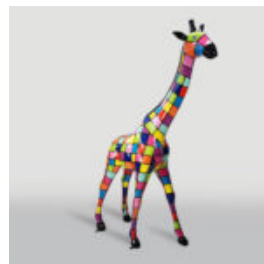

CHIEN BULLDOG AVELLA 55 CM - HARLEY 2

Numéro d'article :
B1-12-25
Description du produit :
Chien bulldog Avella de 55 cm réalisé...

CHIEN BULLDOG AVELLA 55 CM - BMW

Numéro d'article :
B1-12-24
Description du produit :
Bouledogue Avella entièrement...

CHIEN BULLDOG AVELLA, 55 CM, THÈME PETRONAS

Numéro d'article :
B1-12-23
Description du produit :
Chien bulldog Avella réalisé avec la...

GRANDE GIRAFE 230 CM - VERSION SMARTIE

Numéro d'article :
Figurine de girafe 230cm
Description du produit :
Grande girafe 230cm...