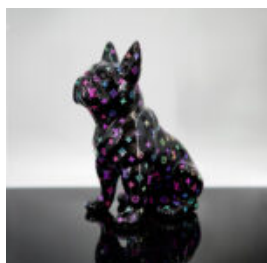

FIGURINE DÉCORATIVE PETIT CHAT DEBOUT - TRASH

Numéro d'article :
C094a
Description du produit :
Petite figurine décorative de chat - ...

FIGURINE DÉCORATIVE PETIT CHAT DEBOUT - T

Numéro d'article :C094a
Description du produit :Petite figurine décorative de chat - version...

FIGURINE DÉCORATIVE PETIT CHAT DEBOUT - BANDE DESSINÉE

Numéro d'article :C094a
Description du produit :Petite figurine décorative de chat -...

FIGURINE DÉCORATIVE BOULEDOGUE FRANÇAIS - BANDE DESSINÉE

Numéro d'article:C200s
Description du produit:Figurine décorative Bouledogue Français -...