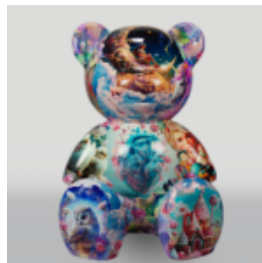

DUŻY MIŚ SIEDZĄCY - MOTYW SWEET

Numer artykułu:
M2-5-4
Opis produktu:
Duży siedzący miś z motywem sweet, wytworzony...