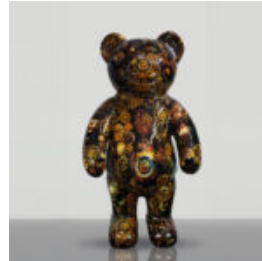

OURS DEBOUT - THÈME INDUSTRIEL

Numéro d'article:M2-2-4
Description du produit:Figurine d'ours debout réalisée en utilisant...