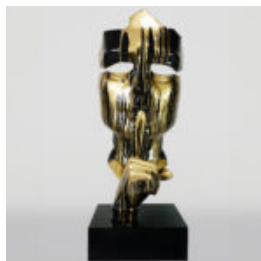

GRANDE GIRAFE DE 230 CM EN VERSION BLANCHE

Numéro d'article :
Figurine de girafe 230cm
Description du produit :
Grande girafe de 230cm...

GRAND MASQUE BASÉ SUR - BLANC

Numéro d'article:
M3-1-4

Description du produit:
Grand masque basé sur - blanc