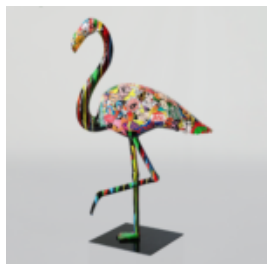

GRANDE FIGURINE DE BOULEDOGUE FRANÇAIS - ROUGE

Référence de l'article:
B1-17-1 RougeF098
Description du produit:
Grande figurine de...

GRANDE FIGURINE DE BOULEDOGUE FRANÇAIS - JAUNE

Référence de l'article:
B1-17-1JauneF098
Description du produit:
Grande figurine de...

GRANDE FIGURINE DE BOULEDOGUE FRANÇAIS

Référence de l'article:
B1-17-2F098
Description du produit:
Grande figurine de bouledogue...

FIGURE DÉCORATIVE FLAMING 3D - POP ART

Numéro d'article:
F2-1-2
Description du produit:
Figure décorative Flaming - Pop...

BALLON DOG GRAND FIGURE DÉCORATIVE - JAUNE

Numéro d'article:
B2-1-3
Description du produit:
Balloon Dog grande figure...

GRANDE FIGURE D'UNE GIRAFE DE TAILLE NATURELLE - BLANC

Numéro d'article:
F041 - blanc
Description du produit:
Une grande figure d'une...