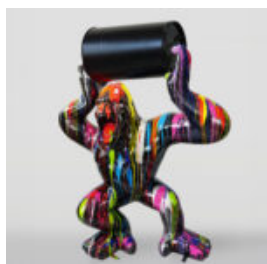

DUŻY GORYL Z BECZKĄ - TRASH

Numer artykułu:
G1-5-7
Opis produktu:
Duży goryl z beczką -...