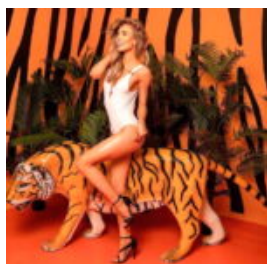

FIGURE DÉCORATOIRE ET UTILITÉ BIG TIGER

Article:
Figure Décoratoire et utilité Big Tiger

Description du Produit:...