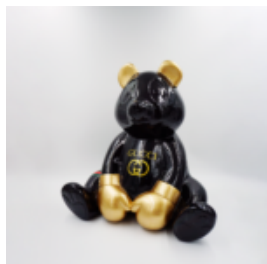

PANDA G

Numéro d'article:
Panda g

Description du produit:
Panda g

matériel:
Résine...