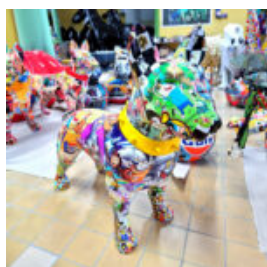

Description du produit:

Goryl Origami - une grande...

FIGURE DÉCORATIVE DEBOUT BULL TERRIER - POP -ART

Numéro d'article:
GC213

Description du produit:
Figure décorative debout Bull Terrier...

PIGGY BICGY GRANDE FIGURE 3D