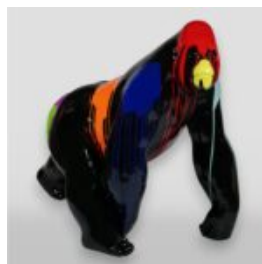

GORYL JUNGLE - JEDEN KOLOR

Numer artykułu:
G1-10-3

Opis produktu:
Goryl Jungle - jeden kolor

Materiał:
Laminat...

ŚREDNI PIES BULLDOG KRAWAT W OKULARACH - CZARNY TRASH

Numer artykułu:
B1-6-3

Opis produktu:
Średni bulldog krawat w okularach - czarny...