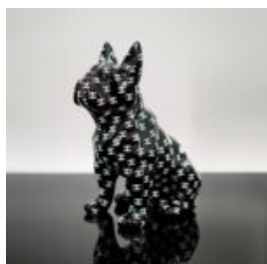

FIGURINE DÉCORATIVE PETIT CHAT DEBOUT - BANDE DESSINÉE

Numéro d'article :C094a
Description du produit :Petite figurine décorative de chat -...

FIGURINE DÉCORATIVE BOULEDOGUE FRANÇAIS - BANDE DESSINÉE

Numéro d'article:C200s
Description du produit:Figurine décorative Bouledogue Français -...

FIGURINE DÉCORATIVE BOULEDOGUE FRANÇAIS - LV

Numéro d'article :C200s
Description du produit :Figurine décorative Bouledogue Français -...

FIGURINE DÉCORATIVE BOULEDOGUE FRANÇAIS - CC

Numéro d'article :
C200s
Description du produit :
Figurine décorative Bouledogue Français...