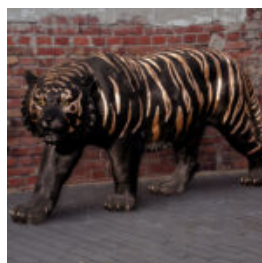

TIGER DEBOUT NOIR - POUBELLE DOREE

NUMÉRO D'ARTICLE: S94

Description du Produit: Tiger Debout Noir - Poubelle Doree

...