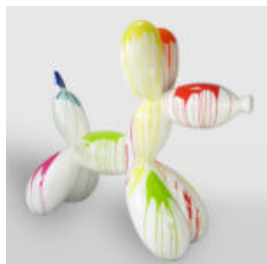

DUŻY GORYL Z BECZKĄ - TRASH

Numer artykułu:
G1-5-7
Opis produktu:
Duży goryl z beczką -...

GRANDE FIGURINE DE GORILLE BLANC BOXEUR

Numéro d'article :
G1-1-4
Description du produit :
Grande figurine d'un gorille boxeur blanc...

GRANDE FIGURINE DE POUPÉE À RAYURES

Référence de l'article :
Poupée à rayures
Description du produit :
Grande figurine de...

GRANDE FIGURE DE HULK

Numéro d'article :
Hulk
Description du produit :
Grande figurine de Hulk sur un socle de...