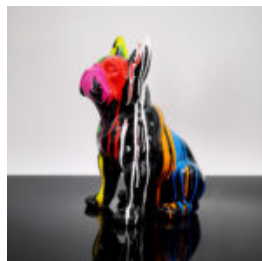

FIGURINE DÉCORATIVE BOULEDOGUE FRANÇAIS - TRASH

Numéro d'article :C200s
Description du produit :Figurine décorative Bouledogue Français -...