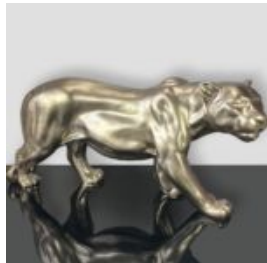

PANTHÈRE DEBOUT GRANDEUR NATURE - OR MÉTALLIQUE

Référence:
P2-1-12

Description du produit:
Panthère debout de taille naturelle - en couleur...