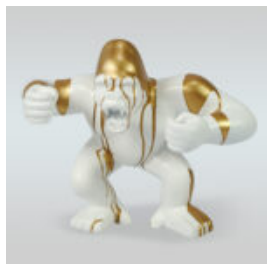

GORYL BLANC XS - POUBELLE DORÉE

Número d'article:
G1-4-1

Description du produit:
Goryl XS - Caches blanches et...