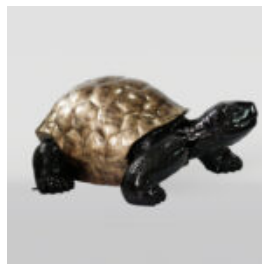

GRANDE FIGURINE DE GORILLE AVEC UN TONNEAU ARBORANT LE LOGO LV

Número d'article :
G1-5-1
Description du produit :
Grand gorille rouge avec un...

PIES DUŻA FIGURA BULLDOGA Z KRAWATEM W OKULARACH - ŁATY

Numer artykułu:
B1-5-1

Opis produktu:
Duża figura bulldoga z krawatem w okularach -...

PIES DUŻA FIGURA NIEBIESKI BULLDOG FRANCUSKI „JUKI”- WERSJA ŻŁOTY TRASH

Numer artykułu:
B1-4-2

Opis produktu:
Duża figura bullboga niebieskiego
Francuskiego...