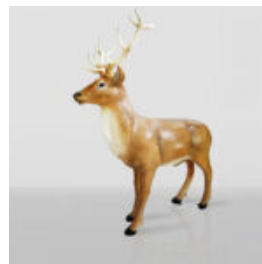

FIGURINE DÉCORATIVE 3D - GRAND CERF AUX TONS NATURELS

Numéro d'article :F006
Description du produit :Cerf grandeur nature aux tons...