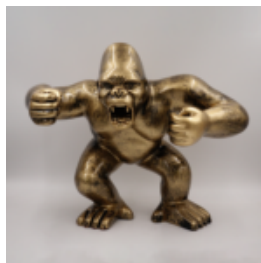

GORILLA S - PATINE

Numéro d'article:
G1-8-1

Description du produit:
Gorilla S - patine

matériel...