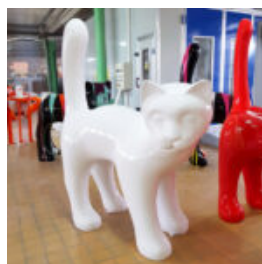

FIGURE DÉCORATIVE GRANDE CAT COLOR

Numéro d'article:

C094XLS

Description du produit:
Un grand stratifié en verre - un...

HIPPOPOTAMES

NUMÉRO D'ARTICLE:

GC209

Description du Produit:
Hippopotame