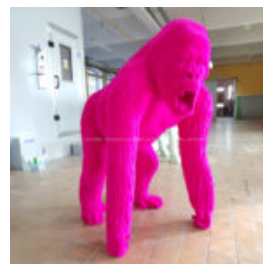

GRANDE FIGURINE DE GORILLE AVEC UN TONNEAU

ChatGPT
ChatGPT
Oto tłumaczenie na język francuski:

Numéro d'article...

GORILLA TONO CARRÉ XL - UNE COULEUR MAT

Numéro d'article :
G1-11-2

Description du produit :
Gorille géométrique, figurine...