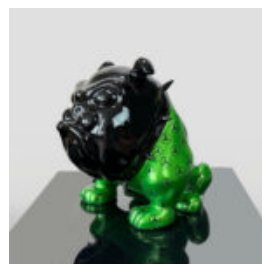

GRANDE FIGURINE RÉALISTE DE GANT DE BOXE

Numéro d'article :Grande Gant de Boxe -
Bronze

Description du produit :Figure unique de...

BANANE CHROMÉE

Numéro d'article :
Banane Chromée
Description du produit :
Figurine de banane de luxe...

GRANDE BASE DE MASQUE - LÈVRES ROUGES

Numéro d'article :
M3-1-10
Description du produit :
Grande masque sur base - Noir avec des...

GRANDE FIGURINE DE GIRAFE GRANDEUR NATURE - ZÈBRE COLORÉ

Numéro d'article :
F041 - Zèbre
Description du produit :
Grande figurine de girafe grandeur...