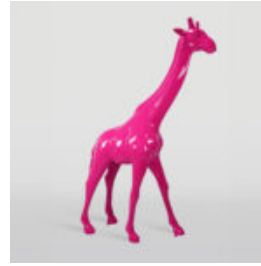

GRANDE VERSION ROSE GIRAFE 230 CM

Numéro d'article:
Figure Girafe 230cm

Description du produit:
Grande version rose...