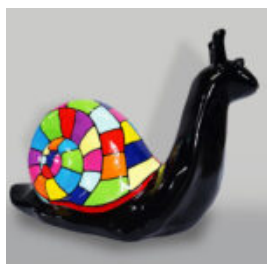

Numer artykułu:
B1-5-11

Opis produktu:
Duża figura bulldoga z krawatem w
okularach,...

CHIEN GRAND BULLDOGA FIGURE AVEC UNE CRAVATE AVEC DES VERRES - N ° 5 NOIR

Numéro d'article:
B1-5-10

Description du produit:
Grande figurine Bulldoga avec une...

NATURALNY TYGRYS STOJĄCY - SZARY

Numer artykułu:
S94

Opis produktu:
Naturalny tygrys stojący -...

FIGURINE DÉCORATIVE FLAMANT 3D - CHROMÉ

Numéro d'article :
F2-1-3

Description du produit :
Figurine décorative flamant - édition...

MASQUE AVEC DOIGT - NOIR ET BLANC.

Numéro d'article :
M3-2-1

Description du produit :
Masque avec doigt - Noir et...

GRANDE FIGURINE DÉCORATIVE D'ESCARGOT - SMARTIE

Nom de l'article :
S1-1-2

Description du produit :
Grande Figurine Décorative d'Escargot -...