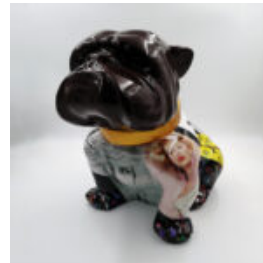

CHIEN BULLDOG ANGELO 40CM - PICASSO

Numéro d'article:
B1-15-48

Description du produit:
Bulldog Angelo couvert de motif...

CHIEN BULLDOG ANGELO 60CM - PICASSO

Numéro d'article:
B1-14-48

Description du produit:
Bulldog Angelo couvert de motif...