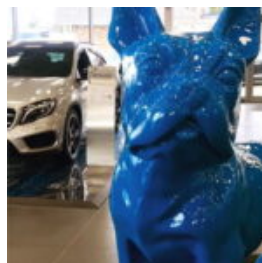

matériel:

PWS Glass...

3D FIGURA JEDNOKOLOROWY KOŃ NATURALNEJ WIELKOŚCI

Numer artykułu:
F039

Opis produktu:
3D figura jednokolorowy koń...

CHIEN BIG FIGURE DU BULLDOG FRANÇAIS, ONE - COLOR VERSION

Numéro d'article: