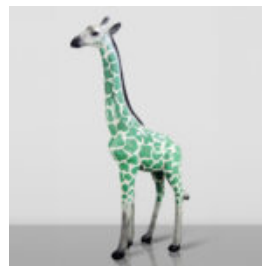

FIGURA 3D Z LAMINATU - HIPOPOTAM NATURALNEJ WIELKOŚCI - TRASH

Numer artykułu:
GC209
Opis produktu:
Figura 3D - Hipopotam naturalnej wielkości wykonany...

OURS DEBOUT - THÈME INDUSTRIEL

Numéro d'article:M2-2-4
Description du produit:Figurine d'ours debout réalisée en utilisant...

GRANDE FIGURINE GIRAFE GÉOMÉTRIQUE EN LAMINÉ - OR/NOIR

Numéro d'article :
S39
Description du produit :
Grande figurine de girafe géométrique en...

GIRAFE TACHETÉE DE VERT - GRANDE FIGURINE 3D

Numéro d'article :GF062
Description du produit :
Grande figurine - girafe dans un style...