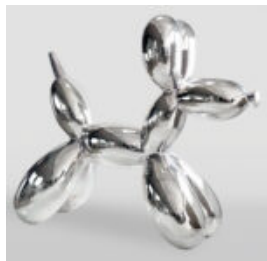

GRAND CHIEN DE BALLON - CHROME ARGENTÉ

Numéro d'article:
B2-1-5

Description du produit:
Grand chien de ballon - chrome...