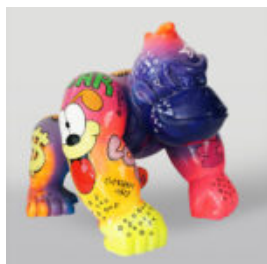

DONKEY KONG - KING

Numéro d'article:
G1-14-5
Description du produit:
Donkey Kong - King avec Garfield et...