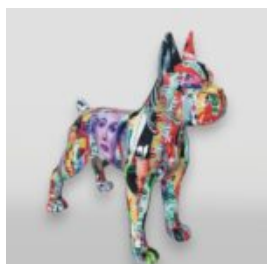

Opis produktu:
Mały bulldog francuski - wersja...

GRANDE FIGURINE DE CHIEN BOXER - VERSION MULTICOLEURE

Numéro d'article :
B1-C198xl - multicolore.
Description du produit :
Grande figurine de...

FIGURA DEKORACYJNA PIES BOKSER ŚREDNI STOJĄCY