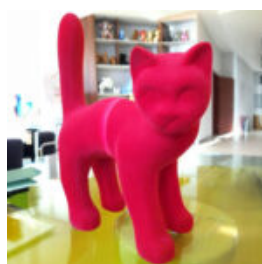

PETIT CHAT DÉBUT

NUMÉRO D'ARTICLE:

C094A

Description du Produit:
Modèle de Petit Chat

...