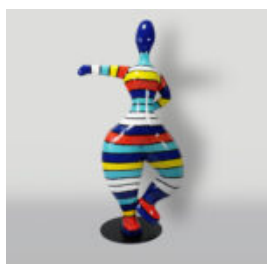

GRANDE FIGURINE DE POUPÉE À RAYURES

Référence de l'article :
Poupée à rayures
Description du produit :
Grande figurine de...