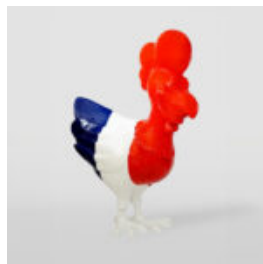

GRANDE FIGURE DÉCORATIVE DU COQ EN TROIS COULEURS H-190 CM

Numéro d'article:
Description du produit:
Une grande figure décorative d'un coq en...