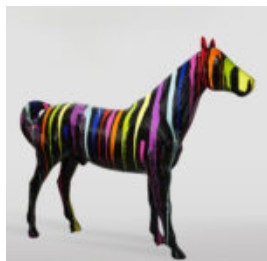

SCULPTURE EN COULEUR DE CHEVAL GRANDEUR NATURE, TRASH NOIR

Numer artykułu:
F039tr
Opis produktu:
Statue grandeur nature d'un cheval coloré - noir...