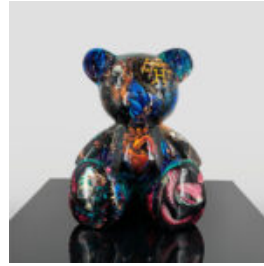

PETIT OURS ASSIS - MOTIF INDE

Numéro d'article :
M2-7-6
Description du produit :
Figurine d'un petit ours assis réalisée...