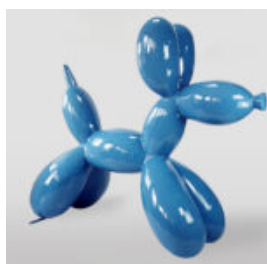

BALLOON DOG GRANDE FIGURE DÉCORATIVE - BLEU

Número d'article:
B2-1-2

Description du produit:
Balloon Dog grande figure...

DUŻA MASKA NA PODSTAWIE - W NIEBIESKIE ŁATY

Numer artykułu:
M3-1-5

Opis produktu:
Duża maska na podstawie - Biała z niebieskimi...