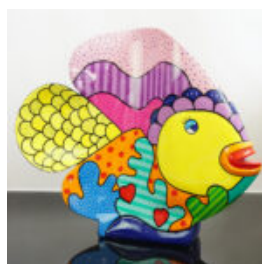

WIESZAK KAKTUS NIEBIESKI METALIK

Numer artykułu:
K3-2-5

Opis produktu:
Kaktus - Niebieski Metalik

Materiał:
Laminat...

FIGURE DE POISSON ÉTINCELANTE EXCEPTIONNELLE

Numéro d'article:
R1-2-7
Description du produit:
Exceptionnel poisson peint à la main qui...

FIGURINE POISSON XL MEXICO

Numéro d'article :R1-1-6
Description du produit :Poisson XL réalisé avec la technique de...

GROSSES LÈVRES ROUGES

Numéro d'article :
RedLips
Description du produit :
Grande figure de lèvres rouges sur un...