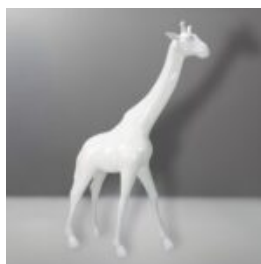

GRANDE GIRAFE DE 230 CM EN VERSION BLANCHE

Numéro d'article :
Figurine de girafe 230cm
Description du produit :
Grande girafe de 230cm...

GRAND MASQUE BASÉ SUR - BLANC

Numéro d'article:
M3-1-4

Description du produit:
Grand masque basé sur - blanc