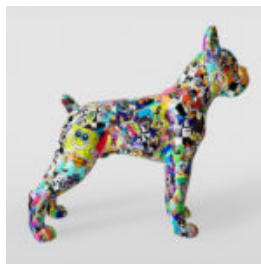

BALLOON DOG GRANDE FIGURE DÉCORATIVE - BLEU

Número d'article:
B2-1-2

Description du produit:
Balloon Dog grande figure...

DUŻA MASKA NA PODSTAWIE - W NIEBIESKIE ŁATY

Numer artykułu:
M3-1-5

Opis produktu:
Duża maska na podstawie - Biała z niebieskimi...