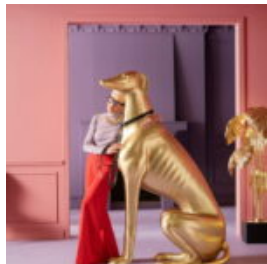

GRANDE FIGURINE DE LÉVRIER GREYHOUND DORÉ

Référence de l'article :
Greyhound XL
Description du produit :
Grande figurine 3D de...