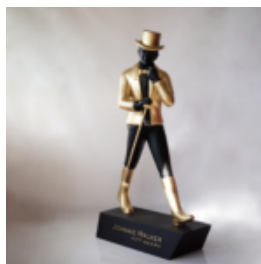

JOHNNIE WALKER - CONTINUEZ À MARCHER

Numéro d'article:
R02

Description du produit:
Johnnie Walker - Continuez à...

LÈVRES CHROMÉES DORÉES

Numéro d'article:
U1-1-5

Description du produit:
Lèvres chromées dorées

...

LÈVRES BLANCHES AVEC UN MONOGRAMME - GRADIENT ROSE

Numéro d'article:
U1-1-6

Description du produit:
Lèvres blanches avec un gradient...

LÈVRES BRUNES AVEC UN MONOGRAMME DORÉ

Numéro d'article:
U1-1-7

Description du produit:
Lèvres brunes avec un monogramme...

LÈVRES NOIRES AVEC UN MONOGRAMME - GRADIENT ROSE

Numéro d'article:
U1-1-8

Description du produit:
Lèvres noires avec un gradient rose...