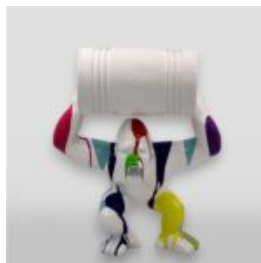

GORYL TONO XS - BIAŁY TRASH

Numer artykułu:
G1-7-3

Opis produktu:
Goryl Tono XS - Biały Trash

Materiał:
Żywica...