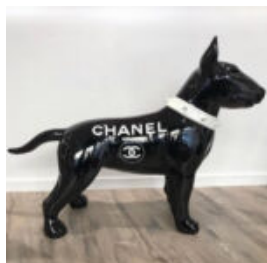

NUMÉRO D'ARTICLE:
GC211

Description du Produit:
Alligator décoratif 3d...

FIGURA DEKORACYJNA PIES BULTERIER STOJĄCY

Numer artykułu:
GC213

Opis produktu:
Figura dekoracyjna Bulterier stojący.
Wersja...

UN GROS CHIOT BULLDOG - VERSION MULTICOLORE.