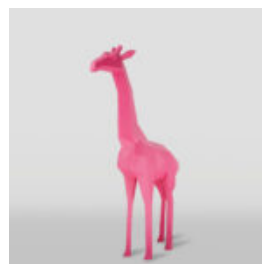

GRANDE BASE DE MASQUE - LÈVRES ROUGES

Numéro d'article :
M3-1-10
Description du produit :
Grande masque sur base - Noir avec des...

GRANDE FIGURINE DE GIRAFE GRANDEUR NATURE - ZÈBRE COLORÉ

Numéro d'article :
F041 - Zèbre
Description du produit :
Grande figurine de girafe grandeur...

FIGURINE EXCLUSIVE BULLDOG AMG - AVELLA 22

Numéro d'article :
B1-13-23

Description du produit :
Bulldog "Avella" recouvert du motif...

PETITE FIGURINE GIRAFE GÉOMÉTRIQUE ROSE

Numéro d'article:
140GirafeGéométrique
Description du produit:
Girafe Géométrique...