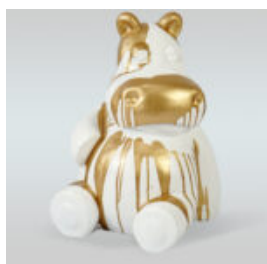

HIPPO BLANC 40CM - PUBELLE DOREE

NUMÉRO D'ARTICLE: S86

Description du Produit: Hippo 40 cm - Câches Blanches et...