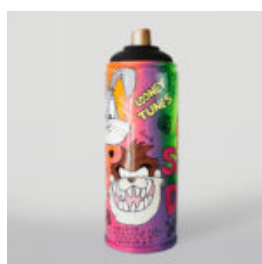

MIŚ SIEDZĄCY NA PODUSZCIE PORSCHE

Numer artykułu:
M2-6-2
Opis produktu:
Miś z okularami siedzący na poduszce z motywem...

OURS EN PELUCHE ASSIS SUR L'OREILLER

Número d'article:
M2-6-1
Description du produit:
Ours avec des lunettes assises sur...

VAPORISER DANS DES GRAFFITIS

Número d'article:
S3-1-2
Description du produit:
Un grand pulvérisation recouverte de...

VAPORISER À LOONEY TUNES

Número d'article:
S3-1-1
Description du produit:
Un grand pulvérisation peint avec...