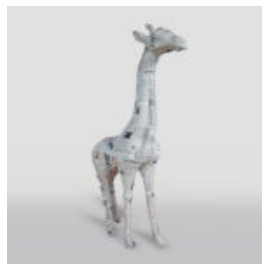

GRANDE FIGURE - UNE GIRAFE DÉCORÉE DANS UN STYLE POP-ART

Numéro d'article:
GF062

Description du produit:

Grande figure - une girafe dans le...