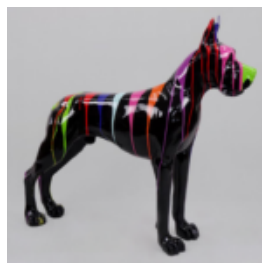

CHIEN DEBOUT ALLEMAND - POUBELLE NOIRE

Número d'article:
B1-18-2

Description du produit:
Chien debout allemand - poubelle...