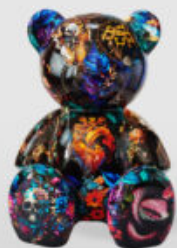

BIG ASSIS OURS - MOTIF INDIA

Numéro d'article:
M2-5-6

Description du produit:
Assis un ours en peluche avec un...