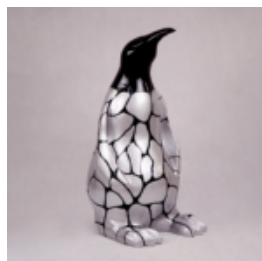

PENGUIN 100 CM - PATCHES EN ARGENT

Numéro d'article:
P3-1-4

Description du produit:
Penguin 100 cm - Patches en...