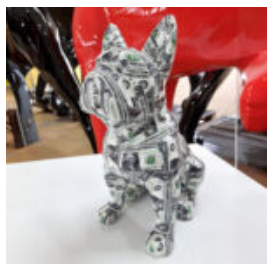

PETITE FIGURINE DE BOULEDOGUE FRANÇAIS ASSIS - ÉDITION POP-ART

Numéro d'article :

C200s

Description du produit :

Petite figurine de Bulldog français assis...