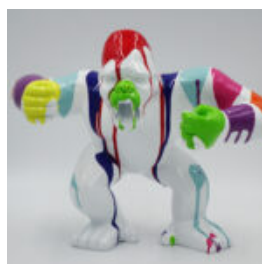

...

PENGUIN 100 CM - PATCHES EN ARGENT

Numéro d'article:
P3-1-4

Description du produit:
Penguin 100 cm - Patches en...

GORYL TONO XL - PATYNA

Numer artykułu:
G1-6-2

Opis produktu:
Goryl Tono XL - Patyna

Materiał:
Laminat...