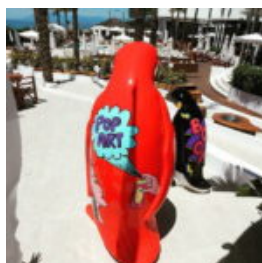

Numer artykułu:
Figura żyrafy 100cm

Opis produktu:
Figura żyrafy 100cm - kolor...

FIGURE DE PINGOUIN MOYEN, HAUTEUR 120 CM

Numéro d'article:
F079

Description du produit:
Figure de pingouin moyen - Couleur...