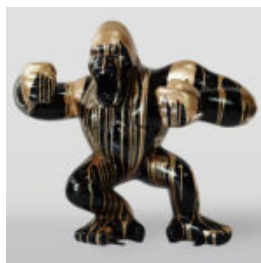

CHIEN BOXER DEBOUT L - DESSIN ANIMÉ

Numer artykułu:
B1-C198b
Opis produktu:
Chien Boxer debout L - décoré avec un motif de...

CZARNY GORYL XL - SREBRNY TRASH

Numer artykułu:
G1-2-1

Opis produktu:
Czarny goryl XL - srebrny...