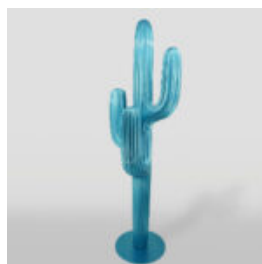

FIGURE MONOCHROME LION GÉOMÉTRIQUE

Numéro d'article:
LGMT135
Description du produit:
Lion géométrique monochrome
Finition :...

GRANDE FIGURE DE TAUREAU GÉOMÉTRIQUE

Numéro d'article :Taureau Géométrique
Description du produit :Taureau géométrique - 1...

FIGURINE DE BOULEDOGUE FRANÇAIS DEBOUT - TRASH

Numéro d'article :
C200
Description du produit :
Modèle de petit bulldog debout - version...

FIGURINE DÉCORATIVE BOULEDOGUE FRANÇAIS - TRASH

Numéro d'article :C200s
Description du produit :Figurine décorative Bouledogue Français -...

WIESZAK KAKTUS NIEBIESKI METALIK

Numer artykułu:
K3-2-5

Opis produktu:
Kaktus - Niebieski Metalik

Materiał:
Laminat...

FIGURE DE POISSON ÉTINCELANTE EXCEPTIONNELLE

Numéro d'article:
R1-2-7
Description du produit:
Exceptionnel poisson peint à la main qui...