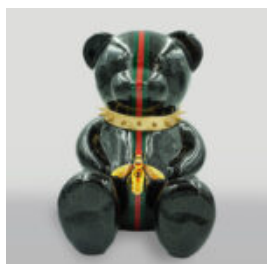

matériel:...

EN PELUCHE D'OURS G NOIR H-31CM

Numéro d'article:
M2-3-2

Description du produit:
Ours g noir

Matériel: résine...

BEAR G BLACK H-45CM

Numéro d'article:
M2-4-2

Description du produit:
Ours g noir