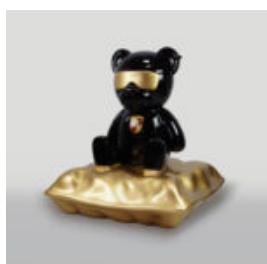

MIŚ SIEDZĄCY NA PODUSZCIE PORSCHE

Numer artykułu:
M2-6-2
Opis produktu:
Miś z okularami siedzący na poduszce z motywem...