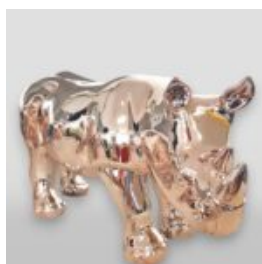

BOÎTE POP ART WRAPPING, FIGURE UTILITAIRE ET DÉCORATIVE.

Numéro d'article :
Boîte décorative de porte de butée
Description du produit :
Boîte...

FIGURE ARTISTIQUE ET DÉCORATIVE - TORTUE ÉLÉPHANT

Numéro d'article :
TRL120.
Description du produit :
Tortue éléphant à taille réelle en...

OWCA NATURALNEJ WIELKOŚCI, WERSJA CHROMOWANA

Numer artykułu:
SHP lifesize.

Opis produktu:
Figura owcy naturalnej...

NOSOROŻEC MAŁY, CHROMOWANY

Numer artykułu:
GC212a

Opis produktu:
Nosorożec mały, chromowany.
...