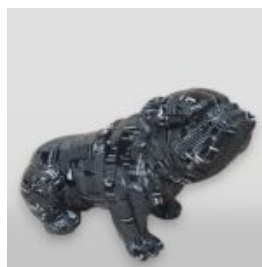

Numéro d'article:
B1-19-1

Description du produit:
Grande figure décorative colorée...

DUŻY KOŃ GEOMETRYCZNY Z LAMINATU

Numer artykułu:
GMF039

Opis produktu:
Duży koń geometryczny z...

PIES FIGURA DEKORACYJNA BULLDOG SIEDZĄCY - POP-ART