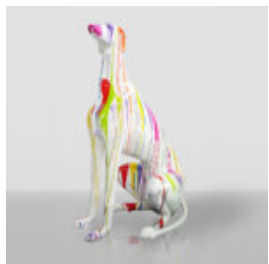

FIGURA 3D Z LAMINATU - HIPOPOTAM NATURALNEJ WIELKOŚCI - TRASH

Numer artykułu:
GC209
Opis produktu:
Figura 3D - Hipopotam naturalnej wielkości wykonany...

OURS DEBOUT - THÈME INDUSTRIEL

Numéro d'article:M2-2-4
Description du produit:Figurine d'ours debout réalisée en utilisant...

GRANDE FIGURINE GIRAFE GÉOMÉTRIQUE EN LAMINÉ - OR/NOIR

Numéro d'article :
S39
Description du produit :
Grande figurine de girafe géométrique en...

GIRAFE TACHETÉE DE VERT - GRANDE FIGURINE 3D

Numéro d'article :GF062
Description du produit :
Grande figurine - girafe dans un style...