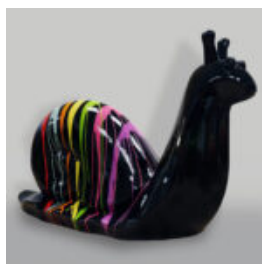

MASQUE AVEC DOIGT - NOIR ET BLANC.

Numéro d'article :
M3-2-1

Description du produit :
Masque avec doigt - Noir et...

GRANDE FIGURINE DÉCORATIVE D'ESCARGOT - SMARTIE

Nom de l'article :
S1-1-2

Description du produit :
Grande Figurine Décorative d'Escargot -...