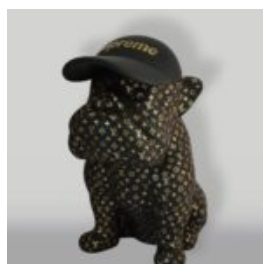

CHIEN BULLDOG AVEC CASQUETTE - MAT AVEC LOGO DORÉ

Numéro d'article :
B1-1-8
Description du produit :
Bulldog avec casquette - mat, orné...