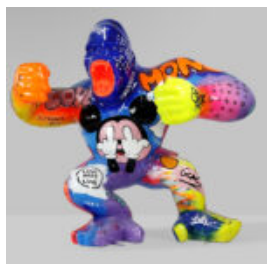

GRAND GORILLE - POP ART

Numéro d'article:
G1-1-3
Description du produit:
Grand gorille - pop art