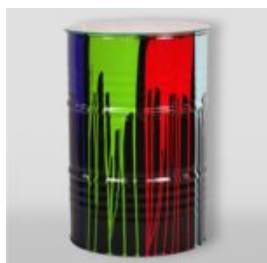

BECZKA - CZARNY TRASH

Numer artykułu:
B3-1-2

Opis produktu:
Beczka - czarny...