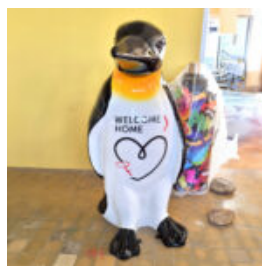

BANC DE STRATIFIÉ EN FORME DE VACHE - RAYURES COLORÉES

Numéro d'article:
F016B

Description du produit:
Banc de stratifié en forme de vache -...

GRANDE FIGURINE DÉCORATIVE DE PINGOUIN EN STRATIFIÉ

Numéro d'article :
F079L
Description du produit :
Grande maquette de pingouin en stratifié...