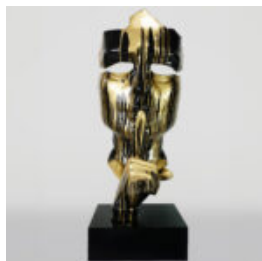

GRAND MASQUE BASÉ SUR - BLACK - ROUTE D'OR

Numéro d'article:
M3-1-3

Description du produit:
Grand masque basé sur - Route...