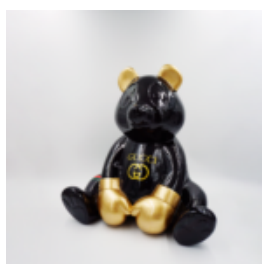

PANDA G

Numéro d'article:
Panda g

Description du produit:
Panda g

matériel:
Résine...