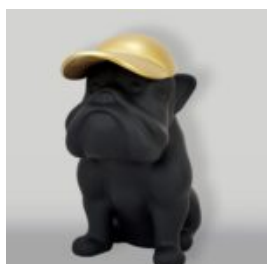

Numéro d'article:
K2-1-2

Description du produit:
Grand nain "Fuck You" - Looney...

PIES DUŻA FIGURA BULLDOG FRANCUSKI „JUKI”- WERSJA JEDNOKOLOROWA

Numer artykułu:
B1-2-4

Opis produktu:
Duża figura bulldog francuski „Juki”- wersja...