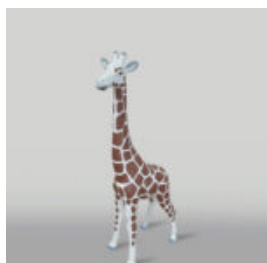

ŻYRAFA KLASYCZNA - FIGURA WYSOKOŚCI 100CM

Numer artykułu:
Figura żyrafy 100cm

Opis produktu:
Figura żyrafy 100cm - kolor...