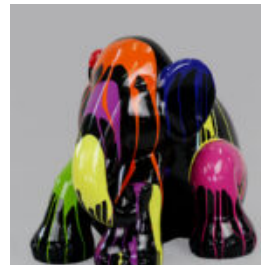

SOLEIL ASSIS L - POUBELLE NOIRE

Numéro d'article:
S3-4-2

Description du produit:
Soleil assis l - poubelle noire

...