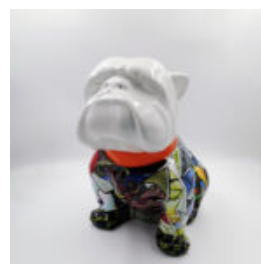

CHIEN BULLDOG ANGELO 40CM - MICKEY MOUSE

Numéro d'article:
B1-15-47

Description du produit:
Bulldog Angelo enveloppé dans un...

BULLDOG ANGELO 60CM DOG - MICKEY MOUSE

Numéro d'article:
B1-14-47

Description du produit:
Bulldog Angelo enveloppé dans un...

CHIEN BULLDOG ANGELO 40CM - MCQUEEN

Numéro d'article:
B1-15-15

Description du produit:
Bulldog Angelo couvert de motif...

CHIEN BULLDOG ANGELO 60CM - MCQUEEN

Numéro d'article:
B1-14-15

Description du produit:
Bulldog Angelo couvert de motif...

CHIEN BULLDOG ANGELO 40CM - PICASSO

Numéro d'article:
B1-15-48

Description du produit:
Bulldog Angelo couvert de motif...

CHIEN BULLDOG ANGELO 60CM - PICASSO

Numéro d'article:
B1-14-48

Description du produit:
Bulldog Angelo couvert de motif...