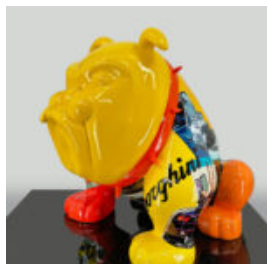

FIGURE MONOCHROME LION GÉOMÉTRIQUE

Numéro d'article:
LGMT135
Description du produit:
Lion géométrique monochrome
Finition :...

GRANDE FIGURE DE TAUREAU GÉOMÉTRIQUE

Numéro d'article :Taureau Géométrique
Description du produit :Taureau géométrique - 1...

FIGURE DE POISSON ÉTINCELANTE EXCEPTIONNELLE

Numéro d'article:
R1-2-7
Description du produit:
Exceptionnel poisson peint à la main qui...

GRANDE FIGURINE RÉALISTE DE GANT DE BOXE

Numéro d'article :Grande Gant de Boxe - Bronze
Description du produit :Figure unique de...