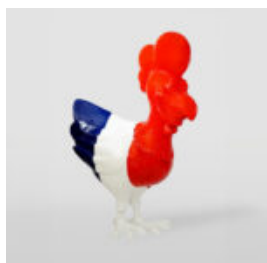

GRANDE GIRAFE 230 CM - VERSION SMARTIE

Numéro d'article:
Figurine de girafe 230cm
Description du produit:
Grande girafe 230cm...

MASQUE BASÉ SUR LE MOTIF DE PORCELAINE

Numéro d'article:
M3-3-1
Description du produit:
Masque basé sur le motif de porcelaine,...