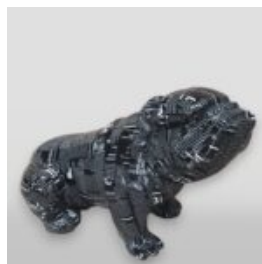

PIES FIGURA DEKORACYJNA BULLDOG SIEDZĄCY - POP-ART

Numer artykułu:
B1 - C197s

Opis produktu:
Figura dekoracyjna Bulldog siedzący.
Wersja...