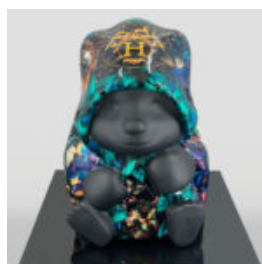

PANDA W MOTYWIE INDII

Numer artykułu:
Panda Indie
Opis produktu:
Panda wykonana techniką oklejania folią...