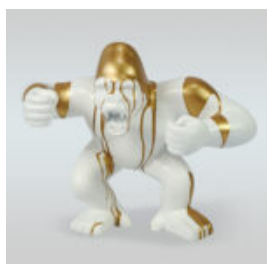

GORYL BLANC XS - POUBELLE DORÉE

Numéro d'article:
G1-4-1

Description du produit:
Goryl XS - Câches blanches et...