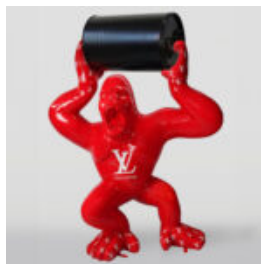

BALLOON DOG GRANDE FIGURE DÉCORATIVE - BLEU

Numéro d'article:
B2-1-2
Description du produit:
Balloon Dog grande figure...

GRANDE FIGURINE DE GORILLE AVEC UN TONNEAU ARBORANT LE LOGO LV

Numéro d'article :
G1-5-1
Description du produit :
Grand gorille rouge avec un...