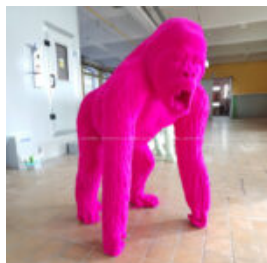

Numéro d'article :
G1-11-2

Description du produit :
Gorille géométrique, figurine...

BOULEDOGUE FRANÇAIS GÉOMÉTRIQUE - CHIEN MONOCHROME

Numéro d'article :
BGMT130

Description du produit :
Bouledogue français géométrique -...