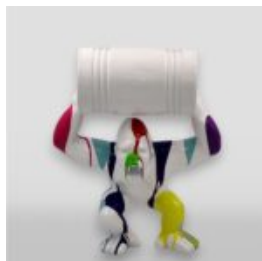

GORYL TONO XS - BIAŁY TRASH

Numer artykułu:
G1-7-3

Opis produktu:
Goryl Tono XS - Biały Trash

Materiał:
Żywica...