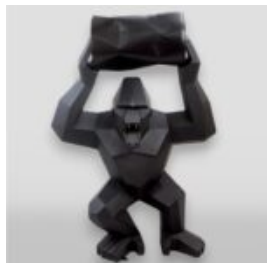

GORILLA TONO CARRÉ XL - UNE COULEUR MAT

Numéro d'article :
G1-11-2

Description du produit :
Gorille géométrique, figurine...