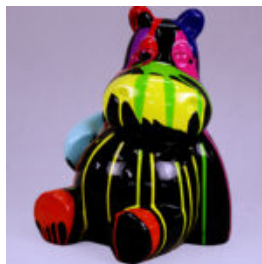

HIPPO 40CM - BLACK TRASH

NUMÉRO D'ARTICLE:
S51

Description du Produit:
Hippo 40cm - Black Trash

...