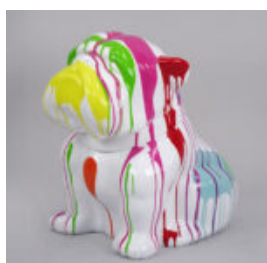

CHIEN BULLDOG ANGELO 60CM - TRASH

Numéro d'article:
B1-14-34

Description du produit:
Bulldog Angelo Trash

...