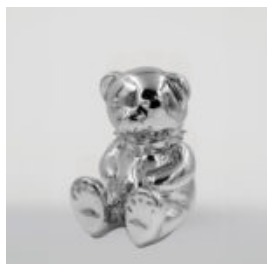

GRAND MASQUE BASÉ SUR - SILVER PATINE

Numéro d'article:
M3-1-2

Description du produit:
Grand masque basé sur - Silver...

GRANDE GIRAFE 230 CM COULEUR ZÈBRE

Numéro d'article:
Figure Girafe 230cm

Description du produit:
grande girafe 230 cm...