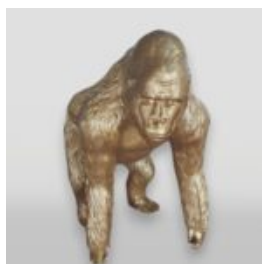

Numéro d'article :
Boîte décorative de porte de butée
Description du produit :
Boîte...

NOSOROŻEC MAŁY, CHROMOWANY

Numer artykułu:
GC212a

Opis produktu:
Nosorożec mały, chromowany.
...

FIGURA DEKORACYJNA DUŻA MAŁPA / GORYL