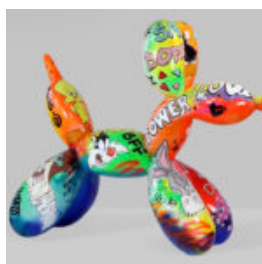

CHIEN BULLDOG ANGELO 40CM - SIGNES DE DOLLARS

Numéro d'article:
B1-15-37

Description du produit:
Bulldog Angelo couvert de schéma...

BIG SITTING BEAR - LOONEY TUNES

Numéro d'article:
M2-5-3

Description du produit:
Big Sitting Bear - Looney Tunes

...

CHIEN BULLDOG AVEC ÉCOUTEUR "KINGA" - POP ART

Numéro d'article:
B1-16-1

Description du produit:
Bulldog avec des écouteurs "Kinga"...

CHIEN BULLDOG AVEC CASQUETTE - PATINE DORÉE

Numéro d'article :
B1-1-5

Description du produit :
Bulldog avec bonnet - Patine...

GRAND CHIEN DE BALLON - LOONEY TUNES

Numéro d'article:
B2-1-1

Description du produit:
Grand chien de ballon - Looney...

CHIEN BULLDOG AVEC CHAPEAU - MCQUEEN