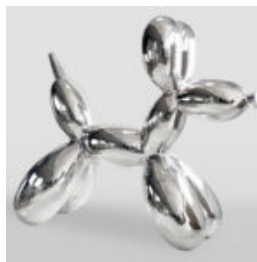

GRAND CHIEN DE BALLON - CHROME ARGENTÉ

Numéro d'article:
B2-1-5
Description du produit:
Grand chien de ballon - chrome...