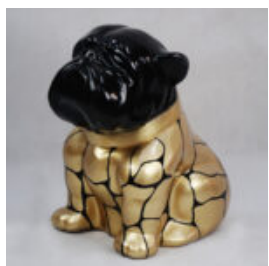

NUMÉRO D'ARTICLE:
S24

Description du Produit:
100 cm Crocodile - Patine

...

CRÂNE - PATINE

NUMÉRO D'ARTICLE:
S25

Description du Produit:
Crâne - Patine

MATÉRIEL:

...