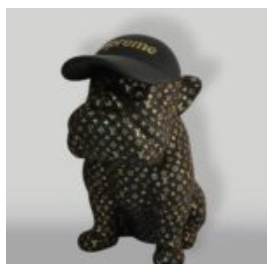

GRANDE GIRAFE 230 CM - VERSION SMARTIE

Numéro d'article:
Figurine de girafe 230cm
Description du produit:
Grande girafe 230cm...

MASQUE BASÉ SUR LE MOTIF DE PORCELAINE

Numéro d'article:
M3-3-1
Description du produit:
Masque basé sur le motif de porcelaine,...

GRANDE FIGURE DÉCORATIVE DU COQ EN TROIS COULEURS H-190 CM

Numéro d'article:
Description du produit:
Une grande figure décorative d'un coq en...

CHIEN BULLDOG AVEC CASQUETTE - MAT AVEC LOGO DORÉ

Numéro d'article :
B1-1-8
Description du produit :
Bulldog avec casquette - mat, orné...