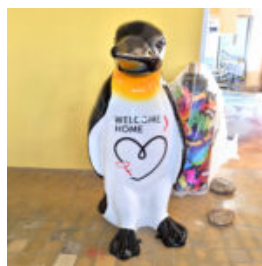

BANC DE STRATIFIÉ EN FORME DE VACHE - RAYURES COLORÉES

Número d'article:
F016B

Description du produit:
Banc de stratifié en forme de vache -...

GRANDE FIGURINE DÉCORATIVE DE PINGOUIN EN STRATIFIÉ

Número d'article :
F079L
Description du produit :
Grande maquette de pingouin en stratifié...