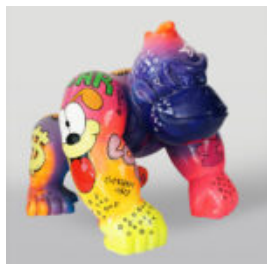

GRANDE FIGURINE DE GIRAFE À TAILLE RÉELLE - MONDRIAN

Référence de l'article:
F041 - Mondrian
Description du produit:
Grande figurine de girafe...

GRANDE FIGURINE DE GIRAFE À TAILLE RÉELLE - ROUGE

Référence de l'article:
F041 - Rouge
Description du produit:
Grande figurine de girafe à...

GRANDE FIGURINE DE GIRAFE À TAILLE RÉELLE - SMARTIE

Référence de l'article:
F041 - Smartie
Description du produit:
Grande figurine de girafe à...

DONKEY KONG - MARYNARZ CZERWONY

Numer artykułu:
G1-14-1
Opis produktu:
Donkey Kong - marynarz w wersji...

PIES DUŻA FIGURA BULLDOGA Z KRAWATEM W OKULARACH - LOONEY TUNES

Numer artykułu:
B1-5-5
Opis produktu:
Duża figura bulldoga z krawatem w okularach,...

LEW STOJĄCY - PATYNA ŻŁOTA

Numer artykułu:
s93-2
Opis produktu:
Lew stojący - patyna
H- 125cm L - ...