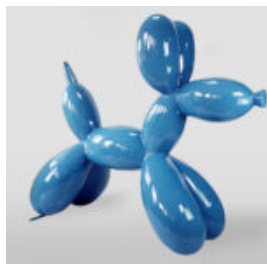

BALLOON DOG GRANDE FIGURE DÉCORATIVE - BLEU

Numéro d'article:
B2-1-2
Description du produit:
Balloon Dog grande figure...