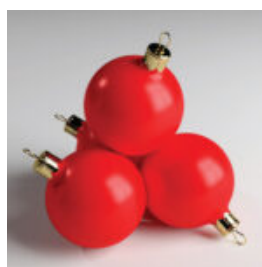

Duży goryl z laminatu...

FIGURA DEKORACYJNA PIES-BASSET SIEDZĄCY

Numer artykułu:
GC208

Opis produktu:
Basset siedzący.

...

GRANDS BOULES D'ARBRES DE NOËL, DÉCORATION DE NOËL

Description du produit:

Super bauble d'arbre de Noël.