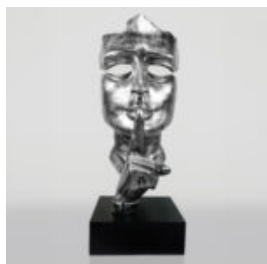

GRAND MASQUE BASÉ SUR - SILVER PATINE

Numéro d'article:
M3-1-2

Description du produit:
Grand masque basé sur - Silver...

GRANDE GIRAFE 230 CM COULEUR ZÈBRE

Numéro d'article:
Figure Girafe 230cm

Description du produit:
grande girafe 230 cm...