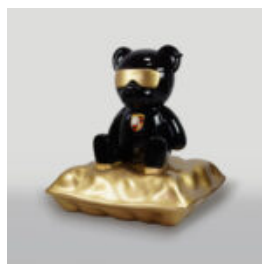

MIŚ SIEDZĄCY NA PODUSZCE PORSCHE

Numer artykułu:
M2-6-2
Opis produktu:
Miś z okularami siedzący na poduszce z motywem...