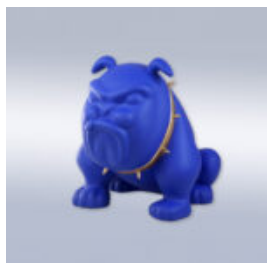

CHIEN BULLDOG AVELLA 22CM - BLEU MAT

Numéro d'article:
B1-13-17

Description du produit:
Bulldog Avella 22cm - tapis...