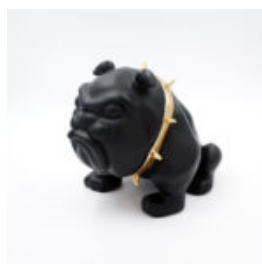

CHIEN BULLDOG AVELLA 22CM - ORANGE MAT

Numéro d'article:
B1-13-20

Description du produit:
Bulldog Avella 22cm - Mat...

CHIEN BULLDOG AVELLA 22CM - ROUGE MAT

Numéro d'article:
B1-13-18

Description du produit:
Bulldog Avella 22cm - tapis...