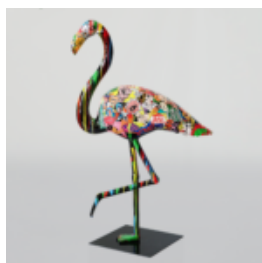

FIGURE DÉCORATIVE FLAMING 3D - POP ART

Numéro d'article:
F2-1-2

Description du produit:
Figure décorative Flaming - Pop...