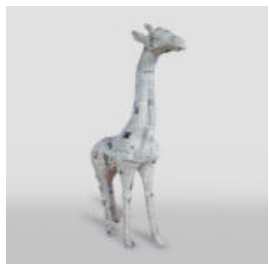

GRANDE FIGURE - UNE GIRAFE DÉCORÉE DANS UN STYLE POP-ART

Numéro d'article:
GF062

Description du produit:

Grande figure - une girafe dans le...