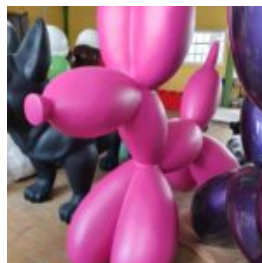

BALON DOG GRAND SILHOUETTE DÉCORATIVE

Numéro d'article:
B2-1-4

Description du produit:
Balloon Dog grande figure...