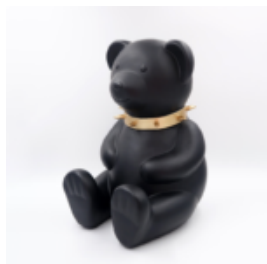

OURS EN PELUCHE H -45 CM - TAPIS NOIR

Numéro d'article:
M2-4-11

Description du produit:
Ours en peluche h -45 cm - tapis...