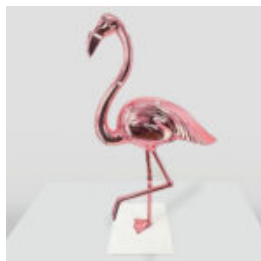

FIGURINE DÉCORATIVE FLAMANT 3D - CHROMÉ

Número d'article :
F2-1-3
Description du produit :
Figurine décorative flamant - édition...