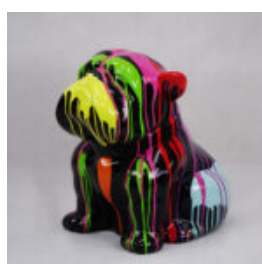

...

CHIEN BULLDOG ANGELO 40CM - PEINT BRILLANT

Numéro d'article:
B1-15-33

Description du produit:
Bulldog Angelo peint...

...

CHIEN BULLDOG ANGELO 40CM - TRASH

Numéro d'article:
B1-15-35

Description du produit:
Bulldog Angelo Trash