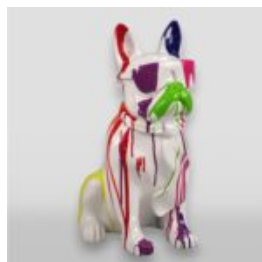

Materiał:
Laminat...

LITTLE RED BULL CAN - POP ART

Número d'article:
P1-2-1

Description du produit:
Red Bull Can - Pop Art

matériel...

ŚREDNI BULLDOG KRAWAT W OKULARACH - JEDEN KOLOR

Numer artykułu:
B1-6-2

Opis produktu:
Średni bulldog krawat w okularach - jeden...