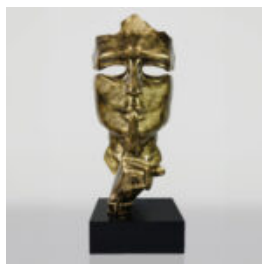

GRAND MASQUE BASÉ SUR - PATINE D'OR

Numéro d'article:
M3-1-1

Description du produit:
Grand masque basé sur - Patine...