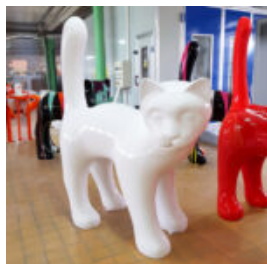

KOLOROWY BYK NATURALNEJ WIELKOŚCI Z LAMINATU

Opis produktu:

Kolorowy byk naturalnej wielkości z
laminatu.

...

FIGURE DÉCORATIVE GRANDE CAT COLOR

Numéro d'article:
C094XLS

Description du produit:
Un grand stratifié en verre - un...