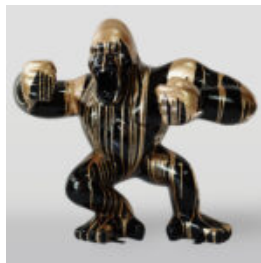

CZARNY GORYL XL - ŻŁOTY TRASH

Numer artykułu:
G1-2-1
Opis produktu:
Czarny goryl XL - złoty...