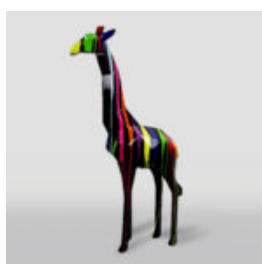

GRANDE GIRAFE GÉOMÉTRIQUE FIGURE EN STRATIFIÉE - POUBELLE NOIRE

Numéro d'article:
S37

Description du produit:
Grande girafe géométrique Figure en...