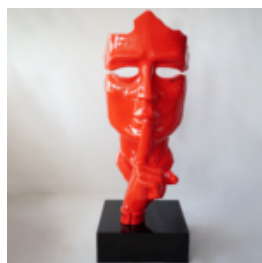

GRAND MASQUE BASÉ SUR - ROUGE

Numéro d'article:
M3-1-8

Description du produit:
Grand masque basé sur

matériel:...