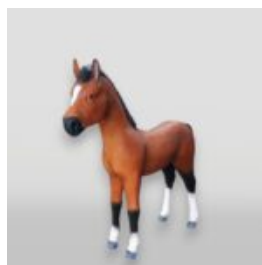

ŻREBAK - 3D FIGURA NATURALNEJ WIELKOŚCI

Numer artykułu:
F022

Opis produktu:
Żrebak, naturalnej wielkości...