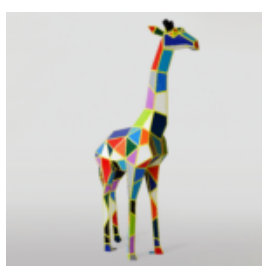

GRANDE FIGURE D'UNE GIRAFE DE TAILLE NATURELLE - BLANC

Numéro d'article:
F041 - blanc

Description du produit:

Une grande figure d'une...

UNE GRANDE FIGURE DE GIRAFE GÉOMÉTRIQUE DU STRATIFIÉ - ARLECCHINO

NUMÉRO D'ARTICLE:
S39AR