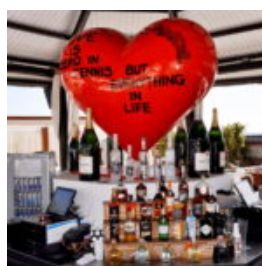

FIGURINE DÉCORATIVE GRAND CŒUR, MONOCHROME

Description du produit :
Figurine décorative grand cœur monochrome.
Matériau :
Stratifié...