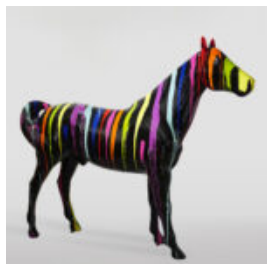

MIŚ H-31 CM Z OBROŻĄ Z KOLCAMI MOTYW TYGRYSA

Numer artykułu:
M2-3-18

Opis produktu:
Miś 31cm z obrożą z kolcami w srebrze i trashu...

CHIEN BULLDOG AVEC CASQUETTE - ROUGE

Número d'article :
B1-1-2

Description du produit :
Bulldog avec casquette - rouge avec...