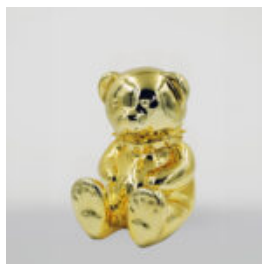

EN PELUCHE H-31 CM AVEC COL AVEC DES POINTES

Numéro d'article:
M2-3-15

Description du produit:
Miś 31cm avec un col avec des...