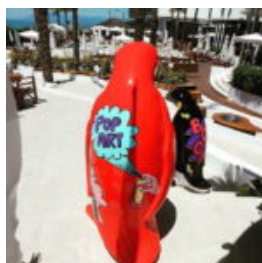

FIGURE DE PINGOUIN MOYEN, HAUTEUR 120 CM

Numéro d'article:
F079

Description du produit:
Figure de pingouin moyen - Couleur...