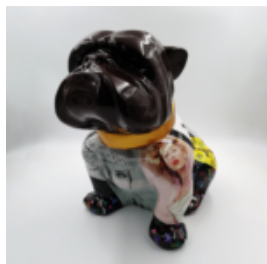

CHIEN BULLDOG ANGELO 40CM - MCQUEEN

Numéro d'article:
B1-15-15

Description du produit:
Bulldog Angelo couvert de motif...

CHIEN BULLDOG ANGELO 60CM - MCQUEEN

Numéro d'article:
B1-14-15

Description du produit:
Bulldog Angelo couvert de motif...

CHIEN BULLDOG ANGELO 40CM - PICASSO

Numéro d'article:
B1-15-48

Description du produit:
Bulldog Angelo couvert de motif...

CHIEN BULLDOG ANGELO 60CM - PICASSO

Numéro d'article:
B1-14-48

Description du produit:
Bulldog Angelo couvert de motif...

CHIEN BULLDOG ANGELO 40CM - L

Numéro d'article:
B1-15-1

Description du produit:
Bulldog Angelo couvert de motif...

CHIEN BULLDOG ANGELO 60CM - L

Numéro d'article:
B1-14-1

Description du produit:
Bulldog Angelo couvert de motif...