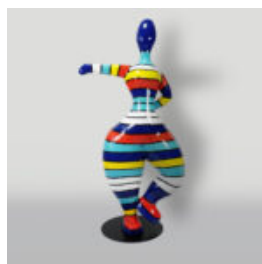

GRANDE FIGURINE DE POUPÉE À RAYURES

Référence de l'article :
Poupée à rayures
Description du produit :
Grande figurine de...