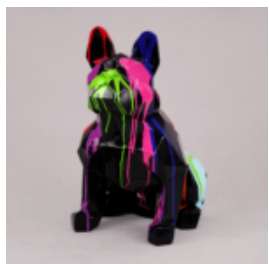

matériel...

CHIEN BULLDOG USA XS - UNE COULEUR

Numéro d'article:
B1-8-1

Description du produit:
Bulldog USA XS - une couleur

...

BULLDOG SEABING DOG SQUARE - BLACK TRASH

Numéro d'article:
B1-9-1

Description du produit:
Bulldog assis carré - poubelle...

BULLDOG SIÈGE POUR CHIEN CARRÉ - POUBELLE BLANCHE

Numéro d'article:
B1-9-2

Description du produit:
Bulldog assis carré - poubelle...

CHIEN BULLDOG USA XS - BLACK TRASH

Numéro d'article:
B1-8-2

Description du produit:
Bulldog USA XS - Black Trash