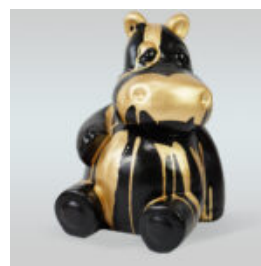

DUŻY KRASNAL „FUCK YOU” - MALOWANY

Numer artykułu:
K2-1-1

Opis produktu:
Duży Krasnal „Fuck You” - malowany
Materiał...

HIPPO BLANC 40CM - PUBELLE DORÉE

NUMÉRO D'ARTICLE:
S86

Description du Produit:
Hippo 40 cm - Câches Blanches et...