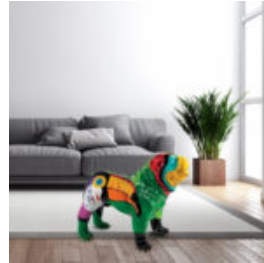

numéro / nom de produit:
K1-2-1

Description du produit:

Vache lisse avec tête...

BANC DE VERRE STRATIFIÉ

Description du Produit:

Le cube stratifié en verre - une version une à
un inon...

FIGURE DÉCORATIVE BULLDOG USA MOYENNE - POP -ART