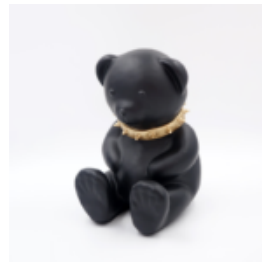

OURS EN PELUCHE H -31 CM - TAPIS NOIR

Numéro d'article:
M2-3-11

Description du produit:
Ours en peluche h -31 cm - tapis...