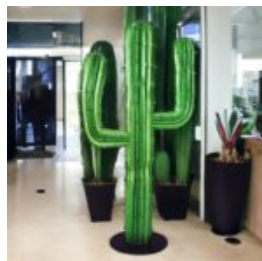

KAKTUS 180 CM - ROUGE

Référence de l'article :
K3-1-6
Description du produit :
Cactus 180 cm - rouge
Matériau...

CACTUS 180 CM - PERLE VERTE MONOCOULEUR

Numéro d'article:
K3-1-5
Description du produit:
Cactus 180 cm - vert...