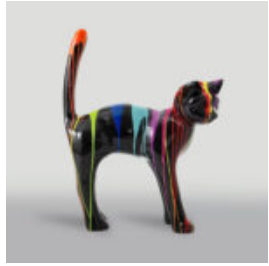

Référence de l'article :
B1-19-2
Description du produit :
Grande figurine décorative de...

FIGURKA DEKORACYJNA, MAŁY PIES BULLDOG FRANCUSKI

Numer artykułu:

B1-10-4
C199

Opis produktu:
Mały bulldog francuski - wersja...

FIGURA DEKORACYJNA PIES BOKSER ŚREDNI STOJĄCY

Numer artykułu:
B1-C198

Opis produktu:
Bokser średni stojący - wersja...

DEKORACYJNA GŁOWA KONIA - FIGURA 3D DO ZAWIESZENIA.

Numer artykułu:
C159

Opis produktu:
Głowa konia z laminatu...

FIGURE DÉCORATIVE - UN CHAT DE TAILLE MOYENNE

Número d'article:
C094M

Description du produit:
Une figure décorative...

UNE GRANDE FIGURE DE LICORNE À UNE SEULE COULEUR.

Número d'article:
F039J.

Description du produit:
Une licorne de taille naturelle.