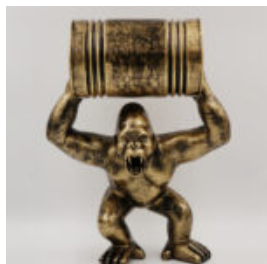

TONO XS GORILLA - PATINE

Numéro d'article:
G1-7-1

Description du produit:
Tono Xs Gorilla - Patine

...