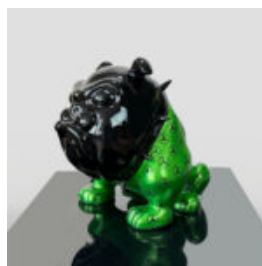

FIGURINE EXCLUSIVE BULLDOG AMG - AVELLA 22

Numéro d'article :
B1-13-23
Description du produit :
Bulldog "Avella" recouvert du motif...