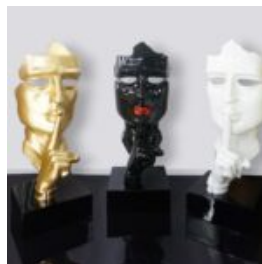

FIGURE MONOCHROME LION GÉOMÉTRIQUE

Numéro d'article:
LGMT135
Description du produit:
Lion géométrique monochrome
Finition :...

GRANDE FIGURE DE TAUREAU GÉOMÉTRIQUE

Numéro d'article :Taureau Géométrique
Description du produit :Taureau géométrique - 1...

FIGURE DE POISSON ÉTINCELANTE EXCEPTIONNELLE

Numéro d'article:
R1-2-7
Description du produit:
Exceptionnel poisson peint à la main qui...

GRANDE FIGURINE RÉALISTE DE GANT DE BOXE

Numéro d'article :Grande Gant de Boxe - Bronze
Description du produit :Figure unique de...

FIGURINE EXCLUSIVE BULLDOG AVELLA - LAMBORGHINI

Numéro d'article :
B1-12-28
Description du produit :
Figurine Bulldog Avella entièrement...

GRANDE BASE DE MASQUE - LÈVRES ROUGES

Numéro d'article :
M3-1-10
Description du produit :
Grande masque sur base - Noir avec des...