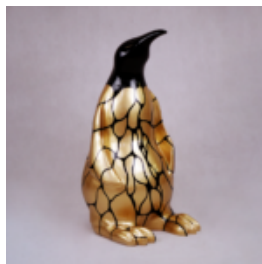

...

PINGOUIN 100 CM - PATCHS DORÉS

Numéro d'article:
P3-1-5

Description du produit:
Pingouin 100 cm - patchs dorés

...

GORYL TONO XL - PATYNA

Numer artykułu:
G1-6-2

Opis produktu:
Goryl Tono XL - Patyna