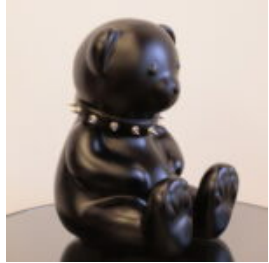

MATÉRIEL:
PWS...

FIGURE DÉCORATIVE DE LA RÉSINE - EN PELUCHE

Numéro / Nom de l'article:
M2-3-13

Description du produit:
Figure décorative ours en...

ALLIGATOR DÉCORATIF 3D FIGURE - UNE VERSION-COULEUR

NUMÉRO D'ARTICLE:
GC211