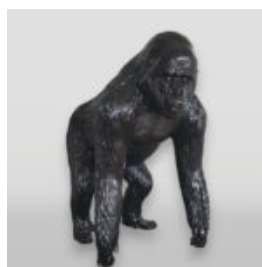

FIGURE DÉCORATOIRE / ARTISTE - POMME 80CM

Description du Produit:

Pomme 80cm.

MATÉRIEL:
PWS Glass...

DUŻA FIGURA 3D GORYL - WERSJA JEDNOKOLOROWA

Numer artykułu:

G1-13-3

Opis produktu: