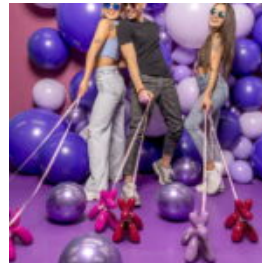

PETIT CHIEN DE BALLON - FIGURINE DÉCORATIVE

Número / Nom de l'article:
B2-2-1

Description du produit:
Figurine décorative - Balon...