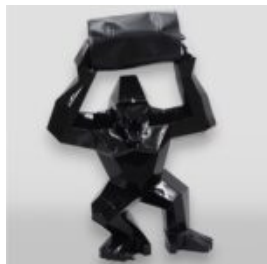

GORYL TONO KWADRAT XL - JEDEN KOLOR

Numer artykułu:
G1-11-1

Opis produktu:
Goryl Tono kwadrat XL - jeden...