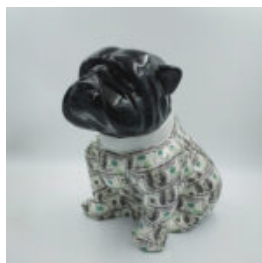

BULLDOG AVEC CASQUETTE - PEINT MAT

Numéro d'article :
B1-1-1

Description du produit :
Bulldog avec casquette - peint
Matériau...

CHIEN BULLDOG ANGELO 40CM - LOUIS PARIS

Numéro d'article:
B1-15-38

Description du produit:
Bulldog Angelo couvert de modèle...