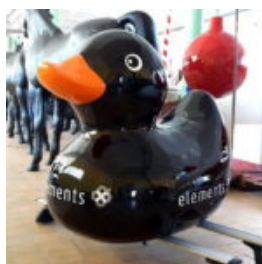

PETIT CANARD 60 CM (COPIE) (COPIE)

NUMÉRO D'ARTICLE:
GC214

Description du Produit:
Petit Canard 60cm.

MATÉRIEL:

...