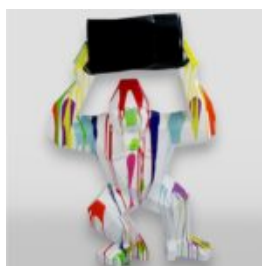

Materiał:
Laminat...

GORYL XS - COUCHE

Numéro d'article:
G1-4-2

Description du produit:
Goryl XS - Couche

matériel...

GORYL TONO KWADRAT XL - BIAŁY TRASH

Numer artykułu:
G1-11-3

Opis produktu:
Goryl Tono kwadrat XL - Biały...