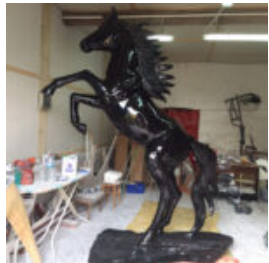

HIGLE DÉCORATIF KICKING HORSE

Número d'article:
Un cheval de coup de pied.

Description du produit:
Une figure d'un...