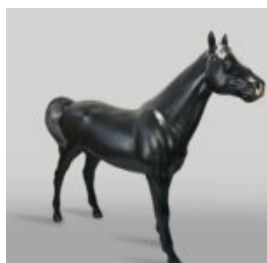

FIGURINE GRANDEUR NATURE D'UN CHEVAL NOIR

Numéro d'article:
F039 Noir
Description du produit:
Figurine grandeur nature d'un cheval,...