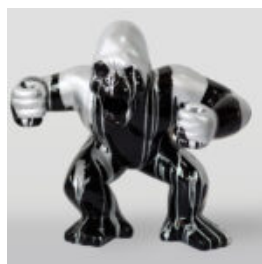

CZARNY GORYL L - SREBRNY TRASH

Numer artykułu:
G1-3-1

Opis produktu:
Czarny goryl L - srebrny...