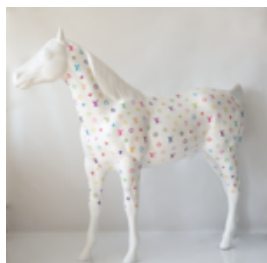

## GRANDE FIGURE D'UNE GIRAFE DE TAILLE NATURELLE - MODERNE

Número d'article:  
F041 - moderne

Description du produit:

Une grande figure d'une...

## FIGURA PANTERA W PATYNIE NATURALNEJ, O WYMIARACH RZECZYWISTYCH.

Référence:  
P2-1-4

Description du produit:  
Panthère debout de taille naturelle -...