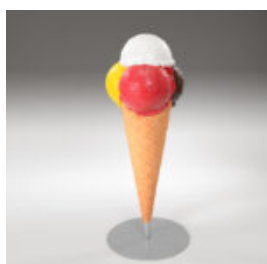

## PETIT CANARD 60 CM

NUMÉRO D'ARTICLE:  
GC214

Description du Produit:  
Petit Canard 60cm.

...