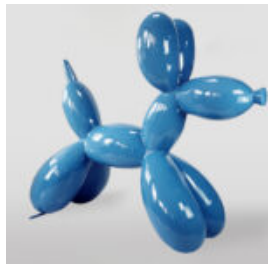

BALLOON DOG GRANDE FIGURE DÉCORATIVE - BLEU

Numéro d'article:
B2-1-2

Description du produit:
Balloon Dog grande figure...