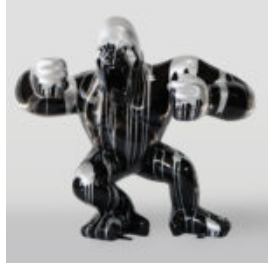

GORILLE NOIR XL - POUBELLE ARGENTÉE

Numéro d'article:
G1-2-1

Description du produit:
Gorille noir XL - poubelle...