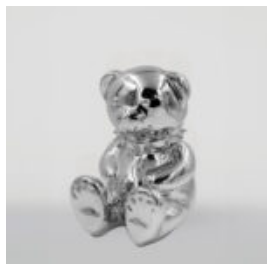

## GRANDE GIRAFE 230 CM COULEUR ZÈBRE

Numéro d'article:  
Figure Girafe 230cm

Description du produit:  
grande girafe 230 cm...