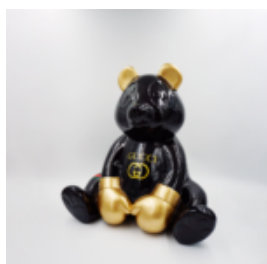

PANDA G

Número d'article:
Panda g

Description du produit:
Panda g

matériel:
Résine...