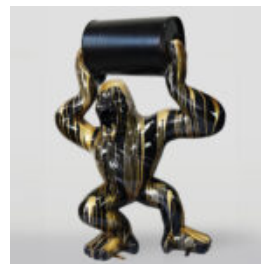

GRANDE FIGURINE DE GORILLE AVEC UNE POUBELLE DORÉE

Numéro d'article :
G1-5-3
Description du produit :
Grande figurine de gorille noir en...