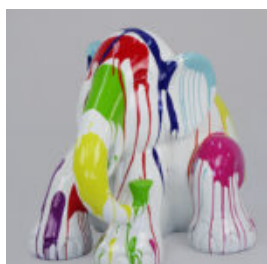

SOLEIL ASSIS L - POUBELLE BLANCHE

Numéro d'article:
S3-4-1

Description du produit:
Soleil assis l - poubelle...