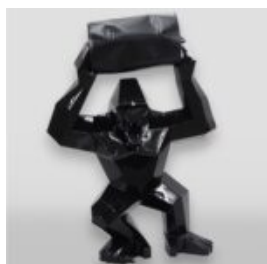

GORILLE TONO CARRÉ XL - UNE COULEUR

Numéro d'article: G1-11-1
Description du produit: Gorille Tono carré XL - une...