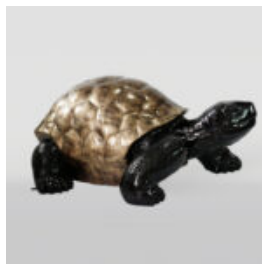

## GRANDE FIGURINE DE GORILLE AVEC UN TONNEAU ARBORANT LE LOGO LV

Número d'article :  
G1-5-1  
Description du produit :  
Grand gorille rouge avec un...

## DUŻA MASKA NA PODSTAWIE – W NIEBIESKIE ŁATY

Numer artykułu:  
M3-1-5

Opis produktu:  
Duża maska na podstawie - Biała z  
niebieskimi...