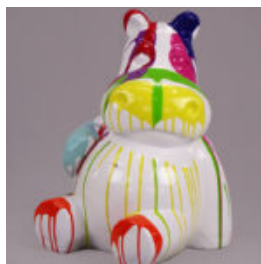

HIPPO 40CM - POUBELLE BLANCHE

Référence de l'article: S50

Description du produit: Hippo 40cm - poubelle...