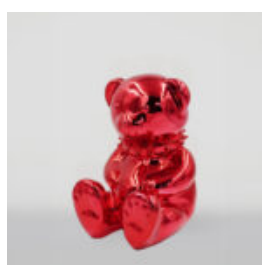

TEDDY BEAR H-31 CM AVEC COL AVEC DES POINTES VERSION ROUGE

Numéro d'article:
M2-3-17
Description du produit:
Miś 31cm avec col avec des pointes...