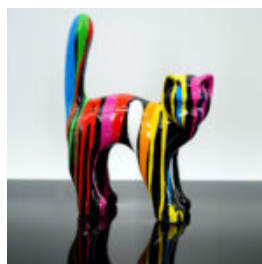

FIGURINE DÉCORATIVE PETIT CHAT DEBOUT - TRASH

Numéro d'article : C094a
Description du produit : Petite figurine décorative de chat -...