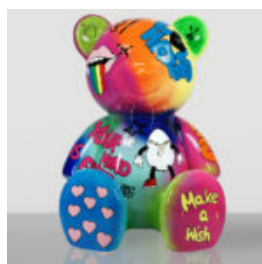

GRAND OURS ASSIS - WISH

Numéro d'article :M2-5-8
Description du produit :Grand ours assis, peint à la...