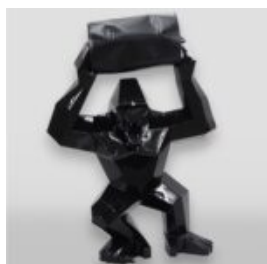

GORYL TONO KWADRAT XL - JEDEN KOLOR

Numer artykułu:
G1-11-1

Opis produktu:
Goryl Tono kwadrat XL - jeden...