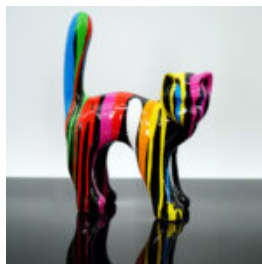

FIGURINE DÉCORATIVE PETIT CHAT DEBOUT - TRASH

Numéro d'article :
C094a
Description du produit :
Petite figurine décorative de chat -...