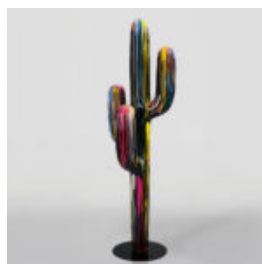

CROCHET CACTUS NOIR TRASH

Numéro d'article :
K3-2-7
Description du produit :
Cactus - Trash Noir
Matériel :
Stratifié...