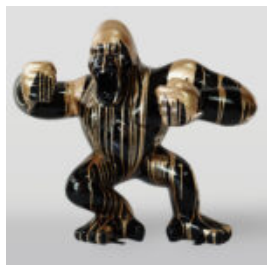

CZARNY GORYL XL - ŻŁOTY TRASH

Numer artykułu:
G1-2-1

Opis produktu:
Czarny goryl XL - złoty...