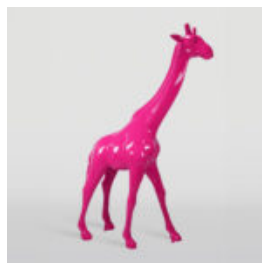

GRANDE VERSION ROSE GIRAFE 230 CM

Numéro d'article:
Figure Girafe 230cm

Description du produit:
Grande version rose...