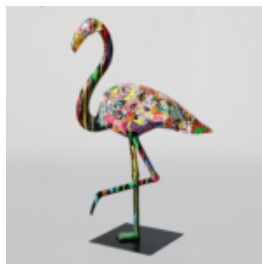

## GRANDE FIGURE D'UNE GIRAFE DE TAILLE NATURELLE - MODERNE

Numéro d'article:  
F041 - moderne

Description du produit:

Une grande figure d'une...

## GRANDE FIGURINE DE TORTUE MARCHANTE - SMARTIE BLEU

Numéro d'article : Z2-2-5 Description du produit : Grande figurine de tortue marchante bleue...