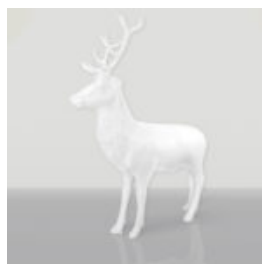

FIGURE DÉCORATIVE 3D - GRAND CERF BLANC

Numéro d'article :
F006
Description du produit :
Cerf de taille réelle réalisé en couleur...