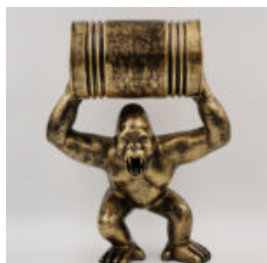

## HIPPO 40CM - CÂCHE BLANCHE

NUMÉRO D'ARTICLE:  
S50

Description du Produit:  
Hippo 40cm - Câche Blanche

...