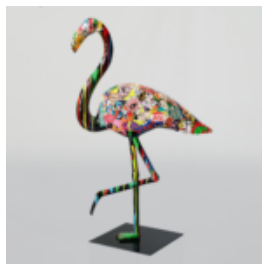

FIGURE DÉCORATIVE FLAMING 3D - POP ART

Numéro d'article:
F2-1-2
Description du produit:
Figure décorative Flaming - Pop...