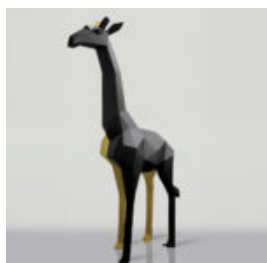

GRANDE FIGURINE GIRAFE GÉOMÉTRIQUE EN LAMINÉ - OR/NOIR

Numéro d'article :
S39
Description du produit :
Grande figurine de girafe géométrique en...