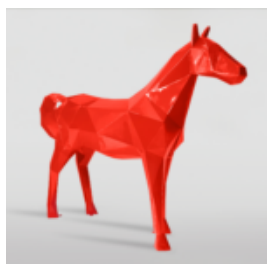

## FIGURINE 3D DE TAILLE RÉALISTE PANTHÈRE TACHETÉE BLEUE

Référence de l'article:  
P2-1-3

Description du produit:  
Panthère debout de taille naturelle -...

## STATUE DE PANTHÈRE DEBOUT DE TAILLE NATURELLE - FINITION NATURELLE

Référence de l'article:  
P2-1-1

Description du produit:  
Panthère debout de taille naturelle -...

## PANTHÈRE DEBOUT DE TAILLE NATURELLE - PEINTURE MATE MORO

Référence de l'article:  
P2-1-2

Description du produit:  
Panthère debout de taille naturelle -...