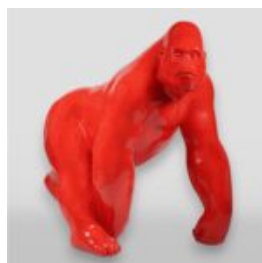

GORILLE JUNGLE - UNE COULEUR

Référence de l'article:
G1-10-3

Description du produit:
Gorille Jungle - une...