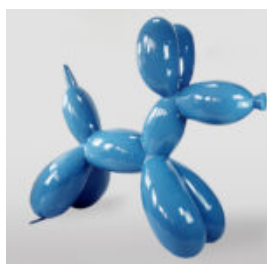

BALLOON DOG GRANDE FIGURE DÉCORATIVE - BLEU

Número d'article:
B2-1-2

Description du produit:
Balloon Dog grande figure...