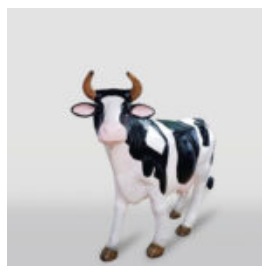

BANC DE STRATIFIÉ EN FORME DE VACHE - RAYURES COLORÉES

Número d'article:
F016B

Description du produit:
Banc de stratifié en forme de vache -...

LA FIGURE D'UNE VACHE - MAQUETTE EN 3D À TAILLE RÉELLE

Número d'article : F018

Description du produit : Figure de vache - maquette à taille...