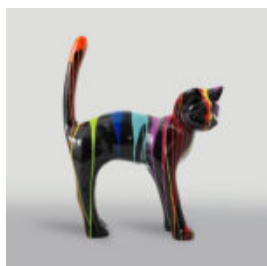

FIGURA DEKORACYJNA - KOT ŚREDNIEJ WIELKOŚCI

Numer artykułu:
C094m

Opis produktu:
Dekoracyjna figura kota średniej...