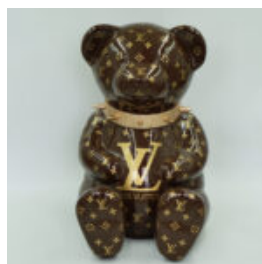

OURS MONOGRAMME H-45CM

Référence de l'article:
M2-4-6

Description du produit:
Ours - monogramme

Matériau: Résine...