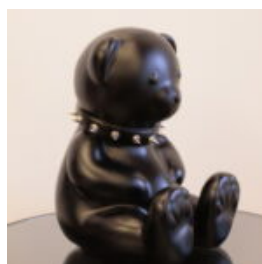

FIGURE DÉCORATIVE DE LA RÉSINE - EN PELUCHE

Numéro / Nom de l'article:
M2-3-13

Description du produit:
Figure décorative ours en...