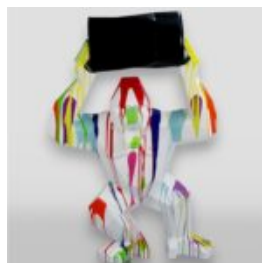

GORYL TONO KWADRAT XL - BIAŁY TRASH

Numer artykułu:
G1-11-3

Opis produktu:
Goryl Tono kwadrat XL - Biały...