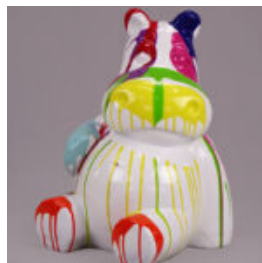

HIPPO 40CM - CÂCHE BLANCHE

NUMÉRO D'ARTICLE:
S50

Description du Produit:
Hippo 40cm - Câche Blanche

...