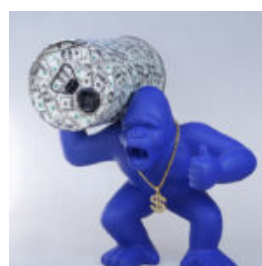

GORILLE AVEC UN BARIL - OK

Numéro d'article:
G1-9-1

Description du produit:
Gorille avec un baril - ok

...