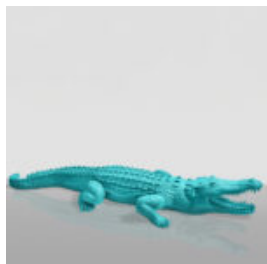

## GRANDE FIGURINE CROCODILE - VERT MENTHE

Numéro d'article :  
F044

Description du produit :  
Figurine décorative crocodile grande, de...