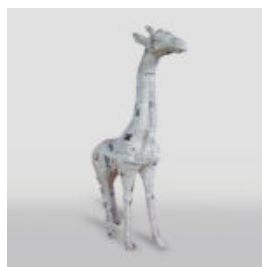

GRANDE FIGURE - UNE GIRAFE DÉCORÉE DANS UN STYLE POP-ART

Numéro d'article:
GF062

Description du produit:

Grande figure - une girafe dans le...