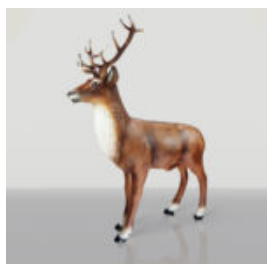

FIGURINE DÉCORATIVE 3D - GRAND CERF AUX TONS NATURELS

Numéro d'article :F006
Description du produit :Cerf grandeur nature aux tons...