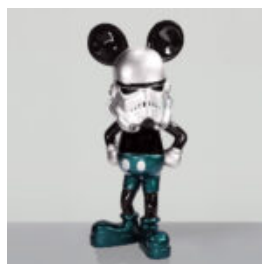

FIGURINE DÉCORATIVE SOURIS STORMTROOPER VERT

Numéro d'article : Stormtrooper vert
Description du produit : Figurine décorative
Souris...