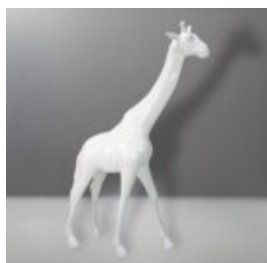

GRANDE GIRAFE DE 230 CM EN VERSION BLANCHE

Numéro d'article :
Figurine de girafe 230cm
Description du produit :
Grande girafe de 230cm...