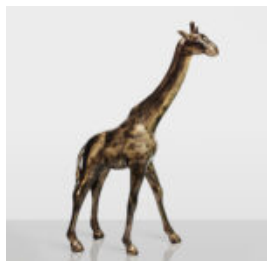

GRANDE GIRAFE 230CM VERSION PATINE

Numéro d'article : Figurine girafe 230cm
Description du produit : Grande girafe 230cm version...