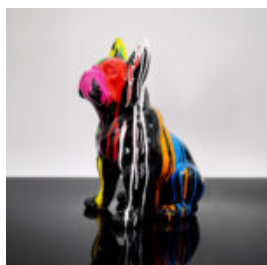

FIGURINE DÉCORATIVE BOULEDOGUE FRANÇAIS - TRASH

Numéro d'article :C200s
Description du produit :Figurine décorative Bouledogue Français -...