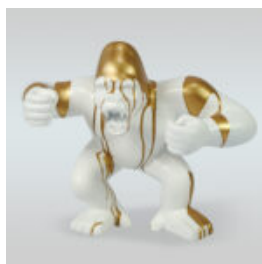

GORILLE BLANC XS - POUBELLE DORÉE

Numéro d'article: G1-4-1
Description du produit: Gorille XS - poubelle blanc et...