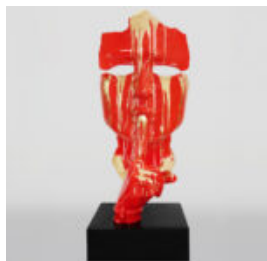

## GRANDE MASQUE SUR SOCLE - PATINE ARGENTÉE

Numéro d'article:  
M3-1-2

Description du produit:  
Grand masque sur socle - patine...