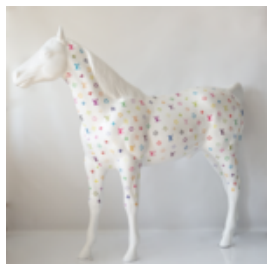

CHEVAL TAILLE RÉELLE - MONOGRAMME

Numéro d'article: P74
Description du produit: Cheval taille réelle - Monogramme
Matériau ...