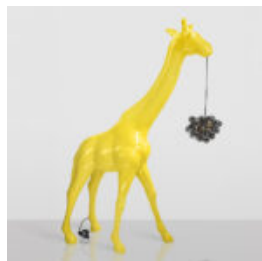

GRANDE GIRAFE 230CM LAMPE - VERSION JAUNE

Numéro d'article :
Figure de girafe 230cm LAMPE
Description du produit :
Grande girafe 230cm...