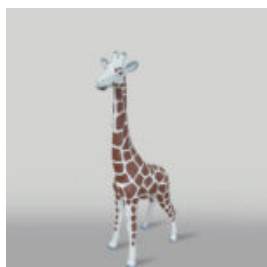

ŻYRAFA KLASYCZNA - FIGURA WYSOKOŚCI 100CM

Numer artykułu:
Figura żyrafy 100cm

Opis produktu:
Figura żyrafy 100cm - kolor...