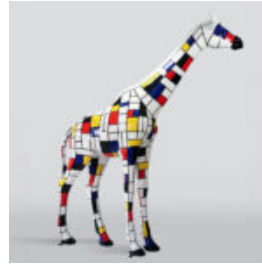

## GRANDE GIRAFE DE 230 CM EN VERSION BLANCHE

Numéro d'article :  
Figurine de girafe 230cm  
Description du produit :  
Grande girafe de 230cm...