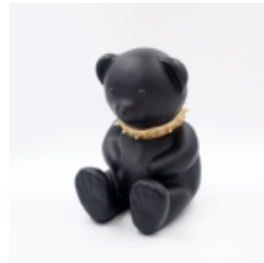

OURS EN PELUCHE H -31 CM - TAPIS NOIR

Numéro d'article:
M2-3-11

Description du produit:
Ours en peluche h -31 cm - tapis...