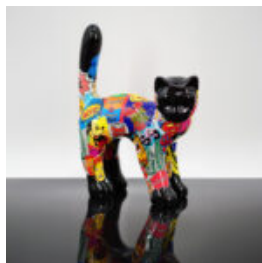

FIGURINE DÉCORATIVE PETIT CHAT DEBOUT - BANDE DESSINÉE

Numéro d'article :C094a
Description du produit :Petite figurine décorative de chat -...