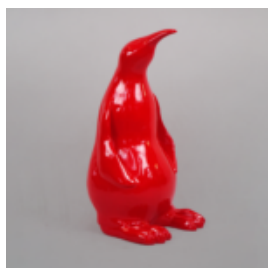

PENGUIN 100 CM - UNE COULEUR

Numéro d'article:
P3-1-1

Description du produit:
Penguin 100 cm - une couleur

...