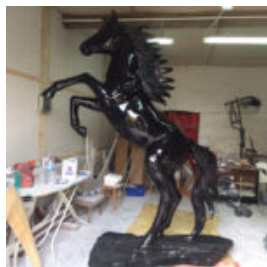

## GRANDE FIGURINE DE CHIEN BULLDOG AMÉRICAIN - ÉDITION MONOCHROME

Número d'article :  
B1-18-3  
F099

Description du produit :  
Grande figurine 3D de Bulldog...