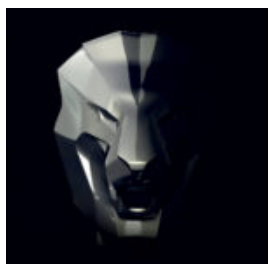

FIGURE EXCLUSIVE DE LION - BRILLANCE ARGENTÉE

Numéro d'article :LewPGsilver Description du produit :Figure exclusive d'un lion marchant avec...