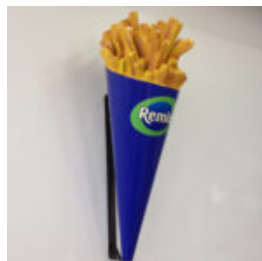

REKLAMOWE FRYTKI WISZĄCE Z UCHWYTEM

Numer artykułu:
Reklamowe frytki wiszące.

Opis produktu:
Figura reklamowa...