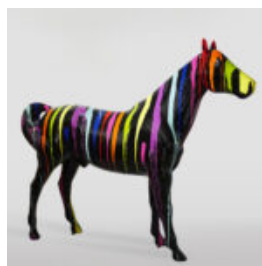

SCULPTURE EN COULEUR DE CHEVAL GRANDEUR NATURE, TRASH NOIR

Numer artykułu:
F039tr

Opis produktu:
Statue grandeur nature d'un cheval coloré -
noir...