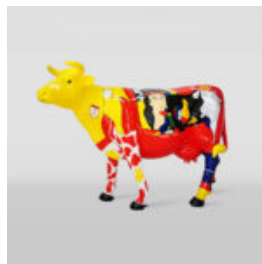

VACHE AVEC MOTIF PICASSO

Référence de l'article :
K1-1-2
Description du produit :
Vache grandeur nature avec motif...