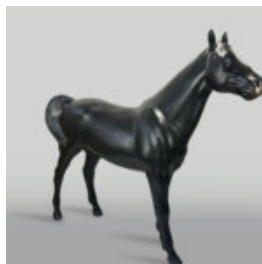

FIGURINE GRANDEUR NATURE D'UN CHEVAL NOIR

Numéro d'article:
F039 Noir
Description du produit:
Figurine grandeur nature d'un cheval,...