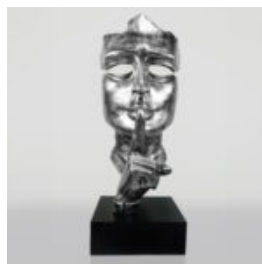

GRAND MASQUE BASÉ SUR - SILVER PATINE

Numéro d'article:
M3-1-2
Description du produit:
Grand masque basé sur - Silver...