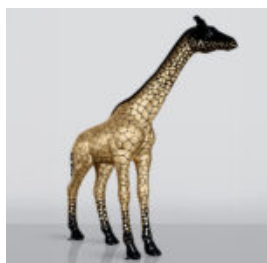

GRANDE FIGURINE GIRAFE GRANDEUR NATURE - NOIRE AVEC DES TACHES DORÉES

Numéro d'article :
F041 - noir avec des taches dorées
Description du produit :
Grande...