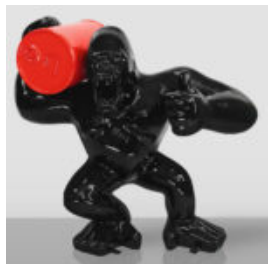

PETIT GORILLE AVEC UN FÛT SUR L'ÉPAULE - OK

Numéro d'article : G1-9-3 Description du produit : Petit gorille avec un fût sur l'épaule...