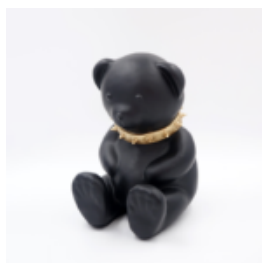

OURS H-31 CM - NOIR MAT

Référence de l'article:
M2-3-11

Description du produit:
Ours H-31 cm - noir...