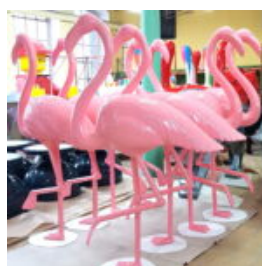

FIGURE 3D FLAMING DÉCORATIVE - ÉDITION ONE - COLOR

Número d'article:
F2-1-1

Description du produit:
Figure flamboyante décorative -...