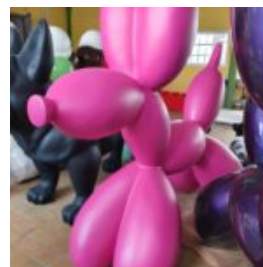

BALON DOG GRAND SILHOUETTE DÉCORATIVE

Numéro d'article:
B2-1-4

Description du produit:
Balloon Dog grande figure...