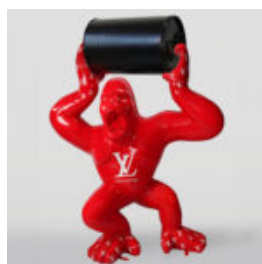

## GRANDE FIGURINE DE GORILLE AVEC UN TONNEAU ARBORANT LE LOGO LV

Número d'article :  
G1-5-1  
Description du produit :  
Grand gorille rouge avec un...