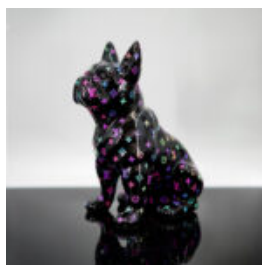

FIGURINE DÉCORATIVE BOULEDOGUE FRANÇAIS - LV

Numéro d'article :C200s
Description du produit :Figurine décorative Bouledogue Français -...