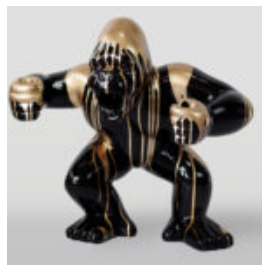

CZARNY GORYL L - ŻŁOTY TRASH

Numer artykułu:
G1-3-2

Opis produktu:
Czarny goryl L - złoty trash

Materiał:
Żywica...