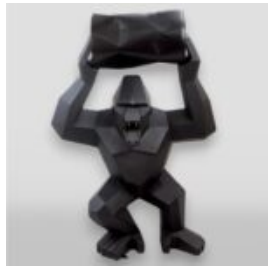

GORILLA TONO CARRÉ XL - UNE COULEUR MAT

Numéro d'article :
G1-11-2

Description du produit :
Gorille géométrique, figurine...