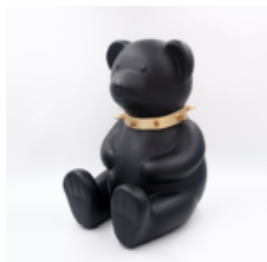

OURS H-45 CM - NOIR MAT

Référence de l'article:
M2-4-11

Description du produit:
Ours H-45 cm - noir...