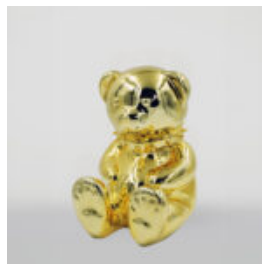

## GRANDE GIRAFE 230 CM COULEUR ZÈBRE

Numéro d'article:  
Figure Girafe 230cm

Description du produit:  
grande girafe 230 cm...

## OURS DE 31 CM AVEC COLLIER À POINTES VERSION ARGENTÉE

Référence:  
M2-3-16

Description du produit:  
Ours de 31cm avec un collier à pointes chromées...