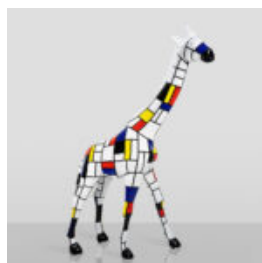

GRANDE GIRAFE 230CM VERSION MONDRIAN

Numéro d'article : Figurine girafe 230cm
Description du produit : Grande girafe
230cm version...