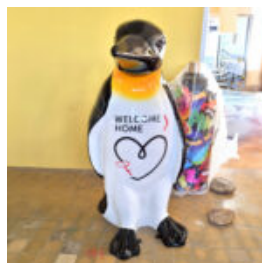

## FIGURE DÉCORATOIRE D'UT CHAMEAU DE TAILLE NATURELLE

NUMÉRO D'ARTICLE:  
F053

Description du Produit:  
Figure décorative d'Ut...