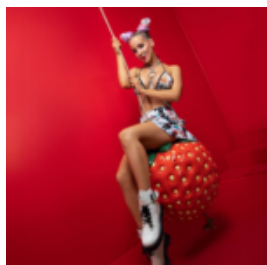

FIGURA DEKORACYJNA / REKLAMOWA - DUŻA TRUSKAWKA

Opis produktu:
Figura truskawki reklamowe.

Materiał:
Odlew...