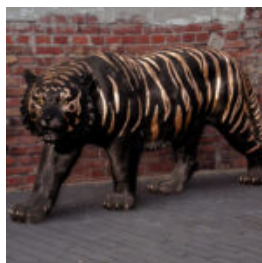

TIGRE NOIR DEBOUT - POUBELLE DORÉE

Numéro d'article: S94
Description du produit: Tigre noir debout - poubelle...