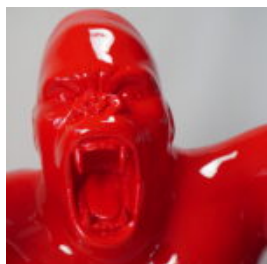

## GRANDE FIGURINE DE GIRAFE GRANDEUR NATURE - CYAN

Numéro d'article :  
F041 - cyan  
Description du produit :  
Grande figurine de girafe grandeur...