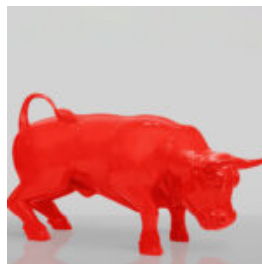

FIGURINE DÉCORATIVE TAUREAU ROUGE

Description du produit : Taureau rouge
Matériau : Laminé en verre PWS Taille :
H-45cm x L-81cm...