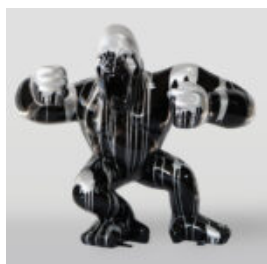

CZARNY GORYL XL - SREBRNY TRASH

Numer artykułu:
G1-2-1

Opis produktu:
Czarny goryl XL - srebrny...