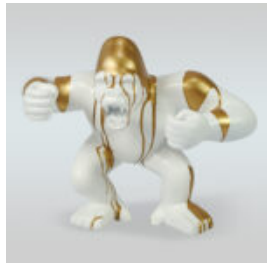

GORYL BLANC XS - POUBELLE DORÉE

Numéro d'article:
G1-4-1

Description du produit:
Goryl XS - Câches blanches et...