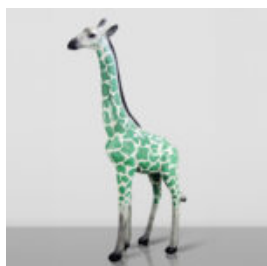

GIRAFE TACHETÉE DE VERT - GRANDE FIGURINE 3D

Numéro d'article :GF062
Description du produit : Grande figurine - girafe dans un style...