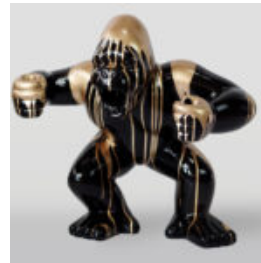

GORILLE NOIR L - POUBELLE DORÉE

Numéro d'article:
G1-3-2

Description du produit:
Gorille noir L - poubelle...