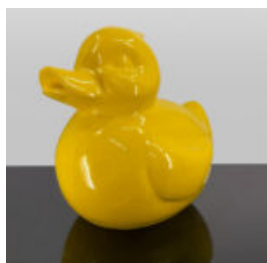

PETIT CANARD 60 CM

NUMÉRO D'ARTICLE:
GC214

Description du Produit:
Petit Canard 60cm.
...