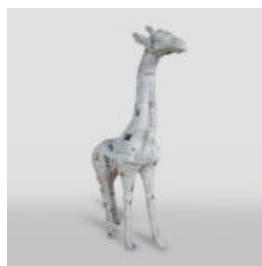

GRANDE FIGURE - UNE GIRAFE DÉCORÉE DANS UN STYLE POP-ART

Numéro d'article:
GF062

Description du produit:

Grande figure - une girafe dans le...