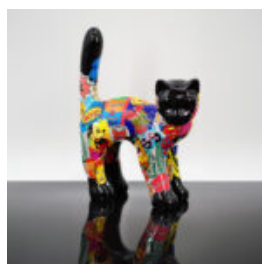

FIGURINE DÉCORATIVE PETIT CHAT DEBOUT - BANDE DESSINÉE

Numéro d'article :C094a
Description du produit :Petite figurine décorative de chat -...