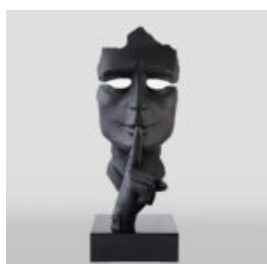

GRANDE MASQUE SUR SOCLE

Référence de l'article:
M3-1-6

Description du produit:
Grand masque sur...