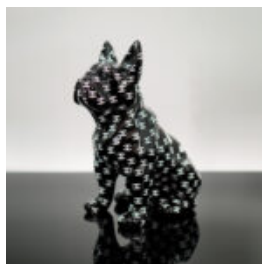

FIGURINE DÉCORATIVE BOULEDOGUE FRANÇAIS - CC

Numéro d'article :
C200s
Description du produit :
Figurine décorative Bouledogue Français...