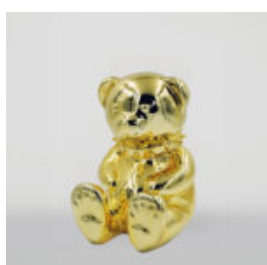

EN PELUCHE H-31 CM AVEC COL AVEC DES POINTES

Numéro d'article:
M2-3-15
Description du produit:
Miś 31cm avec un col avec des...