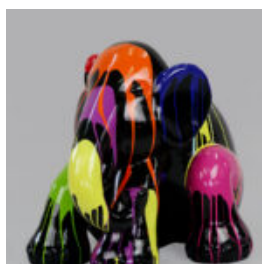

SOLEIL ASSIS L - POUBELLE NOIRE

Numéro d'article:
S3-4-2

Description du produit:
Soleil assis l - poubelle noire

...