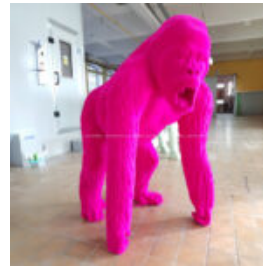

## GRANDE FIGURE D'UN GORILLE BOXEUR ROUGE

Numéro d'article :  
G1-1-6

Description du produit :  
Grande figurine de gorille boxeur - 1...