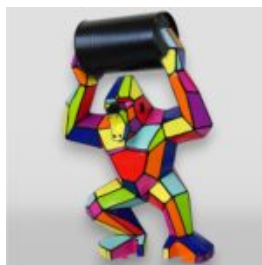

GORYL TONO CARRÉ XL - SMARTIE

Numéro d'article:
G1-11-5

Description du produit:
Gorille Tono carré XL - Smartie peint à la...