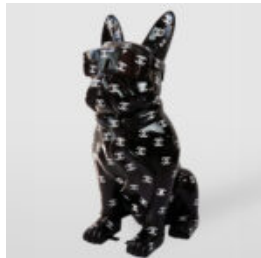

PETITE FIGURINE BULLDOG AVEC CRAVATE ET LUNETTES - LOGO

Numéro d'article : B1-28-4
Description du produit :
Grand figurine de bulldog avec cravate et...