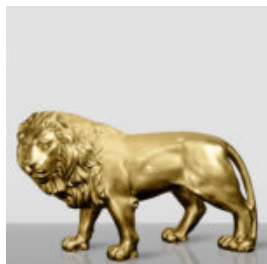

## GRANDE FIGURINE DE LION DEBOUT - DORÉE

Numéro d'article :S93-5  
Description du produit :Lion debout - doré  
H- 125cm L -...