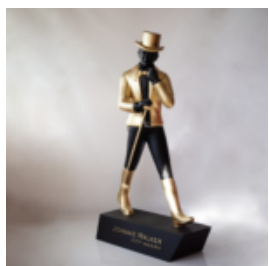

JOHNNIE WALKER - CONTINUEZ À MARCHER

Numéro d'article:
R02

Description du produit:
Johnnie Walker - Continuez à...