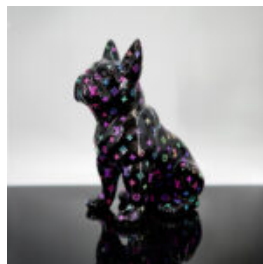

FIGURINE DÉCORATIVE BOULEDOGUE FRANÇAIS - LV

Numéro d'article :C200s
Description du produit :Figurine décorative Bouledogue Français -...