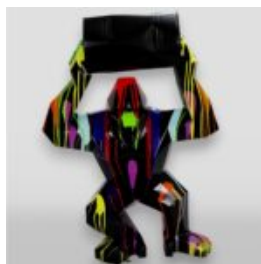

GORILLE TONO CARRÉ XL - POUBELLE NOIRE

Référence de l'article: G1-11-4

Description du produit: Gorille Tono carré XL - Noir...