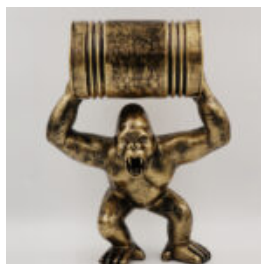

GORYL TONO XS - PATYNA TRANSLATES TO GORILLE TONO XS - PATINE IN FRENCH.

Référence de l'article: G1-7-1

Description du produit: Gorille Tono XS -...