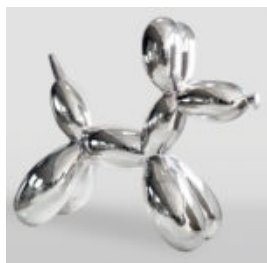

## UNE GRANDE FIGURE D'UNE TORTUE DE MARCHE - PATINE D'OR

Número d'article:  
Z2-2-2

Description du produit:  
Une grande figure d'une tortue de...

## FIGURA 3D REALISTYCZNYCH ROZMIARÓW PANTERA W NIEBIESKIE ŁATY

Numer artykułu:  
P2-1-3

Opis produktu:  
Pantera stojąca naturalnych wymiarów -  
niebieskie...

## GRANDE FIGURINE DE GORILLE AVEC UNE POUBELLE DORÉE

Número d'article :  
G1-5-3  
Description du produit :  
Grande figurine de gorille noir en...