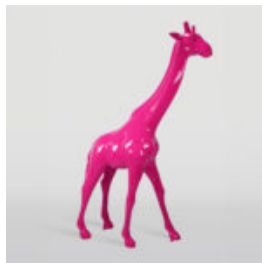

GRANDE VERSION ROSE GIRAFE 230 CM

Numéro d'article:
Figure Girafe 230cm

Description du produit:
Grande version rose...