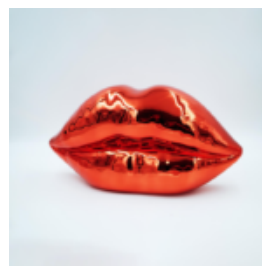

LÈVRES EN CHROME ROUGE

Référence de l'article:
U1-1-1
Description du produit:
Bouche en chrome...