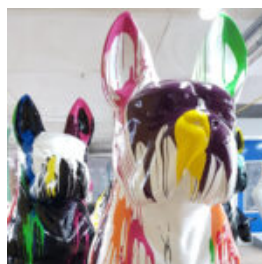

GIGANTYCZNY PIES BULLDOG, FIGURA 3D MULTIKOLOR

Numer artykułu:
C200sxl

Opis produktu:
Gigantyczny bulldog.

Materiał:
laminat szklany...