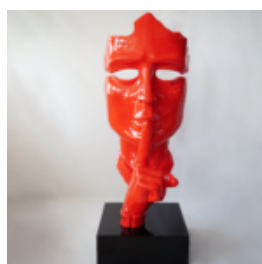

GRAND MASQUE BASÉ SUR - ROUGE

Número d'article:
M3-1-8

Description du produit:
Grand masque basé sur

matériel:...