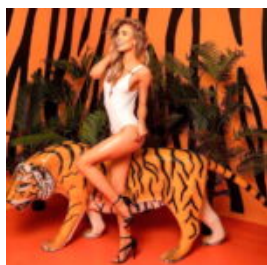

FIGURE DÉCORATOIRE ET UTILITÉ BIG TIGER

Article:

Figure Décoratoire et utilité Big Tiger

Description du Produit:...