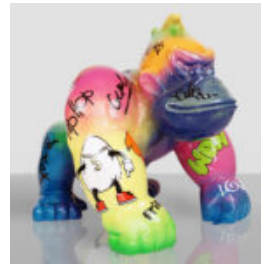

DONKEY KONG - POP ART DONKEY KONG - ART POP

Référence de l'article:
G1-14-6

Description du produit:
Donkey Kong dans un motif Pop...