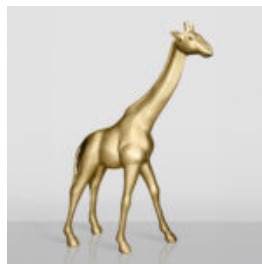

## GRANDE FIGURINE DE LION DEBOUT - DORÉE

Numéro d'article :S93-5  
Description du produit :Lion debout - doré  
H- 125cm L -...