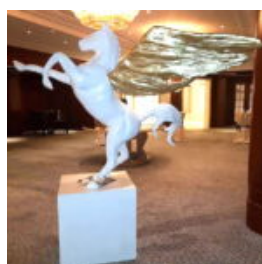

FIGURE DÉCORATOIRE GRANDE PÉGASE BASÉE SUR

NUMÉRO D'ARTICLE:
Pégase

Description du Produit:
PEGASUS DÉCORATIF
...