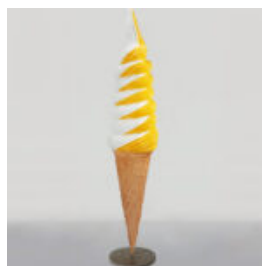

MAQUETTE PUBLICITAIRE DE GLACE AMÉRICAINNE / SPIRALE - MANGUE

Numéro d'article :
F106
Description du produit :
Maquette publicitaire de glace américaine...