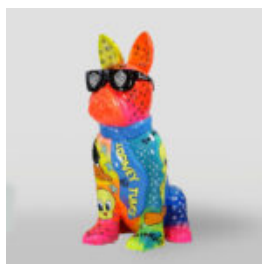

PIES DUŻA FIGURA BULLDOGA Z KRAWATEM W OKULARACH – LOONEY TUNES

Numer artykułu:
B1-5-5

Opis produktu:
Duża figura bulldoga z krawatem w
okularach,...