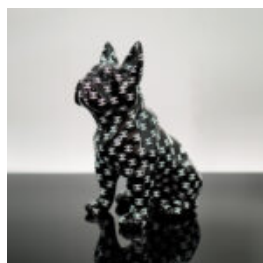

FIGURINE DÉCORATIVE BOULEDOGUE FRANÇAIS - CC

Numéro d'article :
C200s
Description du produit :
Figurine décorative Bouledogue Français...