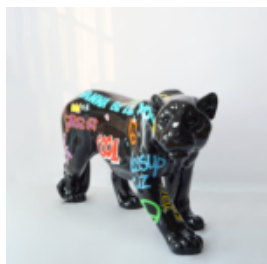

PANTHÈRE DEBOUT DE TAILLE NATURELLE - GRAFFITI

Référence de l'article:
P2-1-9

Description du produit:
Panthère debout de taille naturelle -...