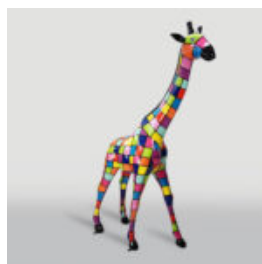

GRANDE GIRAFE 230 CM - VERSION SMARTIE

Numéro d'article:
Figurine de girafe 230cm
Description du produit:
Grande girafe 230cm...