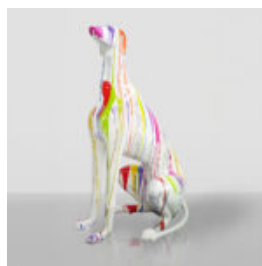

GRANDE FIGURINE CHIEN LÉVRIER GREYHOUND - DÉCHET

Numéro d'article : Greyhound XL
Description du produit : Grande figurine de lévrier...