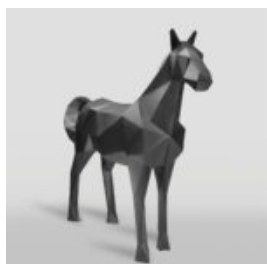

## FIGURA ARTYSTYCZNA DUŻY NOWOCZESNY LEW METALIK

Nazwa produktu:  
Modern Lion.

Opis produktu:  
Figura artystyczna, duży nowoczesny lew -...