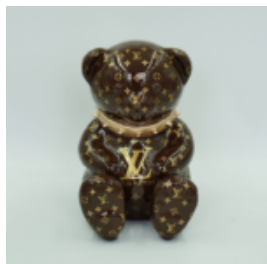

OURS MONOGRAMME H-31CM

Référence de l'article:
M2-3-6

Description du produit:
Ours - monogramme

Matériau: Résine...