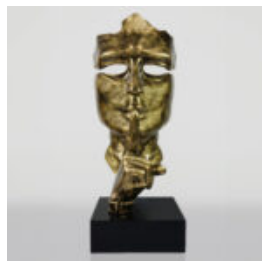

GRANDE MASQUE SUR SOCLE - PATINE DORÉE

Référence de l'article:
M3-1

Description du produit:
Grand masque sur socle - patine...