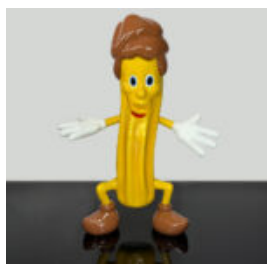

FIGURE PUBLICITAIRE CHURROS

Numéro d'article : Churros
Description du produit : Matériau : Laminé verre PWS
Taille...