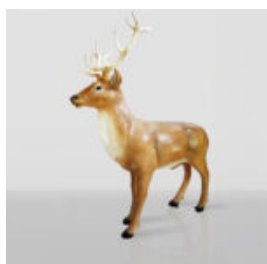

FIGURINE DÉCORATIVE 3D - GRAND CERF AUX TONS NATURELS

Numéro d'article :F006
Description du produit :Cerf grandeur nature aux tons...