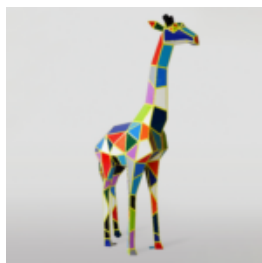

## GRANDE FIGURINE DE TORTUE MARCHANTE - SMARTIE BLEU

Numéro d'article : Z2-2-5 Description du produit : Grande figurine de tortue marchante bleue...

## GRANDE FIGURE D'UNE GIRAFE DE TAILLE NATURELLE - BLANC

Numéro d'article:  
F041 - blanc

Description du produit:

Une grande figure d'une...