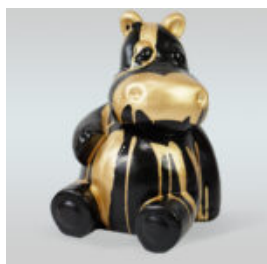

HIPPO NOIR 40CM - POUBELLE DORÉE

Référence de l'article: S87
Description du produit: Hippo 40cm - poubelle noir et...