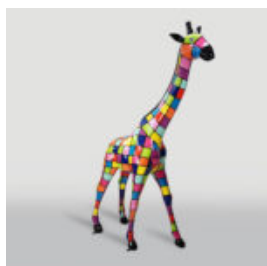

GRANDE GIRAFE 230 CM - VERSION SMARTIE

Numéro d'article:
Figurine de girafe 230cm
Description du produit:
Grande girafe 230cm...