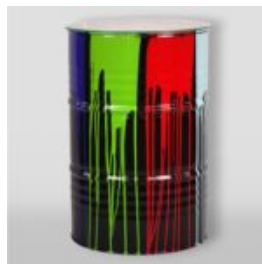

TONNEAU - POUBELLE NOIRE

Référence de l'article:
B3-1-2

Description du produit:
Baril - poubelle...