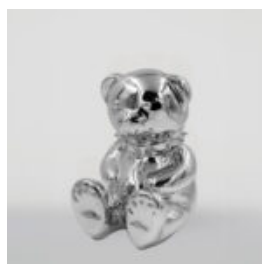

EN PELUCHE H-31 CM AVEC COL AVEC DES POINTES

Numéro d'article:
M2-3-16
Description du produit:
Miś 31cm avec un collage avec des...