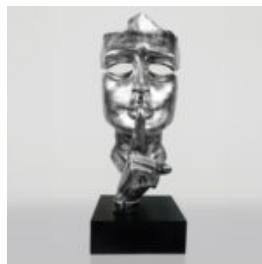

GRANDE MASQUE SUR SOCLE - PATINE ARGENTÉE

Numéro d'article:
M3-1-2

Description du produit:
Grand masque sur socle - patine...