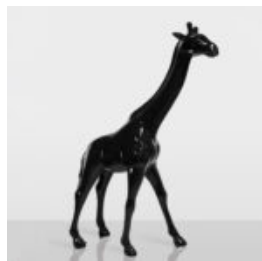

GRANDE GIRAFE 230CM VERSION NOIRE

Numéro d'article : Figurine girafe 230cm
Description du produit : Grande girafe 230cm version...