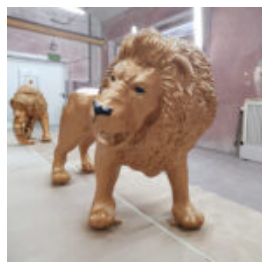

## PUBLICITÉ BOUTON GLACE GRANDE 180 CM

Numéro d'article:  
F101

Description du produit:  
Échelle publicitaire glacée en verre...