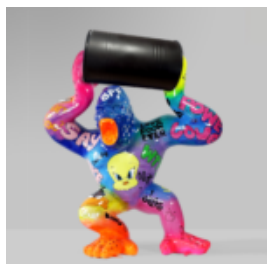

## GRAND CHIEN DE BALLON - LOONEY TUNES

Numéro d'article:  
B2-1-1

Description du produit:  
Grand chien de ballon - Looney...

## BOULEDOGUE AVEC CASQUETTE - PATINE ARGENTÉE

Numéro de produit:  
B1-1-6  
Description du produit:  
Bulldog avec casquette - Patine...

## BIG GORILLA - LOONEY TUNES

Numéro d'article:  
G1-1-2

Description du produit:  
Big Gorilla - Looney Tunes

...