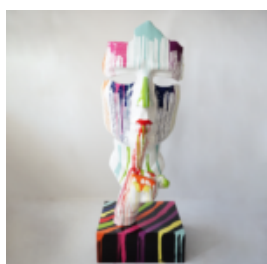

## LEW STOJĄCY - PATYNA

Numer artykułu:  
S93-1

Opis produktu:  
Lew stojący - patyna

H- 125cm L -...