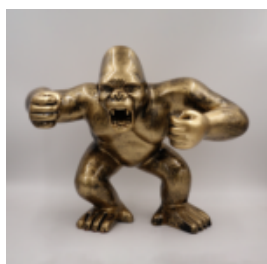

GORILLA S - PATINE

Numéro d'article:
G1-8-1

Description du produit:
Gorilla S - patine

matériel:...