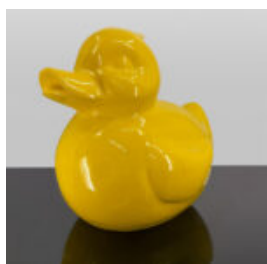

PETIT CANARD 60 CM

NUMÉRO D'ARTICLE:
GC214

Description du Produit:
Petit Canard 60cm.

...