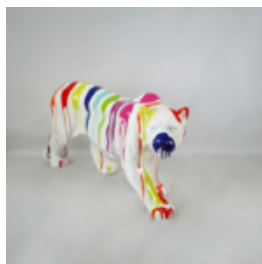

## PANTHÈRE DEBOUT DE TAILLE NATURELLE - PEINTURE MATE

Référence de l'article:  
P2-1-10

Description du produit:  
Panthère debout de taille naturelle...