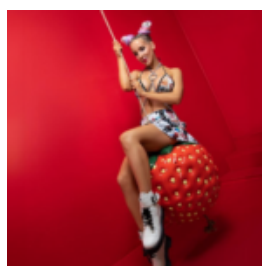

FIGURE DÉCORATIVE / PUBLICITAIRE - GRANDE FRAISE

Description du produit:

Un chiffre de publicité aux fraises.

matériel:
Casting...