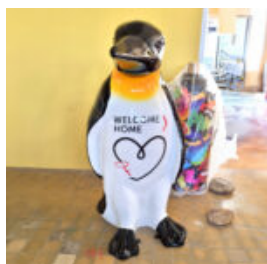

## FIGURE DÉCORATOIRE D'UT CHAMEAU DE TAILLE NATURELLE

NUMÉRO D'ARTICLE:  
F053

Description du Produit:  
Figure décorative d'Ut...