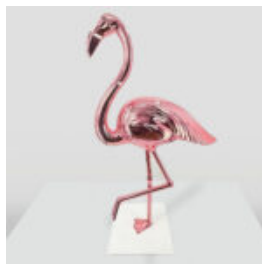

FIGURINE DÉCORATIVE FLAMANT 3D - CHROMÉ

Numéro d'article :
F2-1-3
Description du produit :
Figurine décorative flamant - édition...