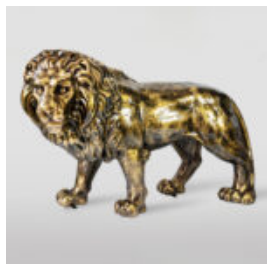

## GRANDE FIGURINE DE GIRAFE À TAILLE RÉELLE - SMARTIE

Référence de l'article:  
F041 - Smartie  
Description du produit:  
Grande figurine de girafe à...

## PIES DUŻA FIGURA BULLDOGA Z KRAWATEM W OKULARACH – LOONEY TUNES

Numer artykułu:  
B1-5-5

Opis produktu:  
Duża figura bulldoga z krawatem w  
okularach,...