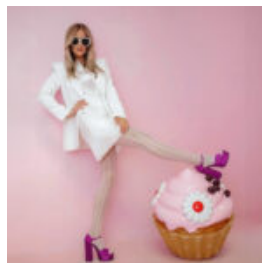

FIGURINE PUBLICITAIRE 3D - CUPCAKE

Opis produktu:
Figurine publicitaire 3D - cupcake
Matière :
Stratifié en verre PWS
Taille...