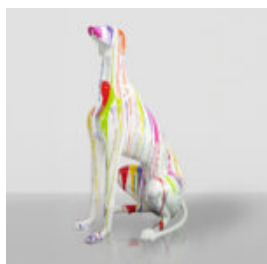

GRANDE FIGURINE CHIEN LÉVRIER GREYHOUND - DÉCHET

Numéro d'article :
Greyhound XL
Description du produit :
Grande figurine de lévrier...