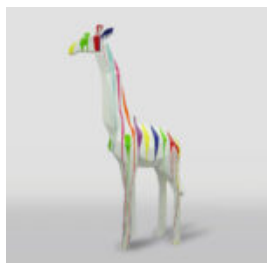

GRANDE GIRAFE GÉOMÉTRIQUE FIGURE EN STRATIFIÉE - POUBELLE BLANCHE

Numéro d'article:
S38

Description du produit:
Grande girafe géométrique Figure en...