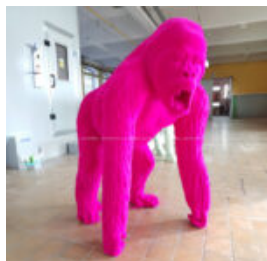

GRANDE FIGURE 3D AFFLUÉE

Numéro d'article:
G1-13-1

Description du produit:
Grand gorille avec stratifié en...