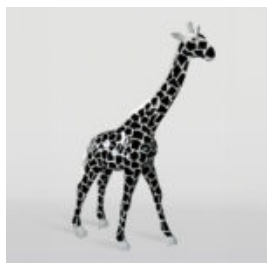

GRANDE VERSION DE PATCH GIRAFE 230 CM

Numéro d'article:
Figure Girafe 230cm

Description du produit:
Grande version blanche...