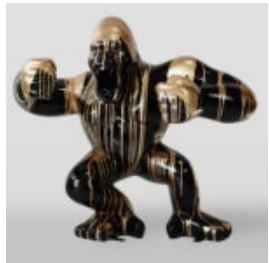

GORILLE NOIR XL - POUBELLE DORÉE

Référence de l'article:
G1-2-1

Description du produit:
Gorille noir XL - poubelle...