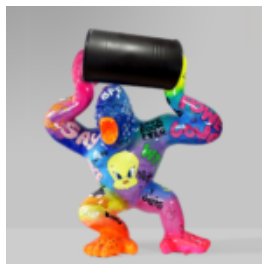

TORTUE DANS UN CASQUE AVEC UN MONOGRAMME DORÉ

Numéro d'article:
Z2-1-6
Description du produit:
Tortue dans un casque avec un...

LÈVRES CHROMÉES ARGENTÉES

Numéro d'article:
U1-1-3
Description du produit:
Lèvres chromées argentées

...

GRAND AMER AVEC UN BARIL - LOONEY TUNES

Numéro d'article:
G1-5-4
Description du produit:
Grand amer avec un baril - Looney...

BIG GORILLA - LOONEY TUNES

Numéro d'article:
G1-1-2
Description du produit:
Big Gorilla - Looney Tunes