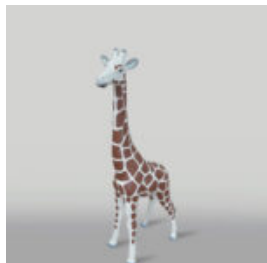

NUMÉRO D'ARTICLE:
F112

Description du Produit:
Petit simulation -Up d'Un...

FIGURA REKLAMOWA - DUŻA KURA 155CM

Numer/nazwa artykułu:
Kura reklamowa / eventowa / dekoracyjna.

Opis...

FIGURA DEKORACYJNA I REKLAMOWA - ŁEB BYKA NA ŚCIANĘ

Numer/ nazwa artykułu:
Łeb byka

Opis produktu:
Łeb byka - reklama...

ŻYRAFA KLASYCZNA - FIGURA WYSOKOŚCI 100CM

Numer artykułu:
Figura żyrafy 100cm

Opis produktu:
Figura żyrafy 100cm - kolor...

ARTYSTYCZNA MAKIETA, DUŻA FIGURA ŚWINI