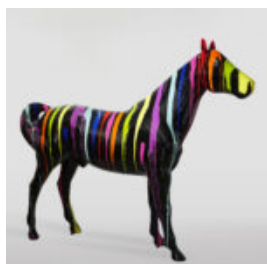

SCULPTURE EN COULEUR DE CHEVAL GRANDEUR NATURE, TRASH NOIR

Numer artykułu:
F039tr

Opis produktu:
Statue grandeur nature d'un cheval coloré -
noir...