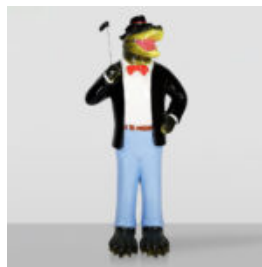

FIGURINE DÉCORATIVE CROCODILE DEBOUT EN COSTUME

Numéro d'article : GarniturKrokodyl
Description du produit : Grand crocodile debout en costume,...