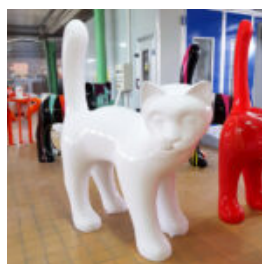

Numéro d'article :

C200xl

Description du produit :

Grand chiot bouledogue français - uni...

FIGURE DÉCORATIVE GRANDE CAT COLOR

Numéro d'article:

C094XLS

Description du produit: