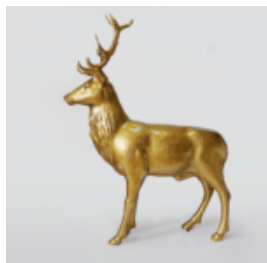

FIGURINE DÉCORATIVE 3D - GRAND CERF ROUGE

Numéro d'article:
F006 Rouge
Description du produit:
Cerf en taille...

GRANDE GIRAFE 230 CM - VERSION SMARTIE

Numéro d'article:
Figurine de girafe 230cm
Description du produit:
Grande girafe 230cm...