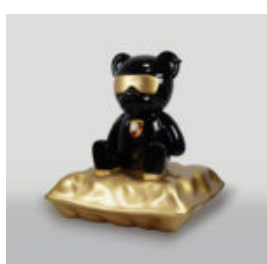

MIŚ SIEDZĄCY NA PODUSZCIE PORSCHE

Numer artykułu:
M2-6-2
Opis produktu:
Miś z okularami siedzący na poduszce z motywem...