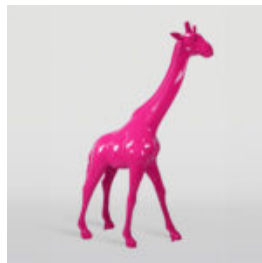

Numéro d'article:
G1-1-1

Description du produit:
Big Gorilla xxl Hand -paît dans la...

GRANDE VERSION DE PATCH GIRAFE 230 CM

Numéro d'article:
Figure Girafe 230cm

Description du produit:
Grande version blanche...

GRANDE VERSION ROSE GIRAFE 230 CM

Numéro d'article:
Figure Girafe 230cm

Description du produit:
Grande version rose...

UNE GRANDE FIGURE D'UNE TORTUE DE MARCHÉ - SMARTIES

Numéro d'article :
Tortue - Smarties
Description du produit :
Grande figurine de tortue...