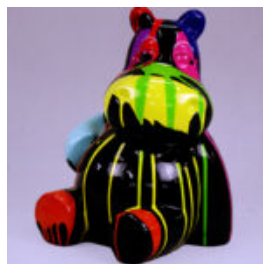

HIPPO 40CM - BLACK TRASH

NUMÉRO D'ARTICLE:
S51

Description du Produit:
Hippo 40cm - Black Trash

...