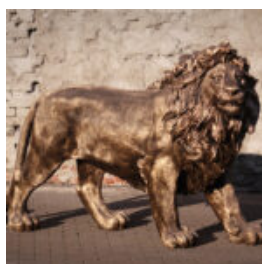

LION DEBOUT - PATINE

Référence de l'article:
S93

Description du produit:
Lion debout -...