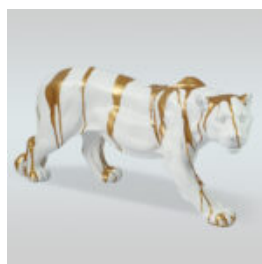

PANTHÈRE BLANCHE DEBOUT DE TAILLE NATURELLE - OR TRASH

Référence de l'article:
P2-1-5

Description du produit:
Panthère blanche grandeur nature -...