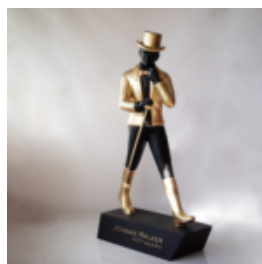

JOHNNIE WALKER - KEEP WALKING

Numer artykułu:
R02

Opis produktu:
Johnnie Walker - keep walking

Materiał:
Laminat...