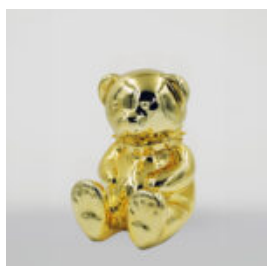

GRANDE GIRAFE 230 CM COULEUR ZÈBRE

Numéro d'article:
Figure Girafe 230cm

Description du produit:
grande girafe 230 cm...

EN PELUCHE H-31 CM AVEC COL AVEC DES POINTES

Numéro d'article:
M2-3-16

Description du produit:
Miś 31cm avec un collage avec des...