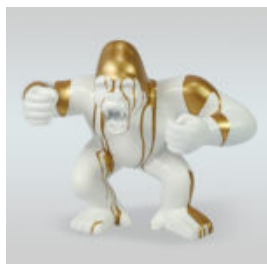

GORYL BLANC XS - POUBELLE DORÉE

Numéro d'article:
G1-4-1

Description du produit:
Goryl XS - Câches blanches et...