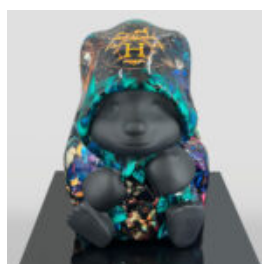

PANDA DANS LE THÈME DE L'INDE

Référence de l'article:
Panda Indie

Description du produit:
Panda réalisée en utilisant la...