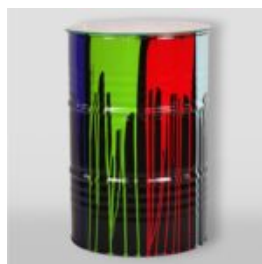

TONNEAU - POUBELLE NOIRE

Référence de l'article:
B3-1-2
Description du produit:
Baril - poubelle...