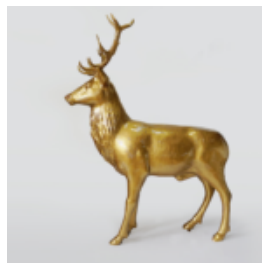

PETITE FIGURINE GIRAFE GÉOMÉTRIQUE ROSE

Numéro d'article:
140GirafeGéométrique
Description du produit:
Girafe Géométrique...

FIGURINE DÉCORATIVE 3D - GRAND CERF ROUGE

Numéro d'article:
F006 Rouge
Description du produit:
Cerf en taille...

GRANDE GIRAFE 230 CM - VERSION SMARTIE

Numéro d'article:
Figurine de girafe 230cm
Description du produit:
Grande girafe 230cm...

MASQUE BASÉ SUR LE MOTIF DE PORCELAINE

Numéro d'article:
M3-3-1
Description du produit:
Masque basé sur le motif de porcelaine,...