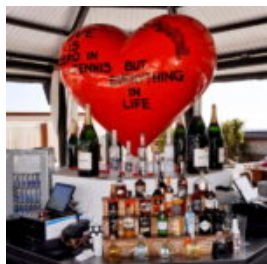

FIGURINE DÉCORATIVE GRAND CŒUR, MONOCHROME

Description du produit :
Figurine décorative grand cœur monochrome.
Matériau :
Stratifié...