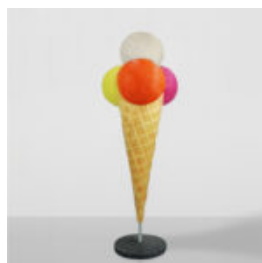

REKLAMOWY LÓD Z POLEWĄ - DO ZAWIESZENIA

Numer artykułu:
F120 - lód reklamowy z polewą.

Opis produktu:
Makieta...

FIGURA REKLAMOWA CHODAK 3D, WZÓR DUŃSKI

Numer artykułu:
Chodak, wzór duński..

Opis produktu:
Duży reklamowy...