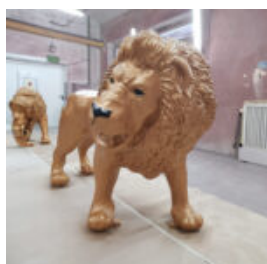

REKLAMOWY LÓD GAŁKOWY DUŻY 160CM

Numer artykułu:
F101

Opis produktu:
Reklamowe lody gałkowe z laminatu...

FIGURA DEKORACYJNA, LEW NATURALNEJ WIELKOŚCI

Opis produktu:

Figura dekoracyjna, lew naturalnej wielkości.