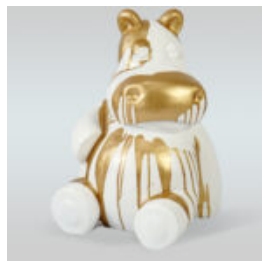

HIPPO BLANC 40CM - POUBELLE DORÉE

Référence de l'article:
S86
Description du produit:
Hippo 40cm - poubelle blanc et...