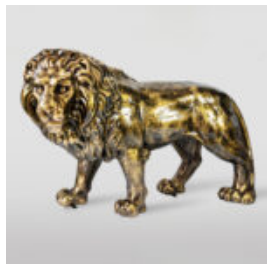

Référence de l'article:

F041 - Mondrian

Description du produit:

Grande figurine de girafe...

GRANDE FIGURINE DE GIRAFE À TAILLE RÉELLE - ROUGE

Référence de l'article:

F041 - Rouge

Description du produit:

Grande figurine de girafe à...

GRANDE FIGURINE DE GIRAFE À TAILLE RÉELLE - SMARTIE

Référence de l'article:

F041 - Smartie

Description du produit:

Grande figurine de girafe à...

DONKEY KONG - MARYNARZ CZERWONY

Numer artykułu:
G1-14-1

Opis produktu:
Donkey Kong - marynarz w wersji...

PIES DUŻA FIGURA BULLDOGA Z KRAWATEM W OKULARACH - LOONEY TUNES

Numer artykułu:
B1-5-5

Opis produktu:
Duża figura bulldoga z krawatem w okularach,...