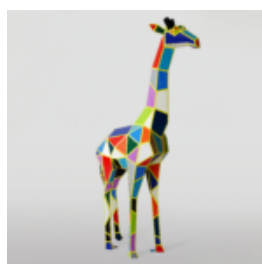

GRANDE FIGURE D'UNE GIRAFE DE TAILLE NATURELLE - BLANC

Numéro d'article:
F041 - blanc

Description du produit:
Une grande figure d'une...

KOŃ NATURALNEJ WIELKOŚCI - SREBRNY

Numer artykułu:
F039

Opis produktu:
Koń naturalnej wielkości -...