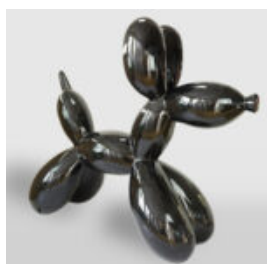

CHIEN EN BALLON - GRANDE FIGURINE DÉCORATIVE - NOIR

Numéro d'article :
B2-1-6
Description du produit :
Chien en ballon - Grande figurine...