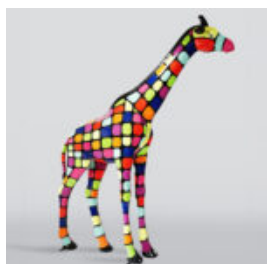

UNE GRANDE FIGURE D'UNE TORTUE DE MARCHÉ - PATINE D'OR

Numéro d'article:
Z2-2-2

Description du produit:
Une grande figure d'une tortue de...

UNE GRANDE FIGURE D'UNE TORTUE DE MARCHÉ - DES ORDURES

Numéro d'article:
Z2-2-3

Description du produit:
Une grande figure d'une tortue de...

GRANDE FIGURINE DE GIRAFE À TAILLE RÉELLE - MONDRIAN

Référence de l'article:
F041 - Mondrian
Description du produit:
Grande figurine de girafe à...

GRANDE FIGURINE DE GIRAFE À TAILLE RÉELLE - SMARTIE

Référence de l'article:
F041 - Smartie
Description du produit:
Grande figurine de girafe à...

LION DEBOUT - PATINE DORÉE

Référence de l'article:
s93-2
Description du produit:
Lion debout - patine
H- 125cm L -...