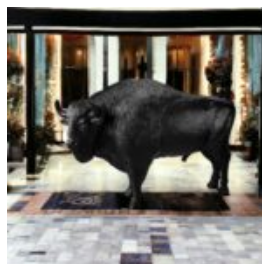

NATURALNEJ WIELKOŚCI FIGURA BIZONA

Numer artykułu:
Zubr/Bizon z sierścią
Opis produktu:
Naturalnej wielkości figura...