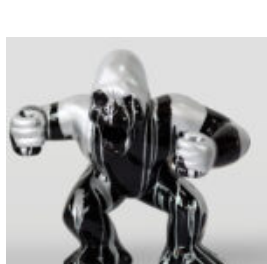

GORILLE NOIR L - POUBELLE ARGENTÉE

Référence de l'article:
G1-3-1

Description du produit:
Gorille noir L - poubelle...