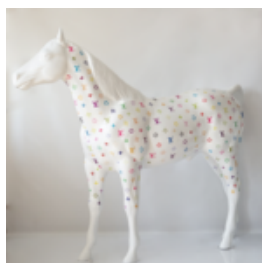

CHEVAL TAILLE RÉELLE - MONOGRAMME

Numéro d'article: P74
Description du produit: Cheval taille réelle - Monogramme
Matériau ...