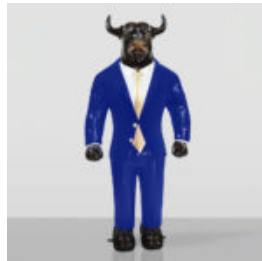

OURS ASSIS SUR UN COUSSIN PORSCHE

Numéro d'article :
M2-6-2
Description du produit :
Ours avec des lunettes assis sur un...

FIGURINE DÉCORATIVE CROCODILE DEBOUT EN COSTUME

Numéro d'article : GarniturKrokodyl
Description du produit : Grand crocodile debout en costume,...

FIGURE DÉCORATIVE DE TAUREAU DEBOUT EN COSTUME

Numéro d'article : GarniturByk
Description du produit : Grand taureau debout en costume...

GRANDE BOUTEILLE DE VIN PUBLICITAIRE

Numéro/nom de l'article : BouteilleDeVin
Description du produit : Grande figurine publicitaire...