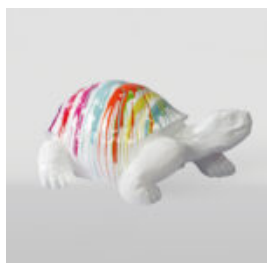

UNE GRANDE FIGURE D'UNE TORTUE DE MARCHÉ - DES ORDURES

Número d'article:
Z2-2-3

Description du produit:
Une grande figure d'une tortue de...