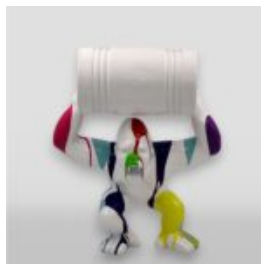

GORYL S - PATINE

Numéro d'article:
G1-8-1

Description du produit:
Gorille S - patine

Matériau:
Résine...

GORYL TONO XS - POUBELLE NOIRE

Numéro d'article:
G1-7-2

Description du produit:
Gorille Tono XS - Noir...