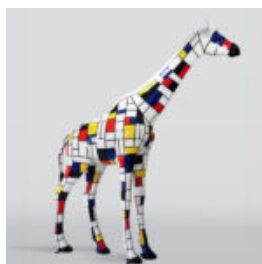

Description du produit:
Grand chien de ballon - chrome...

UNE GRANDE FIGURE D'UNE TORTUE DE MARCHÉ - DES ORDURES

Número d'article:
Z2-2-3

Description du produit:
Une grande figure d'une tortue de...

OURS DEBOUT LOONEY TUNES

Número d'article:
M2-2-1

Description du produit:
Tunes debout de l'ours debout,...

GRANDE FIGURINE DE FEMME

Référence de l'article:

Femme Love

Description du produit:

Grande figurine de femme rouge...

GRANDE FIGURINE DE GIRAFE À TAILLE RÉELLE - MONDRIAN

Référence de l'article:

F041 - Mondrian

Description du produit:

Grande figurine de girafe...

GRANDE FIGURINE DE GIRAFE À TAILLE RÉELLE - ROUGE

Référence de l'article:

F041 - Rouge

Description du produit: