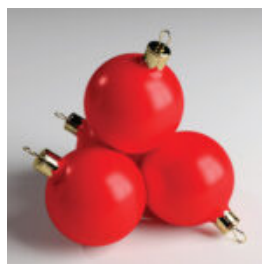

GRANDS BOULES D'ARBRES DE NOËL, DÉCORATION DE NOËL

Description du produit:

Super bauble d'arbre de Noël.

matériel: PWS Glass...