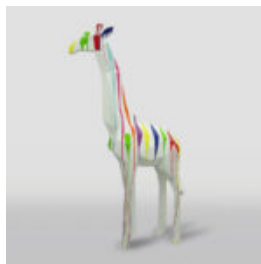

GORYL TONO XS - BLANC TRASH

Référence de l'article:
G1-7-3

Description du produit:
Gorille Tono XS - Blanc...

UNE GRANDE FIGURE DE GIRAFE GÉOMÉTRIQUE DU STRATIFIÉ - PATINE

Numéro d'article:
S39

Description du produit:
Une grande figure de girafe...

GRANDE GIRAFE GÉOMÉTRIQUE FIGURE EN STRATIFIÉE - POUBELLE BLANCHE

Numéro d'article:
S38

Description du produit:
Grande girafe géométrique Figure en...

GRANDE GIRAFE GÉOMÉTRIQUE FIGURE EN STRATIFIÉE - POUBELLE NOIRE