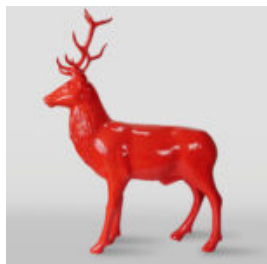

SCULPTURE DÉCORATIVE 3D - GRAND CERF

Número d'article : F006
Description du produit : Cerf grandeur nature en sculpture...

BANC DE STRATIFIÉ EN FORME DE VACHE - RAYURES COLORÉES

Número d'article: F016B

Description du produit: Banc de stratifié en forme de vache -...