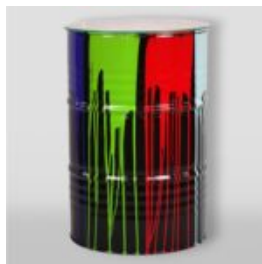

TORTUE DANS UN CASQUE AVEC UN MONOGRAMME - OR

Numéro d'article:
Z2-1-7

Description du produit:
Tortue dans un casque avec un...

BECZKA - BIAŁY TRASH

Numer artykułu:
B3-1-3

Opis produktu:
Beczka - biały...

BECZKA - CZARNY TRASH