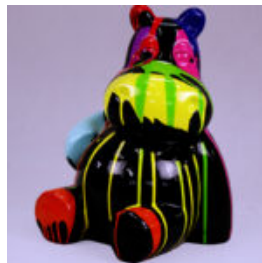

Numéro d'article:
P3-1-1

Description du produit:
Pingouin 100 cm - une...

PINGOUIN 100 CM - RAYURES

Numer artykułu:
P3-1-2

Opis produit:
Penguin 100 cm - rayures

Matériau:
Laminé en verre...

HIPPO 40CM - POUBELLE NOIRE