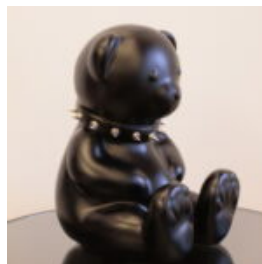

Description du Produit:

Figure 3D, Grand Paprika.

MATÉRIEL:
PWS...

FIGURE DÉCORATIVE DE LA RÉSINE - EN PELUCHE

Numéro / Nom de l'article:
M2-3-13

Description du produit:
Figure décorative ours en...

FIGURE DÉCORATIVE / PUBLICITAIRE - GRANDE FRAISE