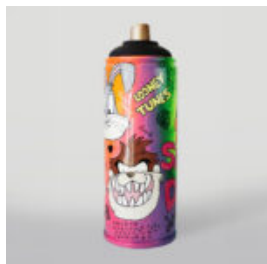

CHIEN EN BALLON - GRANDE FIGURINE DÉCORATIVE - NOIR

Numéro d'article :
B2-1-6
Description du produit :
Chien en ballon - Grande figurine...

GRAND GORILLE POUBELLE NOIR

Référence de l'article:
G1-1-5
Description du produit:
Grand gorille noir...

GRAND CHAT TRASH ROSE

Référence de l'article:
C094XLS TRASH

Description du produit:
Grand chat en version trash...

SPRAY DANS LE STYLE GRAFFITI

Référence de l'article:
S3-1-2

Description du produit:
Grand spray décoré avec un motif...

VAPORISATEUR AVEC MOTIF LOONEY TUNES

Référence de l'article:
S3-1-1

Description du produit:
Grand spray peint selon la technique...

GRANDE BOÎTE RED BULL - BOUCHE

Référence de l'article:
P1-3-3

Description du produit:
Grande boîte Red Bull -...