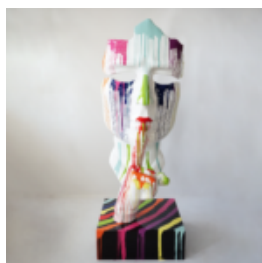

GRANDE MASQUE SUR PIED - TRASH

Référence de l'article: M3-1-9
Description du produit: Grand masque sur...