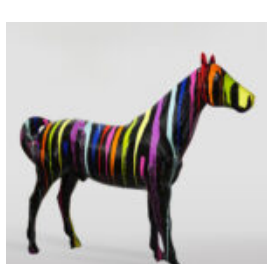

SCULPTURE EN COULEUR DE CHEVAL GRANDEUR NATURE, TRASH NOIR

Numer artykułu:
F039tr

Opis produktu:
Statue grandeur nature d'un cheval coloré - noir...