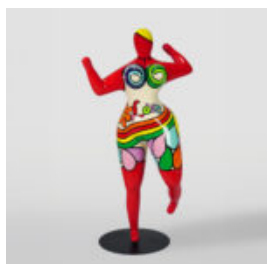

FIGURA 3D REALISTYCZNYCH ROZMIARÓW PANTERA W NIEBIESKIE ŁATY

Numer artykułu:
P2-1-3

Opis produktu:
Pantera stojąca naturalnych wymiarów - niebieskie...

GRAND CHIEN DE BALLON - CHROME ARGENTÉ

Número d'article:
B2-1-5

Description du produit:
Grand chien de ballon - chrome...

UNE GRANDE FIGURE D'UNE TORTUE DE MARCHÉ - DES ORDURES

Número d'article:
Z2-2-3

Description du produit:
Une grande figure d'une tortue de...

OURS DEBOUT LOONEY TUNES

Número d'article:
M2-2-1

Description du produit:
Tunes debout de l'ours debout,...

GRANDE FIGURINE DE FEMME

Référence de l'article:

Femme Love

Description du produit:

Grande figurine de femme rouge...

GRANDE FIGURINE DE GIRAFE À TAILLE RÉELLE - MONDRIAN