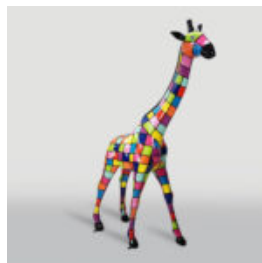

GRANDE GIRAFE 230 CM - VERSION SMARTIE

Numéro d'article:
Figurine de girafe 230cm
Description du produit:
Grande girafe 230cm...