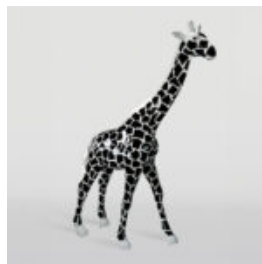

GRANDE FIGURINE DE FEMME

Référence de l'article:
Femme Love
Description du produit:
Grande figurine de femme rouge...

GRANDE FIGURINE DE GIRAFE À TAILLE RÉELLE - ROUGE

Référence de l'article:
F041 - Rouge
Description du produit:
Grande figurine de girafe à...

GRANDE GIRAFE 230 CM COULEUR ZÈBRE

Numéro d'article:
Figure Girafe 230cm

Description du produit:
grande girafe 230 cm...

GRANDE VERSION DE PATCH GIRAFE 230 CM

Numéro d'article:
Figure Girafe 230cm

Description du produit:
Grande version blanche...