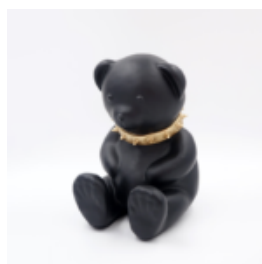

OURS EN PELUCHE H -31 CM - TAPIS VERT

Numéro d'article:
M2-3-9

Description du produit:
Ours en peluche h -31 cm - tapis...

OURS EN PELUCHE H -31 CM - TAPIS ROUGE

Numéro d'article:
M2-3-10

Description du produit:
Ours en peluche h -31 cm - tapis...