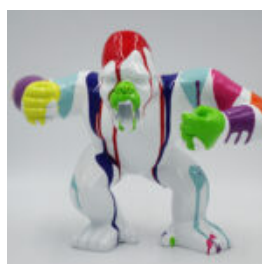

Référence de l'article:
G1-6-2

Description du produit:
Gorille Tono XL - ...

GORILLE TONO XL - UNE COULEUR

Numéro d'article:
G1-6-3

Description du produit:
Gorille Tono XL - une...

GORYL XS - POUBELLE

Référence de l'article:
G1-4-2