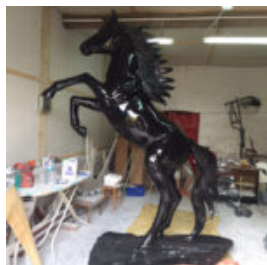

HIGLE DÉCORATIF KICKING HORSE

Número d'article:
Un cheval de coup de pied.
Description du produit:
Une figure d'un...