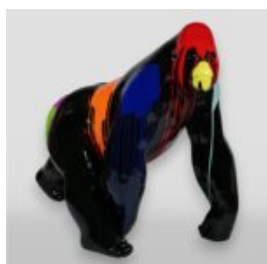

JUNGLE GORILLA - POUBELLE NOIRE

Référence de l'article:
G1-10-2
Description du produit:
Gorille Jungle - Poubelle...