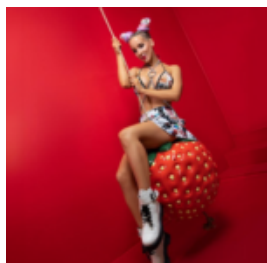

Description du Produit:

Figure 3D, Grand Paprika.

MATÉRIEL:
PWS...

FIGURE DÉCORATIVE DE LA RÉSINE - EN PELUCHE

Numéro / Nom de l'article:
M2-3-13

Description du produit:
Figure décorative ours en...

FIGURE DÉCORATIVE / PUBLICITAIRE - GRANDE FRAISE