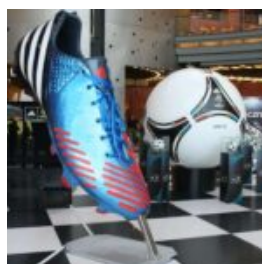

DUŻA REKLAMA, MAKIETA BUTA ADIDAS PREDATOR LETHAL ZONES

Opis produktu:

Buty Adidas Predator Lethal zones.

Materiał:
...