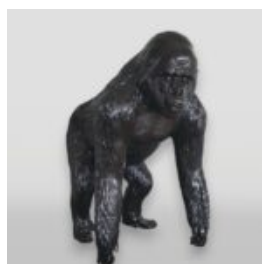

DUŻA FIGURA 3D GORYL - WERSJA JEDNOKOLOROWA

Numer artykułu:

G1-13-3

Opis produktu:

Duży goryl z laminatu...