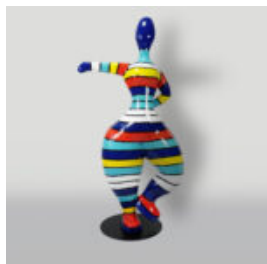

GRANDE GIRAFE 230 CM - VERSION SMARTIE

Numéro d'article:
Figurine de girafe 230cm
Description du produit:
Grande girafe 230cm...

MASQUE BASÉ SUR LE MOTIF DE PORCELAINE

Numéro d'article:
M3-3-1
Description du produit:
Masque basé sur le motif de porcelaine,...

CACTUS 180 CM - PERLE VERTE MONOCOULEUR

Numéro d'article:
K3-1-5
Description du produit:
Cactus 180 cm - vert...

NATURALNEJ WIELKOŚCI FIGURA BIZONA

Numer artykułu:
Zubr/Bizon z sierścią
Opis produktu:
Naturalnej wielkości figura...

GRANDE FIGURE DÉCORATIVE DU COQ EN TROIS COULEURS H-190 CM

Numéro d'article:
Description du produit:
Une grande figure décorative d'un coq en...

GRANDE BALLE DE GOLF

Numéro d'article :
Balle de golf
Description du produit :
Grande balle de golf sur un socle...