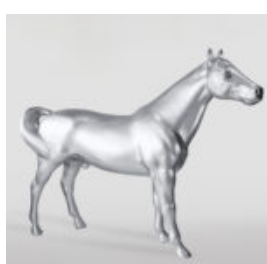

Matériau:...

DONKEY KONG - MARIN

Numéro d'article:
G1-14-3

Description du produit:
Donkey Kong - marin

Matériau: Stratifié...

GRANDE FIGURE D'UNE GIRAFE DE TAILLE NATURELLE - BLANC

Numéro d'article:
F041 - blanc

Description du produit:

Une grande figure d'une...

CHEVAL DE TAILLE NATURELLE - ARGENTÉ

Référence de l'article:
F039

Description du produit:
Cheval grandeur nature -...

UNE GRANDE FIGURE DE GIRAFE GÉOMÉTRIQUE DU STRATIFIÉ - ARLECCHINO