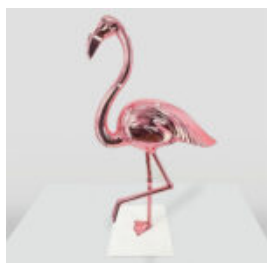

FIGURINE DÉCORATIVE FLAMANT 3D - CHROMÉ

Numéro d'article :
F2-1-3

Description du produit :
Figurine décorative flamant - édition...