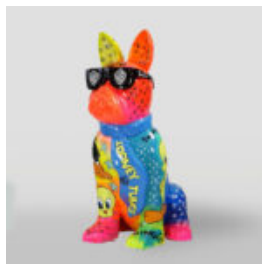

Référence de l'article:

F041 - Mondrian

Description du produit:

Grande figurine de girafe...

GRANDE FIGURINE DE GIRAFE À TAILLE RÉELLE - ROUGE

Référence de l'article:

F041 - Rouge

Description du produit:

Grande figurine de girafe à...

GRANDE FIGURINE DE GIRAFE À TAILLE RÉELLE - SMARTIE

Référence de l'article:

F041 - Smartie

Description du produit:

Grande figurine de girafe à...

DONKEY KONG - MARYNARZ CZERWONY

Numer artykułu:
G1-14-1

Opis produktu:
Donkey Kong - marynarz w wersji...

PIES DUŻA FIGURA BULLDOGA Z KRAWATEM W OKULARACH - LOONEY TUNES

Numer artykułu:
B1-5-5

Opis produktu:
Duża figura bulldoga z krawatem w okularach,...