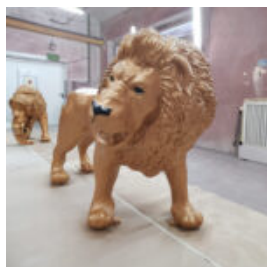

PUBLICITÉ BOUTON GLACE GRANDE 180 CM

Número d'article:
FI01
Description du produit:
Échelle publicitaire glacée en verre...

FIGURE DÉCORATIVE, UN LION D'UNE TAILLE NATURELLE

Description du produit:
Figure décorative, un lion d'une taille naturelle.
matériel:...