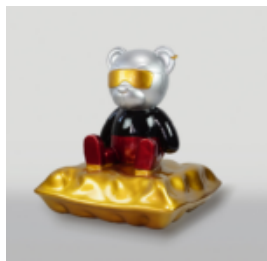

OURS ASSIS SUR UN COUSSIN

Numéro d'article : M2-6-1
Description du produit : Ours avec des lunettes assis sur un...