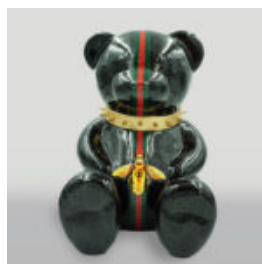

OURS G NOIR H-45CM

Référence de l'article:
M2-4-2

Description du produit:
Ours G noir

Matériau: Résine...