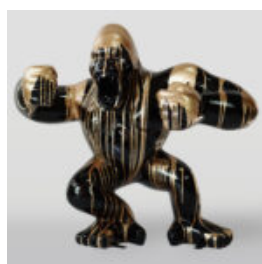

CZARNY GORYL XL - ŻŁOTY TRASH

Numer artykułu:
G1-2-1

Opis produktu:
Czarny goryl XL - złoty...