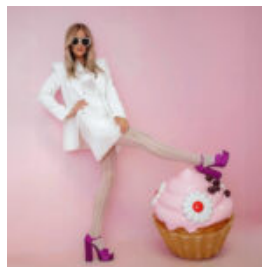

FIGURINE PUBLICITAIRE 3D - CUPCAKE

Opis produktu:
Figurine publicitaire 3D - cupcake
Matière :
Stratifié en verre PWS
Taille...