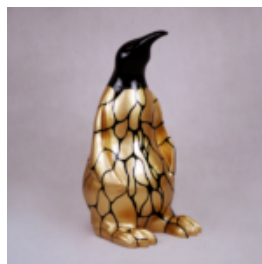

PINGOUIN 100 CM - TACHES DORÉES

Numer artykułu:
P3-1-5

Opis produktu:
Pingwin 100 cm - złote łaty

Material:
Laminat...