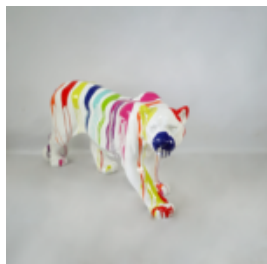

PANTHÈRE DEBOUT DE TAILLE NATURELLE - MULTICOLORE

Référence de l'article:
P2-1-9

Description du produit:
Panthère debout de taille naturelle - ...