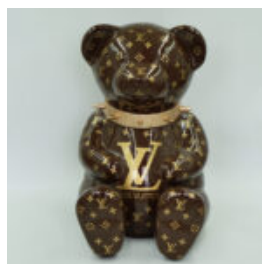

OURS MONOGRAMME H-45CM

Référence de l'article:
M2-4-6

Description du produit:
Ours - monogramme

Matériau: Résine...