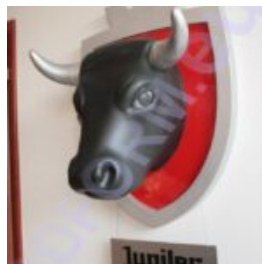

NUMÉRO D'ARTICLE:
F112

Description du Produit:
Petit simulation -Up d'Un...

FIGURA REKLAMOWA - DUŻA KURA 155CM

Numer/nazwa artykułu:
Kura reklamowa / eventowa / dekoracyjna.

Opis...

FIGURA DEKORACYJNA I REKLAMOWA - ŁEB BYKA NA ŚCIANĘ