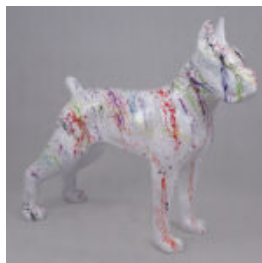

Description du produit:
Gorille avec un baril - ok

...

GRANDE CAN BULL CAN - POP ART

Numéro d'article:
P1-3-1

Description du produit:
Red Bull Can - Pop Art

matériel:...

BOXEUR DEBOUT L - SPLASH WHITE

Numéro d'article:
B1-C198B