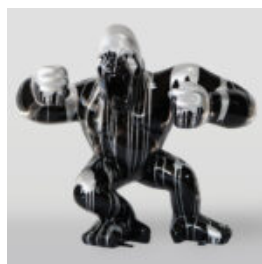

CZARNY GORYL XL - SREBRNY TRASH

Numer artykułu:
G1-2-1

Opis produktu:
Czarny goryl XL - srebrny...