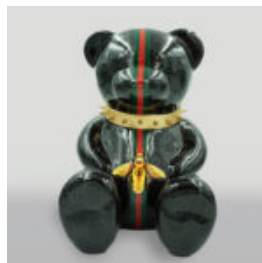

Numéro d'article:
P1-1-2

Description du produit:
Can - monogramme

matériel:...

EN PELUCHE D'OURS G NOIR H-31CM

Numéro d'article:
M2-3-2

Description du produit:
Ours g noir

Matériel: résine...

BEAR G BLACK H-45CM