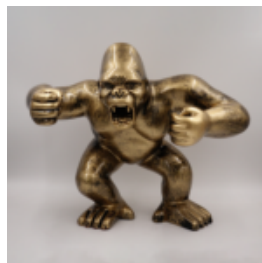

GORILLA S - PATINE

Numéro d'article:
G1-8-1

Description du produit:
Gorilla S - patine

matériel...