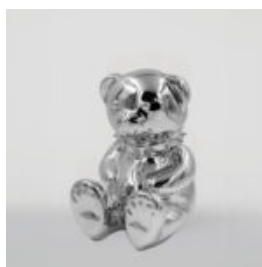

GRANDE GIRAFE 230 CM COULEUR ZÈBRE

Numéro d'article:
Figure Girafe 230cm

Description du produit:
grande girafe 230 cm...

EN PELUCHE H-31 CM AVEC COL AVEC DES POINTES

Numéro d'article:
M2-3-16

Description du produit:
Miś 31cm avec un collage avec des...