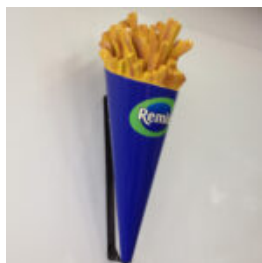

Référence de l'article:
F016b

Description du produit:
Banc en stratifié en forme de vache -...

DUŻA FIGURA BYKA W KOLOROWE PASKI

Opis produktu:

Duża figura byka w kolorowe paski

Materiał:
...

REKLAMOWE FRYTKI WISZĄCE Z UCHWYTEM