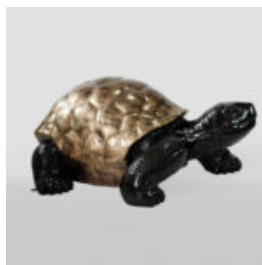

Materiał:
Żywica...

BALLOON DOG GRANDE FIGURE DÉCORATIVE - BLEU

Número d'article:
B2-1-2

Description du produit:
Balloon Dog grande figure...

DUŻA MASKA NA PODSTAWIE - W NIEBIESKIE ŁATY

Numer artykułu:
M3-1-5

Opis produktu:
Duża maska na podstawie - Biała z niebieskimi...

UNE GRANDE FIGURE D'UNE TORTUE DE MARCHÉ - PATINE D'OR

Número d'article:
Z2-2-2

Description du produit:
Une grande figure d'une tortue de...