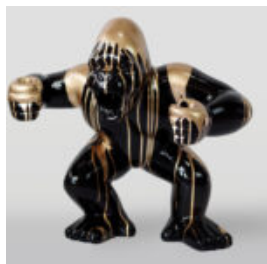

CZARNY GORYL L - ZŁOTY TRASH

Numer artykułu:
G1-3-2

Opis produktu:
Czarny goryl L - złoty trash

Materiał:
Żywica...