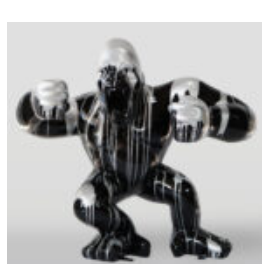

GORILLE NOIR XL - POUBELLE ARGENTÉE

Numéro d'article:
G1-2-1

Description du produit:
Gorille noir XL - poubelle...