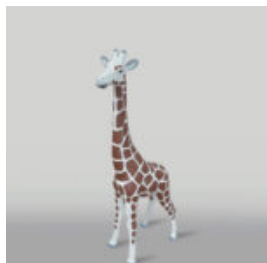

ŻYRAFA KLASYCZNA - FIGURA WYSOKOŚCI 100CM

Numer artykułu:
Figura żyrafy 100cm

Opis produktu:
Figura żyrafy 100cm - kolor...