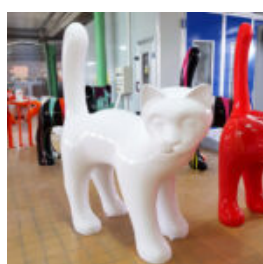

Opis produktu:

Gładka krowa z głowa w dół - wersja...

GRAND BULLDOG FRANÇAIS - MONOCHROME

Numéro d'article :
C200xl

Description du produit :
Grand chiot bouledogue français - uni...

FIGURA DEKORACYJNA DUŻY JEDNOKOLOROWY KOT