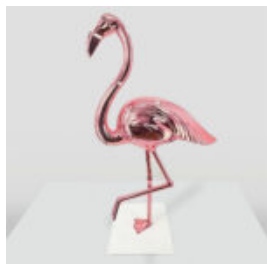

GORILLE TONO CARRÉ XL - SMARTIE

Numéro d'article:
G1-11-5

Description du produit:
Gorille Tono carré XL - Smartie peint à la...

TIGRE NATUREL DEBOUT - GRIS

Référence de l'article:
S94

Description du produit:
Tigre naturel debout -...

FIGURINE DÉCORATIVE FLAMANT 3D - CHROMÉ

Numéro d'article :
F2-1-3

Description du produit :
Figurine décorative flamant - édition...

OURS DE 31 CM AVEC UN COLLIER À POINTES MOTIF TIGRE

Référence de l'article:
M2-3-18