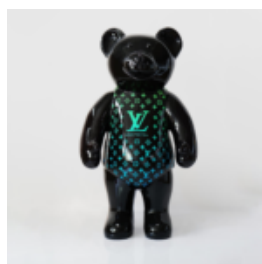

JOHNNIE WALKER - KEEP WALKING

Numer artykułu:
R02

Opis produktu:
Johnnie Walker - keep walking

Materiał:
Laminat...

LION À CRINIÈRE DORÉE

Référence de l'article :
S02
Description du produit :
Figurine de lion taille réelle avec...