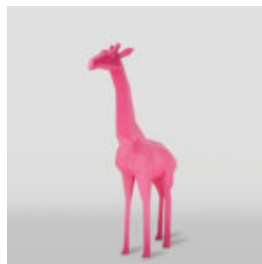

FIGURE PUBLICITAIRE CHURROS

Numéro d'article :
Churros
Description du produit :
Matériau :
Laminé verre PWS
Taille...

PETITE FIGURINE GIRAFE GÉOMÉTRIQUE ROSE

Numéro d'article:
140GirafeGéométrique
Description du produit:
Girafe Géométrique...