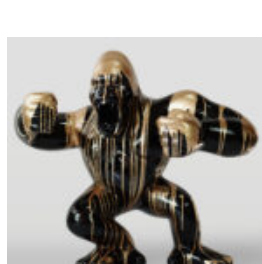

FIGURINE DÉCORATIVE FLAMANT 3D - CHROMÉ

Numéro d'article :
F2-1-3

Description du produit :
Figurine décorative flamant - édition...

OURS DE 31 CM AVEC UN COLLIER À POINTES MOTIF TIGRE

Référence de l'article:
M2-3-18

GORILLE NOIR XL - POUBELLE ARGENTÉE

Numéro d'article:
G1-2-1

Description du produit:
Gorille noir XL - poubelle...

GORILLE NOIR L - POUBELLE ARGENTÉE

Référence de l'article:
G1-3-1

Description du produit:
Gorille noir L - poubelle...