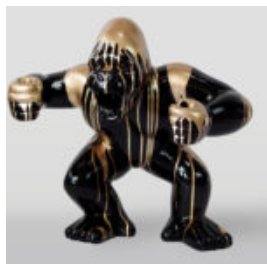

GORILLE NOIR L - POUBELLE DORÉE

Numéro d'article:
G1-3-2

Description du produit:
Gorille noir L - poubelle...