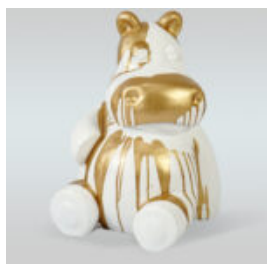

HIPPO BLANC 40CM - PUBELLE DOREE

NUMÉRO D'ARTICLE:
S86

Description du Produit:
Hippo 40 cm - Câches Blanches et...