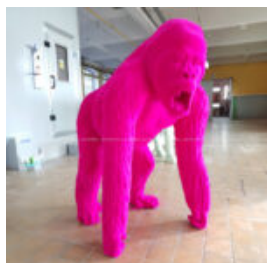

DUŻA FIGURA FLOKOWANA GORYL 3D

Numer artykułu:

G1-13-1

Opis produktu:

Duży goryl z laminatu...