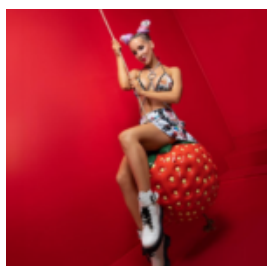

FIGURA DEKORACYJNA Z ŻYWICY - MIŚ TEDDY

Numer/nazwa artykułu:
M2-3-13
Opis produktu:
Figura dekoracyjna Miś Teddy - wersja...

FIGURA DEKORACYJNA / REKLAMOWA - DUŻA TRUSKAWKA

Opis produktu:
Figura truskawki reklamowe.
Materiał:
Odlew...