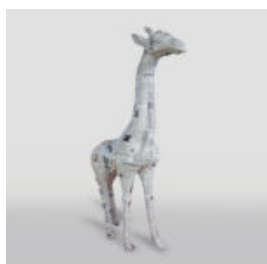

GRANDE FIGURE - UNE GIRAFE DÉCORÉE DANS UN STYLE POP-ART

Numéro d'article:
GF062

Description du produit:

Grande figure - une girafe dans le...