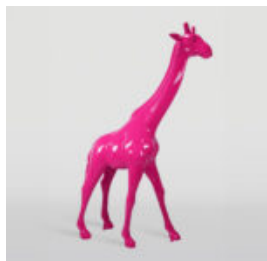

GRANDE FIGURINE DE FEMME

Référence de l'article:
Femme Love
Description du produit:
Grande figurine de femme rouge...

GRANDE FIGURINE DE GIRAFE À TAILLE RÉELLE - ROUGE

Référence de l'article:
F041 - Rouge
Description du produit:
Grande figurine de girafe à...

GRANDE GIRAFE 230 CM COULEUR ZÈBRE

Numéro d'article:
Figure Girafe 230cm

Description du produit:
grande girafe 230 cm...

GRANDE VERSION DE PATCH GIRAFE 230 CM

Numéro d'article:
Figure Girafe 230cm

Description du produit:
Grande version blanche...

GRANDE VERSION ROSE GIRAFE 230 CM

Numéro d'article:
Figure Girafe 230cm

Description du produit:
Grande version rose...

UNE GRANDE FIGURE D'UNE TORTUE DE MARCHE - SMARTIES

Numéro d'article :
Tortue - Smarties
Description du produit :
Grande figurine de tortue...