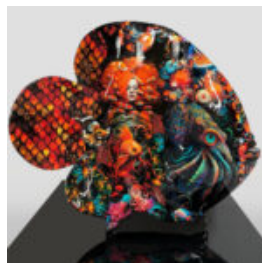

POISSON XL OCEANARIA

Numéro d'article:
R1-1-5
Description du produit:
Poisson XL réalisé avec la technique du...