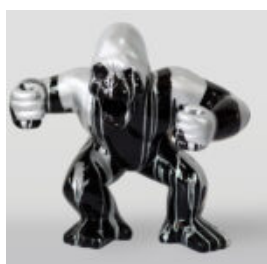

CZARNY GORYL L - SREBRNY TRASH

Numer artykułu:
G1-3-1

Opis produktu:
Czarny goryl L - srebrny...