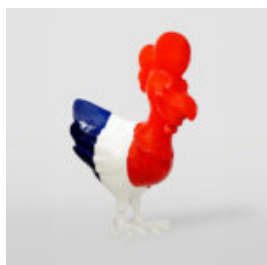

FIGURE PUBLICITAIRE CHURROS

Numéro d'article :
Churros
Description du produit :
Matériau :
Laminé verre PWS
Taille...

PETITE FIGURINE GIRAFE GÉOMÉTRIQUE ROSE

Numéro d'article:
140GirafeGéométrique
Description du produit:
Girafe Géométrique...

FIGURINE DÉCORATIVE 3D - GRAND CERF ROUGE

Numéro d'article:
F006 Rouge
Description du produit:
Cerf en taille...

GRANDE GIRAFE 230 CM - VERSION SMARTIE

Numéro d'article:
Figurine de girafe 230cm
Description du produit:
Grande girafe 230cm...

CACTUS 180 CM - PERLE VERTE MONOCOULEUR

Numéro d'article:
K3-1-5
Description du produit:
Cactus 180 cm - vert...

FIGURINE DE BISON DE TAILLE NATURELLE

Référence de l'article:
Bison/Bison en fourrure
Description du produit:
Figurine de bison...