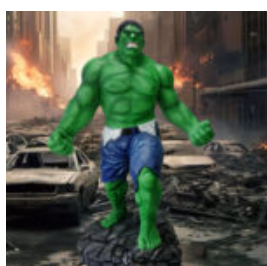

GRANDE FIGURE DE HULK

Numéro d'article :
Hulk
Description du produit :
Grande figurine de Hulk sur un socle de...