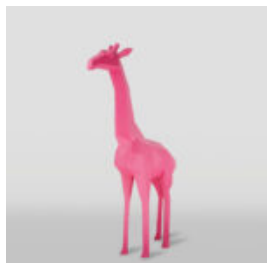

PETITE FIGURINE GIRAFE GÉOMÉTRIQUE ROSE

Numéro d'article:
140GirafeGéométrique
Description du produit:
Girafe Géométrique...