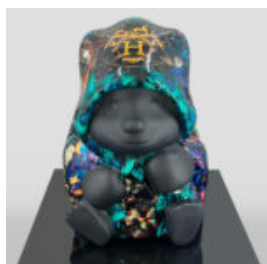

PANDA W MOTYWIE INDII

Numer artykułu:
Panda Indie
Opis produktu:
Panda wykonana techniką oklejania folią...