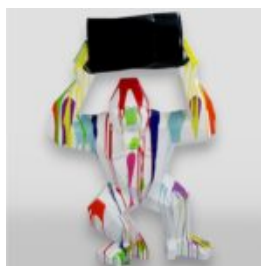

GORILLE TONO CARRÉ XL - BLANC TRASH

Numéro d'article:
G1-11-3

Description du produit:
Gorille Tono carré XL - Blanc...