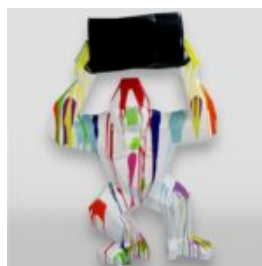

GORYL TONO KWADRAT XL - BIAŁY TRASH

Numer artykułu:
G1-11-3

Opis produktu:
Goryl Tono kwadrat XL - Biały...