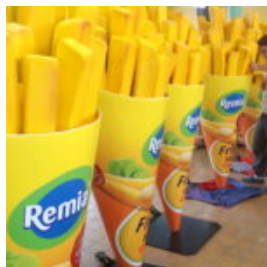

DUŻE REKLAMOWE FRYTKI NA PODSTAWIE

Numer artykułu:
Duże Reklamowe frytki na podstawie.

Opis produktu:
...