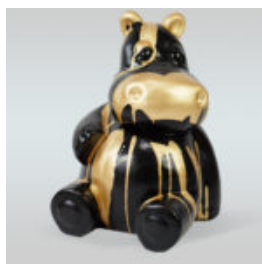

DUŻY KRASNAL „FUCK YOU” - MALOWANY

Numer artykułu:
K2-1-1

Opis produktu:
Duży Krasnal „Fuck You” - malowany
Materiał...

HIPPO BLANC 40CM - PUBELLE DOREE

NUMÉRO D'ARTICLE:
S86

Description du Produit:
Hippo 40 cm - Câches Blanches et...