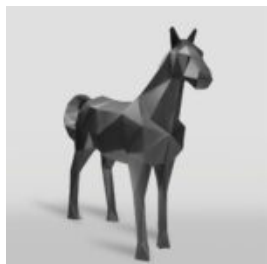

Materiał:
Laminat...

FIGURA ARTYSTYCZNA DUŻY NOWOCZESNY LEW METALIK

Nazwa produktu:

Modern Lion.

Opis produktu:

Figura artystyczna, duży nowoczesny lew -...

DUŻY KOŃ GEOMETRYCZNY Z LAMINATU

Numer artykułu:
GMF039