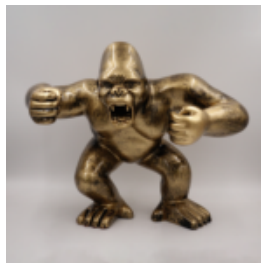

Référence de l'article:
G1-6-1

Description du produit:
Gorille Tono XL - Noir...

GORYL TONO XS - PATYNA TRANSLATES TO GORILLE TONO XS - PATINE IN FRENCH.

Référence de l'article:
G1-7-1

Description du produit:
Gorille Tono XS -...