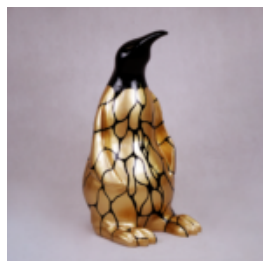

...

PINGOUIN 100 CM - PATCHS DORÉS

Numéro d'article:
P3-1-5

Description du produit:
Pingouin 100 cm - patchs dorés

...

GORYL TONO XL - PATYNA

Numer artykułu:
G1-6-2

Opis produktu:
Goryl Tono XL - Patyna