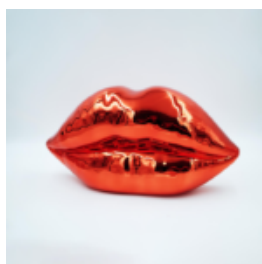

LÈVRES ROUGES CHROME

Numéro d'article:
U1-1-1
Description du produit:
Lèvres rouges chrome
matériel:...

LÈVRES BLUE CHROME

Numéro d'article:
U1-1-2
Description du produit:
Lèvres Blue Chrome
matériel:...