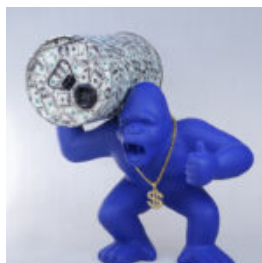

Opis produktu:
Goryl Jungle - biały trash

Materiał:
Laminat...

LITTLE RED BULL CAN - POP ART

Numéro d'article:
P1-2-1

Description du produit:
Red Bull Can - Pop Art

matériel:...

GORILLE AVEC UN BARIL - OK

Numéro d'article:
G1-9-1