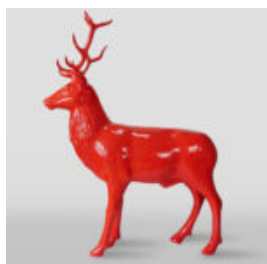

Materiał:
Laminat szklany...

DUŻA REKLAMA, MAKIETA BUTA ADIDAS PREDATOR LETHAL ZONES

Opis produktu:

Buty Adidas Predator Lethal zones.

Materiał:
...

SCULPTURE DÉCORATIVE 3D - GRAND CERF

Número d'article :
F006
Description du produit :
Cerf grandeur nature en sculpture...