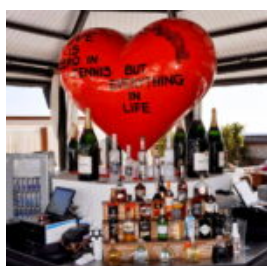

FIGURINE DÉCORATIVE GRAND CŒUR, MONOCHROME

Description du produit : Figurine décorative grand cœur monochrome.
Matériau : Stratifié...