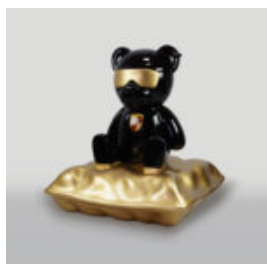

Numéro d'article : GarniturGoryl
Description du produit : Grand gorille mafieux debout en...

FIGURE DÉCORATIVE DE CHAT DEBOUT EN COSTUME

Numéro d'article :GarniturKot
Description du produit :Grand chat debout en costume. Matériau...

BOUTEILLE DE VIN CLASSIQUE XL

Numéro de l'article : ButelkaWina2
Description du produit : Grande figurine publicitaire en...

GRANDE MASQUE SUR SOCLE - EN PATCHS BLEUS

Référence:
M3-1-5

Description du produit:
Grand masque sur socle - Blanc avec des taches...

OURS ASSIS SUR UN COUSSIN PORSCHE

Numéro d'article :
M2-6-2
Description du produit :
Ours avec des lunettes assis sur un...

FIGURINE DÉCORATIVE CROCODILE DEBOUT EN COSTUME

Numéro d'article : GarniturKrokodyl
Description du produit : Grand crocodile debout en costume,...

FIGURE DÉCORATIVE DE TAUREAU DEBOUT EN COSTUME

Numéro d'article : GarniturByk
Description du produit : Grand taureau debout en costume...

GRANDE BOUTEILLE DE VIN PUBLICITAIRE

Numéro/nom de l'article : BouteilleDeVin
Description du produit : Grande figurine publicitaire...