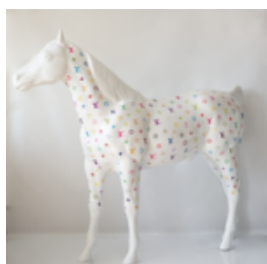

matériel:...

GRANDE FIGURE D'UNE GIRAFE DE TAILLE NATURELLE - MODERNE

Numéro d'article:
F041 - moderne

Description du produit:

Une grande figure d'une...

FIGURA PANTERA W PATYNI NATURALNEJ, O WYMIARACH RZECZYWISTYCH.

Référence:
P2-1-4

Description du produit:
Panthère debout de taille naturelle -...

UNE GRANDE FIGURE D'UNE TORTUE DE MARCHÉ

Numéro d'article:
Z2-2-1

Description du produit:
Une grande figure d'une tortue de...