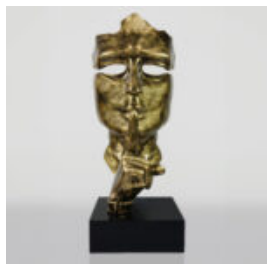

GRANDE MASQUE SUR SOCLE - PATINE DORÉE

Référence de l'article:
M3-1-1

Description du produit:
Grand masque sur socle - patine...