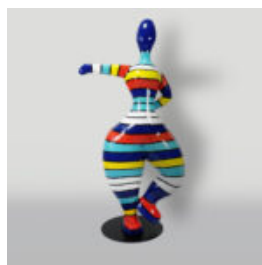

GRANDE FIGURINE DE POUPEE À RAYURES

Référence de l'article :
Poupée à rayures
Description du produit :
Grande figurine de...