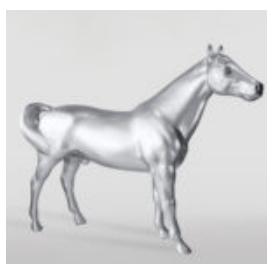

KOŃ NATURALNEJ WIELKOŚCI - SREBRNY

Numer artykułu:
F039

Opis produktu:
Koń naturalnej wielkości -...