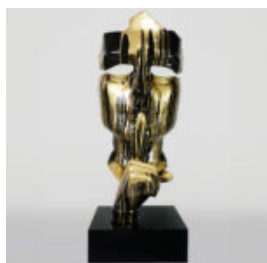

GRAND MASQUE BASÉ SUR - BLACK - ROUTE D'OR

Numéro d'article:
M3-1-3

Description du produit:
Grand masque basé sur - Route...