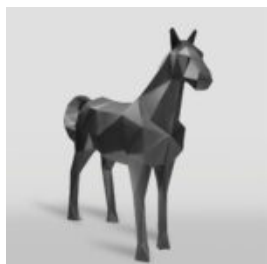

DUŻY KOŃ GEOMETRYCZNY Z LAMINATU

Numer artykułu:
GMF039

Opis produktu:
Duży koń geometryczny z...