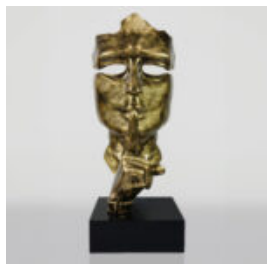

Description du produit:
Miś 31cm avec col avec des pointes...

GRAND MASQUE BASÉ SUR - PATINE D'OR

Numéro d'article:
M3-1-1

Description du produit:
Grand masque basé sur - Patine...

GORYL XXL 180CM POP -ART VERSION - COMITE DE BANDE DESSINÉE