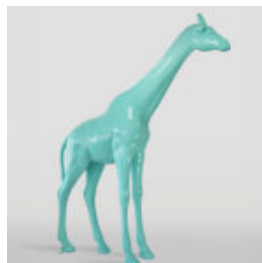

GRANDE VERSION ROSE GIRAFE 230 CM

Numéro d'article:
Figure Girafe 230cm

Description du produit:
Grande version rose...

UNE GRANDE FIGURE D'UNE TORTUE DE MARCHÉ - SMARTIES

Numéro d'article :
Tortue - Smarties
Description du produit :
Grande figurine de tortue...

GRANDE FIGURINE DE GIRAFE GRANDEUR NATURE - CYAN

Numéro d'article :
F041 - cyan
Description du produit :
Grande figurine de girafe grandeur...

DONKEY KONG - MAT NOIR

Numéro d'article:
G1-14-2

Description du produit:
Donkey Kong - Mat noir