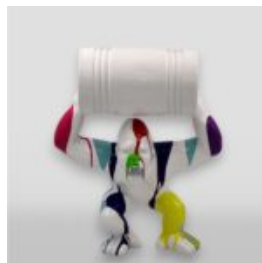

GORYL TONO XS - BIAŁY TRASH

Numer artykułu:
G1-7-3

Opis produktu:
Goryl Tono XS - Biały Trash

Materiał:
Żywica...