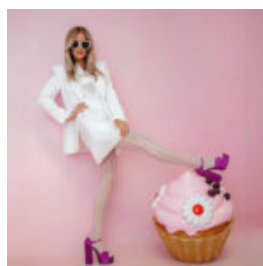

REKLAMOWY DUŻY KUBEK KAWY NA EVENT.

Numer artykułu:
BCC

Opis produktu:
Reklamowy duży kubek kawy na event....

MAŁE REKLAMOWE FRYTKI - FIGURA NA MOBILNEJ PODSTAWIE

Numer artykułu:
Reklamowe frytki 3D.

Opis produktu:
Duża figura reklamowa...