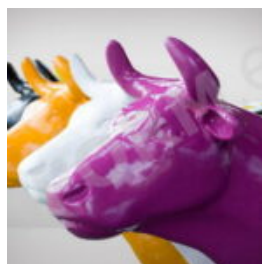

ŁAWKA Z LAMINATU W KSZTAŁCIE KROWY - KOLOROWE PASY

Numer artykułu:
F016b

Opis produktu:
Ławka z laminatu w kształcie krowy -
kolorowe...

FIGURA 3D - NOSOROŻEC NATURALNEJ WIELKOŚCI

Numer artykułu:
F086

Opis produktu:
Naturalnej wielkości makieta...