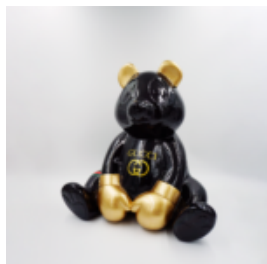

PANDA G -> PANDA G

Référence de l'article:
Panda G

Description du produit:
Panda G

Matériau:
Résine...