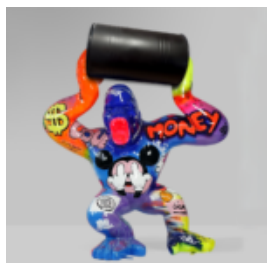

GRANDE GORILLE AVEC UN BARIL - POP ART

Numéro d'article:
G1-5-6
Description du produit:
Grande gorille avec un baril -...