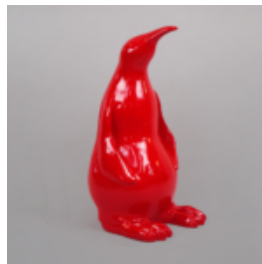

Référence de l'article:
M1-1-1

Description du produit:
Ours debout 180 cm - une...

PINGOUIN 100 CM - SMARTIES

Numéro d'article:
P3-1-3

Description du produit:
Pingouin 100 cm - ...

PINGOUIN 100 CM - UNE COULEUR