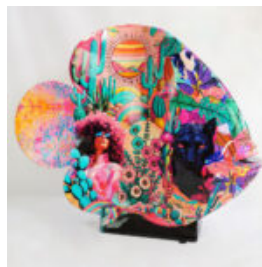

DÉCORATION CENTRE COMMERCIAL

FIGURE PUBLICITAIRE CHURROS

Numéro d'article :
Churros
Description du produit :
Matériau :
Laminé verre PWS
Taille...

FIGURINE POISSON XL MEXICO

Numéro d'article :R1-1-6
Description du produit :Poisson XL réalisé avec la technique de...

PETITE FIGURINE GIRAFE GÉOMÉTRIQUE ROSE

Numéro d'article:
140GirafeGéométrique
Description du produit:
Girafe Géométrique...

FIGURINE DÉCORATIVE 3D - GRAND CERF ROUGE

Numéro d'article:
F006 Rouge
Description du produit:
Cerf en taille...