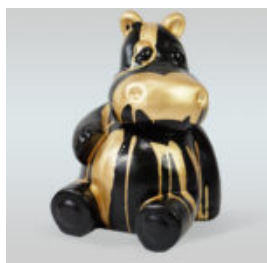

HIPPO NOIR 40CM - POUBELLE DORÉE

Référence de l'article:
S87
Description du produit:
Hippo 40cm - poubelle noir et...