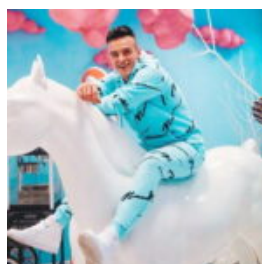

3D FIGURA JEDNOKOLOROWY KOŃ NATURALNEJ WIELKOŚCI

Numer artykułu:
F039
Opis produktu:
3D figura jednokolorowy koń...