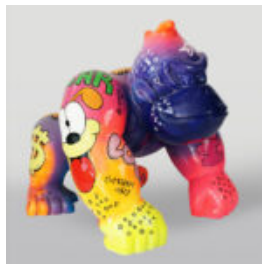

DONKEY KONG - KING

Numéro d'article:
G1-14-5

Description du produit:
Donkey Kong - King avec Garfield et...