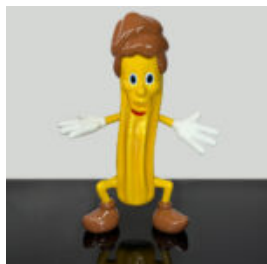

FIGURE PUBLICITAIRE CHURROS

Numéro d'article :
Churros
Description du produit :
Matériau :
Laminé verre PWS
Taille...

PETITE FIGURINE GIRAFE GÉOMÉTRIQUE ROSE

Numéro d'article:
140GirafeGéométrique
Description du produit:
Girafe Géométrique...