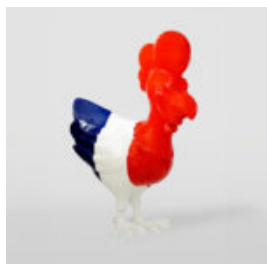

PETITE FIGURINE GIRAFE GÉOMÉTRIQUE ROSE

Numéro d'article:
140GirafeGéométrique
Description du produit:
Girafe Géométrique...

FIGURINE DÉCORATIVE 3D - GRAND CERF ROUGE

Numéro d'article:
F006 Rouge
Description du produit:
Cerf en taille...

GRANDE GIRAFE 230 CM - VERSION SMARTIE

Numéro d'article:
Figurine de girafe 230cm
Description du produit:
Grande girafe 230cm...

MASQUE BASÉ SUR LE MOTIF DE PORCELAINE

Numéro d'article:
M3-3-1
Description du produit:
Masque basé sur le motif de porcelaine,...

CACTUS 180 CM - PERLE VERTE MONOCOULEUR

Numéro d'article:
K3-1-5
Description du produit:
Cactus 180 cm - vert...

NATURALNEJ WIELKOŚCI FIGURA BIZONA

Numer artykułu:
Zubr/Bizon z sierścią
Opis produktu:
Naturalnej wielkości figura...