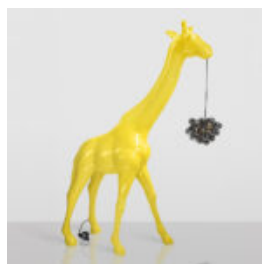

FIGURE DÉCORATIVE DE TAUREAU DEBOUT EN COSTUME

Numéro d'article : GarniturByk
Description du produit : Grand taureau debout en costume...

GRANDE BOUTEILLE DE VIN PUBLICITAIRE

Numéro/nom de l'article : BouteilleDeVin
Description du produit : Grande figurine publicitaire...

BYK NATURALNEJ WIELKOŚCI, JEDNOKOLOROWY

Opis produktu:

Byk naturalnej wielkości.

Materiał:
laminat szklany...

PANDA DANS LE THÈME DE L'INDE

Référence de l'article:
Panda Indie

Description du produit:
Panda réalisée en utilisant la...

GRANDE GIRAFE 230CM LAMPE - VERSION JAUNE

Numéro d'article :
Figure de girafe 230cm LAMPE
Description du produit :
Grande girafe 230cm...

FIGURINE DÉCORATIVE PÈRE NOËL COCA-COLA

Numéro d'article : SantaClausCoca-Cola
Description du produit : Grande figurine décorative du...