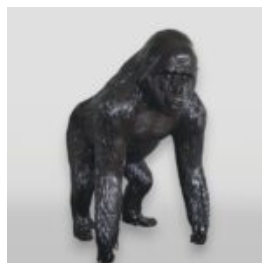

DUŻA FIGURA 3D GORYL - WERSJA JEDNOKOLOROWA

Numer artykułu:
G1-13-3
Opis produktu:
Duży goryl z laminatu...

FIGURE PUBLICITAIRE 3D, GRAND COQ MONOCHROME

Opis produktu:
Figura kogut duży.
Materiał:
Laminat szklany PWS...