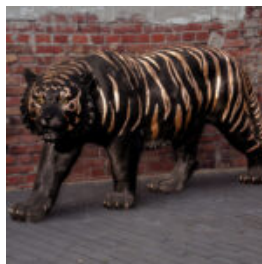

TIGER DEBOUT NOIR - POUBELLE DOREE

NUMÉRO D'ARTICLE:
S94

Description du Produit:
Tiger Debout Noir - Poubelle Doree

...