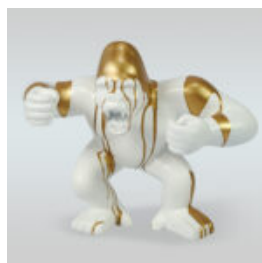

GORILLE BLANC XS - POUBELLE DORÉE

Numéro d'article:
G1-4-1
Description du produit:
Gorille XS - poubelle blanc et...