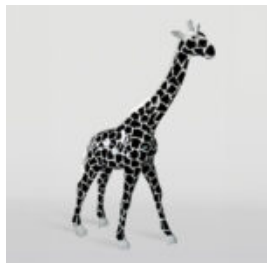

GRANDE VERSION DE PATCH GIRAFE 230 CM

Numéro d'article:
Figure Girafe 230cm

Description du produit:
Grande version blanche...