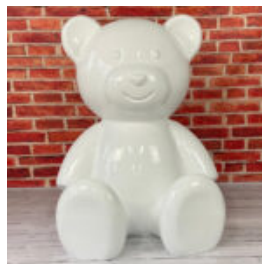

PANTHÈRE DEBOUT DE TAILLE NATURELLE - GRAFFITI

Référence de l'article:
P2-1-9

Description du produit:
Panthère debout de taille naturelle - ...

BOULEDOGUE AVEC CASQUETTE - PATINE ARGENTÉE

Número de produit:
B1-1-6
Description du produit:
Bulldog avec casquette - Patine...