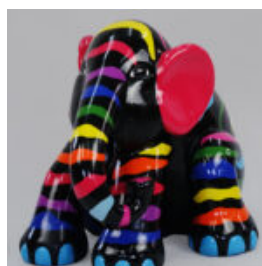

SOLEIL ASSIS L BLACK - RAYURES

Numéro d'article:
S3-4-7

Description du produit:
Soleil assis L - rayures noires

...