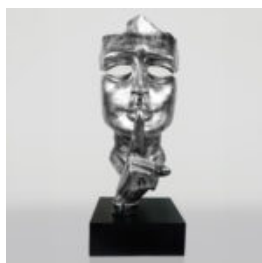

GRAND MASQUE BASÉ SUR - SILVER PATINE

Numéro d'article:
M3-1-2

Description du produit:
Grand masque basé sur - Silver...