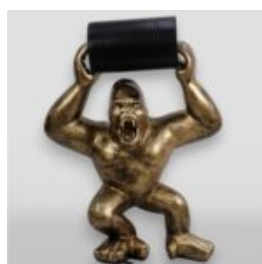

Numer artykułu:
P3-1-5

Opis produktu:
Pingwin 100 cm - złote łaty

Material:
Laminat...

PINGOUIN 100 CM - BANDES ARGENTÉES

Référence de l'article:
P3-1-4

Description du produit:
Pingouin 100 cm - lattes...

GORILLE TONO XL - PATINE