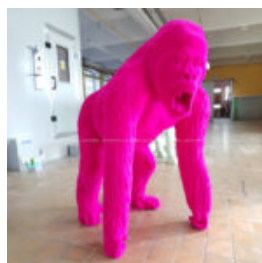

GRANDE FIGURE 3D AFFLUÉE

Numéro d'article:

G1-13-1

Description du produit:

Grand gorille avec stratifié en...