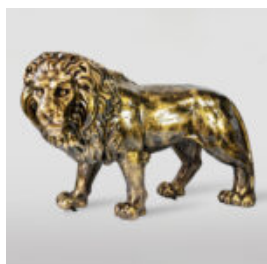

UNE GRANDE FIGURE D'UNE TORTUE DE MARCHÉ - PATINE D'OR

Numéro d'article:
Z2-2-2

Description du produit:
Une grande figure d'une tortue de...

UNE GRANDE FIGURE D'UNE TORTUE DE MARCHÉ - DES ORDURES

Numéro d'article:
Z2-2-3

Description du produit:
Une grande figure d'une tortue de...

GRANDE FIGURINE DE GIRAFE À TAILLE RÉELLE - MONDRIAN

Référence de l'article:
F041 - Mondrian
Description du produit:
Grande figurine de girafe à...

GRANDE FIGURINE DE GIRAFE À TAILLE RÉELLE - SMARTIE

Référence de l'article:
F041 - Smartie
Description du produit:
Grande figurine de girafe à...

LION DEBOUT - PATINE DORÉE

Référence de l'article:
s93-2
Description du produit:
Lion debout - patine
H- 125cm L -...