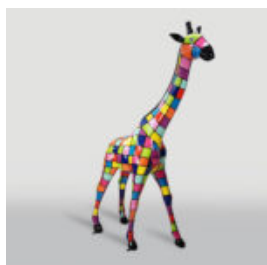

PETITE FIGURINE GIRAFE GÉOMÉTRIQUE ROSE

Numéro d'article:
140GirafeGéométrique
Description du produit:
Girafe Géométrique...

FIGURINE DÉCORATIVE 3D - GRAND CERF ROUGE

Numéro d'article:
F006 Rouge
Description du produit:
Cerf en taille...