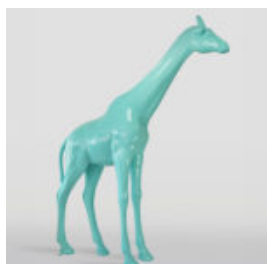

GRANDE VERSION ROSE GIRAFE 230 CM

Numéro d'article:
Figure Girafe 230cm

Description du produit:
Grande version rose...

UNE GRANDE FIGURE D'UNE TORTUE DE MARCHE - SMARTIES

Numéro d'article :
Tortue - Smarties
Description du produit :
Grande figurine de tortue...

GRANDE FIGURINE DE GIRAFE GRANDEUR NATURE - CYAN

Numéro d'article :
F041 - cyan
Description du produit :
Grande figurine de girafe grandeur...

DONKEY KONG - TAPIS NOIR

Référence de l'article:
G1-14-2

Description du produit:
Donkey Kong - tapis noir