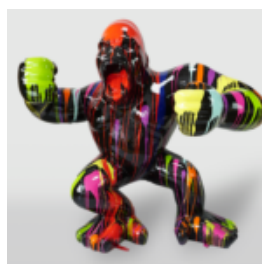

GRANDE FIGURINE DÉCORATIVE DE COQ EN TROIS COULEURS H- 190CM

Numéro d'article:
Description du produit:
Grande figurine décorative de coq en bleu, rouge et...

GRANDE FIGURINE DE POUPEE À RAYURES

Référence de l'article :
Poupée à rayures
Description du produit :
Grande figurine de...

GRANDE FIGURE DE HULK

Numéro d'article :
Hulk
Description du produit :
Grande figurine de Hulk sur un socle de...

CHIEN BALLON - GRANDE FIGURINE DÉCORATIVE - BLANC TRASH

Numéro d'article :
B2-1-7
Description du produit :
Chien ballon - Grande figurine...

CHIEN EN BALLON - GRANDE FIGURINE DÉCORATIVE - NOIR

Numéro d'article :
B2-1-6
Description du produit :
Chien en ballon - Grande figurine...

GRAND GORILLE POUBELLE NOIR

Référence de l'article:
G1-1-5
Description du produit:
Grand gorille noir...