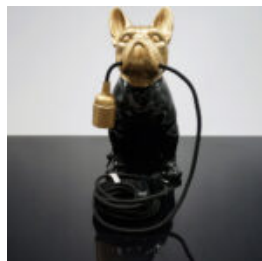

FIGURINE DÉCORATIVE LAMPE BULLDOG FRANÇAIS - MOTIF VI

Numéro d'article : C200s LAMPE Description
du produit : Figurine décorative noire avec
une...