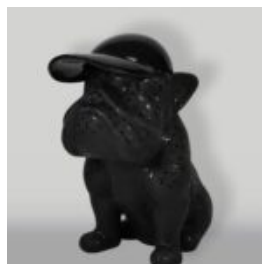

CHIEN BULLDOG AVEC CASQUETTE - MAT

Numéro d'article : B1-1-4
Description du produit : Bulldog avec
casquette - Mat,...