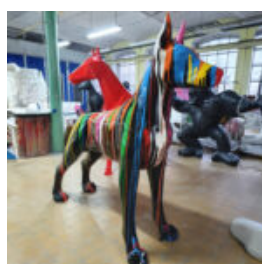

PIES DUŻA DEKORACYJNA FIGURA KOLOROWY DOBERMAN

Numer artykułu:
B1-19-1

Opis produktu:
Duża dekoracyjna figura kolorowy...