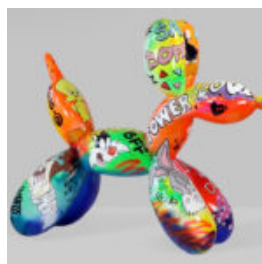

GRAND CHIEN DE BALLON - LOONEY TUNES

Número d'article:
B2-1-1

Description du produit:
Grand chien de ballon - Looney...