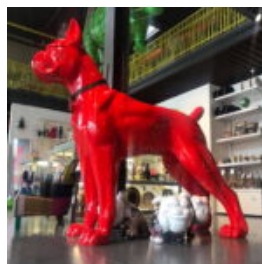

DUŻA FIGURA PIES BOKSER - WERSJA JEDNOKOLOROWA

Numer artykułu: B1-C198xl

Opis produktu: Duża figura pies rasy bokser
Wykończenie: 1...