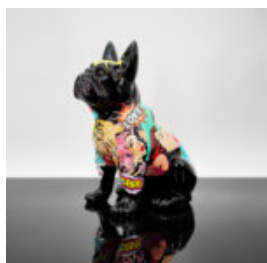

FIGURINE DÉCORATIVE BOULEDOGUE FRANÇAIS - BANDE DESSINÉE

Numéro d'article:C200s
Description du produit:Figurine décorative Bouledogue Français -...