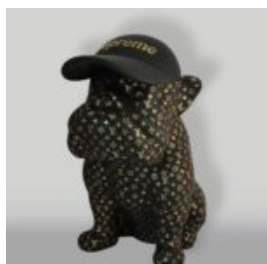

CHIEN BULLDOG AVEC CASQUETTE - MAT AVEC LOGO DORÉ

Numéro d'article :
B1-1-8
Description du produit :
Bulldog avec casquette - mat, orné...