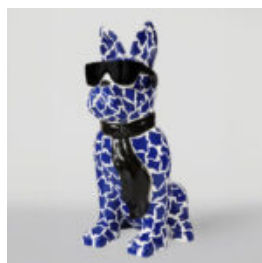

GRANDE FIGURINE DE BULLDOG AVEC CRAVATE ET LUNETTES - ŁATY

Référence de l'article:
B1-5-1
Description du produit:
Grande figurine de bulldog avec une...