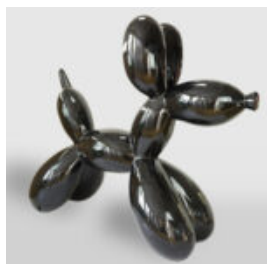

CHIEN EN BALLON - GRANDE FIGURINE DÉCORATIVE - NOIR

Numéro d'article :
B2-1-6
Description du produit :
Chien en ballon - Grande figurine...