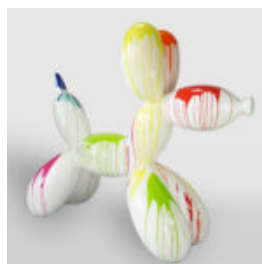

CHIEN BALLON - GRANDE FIGURINE DÉCORATIVE - BLANC TRASH

Numéro d'article :
B2-1-7
Description du produit :
Chien ballon - Grande figurine...