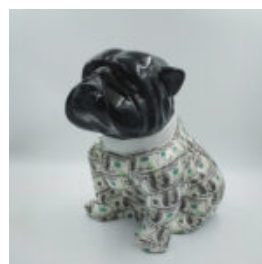

CHIEN BULLDOG ANGELO 40CM - SIGNES DE DOLLARS

Numéro d'article:
B1-15-37

Description du produit:
Bulldog Angelo couvert de schéma...