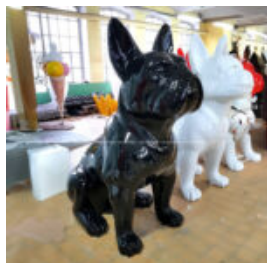

CHIEN BULLDOG ASSIS SL, MONOCHROME.

Numéro d'article : C200SL
Description du produit : Bulldog assis monochrome
Matériau...