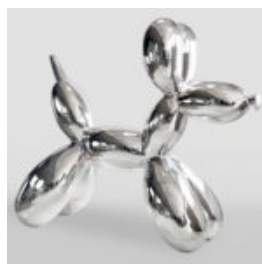

GRAND CHIEN DE BALLON - CHROME ARGENTÉ

Numéro d'article:
B2-1-5
Description du produit:
Grand chien de ballon - chrome...