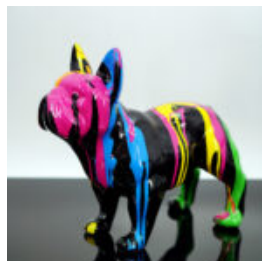

FIGURINE DE BOULEDOGUE FRANÇAIS DEBOUT - TRASH

Numéro d'article :
C200
Description du produit :
Modèle de petit bulldog debout - version...