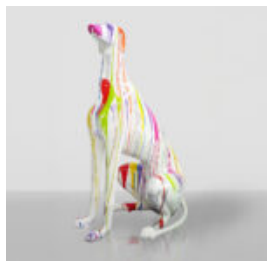

GRANDE FIGURINE CHIEN LÉVRIER GREYHOUND - DÉCHET

Numéro d'article :
Greyhound XL
Description du produit :
Grande figurine de lévrier...