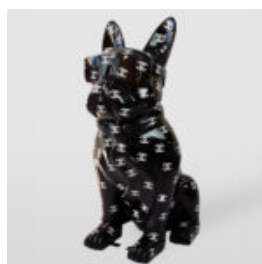

## CHIEN GRANDE FIGURINE DE BOULEDOGUE AVEC CRAVATE ET LUNETTES - SMARTIE

Numéro d'article :  
B1-5-12  
Description du produit :  
Grande figurine de bouledogue avec...

## PETIT BULLDOG CRAVATE AVEC LUNETTES - DORÉ

Numéro de l'article :  
B1-6-4  
Description du produit :  
Petit bulldog cravate avec lunettes -...

## FIGURINE MOYENNE DE BULLDOG AVEC CRAVATE ET LUNETTES - BLUE SKY

Référence article :  
B1-28-6  
Description du produit :  
Grande statue de bulldog avec cravate...

## FIGURINE MOYENNE DE BULLDOG AVEC CRAVATE ET LUNETTES - BLANC NOIR

Numéro d'article :  
B1-28-5  
Description du produit :  
Grande statue de bulldog avec cravate et...