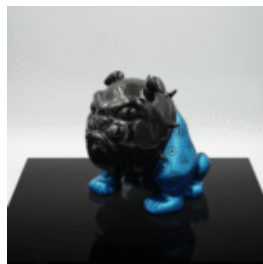

FIGURINE EXCLUSIVE BULLDOG BLEU AMG – AVELLA 22

Numéro d'article :
B1-13-24
Description du produit :
Chien Bulldog "Avella" décoré...