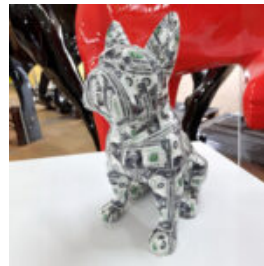

PETITE FIGURINE DE BOULEDOGUE FRANÇAIS ASSIS - ÉDITION POP-ART

Numéro d'article :
C200s
Description du produit :
Petite figurine de Bulldog français assis...