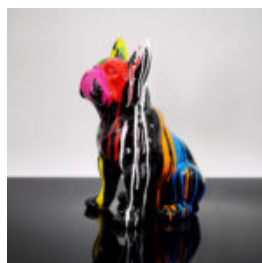

FIGURINE DÉCORATIVE BOULEDOGUE FRANÇAIS - TRASH

Numéro d'article :C200s
Description du produit :Figurine décorative Bouledogue Français -...