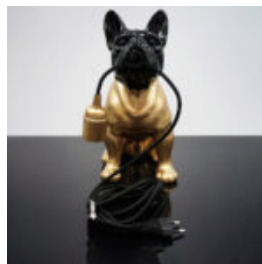

FIGURINE DÉCORATIVE LAMPE BULLDOG FRANÇAIS - MOTIF VIII

Numéro d'article : C200s LAMPE Description
du produit : Figurine décorative dorée avec
une...