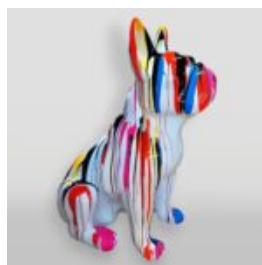

## FIGURA DEKORACYJNA PIES BOKSER STOJĄCY WYS. 90CM

Numer artykułu: B1-C198b

Opis produktu: Figura dekoracyjna bokser stojący - wersja...

## FIGURE DU PETIT LÉVRIER ANGLAIS ASSIS

Numéro/nom de l'article : Lévrier anglais  
Description du produit : Figure assise d'un...