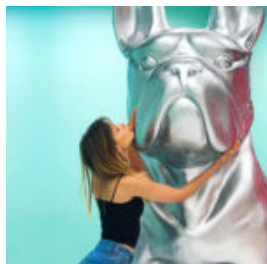

GRAND CHIEN BOULEDOGUE ASSIS, MONOCHROME

Référence de l'article : C200sxl
Description du produit : Bouledogue assis géant,...