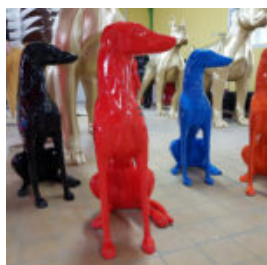

FIGURE DU PETIT LÉVRIER ANGLAIS ASSIS

Numéro/nom de l'article : Lévrier anglais
Description du produit : Figure assise d'un...