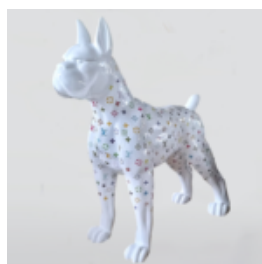

GRANDE FIGURINE DE CHIEN BOXER - MONOGRAMME

Numéro d'article: B1-C198xl
Description du produit: Grande figurine de chien Boxer -...