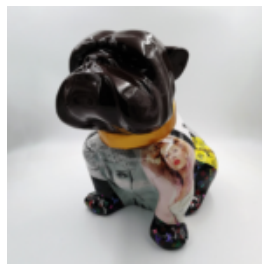

CHIEN BULLDOG ANGELO 60CM - L

Numéro d'article:
B1-14-1

Description du produit:
Bulldog Angelo couvert de motif...