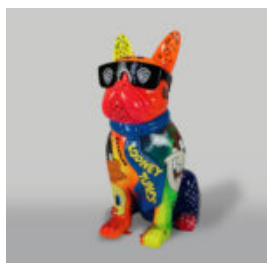

FIGURINE MOYENNE DE BULLDOG AVEC UNE CRAVATE ET DES LUNETTES - LOONEY TUNES

Numéro d'article :
B1-28-5
Description du produit :
Figurine de chien avec une cravate et...