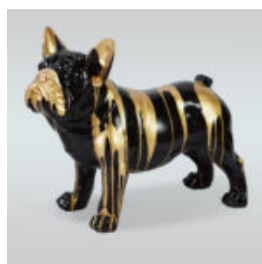

CHIEN JUKI L - POUBELLE NOIRE DEBOUT

Référence de l'article:
B1-4-5
Description du produit:
Juki L - poubelle noire sur...