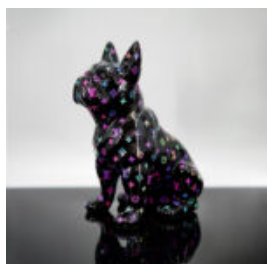

FIGURINE DÉCORATIVE BOULEDOGUE FRANÇAIS - LV

Numéro d'article :C200s
Description du produit :Figurine décorative Bouledogue Français -...