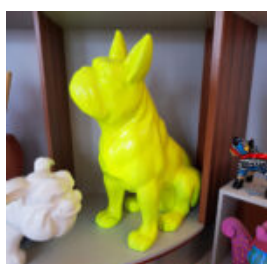

FIGURE SOUACES MOYENS DE BULLDOG FR

NUMÉRO D'ARTICLE:
C200SB

Description du Produit:
Figure de Bouledogue de...