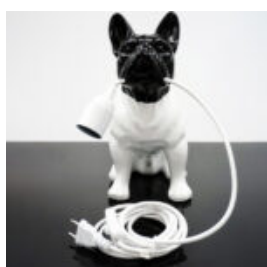

FIGURINE DÉCORATIVE LAMPE BULLDOG FRANÇAIS - MOTIF I

Numéro d'article : C200s LAMPE Description
du produit : Figurine décorative blanche
avec une...