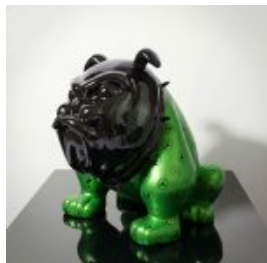

FIGURE EXCLUSIVE BULLDOG AVELLA - AMG

Numéro d'article :
B1-12-29
Description du produit :
Chien Bulldog "Avella" recouvert du...