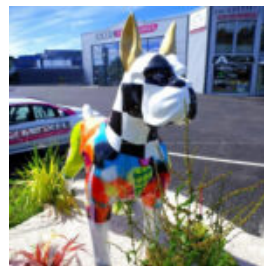

FIGURA DEKORACYJNA POP- ART PIES BOKSER

Numer artykułu:
B1-C198b

Opis produktu:
Figura dekoracyjna pop-art pies...