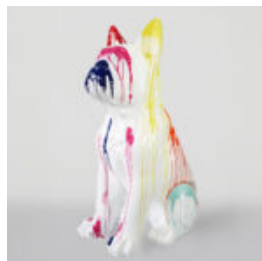

PIES DUŻA FIGURA BULLDOG FRANCUSKI „JUKI”- BIAŁY TRASH

Numer artykułu:
B1-2-2
Opis produktu:
Duża figura bulldog francuski „Juki”- biały...