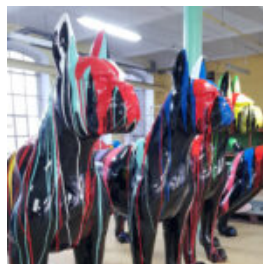

GRANDE FIGURINE DE CHIEN BOXER - VERSION MULTICOLORE

Numéro d'article :
B1-C198xl - multicolore.
Description du produit :
Grande figurine de...