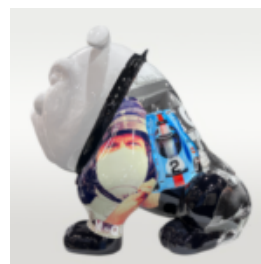

CHIEN BULLDOG AVELLA 55CM - MCQUEEN

Numéro d'article:
B1-12-15

Description du produit:
Bulldog Avella recouverte de motif...