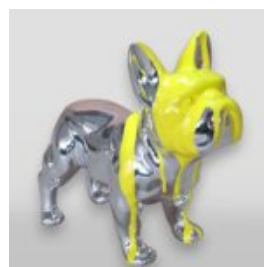

PETIT CHIEN BULLDOG DEBOUT, CHROMÉ ET PEINT

Numéro d'article :
C200
Description du produit :
Petit bulldog debout, chromé et...