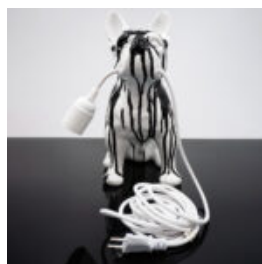

FIGURINE DÉCORATIVE LAMPE BULLDOG FRANÇAIS - MOTIF II

Numéro d'article : C200s LAMPE Description
du produit : Figurine décorative blanche
avec des...