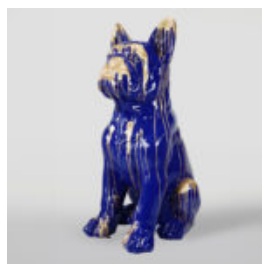

PIES DUŻA FIGURA BULLDOG FRANCUSKI „JUKI”- NIEBIESKI / ŻŁOTY TRASH

Numer artykułu:
B1-2-5

Opis produktu:
Duża figura bulldog francuski „Juki”- niebieski...