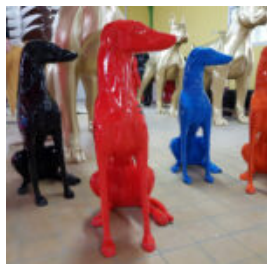

FIGURE DU PETIT LÉVRIER ANGLAIS ASSIS

Número/nom de l'article :
Lévrier anglais
Description du produit :
Figure assise d'un...