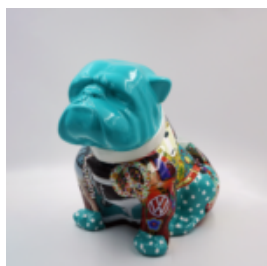

## CHIEN BULLDOG ANGELO 60CM - FERRARI

Numéro d'article:  
B1-14-8

Description du produit:  
Bulldog Angelo couvert de motif...

## CHIEN BULLDOG ANGELO 40CM - GRAFFITI

Numéro d'article:  
B1-15-13

Description du produit:  
Bulldog Angelo enveloppé dans un...

## CHIEN BULLDOG ANGELO 40CM - GRAFFITI

Numéro d'article:  
B1-14-13

Description du produit:  
Bulldog Angelo enveloppé dans un...