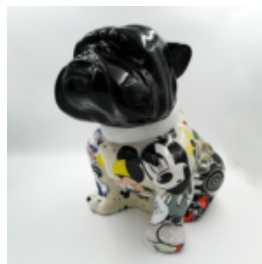

## CHIEN BULLDOG ANGELO 40CM - HARLEY DAVIDSON

Numéro d'article:  
B1-15-12

Description du produit:

Bulldog Angelo enveloppé dans...

## CHIEN BULLDOG ANGELO 40CM - HARLEY DAVIDSON

Numéro d'article:  
B1-14-12

Description du produit:  
Bulldog Angelo enveloppé dans le...

## CHIEN BULLDOG ANGELO 40CM - MICKEY MOUSE

Numéro d'article:  
B1-15-47

Description du produit:  
Bulldog Angelo enveloppé dans un...