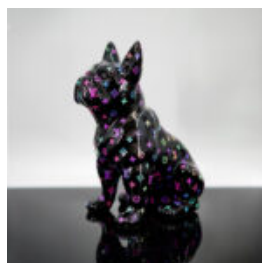

FIGURINE DÉCORATIVE BOULEDOGUE FRANÇAIS - LV

Numéro d'article :C200s
Description du produit :Figurine décorative Bouledogue Français -...