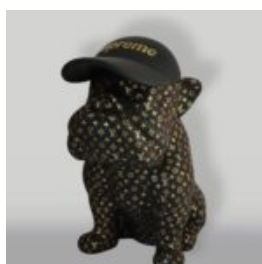

## CHIEN BULLDOG AVELLA 55 CM - LOGO MERCEDES

Numéro d'article :  
B1-12-26  
Description du produit :  
Bulldog Avella réalisé avec la...

## CHIEN BULLDOG AVELLA 55 CM - HARLEY 2

Numéro d'article :  
B1-12-25  
Description du produit :  
Chien bulldog Avella de 55 cm réalisé...

## CHIEN BULLDOG AVELLA 55 CM - BMW

Numéro d'article :  
B1-12-24  
Description du produit :  
Bouledogue Avella entièrement...

## PIES FIGURA BULLDOGA Z KRAWATEM W OKULARACH - CH CZARNA

Numer artykułu:  
B1-28-1  
Opis produktu:  
Duża figura bulldoga z krawatem w  
okularach,...