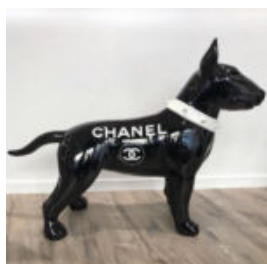

FIGURA DEKORACYJNA PIES BULTERIER STOJĄCY

Numer artykułu:
GC213

Opis produktu:
Figura dekoracyjna Bulterier stojący.
Wersja...