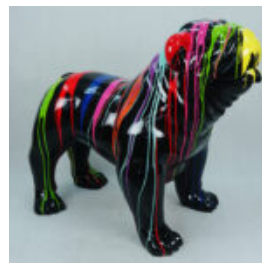

CHIEN BULLDOG USA XL - BLACK TRASH

Numéro d'article:
B1-7-2

Description du produit:
Bulldog USA XL - Black Trash