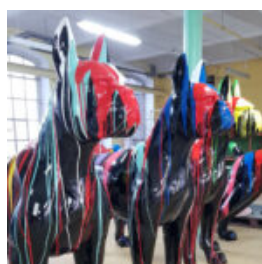

GRANDE FIGURINE DE CHIEN BOXER - VERSION MULTICOLORE

Número d'article :
B1-C198xl - multicolore.
Description du produit :
Grande figurine de...