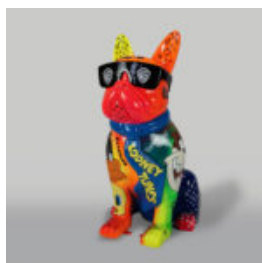

FIGURINE MOYENNE DE BULLDOG AVEC UNE CRAVATE ET DES LUNETTES - LOONEY TUNES

Numéro d'article :
B1-28-5
Description du produit :
Figurine de chien avec une cravate et...