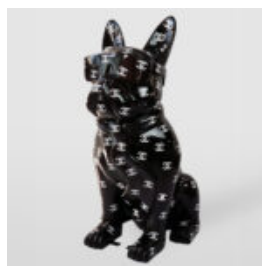

CHIEN GRAND FIGURE DE BULLDOG AVEC UNE CRAVATE AVEC DES LUNETTES - LOGO

Numéro d'article:
B1-5-2

Description du produit:
Grande figurine Bulldog avec une...