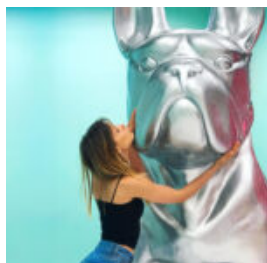

GRAND CHIEN BOULEDOGUE ASSIS, MONOCHROME

Référence de l'article : C200sxl
Description du produit : Bouledogue assis géant,...