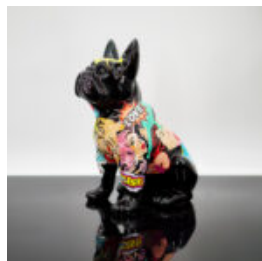

FIGURINE DÉCORATIVE BOULEDOGUE FRANÇAIS - BANDE DESSINÉE

Numéro d'article:C200s
Description du produit:Figurine décorative Bouledogue Français -...