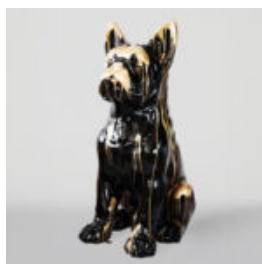

PIES DUŻA FIGURA BULLDOG FRANCUSKI „JUKI”- CZARNY/ ZŁOTY TRASH

Numer artykułu:
B1-2-3
Opis produktu:
Duża figura bulldog francuski „Juki”- czarny/...