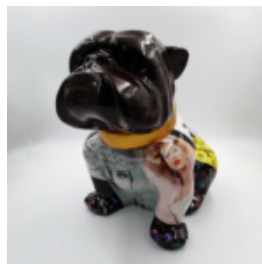

## CHIEN BULLDOG ANGELO 40CM - PICASSO

Numéro d'article:  
B1-15-48

Description du produit:  
Bulldog Angelo couvert de motif...

## CHIEN BULLDOG ANGELO 60CM - PICASSO

Numéro d'article:  
B1-14-48

Description du produit:  
Bulldog Angelo couvert de motif...

## CHIEN BULLDOG ANGELO 40CM - L

Numéro d'article:  
B1-15-1

Description du produit:  
Bulldog Angelo couvert de motif...