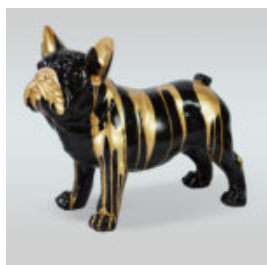

CHIEN DE YUK - POUBELLE NOIRE DEBOUT

Numéro d'article: B1-4-5

Description du produit: Juki L - poubelle noire debout

...