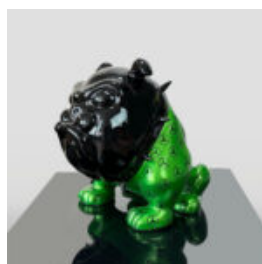

FIGURINE EXCLUSIVE BULLDOG AMG - AVELLA 22

Numéro d'article :
B1-13-23
Description du produit :
Bulldog "Avella" recouvert du motif...