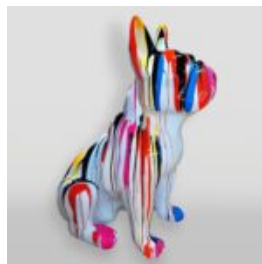

CHIEN - FIGURINE DU BOULEDOGUE ASSIS SL, VERSION MULTICOLORE.

Número d'article :
C200SL
Description du produit :
Bouledogue assis coloré de 170 cm de...