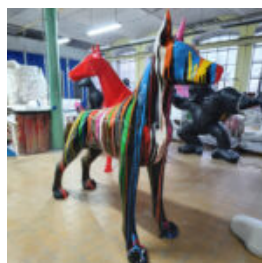

CHIEN GRAND DÉCORATIF SILHOUETTE COLORÉE DOBERMAN

Numéro d'article:
B1-19-1

Description du produit:
Grande figure décorative colorée...