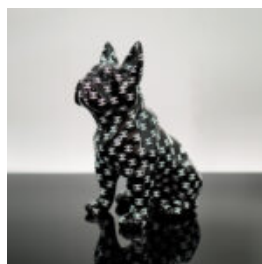

FIGURINE DÉCORATIVE BOULEDOGUE FRANÇAIS - CC

Numéro d'article :
C200s
Description du produit :
Figurine décorative Bouledogue Français...