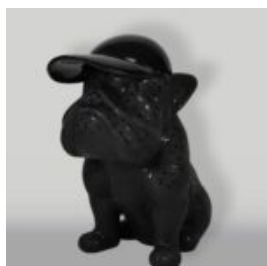

## PIES DUŻA FIGURA BULLDOG FRANCUSKI „JUKI”- WERSJA CZARNY MAT

Numer artykułu:  
B1-4-3

Opis produktu:  
Duża figura bulldoga Francuskiego „Juki” w wersji...

## GRAND CHIEN DE BALLON - CHROME ARGENTÉ

Numéro d'article:  
B2-1-5

Description du produit:  
Grand chien de ballon - chrome...

## CHIEN BULLDOG AVEC CASQUETTE - MAT AVEC CHROME

Numéro d'article : B1-1-3  
Description du produit : Bulldog avec casquette - Mat, orné d'un...