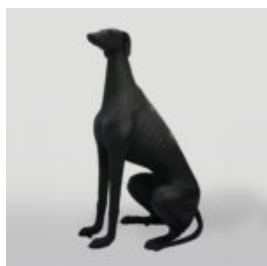

GRANDE FIGURE DE CHIEN GREYHOUND NOIR AVEC MOTIF RLX

Numéro d'article :
Greyhound XL RLX
Description du produit :
Grande figurine de chien...