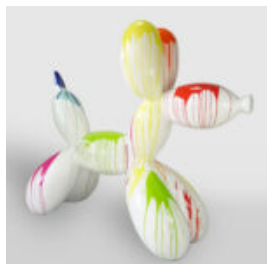

CHIEN BALLON - GRANDE FIGURINE DÉCORATIVE - BLANC TRASH

Número d'article :
B2-1-7
Description du produit :
Chien ballon - Grande figurine...