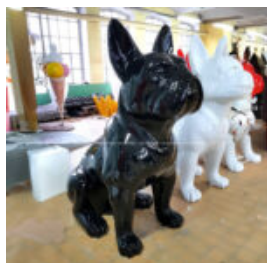

CHIEN BULLDOG ASSIS SL, MONOCHROME.

Número d'article : C200SL
Description du produit : Bulldog assis monochrome
Matériau...