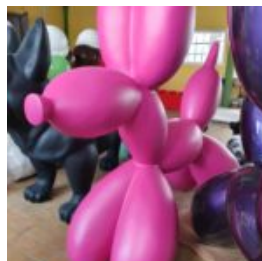

BALON DOG GRAND SILHOUETTE DÉCORATIVE

Numéro d'article:
B2-1-4

Description du produit:
Balloon Dog grande figure...