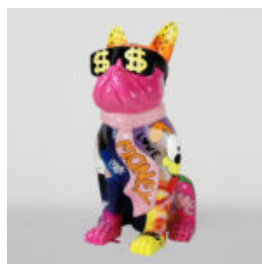

## CHIEN BULLDOG AVEC CASQUETTE - MAT

Numéro d'article : B1-1-4  
Description du produit : Bulldog avec casquette - Mat,...

## CHIEN GRAND FIGURE DE BULLDOG AVEC UNE CRAVATE AVEC DES LUNETTES - LOGO

Numéro d'article:  
B1-5-2

Description du produit:  
Grande figurine Bulldog avec une...

## CHIEN GRAND FIGURE D'UN BOULEDOGUE AVEC UNE CRAVATE AVEC DES LUNETTES - N ° 5

Numéro d'article:  
B1-5-3

Description du produit:  
Grande figurine Bulldog avec une...