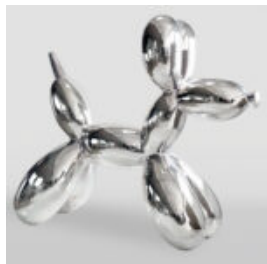

## FIGURINE EXCLUSIVE BULLDOG AVELLA - LAMBORGHINI

Numéro d'article :  
B1-12-28  
Description du produit :  
Figurine Bulldog Avella entièrement...

## PIES DUŻA FIGURA NIEBIESKI BULLDOG FRANCUSKI „JUKI”- WERSJA ŻŁOTY TRASH

Numer artykułu:  
B1-4-2

Opis produktu:  
Duża figura bulldoga niebieskiego Francuskiego...

## PIES DUŻA FIGURA BULLDOG FRANCUSKI „JUKI”- WERSJA CZARNY MAT

Numer artykułu:  
B1-4-3

Opis produktu:  
Duża figura bulldoga Francuskiego „Juki” w wersji...