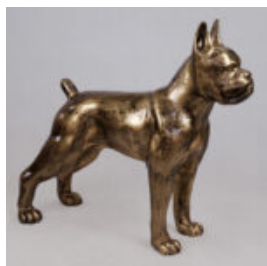

BOXER DEBOUT L - GOLD PATIN

Numéro d'article:
B1-C198B

Description du produit:
Boxer debout L - Gold Patin