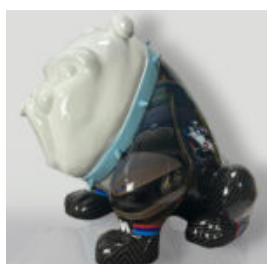

CHIEN BULLDOG AVELLA 55 CM - BMW

Numéro d'article :
B1-12-24
Description du produit :
Bouledogue Avella entièrement...