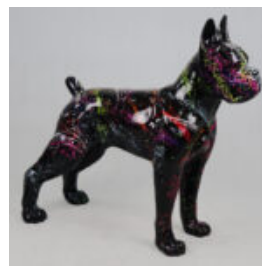

BOXEUR DEBOUT L - SPLASH BLACK

Numéro d'article:
B1-C198B

Description du produit:
Boxeur debout L - Splash Black