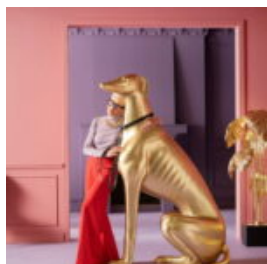

GRANDE FIGURINE DE LÉVRIER GREYHOUND DORÉ

Référence de l'article :
Greyhound XL
Description du produit :
Grande figurine 3D de...