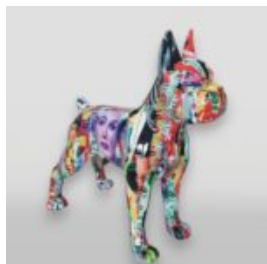

FIGURA DEKORACYJNA PIES BOKSER ŚREDNI STOJĄCY

Numer artykułu:
B1-C198

Opis produktu:
Bokser średni stojący - wersja...