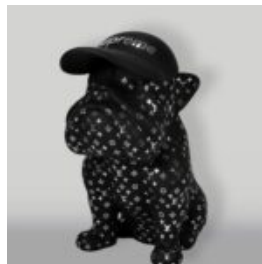

CHIEN BULLDOG AVEC CASQUETTE - MAT AVEC CHROME

Numéro d'article : B1-1-3
Description du produit : Bulldog avec casquette - Mat, orné d'un...