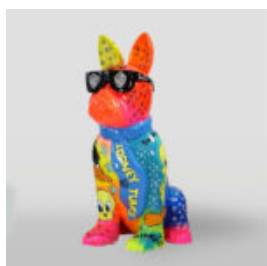

## CHIEN GRAND FIGURE DE BULLDOG AVEC UNE CRAVATE AVEC DES LUNETTES - LOGO

Numéro d'article:  
B1-5-2

Description du produit:  
Grande figurine Bulldog avec une...

## CHIEN GRAND FIGURE D'UN BOULEDOGUE AVEC UNE CRAVATE AVEC DES LUNETTES - N ° 5

Numéro d'article:  
B1-5-3

Description du produit:  
Grande figurine Bulldog avec une...

## CHIEN GRAND FIGURE DE BULLDOG AVEC UNE CRAVATE AVEC DES LUNETTES - KINGA

Numéro d'article:  
B1-5-4

Description du produit:  
Grande figurine Bulldog avec une...