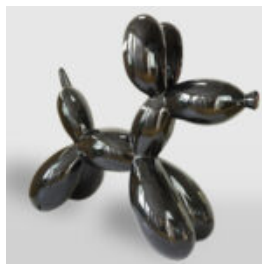

CHIEN EN BALLON - GRANDE FIGURINE DÉCORATIVE - NOIR

Número d'article :
B2-1-6
Description du produit :
Chien en ballon - Grande figurine...