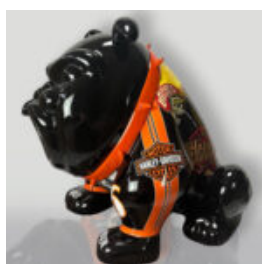

## CHIEN EN BALLON - FIGURINE DÉCORATIVE DE TAILLE MOYENNE - TURQUOISE

Numéro d'article :  
B2-3-1  
Description du produit :  
Figurine de chien moyen en...

## CHIEN EN BALLONS GRANDE FIGURINE DÉCORATIVE - TURQUOISE

Numéro d'article :  
B2-1-8  
Description du produit :  
Grande Figurine de Chien en...

## FIGURINE MOYENNE DE BULLDOG AVEC UNE CRAVATE ET DES LUNETTES - LOONEY TUNES

Numéro d'article :  
B1-28-5  
Description du produit :  
Figurine de chien avec une cravate et...

## CHIEN BULLDOG AVELLA 55 CM - LOGO MERCEDES

Numéro d'article :  
B1-12-26  
Description du produit :  
Bulldog Avella réalisé avec la...