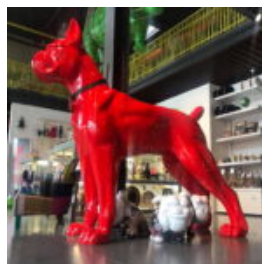

BOXER DE CHIEN GRAND FIGURE - VERSION À UNE COULEUR

Número d'article:
B1-C198XL
Description du produit:
Grande figure d'une race de chien...