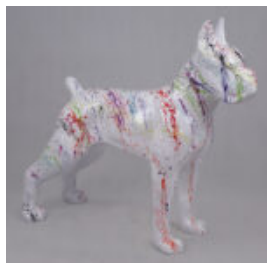

BOXEUR DEBOUT L - SPLASH WHITE

Numéro d'article:
B1-C198B

Description du produit:
Boxeur debout L - Splash White