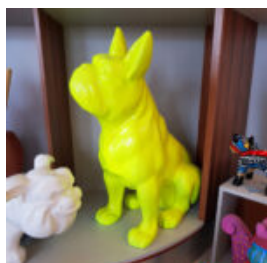

FIGURE SOUACES MOYENS DE BULLDOG FR

NUMÉRO D'ARTICLE:
C200SB

Description du Produit:
Figure de Bouledogue de...