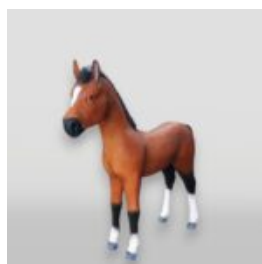

STATUE EN COULEUR GRANDEUR NATURE D'UN CHEVAL

Numéro d'article :
F039tr
Description du produit :
Statue en couleur grandeur nature d'un...

DUŻY KOŃ GEOMETRYCZNY Z LAMINATU

Numer artykułu:
GMF039
Opis produktu:
Duży koń geometryczny z...

FIGURA DEKORACYJNA DUŻY PEGAZ NA PODSTAWIE

Numer artykułu:
Pegaz
Opis produktu:
Figura dekoracyjna Pegaz
...

LA FIGURINE À TAILLE RÉELLE - UN CHEVAL AVEC UNE CRINIÈRE

Référence de l'article :
Grande figurine de cheval avec crinière.
Description du...

ŻREBAK - 3D FIGURA NATURALNEJ WIELKOŚCI

Numer artykułu:
F022
Opis produktu:
Żrebak, naturalnej wielkości...

DUŻA, JEDNOKOLOROWA FIGURA JEDNOROŻCA.

Numer artykułu:
F039j.
Opis produktu:
Jednorożec naturalnej...