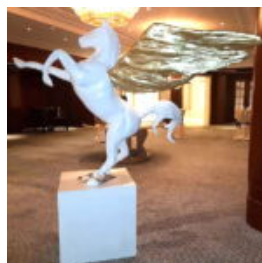

FIGURA DEKORACYJNA DUŻY PEGAZ NA PODSTAWIE

Numer artykułu:
Pegaz
Opis produktu:
Figura dekoracyjna Pegaz
...