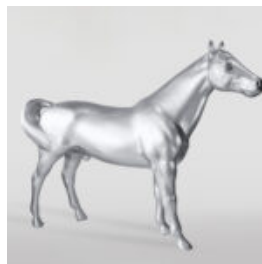

CHEVAL DE TAILLE NATURELLE - ARGENTÉ

Référence de l'article:
F039

Description du produit:
Cheval grandeur nature -...