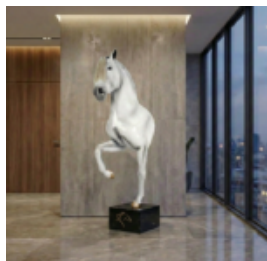

CHEVAUX

BUSTE GRANDEUR NATURE D'UN CHEVAL FERRARI ROUGE SUR SOCLE

Description du produit :
Buste de cheval rouge Ferrari à taille naturelle sur un...

BUSTE GRANDEUR NATURE D'UN CHEVAL NOIR SUR SOCLE

Description du produit :
Buste de cheval noir grandeur nature sur un socle

Matériau : ...

BUSTE GRANDEUR NATURE D'UN CHEVAL BLANC SUR SOCLE

Description du produit :
Buste grandeur nature d'un cheval blanc sur socle
Matériau...

CHEVAL DE MANÈGE

Description du produit :
Cheval de carrousel