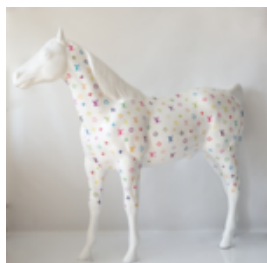

CHEVAL TAILLE RÉELLE - MONOGRAMME

Numéro d'article: P74
Description du produit: Cheval taille réelle - Monogramme
Matériau :...