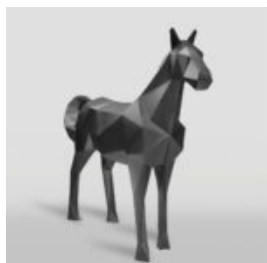

DUŻY KOŃ GEOMETRYCZNY Z LAMINATU

Numer artykułu:
GMF039
Opis produktu:
Duży koń geometryczny z...