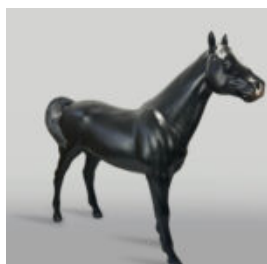

FIGURINE GRANDEUR NATURE D'UN CHEVAL NOIR

Numéro d'article:
F039 Noir
Description du produit:
Figurine grandeur nature d'un cheval,...