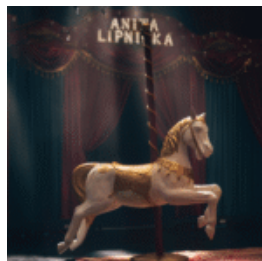

CHEVAUX

BUSTE GRANDEUR NATURE D'UN CHEVAL FERRARI ROUGE SUR SOCLE

Description du produit :
Buste de cheval rouge Ferrari à taille naturelle sur un...

BUSTE GRANDEUR NATURE D'UN CHEVAL NOIR SUR SOCLE

Description du produit :
Buste de cheval noir grandeur nature sur un socle

Matériau : ...

BUSTE GRANDEUR NATURE D'UN CHEVAL BLANC SUR SOCLE

Description du produit :
Buste grandeur nature d'un cheval blanc sur socle
Matériau...

CHEVAL DE MANÈGE

Description du produit :
Cheval de carrousel