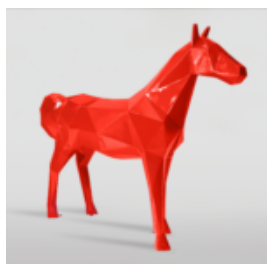

CHEVAUX

BUSTE GRANDEUR NATURE D'UN CHEVAL FERRARI ROUGE SUR SOCLE

Description du produit :
Buste de cheval rouge Ferrari à taille naturelle sur un...

BUSTE GRANDEUR NATURE D'UN CHEVAL NOIR SUR SOCLE

Description du produit :
Buste de cheval noir grandeur nature sur un socle

Matériau : ...

BUSTE GRANDEUR NATURE D'UN CHEVAL BLANC SUR SOCLE

Description du produit :
Buste grandeur nature d'un cheval blanc sur socle
Matériau...

CHEVAL DE MANÈGE

Description du produit :
Cheval de carrousel

Materiał:
laminé en verre PWS

Wielkość:
H-...

GRAND CHEVAL GÉOMÉTRIQUE EN STRATIFIÉ – EFFET ROUILLE

Numéro d'article :
GMF039 - rouille

Description du produit :
Grand cheval géométrique...

ZÈBRE BLANC - FIGURE GRANDEUR NATURE

Numéro d'article :NaturalZebra
Description du produit :Figure décorative de zèbre grandeur...

DUŻY KOŃ GEOMETRYCZNY Z LAMINATU - CZERWONY

Numer artykułu:
GMF039R

Opis produktu:
Duży koń geometryczny z...