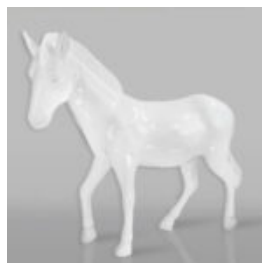

CHEVAUX

BUSTE GRANDEUR NATURE D'UN CHEVAL FERRARI ROUGE SUR SOCLE

Description du produit :
Buste de cheval rouge Ferrari à taille naturelle sur un...

BUSTE GRANDEUR NATURE D'UN CHEVAL NOIR SUR SOCLE

Description du produit :
Buste de cheval noir grandeur nature sur un socle

Matériau : ...

BUSTE GRANDEUR NATURE D'UN CHEVAL BLANC SUR SOCLE

Description du produit :
Buste grandeur nature d'un cheval blanc sur socle
Matériau...

CHEVAL DE MANÈGE

Description du produit :
Cheval de carrousel

Materiał:
laminé en verre PWS

Wielkość:
H-...

GRAND CHEVAL GÉOMÉTRIQUE EN STRATIFIÉ – EFFET ROUILLE

Numéro d'article :
GMF039 - rouille

Description du produit :
Grand cheval géométrique...

ZÈBRE BLANC - FIGURE GRANDEUR NATURE

Numéro d'article :NaturalZebra
Description du produit :Figure décorative de zèbre grandeur...

DUŻY KOŃ GEOMETRYCZNY Z LAMINATU - CZERWONY

Numer artykułu:
GMF039R

Opis produktu:
Duży koń geometryczny z...