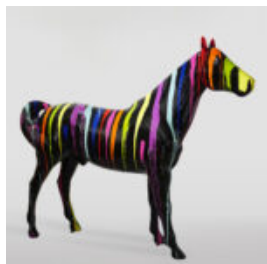

CHEVAUX

BUSTE GRANDEUR NATURE D'UN CHEVAL FERRARI ROUGE SUR SOCLE

Description du produit :
Buste de cheval rouge Ferrari à taille naturelle sur un...

BUSTE GRANDEUR NATURE D'UN CHEVAL NOIR SUR SOCLE

Description du produit :
Buste de cheval noir grandeur nature sur un socle

DUŻY KOŃ GEOMETRYCZNY Z LAMINATU - NIEBIESKI

Numer artykułu:
GMF039B

Opis produktu:
Duży koń geometryczny z...

DUŻY KOŃ GEOMETRYCZNY Z LAMINATU - ŻÓŁTY

Numer artykułu:
GMF039Y

Opis produktu:
Duży koń geometryczny z...

DUŻY KOŃ GEOMETRYCZNY Z LAMINATU - POMARAŃCZOWY

Numer artykułu:
GMF039O

Opis produktu:
Duży koń geometryczny z...

FIGURINE GRANDEUR NATURE D'UN CHEVAL NOIR

Numéro d'article:
F039 Noir
Description du produit:
Figurine grandeur nature d'un cheval,...

FIGURINE DE CHEVAL GRANDEUR NATURE

Numéro de l'article :
F039 Naturel
Description du produit :
Figurine de cheval...

SCULPTURE EN COULEUR DE CHEVAL GRANDEUR NATURE, TRASH NOIR

Numer artykułu:
F039tr
Opis produktu:
Statue grandeur nature d'un cheval coloré - noir...