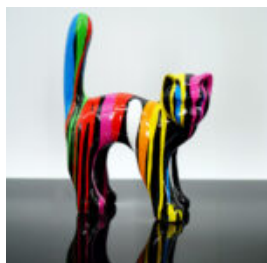

FIGURINE DÉCORATIVE PETIT CHAT DEBOUT - TRASH

Numéro d'article :
C094a
Description du produit :
Petite figurine décorative de chat -...