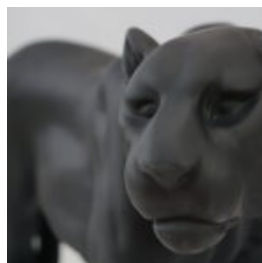

PANTHÈRE DEBOUT DE TAILLE NATURELLE - PEINTURE MATE

Référence de l'article:
P2-1-10

Description du produit:
Panthère debout de taille naturelle...