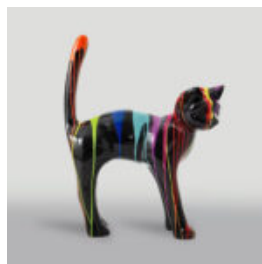

## FIGURA DEKORACYJNA DUŻY JEDNOKOLOROWY KOT

Numer artykułu:

C094xls

Opis produktu:

Duży kot z laminatu szklanego -...

## PETIT CHAT DÉBUT

NUMÉRO D'ARTICLE:

C094A

Description du Produit:

Modèle de Petit Chat

...

## FIGURA DEKORACYJNO-UŻYTKOWA TYGRYS DUŻY

Artykuł:

Figura dekoracyjno-użytkowa tygrys duży

Opis produktu:

...