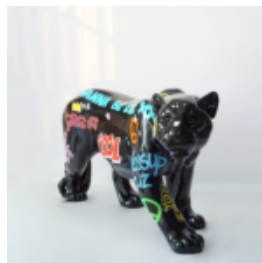

PANTHÈRE DEBOUT DE TAILLE NATURELLE - GRAFFITI

Référence de l'article:
P2-1-9

Description du produit:
Panthère debout de taille naturelle -...