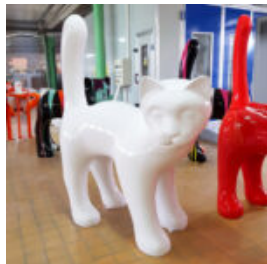

FIGURA DEKORACYJNA DUŻY JEDNOKOLOROWY KOT

Numer artykułu:

C094xls

Opis produktu:

Duży kot z laminatu szklanego -...