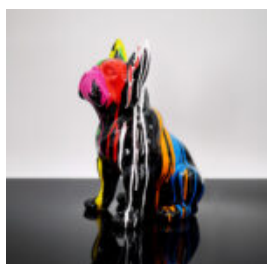

FIGURINE DÉCORATIVE BOULEDOGUE FRANÇAIS - TRASH

Numéro d'article :C200s
Description du produit :Figurine décorative Bouledogue Français -...