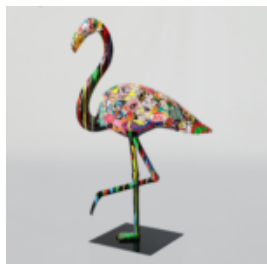

FIGURE DÉCORATIVE FLAMING 3D - POP ART

Numéro d'article:
F2-1-2

Description du produit:
Figure décorative Flaming - Pop...