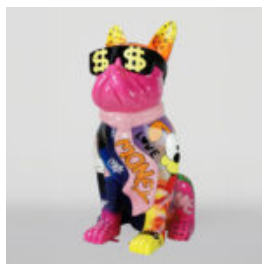

CHIEN GRAND FIGURE DE BULLDOG AVEC UNE CRAVATE AVEC DES LUNETTES - KINGA

Numéro d'article:
B1-5-4

Description du produit:
Grande figurine Bulldog avec une...