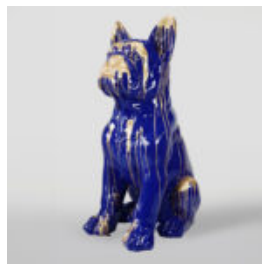

## GRANDE FIGURINE DE GIRAFE GRANDEUR NATURE - CYAN

Numéro d'article :  
F041 - cyan  
Description du produit :  
Grande figurine de girafe grandeur...