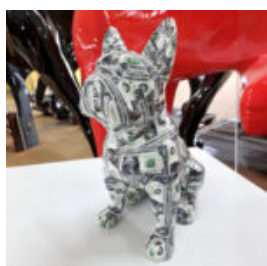

PETITE FIGURINE DE BOULEDOGUE FRANÇAIS ASSIS - ÉDITION POP-ART

Numéro d'article :
C200s

Description du produit :
Petite figurine de Bulldog français assis...