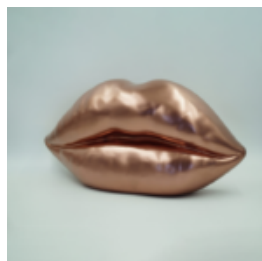

LÈVRES EN OR ROSE

Numéro d'article:
U1-1-9

Description du produit:
Lèvres en or rose

matériel...