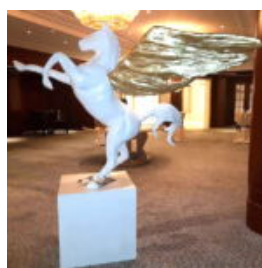

FIGURE DÉCORATOIRE GRANDE PÉGASE BASÉE SUR

NUMÉRO D'ARTICLE:
Pégase

Description du Produit:
PEGASUS DÉCORATIF
...