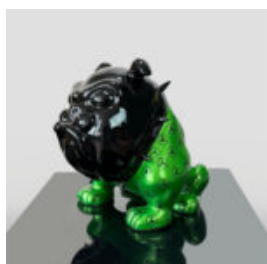

FIGURINE EXCLUSIVE BULLDOG AMG - AVELLA 22

Numéro d'article :
B1-13-23

Description du produit :
Bulldog "Avella" recouvert du motif...