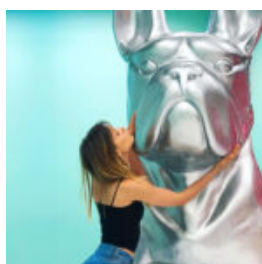

GRAND CHIEN BOULEDOGUE ASSIS, MONOCHROME

Référence de l'article :
C200sxl
Description du produit :
Bouledogue assis géant,...