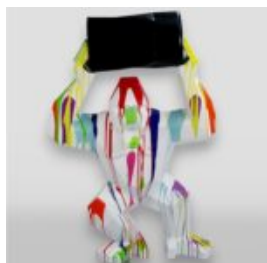

GORYL TONO KWADRAT XL - BIAŁY TRASH

Numer artykułu:
G1-11-3

Opis produktu:
Goryl Tono kwadrat XL - Biały...