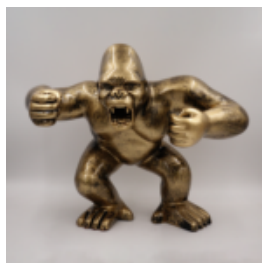

GORILLA S - PATINE

Número d'article:
G1-8-1

Description du produit:
Gorilla S - patine

matériel...