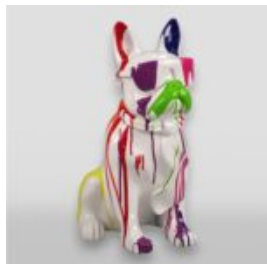

## ŚREDNI BULLDOG KRAWAT W OKULARACH - JEDEN KOLOR

Numer artykułu:  
B1-6-2

Opis produktu:  
Średni bulldog krawat w okularach - jeden...