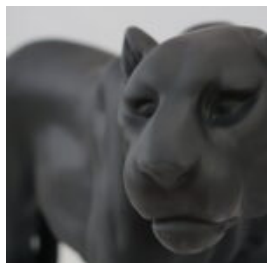

PANTERA DEBOUT DE TAILLE NATURELLE - PEINTURE MATE

Référence de l'article:
P2-1-10

Description du produit:
Panthère debout de taille naturelle...