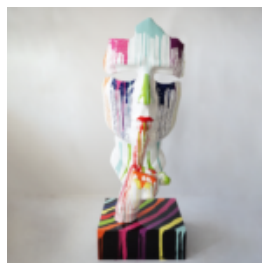

## LEW STOJĄCY - PATYNA

Numer artykułu:  
S93-1

Opis produktu:  
Lew stojący - patyna

H- 125cm L -...