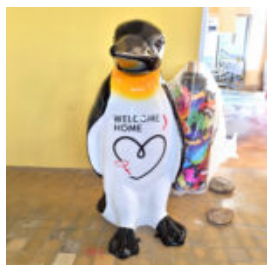

GRANDE FIGURINE DÉCORATIVE DE PINGOUIN EN STRATIFIÉ

Numéro d'article : F079L
Description du produit : Grande maquette de pingouin en stratifié...