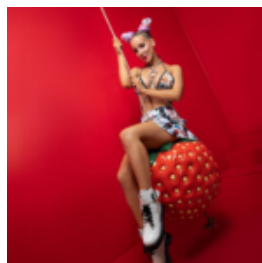

FIGURE DÉCORATIVE / PUBLICITAIRE - GRANDE FRAISE

Description du produit:

Un chiffre de publicité aux fraises.

matériel:
Casting...