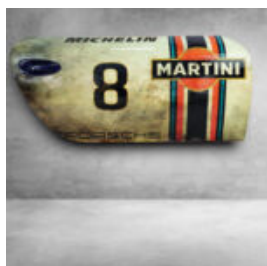

PORTES DE VOITURE 911 - MOTIF 10

Numéro d'article :
Motif 10
Description du produit :
Portes de voiture 911 - réalisées...