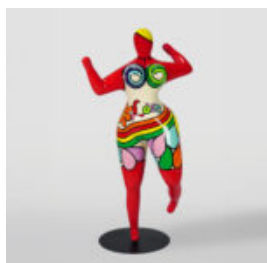

GRANDE FIGURINE DE FEMME

Référence de l'article:
Femme Love
Description du produit:
Grande figurine de femme rouge...