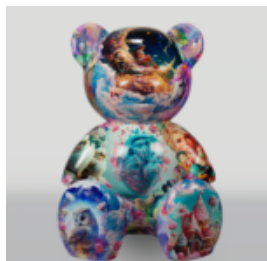

DUŻY MIŚ SIEDZĄCY - MOTYW SWEET

Numer artykułu:
M2-5-4
Opis produktu:
Duży siedzący miś z motywem sweet, wytworzony...