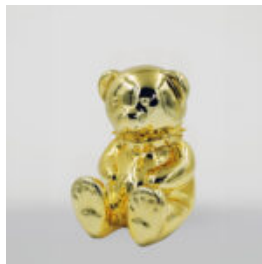

EN PELUCHE H-31 CM AVEC COL AVEC DES POINTES

Numéro d'article:
M2-3-15

Description du produit:
Miś 31cm avec un col avec des...