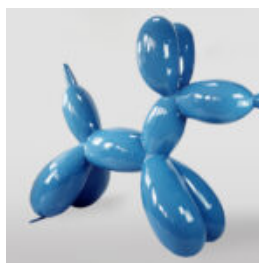

BALLOON DOG GRANDE FIGURE DÉCORATIVE - BLEU

Numéro d'article:
B2-1-2
Description du produit:
Balloon Dog grande figure...