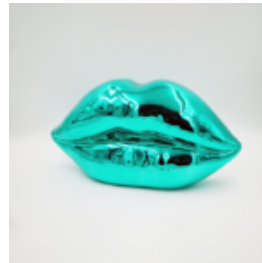

LÈVRES BLUE CHROME

Numéro d'article:
U1-1-2

Description du produit:
Lèvres Blue Chrome

matériel:...