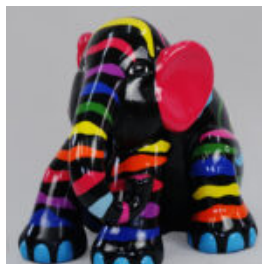

SOLEIL ASSIS L BLACK - RAYURES

Numéro d'article:
S3-4-7

Description du produit:
Soleil assis L - rayures noires

...