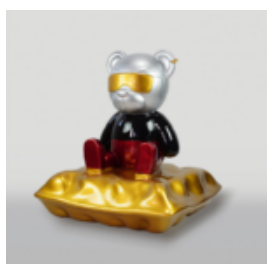

OURS EN PELUCHE ASSIS SUR L'OREILLER

Número d'article:
M2-6-1
Description du produit:
Ours avec des lunettes assis sur...