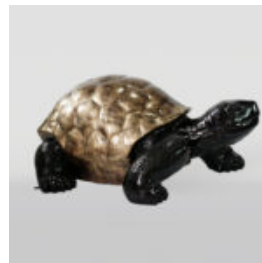

UNE GRANDE FIGURE D'UNE TORTUE DE MARCHÉ - PATINE D'OR

Numéro d'article:
Z2-2-2

Description du produit:
Une grande figure d'une tortue de...