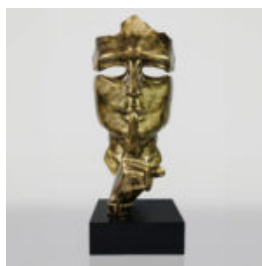

GRAND MASQUE BASÉ SUR - PATINE D'OR

Numéro d'article:
M3-1-1

Description du produit:
Grand masque basé sur - Patine...