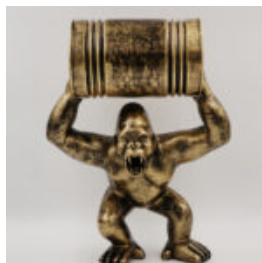

TONO XS GORILLA - PATINE

Número d'article:
G1-7-1

Description du produit:
Tono Xs Gorilla - Patine

...