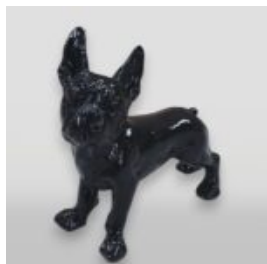

## CHIEN - FIGURINE UNICOLORE D'UN BOULEDOGUE FRANÇAIS DEBOUT

Numéro d'article :

C200

Description du produit :

Modèle de petit bouledogue debout -...