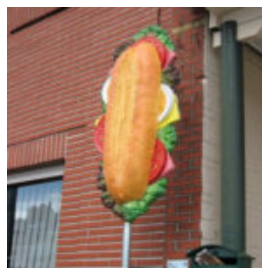

FIGURA PUBLICITAIRE, SANDWICH

Numéro d'article :
Sandwich.
Description du produit :
Figurine publicitaire -...