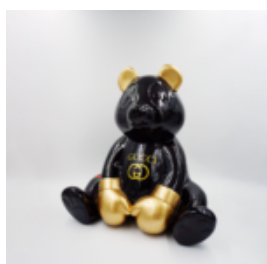

PANDA G

Numéro d'article:
Panda g

Description du produit:
Panda g

matériel:
Résine...