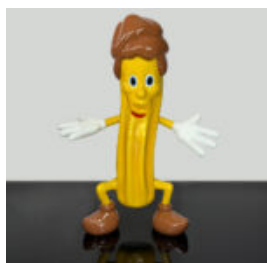

FIGURE PUBLICITAIRE CHURROS

Numéro d'article :
Churros
Description du produit :
Matériau :
Laminé verre PWS
Taille...