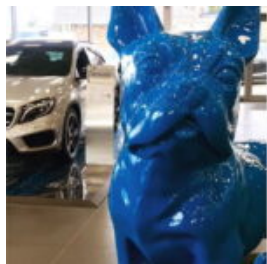

CHIEN BIG FIGURE DU BULLDOG FRANÇAIS, ONE - COLOR VERSION

Numéro d'article:

B1-17-1 Bleu
F098

Description du produit:
Une grande figure du...