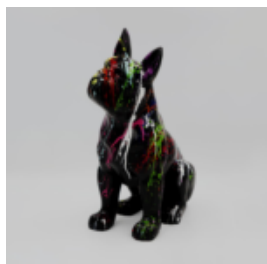

BULLDOG BOSTON M DOG - BLACK TRASH

Numéro d'article:
B1-11-2

Description du produit:
Boston Boston M - Black Trash

...