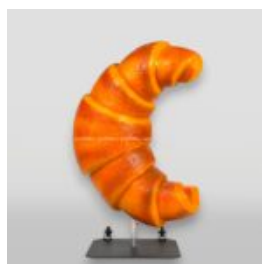

## FIGURINE PUBLICITAIRE 3D - CUPCAKE

Opis produktu:

Figurine publicitaire 3D - cupcake

Matière :

Stratifié en verre PWS

Taille...