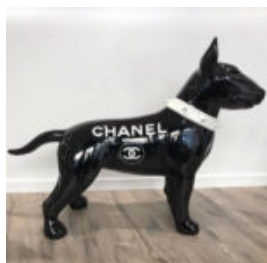

## ALLIGATOR DÉCORATIF 3D FIGURE - UNE VERSION-COULEUR

NUMÉRO D'ARTICLE:  
GC211

Description du Produit:  
Alligator décoratif 3d...