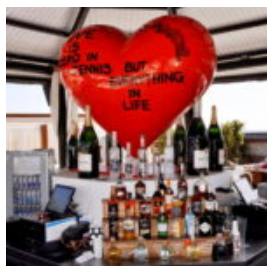

FIGURINE DÉCORATIVE GRAND CŒUR, MONOCHROME

Description du produit : Figurine décorative grand cœur monochrome.
Matériau : Stratifié...