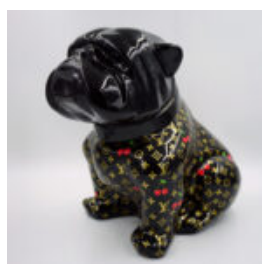

BULLDOG ANGELO 60CM DOG - CHERRY MONOGRAM

Numéro d'article:
B1-14-23

Description du produit:
Bulldog Angelo 60cm - Cherry...