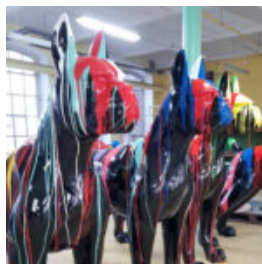

GRANDE FIGURINE DE CHIEN BOXER - VERSION MULTICOLORE

Numéro d'article :
B1-C198xl - multicolore.
Description du produit :
Grande figurine de...