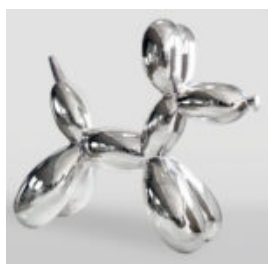

GRAND CHIEN DE BALLON - CHROME ARGENTÉ

Numéro d'article:
B2-1-5

Description du produit:
Grand chien de ballon - chrome...