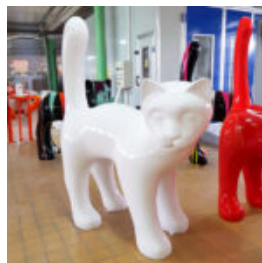

FIGURE DÉCORATIVE GRANDE CAT COLOR

Numéro d'article:
C094XLS

Description du produit:
Un grand stratifié en verre - un...