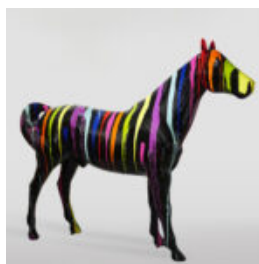

SCULPTURE EN COULEUR DE CHEVAL GRANDEUR NATURE, TRASH NOIR

Numer artykułu:
F039tr
Opis produktu:
Statue grandeur nature d'un cheval coloré -
noir...