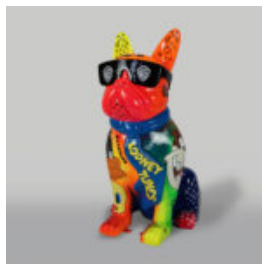

FIGURINE MOYENNE DE BULLDOG AVEC UNE CRAVATE ET DES LUNETTES - LOONEY TUNES

Numéro d'article :
B1-28-5
Description du produit :
Figurine de chien avec une cravate et...