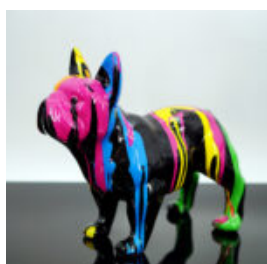

FIGURINE DE BOULEDOGUE FRANÇAIS DEBOUT - TRASH

Numéro d'article :
C200
Description du produit :
Modèle de petit bulldog debout - version...