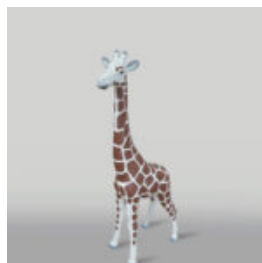

ŻYRAFA KLASYCZNA - FIGURA WYSOKOŚCI 100CM

Numer artykułu:
Figura żyrafy 100cm

Opis produktu:
Figura żyrafy 100cm - kolor...