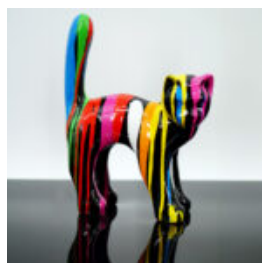

FIGURINE DÉCORATIVE PETIT CHAT DEBOUT - TRASH

Numéro d'article :
C094a
Description du produit :
Petite figurine décorative de chat -...