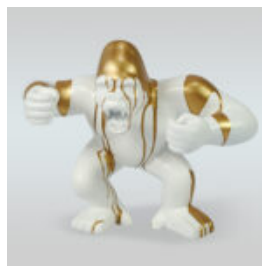

GORYL BLANC XS - POUBELLE DORÉE

Numéro d'article:
G1-4-1

Description du produit:
Goryl XS - Câches blanches et...