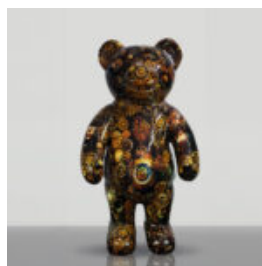

## GRANDE FIGURE DÉCORATIVE DE CHIEN BALLON - MÉTALLIQUE VIOLET

Numéro d'article :B2-1-9  
Description du produit :Grande figurine décorative chien ballon...