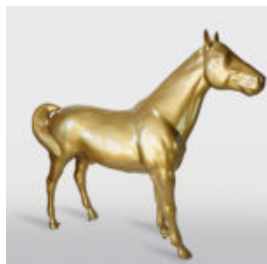

CHEVAL DORÉ

Número d'article :
F039
Description du produit :
Cheval doré de taille réelle. Idéal pour...