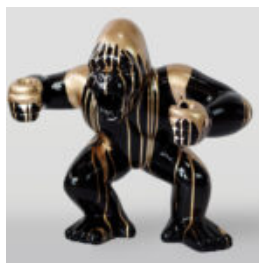

CZARNY GORYL L - ŻŁOTY TRASH

Numer artykułu:
G1-3-2
Opis produktu:
Czarny goryl L - złoty trash
Materiał:
Żywica...