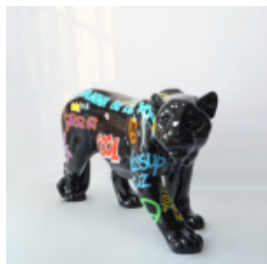

PANTERA DEBOUT AUX DIMENSIONS NATURELLES - GRAFFITI

Référence de l'article:
P2-1-9

Description du produit:
Panthère debout de taille naturelle -...