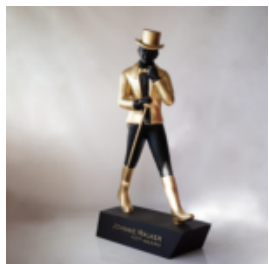

JOHNNIE WALKER - CONTINUEZ À MARCHER

Numéro d'article:
R02

Description du produit:
Johnnie Walker - Continuez à...