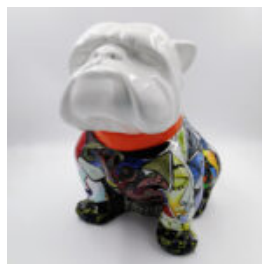

CHIEN BULLDOG ANGELO 60CM - PICASSO

Numéro d'article:

B1-14-48

Description du produit:

Bulldog Angelo couvert de motif...