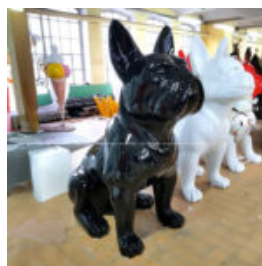

## GRAND BULLDOG FRANÇAIS - MONOCHROME

Numéro d'article :  
C200xl

Description du produit :  
Grand chiot bouledogue français - uni...