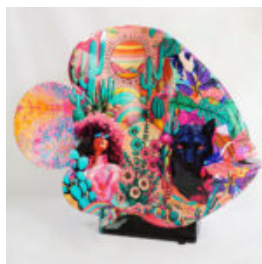

FIGURINE POISSON XL MEXICO

Numéro d'article :R1-1-6
Description du produit :Poisson XL réalisé
avec la technique de...