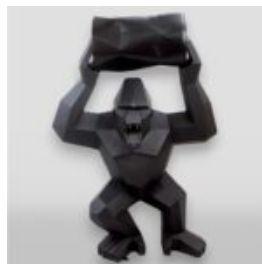

GORILLA TONO CARRÉ XL - UNE COULEUR MAT

Numéro d'article :
G1-11-2

Description du produit :
Gorille géométrique, figurine...