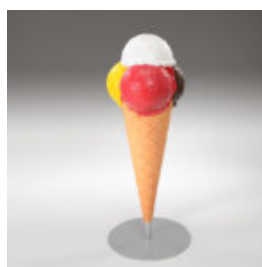

FIGURA REKLAMOWA 3D, LODY GAŁKOWE MAŁE

Numer artykułu:
F118

Opis produktu:
Małe reklamowe lody gałkowe.

...