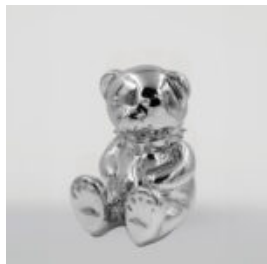

## GRANDE GIRAFE 230 CM COULEUR ZÈBRE

Numéro d'article:  
Figure Girafe 230cm

Description du produit:  
grande girafe 230 cm...

## PIES DUŻA FIGURA BULLDOGA Z KRAWATEM W OKULARACH - WERSJA SMARTIE

Numer artykułu:  
B1-5-6

Opis produktu:  
Duża figura bulldoga z krawatem w  
okularach,...