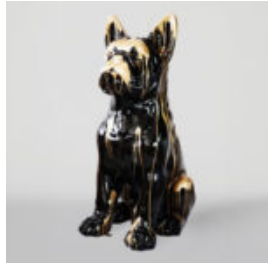

PIES DUŻA FIGURA BULLDOG FRANCUSKI „JUKI”- CZARNY/ ZŁOTY TRASH

Numer artykułu:
B1-2-3

Opis produktu:
Duża figura bulldog francuski „Juki”-
czarny/...