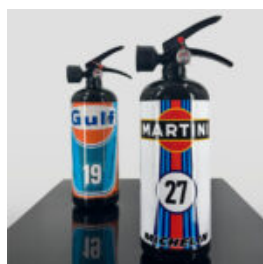

## FIGURINE EXCLUSIVE BULLDOG AMG - AVELLA 22

Numéro d'article :  
B1-13-23

Description du produit :  
Bulldog "Avella" recouvert du motif...