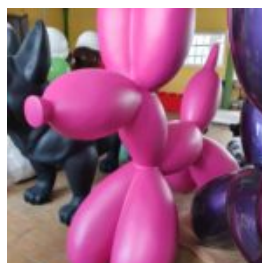

BALON DOG GRAND SILHOUETTE DÉCORATIVE

Numéro d'article:
B2-1-4

Description du produit:
Balloon Dog grande figure...