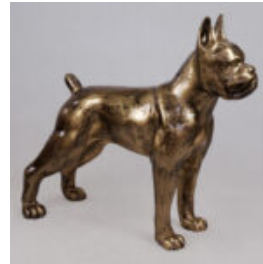

BOXER DEBOUT L - GOLD PATIN

Numéro d'article:
B1-C198B

Description du produit:
Boxer debout L - Gold Patin

...