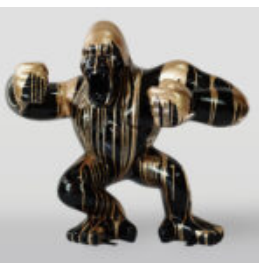

CZARNY GORYL XL - ŻŁOTY TRASH

Numer artykułu:
G1-2-1
Opis produktu:
Czarny goryl XL - złoty...