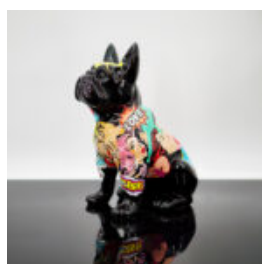

FIGURINE DÉCORATIVE BOULEDOGUE FRANÇAIS - BANDE DESSINÉE

Numéro d'article:C200s
Description du produit:Figurine décorative Bouledogue Français -...