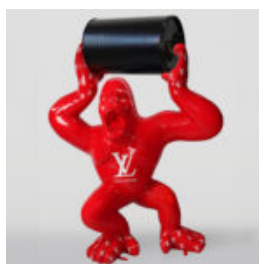

GRANDE FIGURINE DE GORILLE AVEC UN TONNEAU ARBORANT LE LOGO LV

Numéro d'article :
G1-5-1
Description du produit :
Grand gorille rouge avec un...