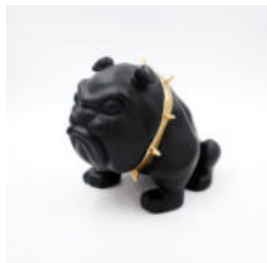

CHIEN BULLDOG AVELLA 22CM - NOIR MAT

Numéro d'article:
B1-13-21

Description du produit:
Bulldog Avella 22cm - Mat...