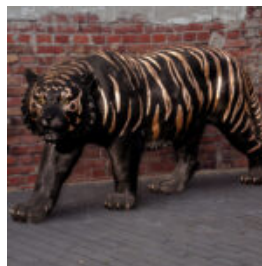

TIGER DEBOUT NOIR - POUBELLE DOREE

NUMÉRO D'ARTICLE:
S94

Description du Produit:
Tiger Debout Noir - Poubelle Doree

...