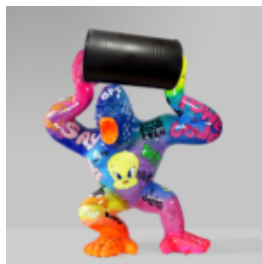

GRAND AMER AVEC UN BARIL - LOONEY TUNES

Número d'article:

G1-5-4

Description du produit:

Grand amer avec un baril - Looney...