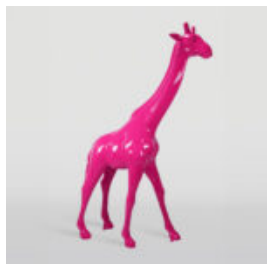

GRANDE VERSION ROSE GIRAFE 230 CM

Numéro d'article:
Figure Girafe 230cm

Description du produit:
Grande version rose...