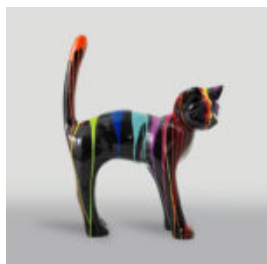

FIGURE DÉCORATIVE - UN CHAT DE TAILLE MOYENNE

Numéro d'article:
C094M

Description du produit:
Une figure décorative...