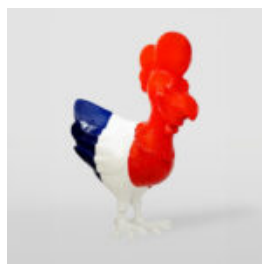

GRANDE FIGURE DÉCORATIVE DU COQ EN TROIS COULEURS H-190 CM

Numéro d'article:

Description du produit:
Une grande figure décorative d'un coq en...