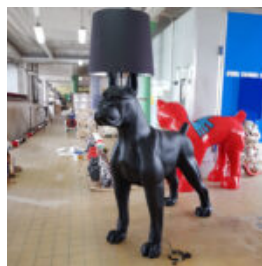

LAMPADAIRE - UN GRAND BOXEUR DE CHIEN

Numéro d'article:
B1-C198XL-L

Description du produit:
Boxer de chien lampadaire.
...