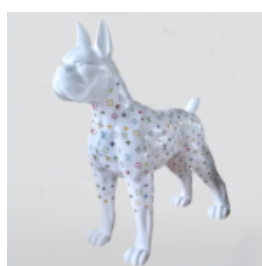

GRANDE FIGURINE DE CHIEN BOXER - MONOGRAMME

Numéro d'article: B1-C198xl
Description du produit: Grande figurine de
chien Boxer -...