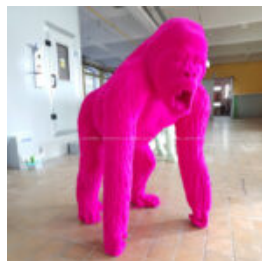

## BOULEDOGUE FRANÇAIS GÉOMÉTRIQUE - CHIEN MONOCHROME

Numéro d'article :  
BGMTI30  
Description du produit :  
Bouledogue français géométrique -...