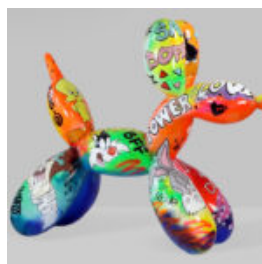

GRAND CHIEN DE BALLON - LOONEY TUNES

Numéro d'article:
B2-1-1

Description du produit:
Grand chien de ballon - Looney...