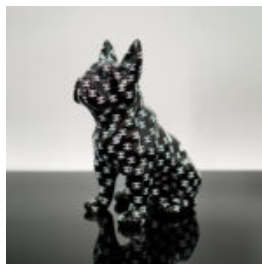

FIGURINE DÉCORATIVE BOULEDOGUE FRANÇAIS - CC

Numéro d'article :
C200s
Description du produit :
Figurine décorative Bouledogue Français...