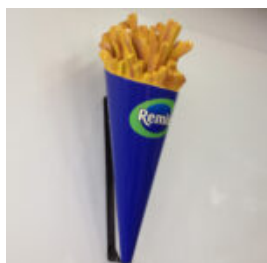

REKLAMOWE FRYTKI WISZĄCE Z UCHWYTEM

Numer artykułu:
Reklamowe frytki wiszące.

Opis produktu:
Figura reklamowa...