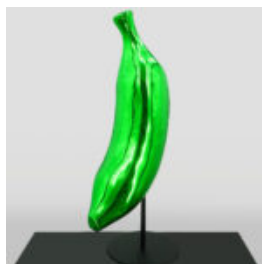

BANANE CHROMÉE

Numéro d'article :
Banane Chromée
Description du produit :
Figurine de banane de luxe...