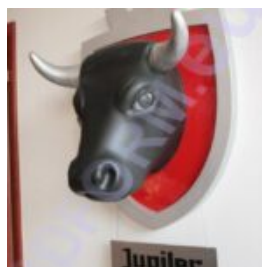

FIGURE DÉCORATOIRE ET PUBLICITÉ - TÊTE DE TAUREAU SUR LE MUR

Número / Nom de L'article:
Tête de Taureau

Description du Produit:
...