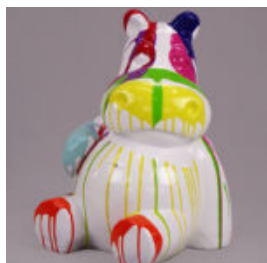

HIPPO 40CM - CÂCHE BLANCHE

NUMÉRO D'ARTICLE:
S50

Description du Produit:
Hippo 40cm - Câche Blanche

...