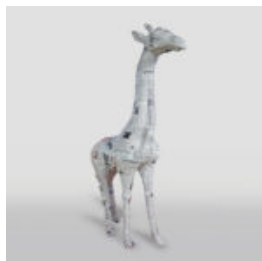

GRANDE FIGURE - UNE GIRAFE DÉCORÉE DANS UN STYLE POP-ART

Numéro d'article:
GF062

Description du produit:

Grande figure - une girafe dans le...