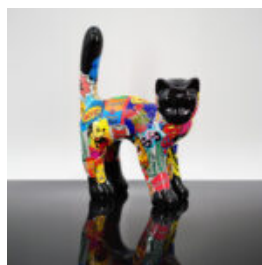

FIGURINE DÉCORATIVE PETIT CHAT DEBOUT - BANDE DESSINÉE

Numéro d'article :C094a
Description du produit :Petite figurine décorative de chat -...