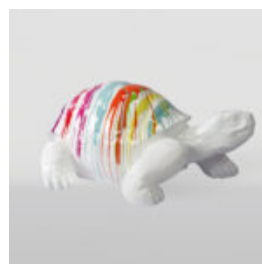

UNE GRANDE FIGURE D'UNE TORTUE DE MARCHÉ - DES ORDURES

Numéro d'article:
Z2-2-3

Description du produit:
Une grande figure d'une tortue de...