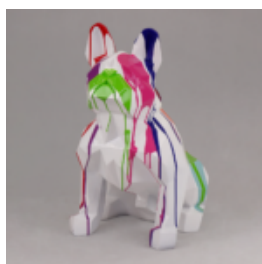

BULLDOG SIÈGE POUR CHIEN CARRÉ - POUBELLE BLANCHE

Numéro d'article:
B1-9-2

Description du produit:
Bulldog assis carré - poubelle...