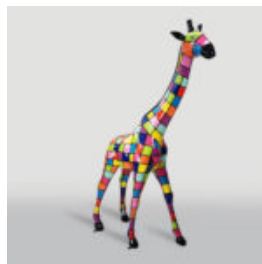

## GRANDE GIRAFE 230 CM - VERSION SMARTIE

Numéro d'article:  
Figurine de girafe 230cm  
Description du produit:  
Grande girafe 230cm...