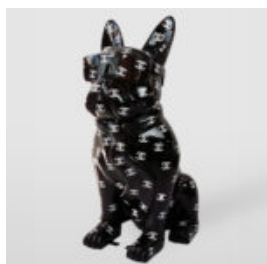

CHIEN GRAND FIGURE DE BULLDOG AVEC UNE CRAVATE AVEC DES LUNETTES - LOGO

Numéro d'article:
B1-5-2

Description du produit:
Grande figurine Bulldog avec une...