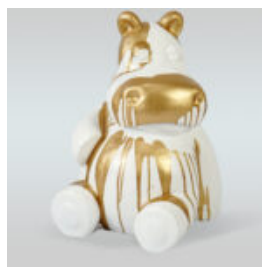

HIPPO BLANC 40CM - PUBELLE DORÉE

NUMÉRO D'ARTICLE:
S86

Description du Produit:
Hippo 40 cm - Câches Blanches et...