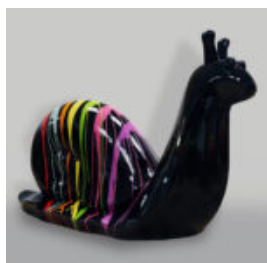

GRANDE FIGURINE DÉCORATIVE D'ESCARGOT - TRASH

Número d'article :
S1-1-1
Description du produit :
Grande figurine décorative d'escargot -...