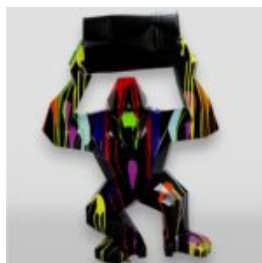

GORYL TONO KWADRAT XL - CZARNY TRASH

Numer artykułu:
G1-11-4

Opis produktu:
Goryl Tono kwadrat XL - Czarny...