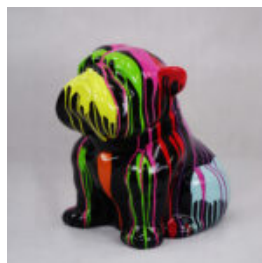

CHIEN BULLDOG ANGELO 40CM - TRASH

Numéro d'article:

B1-15-35

Description du produit:
Bulldog Angelo Trash

...