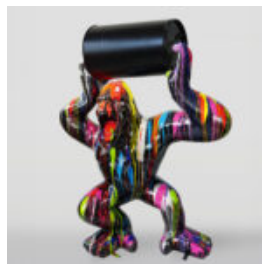

DUŻY GORYL Z BECZKĄ - TRASH

Numer artykułu:
G1-5-7

Opis produktu:
Duży goryl z beczką -...