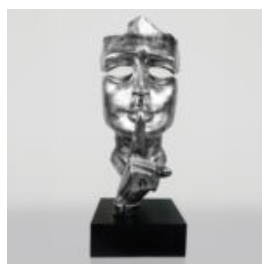

GRAND MASQUE BASÉ SUR - BLACK - ROUTE D'OR

Numéro d'article:
M3-1-3

Description du produit:
Grand masque basé sur - Route...

GRAND MASQUE BASÉ SUR - SILVER PATINE

Numéro d'article:
M3-1-2

Description du produit:
Grand masque basé sur - Silver...