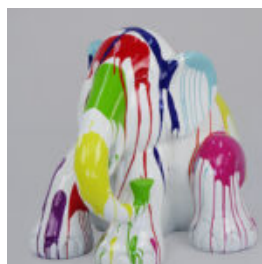

SOLEIL ASSIS L - POUBELLE BLANCHE

Número d'article:
S3-4-1

Description du produit:
Soleil assis l - poubelle...