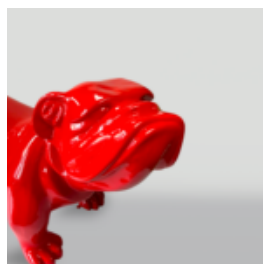

CHIEN GRANDE FIGURE BULLDOG ANGLAIS

Numéro d'article:
C197XL Rouge
Description du produit:
Grande Figurine de Chien Publicitaire...