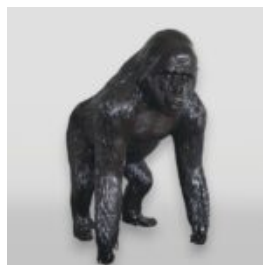

DUŻA FIGURA 3D GORYL - WERSJA JEDNOKOLOROWA

Numer artykułu:

G1-13-3

Opis produktu:

Duży goryl z laminatu...