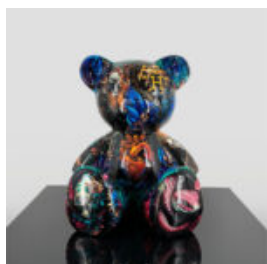

PETIT OURS ASSIS - MOTIF INDE

Numéro d'article :
M2-7-6
Description du produit :
Figurine d'un petit ours assis réalisée...