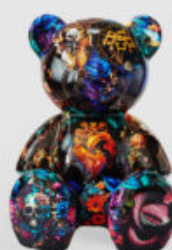

BIG ASSIS OURS - MOTIF INDIA

Numéro d'article:
M2-5-6

Description du produit:
Assis un ours en peluche avec un...