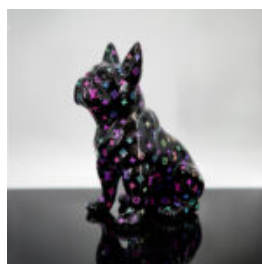

FIGURINE DÉCORATIVE BOULEDOGUE FRANÇAIS - LV

Numéro d'article :C200s
Description du produit :Figurine décorative Bouledogue Français -...