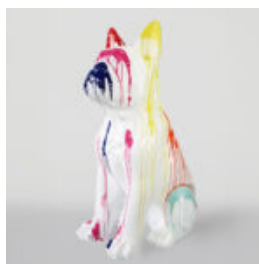

PIES DUŻA FIGURA BULLDOG FRANCUSKI „JUKI”- BIAŁY TRASH

Numer artykułu:
B1-2-2
Opis produktu:
Duża figura bulldog francuski „Juki”- biały...