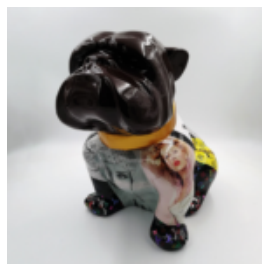

CHIEN BULLDOG ANGELO 60CM - L

Numéro d'article:

B1-14-1

Description du produit:

Bulldog Angelo couvert de motif...