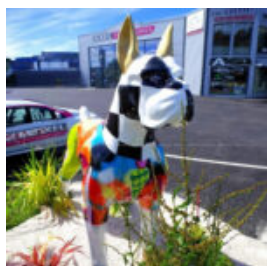

FIGURE DÉCORATIVE POP-ART DOG BOXER

Numéro d'article:
B1-C198B

Description du produit:
Figure décorative Pop-Art Boxer...