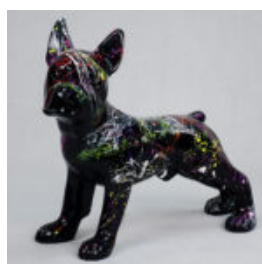

BULLDOG DOG FIGS M - BLACK SPLASH

Número d'article:
B1-10-2

Description du produit:
Bulldog Figs M - Black Splash

...