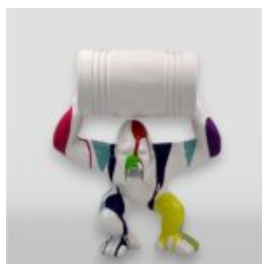

GORYL TONO XS - BIAŁY TRASH

Numer artykułu:
G1-7-3

Opis produktu:
Goryl Tono XS - Biały Trash

Materiał:
Żywica...