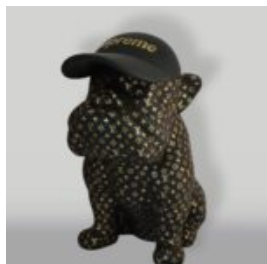

CHIEN BULLDOG AVEC CASQUETTE - MAT AVEC LOGO DORÉ

Número d'article :
B1-1-8

Description du produit :
Bulldog avec casquette - mat, orné...