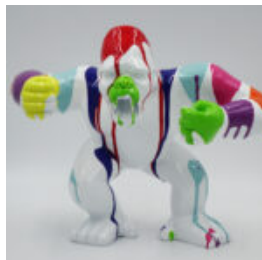

## GORYL TONO XL - PATYNA

Numer artykułu:  
G1-6-2

Opis produktu:  
Goryl Tono XL - Patyna

Materiał:  
Laminat...