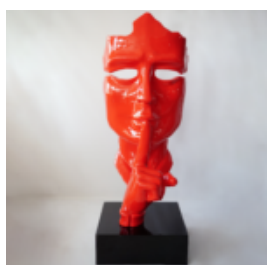

GRAND MASQUE BASÉ SUR - ROUGE

Numéro d'article:
M3-1-8

Description du produit:
Grand masque basé sur

matériel:...