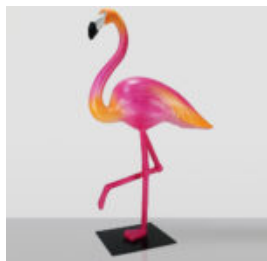

CATALOGUE

BOULEDOGUE AVEC CASQUE - POP ART

Numéro d'article : B1-16-3 Description du produit : Bouledogue avec casque, peint à la main...

FIGURE DÉCORATIVE FLACON DE PARFUM - CH

Numéro d'article : Parfum Description du produit : Flacon de parfum - motif Ch Matériau :...