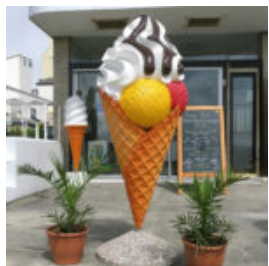

GRANDE FIGURINE PUBLICITAIRE DE GLACE DESSERT.

Numéro d'article :
F107

Description du produit :
Grande figurine publicitaire de dessert...