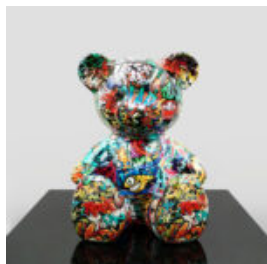

PETIT OURSON ASSIS - GRAFFITI

Numéro d'article :
M2-7-3
Description du produit :
Petit ourson assis en motif...