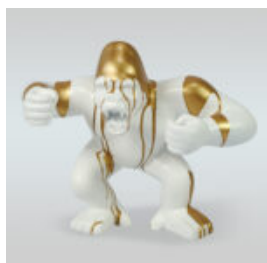

GORILLE BLANC XS - POUBELLE DORÉE

Numéro d'article:
G1-4-1

Description du produit:
Gorille XS - poubelle blanc et...