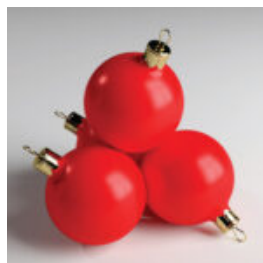

WIELKIE BOMBKI CHOINKOWE, DEKORACJA ŚWIĄTECZNA

Opis produktu:

Wielka bombka choinkowa.

Materiał:
Laminat szklany...