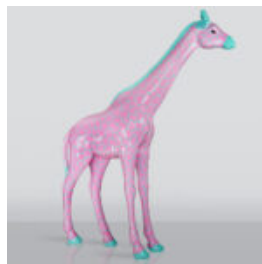

GRANDE FIGURE DE GIRAFE TAILLE RÉELLE - CÉLADON AVEC DES TACHES ROSES

Numéro de l'article :
F041 - céladon avec des taches roses
Description du produit :
Grande...