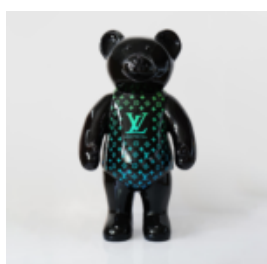

LÈVRES EN OR ROSE

Référence de l'article: U1-1-9

Description du produit: Bouche de couleur or...

GRANDE FIGURINE DE BOULEDOGUE FRANÇAIS "JUKI" - ROUGE UNIE

Référence de l'article: B1-4-6

Description du produit: Grande figurine de bouledogue...