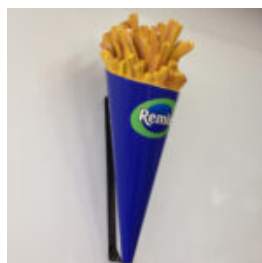

REKLAMOWE FRYTKI WISZĄCE Z UCHWYTEM

Numer artykułu:
Reklamowe frytki wiszące.

Opis produktu:
Figura reklamowa...