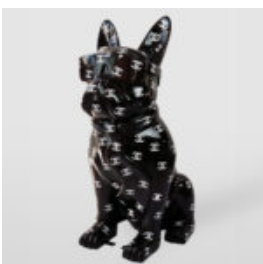

GRANDE FIGURINE DE FEMME

Référence de l'article:
Femme Love
Description du produit:
Grande figurine de femme rouge...

GRANDE FIGURINE DE GIRAFE À TAILLE RÉELLE - MONDRIAN

Référence de l'article:
F041 - Mondrian
Description du produit:
Grande figurine de girafe...

GRANDE FIGURINE DE GIRAFE À TAILLE RÉELLE - ROUGE

Référence de l'article:
F041 - Rouge
Description du produit:
Grande figurine de girafe à...

GRANDE FIGURINE DE GIRAFE À TAILLE RÉELLE - SMARTIE

Référence de l'article:
F041 - Smartie
Description du produit:
Grande figurine de girafe à...