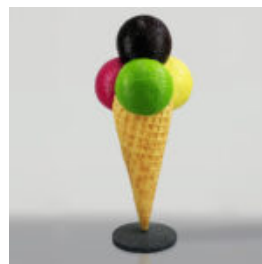

PETIT BULLDOG FRANÇAIS ASSIS

NUMÉRO D'ARTICLE:
C200

Description du Produit:
Petit Bulldog de Sièges...

FIGURE PUBLICITAIRE GLACE À BOULE - 134CM

Número d'article :
F101a
Description du produit :
Glaces à boule publicitaires en laminé...