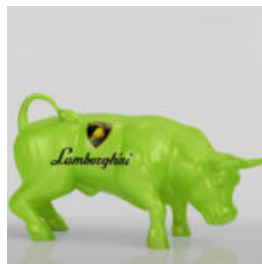

FIGURINE DÉCORATIVE DE TAUREAU VERT - LAMBORGHINI

Description du produit : Taureau vert décoré avec un motif Lamborghini.
Matériau : Laminé...