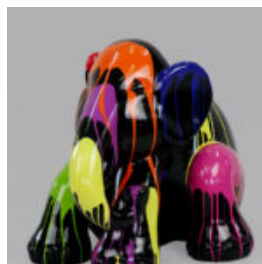

ÉLÉPHANT ASSIS L - POUBELLE NOIRE

Numéro d'article:
S3-4-2

Description du produit:
Éléphant assis L - poubelle...