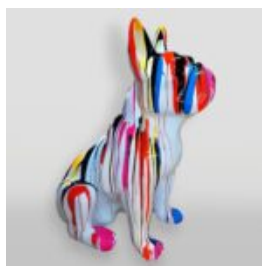

CHIEN - FIGURINE DU BOULEDOGUE ASSIS SL, VERSION MULTICOLORE.

Numéro d'article :
C200SL
Description du produit :
Bouledogue assis coloré de 170 cm de...