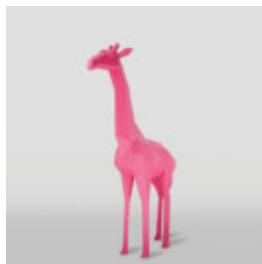

PETITE FIGURINE GIRAFE GÉOMÉTRIQUE ROSE

Numéro d'article:
140GirafeGéométrique
Description du produit:
Girafe Géométrique...