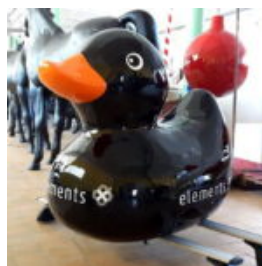

PETIT CANARD 60 CM (COPIE) (COPIE)

NUMÉRO D'ARTICLE:
CC214
Description du Produit:
Petit Canard 60cm.
MATÉRIEL:
...

STOJAK NA WAFLE DO LODÓW GAŁKOWYCH

Numer artykułu:
F116

Opis produktu:
Stojak na wafle do lodów...