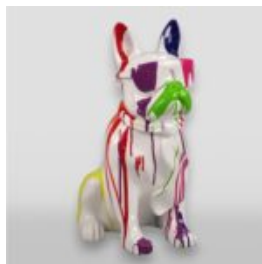

Description du produit:
Moyen bulldog avec des lunettes -...

JUNGLE GORILLA - POUBELLE BLANCHE

Référence de l'article:
G1-10-1

Description du produit:
Gorille Jungle - poubelle...

CHIEN BULLDOG MOYEN AVEC CRAVATE ET LUNETTES - BLANC TRASH