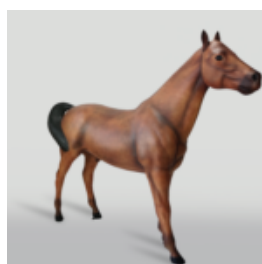

FIGURINE DE CHEVAL GRANDEUR NATURE

Numéro de l'article : F039 Naturel
Description du produit : Figurine de cheval...