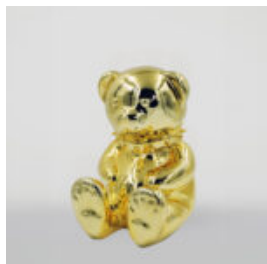

OURS DE 31 CM AVEC COLLIER À POINTES VERSION DORÉE

Référence de l'article:
M2-3-15

Description du produit:
Ours de 31 cm avec un collier à...