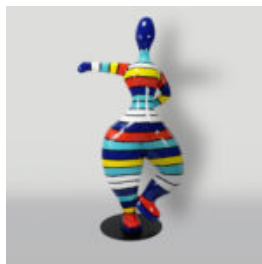

GRANDE FIGURINE DE POUPÉE À RAYURES

Référence de l'article :
Poupée à rayures
Description du produit :
Grande figurine de...