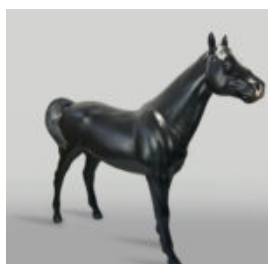

FIGURINE DÉCORATIVE BOULEDOGUE FRANÇAIS - CC

Numéro d'article :
C200s
Description du produit :
Figurine décorative Bouledogue Français...

FIGURINE DÉCORATIVE CHIEN BOULEDOGUE FRANÇAIS - T

Numéro d'article :
C200s
Description du produit :
Figurine décorative Bouledogue Français...

GRANDE FIGURINE RÉALISTE DE GANT DE BOXE

Numéro d'article :Grande Gant de Boxe -
Bronze

Description du produit :Figure unique de...

BANANE CHROMÉE

Numéro d'article :
Banane Chromée
Description du produit :
Figurine de banane de luxe...

FIGURINE GRANDEUR NATURE DE ZÈBRE NIEMIECKI:

Numéro d'article :
NaturalnaZebra
Description du produit :
Figurine de zèbre en 3D grandeur...

GRANDE FIGURINE DE GIRAFE GRANDEUR NATURE - ZÈBRE COLORÉ

Numéro d'article :
F041 - Zèbre
Description du produit :
Grande figurine de girafe grandeur...