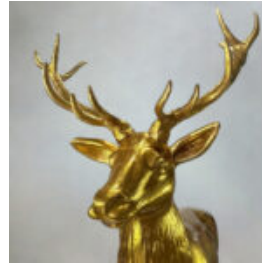

ZÈBRE BLANC - FIGURE GRANDEUR NATURE

Numéro d'article :NaturalZebra
Description du produit :Figure décorative de zèbre grandeur...

FIGURE DÉCORATIVE 3D - GRAND CERF DORÉ PAILLETÉ

Numéro de l'article :F006 + paillettes
Description du produit :Cerf de taille réelle en...