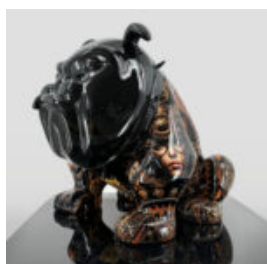

CHIEN BULLDOG AVELLA 55CM - INDUSTRIEL

Numéro d'article:
B1-12-27
Description du produit:
Bouledogue "Avella" enveloppé dans du...