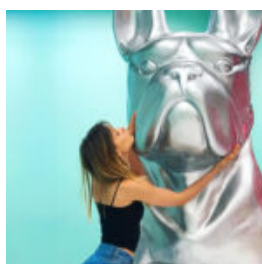

...

KOLOROWY BYK NATURALNEJ WIELKOŚCI Z LAMINATU

Opis produktu:

Kolorowy byk naturalnej wielkości z laminatu.

...

GRAND CHIEN BOULEDOGUE ASSIS, MONOCHROME

Référence de l'article :
C200sxl

Description du produit :
Bouledogue assis géant,...