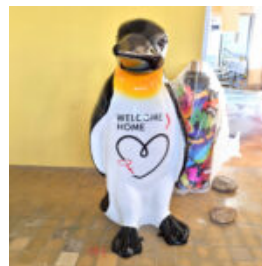

GRANDE FIGURINE DÉCORATIVE DE PINGOUIN EN STRATIFIÉ

Numéro d'article :
F079L

Description du produit :
Grande maquette de pingouin en stratifié...