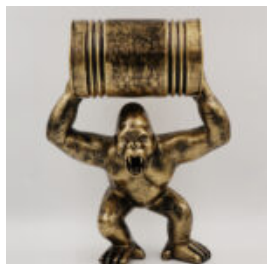

GORYL TONO XS - PATYNA TRANSLATES TO GORILLE TONO XS - PATINE IN FRENCH.

Référence de l'article:
G1-7-1

Description du produit:
Gorille Tono XS - ...