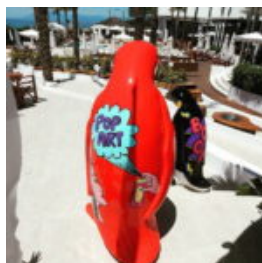

Opis...

FIGURE DU PETIT LÉVRIER ANGLAIS ASSIS

Numéro/nom de l'article :
Lévrier anglais
Description du produit :
Figure assise d'un...

FIGURA ŚREDNI PINGWIN, WYSOKOŚCI 120CM

Numer artykułu:
F079

Opis produktu:
Średnia figura pingwina - kolor...