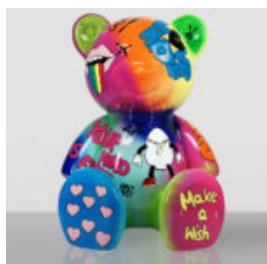

GRAND OURS ASSIS - WISH

Numéro d'article :M2-5-8
Description du produit :Grand ours assis, peint à la...