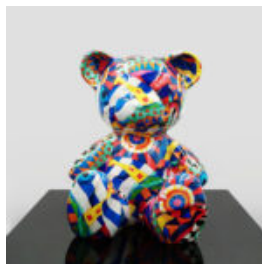

PETIT OURSON ASSIS - MOSAIC

Numéro d'article :
M2-7-2
Description du produit :
Petit ourson assis en motif...