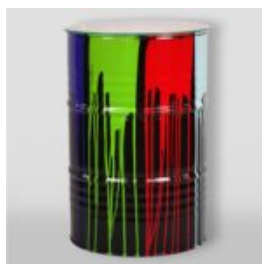

TONNEAU - POUBELLE NOIRE

Référence de l'article:
B3-1-2

Description du produit:
Baril - poubelle...

PETIT ÉLÉPHANT DEBOUT

Référence de l'article:
S3-3-1

Description du produit:
Petit éléphant...

CHIEN JUKI L - POUBELLE BLANCHE DEBOUT