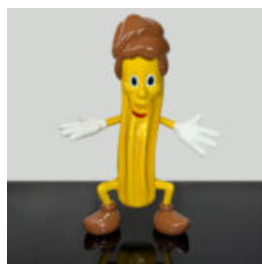

GRAND OURS ASSIS - WISH

Numéro d'article :M2-5-8
Description du produit :Grand ours assis, peint à la...

FIGURE PUBLICITAIRE CHURROS

Numéro d'article :
Churros
Description du produit :
Matériau :
Laminé verre PWS
Taille...