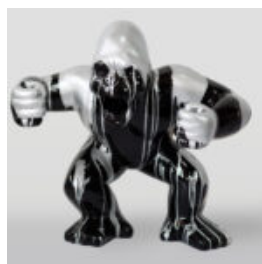

GORILLE NOIR L - POUBELLE ARGENTÉE

Référence de l'article:
G1-3-1

Description du produit:
Gorille noir L - poubelle...