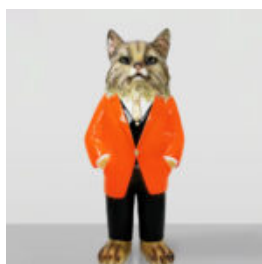

FIGURINE DÉCORATIVE CROCODILE DEBOUT EN COSTUME

Numéro d'article : GarniturKrokodyl Description du produit : Grand crocodile debout en costume,...

FIGURE DÉCORATIVE DE GORILLE DEBOUT EN COSTUME

Numéro d'article : GarniturGoryl Description du produit : Grand gorille mafieux debout en...

FIGURE DÉCORATIVE DE TAUREAU DEBOUT EN COSTUME

Numéro d'article : GarniturByk Description du produit : Grand taureau debout en costume...

FIGURE DÉCORATIVE DE CHAT DEBOUT EN COSTUME

Numéro d'article : GarniturKot Description du produit : Grand chat debout en costume. Matériau...

GRANDE FIGURINE GORILLE BOXEUR - ROCKY

Numéro d'article : G1-1-8 Description du produit : Grand gorille boxeur inspiré du thème de...

GRANDE FIGURINE DE GORILLA BOXEUR - POP ART

Numéro d'article : G1-1-7 Description du produit : Grand gorille - Pop Art Matériau ...