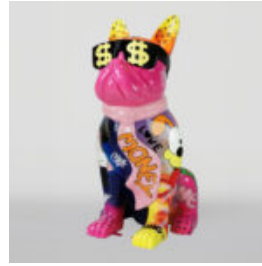

GRANDE GIRAFE DE 230 CM EN VERSION BLANCHE

Numéro d'article :
Figurine de girafe 230cm
Description du produit :
Grande girafe de 230cm...

CHIEN - GRANDE FIGURINE DE BOULEDOGUE AVEC CRAVATE ET LUNETTES - KINGA