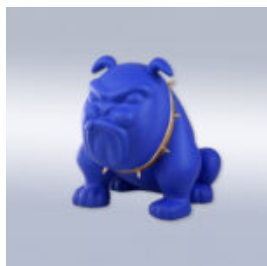

CHIEN BULLDOG AVELLA 55CM - ROSE MAT

Numéro d'article:
B1-12-19

Description du produit:
Bulldog Avella 55 cm - tapis...

CHIEN BULLDOG AVELLA 22CM - ROSE MAT

Numéro d'article:
B1-13-19

Description du produit:
Bulldog Avella 22cm - tapis...