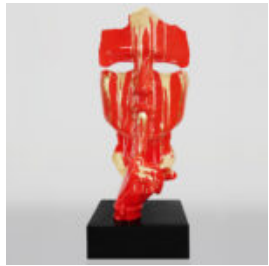

GRANDE MASQUE SUR BASE - ROUGE / OR TRASH

Numéro d'article :
M3-1-11
Description du produit :
Grande masque sur base
Matériau...