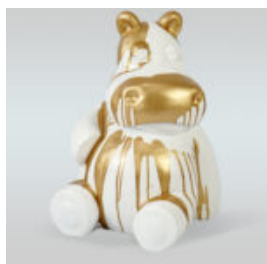

HIPPO BLANC 40CM - POUBELLE DORÉE

Référence de l'article:
S86

Description du produit:
Hippo 40cm - poubelle blanc et...