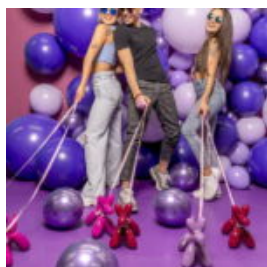

FIGURA DEKORACYJNA, LEW NATURALNEJ WIELKOŚCI

Opis produktu:

Figura dekoracyjna, lew naturalnej wielkości.

Materiał:
Laminat szklany...

PETIT CHIEN DE BALLON - FIGURINE DÉCORATIVE

Número / Nom de l'article:
B2-2-1