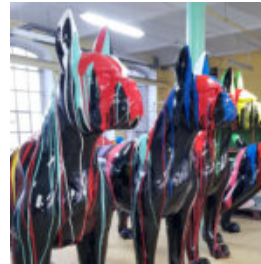

GRANDE FIGURINE DE CHIEN BOXER - VERSION MULTICOLORE

Numéro d'article :
B1-C198xl - multicolore.
Description du produit :
Grande figurine de...