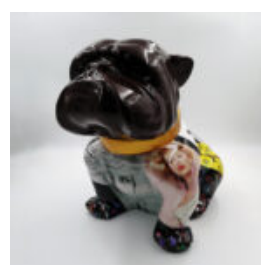

CHIEN BULLDOG ANGELO 40CM - MOUSTACHE

Numéro d'article:
B1-15-4

Description du produit:
Bulldog Angelo enveloppé dans un...

CHIEN BULLDOG ANGELO 60CM - MOUSTACHE

Numéro d'article:
B1-14-4

Description du produit:
Bulldog Angelo enveloppé dans un...