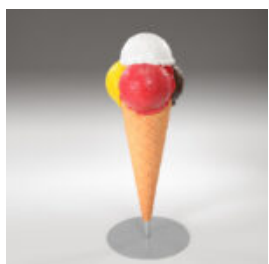

PETIT BULLDOG FRANÇAIS ASSIS

NUMÉRO D'ARTICLE:
C200

Description du Produit:
Petit Bulldog de Sièges...

FIGURE PUBLICITAIRE GLACE À BOULE - 134CM

Número d'article :
F101a
Description du produit :
Glaces à boule publicitaires en laminé...