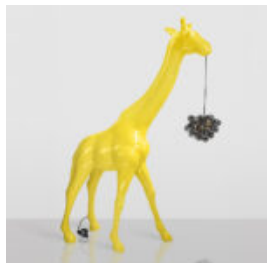

GRANDE GIRAFE 230CM LAMPE - VERSION JAUNE

Numéro d'article : Figure de girafe 230cm LAMPE
Description du produit : Grande girafe 230cm...