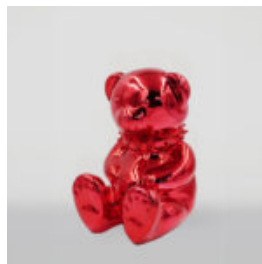

GRANDE FIGURINE DE BOULEDOGUE AVEC CRAVATE ET LUNETTES - VERSION SMARTIE

Référence de l'article:
B1-5-6

Description du produit:
Grand bulldog avec cravate et...

OURS DE 31 CM AVEC COLLIER À POINTES VERSION ARGENTÉE

Référence:
M2-3-16

Description du produit:
Ours de 31cm avec un collier à pointes chromées...

OURS DE 31 CM AVEC COLLIER À POINTES VERSION DORÉE

Référence de l'article:
M2-3-15

Description du produit:
Ours de 31 cm avec un collier à...