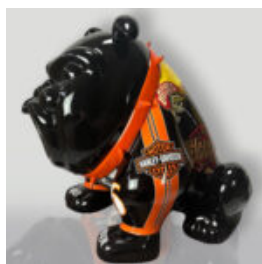

CHIEN BULLDOG AVEC CASQUE - ROUGE

Numéro d'article :
B1-16-2
Description du produit :
Bulldog avec casque en couleur...

PETITE BARRIQUE AVEC DES DOLLARS - PEINTURE + LOGO

Numéro de l'article :B3-4-1
Description du produit :Petite barrique avec
des dollars -...

FIGURINE EXCLUSIVE BULLDOG AVELLA - LAMBORGHINI

Numéro d'article :
B1-12-28
Description du produit :
Figurine Bulldog Avella entièrement...

CHIEN BULLDOG AVELLA 55 CM - LOGO MERCEDES

Numéro d'article :
B1-12-26
Description du produit :
Bulldog Avella réalisé avec la...