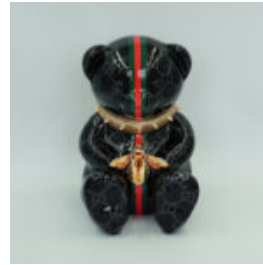

OURS G NOIR H-31CM

Référence de l'article:
M2-3-2

Description du produit:
Ours G noir

Matériau: Résine...