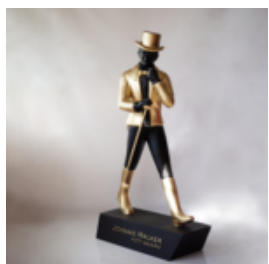

JOHNNIE WALKER - KEEP WALKING

Numer artykułu:
R02

Opis produktu:
Johnnie Walker - keep walking

Materiał:
Laminat...