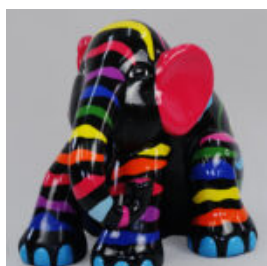

ÉLÉPHANT ASSIS L NOIR - RAYURES

Référence de l'article:
S3-4-7

Description du produit:
Éléphant assis L - rayures...