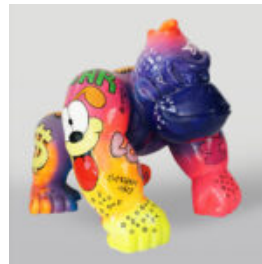

DONKEY KONG - ROI KONGA

Référence de l'article:
G1-14-5

Description du produit:
Donkey Kong - Kinga avec motif...