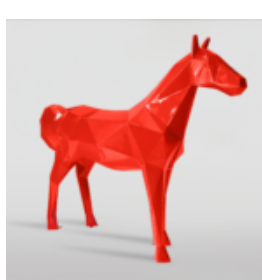

DUŻY KOŃ GEOMETRYCZNY Z LAMINATU - CZERWONY

Numer artykułu:
GMF039R

Opis produktu:
Duży koń geometryczny z...