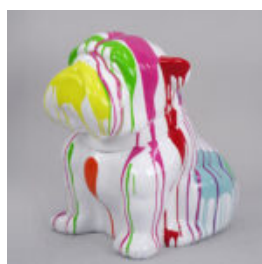

CHIEN BULLDOG ANGELO 60CM - TRASH

Numéro d'article:
B1-14-34
Description du produit:
Bulldog Angelo Trash
...