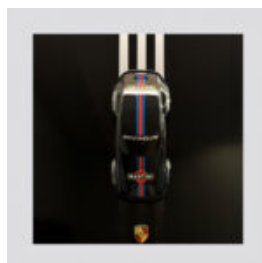

MODÈLE DE VOITURE 911 SUR LA BASE - THÈME 47

Numéro d'article :
Voiture sur base 47
Description du produit :
Modèle de voiture 911 sur...