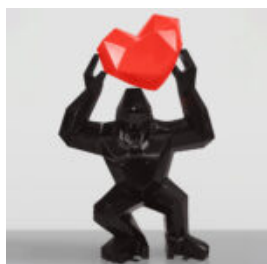

GORILLE TONO CARRÉ XL - CŒUR

Numéro d'article:
G1-11-6
Description du produit:
Gorille Tono Carré XL - Noir mat avec un...