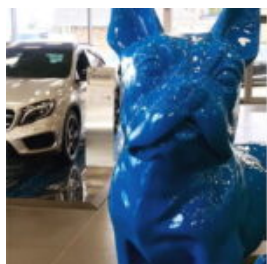

Materiał:
Laminat szklany...

3D FIGURA JEDNOKOLOROWY KOŃ NATURALNEJ WIELKOŚCI

Numer artykułu:
F039

Opis produktu:
3D figura jednokolorowy koń...

CHIEN BIG FIGURE DU BULLDOG FRANÇAIS, ONE - COLOR VERSION

Numéro d'article: