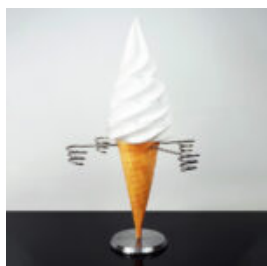

STOJAK NA WAFLE DO LODÓW

Numer artykułu:
F115

Opis produktu:
Stojak na wafle do lodów

Materiał:
Odlew...

CHIEN BULLDOG ANGELO 40CM - VOGUE

Numéro d'article:
B1-15-5

Description du produit:
Bulldog Angelo couvert d'un motif de...