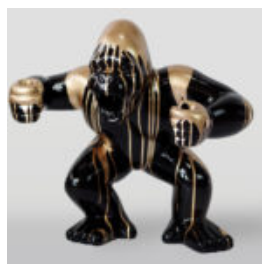

GORILLE NOIR L - POUBELLE DORÉE

Numéro d'article:
G1-3-2

Description du produit:
Gorille noir L - poubelle...