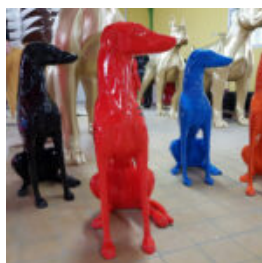

Opis...

FIGURE DU PETIT LÉVRIER ANGLAIS ASSIS

Numéro/nom de l'article :
Lévrier anglais
Description du produit :
Figure assise d'un...

FIGURA ŚREDNI PINGWIN, WYSOKOŚCI 120CM

Numer artykułu:
F079

Opis produktu:
Średnia figura pingwina - kolor...