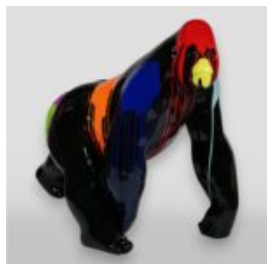

Référence de l'article:
B1-4-4

Description du produit:
Juki L - poubelle blanche...

GORILLE JUNGLE - UNE COULEUR

Référence de l'article:
G1-10-3

Description du produit:
Gorille Jungle - une...

JUNGLE GORILLA - POUBELLE NOIRE