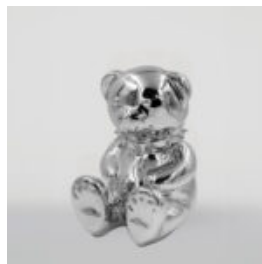

GRAND OURS ASSIS - MOTIF INDE

Référence de l'article:
M2-5-6

Description du produit:
Grand ours assis avec un motif indien...

GRANDE GIRAFE 230 CM COULEUR ZÈBRE

Numéro d'article:
Figure Girafe 230cm

Description du produit:
grande girafe 230 cm...

GRANDE FIGURINE DE BOULEDOGUE AVEC CRAVATE ET LUNETTES - VERSION SMARTIE

Référence de l'article:
B1-5-6

Description du produit:
Grand bulldog avec cravate et...

OURS DE 31 CM AVEC COLLIER À POINTES VERSION ARGENTÉE