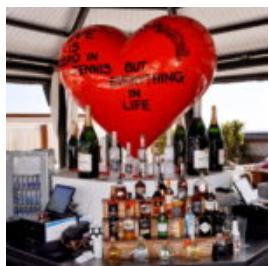

FIGURINE DÉCORATIVE GRAND CŒUR, MONOCHROME

Description du produit :
Figurine décorative grand cœur monochrome.
Matériau :
Stratifié...