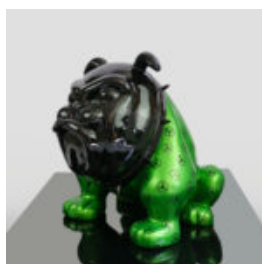

CHIEN BULLDOG AVELLA 55 CM - HARLEY 2

Numéro d'article :
B1-12-25
Description du produit :
Chien bulldog Avella de 55 cm réalisé...

CHIEN BULLDOG AVELLA 55 CM - BMW

Numéro d'article :
B1-12-24
Description du produit :
Bouledogue Avella entièrement...

CHIEN BULLDOG AVELLA, 55 CM, THÈME PETRONAS

Numéro d'article :
B1-12-23
Description du produit :
Chien bulldog Avella réalisé avec la...

CHIEN BULLDOG AVELLA 55CM - INDUSTRIEL

Numéro d'article:
B1-12-27
Description du produit:
Bouledogue "Avella" enveloppé dans du...