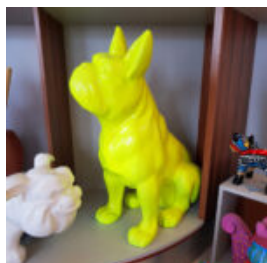

GRANDE STATUE D'UN LÉVRIER NOIR

NUMÉRO D'ARTICLE:
Greyhound xl

Numéro d'article :
Greyhound XL
Description...

FIGURE SOUACES MOYENS DE BULLDOG FR

NUMÉRO D'ARTICLE:
C200SB

Description du Produit:
Figure de Bouledogue de...