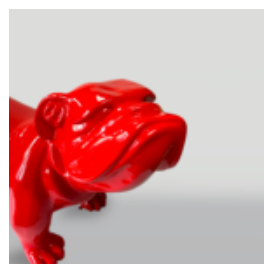

CHIEN GRANDE FIGURE BULLDOG ANGLAIS

Numéro d'article:
C197XL Rouge
Description du produit:
Grande Figurine de Chien Publicitaire...