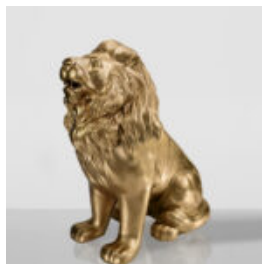

FIGURINE DÉCORATIVE LION ASSIS - DORÉ

Numéro d'article :
Lion assis - doré
Description du produit :
Figurine décorative d'un...