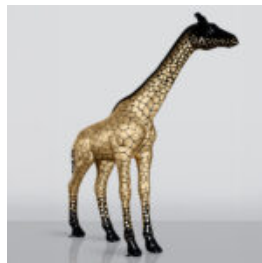

PETIT OURS ASSIS AVEC LOGO

Numéro d'article : M2-7-1
Description du produit : Petit ours assis vert avec logo...

OURS ASSIS SUR UN COUSSIN PORSCHE

Numéro d'article : M2-6-2
Description du produit : Ours avec des lunettes assis sur un...

GRANDE GIRAFE 230CM LAMPE - VERSION JAUNE

Numéro d'article : Figure de girafe 230cm LAMPE
Description du produit : Grande girafe 230cm...

GRANDE FIGURINE GIRAFE GRANDEUR NATURE - NOIRE AVEC DES TACHES DORÉES