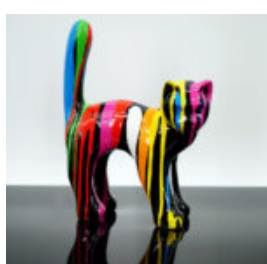

GRAND OURS ASSIS - WISH

Numéro d'article :M2-5-8
Description du produit :Grand ours assis, peint à la...

FIGURE PUBLICITAIRE CHURROS

Numéro d'article :
Churros
Description du produit :
Matériau :
Laminé verre PWS
Taille...