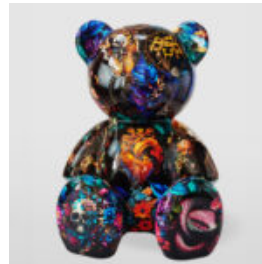

LION DEBOUT - PATINE DORÉE

Référence de l'article:
s93-2
Description du produit:
Lion debout - patine
H- 125cm L -...

DONKEY KONG - ROI KONGA

Référence de l'article:
G1-14-5

Description du produit:
Donkey Kong - Kinga avec motif...