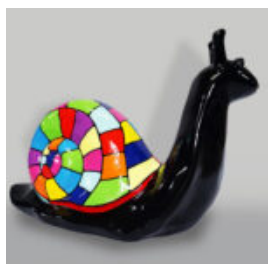

GRANDE FIGURINE DÉCORATIVE D'ESCARGOT - SMARTIE

Nom de l'article :
S1-1-2
Description du produit :
Grande Figurine Décorative d'Escargot -...