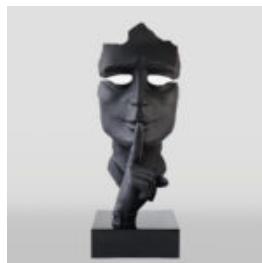

GRANDE MASQUE SUR SOCLE - OR

Référence de l'article:
M3-1-7

Description du produit:
Grand masque sur...

MASQUE BASÉ SUR LE MOTIF DE PORCELAINÉ

Numéro d'article:
M3-3-1

Description du produit:
Masque basé sur le motif de porcelaine,...

GRANDE MASQUE SUR SOCLE

Référence de l'article:
M3-1-6

Description du produit:
Grand masque sur...

MASQUE AVEC DOIGT - ROUGE

Numéro d'article :
B3-2-3

Description du produit :
Figure de visage rouge - masque avec...