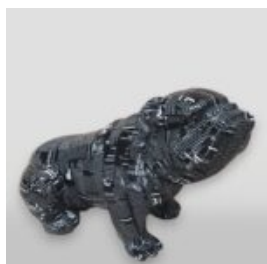

PIES FIGURA DEKORACYJNA BULLDOG SIEDZĄCY - POP-ART

Numer artykułu:
B1 - C197s

Opis produktu:
Figura dekoracyjna Bulldog siedzący.
Wersja...