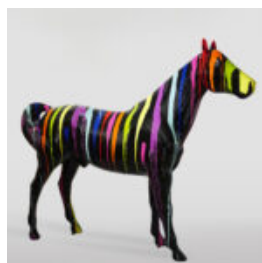

SCULPTURE EN COULEUR DE CHEVAL GRANDEUR NATURE, TRASH NOIR

Numer artykułu:
F039tr
Opis produktu:
Statue grandeur nature d'un cheval coloré - noir...