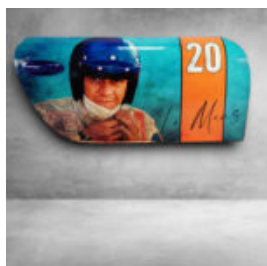

HORLOGE DESIGN PNEU MARTINI 27

Référence de l'article:
Z1-1-3
Description du produit:
Horloge design Martini 27 en forme de...

PORTES DE VOITURE 911 - THÈME 7

Numéro d'article:
Thème 7
Description du produit:
Portes de voiture 911 - réalisées avec...