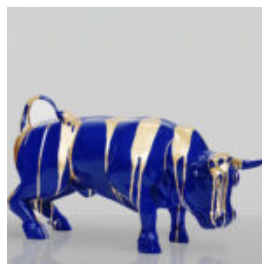

FIGURE DE POISSON ÉTINCELANTE EXCEPTIONNELLE

Numéro d'article: R1-2-7
Description du produit: Exceptionnel poisson peint à la main qui...

POISSON XL OCEANARIA

Numéro d'article: R1-1-5
Description du produit: Poisson XL réalisé avec la technique du...

FIGURINE DÉCORATIVE TAUREAU ROUGE

Description du produit : Taureau rouge
Matériau : Laminé en verre PWS
Taille : H-45cm x L-81cm...

FIGURINE DÉCORATIVE TAUREAU NOIR - TRASH

Description du produit : Taureau noir dans le style trash. Matériau : Laminé en verre PWS...