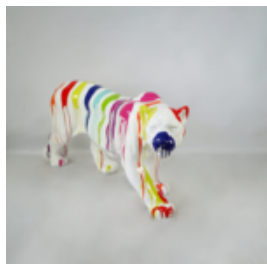

PANTHÈRE DEBOUT DE TAILLE NATURELLE - MULTICOLORE

Référence de l'article:
P2-1-9

Description du produit:
Panthère debout de taille naturelle -...