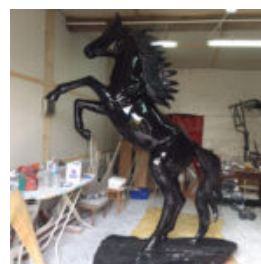

GRANDE FIGURINE DE CHIEN BULLDOG AMÉRICAIN - ÉDITION MONOCHROME

Numéro d'article :
B1-18-3
F099

Description du produit :
Grande figurine 3D de Bulldog...

FIGURA DEKORACYJNA WIERZGAJĄCY KOŃ

Numer artykułu:
Wierzgający koń.