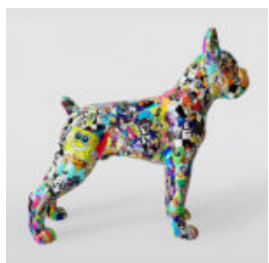

Référence de l'article:
M2-3-18

Description du produit:
Ours en peluche de 31 cm avec un...

CHIEN BULLDOG AVEC CASQUETTE - ROUGE

Numéro d'article :
B1-1-2

Description du produit :
Bulldog avec casquette - rouge avec...