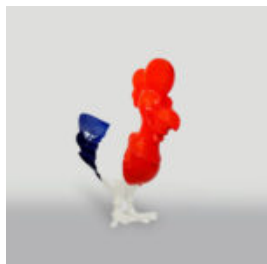

FIGURINE DÉCORATIVE SOURIS STORMTROOPER ARGENTÉE

Numéro d'article:
Stormtrooper Argenté

Description du produit:
Figure décorative...

BALLOON DOG GRANDE FIGURE DÉCORATIVE - BLEU

Numéro d'article:
B2-1-2

Description du produit:
Balloon Dog grande figure...