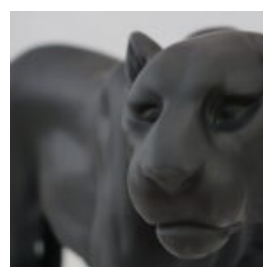

...

CHIEN BULLDOG ANGELO 40CM - PEINTURE MATE

Numéro d'article:
B1-15-17

Description du produit:
Mat de peinture Bulldog Angelo

...

PANTHÈRE DEBOUT DE TAILLE NATURELLE - PEINTURE MATE

Référence de l'article:
P2-1-10