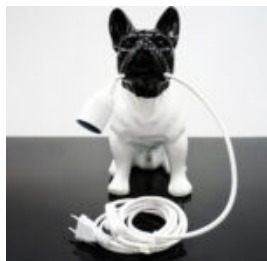

FIGURINE DÉCORATIVE LAMPE BULLDOG FRANÇAIS - MOTIF I

Numéro d'article : C200s LAMPE Description
du produit : Figurine décorative blanche
avec une...