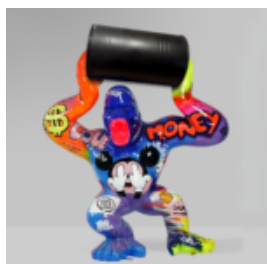

GRAND GORILLE AVEC UN TONNEAU - POP ART

Numéro d'article:

G1-5-6

Description du produit:

Grand gorille avec un tonneau - pop...