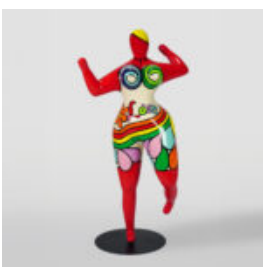

GRANDE FIGURINE DE FEMME

Référence de l'article:
Femme Love
Description du produit:
Grande figurine de femme rouge...

GRANDE FIGURINE DE GIRAFE À TAILLE RÉELLE - MONDRIAN

Référence de l'article:
F041 - Mondrian
Description du produit:
Grande figurine de girafe...