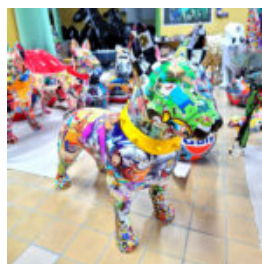

Opis produktu:
Figura dekoracyjna Bulldog siedzący.
Wersja...

FIGURA DEKORACYJNA PIES BULTERIER STOJĄCY - POP-ART

Numer artykułu:
GC213

Opis produktu:
Figura dekoracyjna Bulterier stojący -...

FIGURA DEKORACYJNA PINGWIN MAŁY - POP-ART