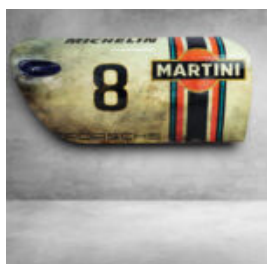

PORTES DE VOITURE 911 - MOTIF 10

Numéro d'article :
Motif 10
Description du produit :
Portes de voiture 911 - réalisées...