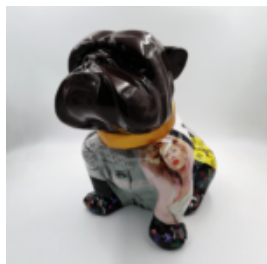

CHIEN BULLDOG ANGELO 60CM - L

Numéro d'article:
B1-14-1

Description du produit:
Bulldog Angelo couvert de motif...