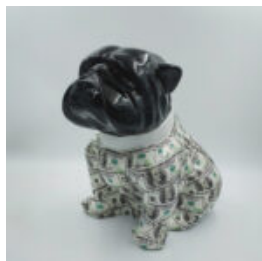

Description du produit:
Bulldog Angelo couvert de de...

CHIEN BULLDOG ANGELO 40CM - SIGNES DE DOLLARS

Numéro d'article:
B1-15-37

Description du produit:
Bulldog Angelo couvert de schéma...

CHIEN BULLDOG ANGELO 40CM - LOUIS PARIS