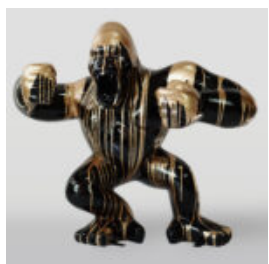

GORILLE NOIR XL - POUBELLE ARGENTÉE

Numéro d'article:
G1-2-1

Description du produit:
Gorille noir XL - poubelle...

GORILLE NOIR L - POUBELLE ARGENTÉE

Référence de l'article:
G1-3-1

Description du produit:
Gorille noir L - poubelle...