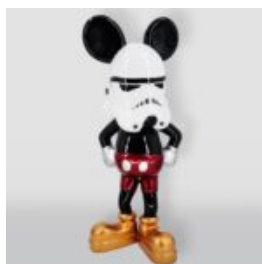

FIGURINE DÉCORATIVE SOURIS BLANCHE STORMTROOPER

Référence de l'article :
Stormtrooper blanc
Description du produit :
Figurine décorative...