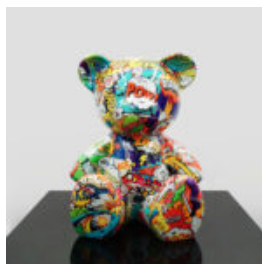

PETIT OURSON ASSIS - POP ART

Numéro d'article :
M2-7-4
Description du produit :
Petit ourson assis en motif Pop...