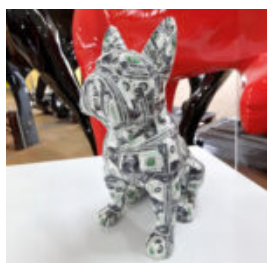

PETITE FIGURINE DE BOULEDOGUE FRANÇAIS ASSIS - ÉDITION POP-ART

Numéro d'article :
C200s
Description du produit :
Petite figurine de Bulldog français assis...