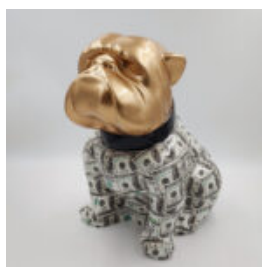

CHIEN BULLDOG ANGELO 60CM - SIGNES DE DOLLARS

Numéro d'article:
B1-14-36

Description du produit:
Bulldog Angelo couvert de schéma...