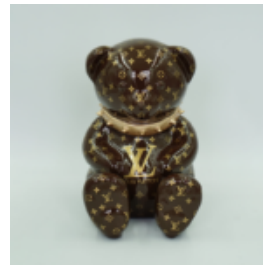

OURS MONOGRAMME H-31CM

Référence de l'article:
M2-3-6

Description du produit:
Ours - monogramme

Matériau: Résine...