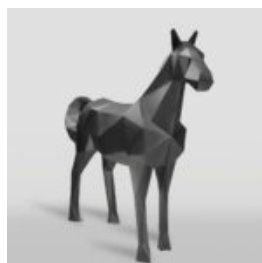

DUŻY KOŃ GEOMETRYCZNY Z LAMINATU

Numer artykułu:
GMF039

Opis produktu:
Duży koń geometryczny z...