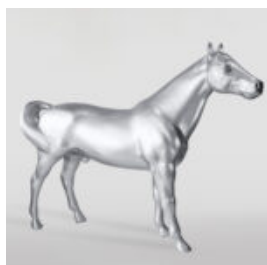

GRANDE FIGURINE DE BOULEDOGUE FRANÇAIS - JAUNE

Référence de l'article:
B1-17-1 JauneF098
Description du produit:
Grande figurine de...

GRANDE FIGURINE DE BOULEDOGUE FRANÇAIS

Référence de l'article:
B1-17-2F098
Description du produit:
Grande figurine de bouledogue...

FIGURE DÉCORATIVE FLAMING 3D - POP ART

Numéro d'article:
F2-1-2

Description du produit:
Figure décorative Flaming - Pop...

BALLON DOG GRAND FIGURE DÉCORATIVE - JAUNE

Numéro d'article:
B2-1-3

Description du produit:
Balloon Dog grande figure...

GRANDE FIGURE D'UNE GIRAFE DE TAILLE NATURELLE - BLANC

Numéro d'article:
F041 - blanc

Description du produit:
Une grande figure d'une...

CHEVAL DE TAILLE NATURELLE - ARGENTÉ

Référence de l'article:
F039

Description du produit:
Cheval grandeur nature -...