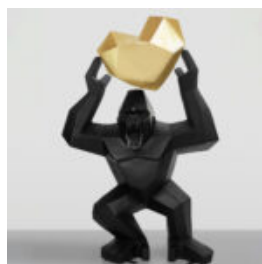

GORILLE TONO CARRÉ XL - CŒUR DORÉ

Numéro d'article : G1-11-7 Description du produit : Gorille Tono Carré XL - avec un cœur...