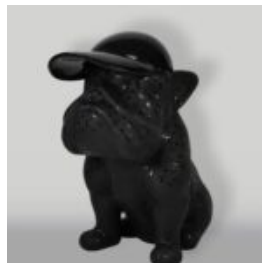

CHIEN BULLDOG AVEC CASQUETTE - MAT

Numéro d'article : B1-1-4
Description du produit : Bulldog avec casquette - Mat,...