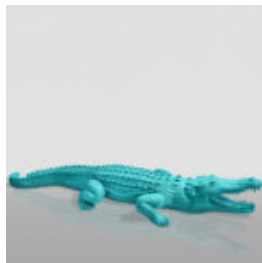

Numéro d'article:
M2-4-4

Description du produit:
Ours D

Matériau: Résine polyester -...

GRANDE FIGURINE CROCODILE - VERT MENTHE

Numéro d'article :
F044
Description du produit :
Figurine décorative crocodile grande, de...