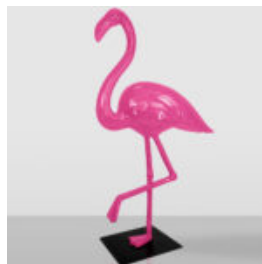

GRANDE FIGURE DE TAUREAU GÉOMÉTRIQUE ROUGE

Numéro d'article :Bœuf Géométrique
Description du produit :Bœuf géométrique - 1...

GRANDE FIGURE DE TAUREAU GÉOMÉTRIQUE

Numéro d'article :Taureau Géométrique
Description du produit :Taureau géométrique - 1...

BYK NATURALNEJ WIELKOŚCI, JEDNOKOLOROWY

Opis produktu:
Byk naturalnej wielkości.

Materiał:
laminat szklany...

GRANDE FIGURINE DÉCORATIVE FLAMANT ROSE 3D - ROSE

Numéro d'article :F2-2-2
Description du produit :Figurine décorative flamant - de couleur...

FIGURINE DÉCORATIVE GRAND FLAMANT 3D - FUCHSIA

Numéro d'article :F2-2-1
Description du produit :Figurine décorative flamant - couleur...

GRAND GORILLE AVEC BARIL SUR ÉPAULE - OK

Numéro d'article :G1-9-2 Description du produit :Gorille avec baril - OK Matériau :Laminate en...