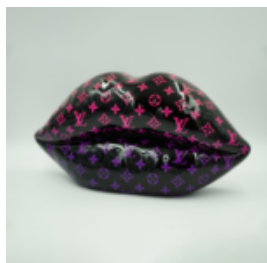

Référence de l'article: U1-1-6

Description du produit: Lèvres blanches avec un dégradé...

LÈVRES BRUNES AVEC MONOGRAMME DORÉ

Référence de l'article: U1-1-7

Description du produit: Lèvres brunes avec monogramme doré...