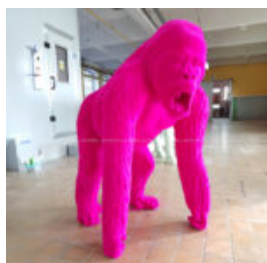

BOULEDOGUE FRANÇAIS GÉOMÉTRIQUE - CHIEN MONOCHROME

Número d'article :
BGMT130
Description du produit :
Bouledogue français géométrique -...

DUŻA FIGURA FLOKOWANA GORYL 3D

Numer artykułu:

G1-13-1

Opis produktu: