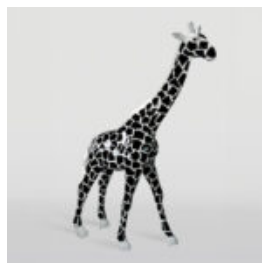

GRANDE VERSION DE PATCH GIRAFE 230 CM

Numéro d'article:
Figure Girafe 230cm

Description du produit:
Grande version blanche...