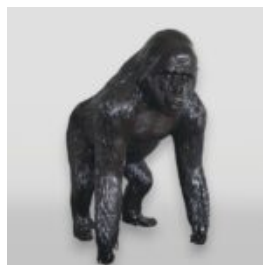

DEKORACYJNA FIGURA 3D - DUŻY KRÓLIK SIEDZĄCY

Numer artykułu:
GC210

Opis produktu:
Królik duży, siedzący.

Materiał:
Laminat...

FIGURE DÉCORATOIRE / ARTISTE - POMME 80CM

Description du Produit:

Pomme 80cm.

MATÉRIEL:
PWS Glass...