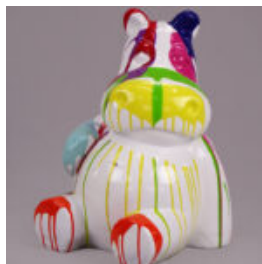

GORILLE TONO XL - UNE COULEUR

Numéro d'article:
G1-6-3

Description du produit:
Gorille Tono XL - une...

GORYL XS - POUBELLE

Référence de l'article:
G1-4-2

Description du produit:
Gorille XS - ...

HIPPO 40CM - POUBELLE BLANCHE