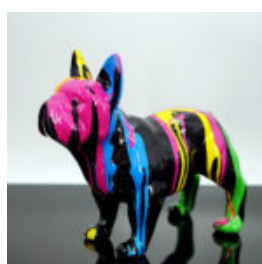

FIGURINE DE BOULEDOGUE FRANÇAIS DEBOUT - TRASH

Numéro d'article :
C200
Description du produit :
Modèle de petit bulldog debout - version...