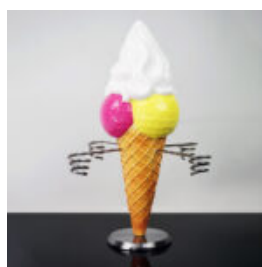

STOJAK NA WAFLE DO LODÓW GAŁKOWYCH

Numer artykułu:
F116

Opis produktu:
Stojak na wafle do lodów...