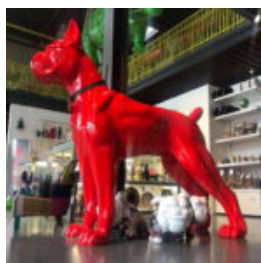

DUŻA FIGURA PIES BOKSER - WERSJA JEDNOKOLOROWA

Numer artykułu:
B1-C198xl

Opis produktu:
Duża figura pies rasy bokser
Wykończenie: 1...