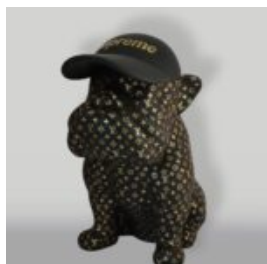

FIGURINE DE BISON DE TAILLE NATURELLE

Référence de l'article:
Bison/Bison en fourrure
Description du produit:
Figurine de bison...

GRANDE FIGURINE DÉCORATIVE DE COQ EN TROIS COULEURS H- 190CM

Numéro d'article:
Description du produit:
Grande figurine décorative de coq en bleu, rouge et...

CHIEN EN FORME DE BOULEDOGUE AVEC UNE CRAVATE ET DES LUNETTES - CH NOIRE

Référence de l'article:
B1-28-1
Description du produit:
Grand bulldog figurine avec cravate...

CHIEN BULLDOG AVEC CASQUETTE - MAT AVEC LOGO DORÉ