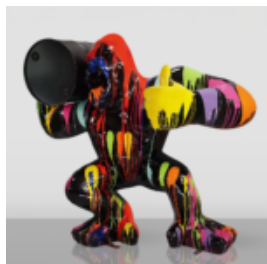

GRANDE FIGURE DE TAUREAU GÉOMÉTRIQUE ROUGE

Numéro d'article :Bœuf Géométrique
Description du produit :Bœuf géométrique - 1...

GRANDE FIGURE DE TAUREAU GÉOMÉTRIQUE

Numéro d'article :Taureau Géométrique
Description du produit :Taureau géométrique - 1...

BYK NATURALNEJ WIELKOŚCI, JEDNOKOLOROWY

Opis produktu:
Byk naturalnej wielkości.

Materiał:
laminat szklany...

GRANDE FIGURINE DÉCORATIVE FLAMANT ROSE 3D - ROSE

Numéro d'article :F2-2-2
Description du produit :Figurine décorative flamant - de couleur...

FIGURINE DÉCORATIVE GRAND FLAMANT 3D - FUCHSIA

Numéro d'article :F2-2-1
Description du produit :Figurine décorative flamant - couleur...

GRAND GORILLE AVEC BARIL SUR ÉPAULE - OK

Numéro d'article :G1-9-2 Description du produit :Gorille avec baril - OK Matériau :Laminate en...