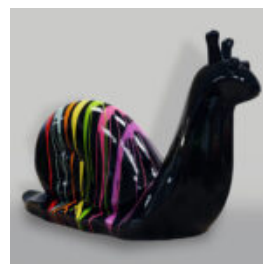

GRANDE FIGURINE DÉCORATIVE D'ESCARGOT - TRASH

Numéro d'article :
S1-1-1
Description du produit :
Grande figurine décorative d'escargot -...