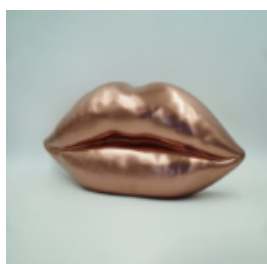

LÈVRES NOIRES AVEC MONOGRAMME - DÉGRADÉ ROSE

Référence de l'article: U1-1-8

Description du produit: Lèvres noires avec un dégradé...

LION À CRINIÈRE DORÉE

Référence de l'article : S02

Description du produit : Figurine de lion taille réelle avec...