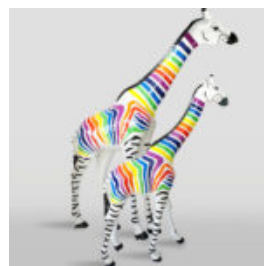

FIGURINE GRANDEUR NATURE DE ZÈBRE NIEMIECKI:

Numéro d'article :
NaturalnaZebra
Description du produit :
Figurine de zèbre en 3D grandeur...

GRANDE FIGURINE DE GIRAFE GRANDEUR NATURE - ZÈBRE COLORÉ

Numéro d'article :
F041 - Zèbre
Description du produit :
Grande figurine de girafe grandeur...