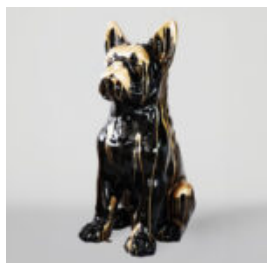

CHIEN GRANDE FIGURINE BOULEDOGUE FRANÇAIS "JUKI" - NOIR / DORÉ

Référence de l'article:
B1-2-3

Description du produit:
Grande figurine de bouledogue...