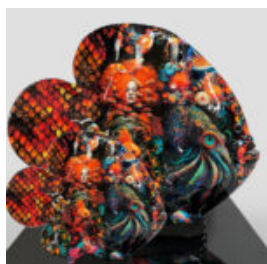

POISSON XL OCEANARIA

Numéro d'article: R1-1-5
Description du produit: Poisson XL réalisé avec la technique du...