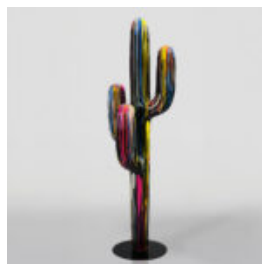

CROCHET CACTUS NOIR TRASH

Numéro d'article : K3-2-7
Description du produit : Cactus - Trash Noir
Matériel : Stratifié...