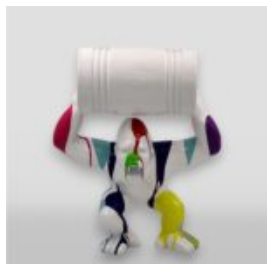

GORYL TONO XS - BLANC TRASH

Référence de l'article:
G1-7-3

Description du produit:
Gorille Tono XS - Blanc...