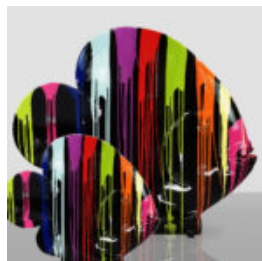

POISSON XL MOTIF TRASH NOIR

Numéro d'article : R1-1-8
Description du produit : Poisson XL en motif Trash Noir
Matériau...