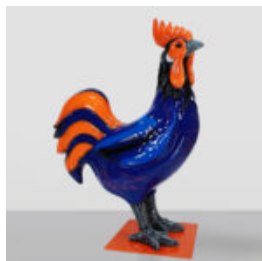

GRANDE FIGURINE DU COQ BLEU

Numéro d'article : Kogut - bleu
Description du produit : Grande Figurine du Coq en version...