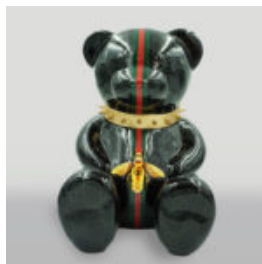

OURS G NOIR H-45CM

Référence de l'article:
M2-4-2

Description du produit:
Ours G noir

Matériau: Résine...