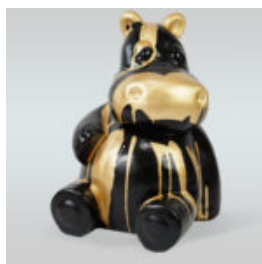

GRAND GNOME "FUCK YOU" - PEINT

Référence de l'article:
K2-1-1

Description du produit:
Grand nain de jardin "Fuck You" -...

HIPPO BLANC 40CM - POUBELLE DORÉE

Référence de l'article:
S86

Description du produit:
Hippo 40cm - poubelle blanc et...