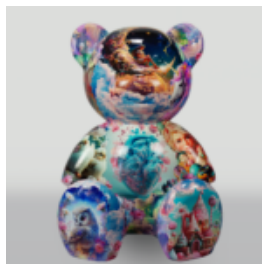

GRAND OURS ASSIS - MOTIF SWEET

Référence produit :M2-5-4
Description du produit :Grand ours assis avec motif sweet,...