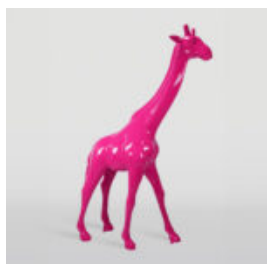

GRANDE VERSION ROSE GIRAFE 230 CM

Numéro d'article:
Figure Girafe 230cm

Description du produit:
Grande version rose...