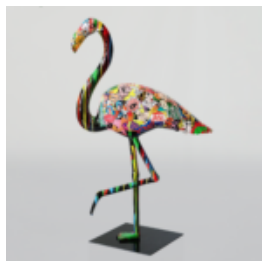

GRANDE FIGURINE DE BOULEDOGUE FRANÇAIS - ROSE

Référence de l'article:
B1-17-1 RoseF098
Description du produit:
Grande figurine de...

GRANDE FIGURINE DE BOULEDOGUE FRANÇAIS - ROUGE

Référence de l'article:
B1-17-1 RougeF098
Description du produit:
Grande figurine de...

GRANDE FIGURINE DE BOULEDOGUE FRANÇAIS - JAUNE

Référence de l'article:
B1-17-1 JauneF098
Description du produit:
Grande figurine de...

GRANDE FIGURINE DE BOULEDOGUE FRANÇAIS

Référence de l'article:
B1-17-2F098
Description du produit:
Grande figurine de bouledogue...