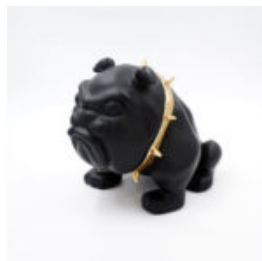

CHIEN BULLDOG AVELLA 22CM - NOIR MAT

Numéro d'article:
B1-13-21

Description du produit:
Bulldog Avella 22cm - Mat...