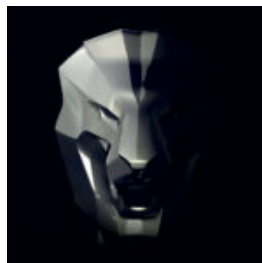

Numéro d'article :
M3-1-10
Description du produit :
Grande masque sur base - Noir avec des...

FIGURE EXCLUSIVE DE LION - BRILLANCE ARGENTÉE

Numéro d'article : LewPGsilver Description du produit : Figure exclusive d'un lion marchant avec...