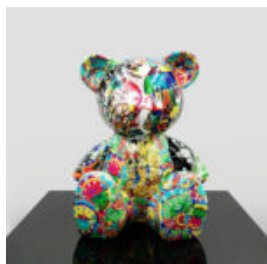

FIGURE MONOCHROME LION GÉOMÉTRIQUE

Numéro d'article:
LGMT135
Description du produit:
Lion géométrique monochrome
Finition :...

FIGURE ARTISTIQUE GRAND LION MODERNE - MÉTALLIQUE

Nom du produit :
Modern Lion
Description du produit :
Figure artistique de grand lion moderne...