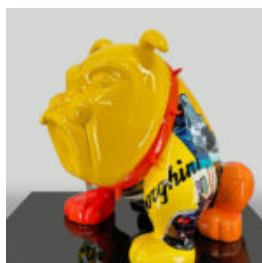

Numéro d'article : C200s LAMPE Description
du produit : Figurine décorative blanche
avec des...

FIGURINE DÉCORATIVE LAMPE BULLDOG FRANÇAIS - MOTIF I

Numéro d'article : C200s LAMPE Description
du produit : Figurine décorative blanche
avec une...

CHIEN BULLDOG AVEC CASQUE - ROUGE

Numéro d'article :
B1-16-2
Description du produit :
Bulldog avec casque en couleur...

PETITE BARRIQUE AVEC DES DOLLARS - PEINTURE + LOGO

Numéro de l'article :B3-4-1
Description du produit :Petite barrique avec
des dollars -...