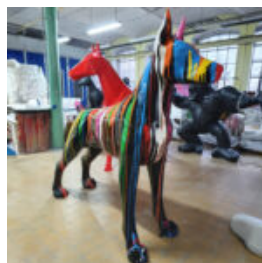

PIES DUŻA DEKORACYJNA FIGURA KOLOROWY DOBERMAN

Numer artykułu:
B1-19-1

Opis produktu:
Duża dekoracyjna figura kolorowy...