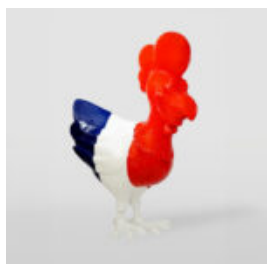

GRANDE FIGURINE DÉCORATIVE DE COQ EN TROIS COULEURS H- 190CM

Numéro d'article:
Description du produit:
Grande figurine décorative de coq en bleu, rouge et...