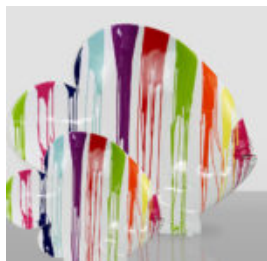

POISSON XL MOTIF TRASH BLANC

Numéro d'article : R1-1-9
Description du produit : Poisson XL en motif Trash...