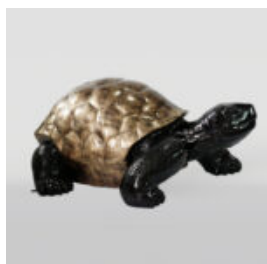

Référence de l'article:
B1-4-2

Description du produit:
Grande figurine du bouledogue...

CHIEN GRANDE FIGURINE BOULEDOGUE FRANÇAIS "JUKI" - VERSION NOIR MAT

Référence de l'article:
B1-4-3

Description du produit:
Grande figurine de bouledogue...

GRAND GORILLE AVEC UN TONNEAU, FINITION EN NOIR MAT.

Numéro d'article :

G1-5-2
Description du produit :
Grand gorille noir doré dans une version...

UNE GRANDE FIGURE D'UNE TORTUE DE MARCHÉ - PATINE D'OR

Numéro d'article:
Z2-2-2