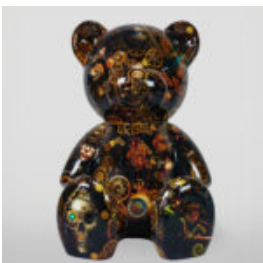

GRAND OURS ASSIS - THÈME INDUSTRIEL

Référence de l'article:
M2-5-5

Description du produit:
Grand ours assis avec un motif...