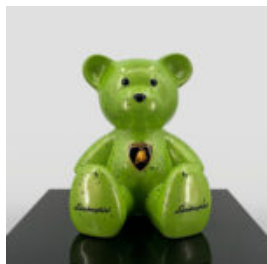

PETIT OURS ASSIS AVEC LOGO

Numéro d'article : M2-7-1
Description du produit : Petit ours assis vert avec logo...