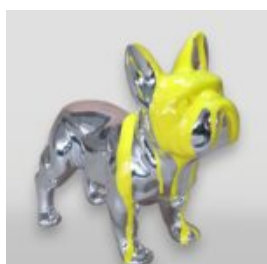

PETIT CHIEN BULLDOG DEBOUT, CHROMÉ ET PEINT

Numéro d'article :
C200

Description du produit :
Petit bulldog debout, chromé et...