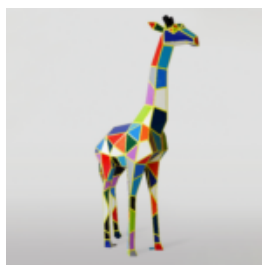

GRANDE FIGURE D'UNE GIRAFE DE TAILLE NATURELLE - BLANC

Numéro d'article:
F041 - blanc

Description du produit:
Une grande figure d'une...

CHEVAL DE TAILLE NATURELLE - ARGENTÉ

Référence de l'article:
F039

Description du produit:
Cheval grandeur nature -...