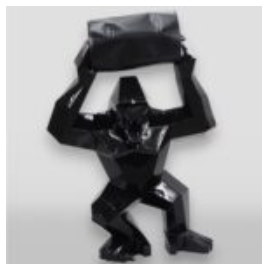

GORILLE TONO CARRÉ XL - UNE COULEUR

Numéro d'article:
G1-11-1

Description du produit:
Gorille Tono carré XL - une...