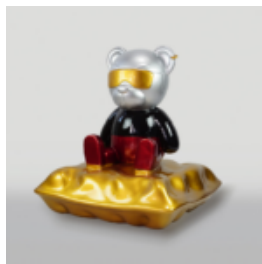

OURS ASSIS SUR UN COUSSIN

Numéro d'article : M2-6-1
Description du produit : Ours avec des lunettes assis sur un...