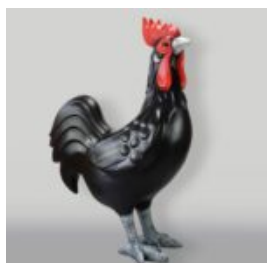

GRANDE FIGURE DE COQ NOIR

Numéro d'article :
Coq - Noir
Description du produit :
Grande Figure de Coq Noir - Finition...