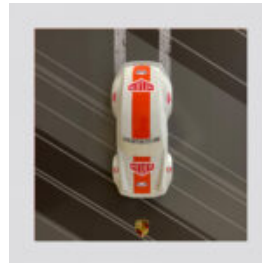

MODÈLE DE VOITURE 911 SUR LA BASE - THÈME 20

Numéro d'article :
Voiture sur base 20
Description du produit :
Modèle de voiture 911 sur...