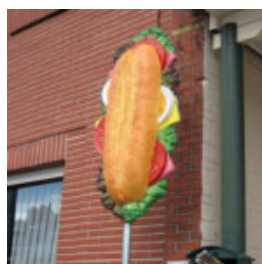

FIGURA PUBLICITAIRE, SANDWICH

Número d'article :
Sandwich.
Description du produit :
Figurine publicitaire -...