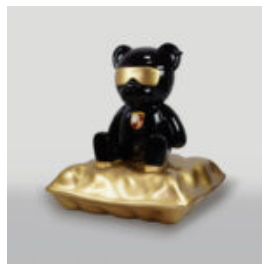

OURS ASSIS SUR UN COUSSIN PORSCHE

Numéro d'article : M2-6-2
Description du produit : Ours avec des lunettes assis sur un...