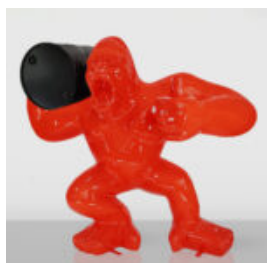

FIGURINE DÉCORATIVE GRAND FLAMANT 3D - FUCHSIA

Numéro d'article :F2-2-1
Description du produit :Figurine décorative flamant - couleur...

GRAND GORILLE AVEC BARIL SUR ÉPAULE - OK

Numéro d'article :G1-9-2 Description du produit :Gorille avec baril - OK Matériau :Laminate en...

GRAND GORILLE AVEC UN TONNEAU SUR L'ÉPAULE - LOONEY TUNES

Numéro d'article : G1-9-4 Description du produit : Gorille avec tonneau - thème Looney Tunes...

GRAND GORILLE ROUGE AVEC UN TONNEAU SUR L'ÉPAULE - OK