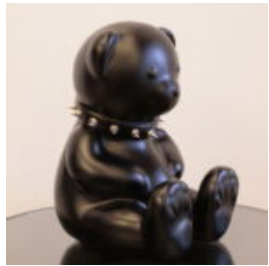

FIGURA DEKORACYJNA Z ŻYWICY - MIŚ TEDDY

Numer/nazwa artykułu:
M2-3-13

Opis produktu:
Figura dekoracyjna Miś Teddy - wersja...