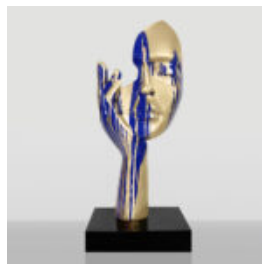

MASQUE DE TAILLE MOYENNE DE 120 CM BLEU SUR SUPPORT - FINITION TRASH DORÉE

Numéro d'article : M3-5-2 Description du produit : Masque bleu de 120 cm sur support avec...