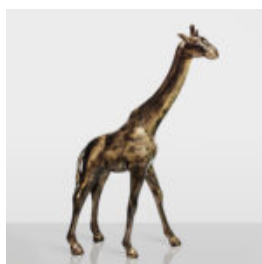

GRANDE FIGURE DE LION DEBOUT - TRASH NOIR

Numéro d'article : S93-6
Description du produit :
Lion debout - trash noir H - 125cm L - 185cm...

GRANDE GIRAFE 230CM VERSION PATINE

Numéro d'article :
Figurine girafe 230cm
Description du produit :
Grande girafe 230cm version...