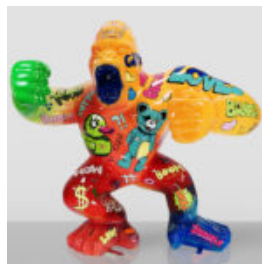

FIGURINE DÉCORATIVE CROCODILE DEBOUT EN COSTUME

Numéro d'article : GarniturKrokodyl Description du produit : Grand crocodile debout en costume,...

FIGURE DÉCORATIVE DE GORILLE DEBOUT EN COSTUME

Numéro d'article : GarniturGoryl Description du produit : Grand gorille mafieux debout en...

FIGURE DÉCORATIVE DE TAUREAU DEBOUT EN COSTUME

Numéro d'article : GarniturByk Description du produit : Grand taureau debout en costume...

FIGURE DÉCORATIVE DE CHAT DEBOUT EN COSTUME

Numéro d'article : GarniturKot Description du produit : Grand chat debout en costume. Matériau...

GRANDE FIGURINE GORILLE BOXEUR - ROCKY

Numéro d'article : G1-1-8 Description du produit : Grand gorille boxeur inspiré du thème de...

GRANDE FIGURINE DE GORILLA BOXEUR - POP ART

Numéro d'article : G1-1-7 Description du produit : Grand gorille - Pop Art Matériau ...