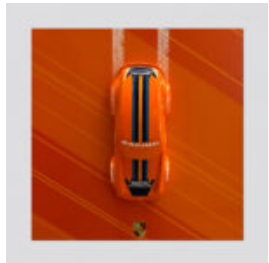

MODÈLE DE VOITURE 911 SUR LA BASE - THÈME 46

Numéro d'article :
Voiture sur base 46
Description du produit :
Modèle de voiture 911 sur...