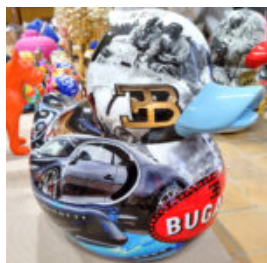

Numer artykułu:
F079a

Opis produktu:
Figura dekoracyjna pingwin mały -...

FIGURA DEKORACYJNA MIŚ TEDDY - POP-ART

Numer/nazwa artykułu:
M2-3-14

Opis produktu:
Figura dekoracyjna Miś Teddy -...

PETITE FIGURINE DÉCORATIVE DE CANARD POP-ART