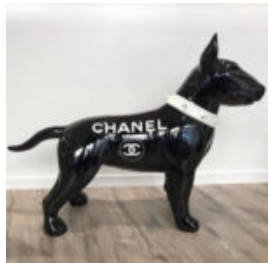

Numer/nazwa artykułu:
M2-3-13

Opis produktu:
Figura dekoracyjna Miś Teddy - wersja...

FIGURA 3D DEKORACYJNY ALIGATOR - WERSJA JEDNOKOLOROWA

Numer artykułu:
GC211

Opis produktu:
Figura 3D dekoracyjny Alligator -...