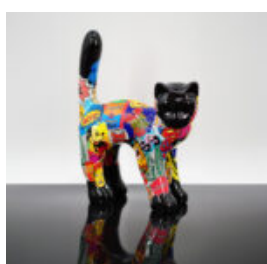

FIGURINE DÉCORATIVE PETIT CHAT DEBOUT - BANDE DESSINÉE

Numéro d'article :C094a
Description du produit :Petite figurine décorative de chat -...