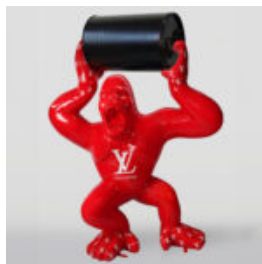

GRANDE FIGURINE DE GORILLE AVEC UN TONNEAU ARBORANT LE LOGO LV

Numéro d'article :

G1-5-1
Description du produit :
Grand gorille rouge avec un...