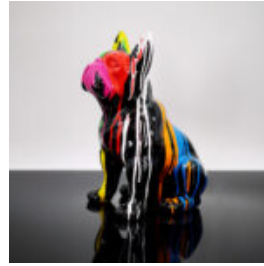

FIGURINE DÉCORATIVE BOULEDOGUE FRANÇAIS - TRASH

Numéro d'article :C200s
Description du produit :Figurine décorative
Bouledogue Français -...