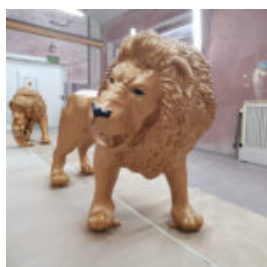

REKLAMOWY LÓD Z POLEWĄ - DO ZAWIESZENIA

Numer artykułu:
F120 - lód reklamowy z polewą.

Opis produktu:
Makieta...

REKLAMOWY LÓD GAŁKOWY DUŻY 160CM

Numer artykułu:
F101

Opis produktu:
Reklamowe lody gałkowe z laminatu...