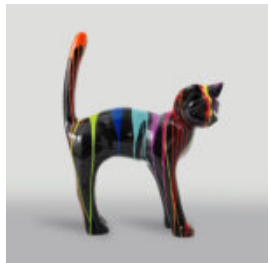

FIGURA DEKORACYJNA - KOT ŚREDNIEJ WIELKOŚCI

Numer artykułu:
C094m

Opis produktu:
Dekoracyjna figura kota średniej...