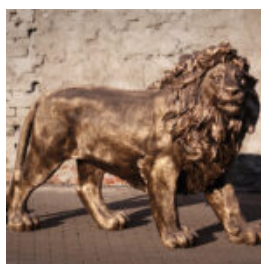

LION DEBOUT - PATINE

Référence de l'article:
S93

Description du produit:
Lion debout -...