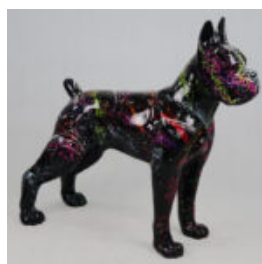

BOXEUR DEBOUT L - SPLASH BLACK

Numéro d'article:
B1-C198B

Description du produit:
Boxeur debout L - Splash Black

...