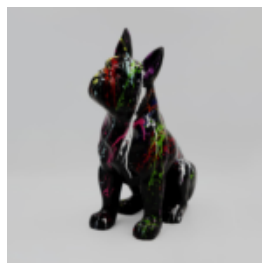

CHIEN BULLDOG BOSTON M - POUBELLE NOIRE

Référence de l'article:
B1-11-2
Description du produit:
Bulldog Boston M - poubelle...