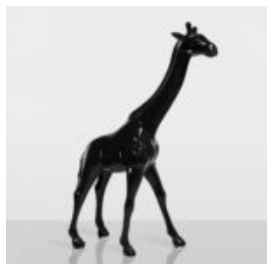

GRANDE FIGURE DE LION DEBOUT - TRASH NOIR

Numéro d'article : S93-6
Description du produit :
Lion debout - trash noir H - 125cm L - 185cm...

GRANDE GIRAFE 230CM VERSION PATINE

Numéro d'article :
Figurine girafe 230cm
Description du produit :
Grande girafe 230cm version...