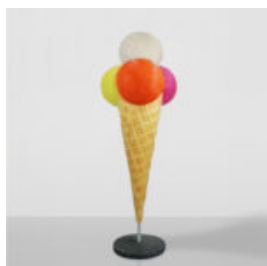

REKLAMOWY LÓD GAŁKOWY DUŻY 160CM

Numer artykułu:
F101

Opis produktu:
Reklamowe lody gałkowe z laminatu...