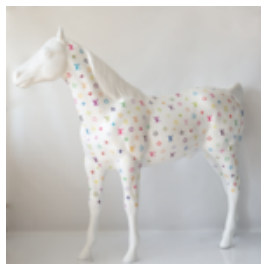

CHEVAL TAILLE RÉELLE - MONOGRAMME

Numéro d'article: P74
Description du produit: Cheval taille réelle - Monogramme
Matériau :...