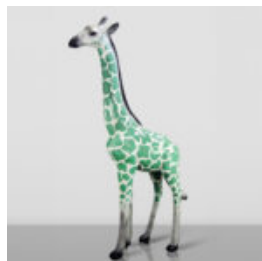

GIRAFE TACHETÉE DE VERT - GRANDE FIGURINE 3D

Numéro d'article :GF062
Description du produit :
Grande figurine - girafe dans un style...