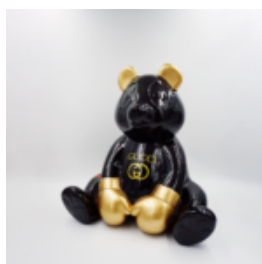

PANDA G -> PANDA G

Référence de l'article:
Panda G

Description du produit:
Panda G

Matériau:
Résine...