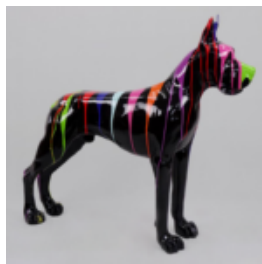

CHIEN ALLEMAND DEBOUT - POUBELLE NOIRE

Référence de l'article:
B1-18-2

Description du produit:
Chien allemand debout - poubelle...