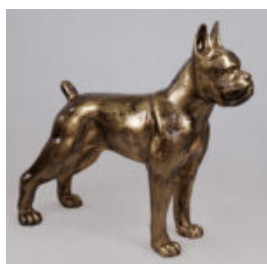

BOXER DEBOUT L - GOLD PATIN

Numéro d'article:
B1-C198B

Description du produit:
Boxer debout L - Gold Patin

...