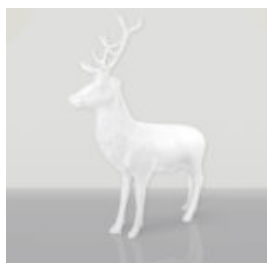

GRANDE FIGURINE GIRAFE GÉOMÉTRIQUE EN LAMINÉ - OR/NOIR

Numéro d'article :
S39
Description du produit :
Grande figurine de girafe géométrique en...

GIRAFE TACHETÉE DE VERT - GRANDE FIGURINE 3D

Numéro d'article :GF062
Description du produit :
Grande figurine - girafe dans un style...