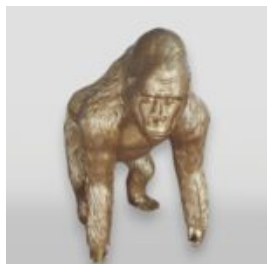

FIGURA DEKORACYJNA DUŻA MAŁPA / GORYL

Numer artykułu:
G1-13-2

Opis produktu:
Figura dekoracyjna duża Małpa / Goryl -...

3D GLOBUS DEKORACYJNY Z LAMINATU SZKLANEGO - Ø150CM

Numer artykułu:
Globus - Ø150cm

Opis produktu:
Globus średnicy 150cm...