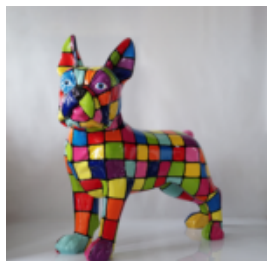

GRANDE FIGURINE DE BOULEDOGUE FRANÇAIS - ROSE

Référence de l'article:
B1-17-1 RoseF098
Description du produit:
Grande figurine de...

GRANDE FIGURINE DE BOULEDOGUE FRANÇAIS - ROUGE

Référence de l'article:
B1-17-1 RougeF098
Description du produit:
Grande figurine de...

GRANDE FIGURINE DE BOULEDOGUE FRANÇAIS - JAUNE

Référence de l'article:
B1-17-1 JauneF098
Description du produit:
Grande figurine de...

GRANDE FIGURINE DE BOULEDOGUE FRANÇAIS

Référence de l'article:
B1-17-2F098
Description du produit:
Grande figurine de bouledogue...