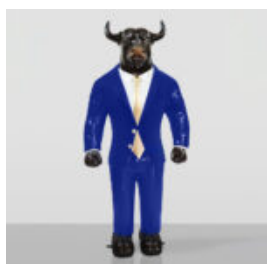

FIGURINE DÉCORATIVE CROCODILE DEBOUT EN COSTUME

Numéro d'article : GarniturKrokodyl Description du produit : Grand crocodile debout en costume,...

FIGURE DÉCORATIVE DE GORILLE DEBOUT EN COSTUME

Numéro d'article : GarniturGoryl Description du produit : Grand gorille mafieux debout en...

FIGURE DÉCORATIVE DE TAUREAU DEBOUT EN COSTUME

Numéro d'article : GarniturByk Description du produit : Grand taureau debout en costume...

FIGURE DÉCORATIVE DE CHAT DEBOUT EN COSTUME

Numéro d'article : GarniturKot Description du produit : Grand chat debout en costume. Matériau...