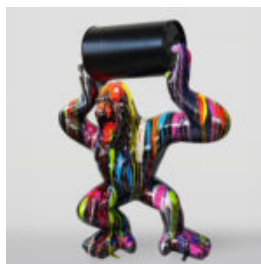

DUŻY GORYL Z BECZKĄ - TRASH

Numer artykułu:
G1-5-7
Opis produktu:
Duży goryl z beczką -...