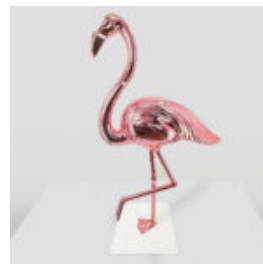

GRAND FIGURINE DE BULLDOG AVEC CRAVATE ET LUNETTES - EN COSTUME MARIN

Référence de l'article:
B1-5-11

Description du produit:
Grande figurine de bouledogue avec...

GRAND FIGURINE DE BOULEDOGUE AVEC CRAVATE ET LUNETTES - NO.5 NOIR

Référence de l'article:
B1-5-10

Description du produit:
Grand bulldog avec cravate et...

TIGRE NATUREL DEBOUT - GRIS

Référence de l'article:
S94

Description du produit:
Tigre naturel debout -...

FIGURINE DÉCORATIVE FLAMANT 3D - CHROMÉ

Numéro d'article :
F2-1-3
Description du produit :
Figurine décorative flamant - édition...

GRANDE FIGURINE DÉCORATIVE D'ESCARGOT - SMARTIE

Nom de l'article :
S1-1-2
Description du produit :
Grande Figurine Décorative d'Escargot -...