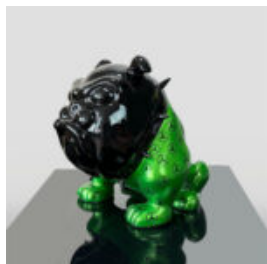

FIGURINE EXCLUSIVE BULLDOG AMG - AVELLA 22

Numéro d'article :
B1-13-23

Description du produit :
Bulldog "Avella" recouvert du motif...