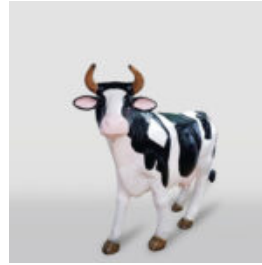

LA FIGURE D'UNE VACHE - MAQUETTE EN 3D À TAILLE RÉELLE

Numéro d'article : F018

Description du produit : Figure de vache - maquette à taille...