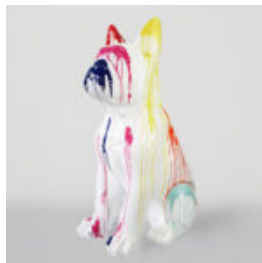

Numéro d'article :

G1-5-1
Description du produit :
Grand gorille rouge avec un...

CHIEN GRANDE FIGURINE BOULEDOGUE FRANÇAIS "JUKI" - MOTIF CAMOUFLAGE

Référence de l'article:
B1-2-1

Description du produit:
Grand figurine de bouledogue français...