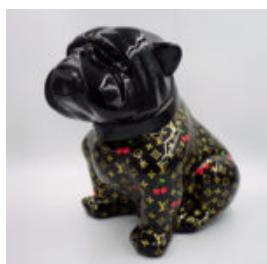

BULLDOG ANGELO 60CM DOG - CHERRY MONOGRAM

Numéro d'article:
B1-14-23

Description du produit:
Bulldog Angelo 60cm - Cherry...