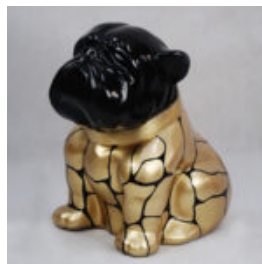

CHIEN BULLDOG ANGELO 60CM - TACHETÉ

Numéro d'article:
B1-14-26
Description du produit:
Bulldog Angelo Patches
...