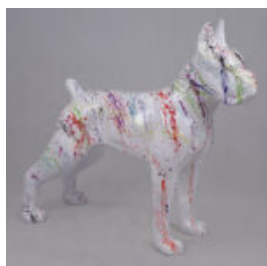

BOXEUR DEBOUT L - SPLASH WHITE

Numéro d'article:
B1-C198B

Description du produit:
Boxeur debout L - Splash White

...