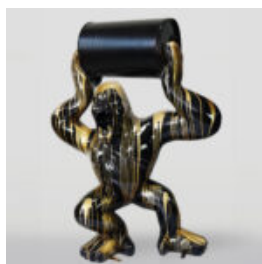

GRAND GORILLE AVEC UN TONNEAU, FINITION EN NOIR MAT.

Numéro d'article :

G1-5-2
Description du produit :
Grand gorille noir doré dans une version...

UNE GRANDE FIGURE D'UNE TORTUE DE MARCHÉ - PATINE D'OR

Numéro d'article:
Z2-2-2

Description du produit:
Une grande figure d'une tortue de...

GRANDE FIGURINE DE GORILLE AVEC UNE POUBELLE DORÉE

Numéro d'article :

G1-5-3
Description du produit :
Grande figurine de gorille noir en...

GRAND CHIEN DE BALLON - CHROME ARGENTÉ