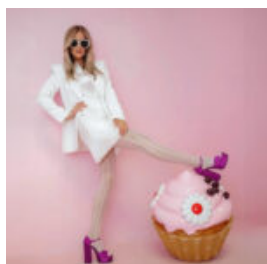

FIGURINE PUBLICITAIRE 3D - CUPCAKE

Opis produktu:
Figurine publicitaire 3D - cupcake
Matière :
Stratifié en verre PWS
Taille...