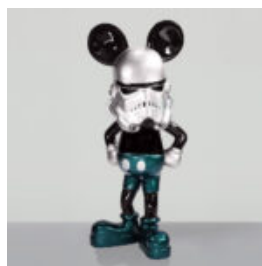

GRANDE GIRAFE 230CM LAMPE - VERSION JAUNE

Numéro d'article : Figure de girafe 230cm LAMPE
Description du produit : Grande girafe 230cm...

GRANDE FIGURINE GIRAFE GRANDEUR NATURE - NOIRE AVEC DES TACHES DORÉES

Numéro d'article : F041 - noir avec des taches dorées
Description du produit : Grande...

GRANDE GIRAFE 230CM VERSION MONDRIAN

Numéro d'article : Figurine girafe 230cm
Description du produit : Grande girafe 230cm version...

FIGURINE DÉCORATIVE PÈRE NOËL COCA-COLA

Numéro d'article : SantaClausCoca-Cola
Description du produit : Grande figurine décorative du...

FIGURINE EXCLUSIVE DE LION

Numéro d'article : LewPG
Description du produit : Figurine exclusive de lion marchant avec...