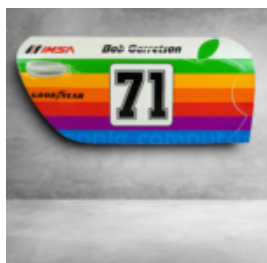

PORTIÈRES DE VOITURE 911 - MOTIF 5

Numéro d'article:
Motif 5
Description du produit:
Portes de voiture 911 - réalisées avec...