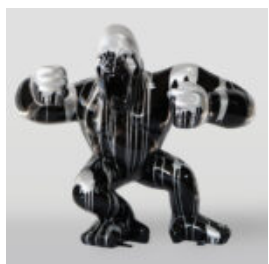

GORILLE NOIR XL - POUBELLE ARGENTÉE

Numéro d'article:
G1-2-1

Description du produit:
Gorille noir XL - poubelle...