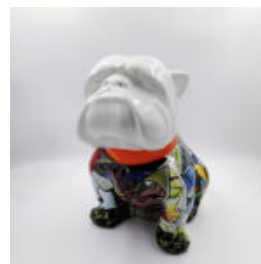

CHIEN BULLDOG ANGELO 40CM - MCQUEEN

Numéro d'article:
B1-15-15

Description du produit:
Bulldog Angelo couvert de motif...

CHIEN BULLDOG ANGELO 60CM - MCQUEEN

Numéro d'article:
B1-14-15

Description du produit:
Bulldog Angelo couvert de motif...