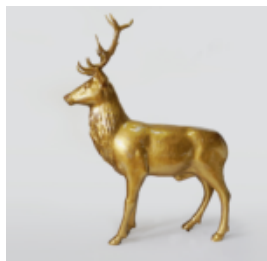

FIGURINE DÉCORATIVE 3D - GRAND CERF ROUGE

Numéro d'article:
F006 Rouge
Description du produit:
Cerf en taille...