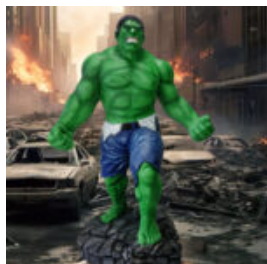

GRANDE FIGURE DE HULK

Numéro d'article :
Hulk
Description du produit :
Grande figurine de Hulk sur un socle de...