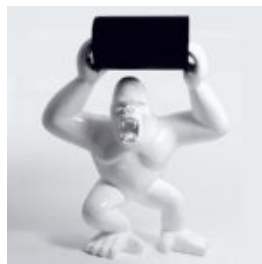

FIGURE D'UN LION GÉOMÉTRIQUE MONOCHROME

ChatGPT
ChatGPT
Oto tłumaczenie na język francuski:

Numéro d'article...

GRANDE FIGURE D'UN GORILLE BOXEUR ROUGE

Número d'article :
G1-1-6

Description du produit :
Grande figurine de gorille boxeur - 1...