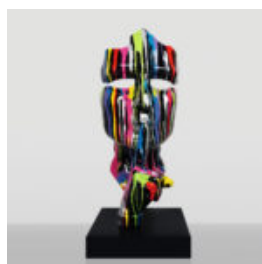

MASQUE DE TAILLE MOYENNE DE 120 CM SUR SUPPORT - FINITION TRASH NOIRE

Numéro d'article : M3-5-1 Description du produit : Masque noir de 120 cm sur support avec...