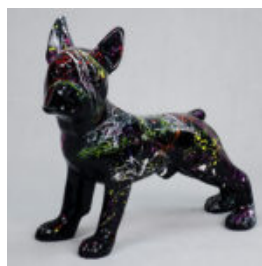

CHIEN BULLDOG FIGI M - ÉCLABOUSSURE NOIRE

Numéro d'article:
B1-10-2

Description du produit:
Culotte Bulldog M - éclaboussure...