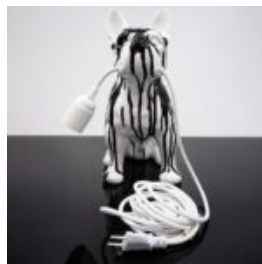

FIGURINE DÉCORATIVE LAMPE BULLDOG FRANÇAIS - MOTIF II

Numéro d'article : C200s LAMPE Description
du produit : Figurine décorative blanche
avec des...