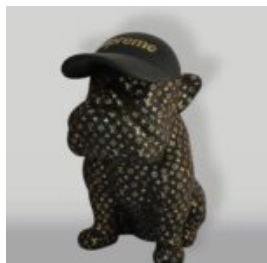

CHIEN BULLDOG AVEC CASQUETTE - MAT AVEC LOGO DORÉ

Numéro d'article :
B1-1-8
Description du produit :
Bulldog avec casquette - mat, orné...