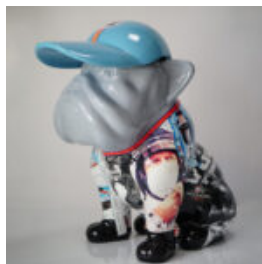

CHIEN BULLDOG AVEC CASQUETTE - PATINE DORÉE

Numéro d'article: B1-1-5

Description du produit: Bulldog avec bonnet - Patine...

BULLDOG AVEC CASQUETTE - PEINT MAT

Numéro d'article :
B1-1-1
Description du produit :
Bulldog avec casquette - peint
Matériau...