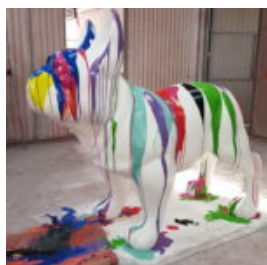

B1-7-7
C171

Opis produktu:
Średnia figura angielskiego bulldoga -...

CHIEN BIG FIGURE DU BULLDOG FRANÇAIS, ONE - COLOR VERSION

Número d'article:

B1-17-1 Bleu
F098

Description du produit:
Une grande figure du...