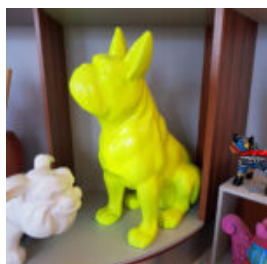

CHIEN BULLDOG ANGELO 60CM - MOUSTACHE

Numéro d'article:
B1-14-4

Description du produit:
Bulldog Angelo enveloppé dans un...

CHIEN BULLDOG ANGELO 40CM - COCO

Numéro d'article:
B1-15-2

Description du produit:
Bulldog Angelo couvert du motif de...

BOULEDOGUE FRANÇAIS GÉOMÉTRIQUE - CHIEN MONOCHROME

Numéro d'article :
BGMT130
Description du produit :
Bouledogue français géométrique -...

FIGURE SOUACES MOYENS DE BULLDOG FR

NUMÉRO D'ARTICLE:
C200SB

Description du Produit :
Figure de Bouledogue de...

PIES FIGURA DEKORACYJNA BULLDOG SIEDZĄCY - POP-ART

Numer artykułu:
B1 - C197s

Opis produktu:
Figura dekoracyjna Bulldog siedzący.
Wersja...

FIGURA DEKORACYJNA PIES BULLDOG USA ŚREDNI - POP-ART

Numer artykułu: