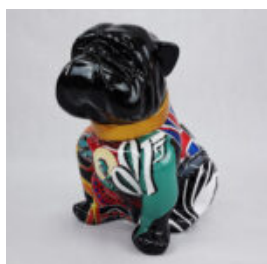

CHIEN BULLDOG ANGELO 60CM - PEAKY BLINDERS

Numéro d'article:
B1-14-42
Description du produit:
Bulldog Angelo enveloppé dans le...

CHIEN BULLDOG ANGELO 40CM - LA CASA DE PAPEL

Numéro d'article:
B1-15-43
Description du produit:
Bulldog Angelo couvert du modèle...

CHIEN BULLDOG ANGELO 60CM - LA CASA DE PAPEL

Numéro d'article:
B1-14-43
Description du produit:
Bulldog Angelo couvert du modèle...

CHIEN BULLDOG ANGELO 40CM - POP ART

Numéro d'article:
B1-15-6
Description du produit:
Bulldog Angelo couvert de formule...

CHIEN BULLDOG ANGELO 60CM - POP ART

Numéro d'article:
B1-14-6
Description du produit:
Bulldog Angelo couvert de formule...

CHIEN BULLDOG ANGELO 60CM - JAMES BOND

Numéro d'article:
B1-14-11
Description du produit:
Bulldog Angelo couvert de modèle...