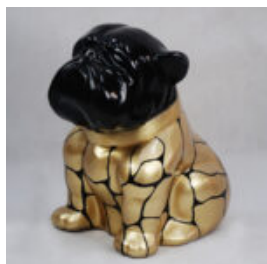

CHIEN BULLDOG ANGELO 60CM - TACHETÉ

Numéro d'article:
B1-14-26

Description du produit:
Bulldog Angelo Patches