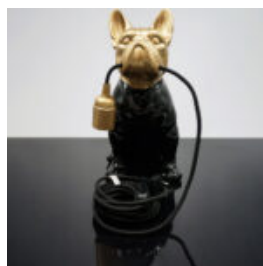

FIGURINE DÉCORATIVE LAMPE BULLDOG FRANÇAIS - MOTIF VI

Numéro d'article : C200s LAMPE
Description du produit : Figurine décorative noire avec une...