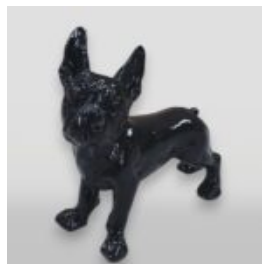

FIGURKA DEKORACYJNA, MAŁY PIES BULLDOG FRANCUSKI

Numer artykułu:

B1-10-4
C199

Opis produktu:
Mały buldog francuski - wersja...