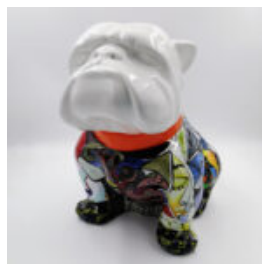

CHIEN BULLDOG ANGELO 40CM - MICKEY MOUSE

Numéro d'article:
B1-15-47

Description du produit:
Bulldog Angelo enveloppé dans un...

CHIEN BULLDOG ANGELO 40CM - MCQUEEN

Numéro d'article:
B1-15-15

Description du produit:
Bulldog Angelo couvert de motif...

CHIEN BULLDOG ANGELO 60CM - MCQUEEN

Numéro d'article:
B1-14-15

Description du produit:
Bulldog Angelo couvert de motif...

CHIEN BULLDOG ANGELO 40CM - PICASSO

Numéro d'article:
B1-15-48

Description du produit:
Bulldog Angelo couvert de motif...

CHIEN BULLDOG ANGELO 60CM - PICASSO

Numéro d'article:
B1-14-48

Description du produit:
Bulldog Angelo couvert de motif...

CHIEN BULLDOG ANGELO 40CM - L

Numéro d'article:
B1-15-1

Description du produit:
Bulldog Angelo couvert de motif...