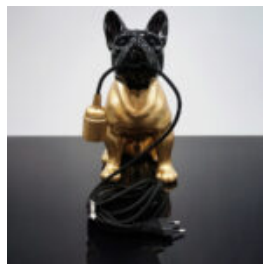

Numéro d'article :
Chien Bulldog Monogram Bentley - Avella 22
Description du produit : ...

FIGURINE EXCLUSIVE BULLDOG AVELLA – BENTLEY

Numéro d'article :
Chien Bulldog "Avella" - Monogram Bentley
Description du produit : ...

FIGURINE EXCLUSIVE BULLDOG FERRARI – AVELLA 22

Numéro d'article :
Bulldog "Avella" 22 - Monogram Ferrari
Description du produit :
Chien...

FIGURINE EXCLUSIVE BULLDOG AVELLA – FERRARI

Numéro d'article :
Chien Bulldog "Avella" - Monogram Ferrari
Description du produit : ...

FIGURINE EXCLUSIVE BULLDOG AVELLA – BLEU AMG

Numéro d'article :
Chien Bulldog "Avella" - Bleu Mercedes Benz AMG
Description du produit...

BOULEDOGUE AVEC CASQUE - POP ART

Numéro d'article : B1-16-3
Description du produit : Bouledogue avec casque, peint à la main...