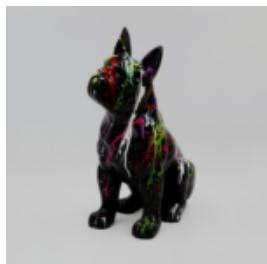

CHIEN BULLDOG ANGELO 60CM - TACHETÉ

Numéro d'article:
B1-14-26

Description du produit:
Bulldog Angelo Patches

CHIEN BULLDOG BOSTON M - ÉCLABOUSSURE

Numéro d'article:
B1-11-1

Description du produit:
Bulldog Boston M - ...