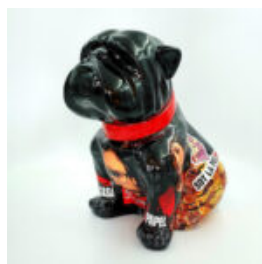

CHIEN BULLDOG ANGELO 40CM - RUGBY

Numéro d'article:
B1-15-7
Description du produit:
Bulldog Angelo couvert de motif de...

CHIEN BULLDOG ANGELO 60CM - RUGBY

Numéro d'article:
B1-14-7
Description du produit:
Bulldog Angelo couvert de motif de...

CHIEN BULLDOG ANGELO 60CM - PEAKY BLINDERS

Numéro d'article:
B1-14-42
Description du produit:
Bulldog Angelo enveloppé dans le...

CHIEN BULLDOG ANGELO 40CM - LA CASA DE PAPEL

Numéro d'article:
B1-15-43
Description du produit:
Bulldog Angelo couvert du modèle...