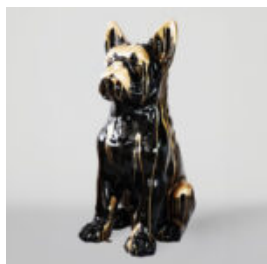

FIGURINE DÉCORATIVE LAMPE BULLDOG FRANÇAIS - MOTIF VIII

Numéro d'article : C200s LAMPE
Description du produit : Figurine décorative dorée avec une...

FIGURINE DÉCORATIVE LAMPE BULLDOG FRANÇAIS - MOTIF VII

Numéro d'article :
B1-28-5
Description du produit :
Figurine de chien avec une cravate et...

CHIEN BULLDOG AVEC CASQUETTE - MAT AVEC LOGO DORÉ

Numéro d'article :
B1-1-8
Description du produit :
Bulldog avec casquette - mat, orné...

CHIEN BULLDOG AVEC CASQUETTE - ROUGE

Numéro d'article :
B1-1-2
Description du produit :
Bulldog avec casquette - rouge avec...

PIES DUŻA FIGURA BULLDOG FRANCUSKI „JUKI”- MOTYW MORO

Numer artykułu:
B1-2-1
Opis produktu:
Duża figura bulldog francuski „Juki”- motyw...

PIES DUŻA FIGURA BULLDOG FRANCUSKI „JUKI”- BIAŁY TRASH

Numer artykułu:
B1-2-2
Opis produktu:
Duża figura bulldog francuski „Juki”- biały...

PIES DUŻA FIGURA BULLDOG FRANCUSKI „JUKI”- CZARNY/ ZŁOTY TRASH