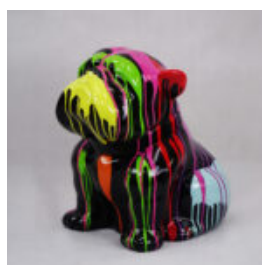

...

CHIEN BULLDOG ANGELO 40CM - PEINT BRILLANT

Numéro d'article:

B1-15-33

Description du produit:
Bulldog Angelo peint...

CHIEN BULLDOG ANGELO 40CM - TRASH

Numéro d'article:

B1-15-35