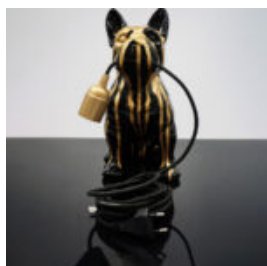

Numéro d'article :
Chien Bulldog Monogram Bentley - Avella 22
Description du produit : ...

FIGURINE EXCLUSIVE BULLDOG AVELLA – BENTLEY

Numéro d'article :
Chien Bulldog "Avella" - Monogram Bentley
Description du produit : ...

FIGURINE EXCLUSIVE BULLDOG FERRARI – AVELLA 22

Numéro d'article :
Bulldog "Avella" 22 - Monogram Ferrari
Description du produit :
Chien...

FIGURINE EXCLUSIVE BULLDOG AVELLA – FERRARI

Numéro d'article :
Chien Bulldog "Avella" - Monogram Ferrari
Description du produit : ...

FIGURINE EXCLUSIVE BULLDOG AVELLA – BLEU AMG

Numéro d'article :
Chien Bulldog "Avella" - Bleu Mercedes Benz AMG
Description du produit...

BOULEDOGUE AVEC CASQUE - POP ART

Numéro d'article : B1-16-3
Description du produit : Bouledogue avec casque, peint à la main...

FIGURINE DÉCORATIVE LAMPE BULLDOG FRANÇAIS - MOTIF VIII

Numéro d'article : C200s LAMPE
Description du produit : Figurine décorative dorée avec une...

FIGURINE DÉCORATIVE LAMPE BULLDOG FRANÇAIS - MOTIF VII