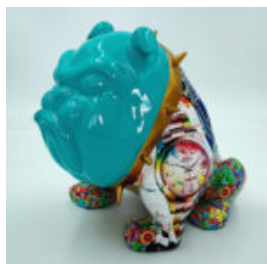

CHIEN BULLDOG AVELLA 55CM - ROLEX

Numéro d'article:
B1-12-10
Description du produit:
Bulldog Avella recouverte d'un...