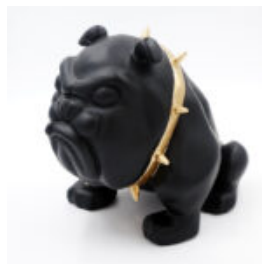

CHIEN BULLDOG AVELLA 55CM - NOIR MAT

Référence de l'article:
B1-12-21

Description du produit:
Bulldog Avella 55cm - noir...