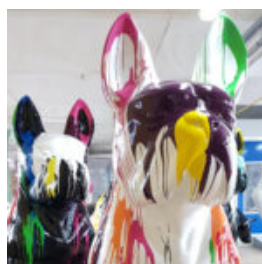

PETIT BULLDOG FRANÇAIS ASSIS

NUMÉRO D'ARTICLE:
C200

Description du Produit:
Petit Bulldog de Sièges...

CHIEN - FIGURINE DU BOULEDOGUE ASSIS SL, VERSION MULTICOLORE.

Numéro d'article :
C200SL
Description du produit :
Bouledogue assis coloré de 170 cm de...

FIGURA DEKORACYJNA PIES RASY BULLDOG ANGIELSKI - KISS

Numer artykułu:
B1-GC197

Opis produktu:
Figura dekoracyjna Bulldoga angielskiego -
edycja...

GIGANTYCZNY PIES BULLDOG, FIGURA 3D MULTIKOLOR

Numer artykułu:
C200sxl