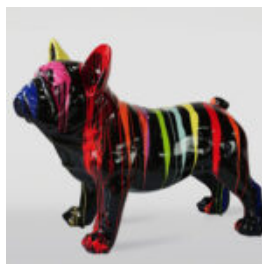

CHIEN GRANDE FIGURINE BOULEDOGUE FRANÇAIS "JUKI" - VERSION NOIR TRASH

Référence de l'article:
B1-4-1
Description du produit:
Grande figurine de bouledogue...