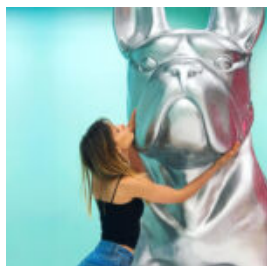

GRAND CHIEN BOULEDOGUE ASSIS, MONOCHROME

Référence de l'article :
C200sxl
Description du produit :
Bouledogue assis géant,...