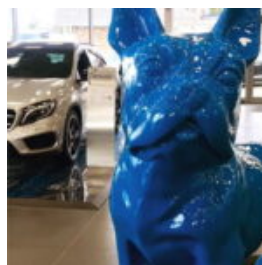

CHIEN BIG FIGURE DU BULLDOG FRANÇAIS, ONE - COLOR VERSION

Número d'article:

B1-17-1 Bleu
F098

Description du produit:
Une grande figure du...