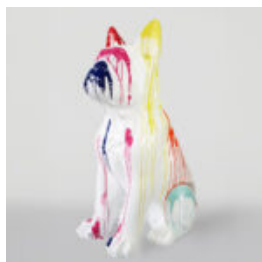

Numéro d'article :
B1-28-5
Description du produit :
Figurine de chien avec une cravate et...

CHIEN BULLDOG AVEC CASQUETTE - MAT AVEC LOGO DORÉ

Numéro d'article :
B1-1-8
Description du produit :
Bulldog avec casquette - mat, orné...

CHIEN BULLDOG AVEC CASQUETTE - ROUGE

Numéro d'article :
B1-1-2
Description du produit :
Bulldog avec casquette - rouge avec...

PIES DUŻA FIGURA BULLDOG FRANCUSKI „JUKI”- MOTYW MORO

Numer artykułu:
B1-2-1
Opis produktu:
Duża figura bulldog francuski „Juki”- motyw...