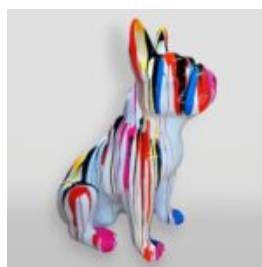

Référence de l'article :
C200sxl
Description du produit :
Bouledogue assis géant,...

CHIEN BOULEDOGUE ASSIS DE TAILLE MOYENNE

Article number:
C200sbp

Description:
Medium sitting bulldog in pop art version.
Artistic...

CHIEN BULLDOG ASSIS SL, MONOCHROME.

Numéro d'article :
C200SL
Description du produit :
Bulldog assis monochrome
Matériau...

GRAND BULLDOG FRANÇAIS - MONOCHROME

Numéro d'article :
C200xl
Description du produit :
Grand chiot bouledogue français - uni...

PETIT BULLDOG FRANÇAIS ASSIS

NUMÉRO D'ARTICLE:
C200

Description du Produit:
Petit Bulldog de Sièges...

CHIEN - FIGURINE DU BOULEDOGUE ASSIS SL, VERSION MULTICOLORE.

Numéro d'article :
C200SL
Description du produit :
Bouledogue assis coloré de 170 cm de...