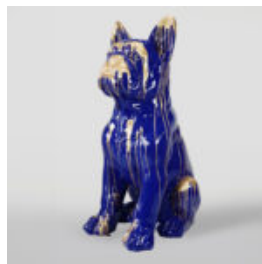

CHIEN GRANDE FIGURINE BOULEDOGUE FRANÇAIS BLEU "JUKI" - VERSION OR TRASH

Référence de l'article:
B1-4-2
Description du produit:
Grande figurine du bouledogue...

CHIEN GRANDE FIGURINE BOULEDOGUE FRANÇAIS "JUKI" - VERSION NOIR MAT

Référence de l'article:
B1-4-3
Description du produit:
Grande figurine de bouledogue...

CHIEN BULLDOG AVEC CASQUETTE - MAT AVEC CHROME

Numéro d'article : B1-1-3
Description du produit : Bulldog avec casquette - Mat, orné d'un...

CHIEN BULLDOG AVEC CASQUETTE - MAT

Numéro d'article : B1-1-4
Description du produit : Bulldog avec casquette - Mat,...

CHIEN FIGURINE BULLDOG ANGLAIS - VERSION UNIE

Référence de l'article:
B1-C197xl
Description du produit:
Figurine décorative Bulldog...