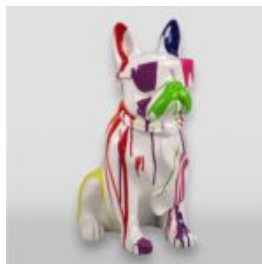

Référence de l'article:
B1-6-3

Description du produit:
Moyen bulldog avec des lunettes -...

PETIT BULLDOG CRAVATE AVEC LUNETTES - UNE COULEUR

Référence de l'article:
B1-6-2

Description du produit:
Bulldog moyen avec des lunettes - un...