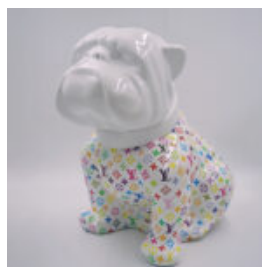

BULLDOG ANGELO 60CM CHIEN - MONOGRAMME COLORÉ

Numéro d'article:
B1-14-24
Description du produit:
Bulldog Angelo 60cm - monogramme...