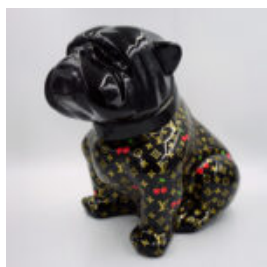

Numéro d'article : C200s LAMPE Description
du produit : Figurine décorative blanche
avec des...

FIGURINE DÉCORATIVE LAMPE BULLDOG FRANÇAIS - MOTIF I

Numéro d'article : C200s LAMPE Description
du produit : Figurine décorative blanche
avec une...

Référence de l'article:
B1-5-7
Description du produit:
Grande figurine de bulldog avec une...

GRANDE FIGURINE DE BOULEDOGUE FRANÇAIS - ROSE

Référence de l'article:
B1-17-1 RoseF098
Description du produit:
Grande figurine de...

GRANDE FIGURINE DE BOULEDOGUE FRANÇAIS - ROUGE

Référence de l'article:
B1-17-1 RougeF098
Description du produit:
Grande figurine de...

GRANDE FIGURINE DE BOULEDOGUE FRANÇAIS - JAUNE

Référence de l'article:
B1-17-1 JauneF098
Description du produit:
Grande figurine de...

GRANDE FIGURINE DE BOULEDOGUE FRANÇAIS

Référence de l'article:
B1-17-2F098
Description du produit:
Grande figurine de bouledogue...

BULLDOG AVELLA DOG 22CM - MOTIF ENVELOPPÉ F

Numéro d'article:
B1-13-16
Description du produit:
Bulldog Avella 22cm - Motif...