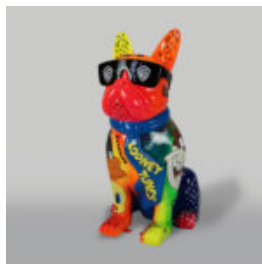

FIGURINE DÉCORATIVE LAMPE BULLDOG FRANÇAIS - MOTIF VIII

Numéro d'article : C200s LAMPE
Description du produit : Figurine décorative dorée avec une...

FIGURINE DÉCORATIVE LAMPE BULLDOG FRANÇAIS - MOTIF VII

FIGURINE DÉCORATIVE BOULEDOGUE FRANÇAIS - CC

Numéro d'article :
C200s
Description du produit :
Figurine décorative Bouledogue Français...

FIGURINE DÉCORATIVE CHIEN BOULEDOGUE FRANÇAIS - T

Numéro d'article :
C200s
Description du produit :
Figurine décorative Bouledogue Français...

CHIEN GRANDE FIGURE BULLDOG ANGLAIS

Numéro d'article:
C197XL Rouge
Description du produit:
Grande Figurine de Chien Publicitaire...

FIGURINE MOYENNE DE BULLDOG AVEC UNE CRAVATE ET DES LUNETTES - LOONEY TUNES