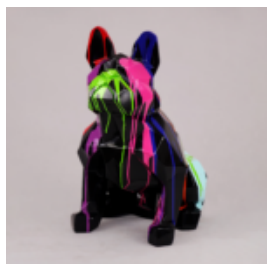

Référence de l'article:
B1-6-3

Description du produit:
Moyen bulldog avec des lunettes -...

PETIT BULLDOG CRAVATE AVEC LUNETTES - UNE COULEUR

Référence de l'article:
B1-6-2

Description du produit:
Bulldog moyen avec des lunettes - un...

CHIEN BULLDOG MOYEN AVEC CRAVATE ET LUNETTES - BLANC TRASH

Référence de l'article:
B1-6-1

Description du produit:
Bulldog moyen avec des lunettes -...

CHIEN BULLDOG AVELLA 55CM - POP ART

Référence de l'article:
B1-12-6

Description du produit:
Bulldog Avella recouvert d'un motif...

CHIEN BULLDOG USA XS - UNE COULEUR

Référence de l'article:
B1-8-1

Description du produit:
Bulldog USA XS - une...

BOULEDOGUE ASSIS CHIEN CARRÉ - POUBELLE NOIRE