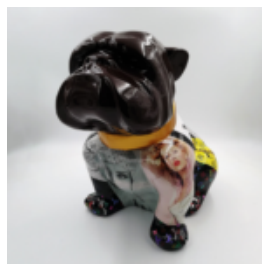

CHIEN BULLDOG ANGELO 60CM - MCQUEEN

Numéro d'article:
B1-14-15

Description du produit:
Bulldog Angelo couvert de motif...

CHIEN BULLDOG ANGELO 40CM - PICASSO

Numéro d'article:
B1-15-48

Description du produit:
Bulldog Angelo couvert de motif...

CHIEN BULLDOG ANGELO 60CM - PICASSO

Numéro d'article:
B1-14-48

Description du produit:
Bulldog Angelo couvert de motif...

CHIEN BULLDOG ANGELO 40CM - L

Numéro d'article:
B1-15-1

Description du produit:
Bulldog Angelo couvert de motif...

CHIEN BULLDOG ANGELO 60CM - L

Numéro d'article:
B1-14-1

Description du produit:
Bulldog Angelo couvert de motif...

CHIEN BULLDOG ANGELO 40CM - VOGUE

Numéro d'article:
B1-15-5

Description du produit:
Bulldog Angelo couvert d'un motif de...