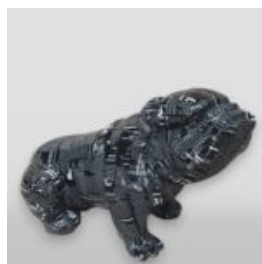

CHIEN BULLDOG ANGELO 60CM - MOUSTACHE

Numéro d'article:
B1-14-4

Description du produit:
Bulldog Angelo enveloppé dans un...

CHIEN BULLDOG ANGELO 40CM - COCO

Numéro d'article:
B1-15-2

Description du produit:
Bulldog Angelo couvert du motif de...

BOULEDOGUE FRANÇAIS GÉOMÉTRIQUE - CHIEN MONOCHROME

Numéro d'article :
BGMT130
Description du produit :
Bouledogue français géométrique -...

FIGURE SOUACES MOYENS DE BULLDOG FR

NUMÉRO D'ARTICLE:
C200SB

Description du Produit :
Figure de Bouledogue de...

PIES FIGURA DEKORACYJNA BULLDOG SIEDZĄCY - POP-ART

Numer artykułu:
B1 - C197s

Opis produktu:
Figura dekoracyjna Bulldog siedzący.
Wersja...

FIGURA DEKORACYJNA PIES BULLDOG USA ŚREDNI - POP-ART

Numer artykułu: