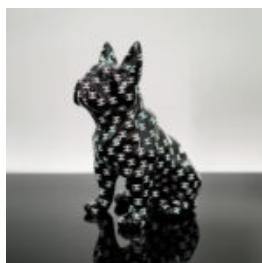

FIGURINE DÉCORATIVE BOULEDOGUE FRANÇAIS - CC

Numéro d'article :
C200s
Description du produit :
Figurine décorative Bouledogue Français...