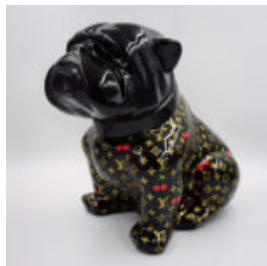

BULLDOG ANGELO 60CM DOG - CHERRY MONOGRAM

Numéro d'article:
B1-14-23

Description du produit:
Bulldog Angelo 60cm - Cherry...