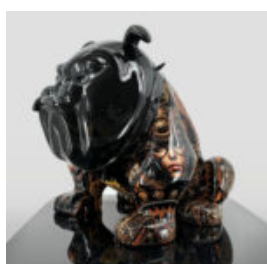

FIGURINE DÉCORATIVE BOULEDOGUE FRANÇAIS - CC

Numéro d'article :
C200s
Description du produit :
Figurine décorative Bouledogue Français...

FIGURINE DÉCORATIVE CHIEN BOULEDOGUE FRANÇAIS - T

Numéro d'article :
C200s
Description du produit :
Figurine décorative Bouledogue Français...

FIGURINE EXCLUSIVE BULLDOG AVELLA - LAMBORGHINI

Numéro d'article :
B1-12-28
Description du produit :
Figurine Bulldog Avella entièrement...

FIGURINE EXCLUSIVE BULLDOG AMG - AVELLA 22

Numéro d'article :
B1-13-23
Description du produit :
Bulldog "Avella" recouvert du motif...

CHIEN GRANDE FIGURE BULLDOG ANGLAIS

Numéro d'article:
C197XL Rouge
Description du produit:
Grande Figurine de Chien Publicitaire...

CHIEN BULLDOG AVELLA 55CM - INDUSTRIEL

Numéro d'article:
B1-12-27
Description du produit:
Bouledogue "Avella" enveloppé dans du...