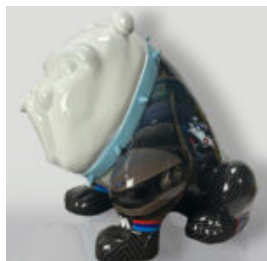

CHIEN GRANDE FIGURE BULLDOG ANGLAIS

Numéro d'article:
C197XL Rouge
Description du produit:
Grande Figurine de Chien Publicitaire...

CHIEN BULLDOG AVELLA 55CM - INDUSTRIEL

Numéro d'article:
B1-12-27
Description du produit:
Bouledogue "Avella" enveloppé dans du...

FIGURINE MOYENNE DE BULLDOG AVEC UNE CRAVATE ET DES LUNETTES - LOONEY TUNES

Numéro d'article :
B1-28-5
Description du produit :
Figurine de chien avec une cravate et...

CHIEN BULLDOG AVELLA 55 CM - LOGO MERCEDES

Número d'article :
B1-12-26
Description du produit :
Bulldog Avella réalisé avec la...

CHIEN BULLDOG AVELLA 55 CM - HARLEY 2

Número d'article :
B1-12-25
Description du produit :
Chien bulldog Avella de 55 cm réalisé...