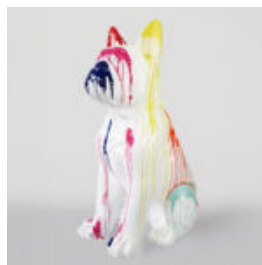

CHIEN BULLDOG AVEC CASQUETTE - MAT AVEC LOGO DORÉ

Número d'article :
B1-1-8

Description du produit :
Bulldog avec casquette - mat, orné...

CHIEN BULLDOG AVEC CASQUETTE - ROUGE

Número d'article :
B1-1-2

Description du produit :
Bulldog avec casquette - rouge avec...

PIES DUŻA FIGURA BULLDOG FRANCUSKI „JUKI”- MOTYW MORO

Numer artykułu:
B1-2-1

Opis produktu:
Duża figura bulldog francuski „Juki”-
motyw...

PIES DUŻA FIGURA BULLDOG FRANCUSKI „JUKI”- BIAŁY TRASH

Numer artykułu:
B1-2-2