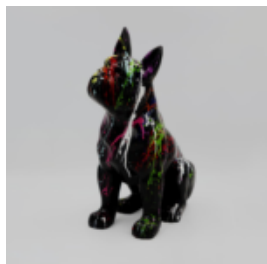

BULLDOG BOSTON M DOG - BLACK TRASH

Numéro d'article:
B1-11-2

Description du produit:
Boston Boston M - Black Trash

...