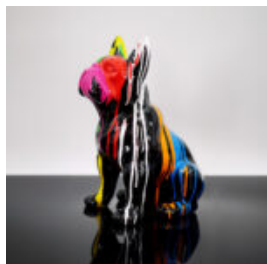

FIGURINE DÉCORATIVE BOULEDOGUE FRANÇAIS - TRASH

Numéro d'article :C200s
Description du produit :Figurine décorative
Bouledogue Français -...