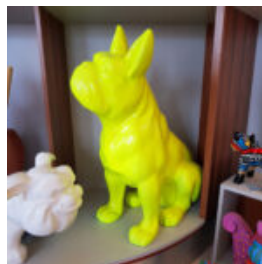

CHIEN BULLDOG ANGELO 40CM - VOGUE

Numéro d'article:
B1-15-5

Description du produit:
Bulldog Angelo couvert d'un motif de...

CHIEN BULLDOG ANGELO 60CM - VOGUE

Numéro d'article:
B1-14-5

Description du produit:
Bulldog Angelo couvert d'un motif de...

CHIEN BULLDOG ANGELO 40CM - COCO

Numéro d'article:
B1-15-2

Description du produit:
Bulldog Angelo couvert du motif de...

BOULEDOGUE FRANÇAIS GÉOMÉTRIQUE - CHIEN MONOCHROME

Numéro d'article :
BGMT130

Description du produit :
Bouledogue français géométrique -...

FIGURE SOUACES MOYENS DE BULLDOG FR

NUMÉRO D'ARTICLE:
C200SB

Description du Produit:
Figure de Bouledogue de...

PIES FIGURA DEKORACYJNA BULLDOG SIEDZĄCY - POP-ART

Numer artykułu:
B1 - C197s

Opis produktu:
Figura dekoracyjna Bulldog siedzący.
Wersja...