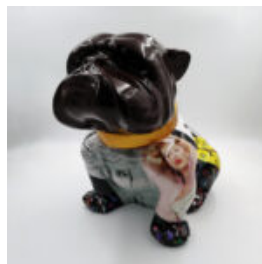

CHIEN BULLDOG ANGELO 40CM - PICASSO

Numéro d'article:
B1-15-48

Description du produit:
Bulldog Angelo couvert de motif...

CHIEN BULLDOG ANGELO 60CM - PICASSO

Numéro d'article:
B1-14-48

Description du produit:
Bulldog Angelo couvert de motif...

CHIEN BULLDOG ANGELO 40CM - MOUSTACHE

Numéro d'article:
B1-15-4

Description du produit:
Bulldog Angelo enveloppé dans un...

CHIEN BULLDOG ANGELO 60CM - MOUSTACHE

Numéro d'article:
B1-14-4

Description du produit:
Bulldog Angelo enveloppé dans un...

CHIEN BULLDOG ANGELO 40CM - L

Numéro d'article:
B1-15-1

Description du produit:
Bulldog Angelo couvert de motif...

CHIEN BULLDOG ANGELO 60CM - L

Numéro d'article:
B1-14-1

Description du produit:
Bulldog Angelo couvert de motif...