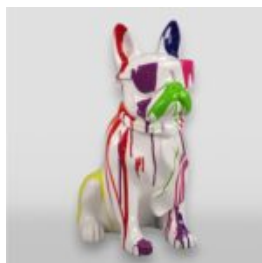

ŚREDNI BULLDOG KRAWAT W OKULARACH - JEDEN KOLOR

Numer artykułu:
B1-6-2

Opis produktu:
Średni bulldog krawat w okularach - jeden...

ŚREDNI PIES BULLDOG KRAWAT W OKULARACH - BIAŁY TRASH

Numer artykułu:
B1-6-1