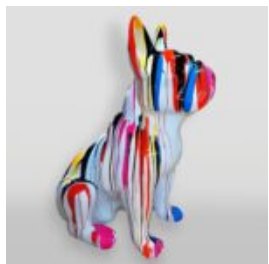

FIGURKA DEKORACYJNA POP- ART, MAŁY PIES BULLDOG FRANCUSKI

Numer artykułu:

B1-10-3
C199

Opis produktu:
Figurka dekoracyjna pop-art, mały bulldog...

PETIT CHIEN BULLDOG DEBOUT, CHROMÉ ET PEINT

Numéro d'article :
C200
Description du produit :
Petit bulldog debout, chromé et...

GRAND CHIEN BOULEDOGUE ASSIS, MONOCHROME

Référence de l'article :
C200sxl
Description du produit :
Bouledogue assis géant...

CHIEN BOULEDOGUE ASSIS DE TAILLE MOYENNE

Article number:
C200sbp

Description:
Medium sitting bulldog in pop art version.
Artistic...

CHIEN BULLDOG ASSIS SL, MONOCHROME.

Numéro d'article :
C200SL
Description du produit :
Bulldog assis monochrome
Matériau...

GRAND BULLDOG FRANÇAIS - MONOCHROME

Numéro d'article :
C200xl
Description du produit :
Grand chiot bouledogue français - uni...

PETIT BULLDOG FRANÇAIS ASSIS

NUMÉRO D'ARTICLE:
C200

Description du Produit:
Petit Bulldog de Sièges...

CHIEN - FIGURINE DU BOULEDOGUE ASSIS SL, VERSION MULTICOLORE.

Numéro d'article :
C200SL
Description du produit :
Bouledogue assis coloré de 170 cm de...