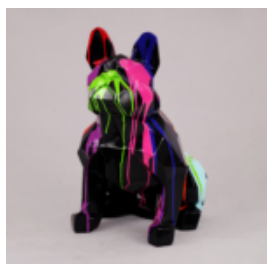

BULLDOG SEABING DOG SQUARE - BLACK TRASH

Numéro d'article:
B1-9-1

Description du produit:
Bulldog assis carré - poubelle...