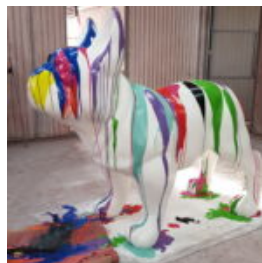

B1-7-7
C171

Opis produktu:
Średnia figura angielskiego bulldoga -...

CHIEN BIG FIGURE DU BULLDOG FRANÇAIS, ONE - COLOR VERSION

Numéro d'article:

B1-17-1 Bleu
F098

Description du produit:
Une grande figure du...