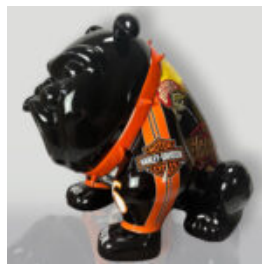

CHIEN BULLDOG AVELLA 55 CM - HARLEY 2

Número d'article :
B1-12-25
Description du produit :
Chien bulldog Avella de 55 cm réalisé...