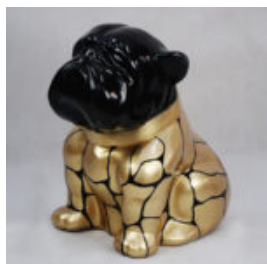

...

BULLDOG DOG FIGS M - BLACK SPLASH

Numéro d'article:
B1-10-2

Description du produit:
Bulldog Figs M - Black Splash

...

CHIEN BULLDOG ANGELO 60CM - TACHETÉ

Numéro d'article:
B1-14-26

Description du produit:
Bulldog Angelo Patches