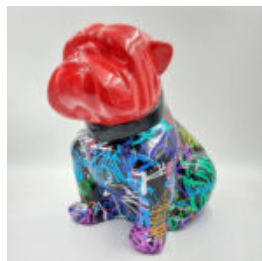

CHIEN BULLDOG ANGELO 60CM - FOOTBALL

Numéro d'article: B1-14-39
Description du produit: Bulldog Angelo couvert de schéma...

CHIEN BULLDOG ANGELO 40CM - TENNIS

Numéro d'article:
B1-15-40

Description du produit:
Bulldog Angelo couvert d'un modèle...

CHIEN BULLDOG ANGELO 60CM - TENNIS

Numéro d'article:
B1-14-40
Description du produit:
Bulldog Angelo couvert d'un modèle...

CHIEN BULLDOG ANGELO 40CM - SPRAY

Numéro d'article:
B1-15-41

Description du produit:
Bulldog Angelo couvert d'un motif...