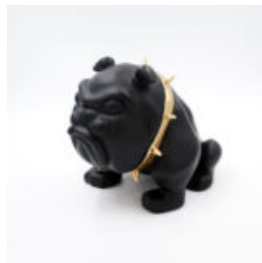

CHIEN BULLDOG AVELLA 22CM - ROUGE MAT

Numéro d'article:
B1-13-18

Description du produit:
Bulldog Avella 22cm - tapis...

CHIEN BULLDOG AVELLA 55CM - VERT MAT

Numéro d'article:
B1-12-22

Description du produit:
Bulldog Avella 55 cm - tapis...