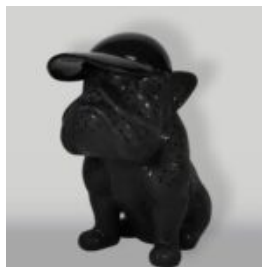

PIES DUŻA FIGURA BULLDOG FRANCUSKI „JUKI”- MOTYW MORO

Numer artykułu:
B1-2-1

Opis produktu:
Duża figura bulldog francuski „Juki”-
motyw...

PIES DUŻA FIGURA BULLDOG FRANCUSKI „JUKI”- BIAŁY TRASH

Numer artykułu:
B1-2-2

PIES DUŻA FIGURA BULLDOG FRANCUSKI „JUKI”- WERSJA CZARNY TRASH

Numer artykułu:
B1-4-1

Opis produktu:
Duża figura bulldoga Francuskiego „Juki” w
wersji...

PIES DUŻA FIGURA NIEBIESKI BULLDOG FRANCUSKI „JUKI”- WERSJA ZŁOTY TRASH

Numer artykułu:
B1-4-2

Opis produktu:
Duża figura bulldoga niebieskiego
Francuskiego...

PIES DUŻA FIGURA BULLDOG FRANCUSKI „JUKI”- WERSJA CZARNY MAT

Numer artykułu:
B1-4-3

Opis produktu:
Duża figura bulldoga Francuskiego „Juki” w
wersji...

CHIEN BULLDOG AVEC CASQUETTE - MAT AVEC CHROME

Numéro d'article : B1-1-3
Description du produit : Bulldog avec casquette - Mat, orné d'un...

CHIEN BULLDOG AVEC CASQUETTE - MAT

Numéro d'article : B1-1-4
Description du produit : Bulldog avec casquette - Mat,...