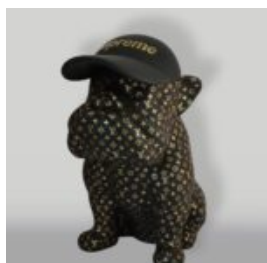

CHIEN GRANDE FIGURE BULLDOG ANGLAIS

Numéro d'article:
C197XL Rouge
Description du produit:
Grande Figurine de Chien Publicitaire...

CHIEN BULLDOG AVELLA 55CM - INDUSTRIEL

Numéro d'article:
B1-12-27
Description du produit:
Bouledogue "Avella" enveloppé dans du...

FIGURINE MOYENNE DE BULLDOG AVEC UNE CRAVATE ET DES LUNETTES - LOONEY TUNES

Numéro d'article :
B1-28-5
Description du produit :
Figurine de chien avec une cravate et...

CHIEN BULLDOG AVELLA 55 CM - LOGO MERCEDES

Número d'article :
B1-12-26
Description du produit :
Bulldog Avella réalisé avec la...

CHIEN BULLDOG AVELLA 55 CM - HARLEY 2

Número d'article :
B1-12-25
Description du produit :
Chien bulldog Avella de 55 cm réalisé...

CHIEN BULLDOG AVELLA 55 CM - BMW

Número d'article :
B1-12-24
Description du produit :
Bouledogue Avella entièrement...

CHIEN BULLDOG AVELLA, 55 CM, THÈME PETRONAS

Número d'article :
B1-12-23
Description du produit :
Chien bulldog Avella réalisé avec la...