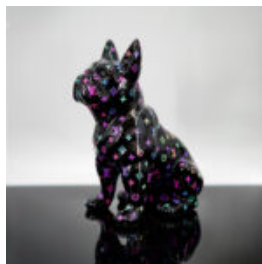

FIGURINE DÉCORATIVE BOULEDOGUE FRANÇAIS - LV

Numéro d'article :C200s
Description du produit :Figurine décorative
Bouledogue Français -...