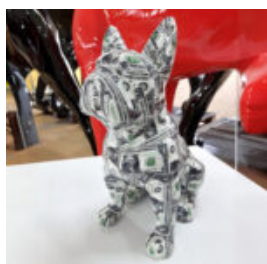

PETITE FIGURINE DE BOULEDOGUE FRANÇAIS ASSIS - ÉDITION POP-ART

Numéro d'article :
C200s

Description du produit :
Petite figurine de Bulldog français assis...