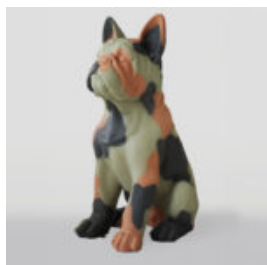

Número d'article :
B1-12-26
Description du produit :
Bulldog Avella réalisé avec la...

CHIEN BULLDOG AVELLA 55 CM - HARLEY 2

Número d'article :
B1-12-25
Description du produit :
Chien bulldog Avella de 55 cm réalisé...

CHIEN BULLDOG AVELLA 55 CM - BMW

Número d'article :
B1-12-24
Description du produit :
Bouledogue Avella entièrement...

CHIEN BULLDOG AVELLA, 55 CM, THÈME PETRONAS

Número d'article :
B1-12-23
Description du produit :
Chien bulldog Avella réalisé avec la...

CHIEN BULLDOG AVEC CASQUETTE - MAT AVEC LOGO DORÉ

Número d'article :
B1-1-8

Description du produit :
Bulldog avec casquette - mat, orné...

CHIEN BULLDOG AVEC CASQUETTE - ROUGE

Número d'article :
B1-1-2

Description du produit :
Bulldog avec casquette - rouge avec...

PIES DUŻA FIGURA BULLDOG FRANCUSKI „JUKI”- MOTYW MORO

Numer artykułu:
B1-2-1

Opis produktu:
Duża figura bulldog francuski „Juki”-
motyw...

PIES DUŻA FIGURA BULLDOG FRANCUSKI „JUKI”- BIAŁY TRASH

Numer artykułu:
B1-2-2