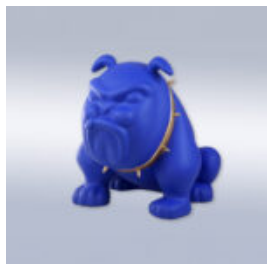

CHIEN BULLDOG AVELLA 22CM - BLEU MAT

Numéro d'article:
B1-13-17

Description du produit:
Bulldog Avella 22cm - Mat...