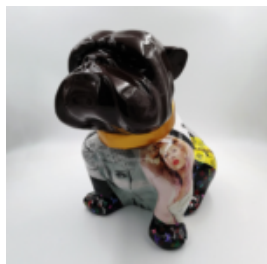

CHIEN BULLDOG ANGELO 40CM - PICASSO

Numéro d'article:
B1-15-48

Description du produit:
Bulldog Angelo couvert de motif...

CHIEN BULLDOG ANGELO 60CM - PICASSO

Numéro d'article:
B1-14-48

Description du produit:
Bulldog Angelo couvert de motif...

CHIEN BULLDOG ANGELO 40CM - MOUSTACHE

Numéro d'article:
B1-15-4

Description du produit:
Bulldog Angelo enveloppé dans un...

CHIEN BULLDOG ANGELO 60CM - MOUSTACHE

Numéro d'article:
B1-14-4

Description du produit:
Bulldog Angelo enveloppé dans un...

CHIEN BULLDOG ANGELO 40CM - L

Numéro d'article:
B1-15-1

Description du produit:
Bulldog Angelo couvert de motif...

CHIEN BULLDOG ANGELO 60CM - L

Numéro d'article:
B1-14-1

Description du produit:
Bulldog Angelo couvert de motif...