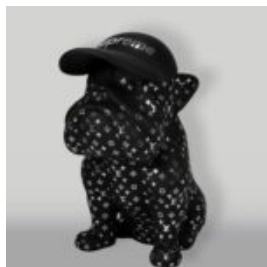

PIES DUŻA FIGURA BULLDOG FRANCUSKI „JUKI”- MOTYW MORO

Numer artykułu:
B1-2-1

Opis produktu:
Duża figura bulldog francuski „Juki”-
motyw...

PIES DUŻA FIGURA BULLDOG FRANCUSKI „JUKI”- BIAŁY TRASH

Numer artykułu:
B1-2-2

PIES DUŻA FIGURA BULLDOG FRANCUSKI „JUKI”- WERSJA CZARNY TRASH

Numer artykułu:
B1-4-1

Opis produktu:
Duża figura bulldoga Francuskiego „Juki” w
wersji...

PIES DUŻA FIGURA NIEBIESKI BULLDOG FRANCUSKI „JUKI”- WERSJA ZŁOTY TRASH

Numer artykułu:
B1-4-2

Opis produktu:
Duża figura bulldoga niebieskiego
Francuskiego...

PIES DUŻA FIGURA BULLDOG FRANCUSKI „JUKI”- WERSJA CZARNY MAT

Numer artykułu:
B1-4-3

Opis produktu:
Duża figura bulldoga Francuskiego „Juki” w
wersji...

CHIEN BULLDOG AVEC CASQUETTE - MAT AVEC CHROME

Numéro d'article : B1-1-3
Description du produit : Bulldog avec casquette - Mat, orné d'un...

CHIEN BULLDOG AVEC CASQUETTE - MAT

Numéro d'article : B1-1-4
Description du produit : Bulldog avec casquette - Mat,...