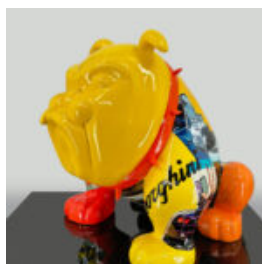

FIGURINE DÉCORATIVE BOULEDOGUE FRANÇAIS - LV

Numéro d'article :C200s
Description du produit :Figurine décorative
Bouledogue Français -...

FIGURINE DÉCORATIVE BOULEDOGUE FRANÇAIS - H

Numéro d'article :C200s
Description du produit :Figurine décorative
Bouledogue Français -...

FIGURINE DÉCORATIVE BOULEDOGUE FRANÇAIS - CC

Numéro d'article :
C200s
Description du produit :
Figurine décorative Bouledogue Français...

FIGURINE DÉCORATIVE CHIEN BOULEDOGUE FRANÇAIS - T

Numéro d'article :
C200s
Description du produit :
Figurine décorative Bouledogue Français...