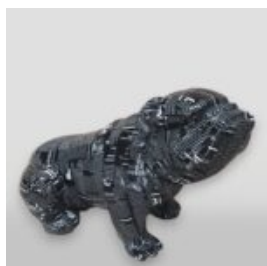

CHIEN BULLDOG ANGELO 40CM - VOGUE

Numéro d'article:
B1-15-5

Description du produit:
Bulldog Angelo couvert d'un motif de...

CHIEN BULLDOG ANGELO 60CM - VOGUE

Numéro d'article:
B1-14-5

Description du produit:
Bulldog Angelo couvert d'un motif de...

CHIEN BULLDOG ANGELO 40CM - COCO

Numéro d'article:
B1-15-2

Description du produit:
Bulldog Angelo couvert du motif de...

BOULEDOGUE FRANÇAIS GÉOMÉTRIQUE - CHIEN MONOCHROME

Numéro d'article :
BGMT130

Description du produit :
Bouledogue français géométrique -...

FIGURE SOUACES MOYENS DE BULLDOG FR

NUMÉRO D'ARTICLE:
C200SB

Description du Produit:
Figure de Bouledogue de...

PIES FIGURA DEKORACYJNA BULLDOG SIEDZĄCY - POP-ART

Numer artykułu:
B1 - C197s

Opis produktu:
Figura dekoracyjna Bulldog siedzący.
Wersja...