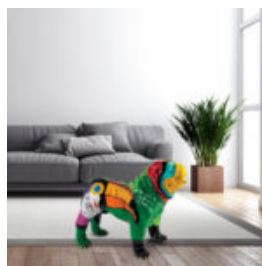

FIGURE DÉCORATIVE BULLDOG USA MOYENNE - POP -ART

Numéro d'article:

B1-18-1
C171

Description du produit :
Figure décorative English...