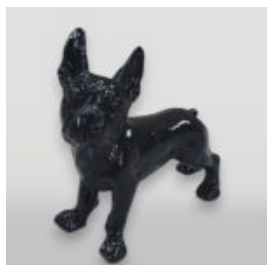

FIGURKA DEKORACYJNA, MAŁY PIES BULLDOG FRANCUSKI

Numer artykułu:

B1-10-4
C199

Opis produktu:
Mały bulldog francuski - wersja...