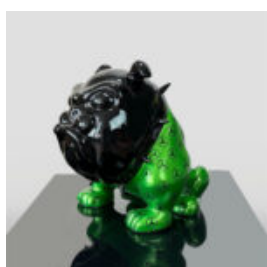

FIGURINE DÉCORATIVE BOULEDOGUE FRANÇAIS - LV

Numéro d'article :C200s
Description du produit :Figurine décorative
Bouledogue Français -...

FIGURINE DÉCORATIVE BOULEDOGUE FRANÇAIS - H

Numéro d'article :C200s
Description du produit :Figurine décorative
Bouledogue Français -...

FIGURINE DÉCORATIVE BOULEDOGUE FRANÇAIS - CC

Numéro d'article :
C200s
Description du produit :
Figurine décorative Bouledogue Français...

FIGURINE DÉCORATIVE CHIEN BOULEDOGUE FRANÇAIS - T

Numéro d'article :
C200s
Description du produit :
Figurine décorative Bouledogue Français...

FIGURINE EXCLUSIVE BULLDOG AVELLA - LAMBORGHINI

Numéro d'article :
B1-12-28
Description du produit :
Figurine Bulldog Avella entièrement...

FIGURINE EXCLUSIVE BULLDOG AMG - AVELLA 22

Numéro d'article :
B1-13-23
Description du produit :
Bulldog "Avella" recouvert du motif...

CHIEN GRANDE FIGURE BULLDOG ANGLAIS

Numéro d'article:
C197XL Rouge
Description du produit:
Grande Figurine de Chien Publicitaire...

CHIEN BULLDOG AVELLA 55CM - INDUSTRIEL

Numéro d'article:
B1-12-27
Description du produit:
Bouledogue "Avella" enveloppé dans du...