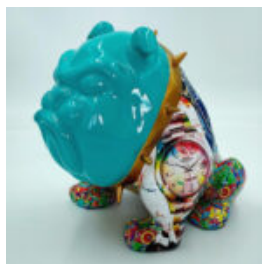

CHIEN BULLDOG AVELLA 55CM - ROLEX

Numéro d'article: B1-12-10
Description du produit: Bulldog Avella recouverte d'un...