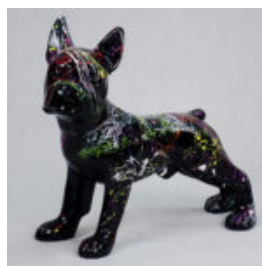

BULLDOG DOG FIGS M - BLACK SPLASH

Numéro d'article:
B1-10-2

Description du produit:
Bulldog Figs M - Black Splash

...