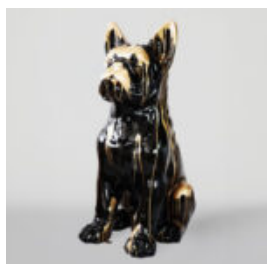

CHIEN BULLDOG AVEC CASQUETTE - MAT AVEC LOGO DORÉ

Número d'article :
B1-1-8

Description du produit :
Bulldog avec casquette - mat, orné...

CHIEN BULLDOG AVEC CASQUETTE - ROUGE

Número d'article :
B1-1-2

Description du produit :
Bulldog avec casquette - rouge avec...

PIES DUŻA FIGURA BULLDOG FRANCUSKI „JUKI”- MOTYW MORO

Numer artykułu:
B1-2-1

Opis produktu:
Duża figura bulldog francuski „Juki”-
motyw...

PIES DUŻA FIGURA BULLDOG FRANCUSKI „JUKI”- BIAŁY TRASH

Numer artykułu:
B1-2-2

Opis produktu:
Duża figura bulldog francuski „Juki”- biały...

PIES DUŻA FIGURA BULLDOG FRANCUSKI „JUKI”- CZARNY/ ZŁOTY TRASH

Numer artykułu:
B1-2-3

Opis produktu:
Duża figura bulldog francuski „Juki”-
czarny/...

PIES DUŻA FIGURA BULLDOG FRANCUSKI „JUKI”- WERSJA CZARNY TRASH

Numer artykułu:
B1-4-1

Opis produktu:
Duża figura bulldoga Francuskiego „Juki” w
wersji...

PIES DUŻA FIGURA NIEBIESKI BULLDOG FRANCUSKI „JUKI”- WERSJA ZŁOTY TRASH