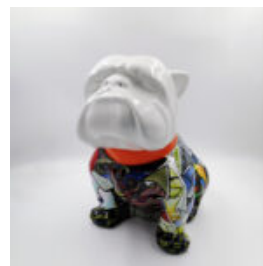

CHIEN BULLDOG ANGELO 40CM - MICKEY MOUSE

Numéro d'article:
B1-15-47

Description du produit:
Bulldog Angelo enveloppé dans un...

BULLDOG ANGELO 60CM DOG - MICKEY MOUSE

Numéro d'article:
B1-14-47

Description du produit:
Bulldog Angelo enveloppé dans un...

CHIEN BULLDOG ANGELO 40CM - MCQUEEN

Numéro d'article:
B1-15-15

Description du produit:
Bulldog Angelo couvert de motif...

CHIEN BULLDOG ANGELO 60CM - MCQUEEN

Numéro d'article:
B1-14-15

Description du produit:
Bulldog Angelo couvert de motif...

CHIEN BULLDOG ANGELO 40CM - PICASSO

Numéro d'article:
B1-15-48

Description du produit:
Bulldog Angelo couvert de motif...

CHIEN BULLDOG ANGELO 60CM - PICASSO

Numéro d'article:
B1-14-48

Description du produit:
Bulldog Angelo couvert de motif...