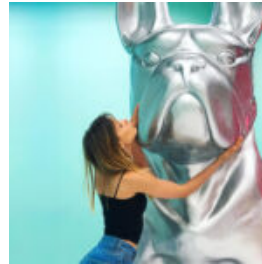

FIGURKA DEKORACYJNA POP- ART, MAŁY PIES BULLDOG FRANCUSKI

Numer artykułu:

B1-10-3
C199

Opis produktu:
Figurka dekoracyjna pop-art, mały bulldog...

PETIT CHIEN BULLDOG DEBOUT, CHROMÉ ET PEINT

Numéro d'article :
C200
Description du produit :
Petit bulldog debout, chromé et...