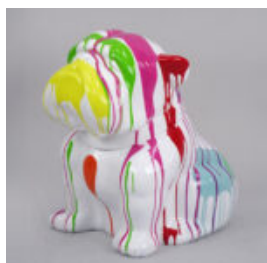

CHIEN BULLDOG ANGELO 60CM - TRASH

Numéro d'article:
B1-14-34

Description du produit:
Bulldog Angelo Trash

...