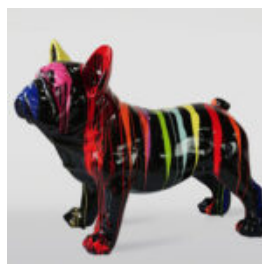

CHIEN BULLDOG AVELLA 55 CM - BMW

Número d'article :
B1-12-24
Description du produit :
Bouledogue Avella entièrement...

CHIEN BULLDOG AVELLA, 55 CM, THÈME PETRONAS

Número d'article :
B1-12-23
Description du produit :
Chien bulldog Avella réalisé avec la...

CHIEN BULLDOG AVEC CASQUETTE - MAT AVEC LOGO DORÉ

Número d'article :
B1-1-8

Description du produit :
Bulldog avec casquette - mat, orné...

CHIEN BULLDOG AVEC CASQUETTE - ROUGE

Número d'article :
B1-1-2

Description du produit :
Bulldog avec casquette - rouge avec...

PIES DUŻA FIGURA BULLDOG FRANCUSKI „JUKI”- MOTYW MORO

Numer artykułu:
B1-2-1

Opis produktu:
Duża figura bulldog francuski „Juki”-
motyw...

PIES DUŻA FIGURA BULLDOG FRANCUSKI „JUKI”- BIAŁY TRASH

Numer artykułu:
B1-2-2

Opis produktu:
Duża figura bulldog francuski „Juki”- biały...

PIES DUŻA FIGURA BULLDOG FRANCUSKI „JUKI”- CZARNY/ ZŁOTY TRASH

Numer artykułu:
B1-2-3

Opis produktu:
Duża figura bulldog francuski „Juki”-
czarny/...