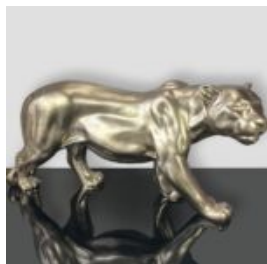

PANTHÈRE

PANTHÈRE DEBOUT GRANDEUR NATURE - OR MÉTALLIQUE

Référence:
P2-1-12

Description du produit:
Panthère debout de taille naturelle - en
couleur...

FIGURA PANTERA STOJĄCA NATURALNYCH WYMIARÓW - NATURALNE WYKOŃCZENIE