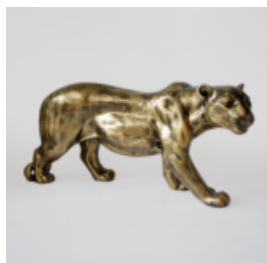

PANTHÈRE

PANTHÈRE DEBOUT GRANDEUR NATURE - OR MÉTALLIQUE

Référence:
P2-1-12

Description du produit:
Panthère debout de taille naturelle - en
couleur...

FIGURA PANTERA STOJĄCA NATURALNYCH WYMIARÓW - NATURALNE WYKOŃCZENIE

FIGURA 3D REALISTYCZNYCH ROZMIARÓW PANTERA W NIEBIESKIE ŁATY

Numer artykułu:
P2-1-3

Opis produktu:
Pantera stojąca naturalnych wymiarów -
niebieskie...

FIGURA PANTERA W PATYNI NATURALNYCH WYMIARÓW

Numer artykułu:
P2-1-4

Opis produktu:
Pantera stojąca naturalnych wymiarów -...

BIAŁA PANTERA STOJĄCA NATURALNYCH WYMIARÓW - ZŁOTY TRASH

Numer artykułu:
P2-1-5

Opis produktu:
Biała Pantera stojąca naturalnych wymiarów
-...

FIGURA 3D CZARNA PANTERA STYLIZOWANA NATURALNYCH WYMIARÓW - ZŁOTY TRASH