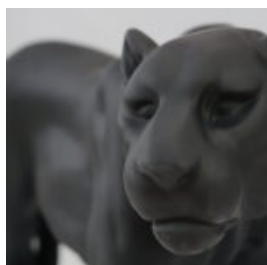

PANTERA STOJĄCA NATURALNYCH WYMIARÓW - MALOWANIE MAT

Numer artykułu:
P2-1-10

Opis produktu:
Pantera stojąca naturalnych wymiarów -
malowanie...