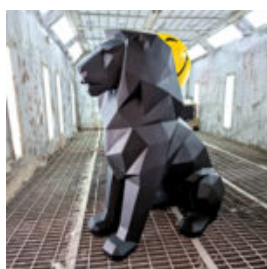

FIGURE D'UN LION GÉOMÉTRIQUE MONOCHROME

ChatGPT
ChatGPT
Oto tłumaczenie na język francuski:
Número d'article...