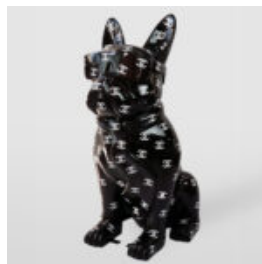

PETITE FIGURINE BULLDOG AVEC CRAVATE ET LUNETTES - LOGO

Numéro d'article :B1-28-4
Description du produit :
Grand figurine de bulldog avec cravate et...