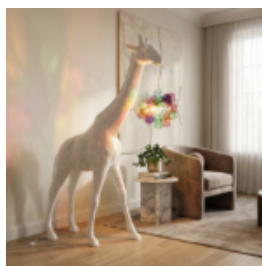

GRANDE LAMPE GIRAFE 230CM – VERSION BLANCHE AVEC TACHES

Numéro d'article : Figure de girafe 230cm
LAMPE blanche Description du produit :
Grande girafe...