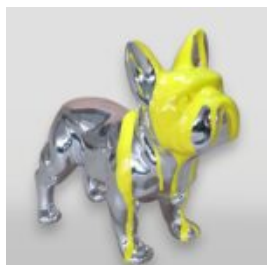

PETIT CHIEN BULLDOG DEBOUT, CHROMÉ ET PEINT

Numéro d'article :
C200
Description du produit :
Petit bulldog debout, chromé et...