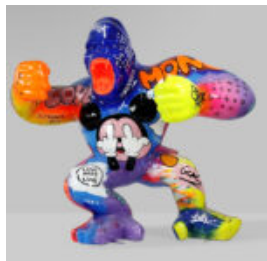

GRAND GORILLE - ART POP

Référence de l'article:
G1-1-3

Description du produit:
Grand gorille - pop...