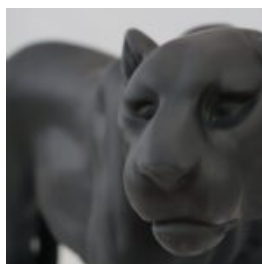

PANTHÈRE DEBOUT DE TAILLE NATURELLE - PEINTURE MATE

Référence de l'article:
P2-1-10

Description du produit:
Panthère debout de taille naturelle...