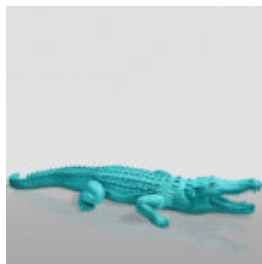

## GRANDE FIGURINE CROCODILE - VERT MENTHE

Numéro d'article :  
F044  
Description du produit :  
Figurine décorative crocodile grande, de...