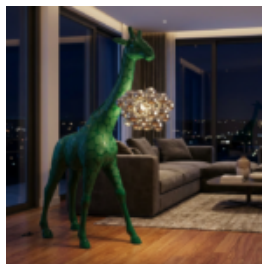

GRANDE GIRAFE 230CM LAMPE – VERSION VERTE AVEC TACHES

Numéro d'article :
Figurine girafe 230cm LAMPE verte
Description du produit :
Grande girafe...