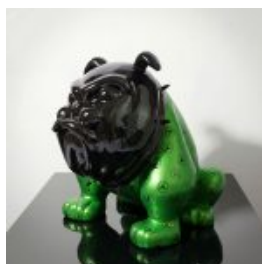

FIGURE EXCLUSIVE BULLDOG AVELLA - AMG

Numéro d'article :
B1-12-29
Description du produit :
Chien Bulldog "Avella" recouvert du...