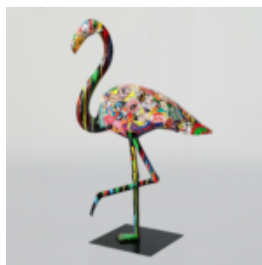

FIGURE DÉCORATIVE FLAMING 3D - POP ART

Numéro d'article:
F2-1-2

Description du produit:
Figure décorative Flaming - Pop...