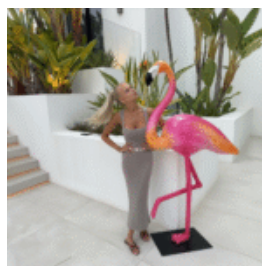

FIGURINE DÉCORATIVE GRAND FLAMANT ROSE 3D - MANGUE ROSE

Numéro d'article : F2-2-3 Description du produit : Figurine décorative Flamant rose - en...