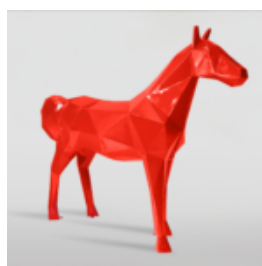

## STATUE DE PANTHÈRE DEBOUT DE TAILLE NATURELLE - FINITION NATURELLE

Référence de l'article:  
P2-1-1

Description du produit:  
Panthère debout de taille naturelle -...

## PANTHÈRE DEBOUT DE TAILLE NATURELLE - PEINTURE MATE MORO

Référence de l'article:  
P2-1-2

Description du produit:  
Panthère debout de taille naturelle -...