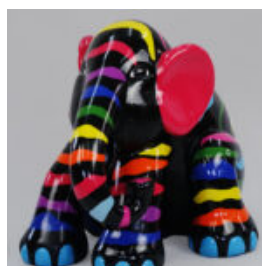

ÉLÉPHANT ASSIS L NOIR - RAYURES

Référence de l'article:
S3-4-7

Description du produit:
Éléphant assis L - rayures...