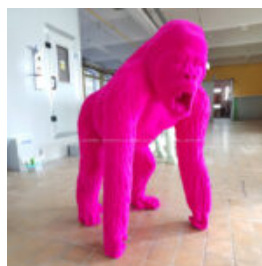

## BOULEDOGUE FRANÇAIS GÉOMÉTRIQUE - CHIEN MONOCHROME

Número d'article :  
BGMT130  
Description du produit :  
Bouledogue français géométrique -...