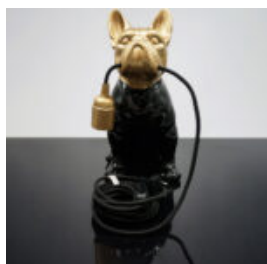

FIGURINE DÉCORATIVE LAMPE BULLDOG FRANÇAIS - MOTIF VI

Numéro d'article : C200s LAMPE Description
du produit : Figurine décorative noire avec
une...