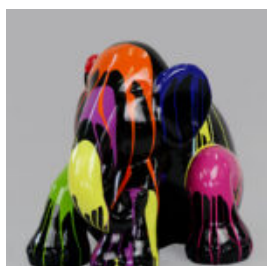

ÉLÉPHANT ASSIS L - POUBELLE NOIRE

Numéro d'article:
S3-4-2

Description du produit:
Éléphant assis L - poubelle...