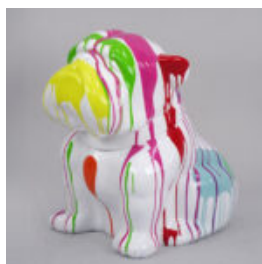

CHIEN BULLDOG ANGELO 60CM - TRASH

Numéro d'article:
B1-14-34

Description du produit:
Bulldog Angelo Trash

...