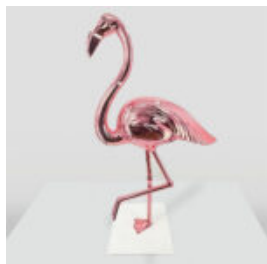

FIGURINE DÉCORATIVE FLAMANT 3D - CHROMÉ

Número d'article :
F2-1-3
Description du produit :
Figurine décorative flamant - édition...