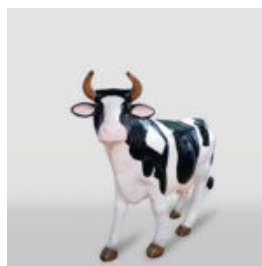

ŁAWKA Z LAMINATU W Kształcie Krowy - KOLOROWE PASY

Numer artykułu:
F016b

Opis produktu:
Ławka z laminatu w kształcie krowy - kolorowe...

LA FIGURE D'UNE VACHE - MAQUETTE EN 3D À TAILLE RÉELLE

Numéro d'article : F018

Description du produit : Figure de vache - maquette à taille...