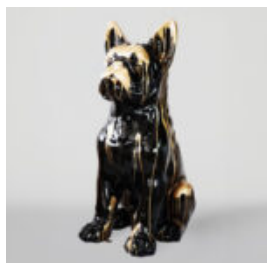

PIES DUŻA FIGURA BULLDOG FRANCUSKI „JUKI”- CZARNY/ ŻÓŁTY TRASH

Numer artykułu:
B1-2-3

Opis produktu:
Duża figura bulldog francuski „Juki”- czarny/...