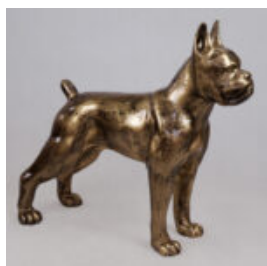

BOXER DEBOUT L - GOLD PATIN

Numéro d'article:
B1-C198B

Description du produit:
Boxer debout L - Gold Patin

...