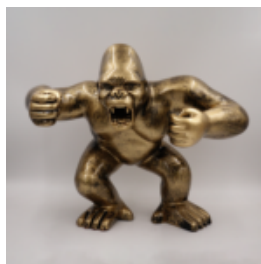

GORYL S - PATINE

Numéro d'article:
G1-8-1

Description du produit:
Gorille S - patine

Matériau:
Résine...