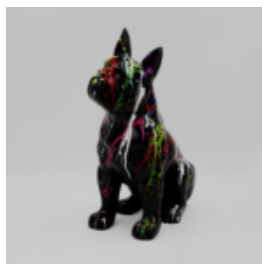

CHIEN BULLDOG BOSTON M - POUBELLE NOIRE

Référence de l'article:
B1-11-2

Description du produit:
Bulldog Boston M - poubelle...