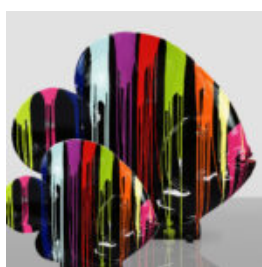

POISSON XL MOTIF TRASH NOIR

Numéro d'article :
R1-1-8
Description du produit :
Poisson XL en motif Trash Noir
Matériau...