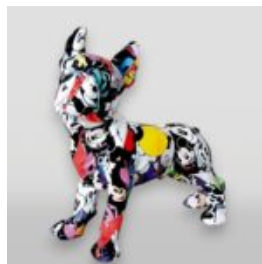

FIGURKA DEKORACYJNA POP- ART, MAŁY PIES BULLDOG FRANCUSKI

Numer artykułu:
B1-10-3
C199

Opis produktu:
Figurka dekoracyjna pop-art, mały bulldog...