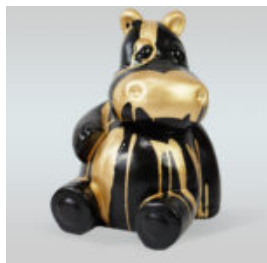

HIPPO NOIR 40CM - POUBELLE DORÉE

Référence de l'article:
S87

Description du produit:
Hippo 40cm - poubelle noir et...