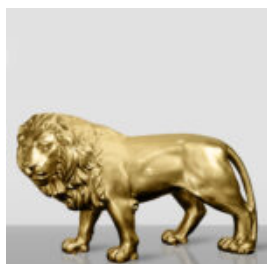

GRANDE FIGURINE DE LION DEBOUT - DORÉE

Numéro d'article :S93-5
Description du produit :Lion debout - doré H - 125cm L -...