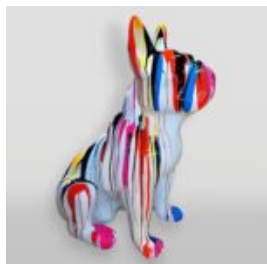

CHIEN - FIGURINE DU BOULEDOGUE ASSIS SL, VERSION MULTICOLERE.

Numéro d'article : C200SL
Description du produit : Bouledogue assis coloré de 170 cm de...