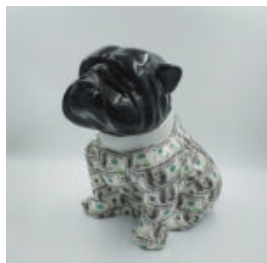

CHIEN BULLDOG ANGELO 40CM - SIGNES DE DOLLARS

Numéro d'article:
B1-15-37

Description du produit:
Bulldog Angelo couvert de schéma...