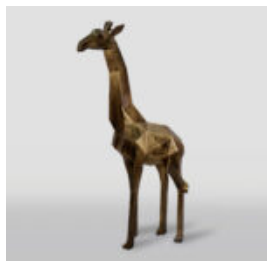

UNE GRANDE FIGURE DE GIRAFE GÉOMÉTRIQUE DU STRATIFIÉ - PATINE

Numéro d'article:
S39

Description du produit:
Une grande figure de girafe...