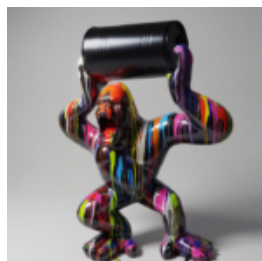

DUŻY GORYL Z BECZKĄ - TRASH

Numer artykułu:
G1-5-7
Opis produktu:
Duży goryl z beczką -...