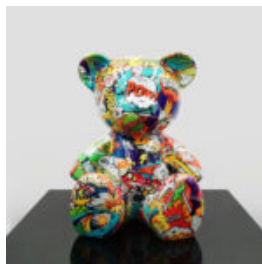

PETIT OURSON ASSIS - POP ART

Numéro d'article :
M2-7-4
Description du produit :
Petit ourson assis en motif Pop...