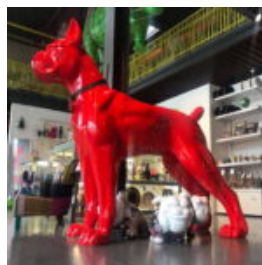

DUŻA FIGURA PIES BOKSER - WERSJA JEDNOKOLOROWA

Numer artykułu: B1-C198xl
Opis produktu: Duża figura pies rasy bokser
Wykończenie: 1...