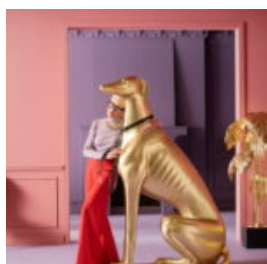

GRANDE FIGURINE DE LÉVRIER GREYHOUND DORÉ

Référence de l'article : Greyhound XL
Description du produit : Grande figurine 3D de...