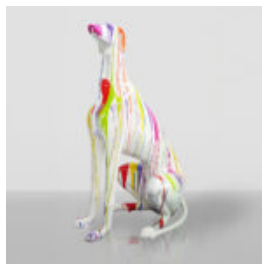

GRANDE FIGURINE CHIEN LÉVRIER GREYHOUND - DÉCHET

Numéro d'article : Greyhound XL
Description du produit : Grande figurine de lévrier...