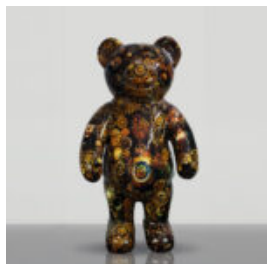

OURS DEBOUT - THÈME INDUSTRIEL

Numéro d'article:M2-2-4
Description du produit:Figurine d'ours debout réalisée en utilisant...