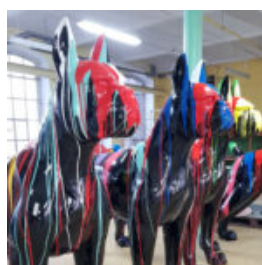

GRANDE FIGURINE DE CHIEN BOXER - VERSION MULTICOLORE

Numéro d'article :
B1-C198xl - multicolore.
Description du produit :
Grande figurine de...