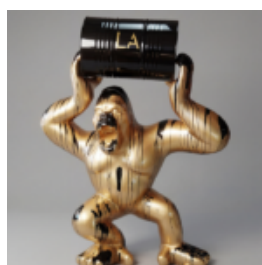

GRAND GORILLE AVEC UN TONNEAU, FINITION EN NOIR MAT.

Numéro d'article :
G1-5-2

Description du produit :
Grand gorille noir doré dans une version...