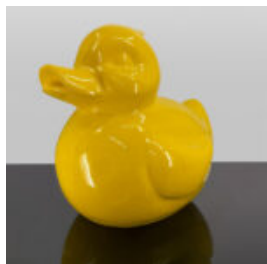

PETIT CANARD 60 CM

NUMÉRO D'ARTICLE:
GC214

Description du Produit:
Petit Canard 60cm.

...