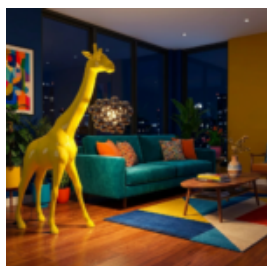

GRANDE GIRAFE 230CM LAMPE - VERSION JAUNE

Numéro d'article :
Figure de girafe 230cm LAMPE
Description du produit :
Grande girafe 230cm...