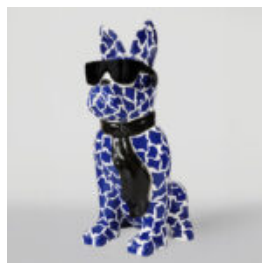

GRANDE FIGURINE DE BULLDOG AVEC CRAVATE ET LUNETTES - ŁATY

Référence de l'article:
B1-5-1

Description du produit:
Grande figurine de bulldog avec une...