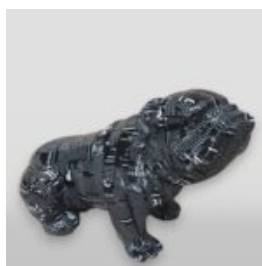

PIES FIGURA DEKORACYJNA BULLDOG SIEDZĄCY - POP-ART

Numer artykułu:
B1 - C197s

Opis produktu:
Figura dekoracyjna Bulldog siedzący.
Wersja...