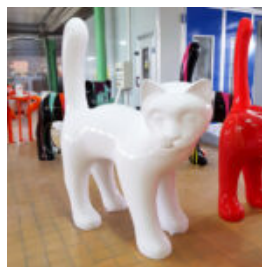

FIGURA DEKORACYJNA DUŻY JEDNOKOLOROWY KOT

Numer artykułu:
C094xls

Opis produktu:
Duży kot z laminatu szklanego -...