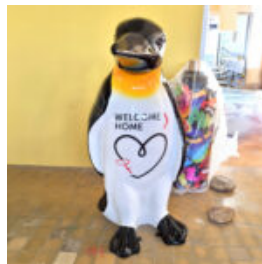

## FIGURE DÉCORATOIRE D'UT CHAMEAU DE TAILLE NATURELLE

NUMÉRO D'ARTICLE:  
F053

Description du Produit:  
Figure décorative d'Ut...