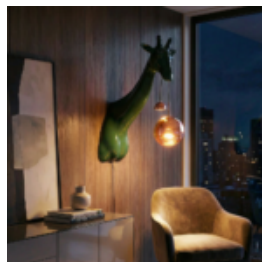

LAMPE DÉCORATIVE GIRAFE SUR LE MUR

Numéro d'article : Applique murale - Girafe
Description du produit : Grande lampe décorative...