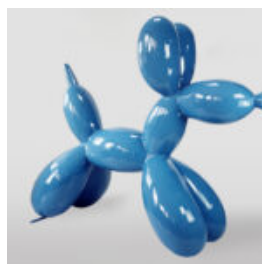

BALLOON DOG GRANDE FIGURE DÉCORATIVE - BLEU

Número d'article:
B2-1-2

Description du produit:
Balloon Dog grande figure...