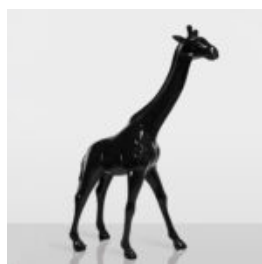

GRANDE GIRAFE 230CM VERSION NOIRE

Numéro d'article : Figurine girafe 230cm
Description du produit : Grande girafe 230cm version...