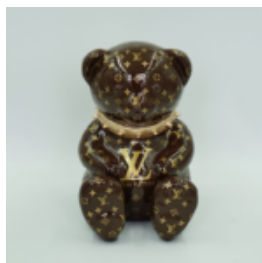

OURS MONOGRAMME H-31CM

Référence de l'article:
M2-3-6

Description du produit:
Ours - monogramme

Matériau: Résine...