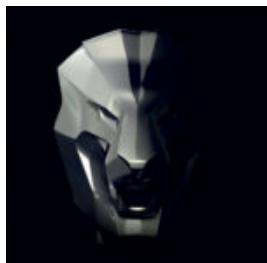

## DUŻA MASKA NA PODSTAWIE - W NIEBIESKIE ŁATY

Numer artykułu:  
M3-1-5

Opis produktu:  
Duża maska na podstawie - Biała z niebieskimi...