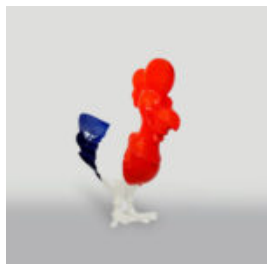

GRANDE FIGURINE DÉCORATIVE DE COQ EN TROIS COULEURS H - 140CM

Numéro d'article:

Description du produit:
Grande figurine décorative de coq en bleu, rouge et...