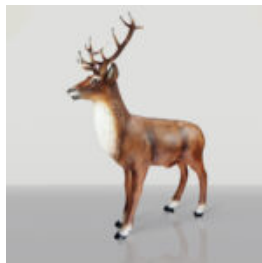

FIGURINE DÉCORATIVE 3D - GRAND CERF AUX TONS NATURELS

Numéro d'article :F006
Description du produit :Cerf grandeur nature aux tons...