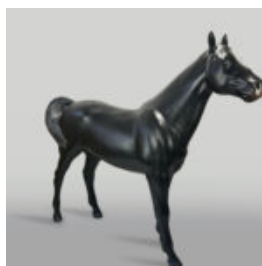

FIGURINE GRANDEUR NATURE D'UN CHEVAL NOIR

Numéro d'article:
F039 Noir
Description du produit:
Figurine grandeur nature d'un cheval,...