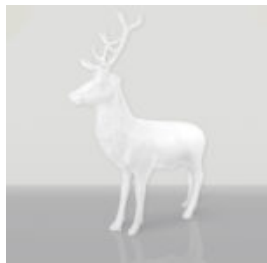

FIGURE DÉCORATIVE 3D - GRAND CERF BLANC

Numéro d'article : F006
Description du produit : Cerf de taille réelle réalisé en couleur...