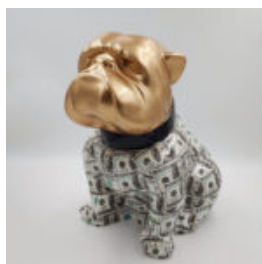

CHIEN BULLDOG ANGELO 60CM - SIGNES DE DOLLARS

Numéro d'article:
B1-14-36

Description du produit:
Bulldog Angelo couvert de schéma...