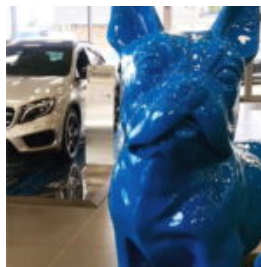

CHIEN BIG FIGURE DU BULLDOG FRANÇAIS, ONE - COLOR VERSION

Numéro d'article:

B1-17-1 Bleu
F098

Description du produit:
Une grande figure du...