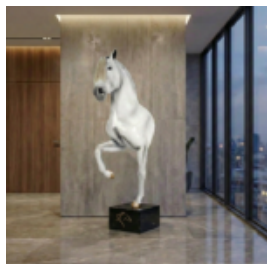

BUSTE GRANDEUR NATURE D'UN CHEVAL BLANC SUR SOCLE

Description du produit :
Buste grandeur nature d'un cheval blanc sur socle
Matériau...