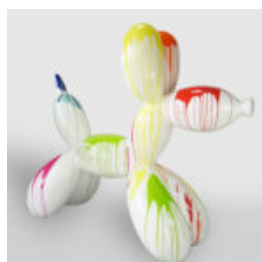

CHIEN BALLON - GRANDE FIGURINE DÉCORATIVE - BLANC TRASH

Numéro d'article :
B2-1-7
Description du produit :
Chien ballon - Grande figurine...