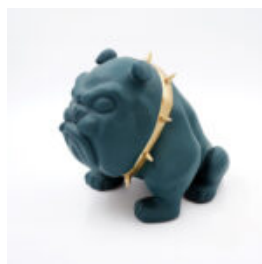

CHIEN BULLDOG AVELLA 22CM - VERT MAT

Numéro d'article:
B1-13-22

Description du produit:
Bulldog Avella 22cm - Mat...