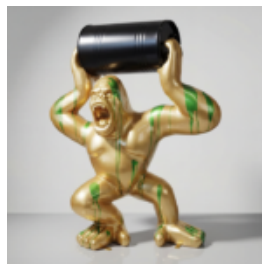

GRAND GORILLE DORÉ AVEC UN FÛT – DÉCHETS VERTS

Numéro d'article :

G1-5-8

Description du produit :

Grand gorille doré avec un tonneau...