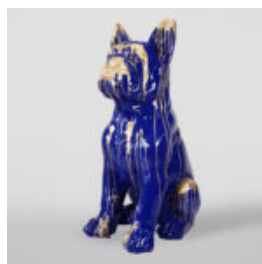

DUŻA FIGURA BULLDOG FRANCUSKI „JUKI”- NIEBIESKI / ŻŁOTY TRASH

Numer artykułu:
B1-2-5

Opis produktu:
Duża figura bulldog francuski „Juki”-niebieski...