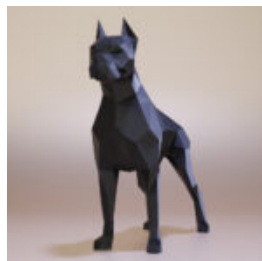

GRANDE FIGURE GÉOMÉTRIQUE - CHIEN BOXER

Numéro d'article : BokserGeo Description du produit : Figure 3D unique de Chien Boxer...