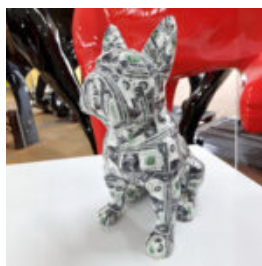

PETITE FIGURINE DE BOULEDOGUE FRANÇAIS ASSIS - ÉDITION POP-ART

Numéro d'article :
C200s
Description du produit :
Petite figurine de Bulldog français assis...