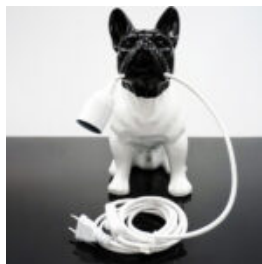

FIGURINE DÉCORATIVE LAMPE BULLDOG FRANÇAIS - MOTIF I

Numéro d'article : C200s LAMPE Description
du produit : Figurine décorative blanche
avec une...