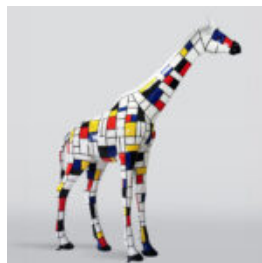

GRANDE FIGURINE DE GIRAFE À TAILLE RÉELLE - MONDRIAN

Référence de l'article:
F041 - Mondrian
Description du produit:
Grande figurine de girafe...