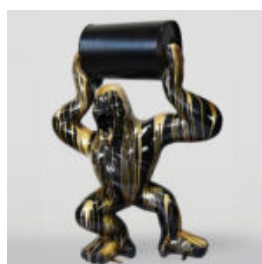

GRANDE FIGURINE DE GORILLE AVEC UNE POUBELLE DORÉE

Numéro d'article :
G1-5-3

Description du produit :
Grande figurine de gorille noir en...