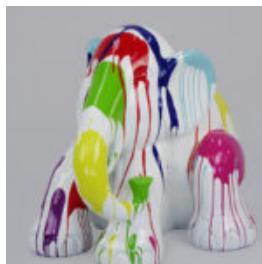

ÉLÉPHANT ASSIS L - POUBELLE BLANCHE

Numéro d'article:
S3-4-1

Description du produit:
Éléphant assis L - Blanc...