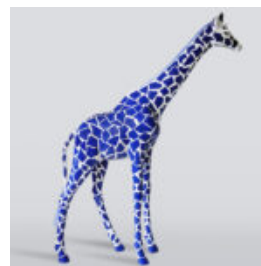

GRANDE FIGURE D'UNE GIRAFE DE TAILLE NATURELLE - MODERNE

Numéro d'article:
F041 - moderne

Description du produit:

Une grande figure d'une...