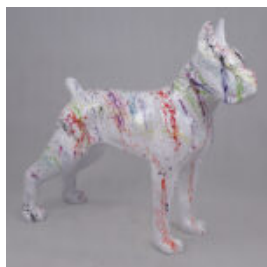

BOXEUR DEBOUT L - SPLASH WHITE

Numéro d'article:
B1-C198B

Description du produit:
Boxeur debout L - Splash White

...