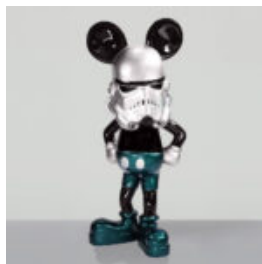

FIGURINE DÉCORATIVE SOURIS STORMTROOPER VERT

Numéro d'article : Stormtrooper vert
Description du produit : Figurine décorative Souris...