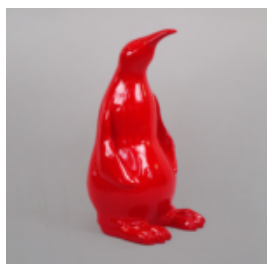

PINGOUIN 100 CM - UNE COULEUR

Numéro d'article:
P3-1-1

Description du produit:
Pingouin 100 cm - une...