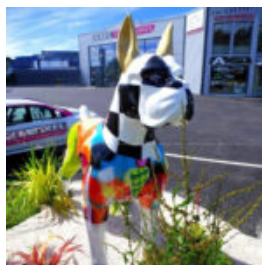

FIGURA DEKORACYJNA POP-ART PIES BOKSER

Numer artykułu:
B1-C198b

Opis produktu:
Figura dekoracyjna pop-art pies...