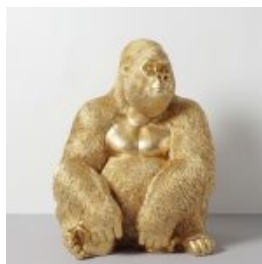

FIGURE DÉCORATIVE GORILLE ASSIS

Numéro d'article : G1-15-1 Description du produit : Figure décorative d'un gorille assis...