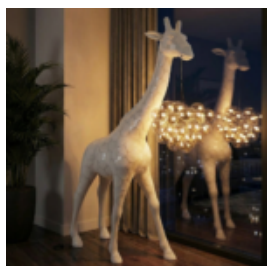

GRANDE GIRAFE 230CM LAMPE – VERSION BEIGE AVEC TACHES

Numéro d'article :
Figurine girafe 230cm LAMPE crème
Description du produit :
Grande girafe...