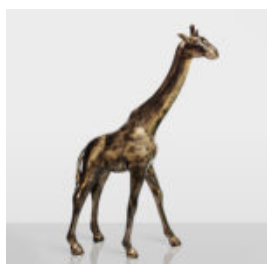

GRANDE GIRAFE 230CM VERSION PATINE

Numéro d'article : Figurine girafe 230cm
Description du produit : Grande girafe 230cm version...