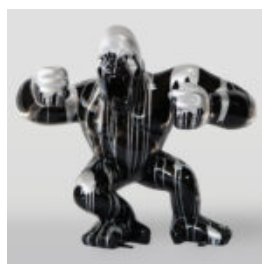

GORILLE NOIR XL - POUBELLE ARGENTÉE

Número d'article:
G1-2-1

Description du produit:
Gorille noir XL - poubelle...