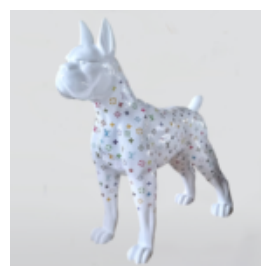

GRANDE FIGURINE DE CHIEN BOXER - MONOGRAMME

Numéro d'article: B1-C198xl
Description du produit: Grande figurine de chien Boxer -...