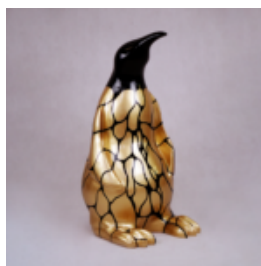

PINGOUIN 100 CM - TACHES DORÉES

Numer artykułu:
P3-1-5

Opis produktu:
Pingwin 100 cm - złote łaty

Materiał:
Laminat...