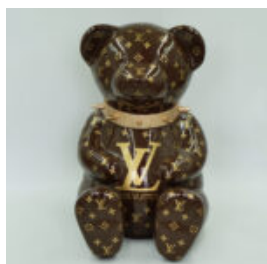

OURS MONOGRAMME H-45CM

Référence de l'article:
M2-4-6

Description du produit:
Ours - monogramme

Matériau: Résine...