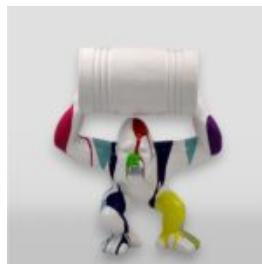

GORYL TONO XS - BLANC TRASH

Référence de l'article:
G1-7-3

Description du produit:
Gorille Tono XS - Blanc...