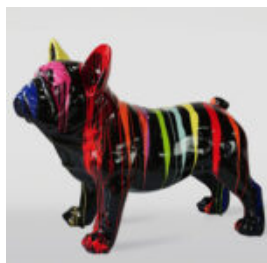

CHIEN GRANDE FIGURINE BOULEDOGUE FRANÇAIS "JUKI" - VERSION NOIR TRASH

Référence de l'article:
B1-4-1

Description du produit:
Grande figurine de bouledogue...