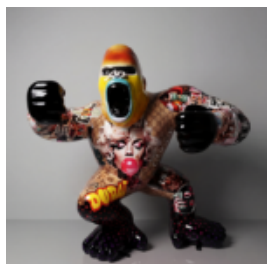

## BUSTE GRANDEUR NATURE D'UN CHEVAL FERRARI ROUGE SUR SOCLE

Description du produit :  
Buste de cheval rouge Ferrari à taille naturelle sur un...

## BUSTE GRANDEUR NATURE D'UN CHEVAL NOIR SUR SOCLE

Description du produit :  
Buste de cheval noir grandeur nature sur un socle

Matériau : ...

## BUSTE GRANDEUR NATURE D'UN CHEVAL BLANC SUR SOCLE

Description du produit :  
Buste grandeur nature d'un cheval blanc sur socle  
Matériau...

## FIGURINE DÉCORATIVE – GRAND BALTHAZAR PICSOU BLEU

Description du produit :  
Grande figurine décorative de Balthazar Picsou en costume...