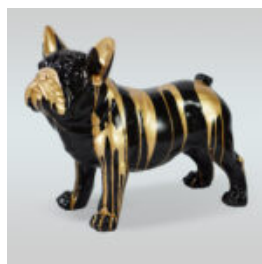

CHIEN JUKI L - POUBELLE NOIRE DEBOUT

Référence de l'article:
B1-4-5

Description du produit:
Juki L - poubelle noire sur...