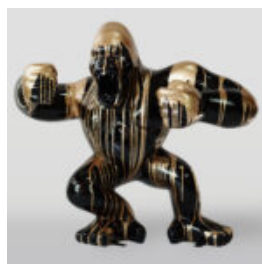

GORILLE NOIR XL - POUBELLE DORÉE

Référence de l'article:
G1-2-1

Description du produit:
Gorille noir XL - poubelle...