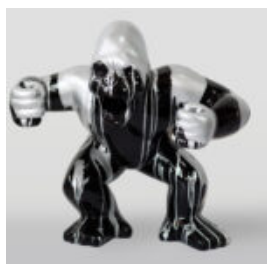

GORILLE NOIR L - POUBELLE ARGENTÉE

Référence de l'article:
G1-3-1

Description du produit:
Gorille noir L - poubelle...