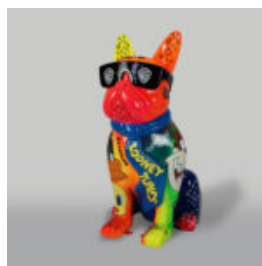

FIGURINE MOYENNE DE BULLDOG AVEC UNE CRAVATE ET DES LUNETTES - LOONEY TUNES

Numéro d'article :
B1-28-5
Description du produit :
Figurine de chien avec une cravate et...