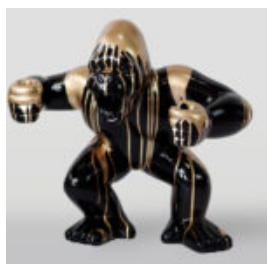

GORILLE NOIR L - POUBELLE DORÉE

Número d'article:
G1-3-2

Description du produit:
Gorille noir L - poubelle...