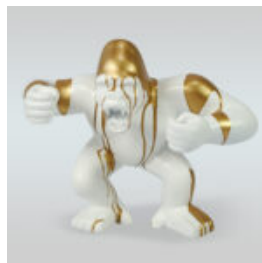

GORILLE BLANC XS - POUBELLE DORÉE

Numéro d'article:
G1-4-1

Description du produit:
Gorille XS - poubelle blanc et...