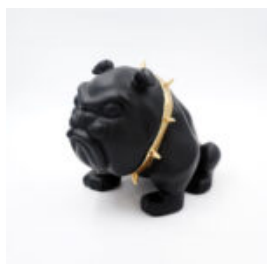

CHIEN BULLDOG AVELLA 22CM - NOIR MAT

Numéro d'article:
B1-13-21

Description du produit:
Bulldog Avella 22cm - Mat...