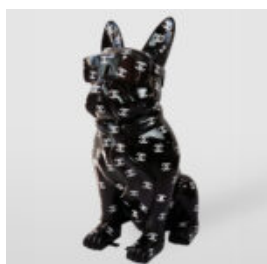

GRAND FIGURINE DE BOULEDOGUE AVEC CRAVATE ET LUNETTES - LOGO

Référence de l'article:
B1-5-2

Description du produit:
Grand bulldog avec cravate et...