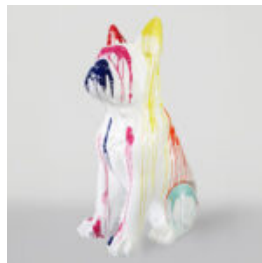

PIES DUŻA FIGURA BULLDOG FRANCUSKI „JUKI”- BIAŁY TRASH

Numer artykułu:
B1-2-2

Opis produktu:
Duża figura bulldog francuski „Juki”- biały...