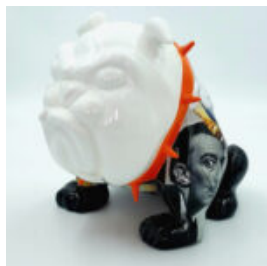

BULLDOG AVELLA 55CM DOG - MOUSTACHE

Numéro d'article:
B1-12-4

Description du produit:
Bulldog Avella enveloppé dans un...