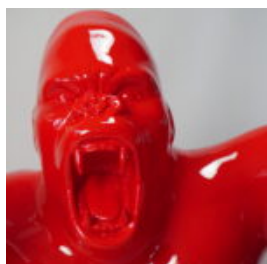

## GRANDE FIGURINE DE GIRAFE GRANDEUR NATURE - CYAN

Numéro d'article :  
F041 - cyan  
Description du produit :  
Grande figurine de girafe grandeur...