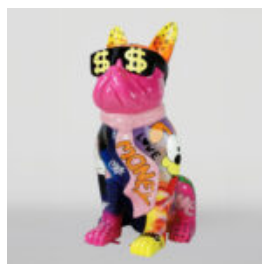

CHIEN - GRANDE FIGURINE DE BOULEDOGUE AVEC CRAVATE ET LUNETTES - KINGA

Référence de l'article:
B1-5-4

Description du produit:
Grand bulldog avec une cravate et des...