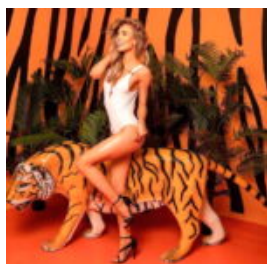

FIGURA DEKORACYJNO-UŻYTKOWA TYGRYS DUŻY

Artykuł: Figura dekoracyjno-użytkowa tygrys duży
Opis produktu:
...