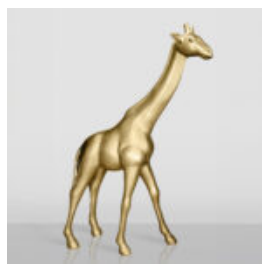

GRANDE GIRAFE 230CM - VERSION DORÉE

Numéro d'article :
Figurine girafe 230cm
Description du produit :
Grande girafe 230cm version...