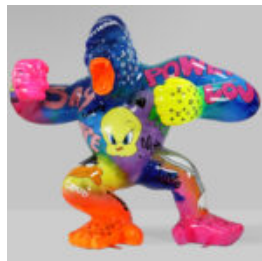

GRAND GORILLE - LOONEY TUNES

Référence de l'article:
G1-1-2

Description du produit:
Grand gorille - Looney...