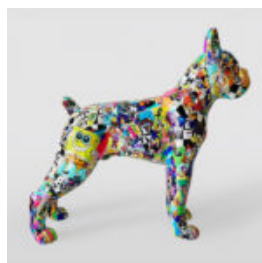

CHIEN BOXER DEBOUT L - DESSIN ANIMÉ

Numer artykułu:
B1-C198b
Opis produktu:
Chien Boxer debout L - décoré avec un motif de...