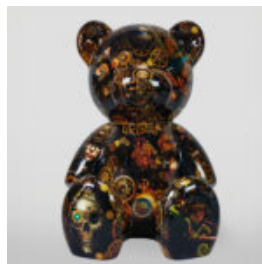

PANDA W MOTYWIE INDII

Numer artykułu:
Panda Indie
Opis produktu:
Panda wykonana techniką oklejania folią...

MIŚ SIEDZĄCY NA PODUSZCE FERRARI

Numer artykułu:
M2-6-3
Opis produktu:
Miś z okularami siedzący na poduszce z motywem...

MIŚ SIEDZĄCY NA PODUSZCE PORSCHE

Numer artykułu:
M2-6-2
Opis produktu:
Miś z okularami siedzący na poduszce z motywem...

OURS EN PELUCHE ASSIS SUR L'OREILLER

Numéro d'article:
M2-6-1
Description du produit:
Ours avec des lunettes assises sur...

MIŚ H-31 CM Z OBROŻĄ Z KOLCAMI MOTYW TYGRYSA

Numer artykułu:
M2-3-18

Opis produktu:
Miś 31cm z obrożą z kolcami w srebrze i trashedu...

BIG SITTING BEAR - THÈME INDUSTRIEL

Número d'article:
M2-5-5

Description du produit:
Assis un ours en peluche avec un...