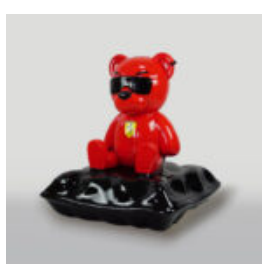

ANIMAUX PANDA

Numéro d'article :
Panda Animals
Description du produit :
Panda réalisé à l'aide de la...

PETIT OURS ASSIS - MOTIF SWEET

Référence de l'article :
M2-7-7
Description du produit :
Figurine d'un petit ours assis,...

PETIT OURS ASSIS - MOTIF INDE

Numéro d'article :
M2-7-6
Description du produit :
Figurine d'un petit ours assis réalisée...

PETIT OURS ASSIS - MOTIF INDUSTRIEL

Numéro d'article :
M2-7-5
Description du produit :
Figurine d'un petit ours assis réalisée...

PETIT OURS ASSIS AVEC LOGO

Numéro d'article :
M2-7-1
Description du produit :
Petit ours assis vert avec logo...

DUŻY MIŚ SIEDZĄCY - MOTYW SWEET

Numer artykułu:
M2-5-4
Opis produktu:
Duży siedzący miś z motywem sweet, wytworzony...

PANDA W MOTYWIE INDII

Numer artykułu:
Panda Indie
Opis produktu:
Panda wykonana techniką oklejania folią...

MIŚ SIEDZĄCY NA PODUSZCE FERRARI

Numer artykułu:
M2-6-3
Opis produktu:
Miś z okularami siedzący na poduszce z motywem...