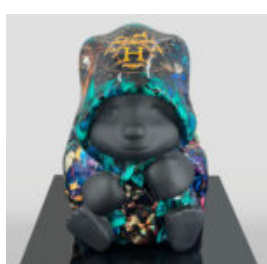

ANIMAUX PANDA

Numéro d'article :
Panda Animals
Description du produit :
Panda réalisé à l'aide de la...

PETIT OURS ASSIS - MOTIF SWEET

Référence de l'article :
M2-7-7
Description du produit :
Figurine d'un petit ours assis,...

PETIT OURS ASSIS - MOTIF INDE

Numéro d'article :
M2-7-6
Description du produit :
Figurine d'un petit ours assis réalisée...

PETIT OURS ASSIS - MOTIF INDUSTRIEL

Numéro d'article :
M2-7-5
Description du produit :
Figurine d'un petit ours assis réalisée...

PETIT OURS ASSIS AVEC LOGO

Numéro d'article :
M2-7-1
Description du produit :
Petit ours assis vert avec logo...

DUŻY MIŚ SIEDZĄCY - MOTYW SWEET

Numer artykułu:
M2-5-4
Opis produktu:
Duży siedzący miś z motywem sweet, wytworzony...