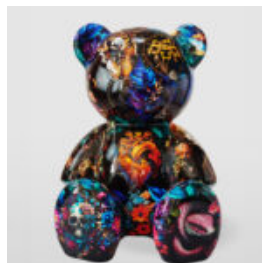

BIG ASSIS OURS - MOTIF INDIA

Número d'article:
M2-5-6

Description du produit:
Assis un ours en peluche avec un...