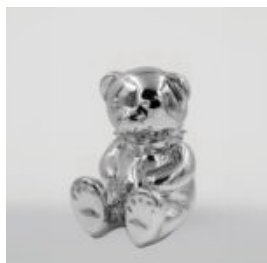

MIŚ H-31 CM Z OBROŻĄ Z KOLCAMI MOTYW TYGRYSA

Numer artykułu:
M2-3-18

Opis produktu:
Miś 31cm z obrożą z kolcami w srebrze i trashedu...

BIG SITTING BEAR - THÈME INDUSTRIEL

Número d'article:
M2-5-5

Description du produit:
Assis un ours en peluche avec un...

OURS DEBOUT LOONEY TUNES

Número d'article:
M2-2-1

Description du produit:
Tunes debout de l'ours debout,...

BIG ASSIS OURS - MOTIF INDIA

Número d'article:
M2-5-6

Description du produit:
Assis un ours en peluche avec un...