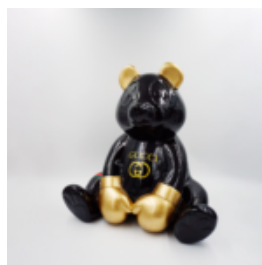

PANDA G

Número d'article:
Panda g

Description du produit:
Panda g

matériel:
Résine...