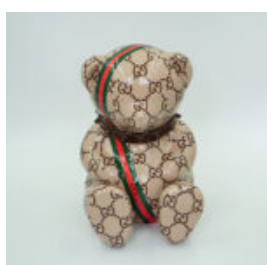

EN PELUCHE D'OURS G NOIR H-31CM

Numéro d'article:
M2-3-2

Description du produit:
Ours g noir

Matériel: résine...

BEAR G BLACK H-45CM

Numéro d'article:
M2-4-2

Description du produit:
Ours g noir

Matériel: résine...