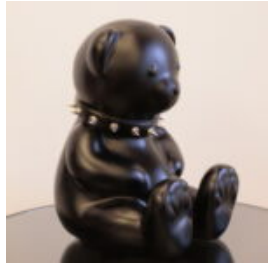

Opis produktu:
Figura dekoracyjna Miś Teddy -...

FIGURE DÉCORATIVE DE LA RÉSINE - EN PELUCHE

Numéro / Nom de l'article:
M2-3-13

Description du produit:
Figure décorative ours en...