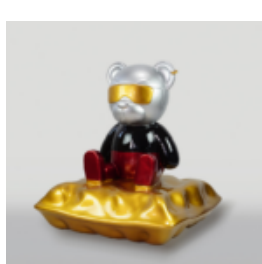

OURS EN PELUCHE ASSIS SUR L'OREILLER

Numéro d'article:
M2-6-1
Description du produit:
Ours avec des lunettes assises sur...