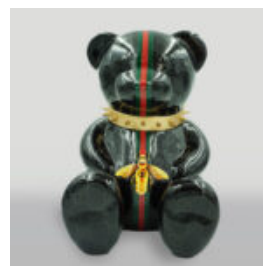

BEAR G BLACK H-45CM

Numéro d'article:
M2-4-2

Description du produit:
Ours g noir

Matériel: résine...