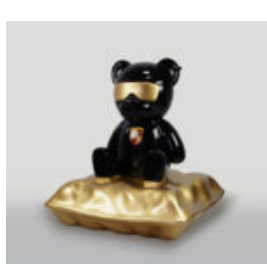

ANIMAUX PANDA

Numéro d'article :
Panda Animals
Description du produit :
Panda réalisé à l'aide de la...

PETIT OURS ASSIS - MOTIF SWEET

Référence de l'article :
M2-7-7
Description du produit :
Figurine d'un petit ours assis,...

PETIT OURS ASSIS - MOTIF INDE

Numéro d'article :
M2-7-6
Description du produit :
Figurine d'un petit ours assis réalisée...

PETIT OURS ASSIS - MOTIF INDUSTRIEL

Numéro d'article :
M2-7-5
Description du produit :
Figurine d'un petit ours assis réalisée...

PETIT OURS ASSIS AVEC LOGO

Numéro d'article :
M2-7-1
Description du produit :
Petit ours assis vert avec logo...

DUŻY MIŚ SIEDZĄCY - MOTYW SWEET

Numer artykułu:
M2-5-4
Opis produktu:
Duży siedzący miś z motywem sweet, wytworzony...

PANDA W MOTYWIE INDII

Numer artykułu:
Panda Indie
Opis produktu:
Panda wykonana techniką oklejania folią...

MIŚ SIEDZĄCY NA PODUSZCE FERRARI

Numer artykułu:
M2-6-3
Opis produktu:
Miś z okularami siedzący na poduszce z motywem...