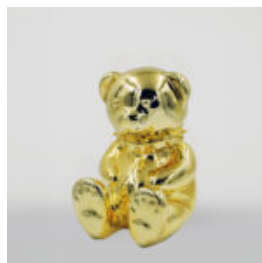

EN PELUCHE H-31 CM AVEC COL AVEC DES POINTES

Número d'article:
M2-3-15

Description du produit:
Miś 31cm avec un col avec des...