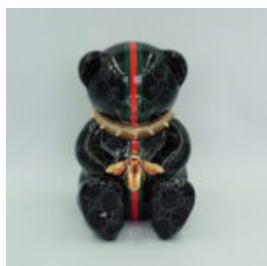

OURS EN PELUCHE H -45 CM - TAPIS BLEU

Numéro d'article:
M2-4-12

Description du produit:
Ours en peluche h -45 cm - tapis...

OURS DEBOUT 180 CM - UNE COULEUR

Numéro d'article :
M1-1-1

Description du produit :
Ours debout 180 cm - une...