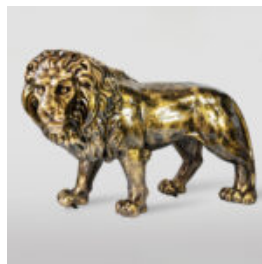

3DFORM.eu

LIONS

GRANDE FIGURINE DE LION DEBOUT - DORÉE

Numéro d'article :S93-5
Description du produit :Lion debout - doré
H- 125cm L -...

FIGURINE EXCLUSIVE DE LION

Numéro d'article :
LewPG
Description du produit :
Figurine exclusive de lion marchant avec...

ChatGPT
ChatGPT
Oto tłumaczenie na język francuski:
Numéro d'article...

FIGURA ARTYSTYCZNA DUŻY NOWOCZESNY LEW METALIK

Nazwa produktu:
Modern Lion.
Opis produktu:
Figura artystyczna, duży nowoczesny lew -...

FIGURE MONOCHROME LION GÉOMÉTRIQUE

Numéro d'article:
LGMT135
Description du produit:
Lion géométrique monochrome
Finition :...

LEW STOJĄCY – PATYNA ŻŁOTA

Numer artykułu:
s93-2
Opis produktu:
Lew stojący – patyna
H- 125cm L -...

LION ASSIS - MANE DORÉE, PEINTE

NUMÉRO D'ARTICLE:
S92
Description du Produit:
Lion Assis - Mane Dorée, Peinte
...

LION À CRINIÈRE DORÉE

Référence de l'article :
S02
Description du produit :
Figurine de lion taille réelle avec...