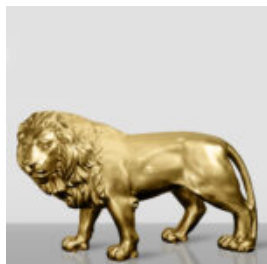

3DFORM.eu

LIONS

GRANDE FIGURINE DE LION DEBOUT - DORÉE

Numéro d'article :S93-5
Description du produit :Lion debout - doré
H- 125cm L -...

FIGURINE EXCLUSIVE DE LION

Numéro d'article :
LewPG
Description du produit :
Figurine exclusive de lion marchant avec...

LEW STOJĄCY - PATYNA

Numer artykułu:
S93-1
Opis produktu:
Lew stojący - patyna
H- 125cm L -...

DÉCÉDURAGE DU LION - PATINE

NUMÉRO D'ARTICLE:
S93
Description du Produit:
Décédurage du lion - Patine
...

FIGURE D'UN LION GÉOMÉTRIQUE MONOCHROME

ChatGPT
ChatGPT
Oto tłumaczenie na język francuski:
Numéro d'article...

FIGURA ARTYSTYCZNA DUŻY NOWOCZESNY LEW METALIK

Nazwa produktu:
Modern Lion.
Opis produktu:
Figura artystyczna, duży nowoczesny lew -...

FIGURE MONOCHROME LION GÉOMÉTRIQUE

Numéro d'article:
LGMT135
Description du produit:
Lion géométrique monochrome
Finition :...

LEW STOJĄCY – PATYNA ŻŁOTA

Numer artykułu:
s93-2
Opis produktu:
Lew stojący – patyna
H- 125cm L -...