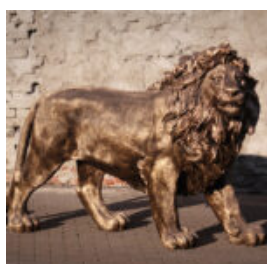

3DFORM.eu

LIONS

GRANDE FIGURINE DE LION DEBOUT - DORÉE

Numéro d'article :S93-5
Description du produit :Lion debout - doré
H- 125cm L -...

FIGURINE EXCLUSIVE DE LION

Numéro d'article :
LewPG
Description du produit :
Figurine exclusive de lion marchant avec...

LEW STOJĄCY - PATYNA

Numer artykułu:
S93-1
Opis produktu:
Lew stojący - patyna
H- 125cm L -...

DÉCÉDURAGE DU LION - PATINE

NUMÉRO D'ARTICLE:
S93
Description du Produit:
Décédurage du lion - Patine
...

FIGURE D'UN LION GÉOMÉTRIQUE MONOCHROME

ChatGPT
ChatGPT
Oto tłumaczenie na język francuski:
Numéro d'article...

FIGURA ARTYSTYCZNA DUŻY NOWOCZESNY LEW METALIK

Nazwa produktu:
Modern Lion.
Opis produktu:
Figura artystyczna, duży nowoczesny lew -...