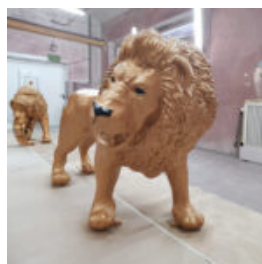

3DFORM.eu

LIONS

GRANDE FIGURINE DE LION DEBOUT - DORÉE

Numéro d'article :S93-5
Description du produit :Lion debout - doré
H- 125cm L -...

FIGURINE EXCLUSIVE DE LION

Numéro d'article :
LewPG
Description du produit :
Figurine exclusive de lion marchant avec...

LEW STOJĄCY - PATYNA

Numer artykułu:
S93-1
Opis produktu:
Lew stojący - patyna
H- 125cm L -...

DÉCÉDURAGE DU LION - PATINE

NUMÉRO D'ARTICLE:
S93
Description du Produit:
Décédurage du lion - Patine
...

FIGURE D'UN LION GÉOMÉTRIQUE MONOCHROME

LION ASSIS - MANE DORÉE, PEINTE

NUMÉRO D'ARTICLE:
S92
Description du Produit:
Lion Assis - Mane Dorée, Peinte
...

LION À CRINIÈRE DORÉE

Référence de l'article :
S02
Description du produit :
Figurine de lion taille réelle avec...

FIGURE ARTISTE GRAND LION MODERNE

Nom du produit:
Grand Lion Moderne / Lion Moderne.
Description du...

FIGURE DÉCORATIVE, UN LION D'UNE TAILLE NATURELLE

Description du produit:
Figure décorative, un lion d'une taille naturelle.
matériel:...