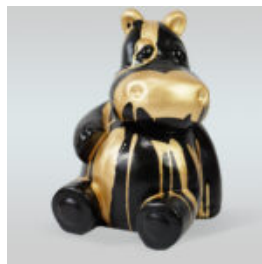

3DFORM.eu

HIPPOPOTAMES

FIGURA 3D Z LAMINATU - HIPOPOTAM NATURALNEJ WIELKOŚCI - TRASH

Numer artykułu:
GC209

Opis produktu:
Figura 3D - Hipopotam naturalnej wielkości wykonany...

BLACK HIPPO 40CM - GOLDEN TRASH

NUMÉRO D'ARTICLE:
S87

Description du Produit:
Hippo 40 cm - Couchets noirs et...

HIPPO BLANC 40CM - PUBELLE DOREE

NUMÉRO D'ARTICLE:
S86

Description du Produit:
Hippo 40 cm - Câches Blanches et...

HIPPO 40CM - BLACK TRASH

NUMÉRO D'ARTICLE:
S51

Description du Produit:
Hippo 40cm - Black Trash

...

HIPPO 40CM - UNE COULEUR

NUMÉRO D'ARTICLE:
S52

Description du Produit:
Hippo 40cm - une couleur

...

HIPPO 40CM - CÂCHE BLANCHE