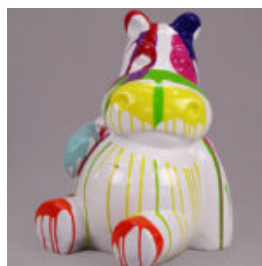

3DFORM.eu

HIPPOPOTAMES

FIGURA 3D Z LAMINATU - HIPOPOTAM NATURALNEJ WIELKOŚCI - TRASH

Numer artykułu:
GC209

Opis produktu:
Figura 3D - Hipopotam naturalnej wielkości wykonany...

BLACK HIPPO 40CM - GOLDEN TRASH

NUMÉRO D'ARTICLE:
S87

Description du Produit:
Hippo 40 cm - Couchets noirs et...

HIPPO BLANC 40CM - PUBELLE DOREE

NUMÉRO D'ARTICLE:
S86

Description du Produit:
Hippo 40 cm - Câches Blanches et...

HIPPO 40CM - BLACK TRASH

NUMÉRO D'ARTICLE:
S51

Description du Produit:
Hippo 40cm - Black Trash

...

HIPPO 40CM - UNE COULEUR

NUMÉRO D'ARTICLE:
S52

Description du Produit:
Hippo 40cm - une couleur

...

HIPPO 40CM - CÂCHE BLANCHE

NUMÉRO D'ARTICLE:
S50

Description du Produit:
Hippo 40cm - Câche Blanche

...

HIPPOPOTAMES

NUMÉRO D'ARTICLE:
GC209

Description du Produit:
Hippopotame

...