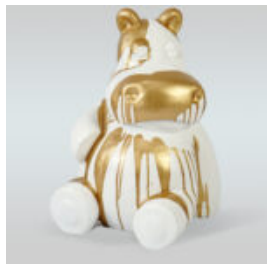

3DFORM.eu

HIPPOPOTAMES

FIGURA 3D Z LAMINATU - HIPOPOTAM NATURALNEJ WIELKOŚCI - TRASH

Numer artykułu:
GC209

Opis produktu:
Figura 3D - Hipopotam naturalnej wielkości wykonany...

BLACK HIPPO 40CM - GOLDEN TRASH

NUMÉRO D'ARTICLE:
S87

Description du Produit:
Hippo 40 cm - Couchets noirs et...

HIPPO BLANC 40CM - PUBELLE DOREE

NUMÉRO D'ARTICLE:
S86

Description du Produit:
Hippo 40 cm - Câches Blanches et...

HIPPO 40CM - BLACK TRASH