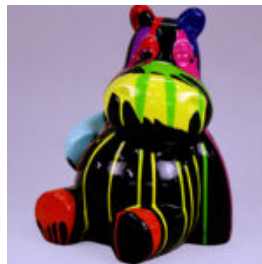

3DFORM.eu

HIPPOPOTAMES

FIGURA 3D Z LAMINATU - HIPOPOTAM NATURALNEJ WIELKOŚCI - TRASH

Numer artykułu:
GC209

Opis produktu:
Figura 3D - Hipopotam naturalnej wielkości wykonany...

BLACK HIPPO 40CM - GOLDEN TRASH

NUMÉRO D'ARTICLE:
S87

Description du Produit:
Hippo 40 cm - Couchets noirs et...

HIPPO BLANC 40CM - PUBELLE DOREE

NUMÉRO D'ARTICLE:
S86

Description du Produit:
Hippo 40 cm - Câches Blanches et...

HIPPO 40CM - BLACK TRASH

NUMÉRO D'ARTICLE:
S51

Description du Produit:
Hippo 40cm - Black Trash

...

HIPPO 40CM - UNE COULEUR

NUMÉRO D'ARTICLE:
S52

Description du Produit:
Hippo 40cm - une couleur

...

HIPPO 40CM - CÂCHE BLANCHE