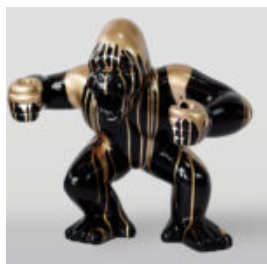

CZARNY GORYL L - ŻŁOTY TRASH

Numer artykułu:
G1-3-2
Opis produktu:
Czarny goryl L - złoty trash
Materiał:
Zywica...