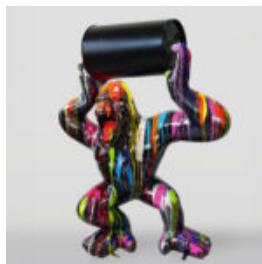

GORILLES

GORILLE TONO CARRÉ XL - CŒUR

Número d'article:
G1-11-6
Description du produit:
Gorille Tono Carré XL - Noir mat avec un...

DUŻY GORYL Z BECZKĄ - TRASH

Numer artykułu:
G1-5-7
Opis produktu:
Duży goryl z beczką -...

GRANDE FIGURINE DE GORILLE BLANC BOXEUR

Número d'article :
G1-1-4
Description du produit :
Grande figurine d'un gorille boxeur blanc...

DUŻY GORYL BLACK TRASH

Numer artykułu:
G1-1-5
Opis produktu:
Duża figura Goryla w wersji czarny...

GORYL TONO KWADRAT XL - SMARTIE

Numer artykułu:
G1-11-5
Opis produktu:
Goryl Tono kwadrat XL - Ręcznie malowany...

CZARNY GORYL XL - SREBRNY TRASH

Numer artykułu:
G1-2-1
Opis produktu:
Czarny goryl XL - srebrny...

GRAND GORILLE AVEC UN TONNEAU, FINITION EN NOIR MAT.

Número d'article :
G1-5-2
Description du produit :
Grand gorille noir doré dans une version...

GRANDE FIGURINE DE GORILLE AVEC UNE POUBELLE DORÉE

Número d'article :
G1-5-3
Description du produit :
Grande figurine de gorille noir en...