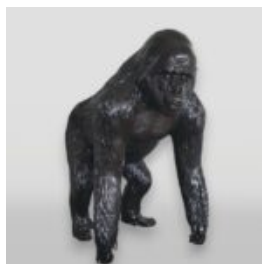

GORILLA TONO CARRÉ XL - UNE COULEUR MAT

Numéro d'article :

G1-11-2

Description du produit :
Gorille géométrique, figurine...

GRANDE FIGURE 3D AFFLUÉE

Numéro d'article:

G1-13-1

Description du produit:

Grand gorille avec stratifié en...

GORYL ORIGAMI, UNE GRANDE FIGURE GÉOMÉTRIQUE

Numéro d'article:

G1-12-1

Description du produit:

Goryl Origami - une grande...

FIGURA DEKORACYJNA DUŻA MAŁPA / GORYL

Numer artykułu:

G1-13-2

Opis produktu:
Figura dekoracyjna duża Małpa / Goryl -...

DUŻA FIGURA 3D GORYL - WERSJA JEDNOKOLOROWA

Numer artykułu:

G1-13-3

Opis produktu:

Duży goryl z laminatu...