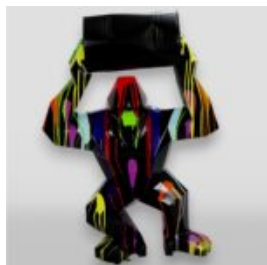

Materiał:
Laminat...

GORYL XS - COUCHE

Numéro d'article:
G1-4-2

Description du produit:
Goryl XS - Couche

matériel:...

GORYL TONO KWADRAT XL - BIAŁY TRASH

Numer artykułu:
G1-11-3

Opis produktu:
Goryl Tono kwadrat XL - Biały...