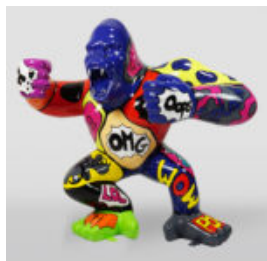

GORYL XXL 180CM POP -ART VERSION - COMITE DE BANDE DESSINÉE

Número d'article:
G1-1-1

Description du produit:
Big Gorilla xxl Hand -paît dans la...