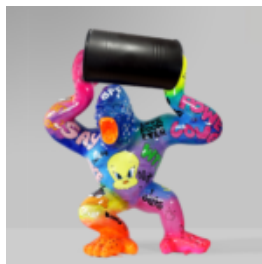

GRANDE FIGURINE DE GORILLE BLANC BOXEUR

Número d'article :
G1-1-4
Description du produit :
Grande figurine d'un gorille boxeur blanc...

DUŻY GORYL BLACK TRASH

Numer artykułu:
G1-1-5
Opis produktu:
Duża figura Goryla w wersji czarny...

matériel:...

GORYL TONO XS - CZARNY TRASH

Numer artykułu:
G1-7-2

Opis produktu:
Goryl Tono XS - Czarny Trash

Materiał:
Żywica...

GORYL TONO XS - BIAŁY TRASH

Numer artykułu:
G1-7-3

Opis produktu:
Goryl Tono XS - Biały Trash

...

BIG GORILLA - LOONEY TUNES

Numéro d'article:
G1-1-2

Description du produit:
Big Gorilla - Looney Tunes

...

GRAND AMER AVEC UN BARIL - LOONEY TUNES

Numéro d'article:

G1-5-4

Description du produit:

Grand amer avec un baril - Looney...

GRANDE GORILLE AVEC UN BARIL - POP ART

Numéro d'article:

G1-5-6

Description du produit:

Grande gorille avec un baril -...

GRANDE FIGURE D'UN GORILLE BOXEUR ROUGE