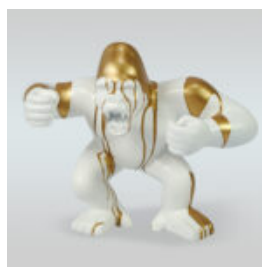

GORYL BLANC XS - POUBELLE DORÉE

Número d'article:
G1-4-1

Description du produit:
Goryl XS - Câches blanches et...