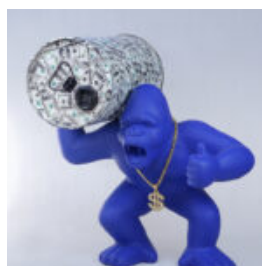

GORILLE AVEC UN BARIL - OK

Número d'article:
G1-9-1

Description du produit:
Gorille avec un baril - ok

...