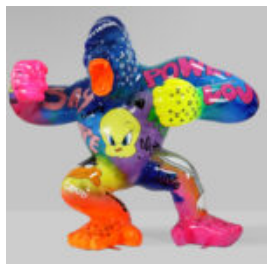

matériel:...

GORYL TONO XS - CZARNY TRASH

Numer artykułu:
G1-7-2

Opis produktu:
Goryl Tono XS - Czarny Trash

Materiał:
Żywica...

GORYL TONO XS - BIAŁY TRASH

Numer artykułu:
G1-7-3

Opis produktu:
Goryl Tono XS - Biały Trash

Materiał:
Żywica...

DONKEY KONG

Numéro d'article:
G1-14-4

Description du produit:
Donkey Kong

Matériau: PWS...

GRAND GORILLE - POP ART

Numéro d'article:
G1-1-3

Description du produit:
Grand gorille - pop art

...

BIG GORILLA - LOONEY TUNES

Numéro d'article:
G1-1-2

Description du produit:
Big Gorilla - Looney Tunes

...

GRAND AMER AVEC UN BARIL - LOONEY TUNES

Numéro d'article:

G1-5-4

Description du produit:

Grand amer avec un baril - Looney...

GRANDE GORILLE AVEC UN BARIL - POP ART

Numéro d'article:

G1-5-6

Description du produit:

Grande gorille avec un baril -...

GRANDE FIGURE D'UN GORILLE BOXEUR ROUGE