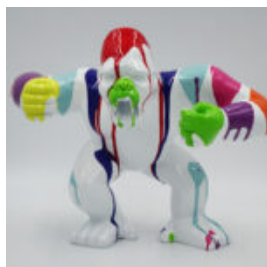

GORYL XS - COUCHE

Numéro d'article:
G1-4-2

Description du produit:
Goryl XS - Couche

matériel:...