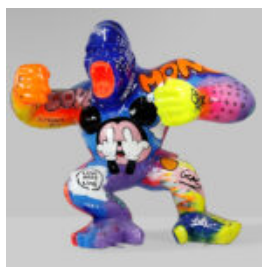

matériel:...

GORYL TONO XS - CZARNY TRASH

Numer artykułu:
G1-7-2

Opis produktu:
Goryl Tono XS - Czarny Trash

Materiał:
Żywica...

GORYL TONO XS - BIAŁY TRASH

Numer artykułu:
G1-7-3

Opis produktu:
Goryl Tono XS - Biały Trash

Materiał:
Żywica...

DONKEY KONG

Numéro d'article:
G1-14-4

Description du produit:
Donkey Kong

Matériau: PWS...

GRAND GORILLE - POP ART

Numéro d'article:
G1-1-3

Description du produit:
Grand gorille - pop art

...

BIG GORILLA - LOONEY TUNES

Numéro d'article:
G1-1-2

Description du produit:
Big Gorilla - Looney Tunes

...

GRAND AMER AVEC UN BARIL - LOONEY TUNES

Numéro d'article:

G1-5-4

Description du produit:

Grand amer avec un baril - Looney...

GRANDE GORILLE AVEC UN BARIL - POP ART

Numéro d'article:

G1-5-6

Description du produit:

Grande gorille avec un baril -...

GRANDE FIGURE D'UN GORILLE BOXEUR ROUGE