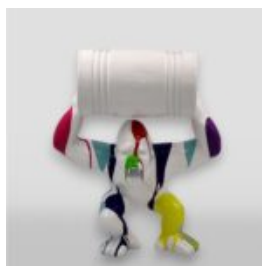

matériel:...

GORYL TONO XS - CZARNY TRASH

Numer artykułu:
G1-7-2

Opis produktu:
Goryl Tono XS - Czarny Trash

Materiał:
Żywica...

GORYL TONO XS - BIAŁY TRASH

Numer artykułu:
G1-7-3

Opis produktu:
Goryl Tono XS - Biały Trash