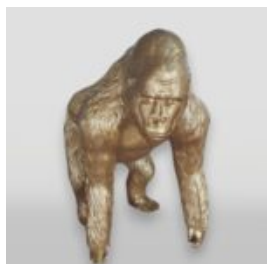

GORILLA TONO CARRÉ XL - UNE COULEUR MAT

Numéro d'article :

G1-11-2

Description du produit :
Gorille géométrique, figurine...

GRANDE FIGURE 3D AFFLUÉE

Numéro d'article:

G1-13-1

Description du produit:

Grand gorille avec stratifié en...

GORYL ORIGAMI, UNE GRANDE FIGURE GÉOMÉTRIQUE

Numéro d'article:

G1-12-1

Description du produit:

Goryl Origami - une grande...

FIGURA DEKORACYJNA DUŻA MAŁPA / GORYL

Numer artykułu:

G1-13-2

Opis produktu:
Figura dekoracyjna duża Małpa / Goryl -...

DUŻA FIGURA 3D GORYL - WERSJA JEDNOKOLOROWA

Numer artykułu:

G1-13-3

Opis produktu:

Duży goryl z laminatu...