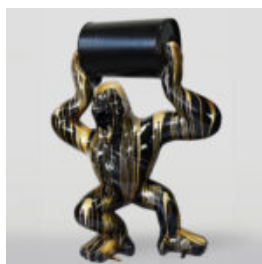

GRANDE FIGURINE DE GORILLE BLANC BOXEUR

Número d'article :
G1-1-4
Description du produit :
Grande figurine d'un gorille boxeur blanc...

DUŻY GORYL BLACK TRASH

Numer artykułu:
G1-1-5
Opis produktu:
Duża figura Goryla w wersji czarny...

Numer artykułu:
G1-3-2
Opis produktu:
Czarny goryl L - złoty trash
Materiał:
Zywica...

GRANDE FIGURINE DE GORILLE AVEC UN TONNEAU ARBORANT LE LOGO LV

Número d'article :
G1-5-1
Description du produit :
Grand gorille rouge avec un...

GRAND GORILLE AVEC UN TONNEAU, FINITION EN NOIR MAT.

Número d'article :
G1-5-2
Description du produit :
Grand gorille noir doré dans une version...

GRANDE FIGURINE DE GORILLE AVEC UNE POUBELLE DORÉE

Número d'article :
G1-5-3
Description du produit :
Grande figurine de gorille noir en...