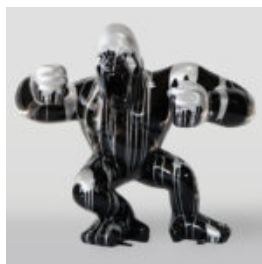

GORILLES

GORILLE TONO CARRÉ XL - CŒUR

Número d'article:
G1-11-6
Description du produit:
Gorille Tono Carré XL - Noir mat avec un...

DUŻY GORYL Z BECZKĄ - TRASH

Numer artykułu:
G1-5-7
Opis produktu:
Duży goryl z beczką -...

GRANDE FIGURINE DE GORILLE BLANC BOXEUR

Número d'article :
G1-1-4
Description du produit :
Grande figurine d'un gorille boxeur blanc...

DUŻY GORYL BLACK TRASH

Numer artykułu:
G1-1-5
Opis produktu:
Duża figura Goryla w wersji czarny...

GORYL TONO KWADRAT XL - SMARTIE

Numer artykułu:
G1-11-5
Opis produktu:
Goryl Tono kwadrat XL - Ręcznie malowany...

CZARNY GORYL XL - SREBRNY TRASH

Numer artykułu:
G1-2-1
Opis produktu:
Czarny goryl XL - srebrny...

GRAND GORILLE AVEC UN TONNEAU, FINITION EN NOIR MAT.

Número d'article :
G1-5-2
Description du produit :
Grand gorille noir doré dans une version...

GRANDE FIGURINE DE GORILLE AVEC UNE POUBELLE DORÉE

Número d'article :
G1-5-3
Description du produit :
Grande figurine de gorille noir en...