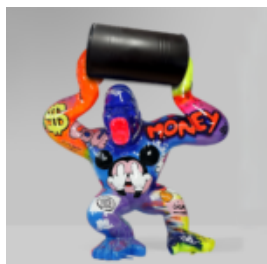

GRANDE FIGURINE DE GORILLE BLANC BOXEUR

Número d'article :
G1-1-4
Description du produit :
Grande figurine d'un gorille boxeur blanc...

DUŻY GORYL BLACK TRASH

Numer artykułu:
G1-1-5
Opis produktu:
Duża figura Goryla w wersji czarny...

...

BIG GORILLA - LOONEY TUNES

Numéro d'article:
G1-1-2

Description du produit:
Big Gorilla - Looney Tunes

...

GRAND AMER AVEC UN BARIL - LOONEY TUNES

Numéro d'article:

G1-5-4

Description du produit:

Grand amer avec un baril - Looney...

GRANDE GORILLE AVEC UN BARIL - POP ART

Numéro d'article:

G1-5-6

Description du produit:

Grande gorille avec un baril -...

GRANDE FIGURE D'UN GORILLE BOXEUR ROUGE