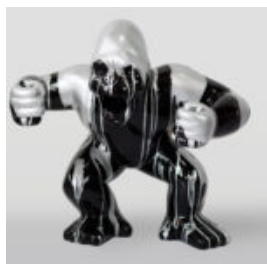

GORILLES

GORILLE TONO CARRÉ XL - CŒUR

Número d'article:
G1-11-6
Description du produit:
Gorille Tono Carré XL - Noir mat avec un...

DUŻY GORYL Z BECZKĄ - TRASH

Numer artykułu:
G1-5-7
Opis produktu:
Duży goryl z beczką -...

GRANDE FIGURINE DE GORILLE BLANC BOXEUR

Número d'article :
G1-1-4
Description du produit :
Grande figurine d'un gorille boxeur blanc...

DUŻY GORYL BLACK TRASH

Numer artykułu:
G1-1-5
Opis produktu:
Duża figura Goryla w wersji czarny...

GORYL TONO KWADRAT XL - SMARTIE

Numer artykułu:
G1-11-5
Opis produktu:
Goryl Tono kwadrat XL - Ręcznie malowany...

CZARNY GORYL XL - SREBRNY TRASH

Numer artykułu:
G1-2-1
Opis produktu:
Czarny goryl XL - srebrny...

GRAND GORILLE AVEC UN TONNEAU, FINITION EN NOIR MAT.

Número d'article :
G1-5-2
Description du produit :
Grand gorille noir doré dans une version...

GRANDE FIGURINE DE GORILLE AVEC UNE POUBELLE DORÉE

Número d'article :
G1-5-3
Description du produit :
Grande figurine de gorille noir en...