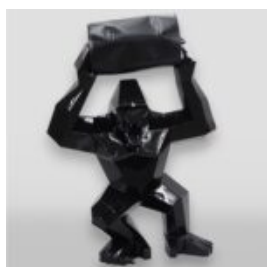

GORYL TONO KWADRAT XL - JEDEN KOLOR

Numer artykułu:
G1-11-1

Opis produktu:
Goryl Tono kwadrat XL - jeden...