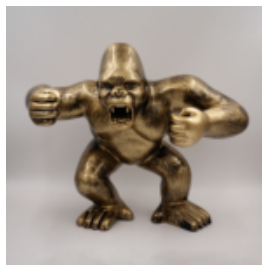

Materiał:
Laminat...

TONO XS GORILLA - PATINE

Numéro d'article:
G1-7-1

Description du produit:
Tono Xs Gorilla - Patine

...

GORILLA S - PATINE

Numéro d'article:
G1-8-1

Description du produit:
Gorilla S - patine

matériel:...

GORYL TONO XS - CZARNY TRASH

Numer artykułu:
G1-7-2

Opis produktu:
Goryl Tono XS - Czarny Trash

Materiał:
Żywica...

GORYL TONO XS - BIAŁY TRASH

Numer artykułu:
G1-7-3

Opis produktu:
Goryl Tono XS - Biały Trash