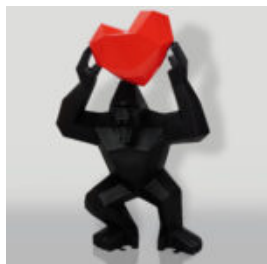

GORILLES

GORILLE TONO CARRÉ XL - CŒUR

Número d'article:
G1-11-6
Description du produit:
Gorille Tono Carré XL - Noir mat avec un...

DUŻY GORYL Z BECZKĄ - TRASH

Numer artykułu:
G1-5-7
Opis produktu:
Duży goryl z beczką -...

GRANDE FIGURINE DE GORILLE BLANC BOXEUR

Número d'article :
G1-1-4
Description du produit :
Grande figurine d'un gorille boxeur blanc...

DUŻY GORYL BLACK TRASH

Numer artykułu:
G1-1-5
Opis produktu:
Duża figura Goryla w wersji czarny...