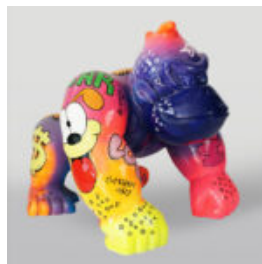

GRAND GORILLE AVEC UN TONNEAU, FINITION EN NOIR MAT.

Número d'article :
G1-5-2
Description du produit :
Grand gorille noir doré dans une version...

GRANDE FIGURINE DE GORILLE AVEC UNE POUBELLE DORÉE

Número d'article :
G1-5-3
Description du produit :
Grande figurine de gorille noir en...

GORYL JUNGLE - JEDEN KOLOR

Numer artykułu:
G1-10-3

Opis produktu:
Goryl Jungle - jeden kolor

Materiał:
Laminat...

GORYL JUNGLE - BIAŁY TRASH

Numer artykułu:
G1-10-1

Opis produktu:
Goryl Jungle - biały trash

Materiał:
Laminat...

DONKEY KONG - KING

Número d'article:
G1-14-5

Description du produit:
Donkey Kong - King avec Garfield et...

GORILLE BOXEUR

Número d'article :
G1-2-3
Description du produit :
Gorille boxeur - 1 couleur.
Finition : 1...