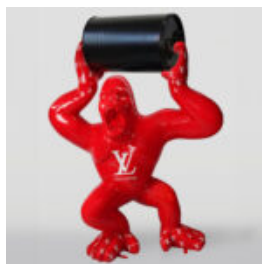

GRANDE FIGURINE DE GORILLE BLANC BOXEUR

Número d'article :
G1-1-4
Description du produit :
Grande figurine d'un gorille boxeur blanc...

DUŻY GORYL BLACK TRASH

Numer artykułu:
G1-1-5
Opis produktu:
Duża figura Goryla w wersji czarny...

CZARNY GORYL L - SREBRNY TRASH

Numer artykułu:
G1-3-1
Opis produktu:
Czarny goryl L - srebrny...

CZARNY GORYL XL - ŻŁOTY TRASH

Numer artykułu:
G1-2-1
Opis produktu:
Czarny goryl XL - złoty...

CZARNY GORYL L - ŻŁOTY TRASH

Numer artykułu:
G1-3-2
Opis produktu:
Czarny goryl L - złoty trash
Materiał:
Zywica...

GRANDE FIGURINE DE GORILLE AVEC UN TONNEAU ARBORANT LE LOGO LV

Número d'article :
G1-5-1
Description du produit :
Grand gorille rouge avec un...

GRAND GORILLE AVEC UN TONNEAU, FINITION EN NOIR MAT.

Número d'article :
G1-5-2
Description du produit :
Grand gorille noir doré dans une version...

GRANDE FIGURINE DE GORILLE AVEC UNE POUBELLE DORÉE

Número d'article :
G1-5-3
Description du produit :
Grande figurine de gorille noir en...