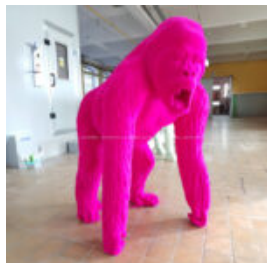

Description du produit:

Grand amer avec un baril - Looney...

GRANDE GORILLE AVEC UN BARIL - POP ART

Numéro d'article:

G1-5-6

Description du produit:

Grande gorille avec un baril -...

GRANDE FIGURE D'UN GORILLE BOXEUR ROUGE

Numéro d'article :

G1-1-6

Description du produit :
Grande figurine de gorille boxeur - 1...

GRANDE FIGURINE DE GORILLE AVEC UN TONNEAU

ChatGPT
ChatGPT
Oto tłumaczenie na język francuski:

Numéro d'article...

GORILLA TONO CARRÉ XL - UNE COULEUR MAT

Numéro d'article :

G1-11-2

Description du produit :
Gorille géométrique, figurine...

GRANDE FIGURE 3D AFFLUÉE

Numéro d'article:

G1-13-1

Description du produit: