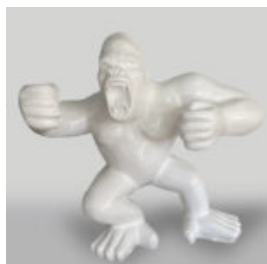

GORILLES

GORILLE TONO CARRÉ XL - CŒUR

Número d'article:
G1-11-6
Description du produit:
Gorille Tono Carré XL - Noir mat avec un...

DUŻY GORYL Z BECZKĄ - TRASH

Numer artykułu:
G1-5-7
Opis produktu:
Duży goryl z beczką -...

GRANDE FIGURINE DE GORILLE BLANC BOXEUR

Número d'article :
G1-1-4
Description du produit :
Grande figurine d'un gorille boxeur blanc...

DUŻY GORYL BLACK TRASH

Numer artykułu:
G1-1-5
Opis produktu:
Duża figura Goryla w wersji czarny...

GRAND GORILLE AVEC UN TONNEAU, FINITION EN NOIR MAT.

Número d'article :
G1-5-2
Description du produit :
Grand gorille noir doré dans une version...

GRANDE FIGURINE DE GORILLE AVEC UNE POUBELLE DORÉE

Número d'article :
G1-5-3
Description du produit :
Grande figurine de gorille noir en...