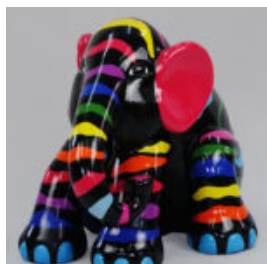

SŁOŃ SIEDZĄCY L CZARNY - PASKI

Numer artykułu:
S3-4-7

Opis produktu:
Słoń siedzący L - czarne...