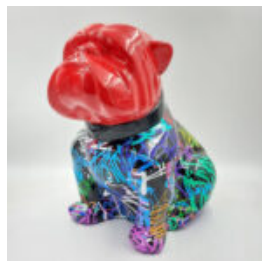

CHIEN BULLDOG ANGELO 60CM - SPRAY

Numéro d'article:
B1-14-41
Description du produit:
Bulldog Angelo couvert d'un motif...