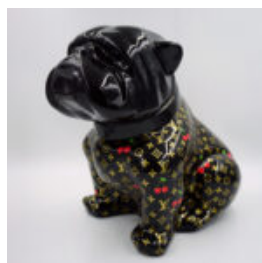

BULLDOG ANGELO 60CM DOG - CHERRY MONOGRAM

Numéro d'article:
B1-14-23
Description du produit:
Bulldog Angelo 60cm - Cherry...