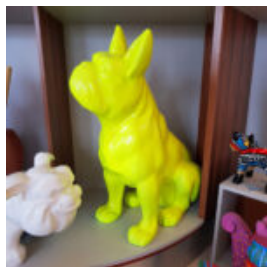

CHIEN BULLDOG ANGELO 40CM - COCO

Numéro d'article:
B1-15-2

Description du produit:
Bulldog Angelo couvert du motif de...

CHIEN BULLDOG ANGELO 60CM - COCO

Numéro d'article:
B1-14-2

Description du produit:
Bulldog Angelo couvert du motif de...

BOULEDOGUE FRANÇAIS GÉOMÉTRIQUE - CHIEN MONOCHROME

Numéro d'article :
BGMTI30
Description du produit :
Bouledogue français géométrique -...

BALON DOG GRAND SILHOUETTE DÉCORATIVE

Numéro d'article:
B2-1-4

Description du produit:
Balloon Dog grande figure...