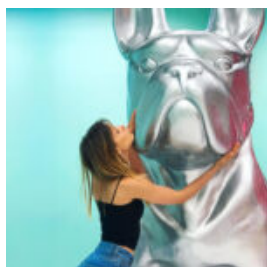

FIGURKA DEKORACYJNA POP-ART, MAŁY PIES BULLDOG FRANCUSKI

Numer artykułu:

B1-10-3
C199

Opis produktu:
Figurka dekoracyjna pop-art, mały bulldog...

PETIT CHIEN BULLDOG DEBOUT, CHROMÉ ET PEINT

Número d'article :
C200
Description du produit :
Petit bulldog debout, chromé et...