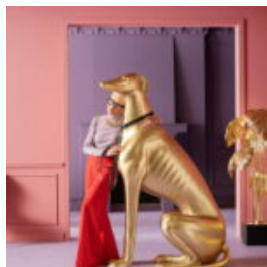

NOSOROŻEC MAŁY, CHROMOWANY

Numer artykułu:
GC212a

Opis produktu:
Nosorożec mały, chromowany.
...

LAMPA PODŁOGOWA - DUŻA FIGURA PIES BOKSER

Numer artykułu:
B1-C198xl-L

Opis produktu:
Lampa podłogowa pies...