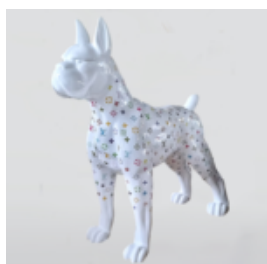

GRANDE FIGURINE DE CHIEN BOXER - MONOGRAMME

Numéro d'article: B1-C198xl
Description du produit: Grande figurine de chien Boxer -...