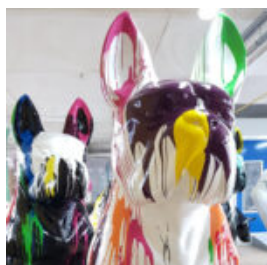

FIGURA DEKORACYJNA PIES RASY BULLDOG ANGIELSKI - KISS

Numer artykułu: B1-GC197

Opis produktu: Figura dekoracyjna Bulldoga angielskiego - edycja...

CHIEN - GRANDE FIGURINE DÉCORATIVE DE DOBERMAN EN 3D

Référence de l'article : B1-19-2
Description du produit : Grande figurine décorative de...