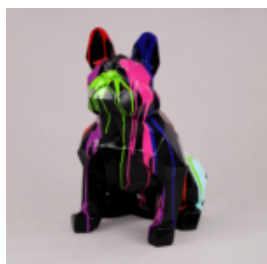

Référence de l'article:
B1-12-6

Description du produit:
Bulldog Avella recouvert d'un motif...

CHIEN BULLDOG USA XS - UNE COULEUR

Référence de l'article:
B1-8-1

Description du produit:
Bulldog USA XS - une...

BOULEDOGUE ASSIS CHIEN CARRÉ - POUBELLE NOIRE

Référence de l'article:
B1-9-1

Description du produit:
Bulldog assis carré - poubelle...

BOULEDOGUE ASSIS CHIEN CARRÉ - POUBELLE BLANCHE

Référence de l'article:
B1-9-2