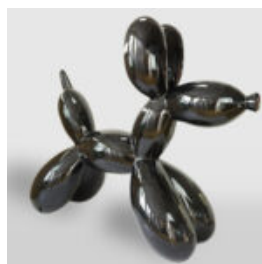

FIGURINE DÉCORATIVE LAMPE BULLDOG FRANÇAIS - MOTIF VIII

Numéro d'article : C200s LAMPE
Description du produit : Figurine décorative dorée avec une...

FIGURINE DÉCORATIVE LAMPE BULLDOG FRANÇAIS - MOTIF VII

Numéro d'article : C200s LAMPE
Description du produit : Figurine décorative noire avec des...

FIGURINE DÉCORATIVE LAMPE BULLDOG FRANÇAIS - MOTIF VI

Numéro d'article : C200s LAMPE
Description du produit : Figurine décorative noire avec une...

Numéro d'article :
B1-28-5
Description du produit :
Figurine de chien avec une cravate et...

CHIEN EN FORME DE BOULEDOGUE AVEC UNE CRAVATE ET DES LUNETTES - CH NOIRE

Référence de l'article:
B1-28-1

Description du produit:
Grand bulldog figurine avec cravate...

CHIEN BULLDOG AVEC CASQUETTE - MAT AVEC LOGO DORÉ

Numéro d'article :
B1-1-8

Description du produit :
Bulldog avec casquette - mat, orné...

CHIEN BALLON - GRANDE FIGURINE DÉCORATIVE - BLANC TRASH

Numéro d'article :
B2-1-7
Description du produit :
Chien ballon - Grande figurine...