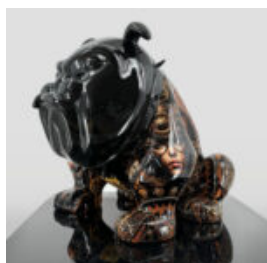

CHIEN BULLDOG AVELLA 55CM - INDUSTRIEL

Numéro d'article :
B1-12-27
Description du produit :
Bouledogue "Avella" enveloppé dans du...