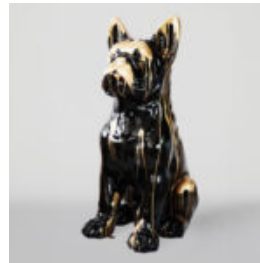

Numéro d'article : C200s LAMPE
Description du produit : Figurine décorative blanche avec des...

FIGURINE DÉCORATIVE LAMPE BULLDOG FRANÇAIS - MOTIF I

Numéro d'article : C200s LAMPE
Description du produit : Figurine décorative blanche avec une...

CHIEN BULLDOG AVEC CASQUETTE - ROUGE

Numéro d'article :
B1-1-2

Description du produit :
Bulldog avec casquette - rouge avec...

CHIEN BOXER DEBOUT L - DESSIN ANIMÉ

Numer artykułu:
B1-C198b
Opis produktu:
Chien Boxer debout L - décoré avec un motif de...

BALLOON DOG GRANDE FIGURE DÉCORATIVE - BLEU

Numéro d'article:
B2-1-2

Description du produit:
Balloon Dog grande figure...

CHIEN GRANDE FIGURINE BOULEDOGUE FRANÇAIS "JUKI" - MOTIF CAMOUFLAGE

Référence de l'article:
B1-2-1

Description du produit:
Grand figurine de bouledogue français...

CHIEN GRANDE FIGURINE BOULEDOGUE FRANÇAIS "JUKI" - BLANC TRASH

Numéro d'article:
B1-2-2

Description du produit:
Grand figurine de bouledogue français "Juki"...