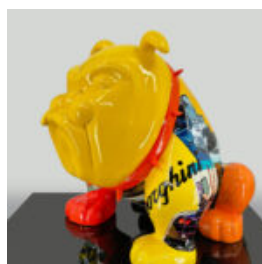

FIGURINE EXCLUSIVE BULLDOG AVELLA - LAMBORGHINI

Numéro d'article : B1-12-28
Description du produit : Figurine Bulldog Avella entièrement...