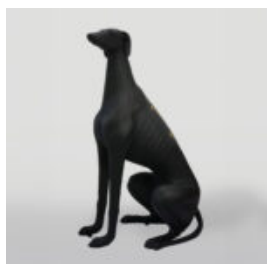

GRANDE FIGURE DE CHIEN GREYHOUND NOIR AVEC MOTIF RLX

Numéro d'article : Greyhound XL RLX
Description du produit : Grande figurine de chien...