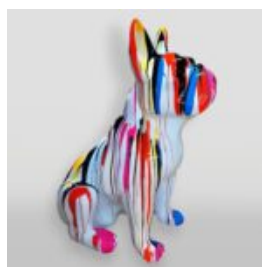

PETIT BULLDOG FRANÇAIS ASSIS

NUMÉRO D'ARTICLE:
C200

Description du Produit:
Petit Bulldog de Sièges...

FIGURA DEKORACYJNA PIES BOKSER STOJĄCY WYS. 90CM

Numer artykułu:
B1-C198b

Opis produktu:
Figura dekoracyjna bokser stojący - wersja...

FIGURE DU PETIT LÉVRIER ANGLAIS ASSIS

Número/nom de l'article :
Lévrier anglais
Description du produit :
Figure assise d'un...

CHIEN - FIGURINE DU BOULEDOGUE ASSIS SL, VERSION MULTICOLORE.

Número d'article :
C200SL
Description du produit :
Bouledogue assis coloré de 170 cm de...