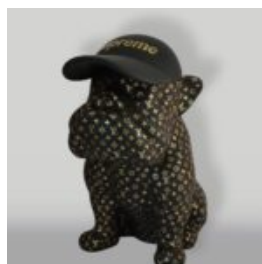

FIGURINE DÉCORATIVE LAMPE BULLDOG FRANÇAIS - MOTIF VIII

Numéro d'article : C200s LAMPE
Description du produit : Figurine décorative dorée avec une...

FIGURINE DÉCORATIVE LAMPE BULLDOG FRANÇAIS - MOTIF VII

Numéro d'article : C200s LAMPE
Description du produit : Figurine décorative noire avec des...

FIGURINE DÉCORATIVE LAMPE BULLDOG FRANÇAIS - MOTIF VI

Numéro d'article : C200s LAMPE
Description du produit : Figurine décorative noire avec une...

CHIEN EN BALLON GRANDE FIGURINE DÉCORATIVE - ROSE

Numéro d'article :
B2-1-10
Description du produit :
Grande figurine de chien en...

FIGURINE MOYENNE DE BULLDOG AVEC UNE CRAVATE ET DES LUNETTES - LOONEY TUNES

Numéro d'article :
B1-28-5
Description du produit :
Figurine de chien avec une cravate et...

CHIEN EN FORME DE BOULEDOGUE AVEC UNE CRAVATE ET DES LUNETTES - CH NOIRE

Référence de l'article:
B1-28-1

Description du produit:
Grand bulldog figurine avec cravate...