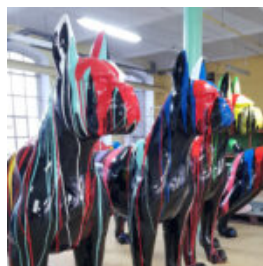

GRANDE FIGURINE DE CHIEN BOXER - VERSION MULTICOLORE

Numéro d'article : B1-C198xl - multicolore.
Description du produit : Grande figurine de...