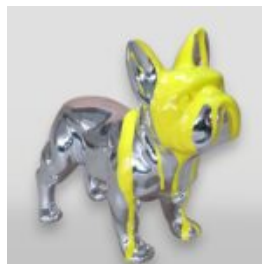

PIES FIGURA DEKORACYJNA BULLDOG ANGIELSKI - WERSJA JEDNOKOLOROWA

Numer artykułu:
B1-GC197

Opis produktu:
Figura dekoracyjna Bulldog angielski - wersja...

PIES FIGURA DEKORACYJNA BULLDOG ANGIELSKI - EDYCJA POP-ART

Numer artykułu:
B1-GC197

Opis produktu:
Figura dekoracyjna Bulldog angielski - edycja...

FIGURINE POP-ART BOULEDOGUE FRANÇAIS

Numéro d'article :
C200
Description du produit :
Figurine pop-art de Bouledogue français en...

FIGURKA DEKORACYJNA POP-ART, MAŁY PIES BULLDOG FRANCUSKI

Numer artykułu:

B1-10-3
C199

Opis produktu:
Figurka dekoracyjna pop-art, mały bulldog...

PETIT CHIEN BULLDOG DEBOUT, CHROMÉ ET PEINT

Número d'article :
C200
Description du produit :
Petit bulldog debout, chromé et...