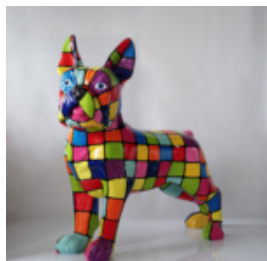

GRANDE FIGURINE DE BOULEDOGUE FRANÇAIS "JUKI" - BLEU / OR TRASH

Référence de l'article: B1-2-5
Description du produit: Grand figurine de bouledogue français...

GRANDE FIGURINE DE BOULEDOGUE AVEC CRAVATE ET LUNETTES - CIEL BLEU

Référence de l'article: B1-5-7
Description du produit: Grande figurine de bulldog avec une...

GRANDE FIGURINE DE BOULEDOGUE FRANÇAIS - ROSE

Référence de l'article: B1-17-1 RoseF098
Description du produit: Grande figurine de...

GRANDE FIGURINE DE BOULEDOGUE FRANÇAIS - ROUGE

Référence de l'article:
B1-17-1 RougeF098
Description du produit:
Grande figurine de...

GRANDE FIGURINE DE BOULEDOGUE FRANÇAIS - JAUNE

Référence de l'article:
B1-17-1 JauneF098
Description du produit:
Grande figurine de...