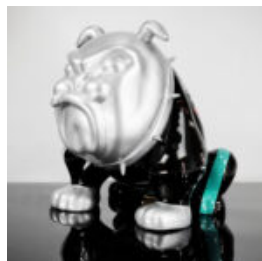

CHIEN BULLDOG AVELLA, 55 CM, THÈME PETRONAS

Numéro d'article :
B1-12-23
Description du produit :
Chien bulldog Avella réalisé avec la...