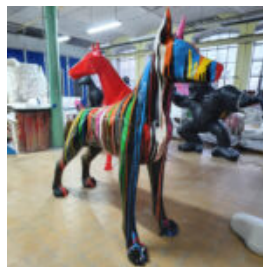

PIES DUŻA DEKORACYJNA FIGURA KOLOROWY DOBERMAN

Numer artykułu:
B1-19-1

Opis produktu:
Duża dekoracyjna figura kolorowy...