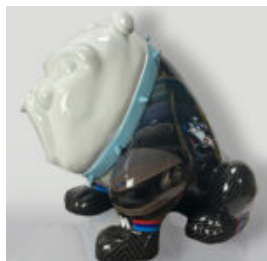

Numéro d'article : C200s LAMPE
Description du produit : Figurine décorative blanche avec des...

FIGURINE DÉCORATIVE LAMPE BULLDOG FRANÇAIS - MOTIF I

Numéro d'article : C200s LAMPE
Description du produit : Figurine décorative blanche avec une...

CHIEN BULLDOG AVEC CASQUE - ROUGE

Numéro d'article : B1-16-2
Description du produit : Bulldog avec casque en couleur...

FIGURINE EXCLUSIVE BULLDOG AVELLA - LAMBORGHINI

Numéro d'article : B1-12-28
Description du produit : Figurine Bulldog Avella entièrement...

CHIEN BULLDOG AVELLA 55 CM - LOGO MERCEDES

Numéro d'article :
B1-12-26
Description du produit :
Bulldog Avella réalisé avec la...

CHIEN BULLDOG AVELLA 55 CM - HARLEY 2

Numéro d'article :
B1-12-25
Description du produit :
Chien bulldog Avella de 55 cm réalisé...