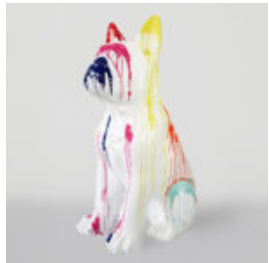

CHIEN GRANDE FIGURINE BOULEDOGUE FRANÇAIS "JUKI" - BLANC TRASH

Numéro d'article:
B1-2-2

Description du produit:
Grand figurine de bouledogue français "Juki"...