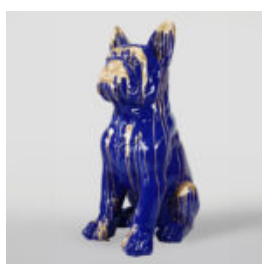

GRANDE FIGURINE DE BOULEDOGUE FRANÇAIS "JUKI" - BLEU / OR TRASH

Référence de l'article: B1-2-5
Description du produit: Grand figurine de bouledogue français...