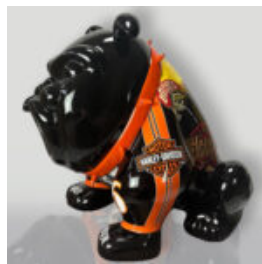

FIGURINE DÉCORATIVE LAMPE BULLDOG FRANÇAIS - MOTIF III

Numéro d'article : C200s LAMPE
Description du produit : Figurine décorative blanche avec une...

FIGURINE DÉCORATIVE LAMPE BULLDOG FRANÇAIS - MOTIF II

Numéro d'article : C200s LAMPE
Description du produit : Figurine décorative blanche avec des...

FIGURINE DÉCORATIVE LAMPE BULLDOG FRANÇAIS - MOTIF I

Numéro d'article : C200s LAMPE
Description du produit : Figurine décorative blanche avec une...

CHIEN BULLDOG AVEC CASQUE - ROUGE

Numéro d'article : B1-16-2
Description du produit : Bulldog avec casque en couleur...

FIGURINE EXCLUSIVE BULLDOG AVELLA - LAMBORGHINI

Numéro d'article : B1-12-28
Description du produit : Figurine Bulldog Avella entièrement...

CHIEN BULLDOG AVELLA 55 CM - LOGO MERCEDES

Numéro d'article :
B1-12-26
Description du produit :
Bulldog Avella réalisé avec la...

CHIEN BULLDOG AVELLA 55 CM - HARLEY 2

Numéro d'article :
B1-12-25
Description du produit :
Chien bulldog Avella de 55 cm réalisé...