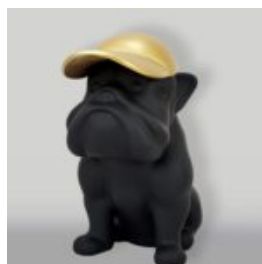

Référence de l'article:
B1-2-4

Description du produit:
Grand figurine de bouledogue français...

CHIEN BULLDOG AVEC CASQUETTE - PATINE DORÉE

Numéro d'article :
B1-1-5

Description du produit :
Bulldog avec bonnet - Patine...