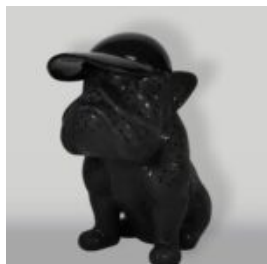

FIGURINE DÉCORATIVE LAMPE BULLDOG FRANÇAIS - MOTIF III

Numéro d'article : C200s LAMPE
Description du produit : Figurine décorative blanche avec une...

FIGURINE DÉCORATIVE LAMPE BULLDOG FRANÇAIS - MOTIF II

Numéro d'article : C200s LAMPE
Description du produit : Figurine décorative blanche avec des...

FIGURINE DÉCORATIVE LAMPE BULLDOG FRANÇAIS - MOTIF I

Numéro d'article : C200s LAMPE
Description du produit : Figurine décorative blanche avec une...

Référence de l'article:
B1-4-3

Description du produit:
Grande figurine de bouledogue...

GRAND CHIEN DE BALLON - CHROME ARGENTÉ

Numéro d'article:
B2-1-5

Description du produit:
Grand chien de ballon - chrome...

CHIEN BULLDOG AVEC CASQUETTE - MAT AVEC CHROME

Numéro d'article : B1-1-3
Description du produit : Bulldog avec casquette - Mat, orné d'un...

CHIEN BULLDOG AVEC CASQUETTE - MAT

Numéro d'article : B1-1-4
Description du produit : Bulldog avec casquette - Mat,...