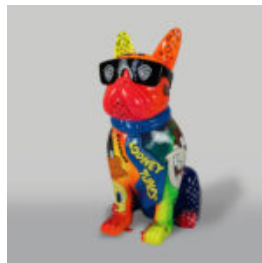

CHIEN EN BALLON - FIGURINE DÉCORATIVE DE TAILLE MOYENNE - TURQUOISE

Numéro d'article :
B2-3-1
Description du produit :
Figurine de chien moyen en...

GRANDE FIGURE DÉCORATIVE DE CHIEN BALLON - MÉTALLIQUE VIOLET

Numéro d'article :B2-1-9
Description du produit :Grande figurine décorative chien ballon...

CHIEN EN BALLONS GRANDE FIGURINE DÉCORATIVE - TURQUOISE

Numéro d'article :
B2-1-8
Description du produit :
Grande Figurine de Chien en...

CHIEN EN BALLON GRANDE FIGURINE DÉCORATIVE - ROSE

Numéro d'article :
B2-1-10
Description du produit :
Grande figurine de chien en...

FIGURINE MOYENNE DE BULLDOG AVEC UNE CRAVATE ET DES LUNETTES - LOONEY TUNES

Numéro d'article :
B1-28-5
Description du produit :
Figurine de chien avec une cravate et...

CHIEN EN FORME DE BOULEDOGUE AVEC UNE CRAVATE ET DES LUNETTES - CH NOIRE

Référence de l'article:
B1-28-1

Description du produit:
Grand bulldog figurine avec cravate...