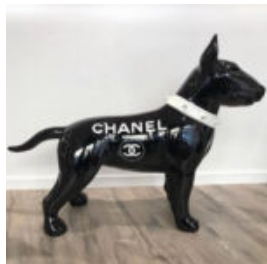

Numéro d'article:

B1-17-1 Bleu
F098

Description du produit:
Une grande figure du...

FIGURA DEKORACYJNA PIES BULTERIER STOJĄCY

Numer artykułu:

GC213

Opis produktu:
Figura dekoracyjna Bulterier stojący.
Wersja...