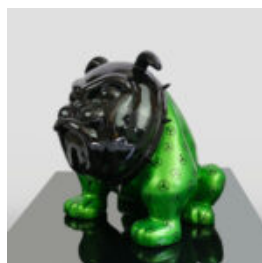

FIGURINE DÉCORATIVE LAMPE BULLDOG FRANÇAIS - MOTIF VIII

Numéro d'article : C200s LAMPE
Description du produit : Figurine décorative dorée avec une...

FIGURINE DÉCORATIVE LAMPE BULLDOG FRANÇAIS - MOTIF VII

FIGURINE DÉCORATIVE LAMPE BULLDOG FRANÇAIS - MOTIF III

Numéro d'article : C200s LAMPE
Description du produit : Figurine décorative blanche avec une...

FIGURINE DÉCORATIVE LAMPE BULLDOG FRANÇAIS - MOTIF II

CHIEN BULLDOG AVELLA 55CM - INDUSTRIEL

Numéro d'article :
B1-12-27
Description du produit :
Bouledogue "Avella" enveloppé dans du...

FIGURE EXCLUSIVE BULLDOG AVELLA - AMG

Numéro d'article :
B1-12-29
Description du produit :
Chien Bulldog "Avella" recouvert du...

FIGURINE EXCLUSIVE BULLDOG AMG - AVELLA 22

Numéro d'article :
B1-13-23
Description du produit :
Bulldog "Avella" recouvert du motif...

GRANDE FIGURINE DE BOULEDOGUE FRANÇAIS "JUKI" - VERT

Numéro d'article :
B1-2-6
Description du produit :
Grande figurine de bouledogue français...