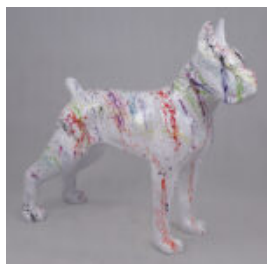

Numéro d'article:
B1-C198B

Description du produit:
Boxeur debout L - Splash Black

...

BOXEUR DEBOUT L - SPLASH WHITE

Numéro d'article:
B1-C198B

Description du produit:
Boxeur debout L - Splash White

...

CHIEN BULLDOG USA XL - POUBELLE NOIRE