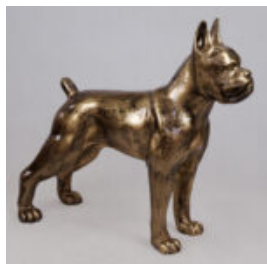

BOXER DEBOUT L - GOLD PATIN

Numéro d'article:
B1-C198B

Description du produit:
Boxer debout L - Gold Patin

...