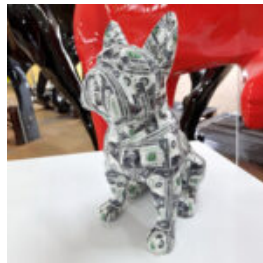

Opis produktu:
Figura dekoracyjna Bulterier stojący - ...

FIGURA DEKORACYJNA PIES BULLDOG USA ŚREDNI - POP-ART

Numer artykułu:

B1-18-1
C171

Opis produktu:
Figura dekoracyjna Angielski Bulldog...

PETITE FIGURINE DE BOULEDOGUE FRANÇAIS ASSIS - ÉDITION POP-ART