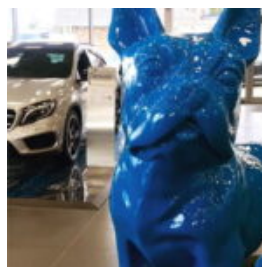

Numer artykułu:
GC208

Opis produktu:
Basset siedzący.

...

FIGURINE CHIEN GREYHOUND M - MOYEN, MONOCHROME

Numéro d'article :

Greyhound M.

Description du produit :
Figurine/maquette de chien...

CHIEN BIG FIGURE DU BULLDOG FRANÇAIS, ONE - COLOR VERSION