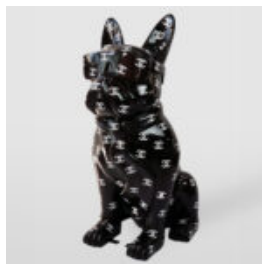

Numéro d'article : C200s LAMPE
Description du produit : Figurine décorative blanche avec des...

FIGURINE DÉCORATIVE LAMPE BULLDOG FRANÇAIS - MOTIF I

Numéro d'article : C200s LAMPE
Description du produit : Figurine décorative blanche avec une...

CHIEN GRANDE FIGURINE BOULEDOGUE FRANÇAIS BLEU "JUKI" - VERSION OR TRASH

Référence de l'article:
B1-4-2

Description du produit:
Grande figurine du bouledogue...

CHIEN GRANDE FIGURINE BOULEDOGUE FRANÇAIS "JUKI" - VERSION NOIR MAT

Référence de l'article:
B1-4-3

Description du produit:
Grande figurine de bouledogue...

GRAND CHIEN DE BALLON - CHROME ARGENTÉ

Numéro d'article:
B2-1-5

Description du produit:
Grand chien de ballon - chrome...

CHIEN BULLDOG AVEC CASQUETTE - MAT AVEC CHROME

Numéro d'article : B1-1-3
Description du produit : Bulldog avec casquette - Mat, orné d'un...

CHIEN BULLDOG AVEC CASQUETTE - MAT

Numéro d'article : B1-1-4
Description du produit : Bulldog avec casquette - Mat,...