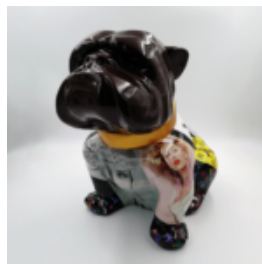

CHIEN BULLDOG ANGELO 40CM - MCQUEEN

Numéro d'article:
B1-15-15

Description du produit:
Bulldog Angelo couvert de motif...

CHIEN BULLDOG ANGELO 60CM - MCQUEEN

Numéro d'article:
B1-14-15

Description du produit:
Bulldog Angelo couvert de motif...

CHIEN BULLDOG ANGELO 40CM - PICASSO

Numéro d'article:
B1-15-48

Description du produit:
Bulldog Angelo couvert de motif...

CHIEN BULLDOG ANGELO 60CM - PICASSO

Numéro d'article:
B1-14-48

Description du produit:
Bulldog Angelo couvert de motif...

CHIEN BULLDOG ANGELO 40CM - L

Numéro d'article:
B1-15-1

Description du produit:
Bulldog Angelo couvert de motif...

CHIEN BULLDOG ANGELO 60CM - L

Numéro d'article:
B1-14-1

Description du produit:
Bulldog Angelo couvert de motif...