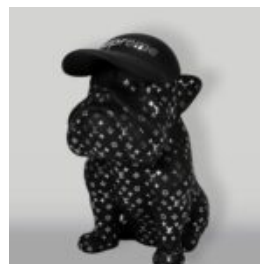

FIGURINE DÉCORATIVE LAMPE BULLDOG FRANÇAIS - MOTIF III

Numéro d'article : C200s LAMPE
Description du produit : Figurine décorative blanche avec une...

FIGURINE DÉCORATIVE LAMPE BULLDOG FRANÇAIS - MOTIF II

Numéro d'article : C200s LAMPE
Description du produit : Figurine décorative blanche avec des...

FIGURINE DÉCORATIVE LAMPE BULLDOG FRANÇAIS - MOTIF I

Numéro d'article : C200s LAMPE
Description du produit : Figurine décorative blanche avec une...

Référence de l'article:
B1-4-3

Description du produit:
Grande figurine de bouledogue...

GRAND CHIEN DE BALLON - CHROME ARGENTÉ

Numéro d'article:
B2-1-5

Description du produit:
Grand chien de ballon - chrome...