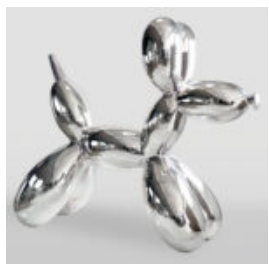

GRAND CHIEN DE BALLON - CHROME ARGENTÉ

Numéro d'article:
B2-1-5

Description du produit:
Grand chien de ballon - chrome...