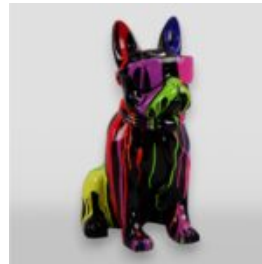

CHIEN BULLDOG MOYEN AVEC CRAVATE ET LUNETTES - POUBELLE NOIRE

Référence de l'article:
B1-6-3

Description du produit:
Moyen bulldog avec des lunettes -...