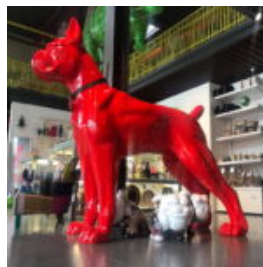

DUŻA FIGURA PIES BOKSER - WERSJA JEDNOKOLOROWA

Numer artykułu: B1-C198xl

Opis produktu: Duża figura pies rasy bokser
Wykończenie: 1...