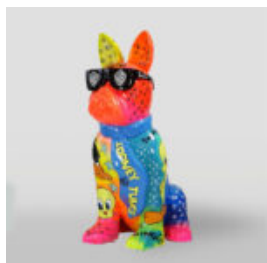

CHIEN BULLDOG AVEC CASQUETTE - MAT AVEC CHROME

Numéro d'article : B1-1-3
Description du produit : Bulldog avec casquette - Mat, orné d'un...

CHIEN BULLDOG AVEC CASQUETTE - MAT

Numéro d'article : B1-1-4
Description du produit : Bulldog avec casquette - Mat,...

GRAND FIGURINE DE BOULEDOGUE AVEC CRAVATE ET LUNETTES - LOGO

Référence de l'article: B1-5-2
Description du produit: Grand bulldog avec cravate et...

GRAND FIGURINE DE BOULEDOGUE AVEC CRAVATE ET LUNETTES - NO.5

Référence de l'article: B1-5-3
Description du produit: Grand bulldog avec cravate et...

CHIEN - GRANDE FIGURINE DE BOULEDOGUE AVEC CRAVATE ET LUNETTES - KINGA

Référence de l'article: B1-5-4
Description du produit: Grand bulldog avec une cravate et des...