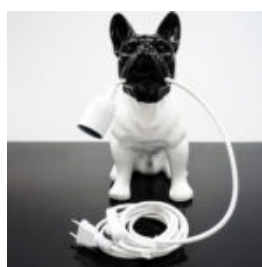

FIGURINE DÉCORATIVE LAMPE BULLDOG FRANÇAIS - MOTIF I

Numéro d'article : C200s LAMPE
Description du produit : Figurine décorative blanche avec une...