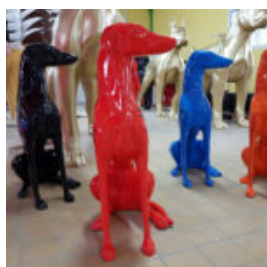

PETIT BULLDOG FRANÇAIS ASSIS

NUMÉRO D'ARTICLE:
C200

Description du Produit:
Petit Bulldog de Sièges...

FIGURA DEKORACYJNA PIES BOKSER STOJĄCY WYS. 90CM

Numer artykułu:
B1-C198b

Opis produktu:
Figura dekoracyjna bokser stojący - wersja...