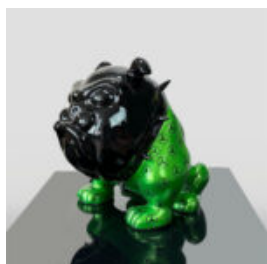

FIGURINE DÉCORATIVE LAMPE BULLDOG FRANÇAIS - MOTIF VIII

Numéro d'article : C200s LAMPE
Description du produit : Figurine décorative dorée avec une...

FIGURINE DÉCORATIVE LAMPE BULLDOG FRANÇAIS - MOTIF VII

CHIEN BULLDOG AVELLA 55 CM - LOGO MERCEDES

Numéro d'article :
B1-12-26
Description du produit :
Bulldog Avella réalisé avec la...

CHIEN BULLDOG AVELLA 55 CM - HARLEY 2

Numéro d'article :
B1-12-25
Description du produit :
Chien bulldog Avella de 55 cm réalisé...

CHIEN BULLDOG AVELLA 55CM - INDUSTRIEL

Numéro d'article :
B1-12-27
Description du produit :
Bouledogue "Avella" enveloppé dans du...

FIGURE EXCLUSIVE BULLDOG AVELLA - AMG

Numéro d'article :
B1-12-29
Description du produit :
Chien Bulldog "Avella" recouvert du...

FIGURINE EXCLUSIVE BULLDOG AMG - AVELLA 22

Numéro d'article :
B1-13-23
Description du produit :
Bulldog "Avella" recouvert du motif...

GRANDE FIGURINE DE BOULEDOGUE FRANÇAIS "JUKI" - VERT

Numéro d'article :
B1-2-6
Description du produit :
Grande figurine de bouledogue français...