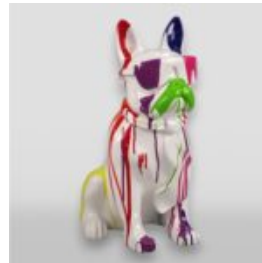

Description du produit:
Moyen bulldog avec des lunettes -...

PETIT BULLDOG CRAVATE AVEC LUNETTES - UNE COULEUR

Référence de l'article:
B1-6-2

Description du produit:
Bulldog moyen avec des lunettes - un...