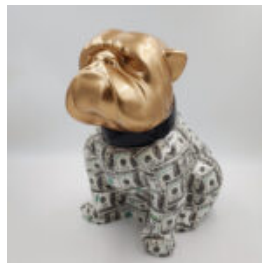

CHIEN BULLDOG ANGELO 60CM - LOUIS PARIS

Numéro d'article:
A28 - 60 cm

Description du produit:
Bulldog Angelo couvert de...

CHIEN BULLDOG ANGELO 40CM - SIGNES DE DOLLARS

Numéro d'article:
B1-15-37

Description du produit:
Bulldog Angelo couvert de schéma...

GRANDE FIGURINE DE BOULEDOGUE AVEC CRAVATE ET LUNETTES - NOIR ET OR

Référence de l'article:
B1-5-9

Description du produit:
Grande figurine de bulldog avec une...

GRANDE FIGURINE DE BULLDOG AVEC CRAVATE ET LUNETTES - NOIR ET BLANC

Référence de l'article:
B1-5-8

Description du produit:
Grande figurine de bulldog avec une...

CHIEN BULLDOG ANGELO 60CM - SIGNES DE DOLLARS

Numéro d'article:
B1-14-36

Description du produit:
Bulldog Angelo couvert de schéma...