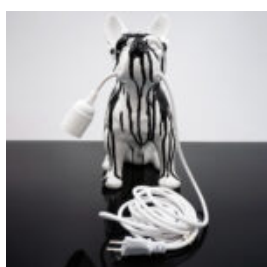

FIGURINE DÉCORATIVE LAMPE BULLDOG FRANÇAIS - MOTIF II

Numéro d'article : C200s LAMPE
Description du produit : Figurine décorative blanche avec des...