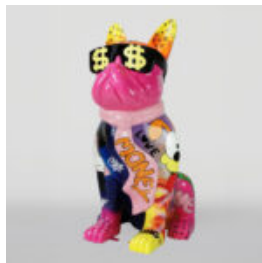

CHIEN - GRANDE FIGURINE DE BOULEDOGUE AVEC CRAVATE ET LUNETTES - KINGA

Référence de l'article: B1-5-4
Description du produit: Grand bulldog avec une cravate et des...