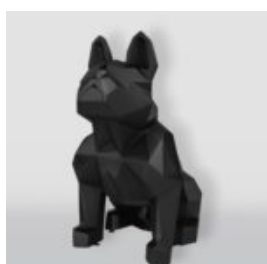

CHIEN BULLDOG ANGELO 40CM - COCO

Numéro d'article:
B1-15-2

Description du produit:
Bulldog Angelo couvert du motif de...

CHIEN BULLDOG ANGELO 60CM - COCO

Numéro d'article:
B1-14-2

Description du produit:
Bulldog Angelo couvert du motif de...