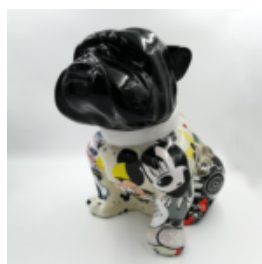

CHIEN BULLDOG ANGELO 40CM - HARLEY DAVIDSON

Numéro d'article:
B1-15-12

Description du produit:
Bulldog Angelo enveloppé dans...

CHIEN BULLDOG ANGELO 60CM - HARLEY DAVIDSON

Numéro d'article:
B1-14-12

Description du produit:
Bulldog Angelo enveloppé dans le...

CHIEN BULLDOG ANGELO 40CM - MICKEY MOUSE

Numéro d'article:
B1-15-47

Description du produit:
Bulldog Angelo enveloppé dans un...

BULLDOG ANGELO 60CM DOG - MICKEY MOUSE

Numéro d'article:
B1-14-47

Description du produit:
Bulldog Angelo enveloppé dans un...