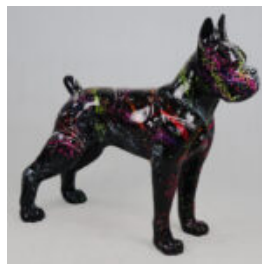

BOXEUR DEBOUT L - SPLASH BLACK

Numéro d'article:
B1-C198B

Description du produit:
Boxeur debout L - Splash Black

...