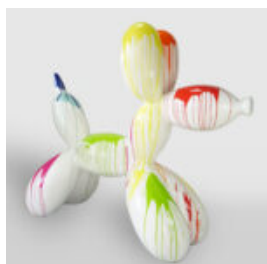

CHIEN BALLON - GRANDE FIGURINE DÉCORATIVE - BLANC TRASH

Numéro d'article :
B2-1-7
Description du produit :
Chien ballon - Grande figurine...