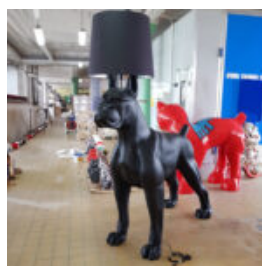

LAMPA PODŁOGOWA - DUŻA FIGURA PIES BOKSER

Numer artykułu:
B1-C198xl-L

Opis produktu:
Lampa podłogowa pies...