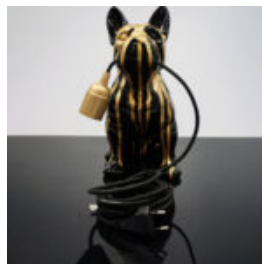

CHIENS

FIGURE D'ORIGAMI UNIQUE - GRAND CHIEN BOXEUR

Numéro d'article : BokserOrigami
Description du produit : Figure de chien Boxer...

GRANDE FIGURINE CHIEN BOXER - CAMOUFLAGE

Numéro d'article : B1-C198xI-Moro
Description du produit : Grande figurine de chien boxer -...

FIGURINE DÉCORATIVE LAMPE BULLDOG FRANÇAIS - MOTIF VIII

Numéro d'article : C200s LAMPE
Description du produit : Figurine décorative dorée avec une...

FIGURINE DÉCORATIVE LAMPE BULLDOG FRANÇAIS - MOTIF VII